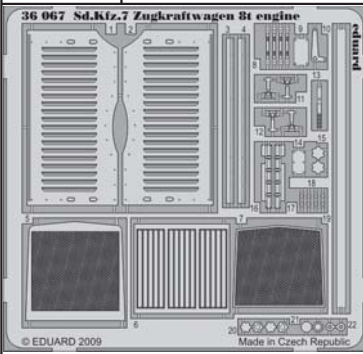

Sd.Kfz.7 Zugkraftwagen 8t engine

eduard

36 067

1/35 scale detail set for TRUMPETER kit • sada detailů pro model 1/35 TRUMPETER

- APPLY EXPRESS MASK AND PAINT BEFORE GLUING
POUŽIT EXPRESS MASK NABARVIT PŘED SLEPENÍM
- SYMMETRICAL ASSEMBLY
SYMETRICKÁ MONTÁŽ
- REMOVE
ODSTRANIT
- GRIND
OBROUSIT
- DRILL HOLE
VRTAT OTVOR
- BEND
OHNOUT
- OPTION
VOLBA
- REPLACE
NAHRADIT

- ORIGINAL KIT PARTS
PŮVODNÍ DÍLY STAVEBNICE
- PHOTO-ETCHED PARTS
LEPTANÉ DÍLY
- PARTS TO BE REMOVED
DÍLY K ODSTRANĚNÍ
- FILL
TMELIT

For further detail sets look for eduard 36 062 Sd.Kfz.7 Zugkraftwagen 8t and 36 066 Sd.Kfz.7 Zugkraftwagen 8t tool boxes (not included in these sets)