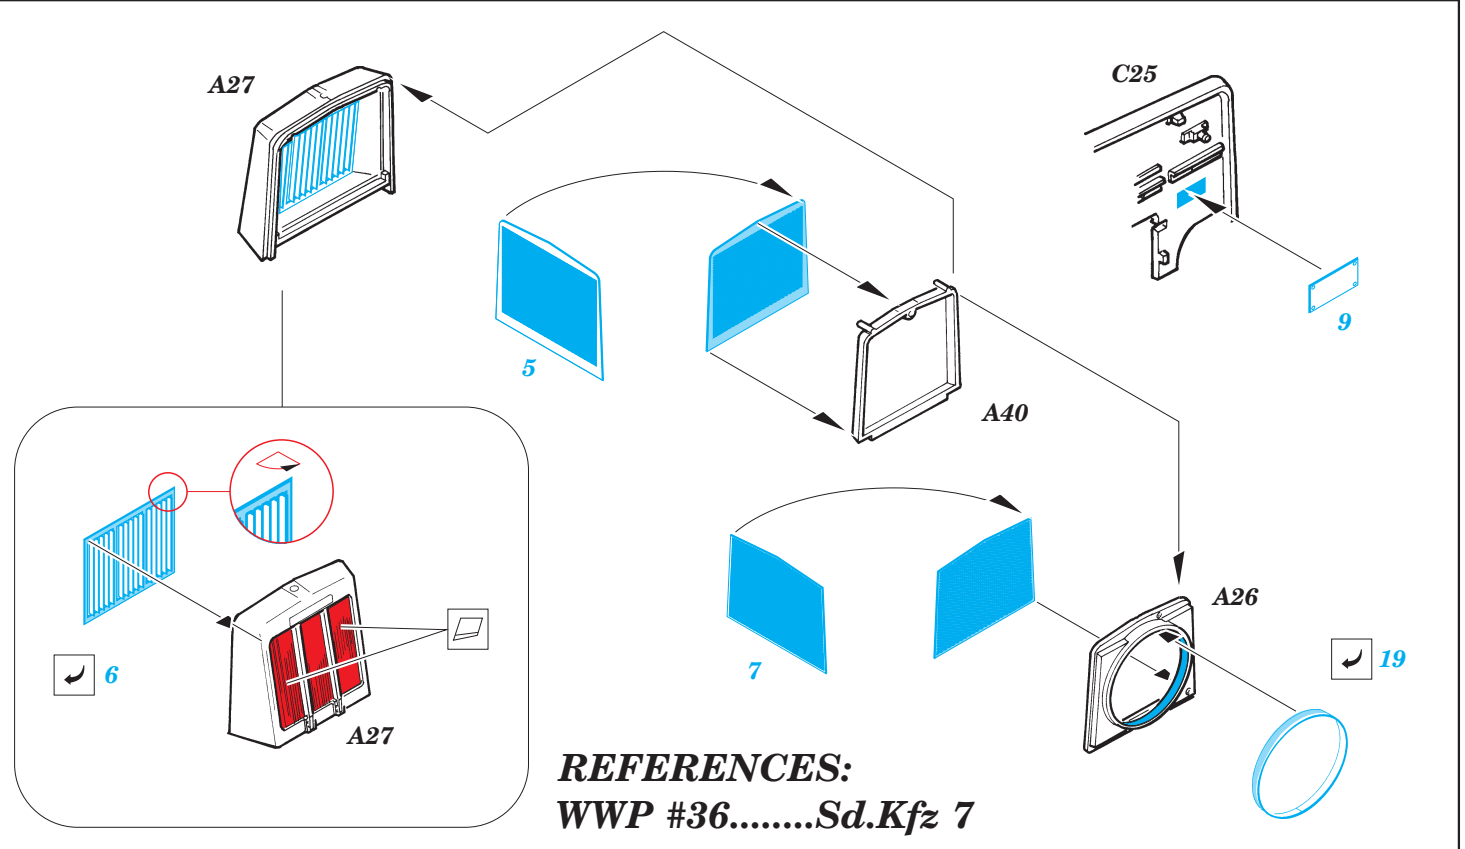

Sd.Kfz.7 Zugkraftwagen 8t engine

eduard

36 067

1/35 scale detail set for TRUMPETER kit • sada detailů pro model 1/35 TRUMPETER

- APPLY EXPRESS MASK AND PAINT BEFORE GLUING
POUŽIT EXPRESS MASK NABARVIT PŘED SLEPENÍM
- SYMMETRICAL ASSEMBLY
SYMETRICKÁ MONTÁŽ
- REMOVE
ODSTRANIT
- GRIND
OBROUSIT
- DRILL HOLE
VRTAT OTVOR
- BEND
OHNOUT
- OPTION
VOLBA
- REPLACE
NAHRADIT

- ORIGINAL KIT PARTS
PŮVODNÍ DÍLY STAVEBNICE
- PHOTO-ETCHED PARTS
LEPTANÉ DÍLY
- PARTS TO BE REMOVED
DÍLY K ODSTRANĚNÍ
- FILL
TMELIT

For further detail sets look for eduard 36 062 Sd.Kfz.7 Zugkraftwagen 8t and 36 066 Sd.Kfz.7 Zugkraftwagen 8t tool boxes (not included in these sets)