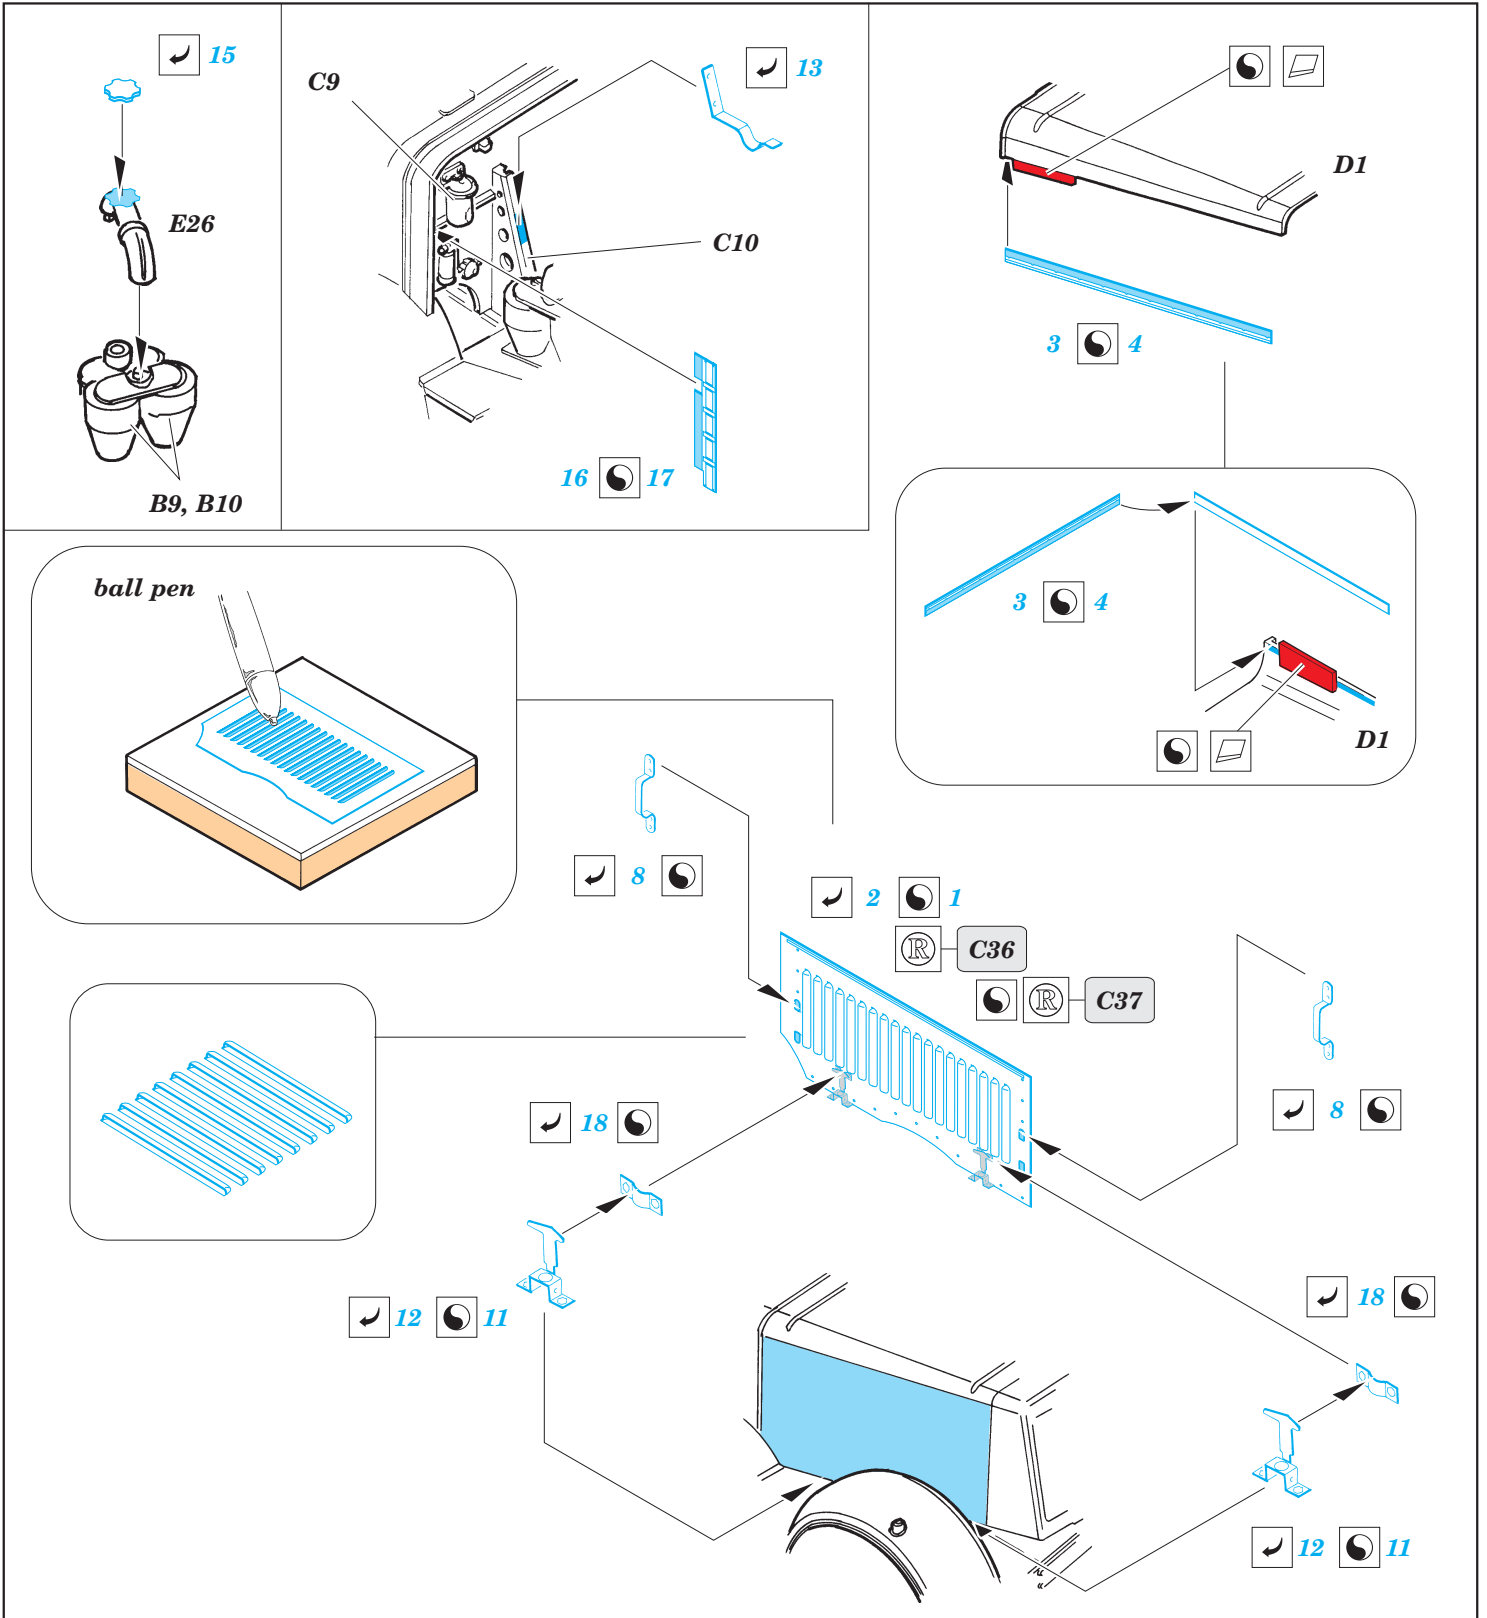

Sd.Kfz.7 Zugkraftwagen 8t engine

eduard

36 067

1/35 scale detail set for TRUMPETER kit • sada detailů pro model 1/35 TRUMPETER

- APPLY EXPRESS MASK AND PAINT BEFORE GLUING
POUŽIT EXPRESS MASK NABARVIT PŘED SLEPENÍM
- SYMMETRICAL ASSEMBLY
SYMETRICKÁ MONTÁŽ
- REMOVE
ODSTRANIT
- GRIND
OBROUSIT
- DRILL HOLE
VRTAT OTVOR
- BEND
OHNOUT
- OPTION
VOLBA
- REPLACE
NAHRADIT

- ORIGINAL KIT PARTS
PŮVODNÍ DÍLY STAVEBNICE
- PHOTO-ETCHED PARTS
LEPTANÉ DÍLY
- PARTS TO BE REMOVED
DÍLY K ODSTRANĚNÍ
- FILL
TMELIT

For further detail sets look for eduard 36 062 Sd.Kfz.7 Zugkraftwagen 8t and 36 066 Sd.Kfz.7 Zugkraftwagen 8t tool boxes (not included in these sets)