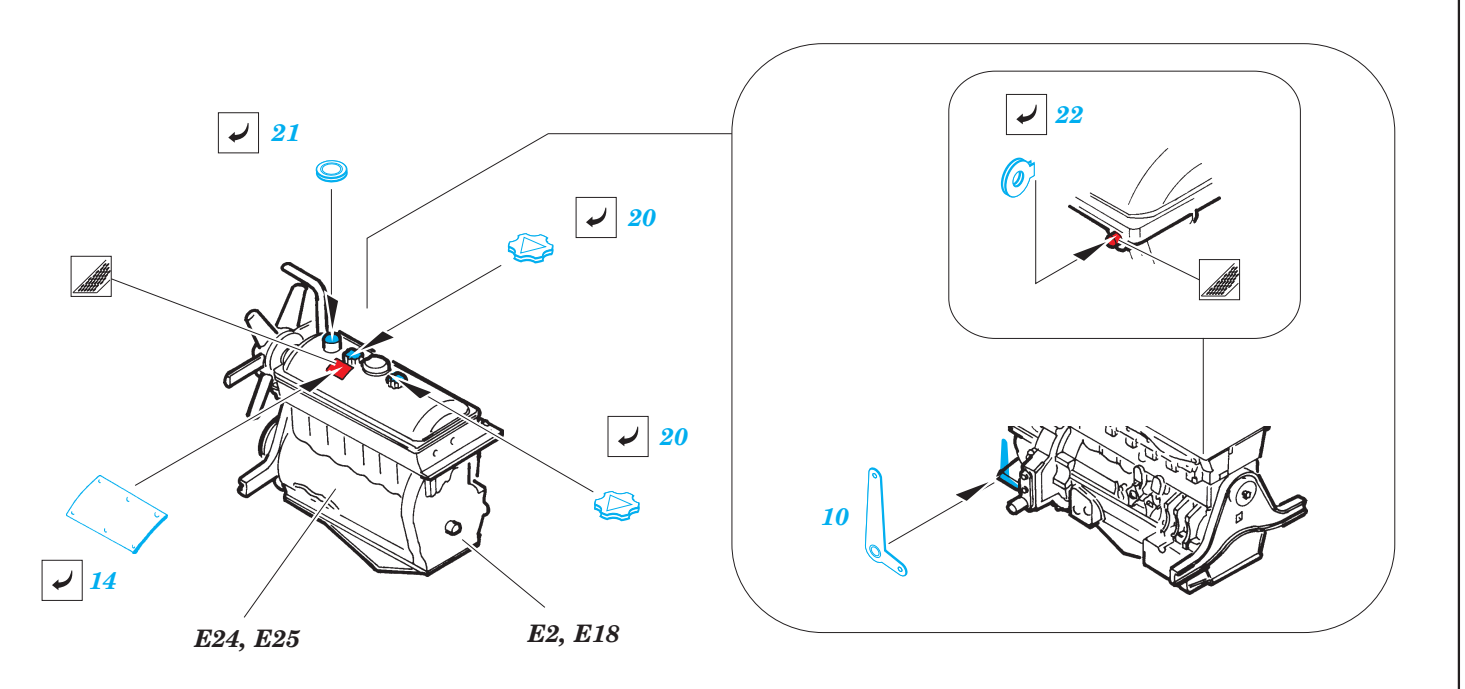

Sd.Kfz.7 Zugkraftwagen 8t engine

eduard

36 067

1/35 scale detail set for TRUMPETER kit • sada detailů pro model 1/35 TRUMPETER

- APPLY EXPRESS MASK AND PAINT BEFORE GLUING
POUŽIT EXPRESS MASK NABARVIT PŘED SLEPENÍM
- SYMMETRICAL ASSEMBLY
SYMETRICKÁ MONTÁŽ
- REMOVE
ODSTRANIT
- GRIND
OBROUSIT
- DRILL HOLE
VRTAT OTVOR
- BEND
OHNOUT
- OPTION
VOLBA
- REPLACE
NAHRADIT

- ORIGINAL KIT PARTS
PŮVODNÍ DÍLY STAVEBNICE
- PHOTO-ETCHED PARTS
LEPTANÉ DÍLY
- PARTS TO BE REMOVED
DÍLY K ODSTRANĚNÍ
- FILL
TMELIT

For further detail sets look for eduard 36 062 Sd.Kfz.7 Zugkraftwagen 8t and 36 066 Sd.Kfz.7 Zugkraftwagen 8t tool boxes (not included in these sets)