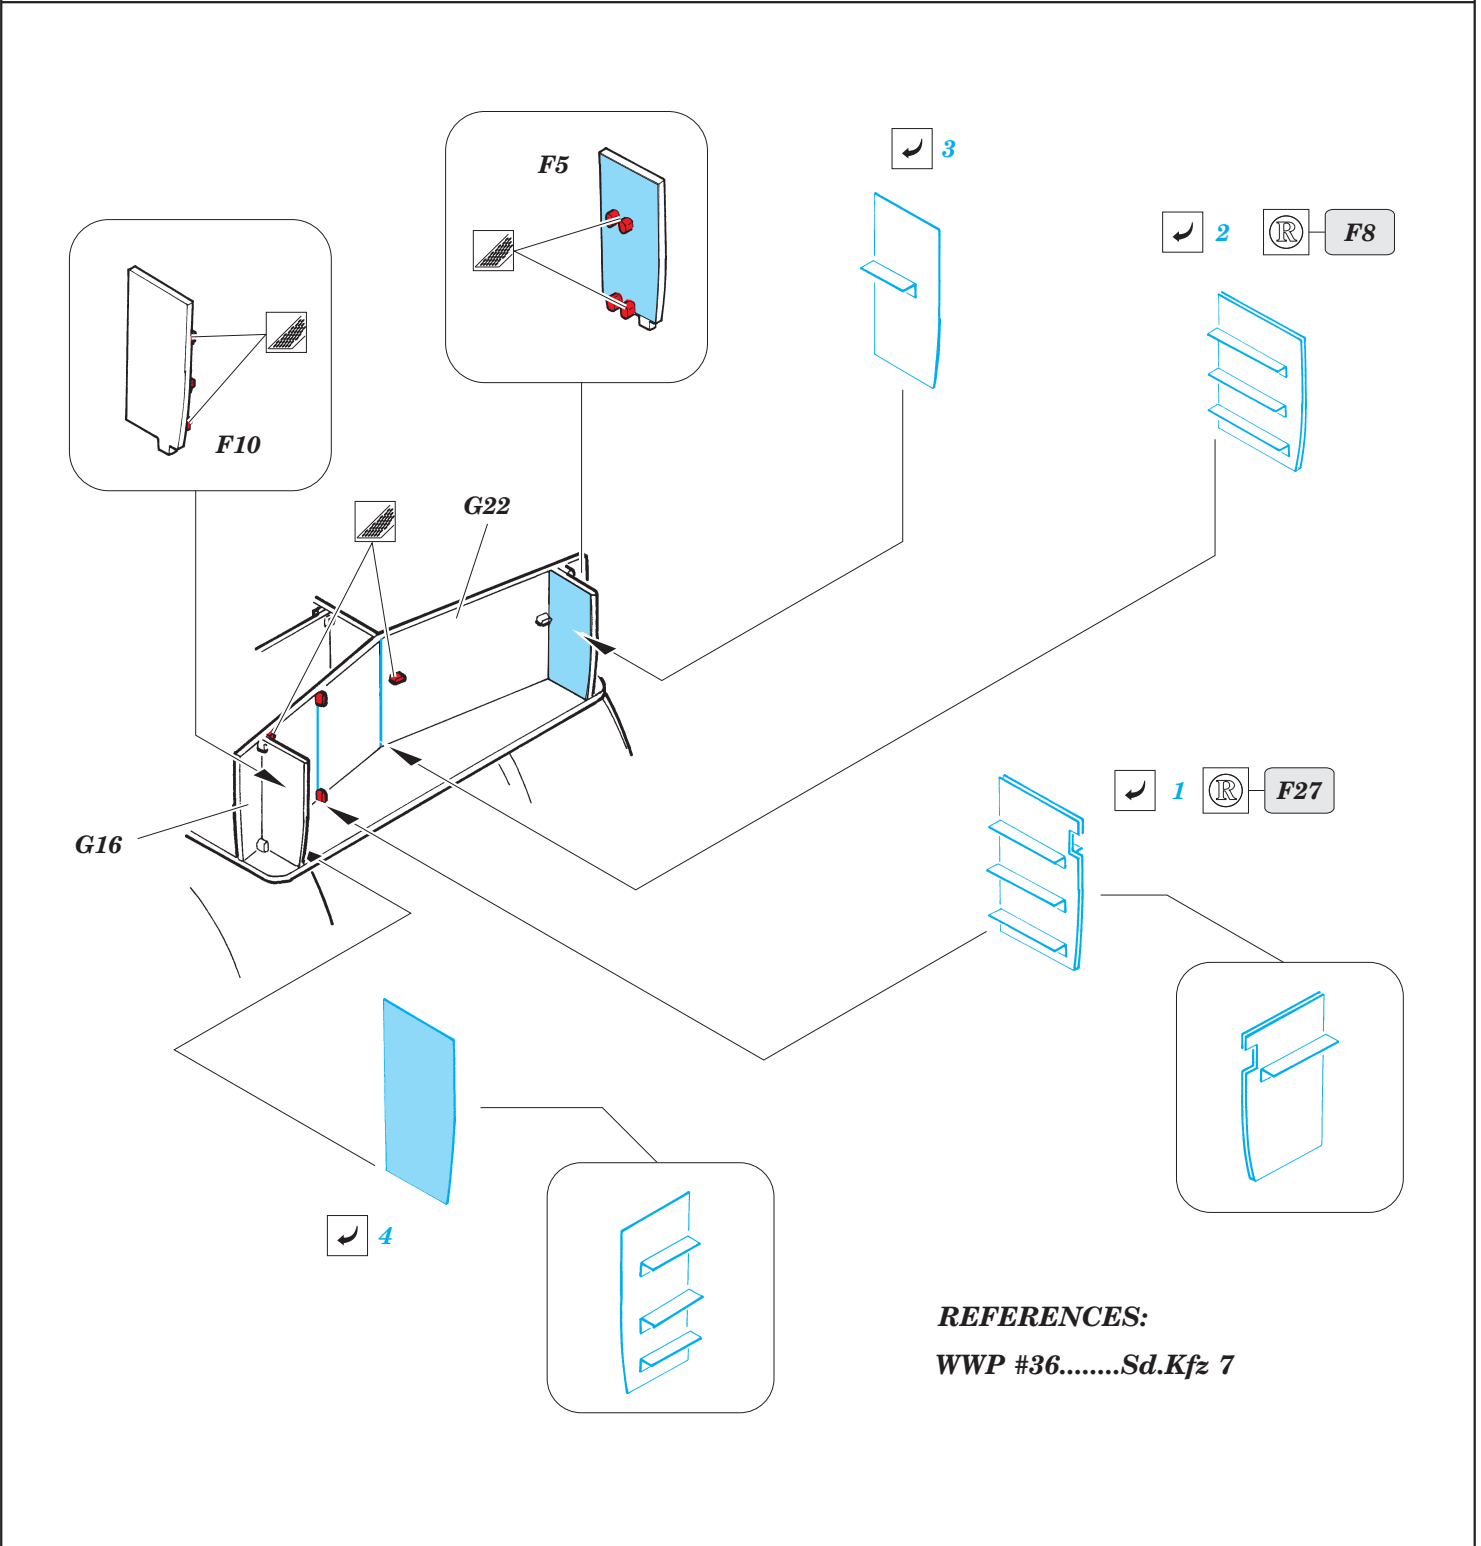

Sd.Kfz.7 Zugkraftwagen 8t tool boxes

eduard

1/35 scale detail set for TRUMPETER kit • sada detailů pro model 1/35 TRUMPETER

36 066

- APPLY EXPRESS MASK AND PAINT BEFORE GLUING
POUŽIT EXPRESS MASK NABARVIT PŘED SLEPENÍM
- SYMMETRICAL ASSEMBLY
SYMETRICKÁ MONTÁŽ
- REMOVE
ODSTRANIT
- GRIND
OBROUSIT
- DRILL HOLE
VRTAT OTVOR
- BEND
OHNOUT
- OPTION
VOLBA
- REPLACE
NAHRADIT

- ORIGINAL KIT PARTS
PŮVODNÍ DÍLY STAVEBNICE
- PHOTO-ETCHED PARTS
LEPTANÉ DÍLY
- PARTS TO BE REMOVED
DÍLY K ODSTRANĚNÍ
- FILL
TMELIT

REFERENCES:
WWP #36.....Sd.Kfz 7