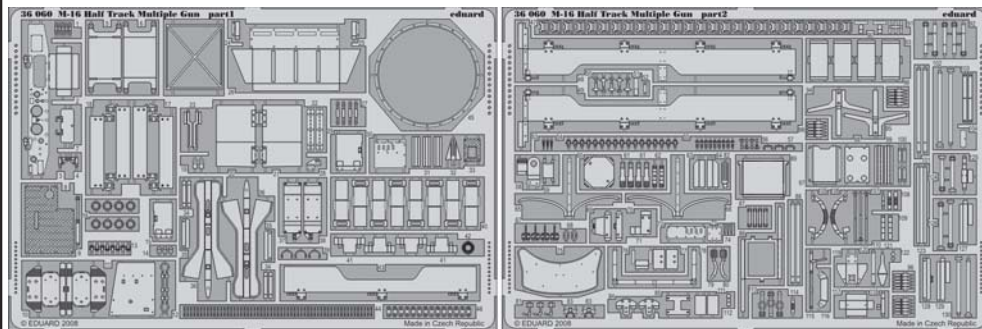

M-16 Half Track Multiple Gun

eduard

36 060

1/35 scale detail set for DRAGON kit • sada detailů pro model 1/35 DRAGON

- ★ APPLY EXPRESS MASK AND PAINT BEFORE GLUING
POUŽIT EXPRESS MASK NABARVIT PŘED SLEPENÍM
- ☉ SYMMETRICAL ASSEMBLY
SYMETRICKÁ MONTÁŽ
- REMOVE
ODSTRANIT
- ▨ GRIND
OBROUSIT
- ⊘ DRILL HOLE
VRTAT OTVOR
- ↪ BEND
OHNOUT
- ❓ OPTION
VOLBA
- Ⓜ REPLACE
NAHRADIT

film

print

ORIGINAL KIT PARTS
PŮVODNÍ DÍLY STAVEBNICE

PHOTO-ETCHED PARTS
LEPTANÉ DÍLY

PARTS TO BE REMOVED
DÍLY K ODSTRANĚNÍ

FILL
TMELIT

REFERENCES:

R.P.Hunnicutt.....HALF-TRACK