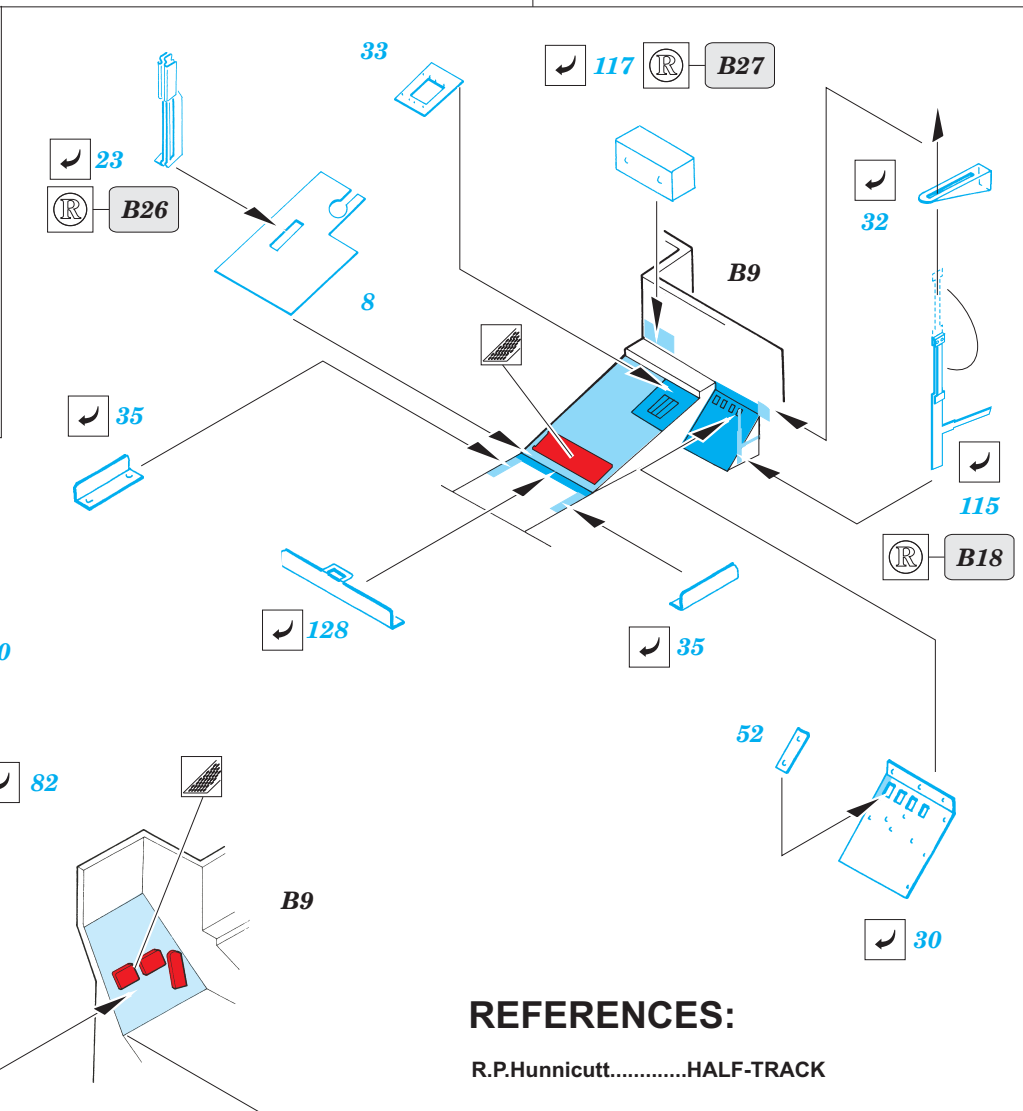

M-16 Half Track Multiple Gun

eduard

36 060

1/35 scale detail set for DRAGON kit • sada detailů pro model 1/35 DRAGON

- ★ APPLY EXPRESS MASK AND PAINT BEFORE GLUING
POUŽIT EXPRESS MASK NABARVIT PŘED SLEPENÍM
- ☉ SYMMETRICAL ASSEMBLY
SYMETRICKÁ MONTÁŽ
- REMOVE
ODSTRANIT
- ▨ GRIND
OBROUSIT
- ⊘ DRILL HOLE
VRTAT OTVOR
- ↪ BEND
OHNOUT
- ❓ OPTION
VOLBA
- Ⓜ REPLACE
NAHRADIT

film

print

ORIGINAL KIT PARTS
PŮVODNÍ DÍLY STAVEBNICE

PHOTO-ETCHED PARTS
LEPTANÉ DÍLY

PARTS TO BE REMOVED
DÍLY K ODSTRANĚNÍ

FILL
TMELIT

REFERENCES:

R.P.Hunnicutt.....HALF-TRACK