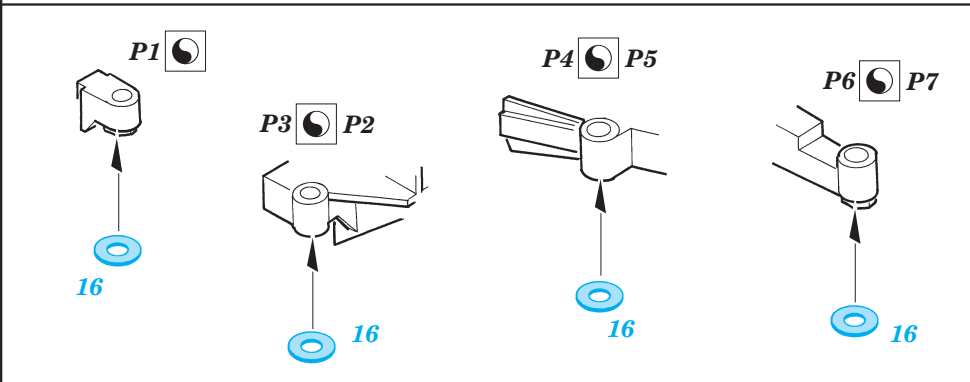

M-16 Half Track Multiple Gun

eduard

36 060

1/35 scale detail set for DRAGON kit • sada detailů pro model 1/35 DRAGON

- ★ APPLY EXPRESS MASK AND PAINT BEFORE GLUING
POUŽIT EXPRESS MASK NABARVIT PŘED SLEPENÍM
- ☉ SYMMETRICAL ASSEMBLY
SYMETRICKÁ MONTÁŽ
- REMOVE
ODSTRANIT
- ▨ GRIND
OBROUSIT
- ⊘ DRILL HOLE
VRTAT OTVOR
- ↪ BEND
OHNOUT
- ❓ OPTION
VOLBA
- Ⓜ REPLACE
NAHRADIT

film

print

ORIGINAL KIT PARTS
PŮVODNÍ DÍLY STAVEBNICE

PHOTO-ETCHED PARTS
LEPTANÉ DÍLY

PARTS TO BE REMOVED
DÍLY K ODSTRANĚNÍ

FILL
TMELIT

REFERENCES:

R.P.Hunnicutt.....HALF-TRACK