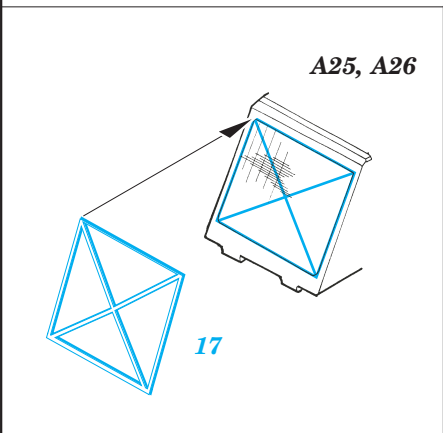

M-16 Half Track Multiple Gun

eduard

36 060

1/35 scale detail set for DRAGON kit • sada detailů pro model 1/35 DRAGON

- ★ APPLY EXPRESS MASK AND PAINT BEFORE GLUING
POUŽIT EXPRESS MASK NABARVIT PŘED SLEPENÍM
- ☉ SYMMETRICAL ASSEMBLY
SYMETRICKÁ MONTÁŽ
- REMOVE
ODSTRANIT
- ▨ GRIND
OBROUSIT
- ⊘ DRILL HOLE
VRTAT OTVOR
- ↪ BEND
OHNOUT
- ❓ OPTION
VOLBA
- Ⓜ REPLACE
NAHRADIT

film

print

ORIGINAL KIT PARTS
PŮVODNÍ DÍLY STAVEBNICE

PHOTO-ETCHED PARTS
LEPTANÉ DÍLY

PARTS TO BE REMOVED
DÍLY K ODSTRANĚNÍ

FILL
TMELIT

REFERENCES:

R.P.Hunnicutt.....HALF-TRACK