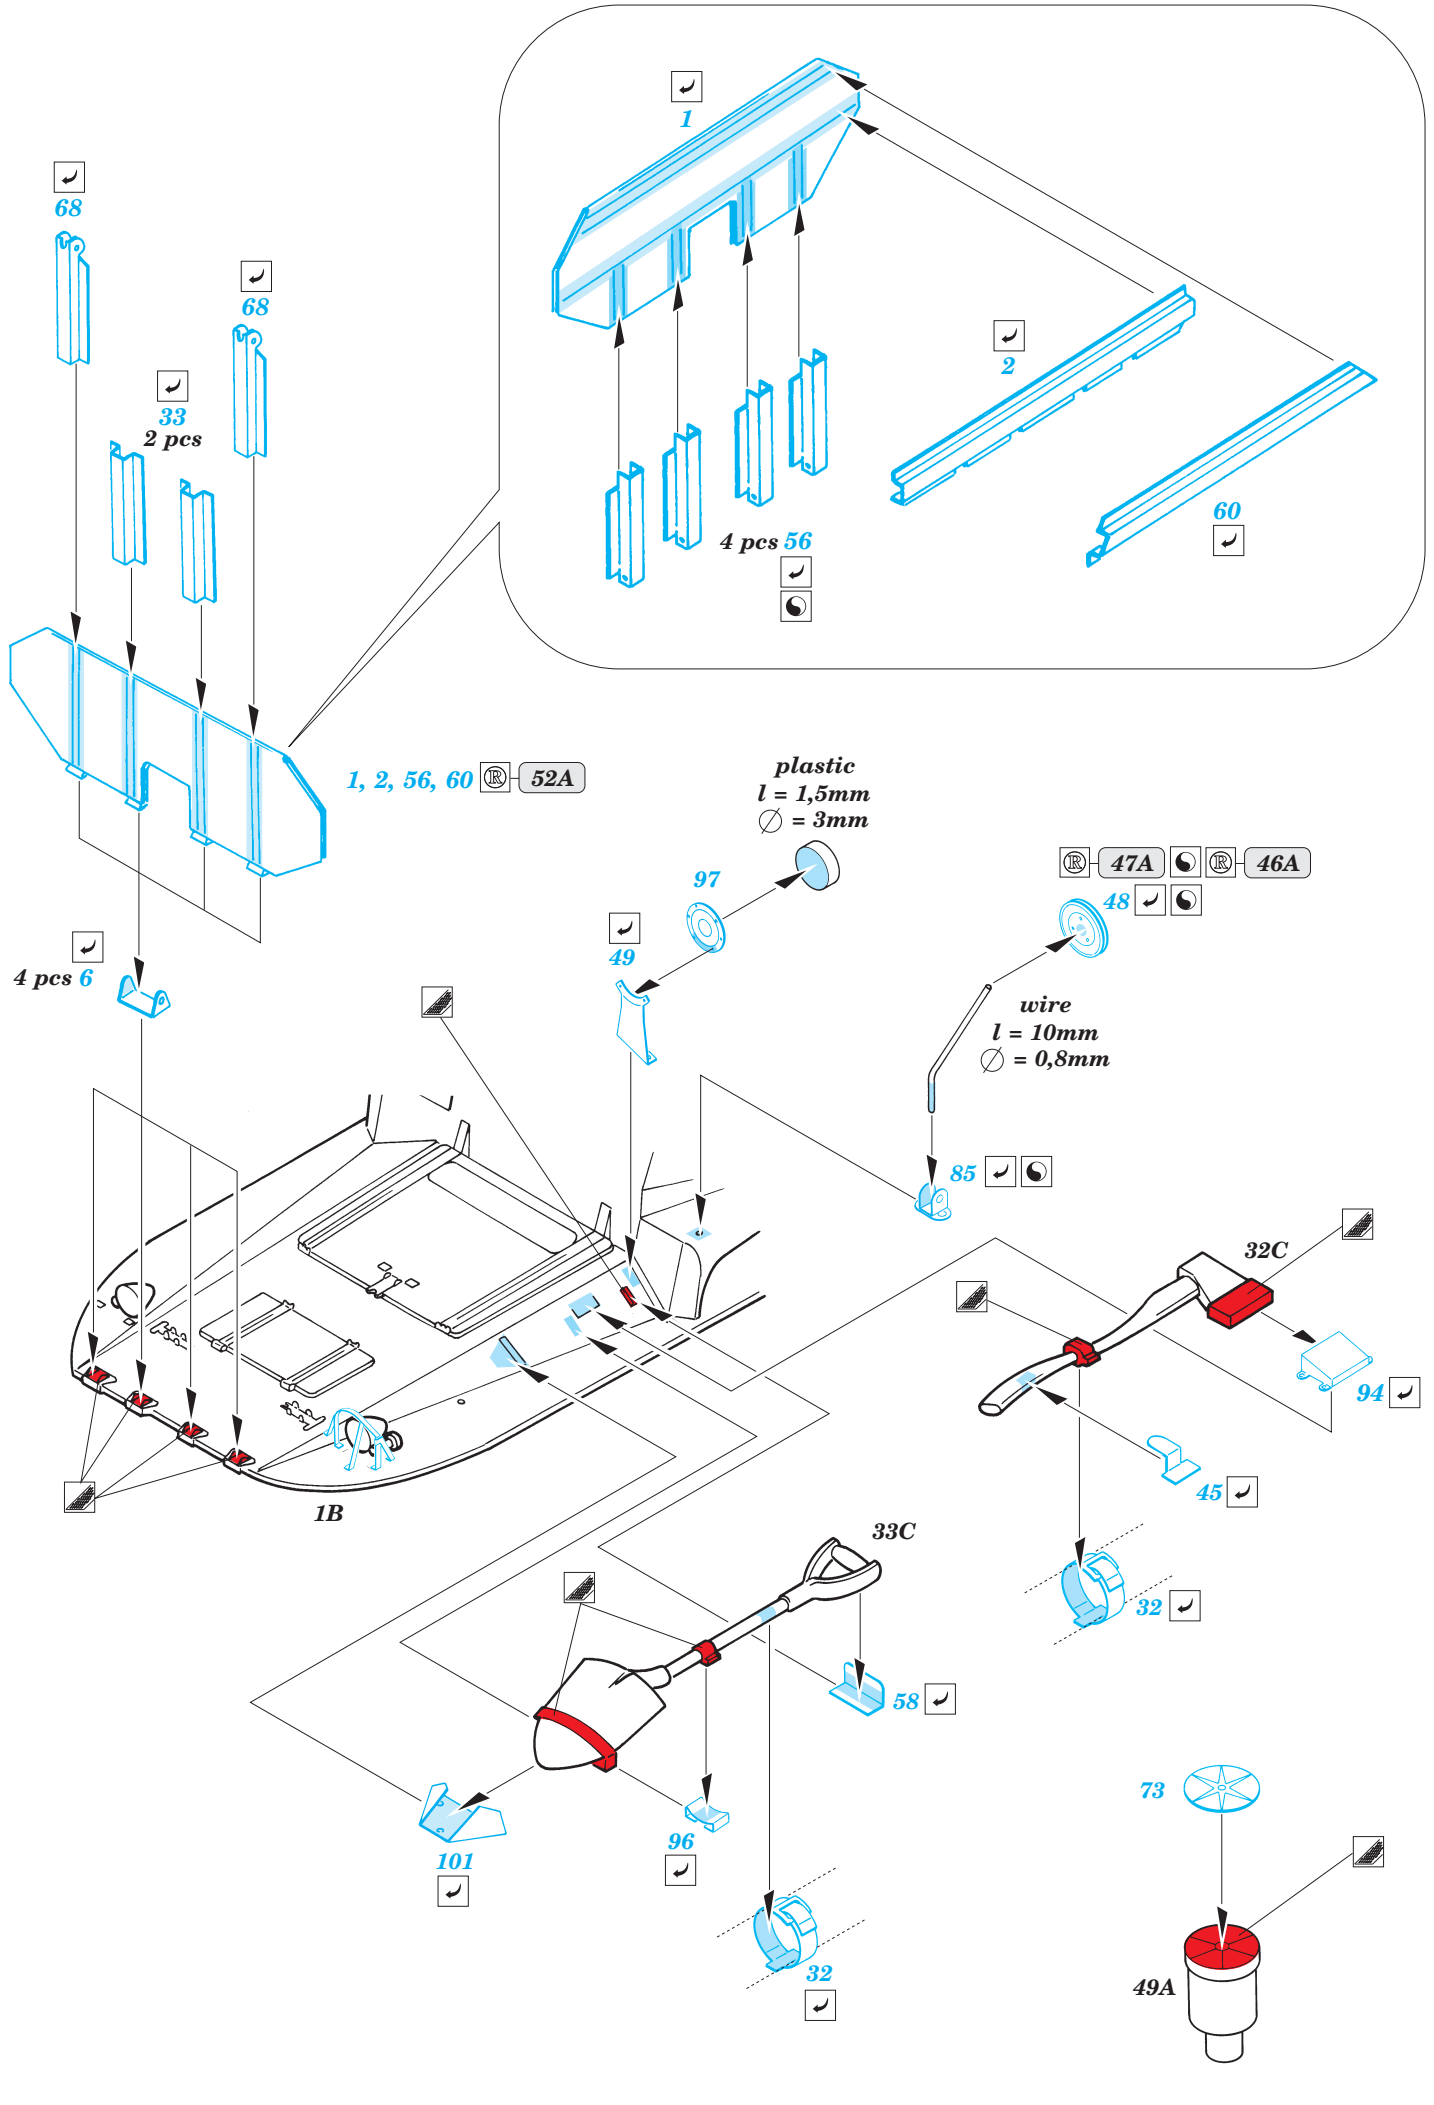

# DUKW British Royal Army exterior

eduard

36 048

1/35 scale detail set for Italeri kit • sada detailů pro model 1/35 Italeri

- APPLY EXPRESS MASK AND PAINT BEFORE GLUING  
POUŽIT EXPRESS MASK NABARVIT PŘED SLEPENÍM
- SYMMETRICAL ASSEMBLY  
SYMETRICKÁ MONTÁŽ
- REMOVE  
ODSTRANIT
- GRIND  
OBRUSIT
- DRILL HOLE  
VRTAT OTVOR
- BEND  
OHNOUT
- OPTION  
VOLBA
- REPLACE  
NAHRADIT

ORIGINAL KIT PARTS  
PŮVODNÍ DÍLY STAVEBNICE
  PHOTO-ETCHED PARTS  
LEPTANÉ DÍLY
  PARTS TO BE REMOVED  
DÍLY K ODSTRANĚNÍ
  FILL  
TMELIT

For further detail sets look for [eduard.com](http://www.eduard.com), 36 045 DUKW British Royal Army interior and 36 049 DUKW Surf Plates (not included in this set)