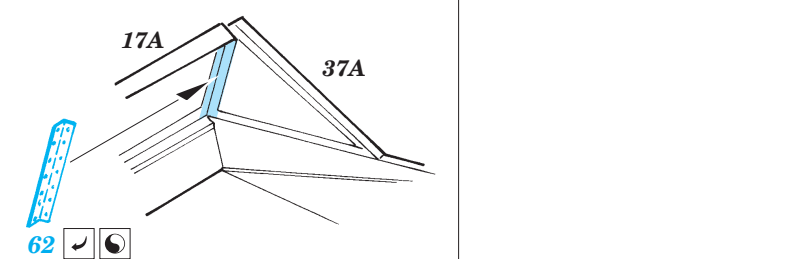

# DUKW British Royal Army exterior

eduard

36 048

1/35 scale detail set for Italeri kit • sada detailů pro model 1/35 Italeri

- APPLY EXPRESS MASK AND PAINT BEFORE GLUING  
POUŽIT EXPRESS MASK NABARVIT PŘED SLEPENÍM
- SYMMETRICAL ASSEMBLY  
SYMETRICKÁ MONTÁŽ
- REMOVE  
ODSTRANIT
- GRIND  
OBRUSIT
- DRILL HOLE  
VRTAT OTVOR
- BEND  
OHNOUT
- OPTION  
VOLBA
- REPLACE  
NAHRADIT

ORIGINAL KIT PARTS  
PŮVODNÍ DÍLY STAVEBNICE
  PHOTO-ETCHED PARTS  
LEPTANÉ DÍLY
  PARTS TO BE REMOVED  
DÍLY K ODSTRANĚNÍ
  FILL  
TMELIT

For further detail sets look for [eduard.com](http://www.eduard.com), 36 045 DUKW British Royal Army interior and 36 049 DUKW Surf Plates (not included in this set)