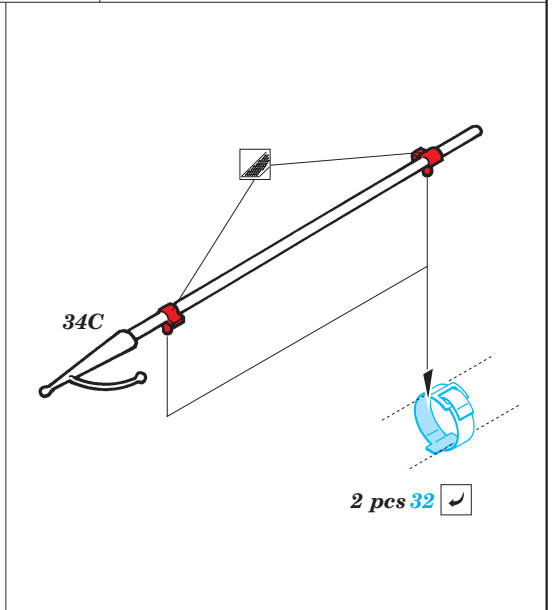

# DUKW British Royal Army exterior

eduard

36 048

1/35 scale detail set for Italeri kit • sada detailů pro model 1/35 Italeri

- APPLY EXPRESS MASK AND PAINT BEFORE GLUING  
POUŽIT EXPRESS MASK NABARVIT PŘED SLEPENÍM
- SYMMETRICAL ASSEMBLY  
SYMETRICKÁ MONTÁŽ
- REMOVE  
ODSTRANIT
- GRIND  
OBRUSIT
- DRILL HOLE  
VRTAT OTVOR
- BEND  
OHNOUT
- OPTION  
VOLBA
- REPLACE  
NAHRADIT

ORIGINAL KIT PARTS  
PŮVODNÍ DÍLY STAVEBNICE
  PHOTO-ETCHED PARTS  
LEPTANÉ DÍLY
  PARTS TO BE REMOVED  
DÍLY K ODSTRANĚNÍ
  FILL  
TMELIT

For further detail sets look for [eduard.com](http://www.eduard.com), 36 045 DUKW British Royal Army interior and 36 049 DUKW Surf Plates (not included in this set)