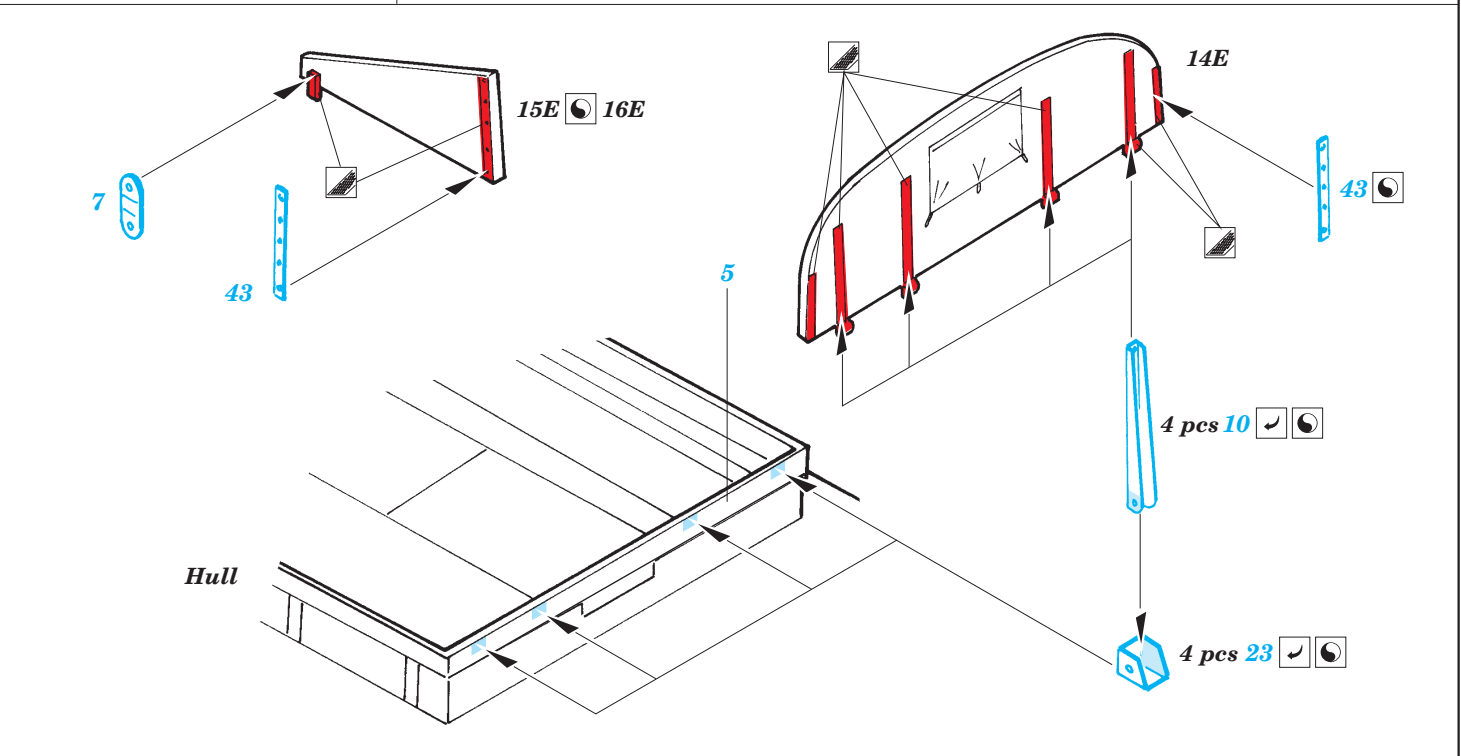

# DUKW British Royal Army exterior

eduard

36 048

1/35 scale detail set for Italeri kit • sada detailů pro model 1/35 Italeri

- APPLY EXPRESS MASK AND PAINT BEFORE GLUING  
POUŽIT EXPRESS MASK NABARVIT PŘED SLEPENÍM
- SYMMETRICAL ASSEMBLY  
SYMETRICKÁ MONTÁŽ
- REMOVE  
ODSTRANIT
- GRIND  
OBRUSIT
- DRILL HOLE  
VRTAT OTVOR
- BEND  
OHNOUT
- OPTION  
VOLBA
- REPLACE  
NAHRADIT

ORIGINAL KIT PARTS  
PŮVODNÍ DÍLY STAVEBNICE
  PHOTO-ETCHED PARTS  
LEPTANÉ DÍLY
  PARTS TO BE REMOVED  
DÍLY K ODSTRANĚNÍ
  FILL  
TMELIT

For further detail sets look for [eduard.com](http://www.eduard.com), 36 045 DUKW British Royal Army interior and 36 049 DUKW Surf Plates (not included in this set)