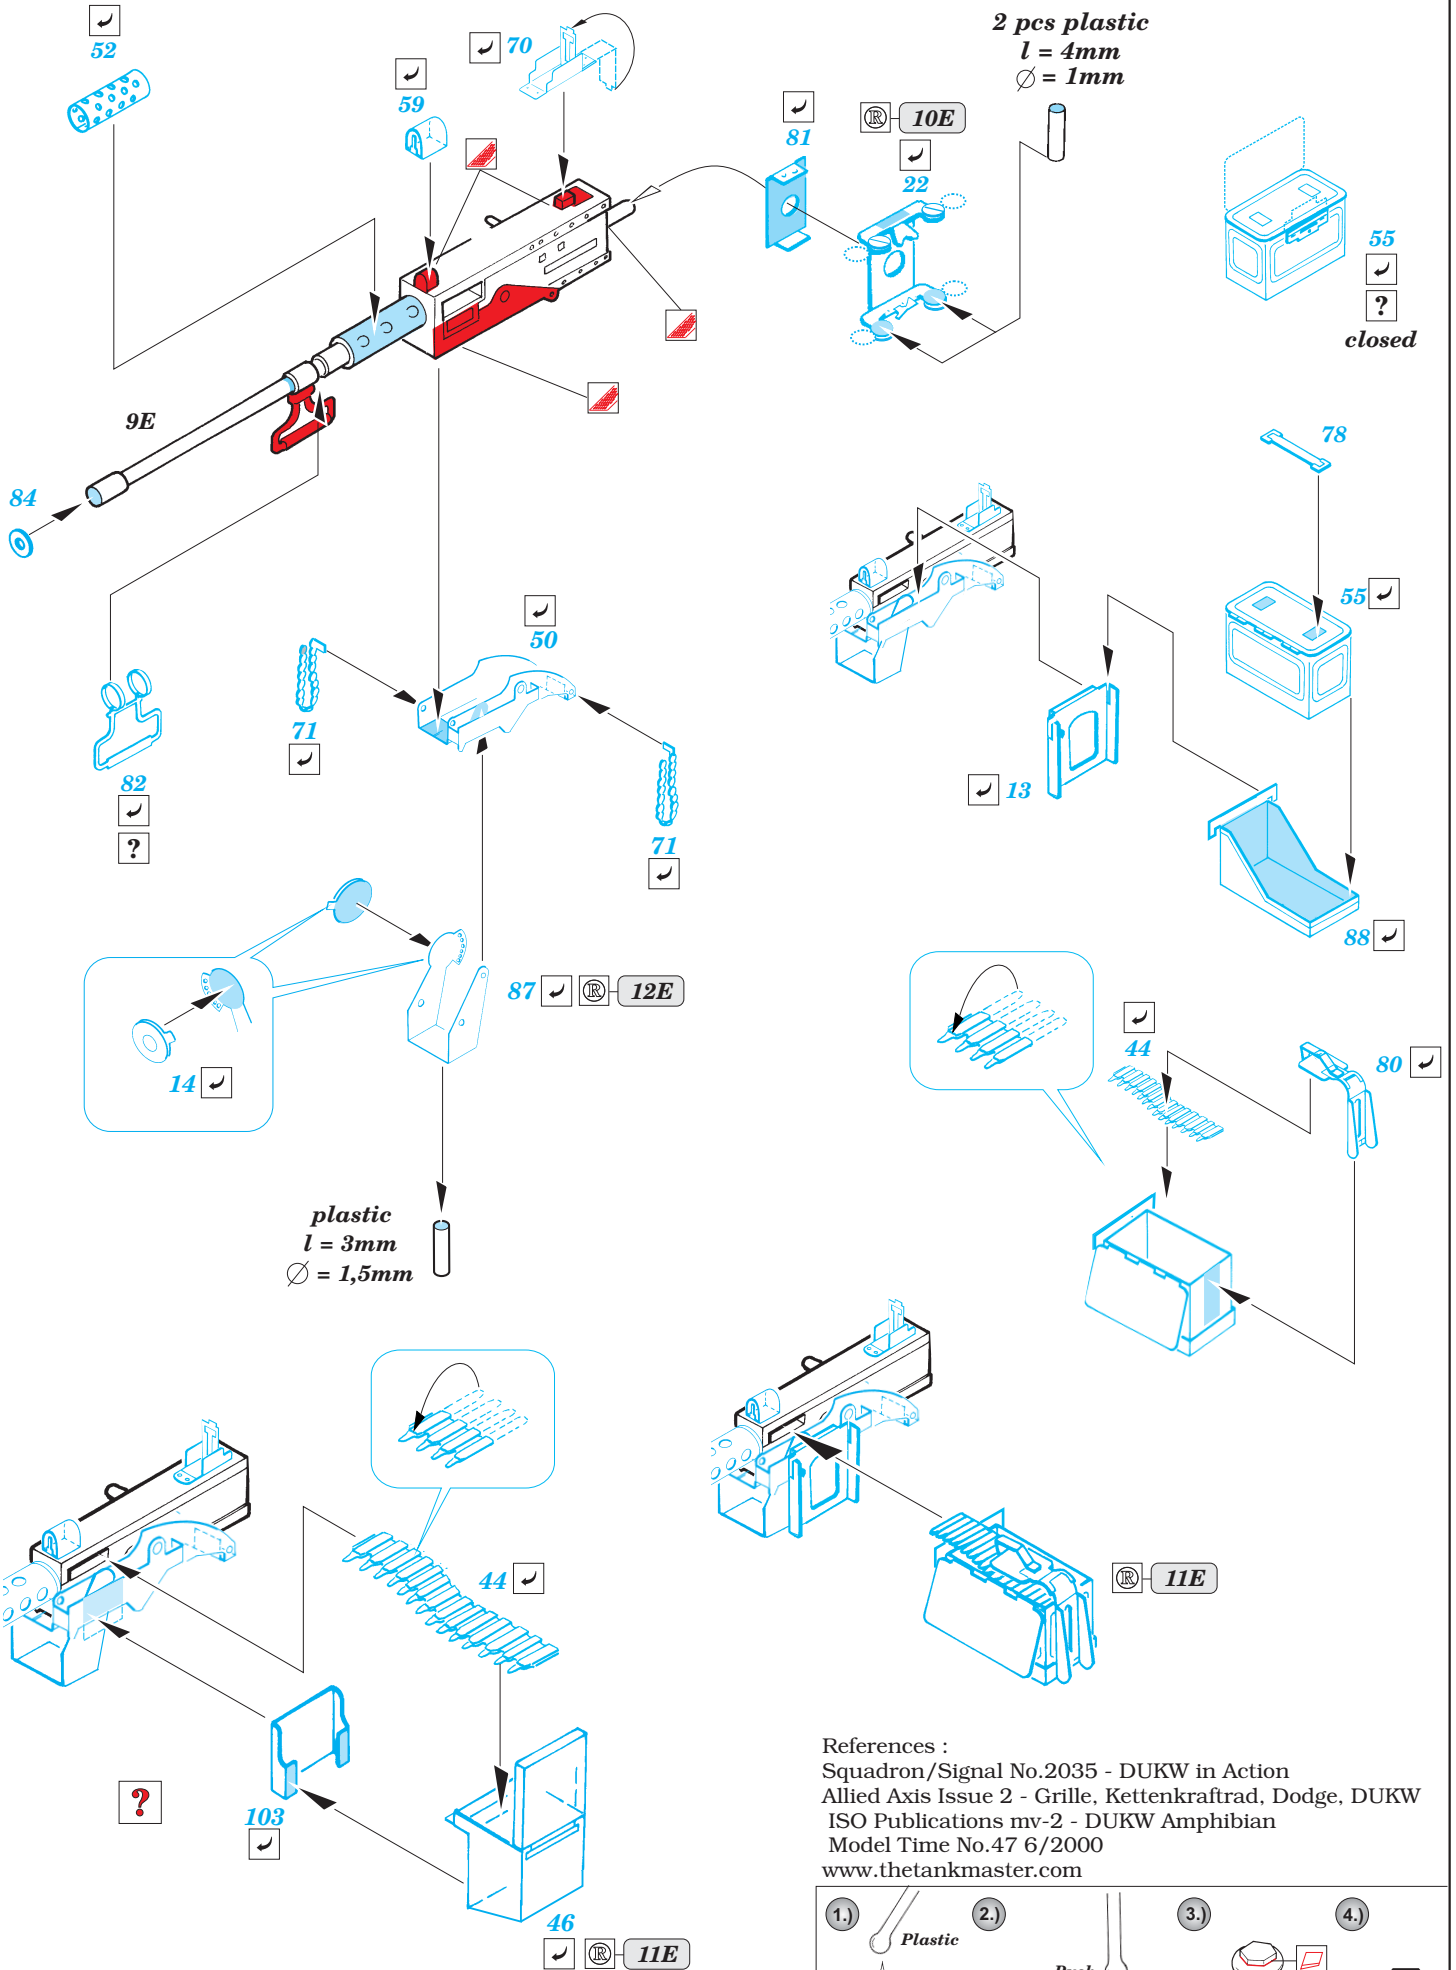

# DUKW British Royal Army exterior

eduard

36 048

1/35 scale detail set for Italeri kit • sada detailů pro model 1/35 Italeri

- APPLY EXPRESS MASK AND PAINT BEFORE GLUING  
POUŽIT EXPRESS MASK NABARVIT PŘED SLEPENÍM
- SYMMETRICAL ASSEMBLY  
SYMETRICKÁ MONTÁŽ
- REMOVE  
ODSTRANIT
- GRIND  
OBRUSIT
- DRILL HOLE  
VRTAT OTVOR
- BEND  
OHNOUT
- OPTION  
VOLBA
- REPLACE  
NAHRADIT

ORIGINAL KIT PARTS  
PŮVODNÍ DÍLY STAVEBNICE
  PHOTO-ETCHED PARTS  
LEPTANÉ DÍLY
  PARTS TO BE REMOVED  
DÍLY K ODSTRANĚNÍ
  FILL  
TMELIT

For further detail sets look for [eduard.com](http://www.eduard.com), 36 045 DUKW British Royal Army interior and 36 049 DUKW Surf Plates (not included in this set)