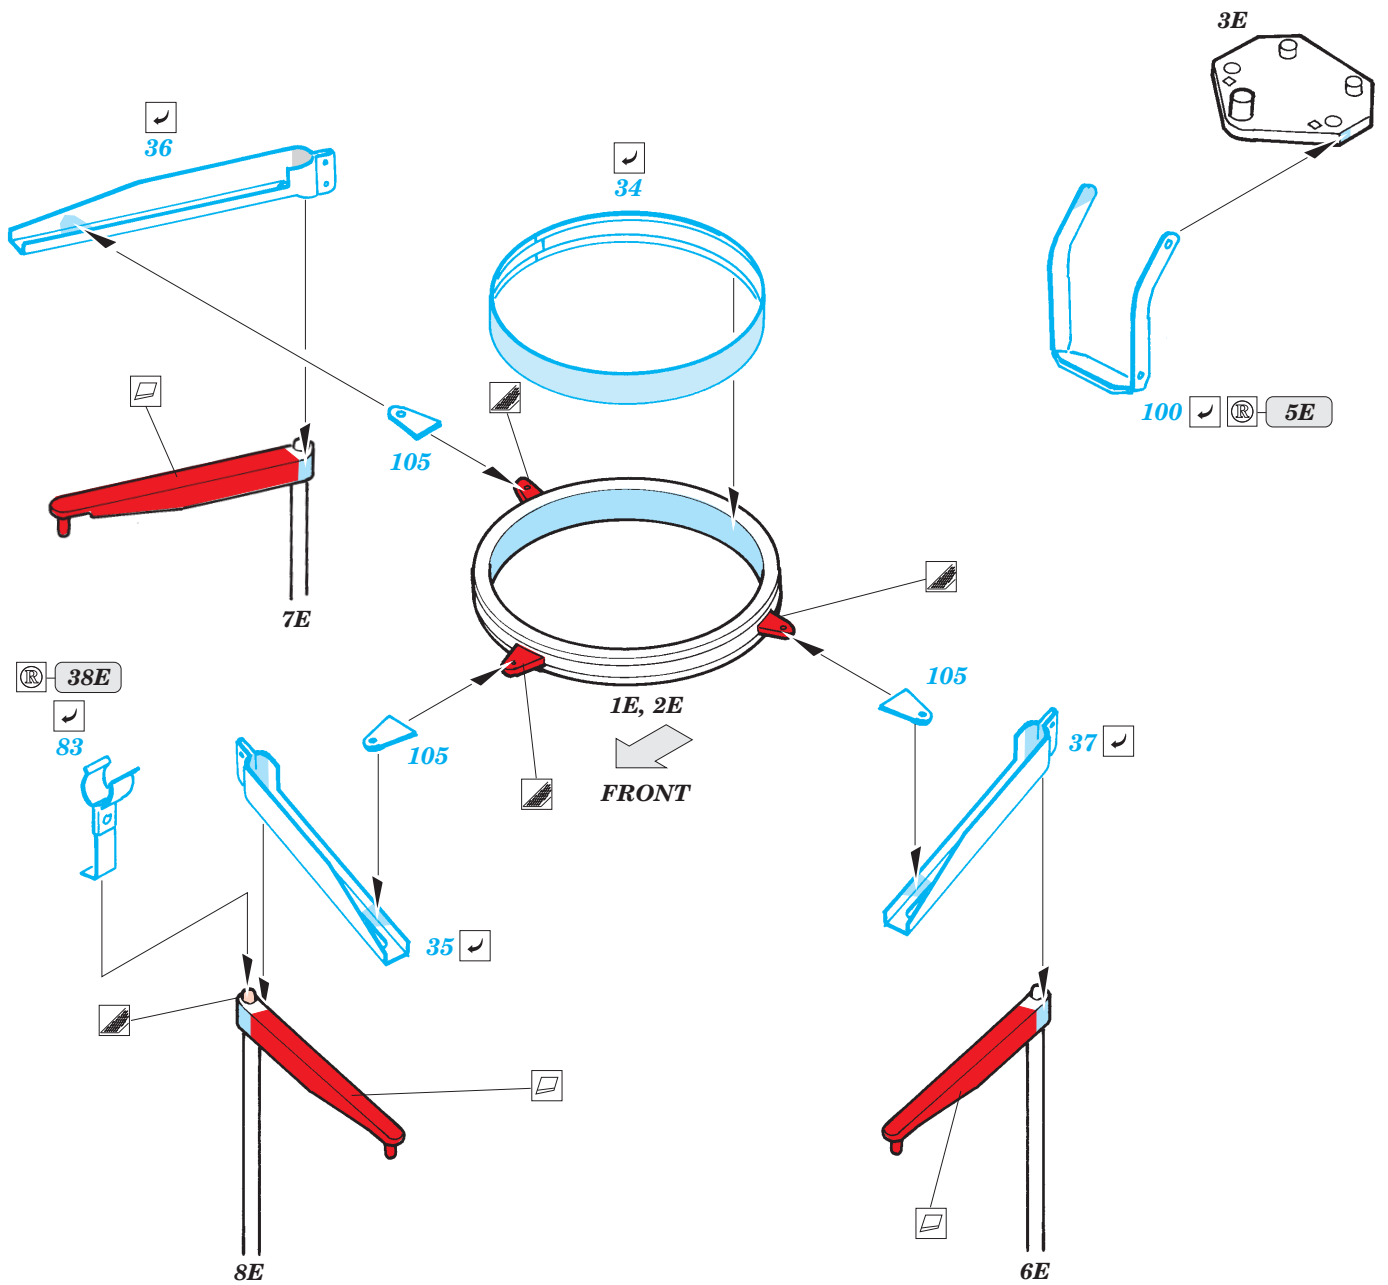

# DUKW British Royal Army exterior

eduard

36 048

1/35 scale detail set for Italeri kit • sada detailů pro model 1/35 Italeri

- APPLY EXPRESS MASK AND PAINT BEFORE GLUING  
POUŽIT EXPRESS MASK NABARVIT PŘED SLEPENÍM
- SYMMETRICAL ASSEMBLY  
SYMETRICKÁ MONTÁŽ
- REMOVE  
ODSTRANIT
- GRIND  
OBRUSIT
- DRILL HOLE  
VRTAT OTVOR
- BEND  
OHNOUT
- OPTION  
VOLBA
- REPLACE  
NAHRADIT

ORIGINAL KIT PARTS  
PŮVODNÍ DÍLY STAVEBNICE
  PHOTO-ETCHED PARTS  
LEPTANÉ DÍLY
  PARTS TO BE REMOVED  
DÍLY K ODSTRANĚNÍ
  FILL  
TMELIT

For further detail sets look for [eduard.com](http://www.eduard.com), 36 045 DUKW British Royal Army interior and 36 049 DUKW Surf Plates (not included in this set)