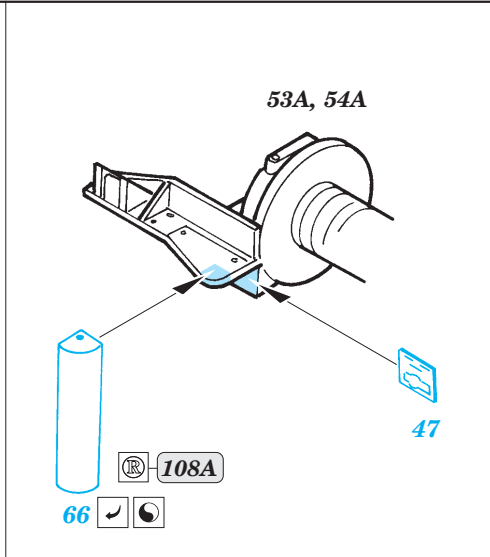

# DUKW British Royal Army exterior

eduard

36 048

1/35 scale detail set for Italeri kit • sada detailů pro model 1/35 Italeri

- APPLY EXPRESS MASK AND PAINT BEFORE GLUING  
POUŽIT EXPRESS MASK NABARVIT PŘED SLEPENÍM
- SYMMETRICAL ASSEMBLY  
SYMETRICKÁ MONTÁŽ
- REMOVE  
ODSTRANIT
- GRIND  
OBRUSIT
- DRILL HOLE  
VRTAT OTVOR
- BEND  
OHNOUT
- OPTION  
VOLBA
- REPLACE  
NAHRADIT

ORIGINAL KIT PARTS  
PŮVODNÍ DÍLY STAVEBNICE
  PHOTO-ETCHED PARTS  
LEPTANÉ DÍLY
  PARTS TO BE REMOVED  
DÍLY K ODSTRANĚNÍ
  FILL  
TMELIT

For further detail sets look for [eduard.com](http://www.eduard.com), 36 045 DUKW British Royal Army interior and 36 049 DUKW Surf Plates (not included in this set)