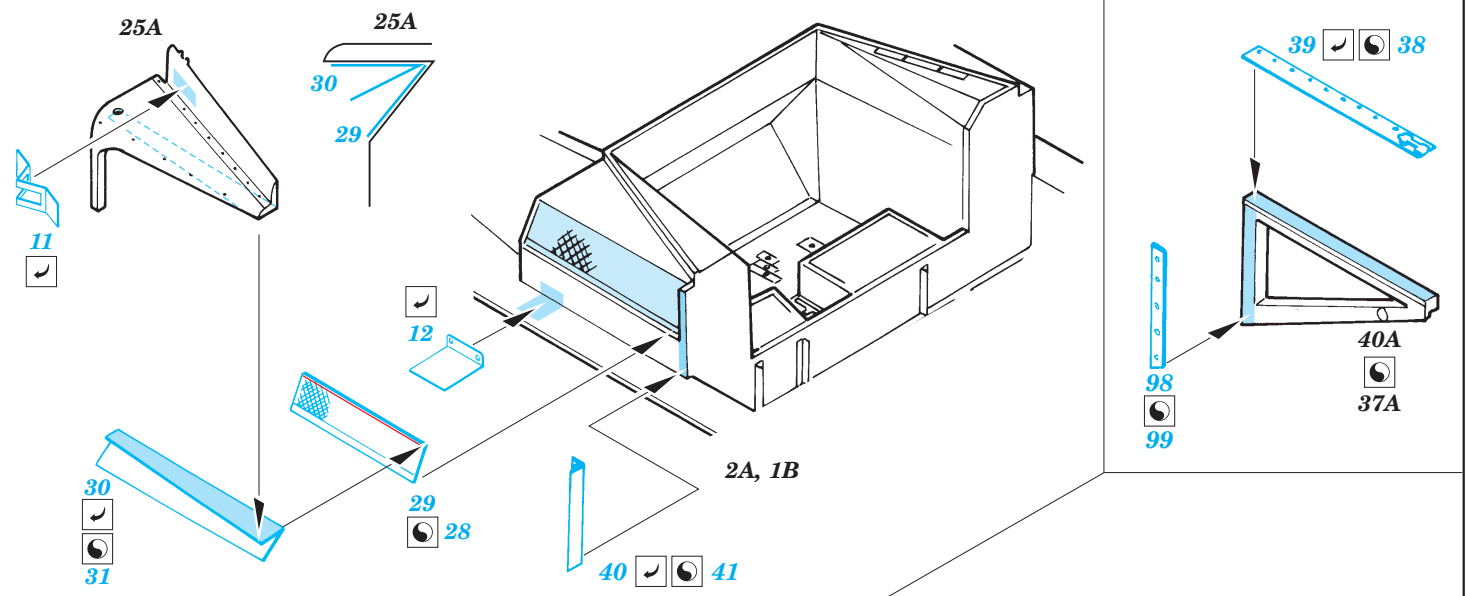

# DUKW British Royal Army exterior

eduard

36 048

1/35 scale detail set for Italeri kit • sada detailů pro model 1/35 Italeri

- APPLY EXPRESS MASK AND PAINT BEFORE GLUING  
POUŽIT EXPRESS MASK NABARVIT PŘED SLEPENÍM
- SYMMETRICAL ASSEMBLY  
SYMETRICKÁ MONTÁŽ
- REMOVE  
ODSTRANIT
- GRIND  
OBRUSIT
- DRILL HOLE  
VRTAT OTVOR
- BEND  
OHNOUT
- OPTION  
VOLBA
- REPLACE  
NAHRADIT

ORIGINAL KIT PARTS  
PŮVODNÍ DÍLY STAVEBNICE
  PHOTO-ETCHED PARTS  
LEPTANÉ DÍLY
  PARTS TO BE REMOVED  
DÍLY K ODSTRANĚNÍ
  FILL  
TMELIT

For further detail sets look for [eduard.com](http://www.eduard.com), 36 045 DUKW British Royal Army interior and 36 049 DUKW Surf Plates (not included in this set)