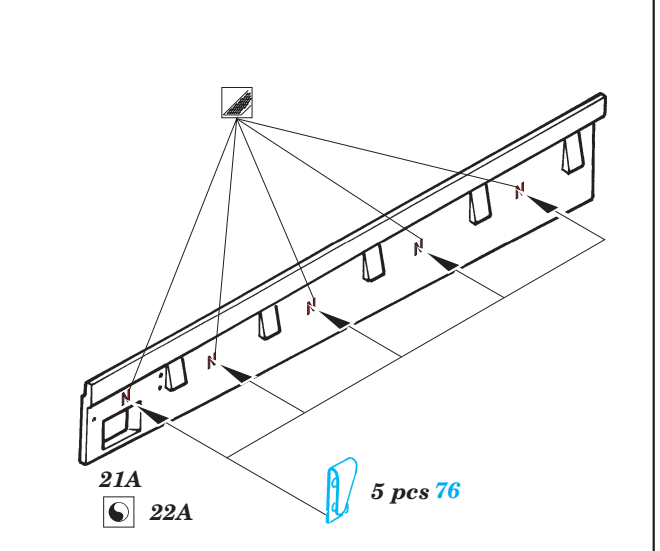

# DUKW British Royal Army exterior

eduard

36 048

1/35 scale detail set for Italeri kit • sada detailů pro model 1/35 Italeri

- APPLY EXPRESS MASK AND PAINT BEFORE GLUING  
POUŽIT EXPRESS MASK NABARVIT PŘED SLEPENÍM
- SYMMETRICAL ASSEMBLY  
SYMETRICKÁ MONTÁŽ
- REMOVE  
ODSTRANIT
- GRIND  
OBRUSIT
- DRILL HOLE  
VRTAT OTVOR
- BEND  
OHNOUT
- OPTION  
VOLBA
- REPLACE  
NAHRADIT

ORIGINAL KIT PARTS  
PŮVODNÍ DÍLY STAVEBNICE
  PHOTO-ETCHED PARTS  
LEPTANÉ DÍLY
  PARTS TO BE REMOVED  
DÍLY K ODSTRANĚNÍ
  FILL  
TMELIT

For further detail sets look for [eduard.com](http://www.eduard.com), 36 045 DUKW British Royal Army interior and 36 049 DUKW Surf Plates (not included in this set)