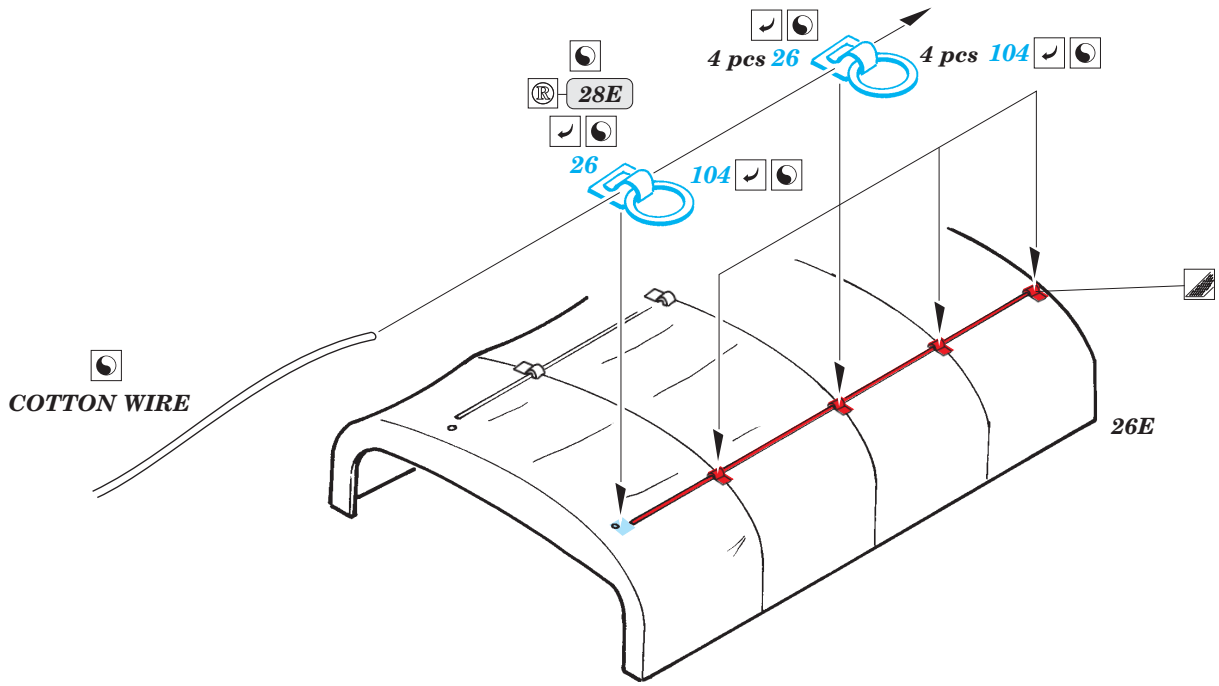

# DUKW British Royal Army exterior

eduard

36 048

1/35 scale detail set for Italeri kit • sada detailů pro model 1/35 Italeri

- APPLY EXPRESS MASK AND PAINT BEFORE GLUING  
POUŽIT EXPRESS MASK NABARVIT PŘED SLEPENÍM
- SYMMETRICAL ASSEMBLY  
SYMETRICKÁ MONTÁŽ
- REMOVE  
ODSTRANIT
- GRIND  
OBRUSIT
- DRILL HOLE  
VRTAT OTVOR
- BEND  
OHNOUT
- OPTION  
VOLBA
- REPLACE  
NAHRADIT

ORIGINAL KIT PARTS  
PŮVODNÍ DÍLY STAVEBNICE
  PHOTO-ETCHED PARTS  
LEPTANÉ DÍLY
  PARTS TO BE REMOVED  
DÍLY K ODSTRANĚNÍ
  FILL  
TMELIT

For further detail sets look for [eduard.com](http://www.eduard.com), 36 045 DUKW British Royal Army interior and 36 049 DUKW Surf Plates (not included in this set)