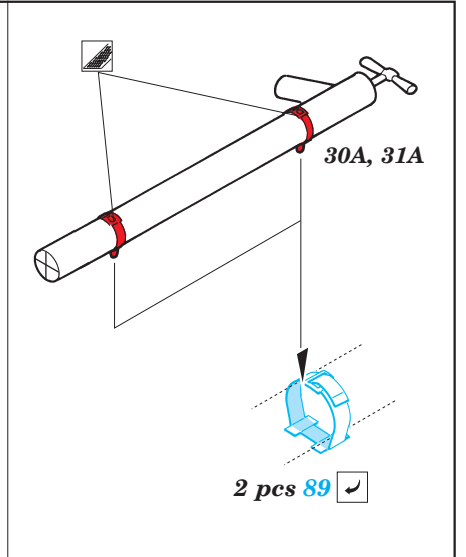

# DUKW British Royal Army exterior

eduard

36 048

1/35 scale detail set for Italeri kit • sada detailů pro model 1/35 Italeri

- APPLY EXPRESS MASK AND PAINT BEFORE GLUING  
POUŽIT EXPRESS MASK NABARVIT PŘED SLEPENÍM
- SYMMETRICAL ASSEMBLY  
SYMETRICKÁ MONTÁŽ
- REMOVE  
ODSTRANIT
- GRIND  
OBRUSIT
- DRILL HOLE  
VRTAT OTVOR
- BEND  
OHNOUT
- OPTION  
VOLBA
- REPLACE  
NAHRADIT

ORIGINAL KIT PARTS  
PŮVODNÍ DÍLY STAVEBNICE
  PHOTO-ETCHED PARTS  
LEPTANÉ DÍLY
  PARTS TO BE REMOVED  
DÍLY K ODSTRANĚNÍ
  FILL  
TMELIT

For further detail sets look for [eduard.com](http://www.eduard.com), 36 045 DUKW British Royal Army interior and 36 049 DUKW Surf Plates (not included in this set)