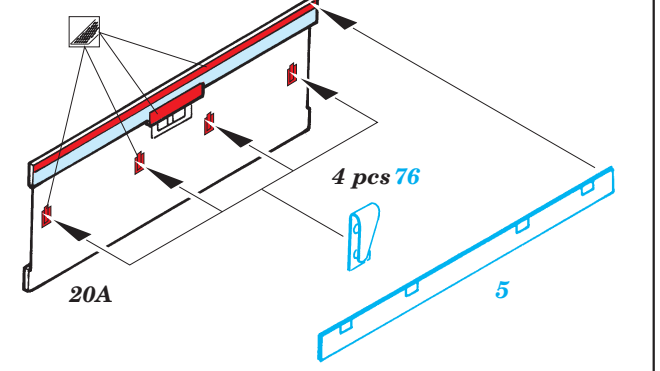

# DUKW British Royal Army exterior

eduard

36 048

1/35 scale detail set for Italeri kit • sada detailů pro model 1/35 Italeri

- APPLY EXPRESS MASK AND PAINT BEFORE GLUING  
POUŽIT EXPRESS MASK NABARVIT PŘED SLEPENÍM
- SYMMETRICAL ASSEMBLY  
SYMETRICKÁ MONTÁŽ
- REMOVE  
ODSTRANIT
- GRIND  
OBRUSIT
- DRILL HOLE  
VRTAT OTVOR
- BEND  
OHNOUT
- OPTION  
VOLBA
- REPLACE  
NAHRADIT

ORIGINAL KIT PARTS  
PŮVODNÍ DÍLY STAVEBNICE
  PHOTO-ETCHED PARTS  
LEPTANÉ DÍLY
  PARTS TO BE REMOVED  
DÍLY K ODSTRANĚNÍ
  FILL  
TMELIT

For further detail sets look for [eduard.com](http://www.eduard.com), 36 045 DUKW British Royal Army interior and 36 049 DUKW Surf Plates (not included in this set)