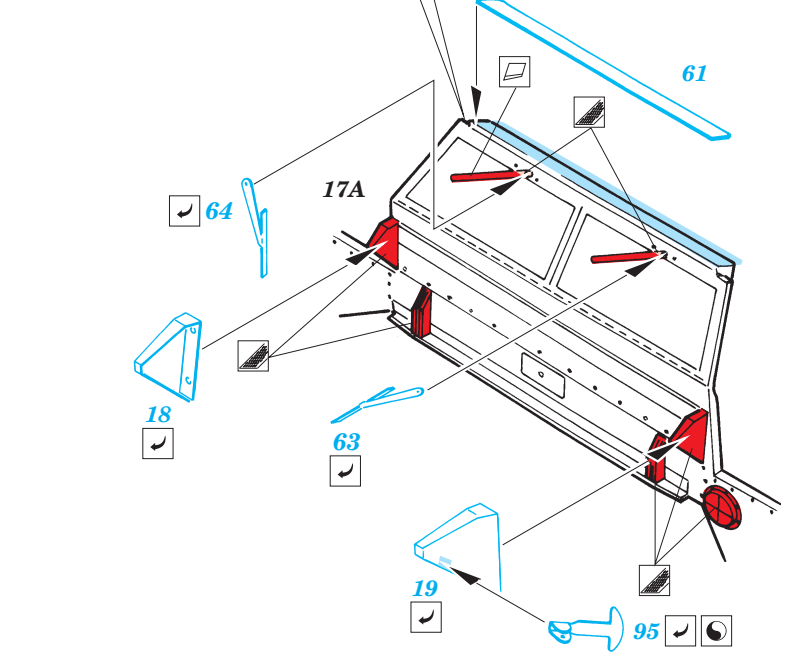

# DUKW British Royal Army exterior

eduard

36 048

1/35 scale detail set for Italeri kit • sada detailů pro model 1/35 Italeri

- APPLY EXPRESS MASK AND PAINT BEFORE GLUING  
POUŽIT EXPRESS MASK NABARVIT PŘED SLEPENÍM
- SYMMETRICAL ASSEMBLY  
SYMETRICKÁ MONTÁŽ
- REMOVE  
ODSTRANIT
- GRIND  
OBRUSIT
- DRILL HOLE  
VRTAT OTVOR
- BEND  
OHNOUT
- OPTION  
VOLBA
- REPLACE  
NAHRADIT

ORIGINAL KIT PARTS  
PŮVODNÍ DÍLY STAVEBNICE
  PHOTO-ETCHED PARTS  
LEPTANÉ DÍLY
  PARTS TO BE REMOVED  
DÍLY K ODSTRANĚNÍ
  FILL  
TMELIT

For further detail sets look for [eduard.com](http://www.eduard.com), 36 045 DUKW British Royal Army interior and 36 049 DUKW Surf Plates (not included in this set)