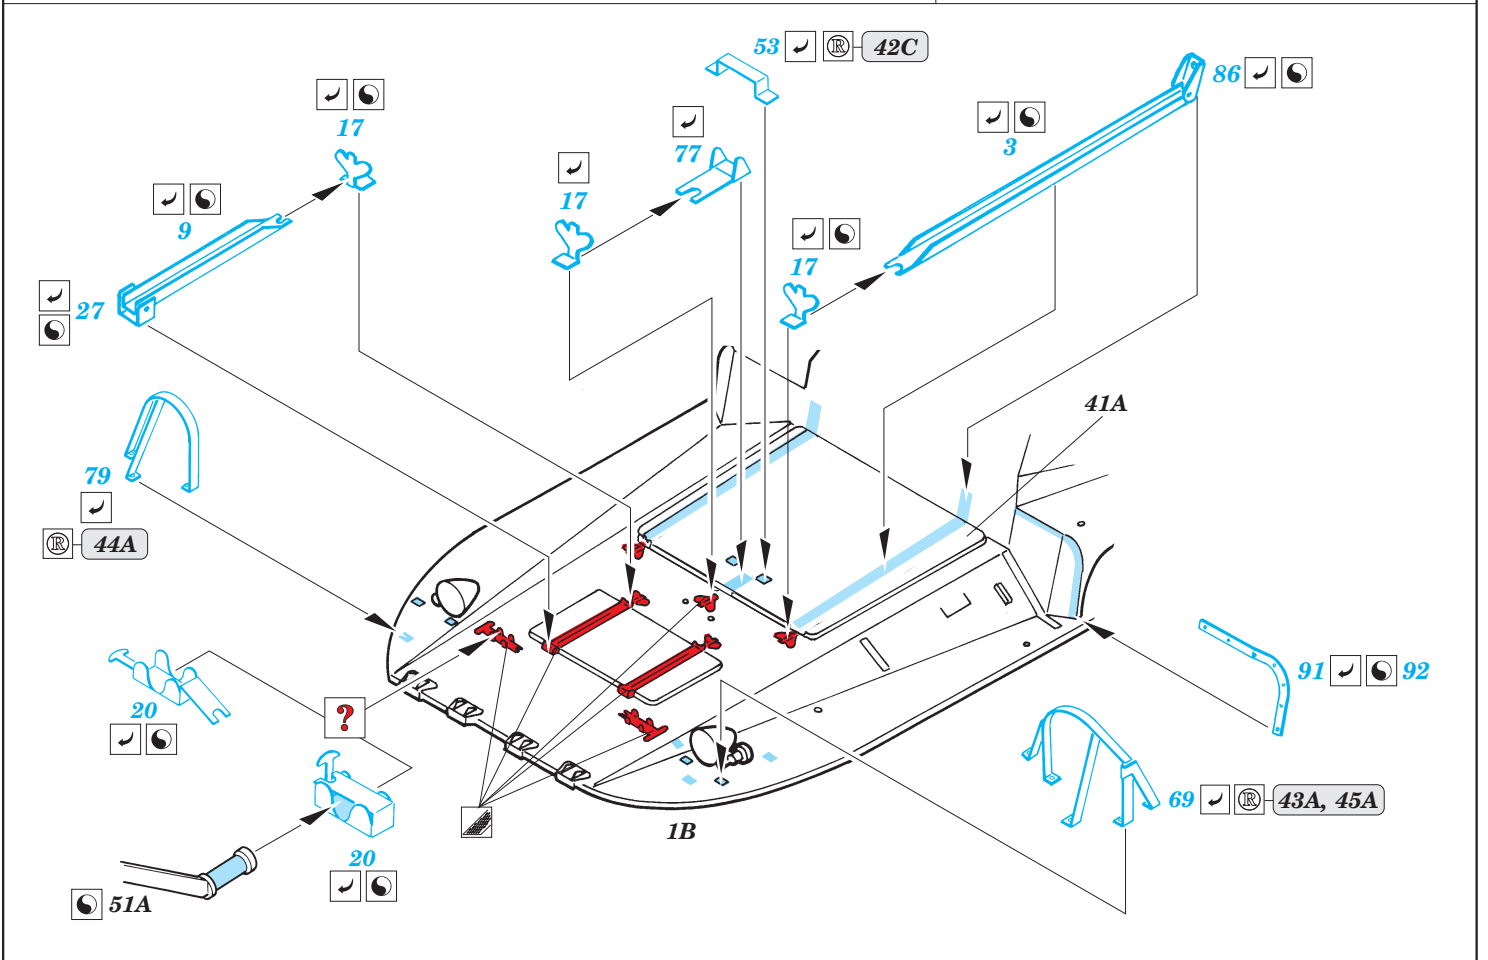

# DUKW British Royal Army exterior

eduard

36 048

1/35 scale detail set for Italeri kit • sada detailů pro model 1/35 Italeri

- APPLY EXPRESS MASK AND PAINT BEFORE GLUING  
POUŽIT EXPRESS MASK NABARVIT PŘED SLEPENÍM
- SYMMETRICAL ASSEMBLY  
SYMETRICKÁ MONTÁŽ
- REMOVE  
ODSTRANIT
- GRIND  
OBRUSIT
- DRILL HOLE  
VRTAT OTVOR
- BEND  
OHNOUT
- OPTION  
VOLBA
- REPLACE  
NAHRADIT

ORIGINAL KIT PARTS  
PŮVODNÍ DÍLY STAVEBNICE
  PHOTO-ETCHED PARTS  
LEPTANÉ DÍLY
  PARTS TO BE REMOVED  
DÍLY K ODSTRANĚNÍ
  FILL  
TMELIT

For further detail sets look for [eduard.com](http://www.eduard.com), 36 045 DUKW British Royal Army interior and 36 049 DUKW Surf Plates (not included in this set)