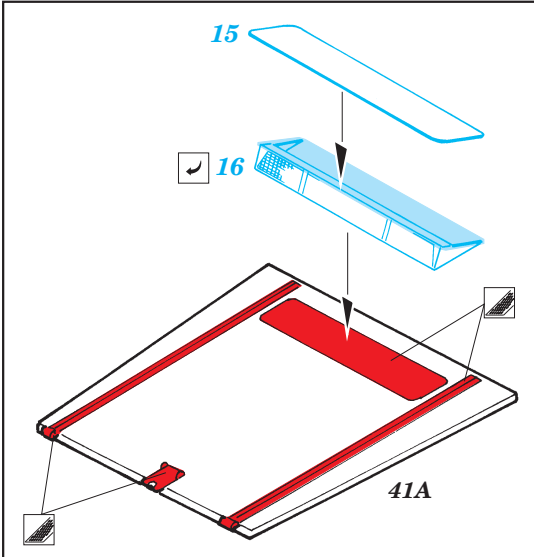

# DUKW British Royal Army exterior

eduard

36 048

1/35 scale detail set for Italeri kit • sada detailů pro model 1/35 Italeri

- APPLY EXPRESS MASK AND PAINT BEFORE GLUING  
POUŽIT EXPRESS MASK NABARVIT PŘED SLEPENÍM
- SYMMETRICAL ASSEMBLY  
SYMETRICKÁ MONTÁŽ
- REMOVE  
ODSTRANIT
- GRIND  
OBRUSIT
- DRILL HOLE  
VRTAT OTVOR
- BEND  
OHNOUT
- OPTION  
VOLBA
- REPLACE  
NAHRADIT

ORIGINAL KIT PARTS  
PŮVODNÍ DÍLY STAVEBNICE
  PHOTO-ETCHED PARTS  
LEPTANÉ DÍLY
  PARTS TO BE REMOVED  
DÍLY K ODSTRANĚNÍ
  FILL  
TMELIT

For further detail sets look for [eduard.com](http://www.eduard.com), 36 045 DUKW British Royal Army interior and 36 049 DUKW Surf Plates (not included in this set)