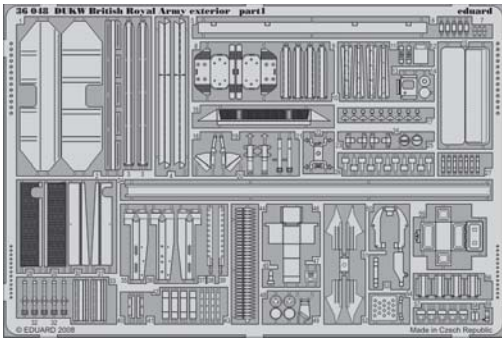

# DUKW British Royal Army exterior

eduard

36 048

1/35 scale detail set for Italeri kit • sada detailů pro model 1/35 Italeri

- APPLY EXPRESS MASK AND PAINT BEFORE GLUING  
POUŽIT EXPRESS MASK NABARVIT PŘED SLEPENÍM
- SYMMETRICAL ASSEMBLY  
SYMETRICKÁ MONTÁŽ
- REMOVE  
ODSTRANIT
- GRIND  
OBRUSIT
- DRILL HOLE  
VRTAT OTVOR
- BEND  
OHNOUT
- OPTION  
VOLBA
- REPLACE  
NAHRADIT

ORIGINAL KIT PARTS  
PŮVODNÍ DÍLY STAVEBNICE
  PHOTO-ETCHED PARTS  
LEPTANÉ DÍLY
  PARTS TO BE REMOVED  
DÍLY K ODSTRANĚNÍ
  FILL  
TMELIT

For further detail sets look for [eduard.com](http://www.eduard.com), 36 045 DUKW British Royal Army interior and 36 049 DUKW Surf Plates (not included in this set)