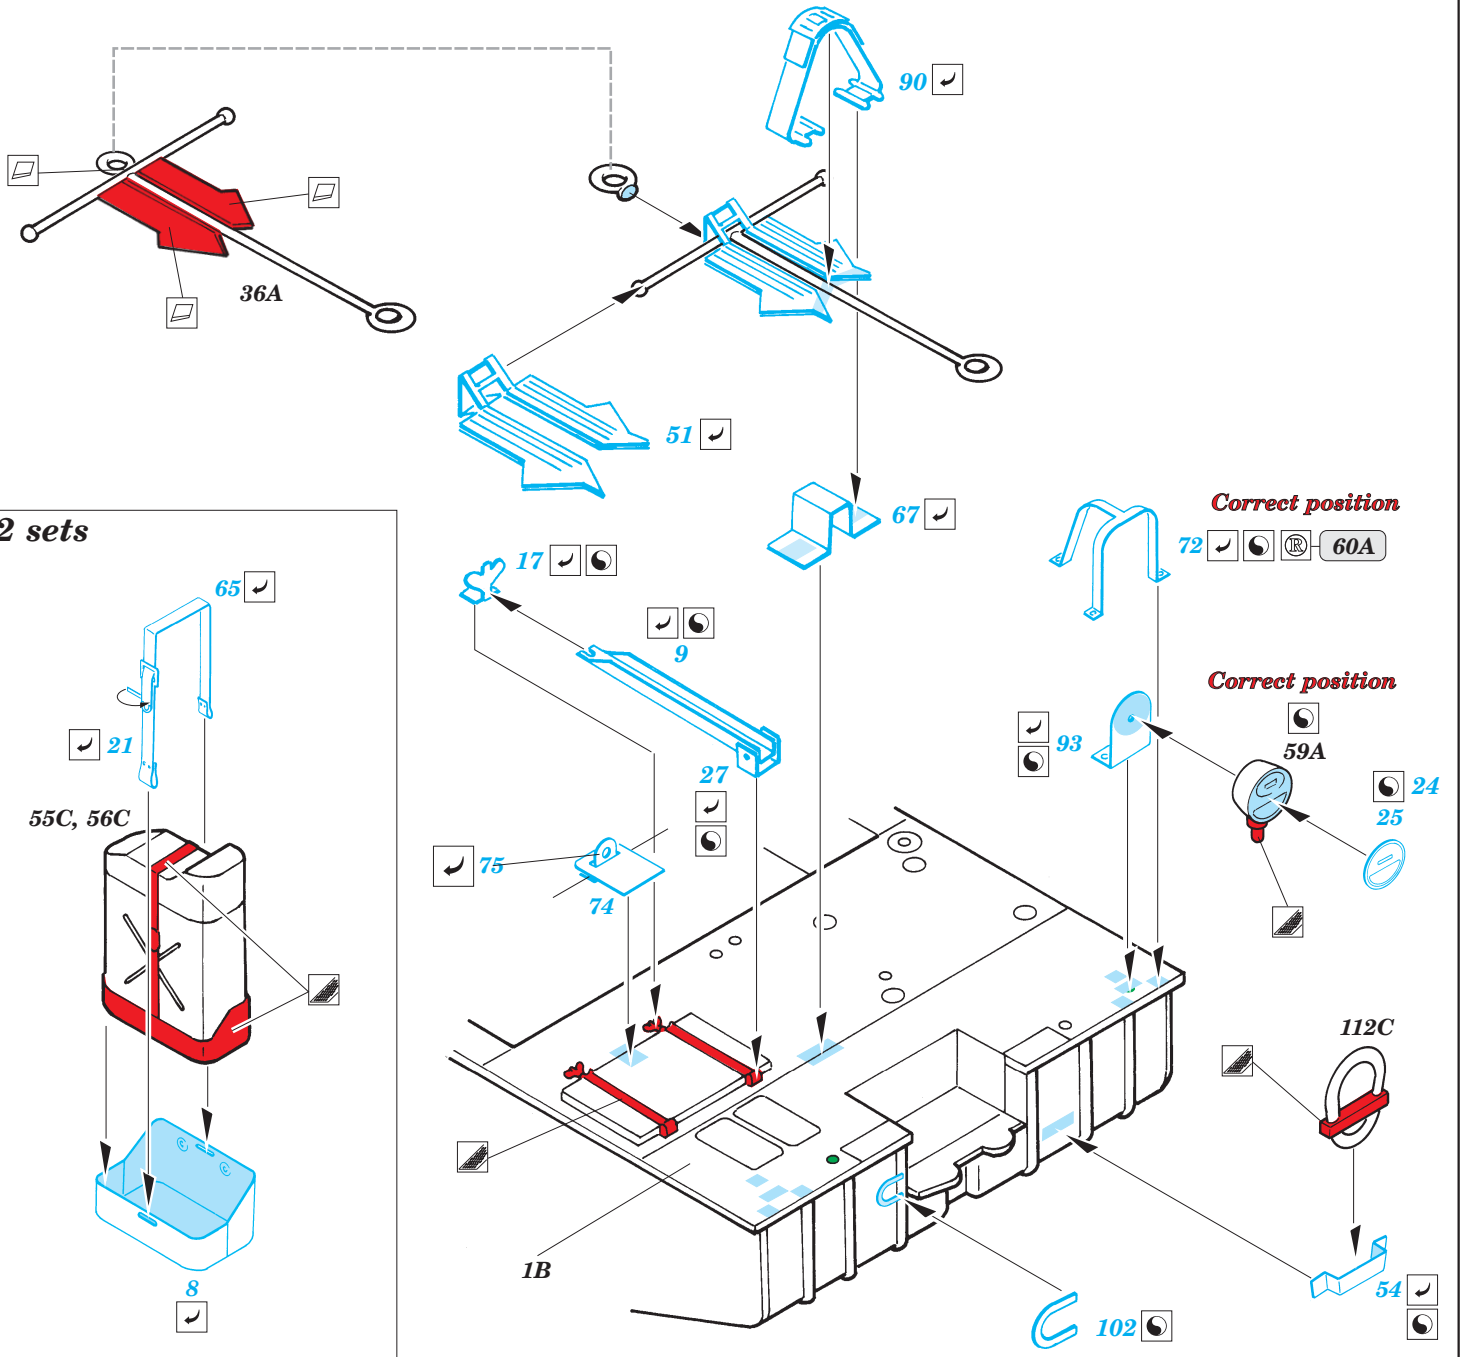

# DUKW British Royal Army exterior

eduard

36 048

1/35 scale detail set for Italeri kit • sada detailů pro model 1/35 Italeri

- APPLY EXPRESS MASK AND PAINT BEFORE GLUING  
POUŽIT EXPRESS MASK NABARVIT PŘED SLEPENÍM
- SYMMETRICAL ASSEMBLY  
SYMETRICKÁ MONTÁŽ
- REMOVE  
ODSTRANIT
- GRIND  
OBRUSIT
- DRILL HOLE  
VRTAT OTVOR
- BEND  
OHNOUT
- OPTION  
VOLBA
- REPLACE  
NAHRADIT

ORIGINAL KIT PARTS  
PŮVODNÍ DÍLY STAVEBNICE
  PHOTO-ETCHED PARTS  
LEPTANÉ DÍLY
  PARTS TO BE REMOVED  
DÍLY K ODSTRANĚNÍ
  FILL  
TMELIT

For further detail sets look for [eduard.com](http://www.eduard.com), 36 045 DUKW British Royal Army interior and 36 049 DUKW Surf Plates (not included in this set)