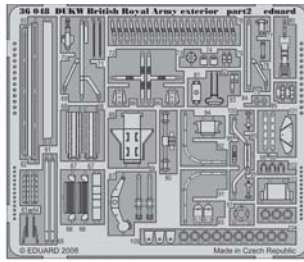

# DUKW British Royal Army exterior

eduard

36 048

1/35 scale detail set for Italeri kit • sada detailů pro model 1/35 Italeri

- APPLY EXPRESS MASK AND PAINT BEFORE GLUING  
POUŽIT EXPRESS MASK NABARVIT PŘED SLEPENÍM
- SYMMETRICAL ASSEMBLY  
SYMETRICKÁ MONTÁŽ
- REMOVE  
ODSTRANIT
- GRIND  
OBRUSIT
- DRILL HOLE  
VRTAT OTVOR
- BEND  
OHNOUT
- OPTION  
VOLBA
- REPLACE  
NAHRADIT

ORIGINAL KIT PARTS  
PŮVODNÍ DÍLY STAVEBNICE
  PHOTO-ETCHED PARTS  
LEPTANÉ DÍLY
  PARTS TO BE REMOVED  
DÍLY K ODSTRANĚNÍ
  FILL  
TMELIT

For further detail sets look for [eduard.com](http://www.eduard.com), 36 045 DUKW British Royal Army interior and 36 049 DUKW Surf Plates (not included in this set)