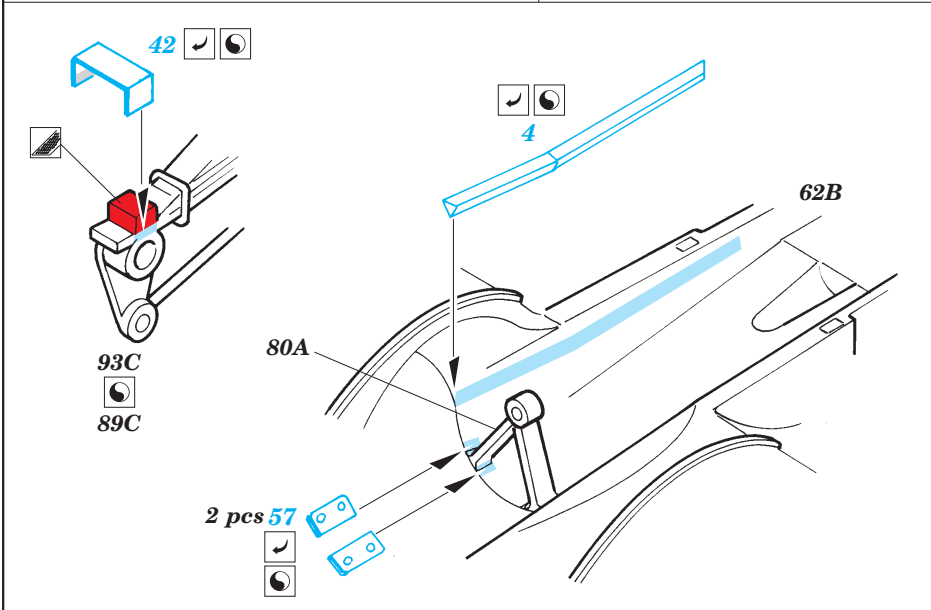

# DUKW British Royal Army exterior

eduard

36 048

1/35 scale detail set for Italeri kit • sada detailů pro model 1/35 Italeri

- APPLY EXPRESS MASK AND PAINT BEFORE GLUING  
POUŽIT EXPRESS MASK NABARVIT PŘED SLEPENÍM
- SYMMETRICAL ASSEMBLY  
SYMETRICKÁ MONTÁŽ
- REMOVE  
ODSTRANIT
- GRIND  
OBRUSIT
- DRILL HOLE  
VRTAT OTVOR
- BEND  
OHNOUT
- OPTION  
VOLBA
- REPLACE  
NAHRADIT

ORIGINAL KIT PARTS  
PŮVODNÍ DÍLY STAVEBNICE
  PHOTO-ETCHED PARTS  
LEPTANÉ DÍLY
  PARTS TO BE REMOVED  
DÍLY K ODSTRANĚNÍ
  FILL  
TMELIT

For further detail sets look for [eduard.com](http://www.eduard.com), 36 045 DUKW British Royal Army interior and 36 049 DUKW Surf Plates (not included in this set)