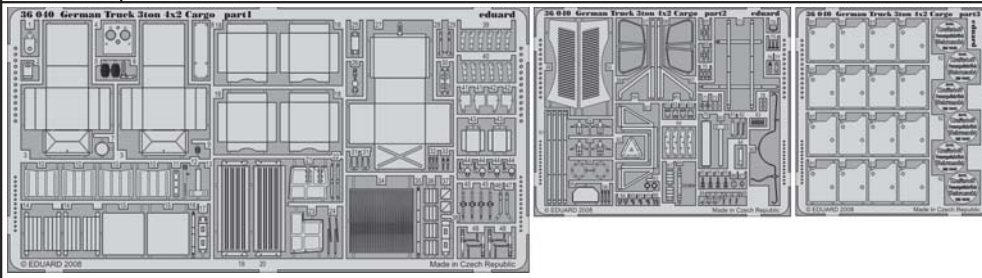

German Truck 3ton 4x2 Cargo

eduard

1/35 scale detail set for TAMIYA 35291 kit • sada detailů pro model 1/35 TAMIYA 35291

36 040

- ★ APPLY EXPRESS MASK AND PAINT BEFORE GLUING
POUŽIT EXPRESS MASK NABARVIT PŘED SLEPENÍM
- ☯ SYMMETRICAL ASSEMBLY
SYMETRICKÁ MONTÁŽ
- REMOVE
ODSTRANIT
- ▨ GRIND
OBROUSIT
- ⚪ DRILL HOLE
VRTAT OTVOR
- ↷ BEND
OHNOUT
- ❓ OPTION
VOLBA
- Ⓜ REPLACE
NAHRADIT

film

- ORIGINAL KIT PARTS
PŮVODNÍ DÍLY STAVEBNICE
- PHOTO-ETCHED PARTS
LEPTANÉ DÍLY
- PARTS TO BE REMOVED
DÍLY K ODSTRANĚNÍ
- FILL
TMELIT

REFERENCES:
SPECIAL MESEUM LINE #1.....Opel Blitz
KAGERO.....Opel Blitz