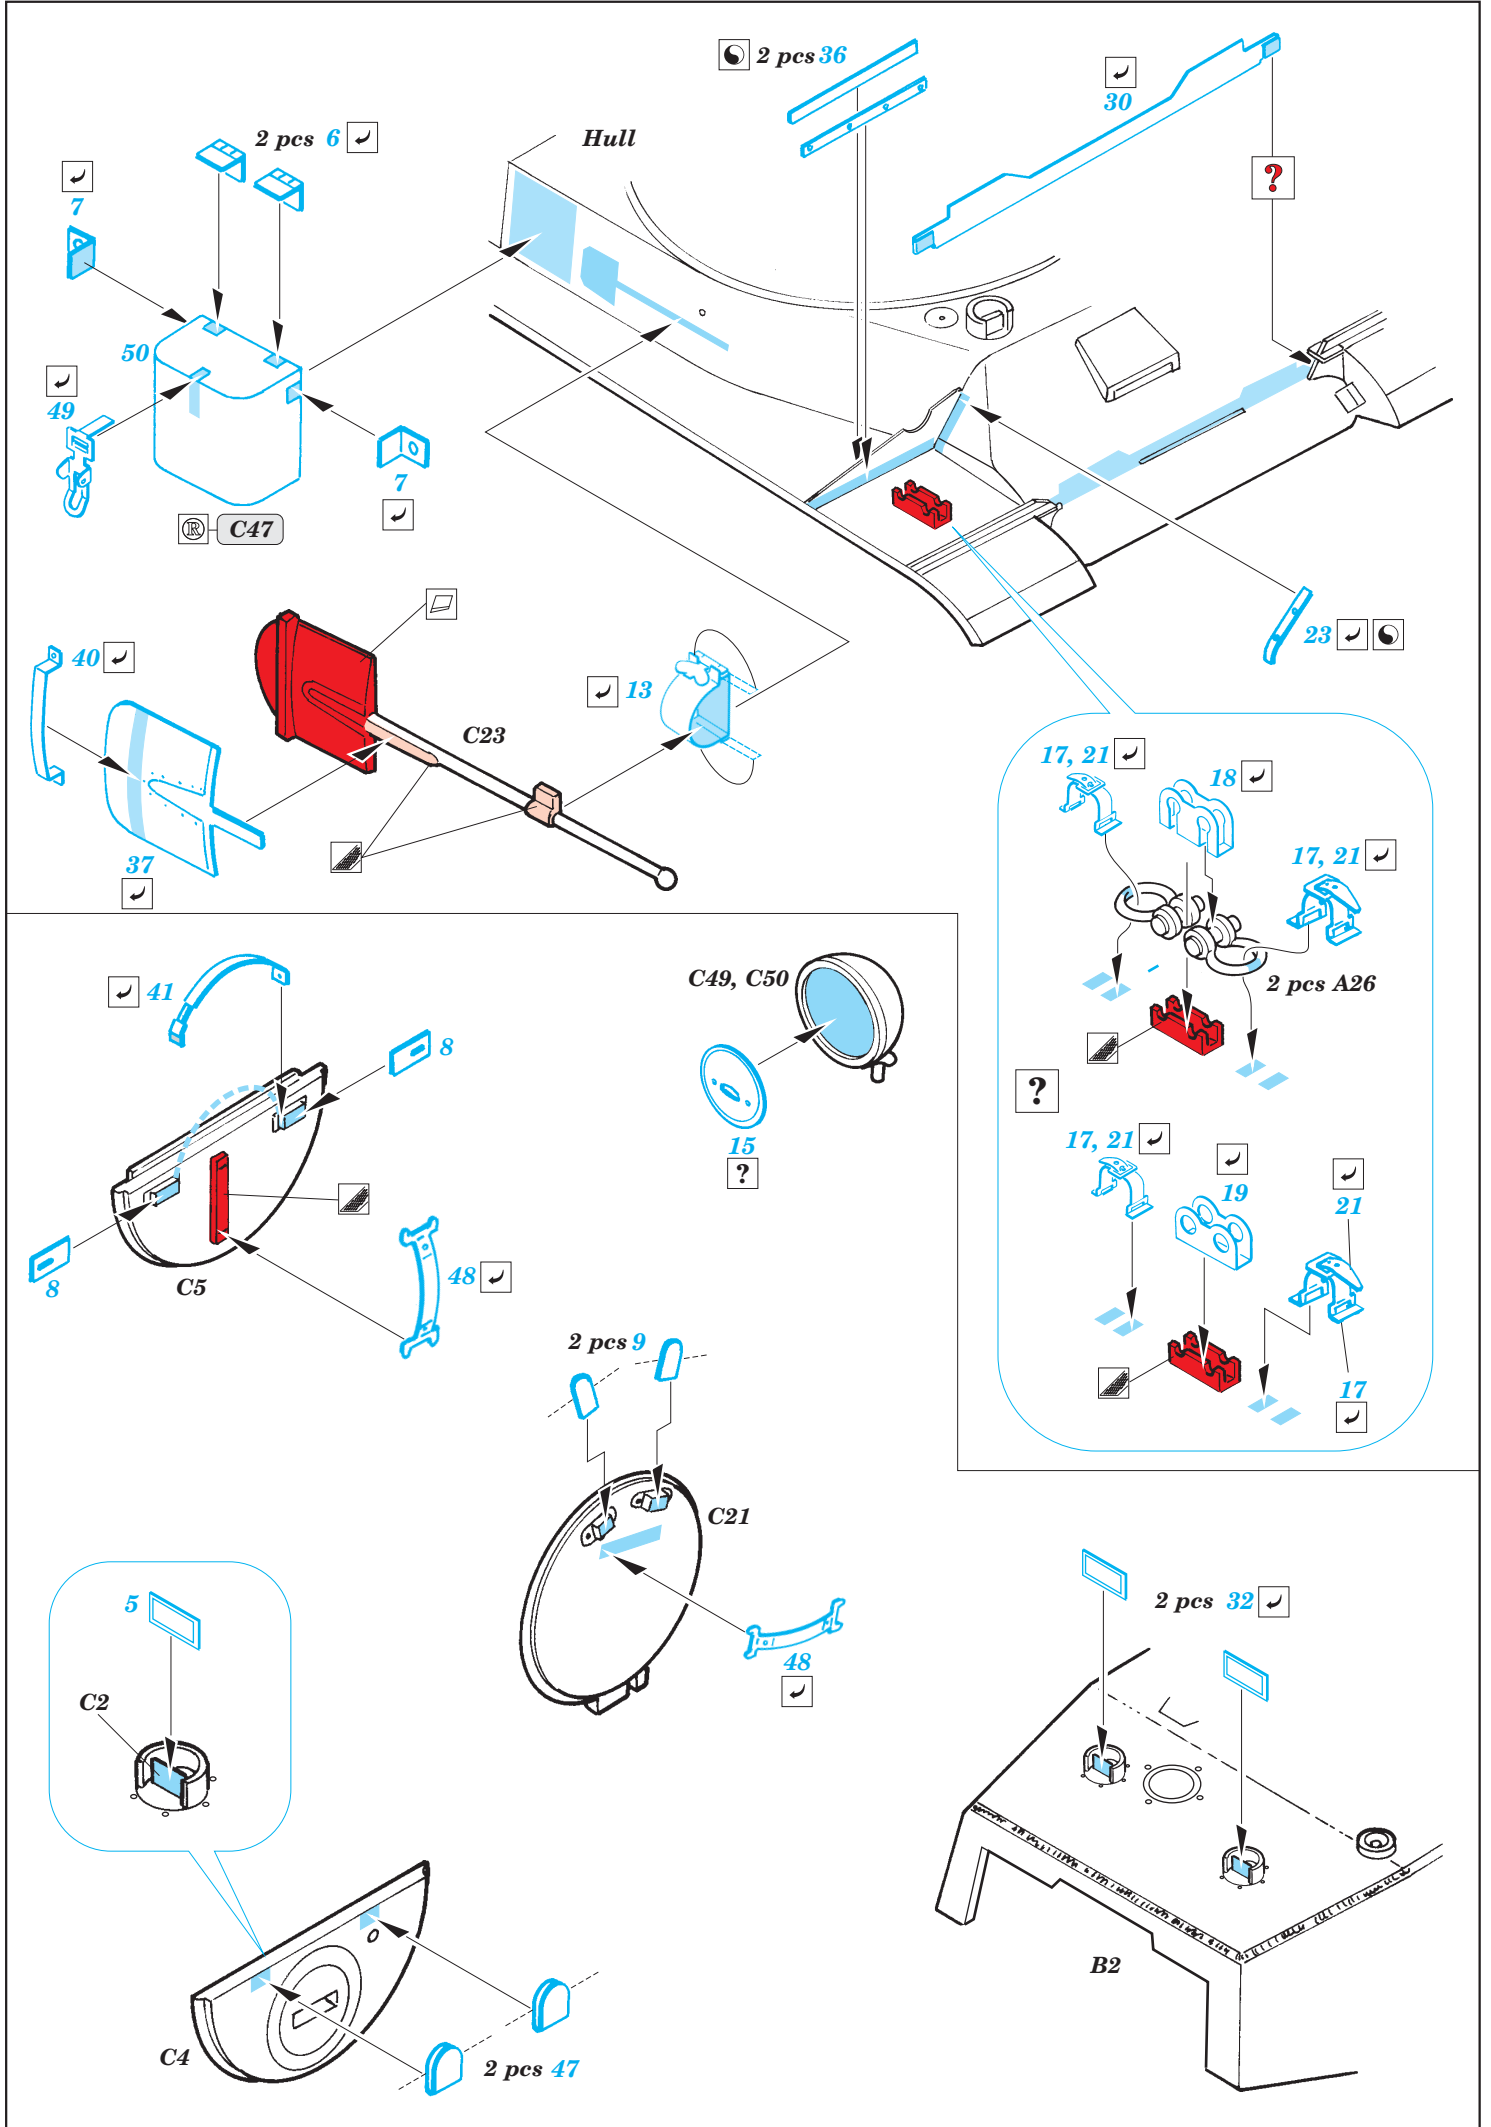

# IS-2

eduard

36 031

1/35 scale detail set for Tamiya kit • sada detailů pro model 1/35 Tamiya

- APPLY EXPRESS MASK AND PAINT BEFORE GLUING  
POUŽIT EXPRESS MASK NABARVIT PŘED SLEPENÍM
- SYMMETRICAL ASSEMBLY  
SYMETRICKÁ MONTÁŽ
- REMOVE  
ODSTRANIT
- GRIND  
OBROUSIT
- DRILL HOLE  
VRTAT OTVOR
- BEND  
OHNOUT
- OPTION  
VOLBA
- REPLACE  
NAHRADIT

■ ORIGINAL KIT PARTS  
PŮVODNÍ DÍLY STAVEBNICE

■ PHOTO-ETCHED PARTS  
LEPTANÉ DÍLY

■ PARTS TO BE REMOVED  
DÍLY K ODSTRANĚNÍ

■ FILL  
TMELIT

**For further detail sets look for eduard 36 030 IS/2 fenders (not included in this set)**