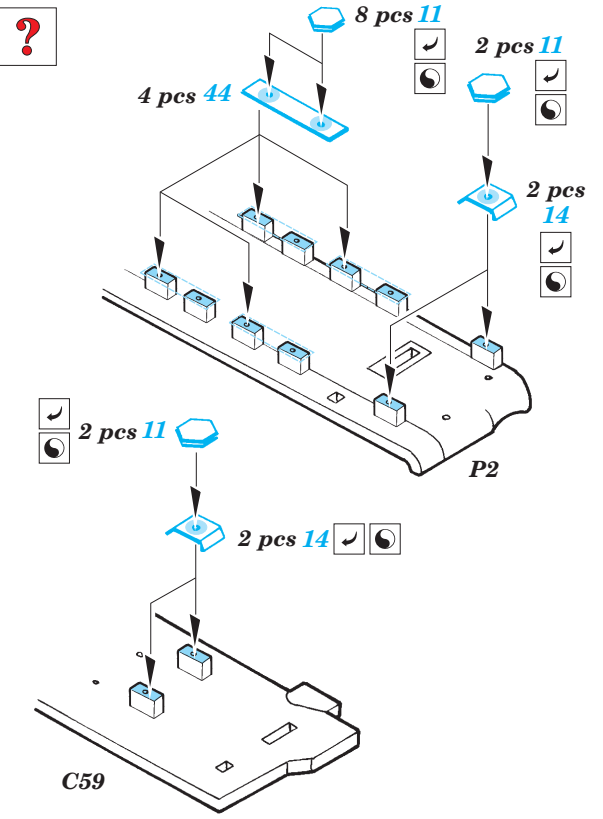

# IS-2

eduard

36 031

1/35 scale detail set for Tamiya kit • sada detailů pro model 1/35 Tamiya

- APPLY EXPRESS MASK AND PAINT BEFORE GLUING  
POUŽIT EXPRESS MASK NABARVIT PŘED SLEPENÍM
- SYMMETRICAL ASSEMBLY  
SYMETRICKÁ MONTÁŽ
- REMOVE  
ODSTRANIT
- GRIND  
OBROUSIT
- DRILL HOLE  
VRTAT OTVOR
- BEND  
OHNOUT
- OPTION  
VOLBA
- REPLACE  
NAHRADIT

■ ORIGINAL KIT PARTS  
PŮVODNÍ DÍLY STAVEBNICE

■ PHOTO-ETCHED PARTS  
LEPTANÉ DÍLY

■ PARTS TO BE REMOVED  
DÍLY K ODSTRANĚNÍ

■ FILL  
TMELIT

**For further detail sets look for eduard 36 030 IS/2 fenders (not included in this set)**