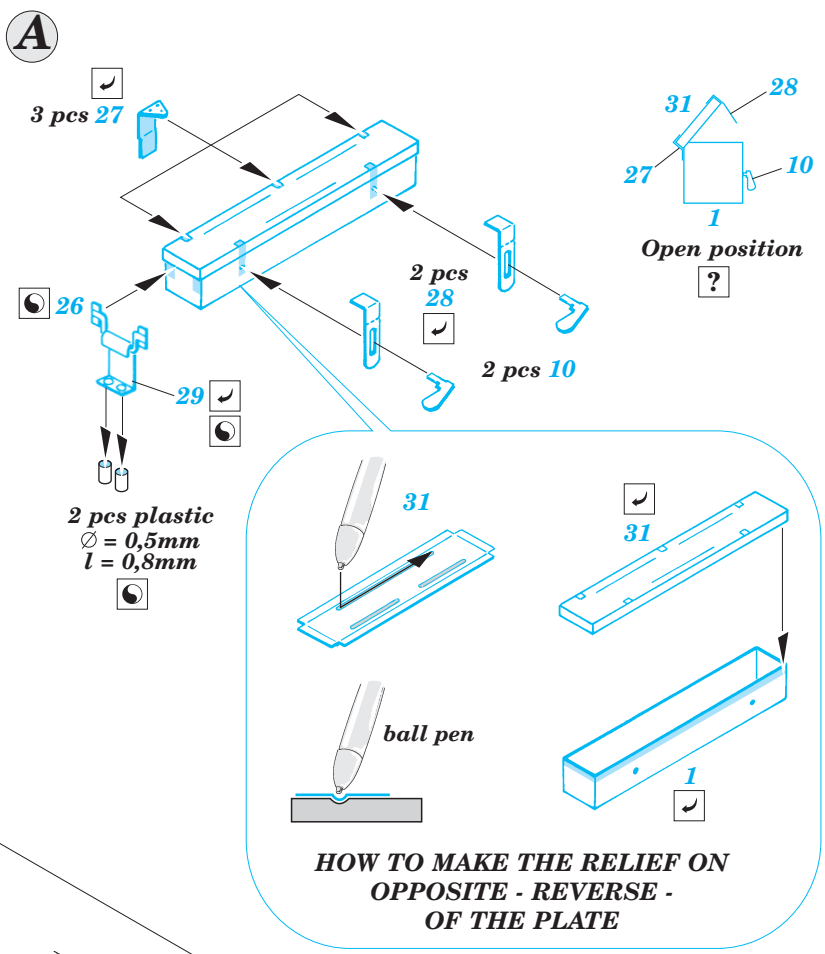

# IS-2

eduard

36 031

1/35 scale detail set for Tamiya kit • sada detailů pro model 1/35 Tamiya

- APPLY EXPRESS MASK AND PAINT BEFORE GLUING  
POUŽIT EXPRESS MASK NABARVIT PŘED SLEPENÍM
- SYMMETRICAL ASSEMBLY  
SYMETRICKÁ MONTÁŽ
- REMOVE  
ODSTRANIT
- GRIND  
OBROUSIT
- DRILL HOLE  
VRTAT OTVOR
- BEND  
OHNOUT
- OPTION  
VOLBA
- REPLACE  
NAHRADIT

■ ORIGINAL KIT PARTS  
PŮVODNÍ DÍLY STAVEBNICE

■ PHOTO-ETCHED PARTS  
LEPTANÉ DÍLY

■ PARTS TO BE REMOVED  
DÍLY K ODSTRANĚNÍ

■ FILL  
TMELIT

**For further detail sets look for eduard 36 030 IS/2 fenders (not included in this set)**