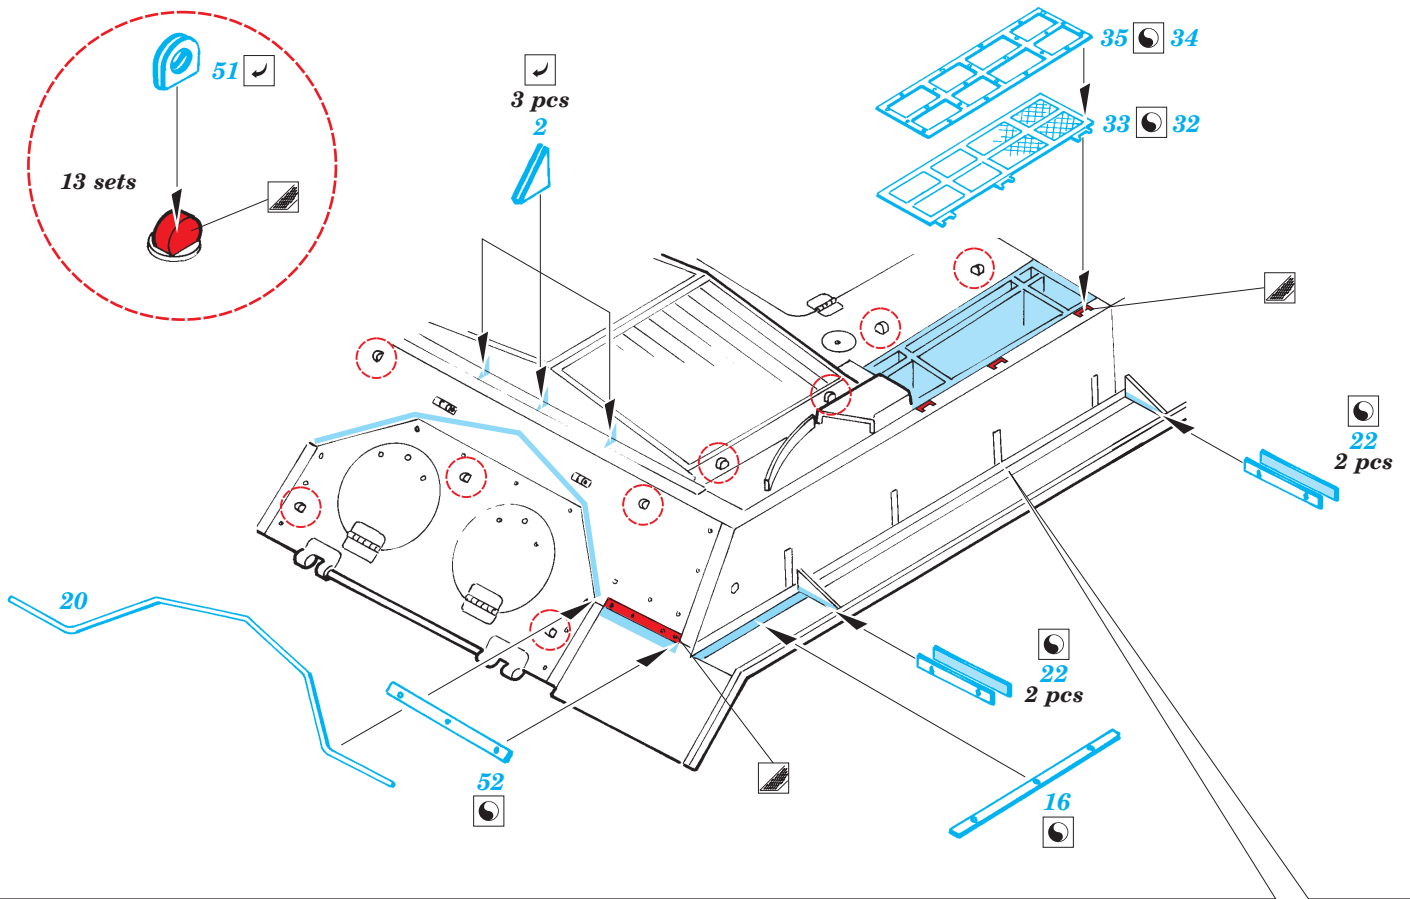

# IS-2

eduard

36 031

1/35 scale detail set for Tamiya kit • sada detailů pro model 1/35 Tamiya

- APPLY EXPRESS MASK AND PAINT BEFORE GLUING  
POUŽIT EXPRESS MASK NABARVIT PŘED SLEPENÍM
- SYMMETRICAL ASSEMBLY  
SYMETRICKÁ MONTÁŽ
- REMOVE  
ODSTRANIT
- GRIND  
OBROUSIT
- DRILL HOLE  
VRTAT OTVOR
- BEND  
OHNOUT
- OPTION  
VOLBA
- REPLACE  
NAHRADIT

■ ORIGINAL KIT PARTS  
PŮVODNÍ DÍLY STAVEBNICE

■ PHOTO-ETCHED PARTS  
LEPTANÉ DÍLY

■ PARTS TO BE REMOVED  
DÍLY K ODSTRANĚNÍ

■ FILL  
TMELIT

**For further detail sets look for eduard 36 030 IS/2 fenders (not included in this set)**