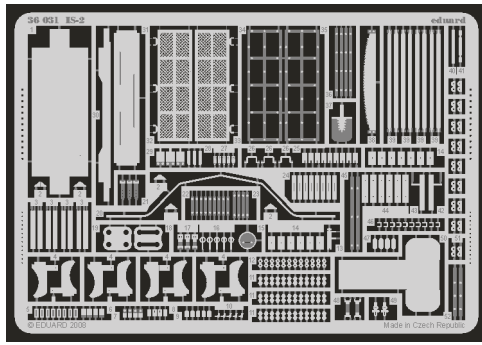

# IS-2

eduard

36 031

1/35 scale detail set for Tamiya kit • sada detailů pro model 1/35 Tamiya

- APPLY EXPRESS MASK AND PAINT BEFORE GLUING  
POUŽIT EXPRESS MASK NABARVIT PŘED SLEPENÍM
- SYMMETRICAL ASSEMBLY  
SYMETRICKÁ MONTÁŽ
- REMOVE  
ODSTRANIT
- GRIND  
OBROUSIT
- DRILL HOLE  
VRTAT OTVOR
- BEND  
OHNOUT
- OPTION  
VOLBA
- REPLACE  
NAHRADIT

■ ORIGINAL KIT PARTS  
PŮVODNÍ DÍLY STAVEBNICE

■ PHOTO-ETCHED PARTS  
LEPTANÉ DÍLY

■ PARTS TO BE REMOVED  
DÍLY K ODSTRANĚNÍ

■ FILL  
TMELIT

**For further detail sets look for eduard 36 030 IS/2 fenders (not included in this set)**