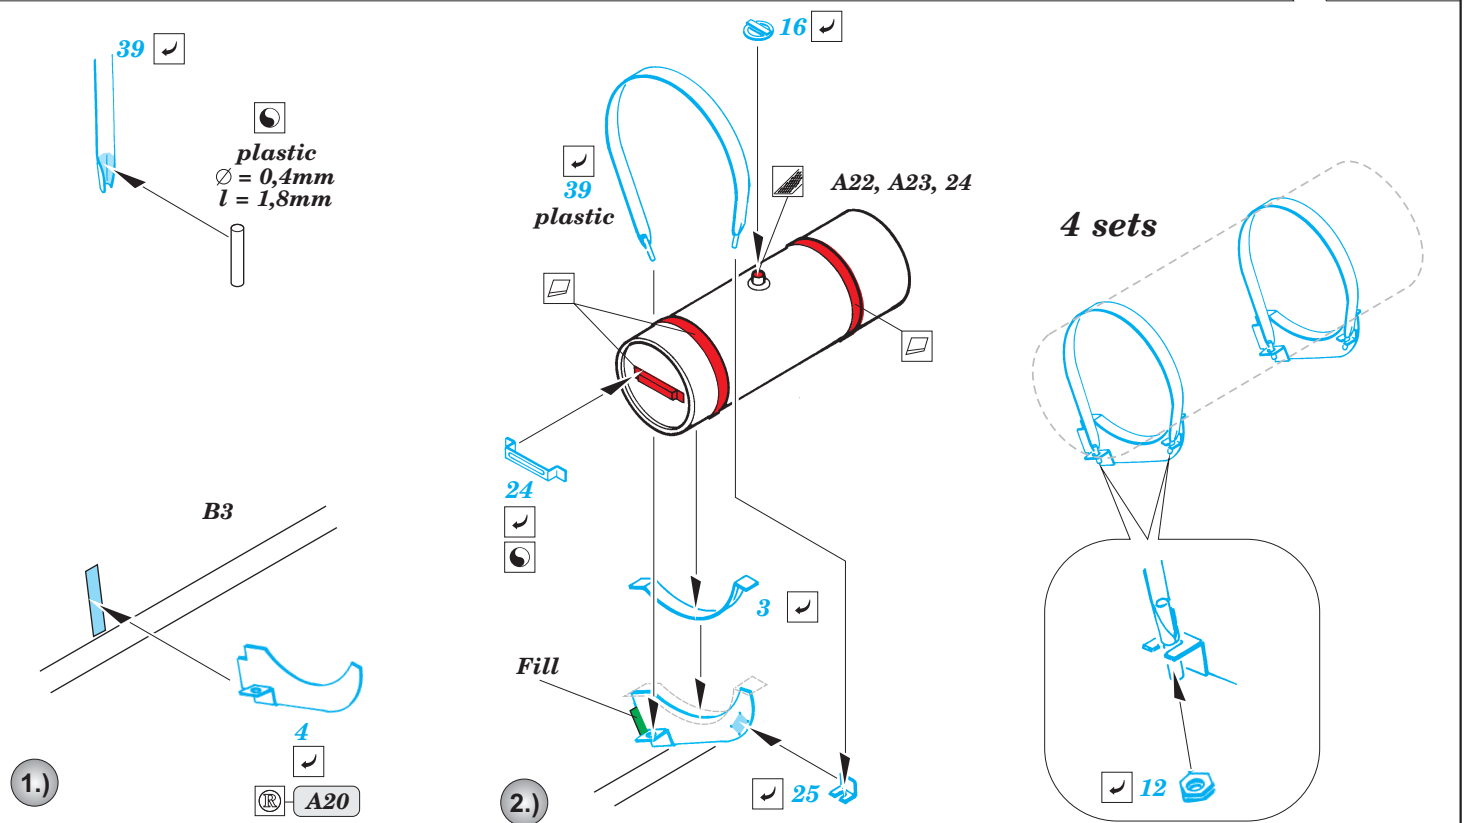

# IS-2

eduard

36 031

1/35 scale detail set for Tamiya kit • sada detailů pro model 1/35 Tamiya

- APPLY EXPRESS MASK AND PAINT BEFORE GLUING  
POUŽIT EXPRESS MASK NABARVIT PŘED SLEPENÍM
- SYMMETRICAL ASSEMBLY  
SYMETRICKÁ MONTÁŽ
- REMOVE  
ODSTRANIT
- GRIND  
OBROUSIT
- DRILL HOLE  
VRTAT OTVOR
- BEND  
OHNOUT
- OPTION  
VOLBA
- REPLACE  
NAHRADIT

■ ORIGINAL KIT PARTS  
PŮVODNÍ DÍLY STAVEBNICE

■ PHOTO-ETCHED PARTS  
LEPTANÉ DÍLY

■ PARTS TO BE REMOVED  
DÍLY K ODSTRANĚNÍ

■ FILL  
TMELIT

**For further detail sets look for eduard 36 030 IS/2 fenders (not included in this set)**