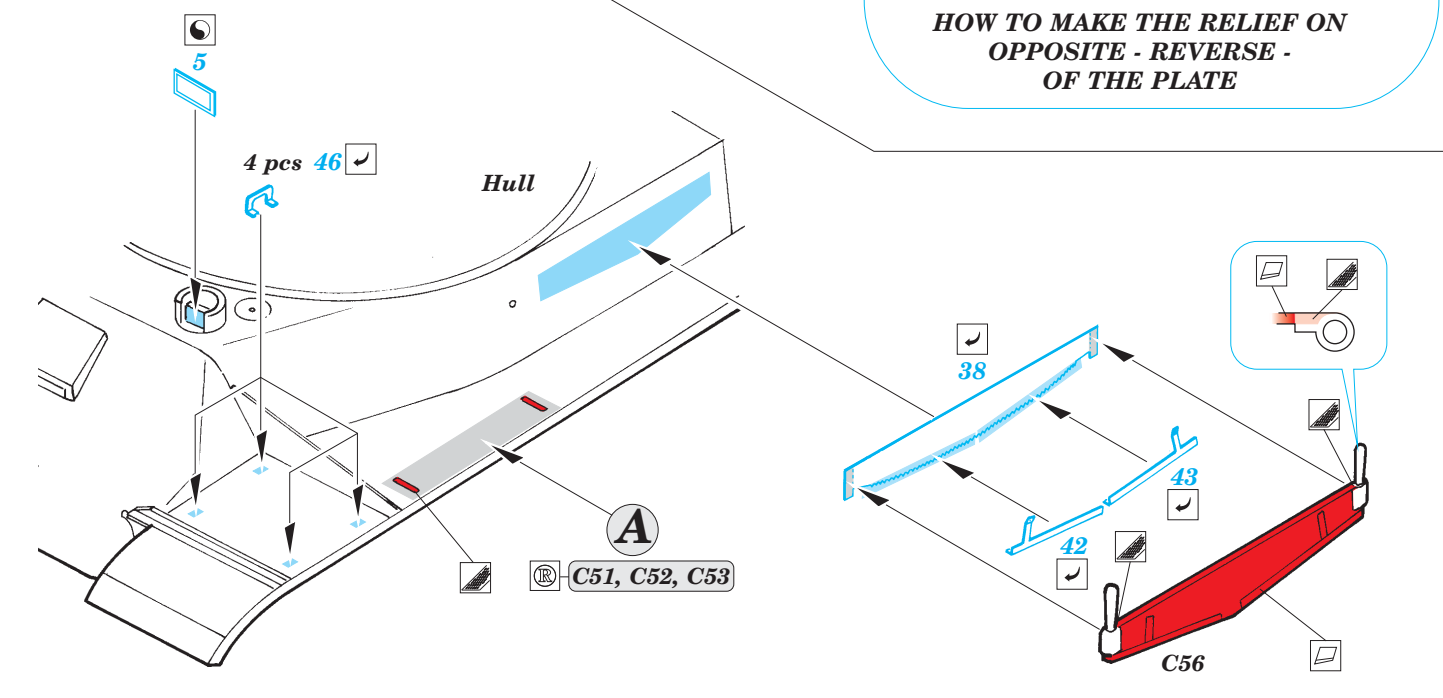

# IS-2

eduard

36 031

1/35 scale detail set for Tamiya kit • sada detailů pro model 1/35 Tamiya

- APPLY EXPRESS MASK AND PAINT BEFORE GLUING  
POUŽIT EXPRESS MASK NABARVIT PŘED SLEPENÍM
- SYMMETRICAL ASSEMBLY  
SYMETRICKÁ MONTÁŽ
- REMOVE  
ODSTRANIT
- GRIND  
OBROUSIT
- DRILL HOLE  
VRTAT OTVOR
- BEND  
OHNOUT
- OPTION  
VOLBA
- REPLACE  
NAHRADIT

■ ORIGINAL KIT PARTS  
PŮVODNÍ DÍLY STAVEBNICE

■ PHOTO-ETCHED PARTS  
LEPTANÉ DÍLY

■ PARTS TO BE REMOVED  
DÍLY K ODSTRANĚNÍ

■ FILL  
TMELIT

**For further detail sets look for eduard 36 030 IS/2 fenders (not included in this set)**