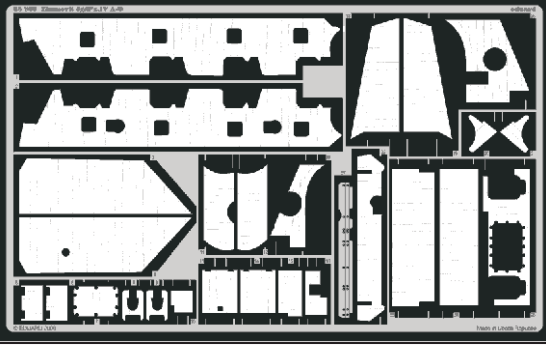

Zimmerit Jagdpanzer IV A-O

eduard

35 908

1/35 scale detail set for **DRAGON** kit • sada detailů pro model 1/35 **DRAGON**

- | | |
|--|---------------------|
| APPLY EXPRESS MASK AND PAINT BEFORE GLUING
POUŽIT EXPRESS MASK NABARVIT PŘED SLEPENÍM | BEND
OHNOUT |
| SYMMETRICAL ASSEMBLY
SYMETRICKÁ MONTÁŽ | OPTION
VOLBA |
| REMOVE
ODSTRANIT | REPLACE
NAHRADIT |
| GRIND
OBROUSIT | |
| DRILL HOLE
VRTAT OTVOR | |

- | | | | |
|---|------------------------------------|--|----------------|
| ORIGINAL KIT PARTS
PŮVODNÍ DÍLY STAVEBNICE | PHOTO-ETCHED PARTS
LEPTANÉ DÍLY | PARTS TO BE REMOVED
DÍLY K ODSTRANĚNÍ | FILL
TMELIT |
|---|------------------------------------|--|----------------|