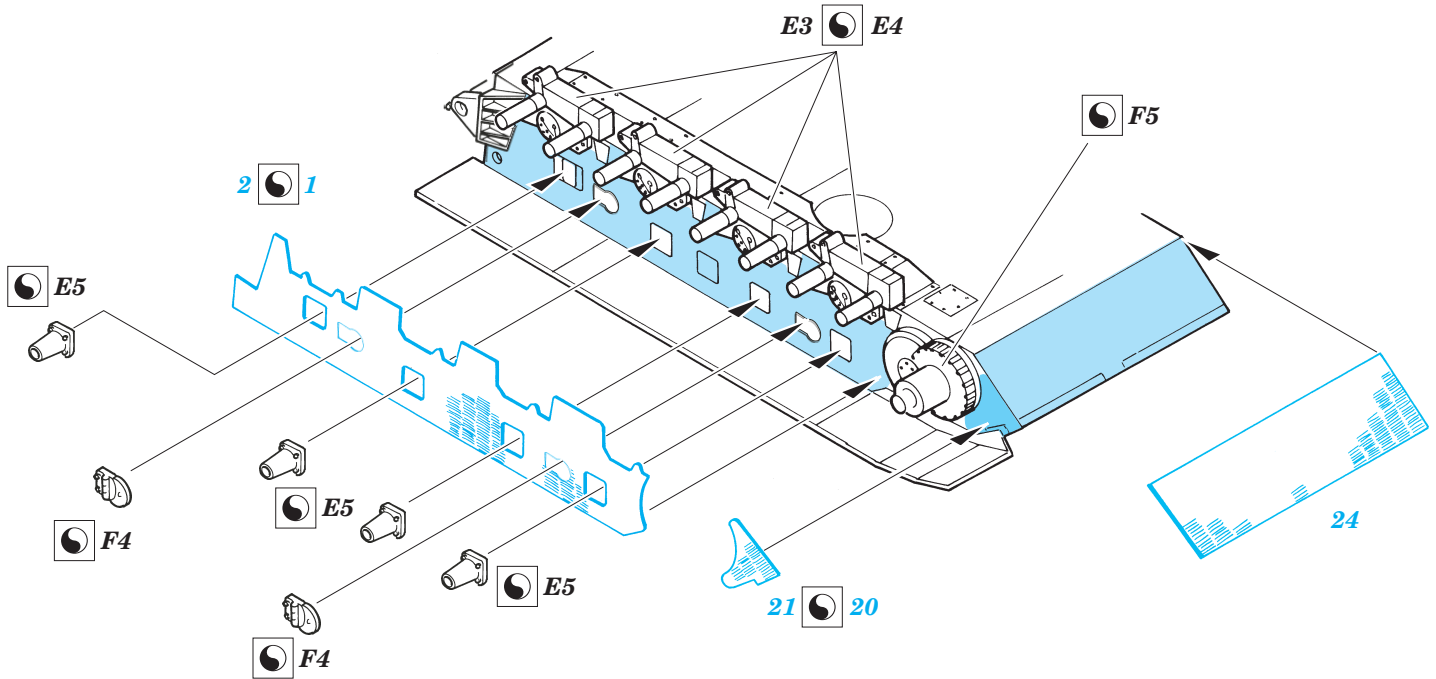

Zimmerit Jagdpanzer IV A-O

eduard

35 908

1/35 scale detail set for **DRAGON** kit • sada detailů pro model 1/35 **DRAGON**

- | | |
|--|---------------------|
| APPLY EXPRESS MASK AND PAINT BEFORE GLUING
POUŽIT EXPRESS MASK NABARVIT PŘED SLEPENÍM | BEND
OHNOUT |
| SYMMETRICAL ASSEMBLY
SYMETRICKÁ MONTÁŽ | OPTION
VOLBA |
| REMOVE
ODSTRANIT | REPLACE
NAHRADIT |
| GRIND
OBROUSIT | |
| DRILL HOLE
VRTAT OTVOR | |

- | | | | |
|---|------------------------------------|--|----------------|
| ORIGINAL KIT PARTS
PŮVODNÍ DÍLY STAVEBNICE | PHOTO-ETCHED PARTS
LEPTANÉ DÍLY | PARTS TO BE REMOVED
DÍLY K ODSTRANĚNÍ | FILL
TMELIT |
|---|------------------------------------|--|----------------|

REFERENCES:

Kagero No.6 - Jagdpanzer IV L/48
Panzer No.241 9/1993
Panzer No.310 12/1998