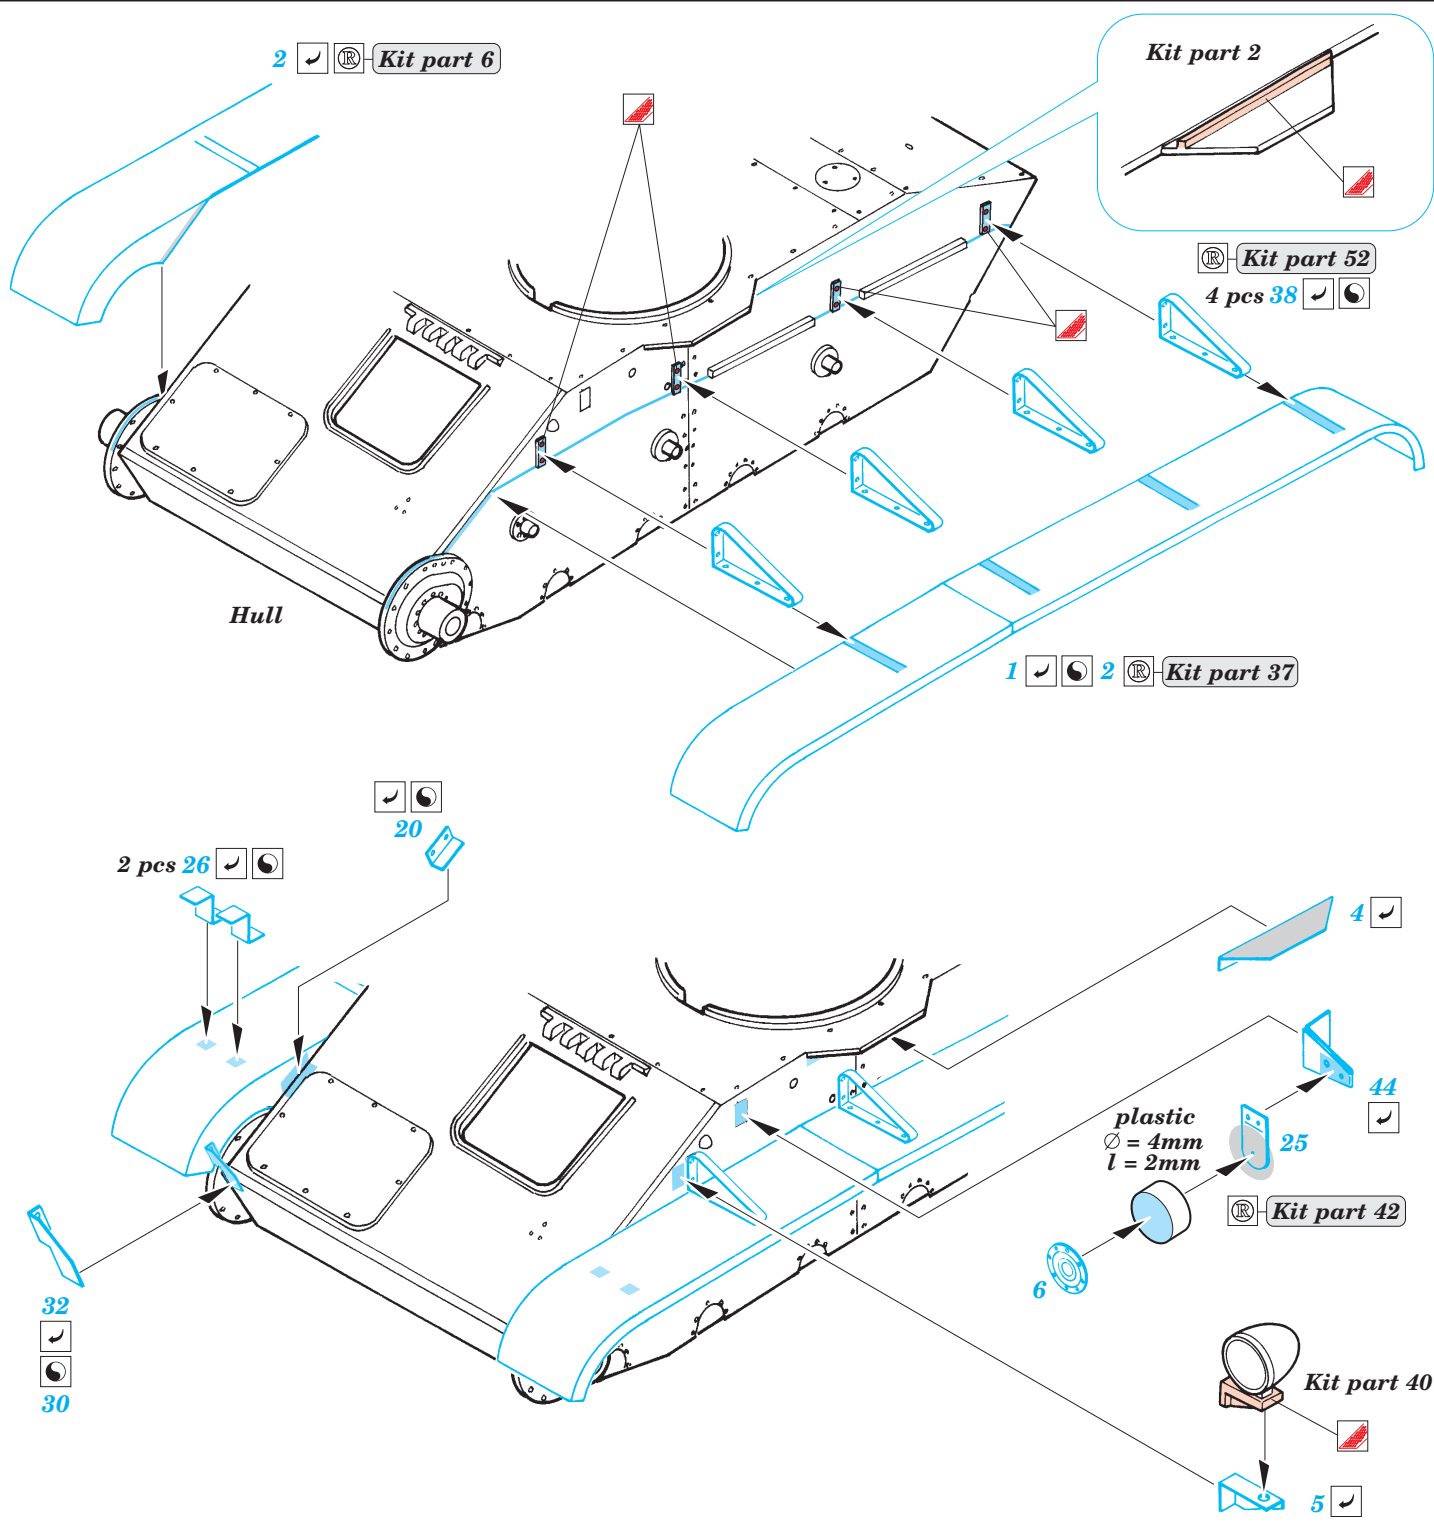

T-70M early rounded fenders

eduard

35 892

1/35 scale detail set for MiniArt No.35025 • sada detailů pro model 1/35 MiniArt 35025

- APPLY EXPRESS MASK AND PAINT BEFORE GLUING
POUŽÍT EXPRESS MASK NABARVIT PŘED SLEPENÍM
- SYMMETRICAL ASSEMBLY
SYMETRICKÁ MONTÁŽ
- REMOVE
ODSTRANIT
- GRIND
OBROUSIT
- DRILL HOLE
VRTAT OTVOR
- BEND
OHNOUT
- OPTION
VOLBA
- REPLACE
NAHRADIT

ORIGINAL KIT PARTS
PŮVODNÍ DÍLY STAVEBNICE

PHOTO-ETCHED PARTS
LEPTANÉ DÍLY

PARTS TO BE REMOVED
DÍLY K ODSTRANĚNÍ

FILL
TMELIT

2 sets