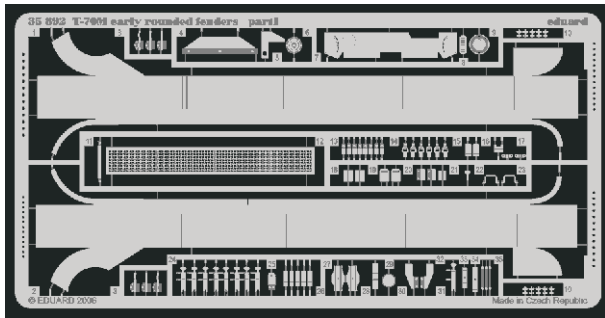

T-70M early rounded fenders

eduard

35 892

1/35 scale detail set for MiniArt No.35025 • sada detailů pro model 1/35 MiniArt 35025

- APPLY EXPRESS MASK AND PAINT BEFORE GLUING
POUŽÍT EXPRESS MASK NABARVIT PŘED SLEPENÍM
- SYMMETRICAL ASSEMBLY
SYMETRICKÁ MONTÁŽ
- REMOVE
ODSTRANIT
- GRIND
OBROUSIT
- DRILL HOLE
VRTAT OTVOR
- BEND
OHNOUT
- OPTION
VOLBA
- REPLACE
NAHRADIT

ORIGINAL KIT PARTS
PŮVODNÍ DÍLY STAVEBNICE

PHOTO-ETCHED PARTS
LEPTANÉ DÍLY

PARTS TO BE REMOVED
DÍLY K ODSTRANĚNÍ

FILL
TMELIT

2 sets