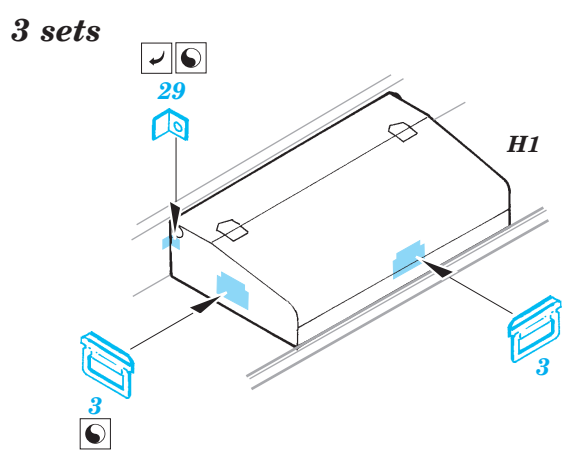

# KV-2 Big Turret

eduard

35 888

1/35 scale detail set for Trumpeter No.00311 kit • sada detailů pro model 1/35 Trumpeter 00311

-  APPLY EXPRESS MASK AND PAINT BEFORE GLUING  
POUŽIT EXPRESS MASK NABARVIT PŘED SLEPENÍM
-  SYMMETRICAL ASSEMBLY  
SYMETRICKÁ MONTÁŽ
-  REMOVE  
ODSTRANIT
-  GRIND  
OBROUSIT
-  DRILL HOLE  
VRTAT OTVOR
-  BEND  
OHNOUT
-  OPTION  
VOLBA
-  REPLACE  
NAHRADIT

 ORIGINAL KIT PARTS  
PŮVODNÍ DÍLY STAVEBNICE

 PHOTO-ETCHED PARTS  
LEPTANÉ DÍLY

 PARTS TO BE REMOVED  
DÍLY K ODSTRANĚNÍ

 FILL  
TMELIT

References:  
 Osprey Military - KV-1 Russian heavy tank  
 Ground Power No.075 (August 2000) - Soviet heavy tanks  
 M. Kolomic - Istoria tanka KV