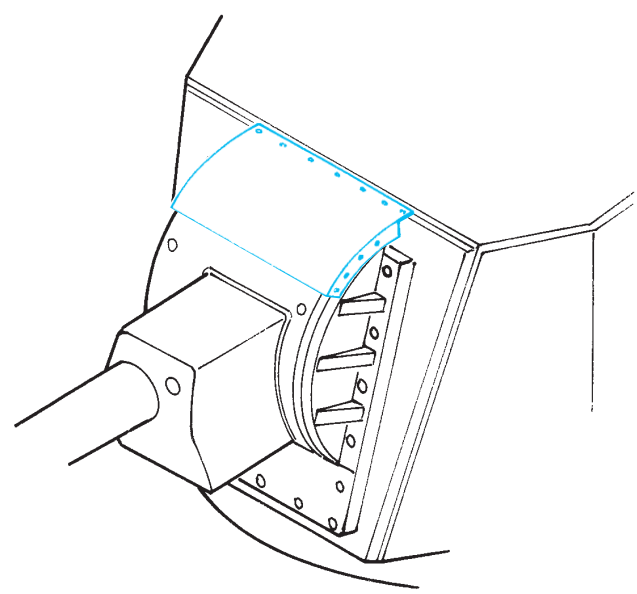

# KV-2 Big Turret

eduard

35 888

1/35 scale detail set for Trumpeter No.00311 kit • sada detailů pro model 1/35 Trumpeter 00311

-  APPLY EXPRESS MASK AND PAINT BEFORE GLUING  
POUŽIT EXPRESS MASK NABARVIT PŘED SLEPENÍM
-  SYMMETRICAL ASSEMBLY  
SYMETRICKÁ MONTÁŽ
-  REMOVE  
ODSTRANIT
-  GRIND  
OBROUSIT
-  DRILL HOLE  
VRTAT OTVOR
-  BEND  
OHNOUT
-  OPTION  
VOLBA
-  REPLACE  
NAHRADIT

 ORIGINAL KIT PARTS  
PŮVODNÍ DÍLY STAVEBNICE

 PHOTO-ETCHED PARTS  
LEPTANÉ DÍLY

 PARTS TO BE REMOVED  
DÍLY K ODSTRANĚNÍ

 FILL  
TMELIT

References:  
 Osprey Military - KV-1 Russian heavy tank  
 Ground Power No.075 (August 2000) - Soviet heavy tanks  
 M. Kolomic - Istoria tanka KV