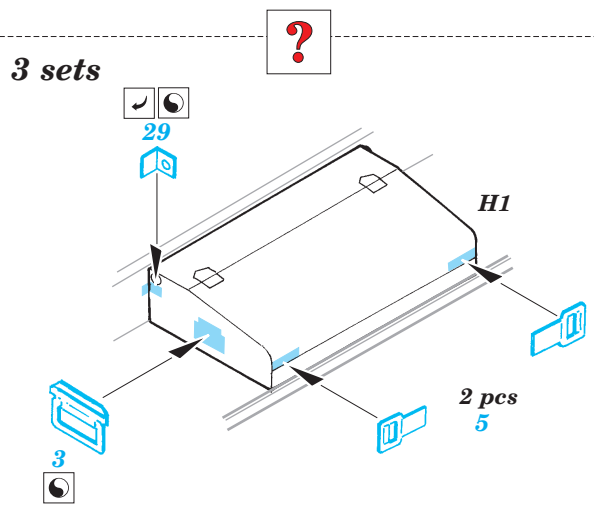

# KV-2 Big Turret

eduard

35 888

1/35 scale detail set for Trumpeter No.00311 kit • sada detailů pro model 1/35 Trumpeter 00311

-  APPLY EXPRESS MASK AND PAINT BEFORE GLUING  
POUŽIT EXPRESS MASK NABARVIT PŘED SLEPENÍM
-  SYMMETRICAL ASSEMBLY  
SYMETRICKÁ MONTÁŽ
-  REMOVE  
ODSTRANIT
-  GRIND  
OBROUSIT
-  DRILL HOLE  
VRTAT OTVOR
-  BEND  
OHNOUT
-  OPTION  
VOLBA
-  REPLACE  
NAHRADIT

 ORIGINAL KIT PARTS  
PŮVODNÍ DÍLY STAVEBNICE

 PHOTO-ETCHED PARTS  
LEPTANÉ DÍLY

 PARTS TO BE REMOVED  
DÍLY K ODSTRANĚNÍ

 FILL  
TMELIT

References:  
 Osprey Military - KV-1 Russian heavy tank  
 Ground Power No.075 (August 2000) - Soviet heavy tanks  
 M. Kolomic - Istoria tanka KV