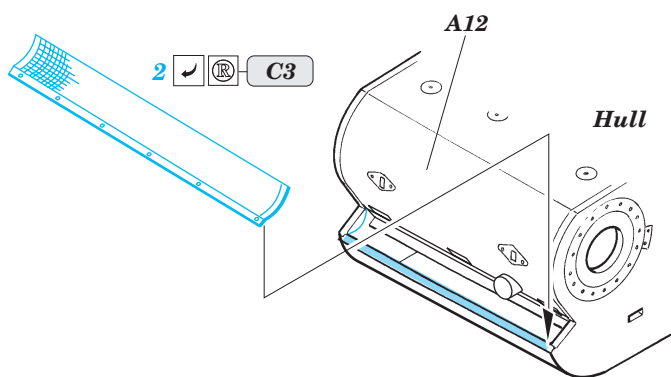

# KV-2 Big Turret

eduard

35 888

1/35 scale detail set for Trumpeter No.00311 kit • sada detailů pro model 1/35 Trumpeter 00311

-  APPLY EXPRESS MASK AND PAINT BEFORE GLUING  
POUŽIT EXPRESS MASK NABARVIT PŘED SLEPENÍM
-  SYMMETRICAL ASSEMBLY  
SYMETRICKÁ MONTÁŽ
-  REMOVE  
ODSTRANIT
-  GRIND  
OBROUSIT
-  DRILL HOLE  
VRTAT OTVOR
-  BEND  
OHNOUT
-  OPTION  
VOLBA
-  REPLACE  
NAHRADIT

 ORIGINAL KIT PARTS  
PŮVODNÍ DÍLY STAVEBNICE

 PHOTO-ETCHED PARTS  
LEPTANÉ DÍLY

 PARTS TO BE REMOVED  
DÍLY K ODSTRANĚNÍ

 FILL  
TMELIT

References:  
 Osprey Military - KV-1 Russian heavy tank  
 Ground Power No.075 (August 2000) - Soviet heavy tanks  
 M. Kolomic - Istoria tanka KV