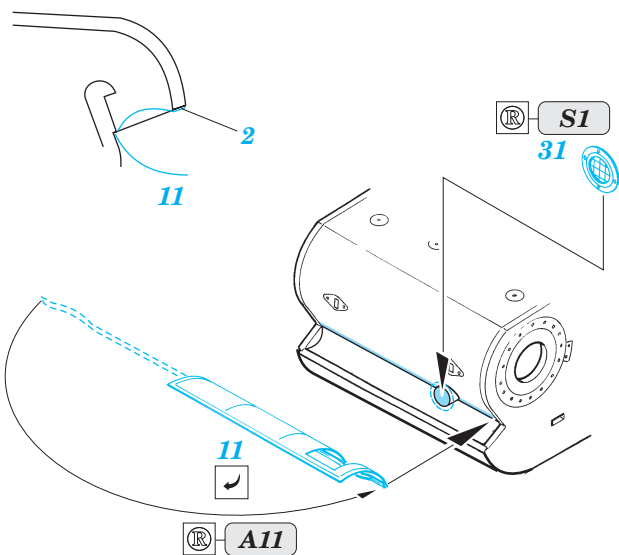

# KV-2 Big Turret

eduard

35 888

1/35 scale detail set for Trumpeter No.00311 kit • sada detailů pro model 1/35 Trumpeter 00311

-  APPLY EXPRESS MASK AND PAINT BEFORE GLUING  
POUŽIT EXPRESS MASK NABARVIT PŘED SLEPENÍM
-  SYMMETRICAL ASSEMBLY  
SYMETRICKÁ MONTÁŽ
-  REMOVE  
ODSTRANIT
-  GRIND  
OBROUSIT
-  DRILL HOLE  
VRTAT OTVOR
-  BEND  
OHNOUT
-  OPTION  
VOLBA
-  REPLACE  
NAHRADIT

 ORIGINAL KIT PARTS  
PŮVODNÍ DÍLY STAVEBNICE

 PHOTO-ETCHED PARTS  
LEPTANÉ DÍLY

 PARTS TO BE REMOVED  
DÍLY K ODSTRANĚNÍ

 FILL  
TMELIT

References:  
 Osprey Military - KV-1 Russian heavy tank  
 Ground Power No.075 (August 2000) - Soviet heavy tanks  
 M. Kolomic - Istoria tanka KV