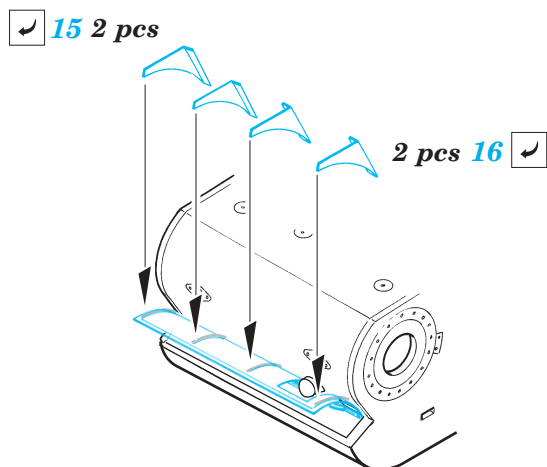

# KV-2 Big Turret

eduard

35 888

1/35 scale detail set for Trumpeter No.00311 kit • sada detailů pro model 1/35 Trumpeter 00311

-  APPLY EXPRESS MASK AND PAINT BEFORE GLUING  
POUŽIT EXPRESS MASK NABARVIT PŘED SLEPENÍM
-  SYMMETRICAL ASSEMBLY  
SYMETRICKÁ MONTÁŽ
-  REMOVE  
ODSTRANIT
-  GRIND  
OBROUSIT
-  DRILL HOLE  
VRTAT OTVOR
-  BEND  
OHNOUT
-  OPTION  
VOLBA
-  REPLACE  
NAHRADIT

 ORIGINAL KIT PARTS  
PŮVODNÍ DÍLY STAVEBNICE

 PHOTO-ETCHED PARTS  
LEPTANÉ DÍLY

 PARTS TO BE REMOVED  
DÍLY K ODSTRANĚNÍ

 FILL  
TMELIT

References:  
 Osprey Military - KV-1 Russian heavy tank  
 Ground Power No.075 (August 2000) - Soviet heavy tanks  
 M. Kolomic - Istoria tanka KV