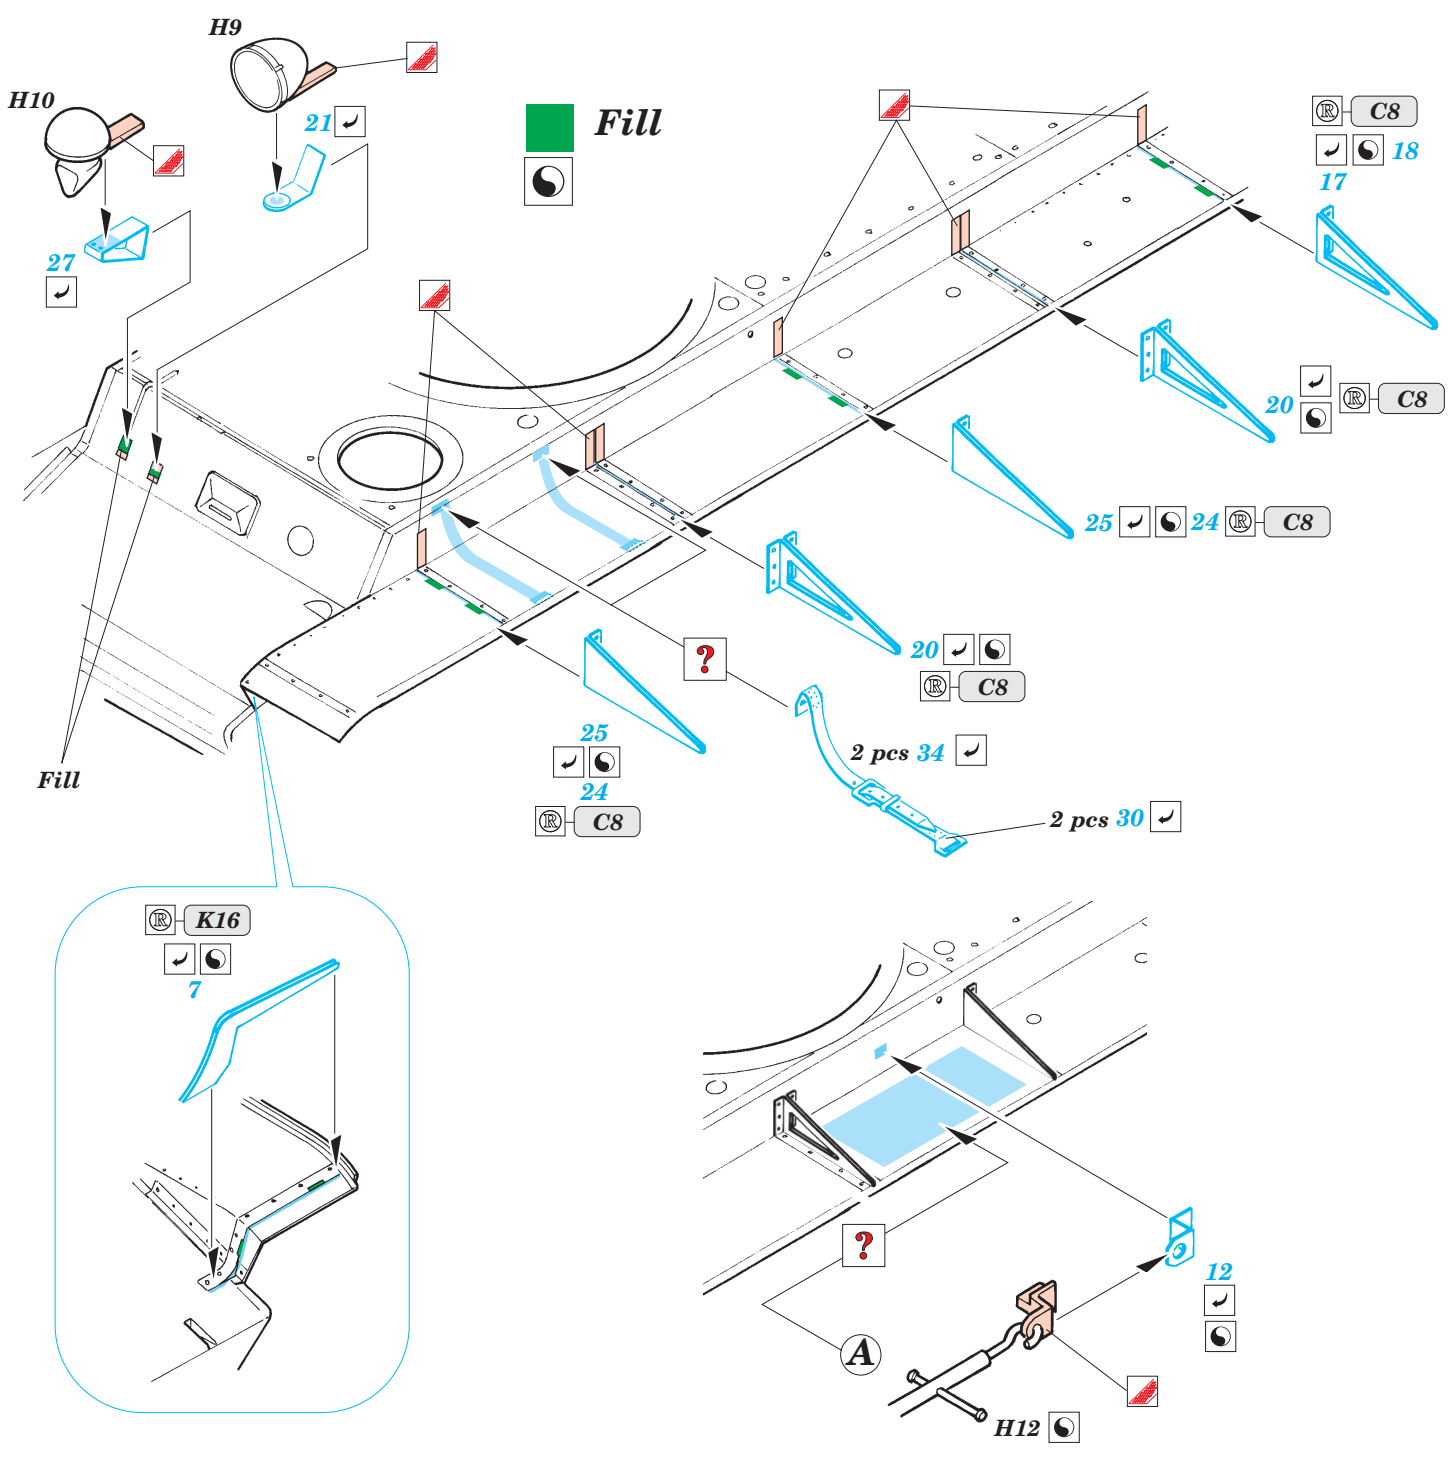

# KV-2 Big Turret

eduard

35 888

1/35 scale detail set for Trumpeter No.00311 kit • sada detailů pro model 1/35 Trumpeter 00311

-  APPLY EXPRESS MASK AND PAINT BEFORE GLUING  
POUŽIT EXPRESS MASK NABARVIT PŘED SLEPENÍM
-  SYMMETRICAL ASSEMBLY  
SYMETRICKÁ MONTÁŽ
-  REMOVE  
ODSTRANIT
-  GRIND  
OBROUSIT
-  DRILL HOLE  
VRTAT OTVOR
-  BEND  
OHNOUT
-  OPTION  
VOLBA
-  REPLACE  
NAHRADIT

 ORIGINAL KIT PARTS  
PŮVODNÍ DÍLY STAVEBNICE

 PHOTO-ETCHED PARTS  
LEPTANÉ DÍLY

 PARTS TO BE REMOVED  
DÍLY K ODSTRANĚNÍ

 FILL  
TMELIT

References:  
 Osprey Military - KV-1 Russian heavy tank  
 Ground Power No.075 (August 2000) - Soviet heavy tanks  
 M. Kolomic - Istoria tanka KV