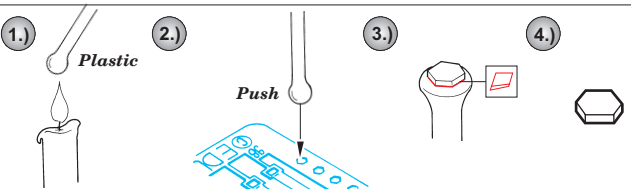

 ORIGINAL KIT PARTS  
PŮVODNÍ DÍLY STAVEBNICE

 PHOTO-ETCHED PARTS  
LEPTANÉ DÍLY

 PARTS TO BE REMOVED  
DÍLY K ODSTRANĚNÍ

 FILL  
TMELIT

References:  
 Osprey Military - KV-1 Russian heavy tank  
 Ground Power No.075 (August 2000) - Soviet heavy tanks  
 M. Kolomic - Istoria tanka KV