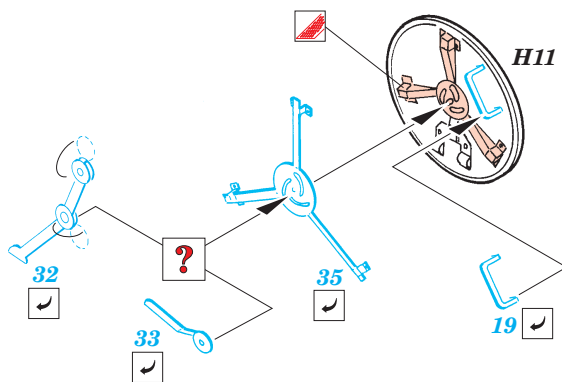

# KV-2 Big Turret

eduard

35 888

1/35 scale detail set for Trumpeter No.00311 kit • sada detailů pro model 1/35 Trumpeter 00311

-  APPLY EXPRESS MASK AND PAINT BEFORE GLUING  
POUŽIT EXPRESS MASK NABARVIT PŘED SLEPENÍM
-  SYMMETRICAL ASSEMBLY  
SYMETRICKÁ MONTÁŽ
-  REMOVE  
ODSTRANIT
-  GRIND  
OBROUSIT
-  DRILL HOLE  
VRTAT OTVOR
-  BEND  
OHNOUT
-  OPTION  
VOLBA
-  REPLACE  
NAHRADIT

 ORIGINAL KIT PARTS  
PŮVODNÍ DÍLY STAVEBNICE

 PHOTO-ETCHED PARTS  
LEPTANÉ DÍLY

 PARTS TO BE REMOVED  
DÍLY K ODSTRANĚNÍ

 FILL  
TMELIT

References:  
 Osprey Military - KV-1 Russian heavy tank  
 Ground Power No.075 (August 2000) - Soviet heavy tanks  
 M. Kolomic - Istoria tanka KV