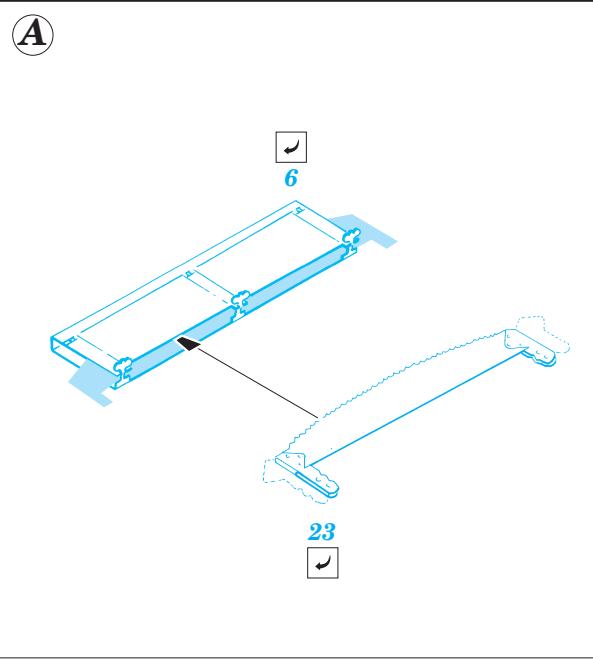

# KV-2 Big Turret

eduard

35 888

1/35 scale detail set for Trumpeter No.00311 kit • sada detailů pro model 1/35 Trumpeter 00311

-  APPLY EXPRESS MASK AND PAINT BEFORE GLUING  
POUŽIT EXPRESS MASK NABARVIT PŘED SLEPENÍM
-  SYMMETRICAL ASSEMBLY  
SYMETRICKÁ MONTÁŽ
-  REMOVE  
ODSTRANIT
-  GRIND  
OBROUSIT
-  DRILL HOLE  
VRTAT OTVOR
-  BEND  
OHNOUT
-  OPTION  
VOLBA
-  REPLACE  
NAHRADIT

 ORIGINAL KIT PARTS  
PŮVODNÍ DÍLY STAVEBNICE

 PHOTO-ETCHED PARTS  
LEPTANÉ DÍLY

 PARTS TO BE REMOVED  
DÍLY K ODSTRANĚNÍ

 FILL  
TMELIT

References:  
 Osprey Military - KV-1 Russian heavy tank  
 Ground Power No.075 (August 2000) - Soviet heavy tanks  
 M. Kolomic - Istoria tanka KV