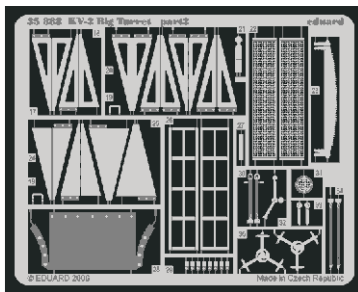

# KV-2 Big Turret

eduard

35 888

1/35 scale detail set for Trumpeter No.00311 kit • sada detailů pro model 1/35 Trumpeter 00311

-  APPLY EXPRESS MASK AND PAINT BEFORE GLUING  
POUŽIT EXPRESS MASK NABARVIT PŘED SLEPENÍM
-  SYMMETRICAL ASSEMBLY  
SYMETRICKÁ MONTÁŽ
-  REMOVE  
ODSTRANIT
-  GRIND  
OBROUSIT
-  DRILL HOLE  
VRTAT OTVOR
-  BEND  
OHNOUT
-  OPTION  
VOLBA
-  REPLACE  
NAHRADIT

 ORIGINAL KIT PARTS  
PŮVODNÍ DÍLY STAVEBNICE

 PHOTO-ETCHED PARTS  
LEPTANÉ DÍLY

 PARTS TO BE REMOVED  
DÍLY K ODSTRANĚNÍ

 FILL  
TMELIT

References:  
 Osprey Military - KV-1 Russian heavy tank  
 Ground Power No.075 (August 2000) - Soviet heavy tanks  
 M. Kolomic - Istoria tanka KV