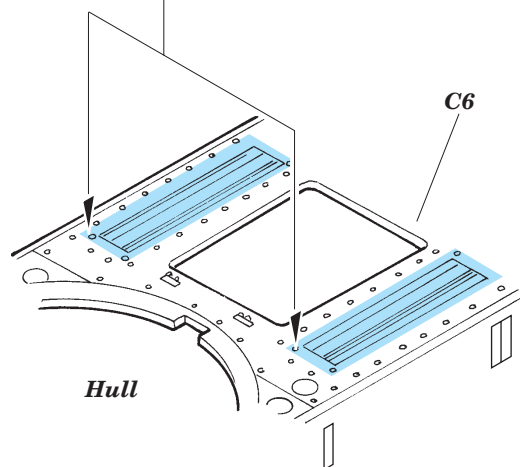

# KV-2 Big Turret

eduard

35 888

1/35 scale detail set for Trumpeter No.00311 kit • sada detailů pro model 1/35 Trumpeter 00311

-  APPLY EXPRESS MASK AND PAINT BEFORE GLUING  
POUŽIT EXPRESS MASK NABARVIT PŘED SLEPENÍM
-  SYMMETRICAL ASSEMBLY  
SYMETRICKÁ MONTÁŽ
-  REMOVE  
ODSTRANIT
-  GRIND  
OBROUSIT
-  DRILL HOLE  
VRTAT OTVOR
-  BEND  
OHNOUT
-  OPTION  
VOLBA
-  REPLACE  
NAHRADIT

 ORIGINAL KIT PARTS  
PŮVODNÍ DÍLY STAVEBNICE

 PHOTO-ETCHED PARTS  
LEPTANÉ DÍLY

 PARTS TO BE REMOVED  
DÍLY K ODSTRANĚNÍ

 FILL  
TMELIT

References:  
 Osprey Military - KV-1 Russian heavy tank  
 Ground Power No.075 (August 2000) - Soviet heavy tanks  
 M. Kolomic - Istoria tanka KV