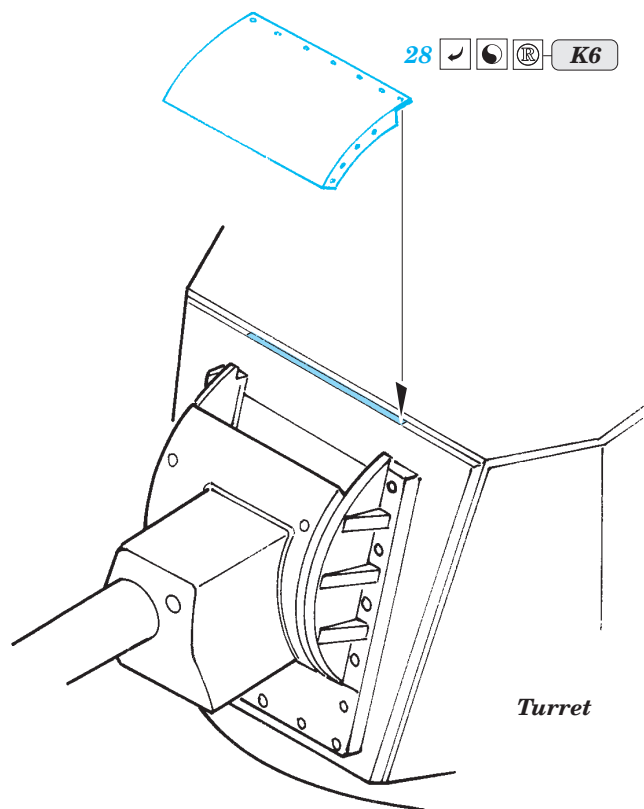

# KV-2 Big Turret

eduard

35 888

1/35 scale detail set for Trumpeter No.00311 kit • sada detailů pro model 1/35 Trumpeter 00311

-  APPLY EXPRESS MASK AND PAINT BEFORE GLUING  
POUŽIT EXPRESS MASK NABARVIT PŘED SLEPENÍM
-  SYMMETRICAL ASSEMBLY  
SYMETRICKÁ MONTÁŽ
-  REMOVE  
ODSTRANIT
-  GRIND  
OBROUSIT
-  DRILL HOLE  
VRTAT OTVOR
-  BEND  
OHNOUT
-  OPTION  
VOLBA
-  REPLACE  
NAHRADIT

 ORIGINAL KIT PARTS  
PŮVODNÍ DÍLY STAVEBNICE

 PHOTO-ETCHED PARTS  
LEPTANÉ DÍLY

 PARTS TO BE REMOVED  
DÍLY K ODSTRANĚNÍ

 FILL  
TMELIT

References:  
 Osprey Military - KV-1 Russian heavy tank  
 Ground Power No.075 (August 2000) - Soviet heavy tanks  
 M. Kolomic - Istoria tanka KV