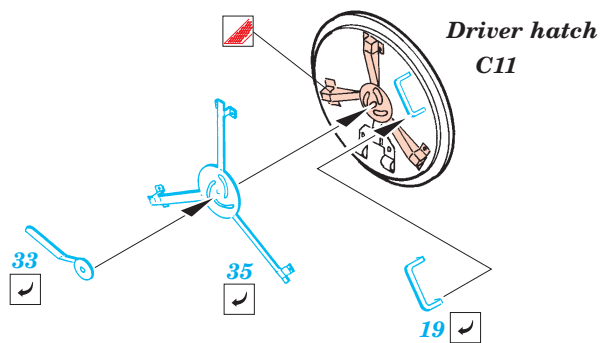

# KV-2 Big Turret

eduard

35 888

1/35 scale detail set for Trumpeter No.00311 kit • sada detailů pro model 1/35 Trumpeter 00311

-  APPLY EXPRESS MASK AND PAINT BEFORE GLUING  
POUŽIT EXPRESS MASK NABARVIT PŘED SLEPENÍM
-  SYMMETRICAL ASSEMBLY  
SYMETRICKÁ MONTÁŽ
-  REMOVE  
ODSTRANIT
-  GRIND  
OBROUSIT
-  DRILL HOLE  
VRTAT OTVOR
-  BEND  
OHNOUT
-  OPTION  
VOLBA
-  REPLACE  
NAHRADIT

 ORIGINAL KIT PARTS  
PŮVODNÍ DÍLY STAVEBNICE

 PHOTO-ETCHED PARTS  
LEPTANÉ DÍLY

 PARTS TO BE REMOVED  
DÍLY K ODSTRANĚNÍ

 FILL  
TMELIT

References:  
 Osprey Military - KV-1 Russian heavy tank  
 Ground Power No.075 (August 2000) - Soviet heavy tanks  
 M. Kolomic - Istoria tanka KV