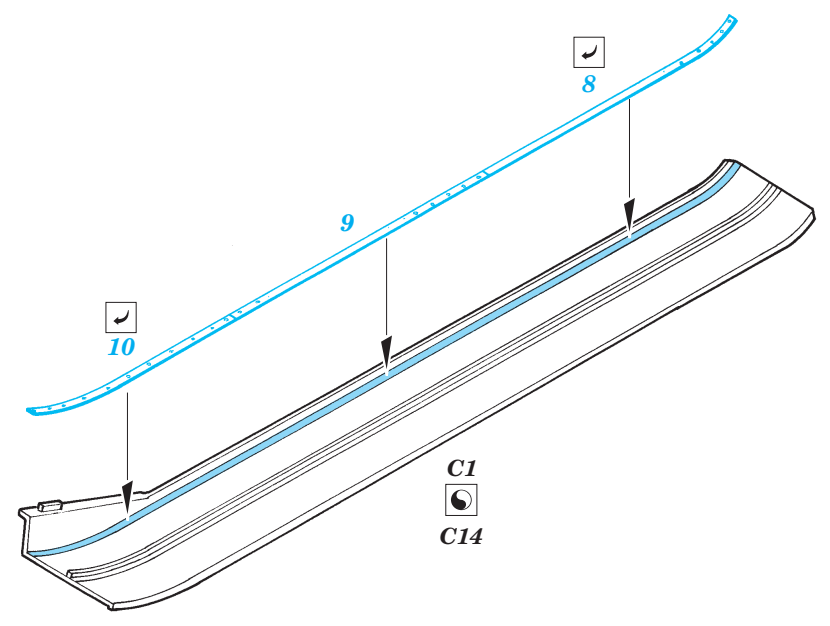

# KV-2 Big Turret

eduard

35 888

1/35 scale detail set for Trumpeter No.00311 kit • sada detailů pro model 1/35 Trumpeter 00311

-  APPLY EXPRESS MASK AND PAINT BEFORE GLUING  
POUŽIT EXPRESS MASK NABARVIT PŘED SLEPENÍM
-  SYMMETRICAL ASSEMBLY  
SYMETRICKÁ MONTÁŽ
-  REMOVE  
ODSTRANIT
-  GRIND  
OBROUSIT
-  DRILL HOLE  
VRTAT OTVOR
-  BEND  
OHNOUT
-  OPTION  
VOLBA
-  REPLACE  
NAHRADIT

 ORIGINAL KIT PARTS  
PŮVODNÍ DÍLY STAVEBNICE

 PHOTO-ETCHED PARTS  
LEPTANÉ DÍLY

 PARTS TO BE REMOVED  
DÍLY K ODSTRANĚNÍ

 FILL  
TMELIT

References:  
 Osprey Military - KV-1 Russian heavy tank  
 Ground Power No.075 (August 2000) - Soviet heavy tanks  
 M. Kolomic - Istoria tanka KV