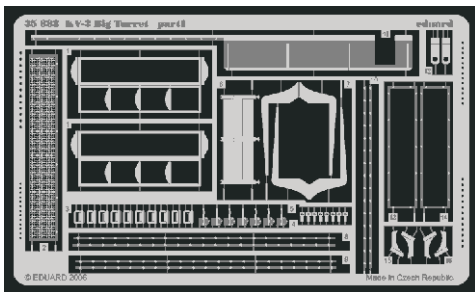

# KV-2 Big Turret

eduard

35 888

1/35 scale detail set for Trumpeter No.00311 kit • sada detailů pro model 1/35 Trumpeter 00311

-  APPLY EXPRESS MASK AND PAINT BEFORE GLUING  
POUŽIT EXPRESS MASK NABARVIT PŘED SLEPENÍM
-  SYMMETRICAL ASSEMBLY  
SYMETRICKÁ MONTÁŽ
-  REMOVE  
ODSTRANIT
-  GRIND  
OBROUSIT
-  DRILL HOLE  
VRTAT OTVOR
-  BEND  
OHNOUT
-  OPTION  
VOLBA
-  REPLACE  
NAHRADIT

 ORIGINAL KIT PARTS  
PŮVODNÍ DÍLY STAVEBNICE

 PHOTO-ETCHED PARTS  
LEPTANÉ DÍLY

 PARTS TO BE REMOVED  
DÍLY K ODSTRANĚNÍ

 FILL  
TMELIT

References:  
 Osprey Military - KV-1 Russian heavy tank  
 Ground Power No.075 (August 2000) - Soviet heavy tanks  
 M. Kolomic - Istoria tanka KV