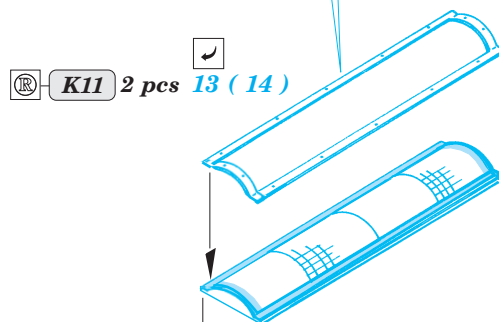

# KV-2 Big Turret

eduard

35 888

1/35 scale detail set for Trumpeter No.00311 kit • sada detailů pro model 1/35 Trumpeter 00311

-  APPLY EXPRESS MASK AND PAINT BEFORE GLUING  
POUŽIT EXPRESS MASK NABARVIT PŘED SLEPENÍM
-  SYMMETRICAL ASSEMBLY  
SYMETRICKÁ MONTÁŽ
-  REMOVE  
ODSTRANIT
-  GRIND  
OBROUSIT
-  DRILL HOLE  
VRTAT OTVOR
-  BEND  
OHNOUT
-  OPTION  
VOLBA
-  REPLACE  
NAHRADIT

 ORIGINAL KIT PARTS  
PŮVODNÍ DÍLY STAVEBNICE

 PHOTO-ETCHED PARTS  
LEPTANÉ DÍLY

 PARTS TO BE REMOVED  
DÍLY K ODSTRANĚNÍ

 FILL  
TMELIT

References:  
 Osprey Military - KV-1 Russian heavy tank  
 Ground Power No.075 (August 2000) - Soviet heavy tanks  
 M. Kolomic - Istoria tanka KV