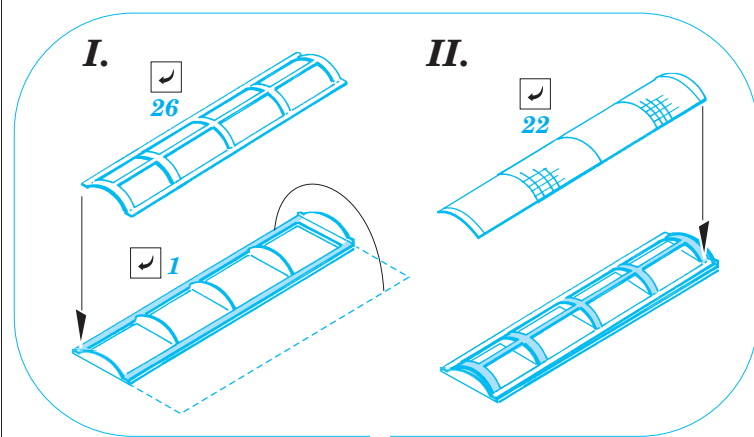

# KV-2 Big Turret

eduard

35 888

1/35 scale detail set for Trumpeter No.00311 kit • sada detailů pro model 1/35 Trumpeter 00311

-  APPLY EXPRESS MASK AND PAINT BEFORE GLUING  
POUŽIT EXPRESS MASK NABARVIT PŘED SLEPENÍM
-  SYMMETRICAL ASSEMBLY  
SYMETRICKÁ MONTÁŽ
-  REMOVE  
ODSTRANIT
-  GRIND  
OBROUSIT
-  DRILL HOLE  
VRTAT OTVOR
-  BEND  
OHNOUT
-  OPTION  
VOLBA
-  REPLACE  
NAHRADIT

 ORIGINAL KIT PARTS  
PŮVODNÍ DÍLY STAVEBNICE

 PHOTO-ETCHED PARTS  
LEPTANÉ DÍLY

 PARTS TO BE REMOVED  
DÍLY K ODSTRANĚNÍ

 FILL  
TMELIT

References:  
 Osprey Military - KV-1 Russian heavy tank  
 Ground Power No.075 (August 2000) - Soviet heavy tanks  
 M. Kolomic - Istoria tanka KV