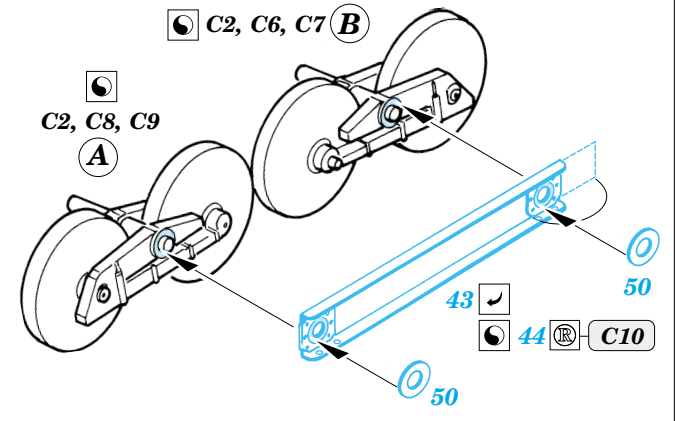

Pz.I Befehlswagen

eduard

35 827

1/35 scale detail set for Dragon kit No.6222 • sada detailů pro model 1/35 Dragon 6222

- APPLY EXPRESS MASK AND PAINT BEFORE GLUING
POUŽIT EXPRESS MASK NABARVIT PŘED SLEPENÍM
- SYMMETRICAL ASSEMBLY
SYMETRICKÁ MONTÁŽ
- REMOVE
ODSTRANIT
- GRIND
OBROUSIT
- DRILL HOLE
VRTAT OTVOR
- BEND
OHNOUT
- OPTION
VOLBA
- REPLACE
NAHRADIT

ORIGINAL KIT PARTS
PŮVODNÍ DÍLY STAVEBNICE
 PHOTO-ETCHED PARTS
LEPTANÉ DÍLY
 PARTS TO BE REMOVED
DÍLY K ODSTRANĚNÍ
 FILL
TMELIT

Look for Eduard Mask XT001, XT002 (German crosses) and XT007, 008, 009 (German numbers) (not included in this set)