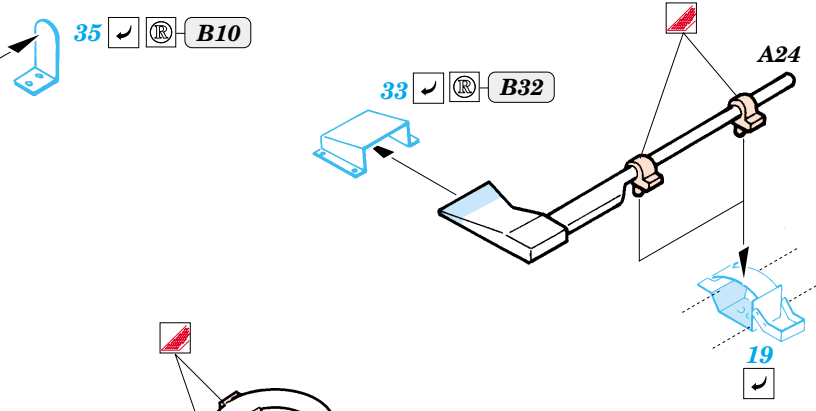

Pz.I Befehlswagen

eduard

35 827

1/35 scale detail set for Dragon kit No.6222 • sada detailů pro model 1/35 Dragon 6222

- APPLY EXPRESS MASK AND PAINT BEFORE GLUING
POUŽIT EXPRESS MASK NABARVIT PŘED SLEPENÍM
- SYMMETRICAL ASSEMBLY
SYMETRICKÁ MONTÁŽ
- REMOVE
ODSTRANIT
- GRIND
OBROUSIT
- DRILL HOLE
VRTAT OTVOR
- BEND
OHNOUT
- OPTION
VOLBA
- REPLACE
NAHRADIT

ORIGINAL KIT PARTS
PŮVODNÍ DÍLY STAVEBNICE
 PHOTO-ETCHED PARTS
LEPTANÉ DÍLY
 PARTS TO BE REMOVED
DÍLY K ODSTRANĚNÍ
 FILL
TMELIT

Look for Eduard Mask XT001, XT002 (German crosses) and XT007, 008, 009 (German numbers) (not included in this set)