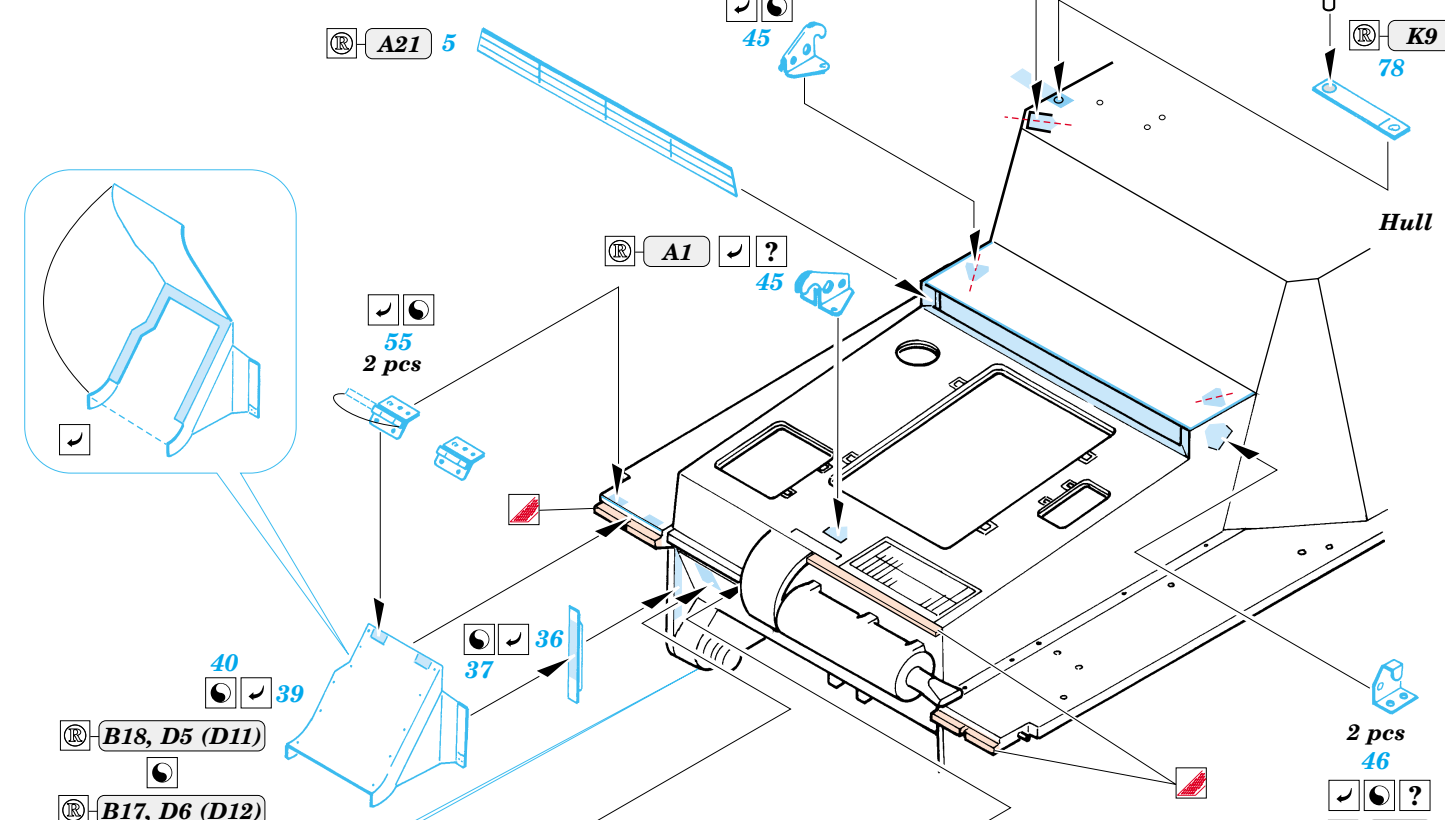

Pz.I Befehlswagen

eduard

35 827

1/35 scale detail set for Dragon kit No.6222 • sada detailů pro model 1/35 Dragon 6222

- APPLY EXPRESS MASK AND PAINT BEFORE GLUING
POUŽIT EXPRESS MASK NABARVIT PŘED SLEPENÍM
- SYMMETRICAL ASSEMBLY
SYMETRICKÁ MONTÁŽ
- REMOVE
ODSTRANIT
- GRIND
OBROUSIT
- DRILL HOLE
VRTAT OTVOR
- BEND
OHNOUT
- OPTION
VOLBA
- REPLACE
NAHRADIT

ORIGINAL KIT PARTS
PŮVODNÍ DÍLY STAVEBNICE
 PHOTO-ETCHED PARTS
LEPTANÉ DÍLY
 PARTS TO BE REMOVED
DÍLY K ODSTRANĚNÍ
 FILL
TMELIT

Look for Eduard Mask XT001, XT002 (German crosses) and XT007, 008, 009 (German numbers) (not included in this set)