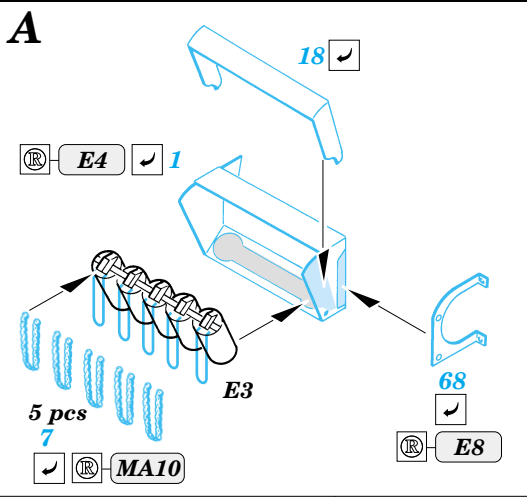

Pz.I Befehlswagen

eduard

35 827

1/35 scale detail set for Dragon kit No.6222 • sada detailů pro model 1/35 Dragon 6222

- APPLY EXPRESS MASK AND PAINT BEFORE GLUING
POUŽIT EXPRESS MASK NABARVIT PŘED SLEPENÍM
- SYMMETRICAL ASSEMBLY
SYMETRICKÁ MONTÁŽ
- REMOVE
ODSTRANIT
- GRIND
OBROUSIT
- DRILL HOLE
VRTAT OTVOR
- BEND
OHNOUT
- OPTION
VOLBA
- REPLACE
NAHRADIT

ORIGINAL KIT PARTS
PŮVODNÍ DÍLY STAVEBNICE
 PHOTO-ETCHED PARTS
LEPTANÉ DÍLY
 PARTS TO BE REMOVED
DÍLY K ODSTRANĚNÍ
 FILL
TMELIT

Look for Eduard Mask XT001, XT002 (German crosses) and XT007, 008, 009 (German numbers) (not included in this set)