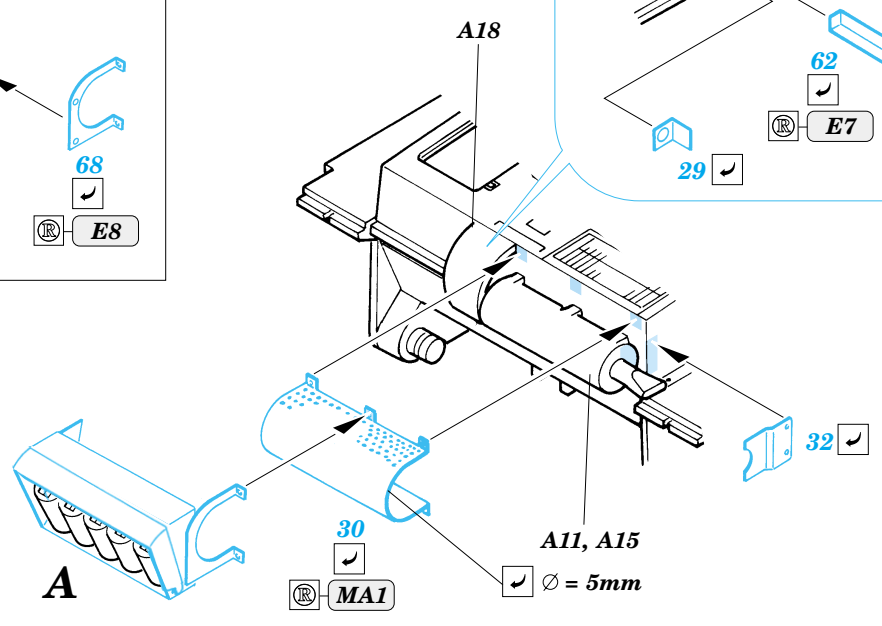

Pz.I Befehlswagen

eduard

35 827

1/35 scale detail set for Dragon kit No.6222 • sada detailů pro model 1/35 Dragon 6222

- APPLY EXPRESS MASK AND PAINT BEFORE GLUING
POUŽIT EXPRESS MASK NABARVIT PŘED SLEPENÍM
- SYMMETRICAL ASSEMBLY
SYMETRICKÁ MONTÁŽ
- REMOVE
ODSTRANIT
- GRIND
OBROUSIT
- DRILL HOLE
VRTAT OTVOR
- BEND
OHNOUT
- OPTION
VOLBA
- REPLACE
NAHRADIT

ORIGINAL KIT PARTS
PŮVODNÍ DÍLY STAVEBNICE
 PHOTO-ETCHED PARTS
LEPTANÉ DÍLY
 PARTS TO BE REMOVED
DÍLY K ODSTRANĚNÍ
 FILL
TMELIT

Look for Eduard Mask XT001, XT002 (German crosses) and XT007, 008, 009 (German numbers) (not included in this set)