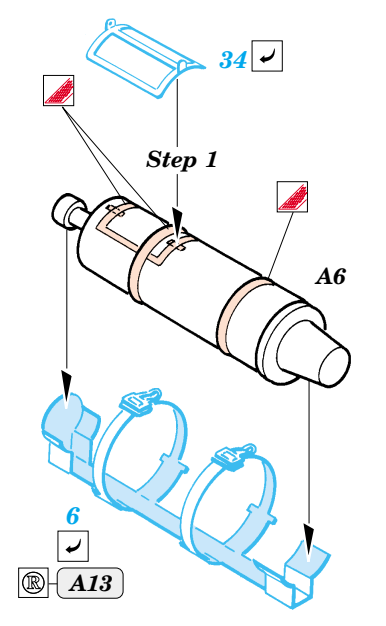

Pz.I Befehlswagen

eduard

35 827

1/35 scale detail set for Dragon kit No.6222 • sada detailů pro model 1/35 Dragon 6222

- APPLY EXPRESS MASK AND PAINT BEFORE GLUING
POUŽIT EXPRESS MASK NABARVIT PŘED SLEPENÍM
- SYMMETRICAL ASSEMBLY
SYMETRICKÁ MONTÁŽ
- REMOVE
ODSTRANIT
- GRIND
OBROUSIT
- DRILL HOLE
VRTAT OTVOR
- BEND
OHNOUT
- OPTION
VOLBA
- REPLACE
NAHRADIT

ORIGINAL KIT PARTS
PŮVODNÍ DÍLY STAVEBNICE
 PHOTO-ETCHED PARTS
LEPTANÉ DÍLY
 PARTS TO BE REMOVED
DÍLY K ODSTRANĚNÍ
 FILL
TMELIT

Look for Eduard Mask XT001, XT002 (German crosses) and XT007, 008, 009 (German numbers) (not included in this set)