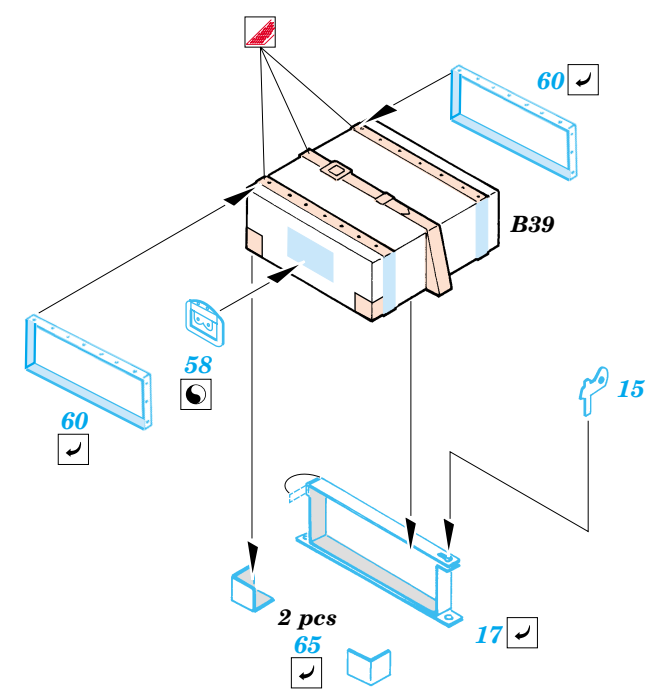

Pz.I Befehlswagen

eduard

35 827

1/35 scale detail set for Dragon kit No.6222 • sada detailů pro model 1/35 Dragon 6222

- APPLY EXPRESS MASK AND PAINT BEFORE GLUING
POUŽIT EXPRESS MASK NABARVIT PŘED SLEPENÍM
- SYMMETRICAL ASSEMBLY
SYMETRICKÁ MONTÁŽ
- REMOVE
ODSTRANIT
- GRIND
OBROUSIT
- DRILL HOLE
VRTAT OTVOR
- BEND
OHNOUT
- OPTION
VOLBA
- REPLACE
NAHRADIT

ORIGINAL KIT PARTS
PŮVODNÍ DÍLY STAVEBNICE
 PHOTO-ETCHED PARTS
LEPTANÉ DÍLY
 PARTS TO BE REMOVED
DÍLY K ODSTRANĚNÍ
 FILL
TMELIT

Look for Eduard Mask XT001, XT002 (German crosses) and XT007, 008, 009 (German numbers) (not included in this set)