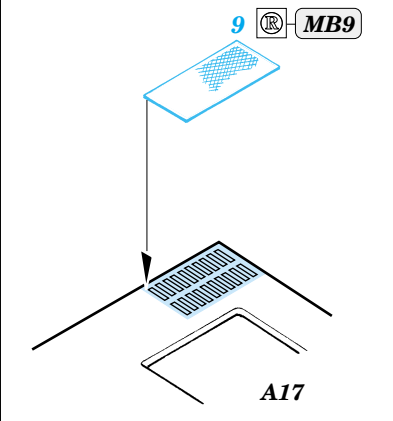

Pz.I Befehlswagen

eduard

35 827

1/35 scale detail set for Dragon kit No.6222 • sada detailů pro model 1/35 Dragon 6222

- APPLY EXPRESS MASK AND PAINT BEFORE GLUING
POUŽIT EXPRESS MASK NABARVIT PŘED SLEPENÍM
- SYMMETRICAL ASSEMBLY
SYMETRICKÁ MONTÁŽ
- REMOVE
ODSTRANIT
- GRIND
OBROUSIT
- DRILL HOLE
VRTAT OTVOR
- BEND
OHNOUT
- OPTION
VOLBA
- REPLACE
NAHRADIT

ORIGINAL KIT PARTS
PŮVODNÍ DÍLY STAVEBNICE
 PHOTO-ETCHED PARTS
LEPTANÉ DÍLY
 PARTS TO BE REMOVED
DÍLY K ODSTRANĚNÍ
 FILL
TMELIT

Look for Eduard Mask XT001, XT002 (German crosses) and XT007, 008, 009 (German numbers) (not included in this set)