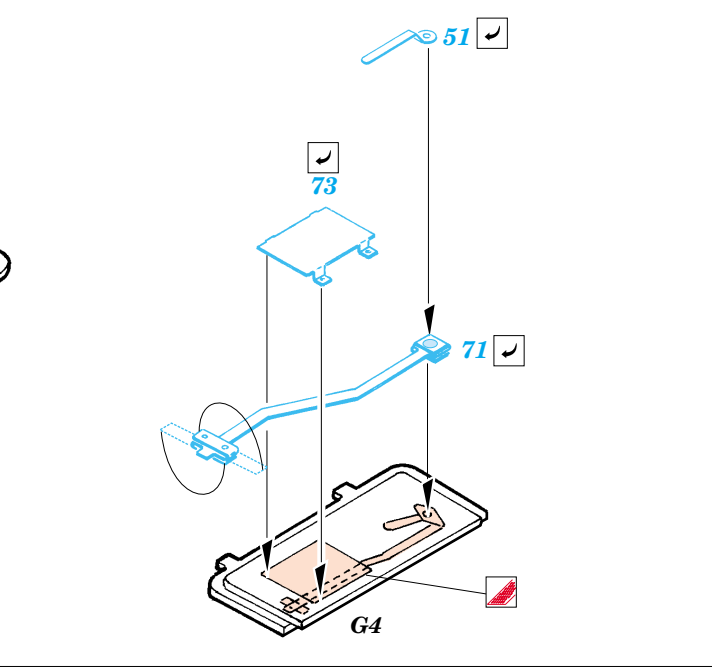

Pz.I Befehlswagen

eduard

35 827

1/35 scale detail set for Dragon kit No.6222 • sada detailů pro model 1/35 Dragon 6222

- APPLY EXPRESS MASK AND PAINT BEFORE GLUING
POUŽIT EXPRESS MASK NABARVIT PŘED SLEPENÍM
- SYMMETRICAL ASSEMBLY
SYMETRICKÁ MONTÁŽ
- REMOVE
ODSTRANIT
- GRIND
OBROUSIT
- DRILL HOLE
VRTAT OTVOR
- BEND
OHNOUT
- OPTION
VOLBA
- REPLACE
NAHRADIT

ORIGINAL KIT PARTS
PŮVODNÍ DÍLY STAVEBNICE
 PHOTO-ETCHED PARTS
LEPTANÉ DÍLY
 PARTS TO BE REMOVED
DÍLY K ODSTRANĚNÍ
 FILL
TMELIT

Look for Eduard Mask XT001, XT002 (German crosses) and XT007, 008, 009 (German numbers) (not included in this set)