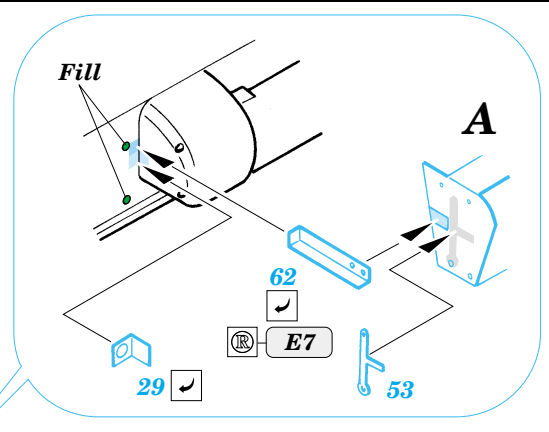

Pz.I Befehlswagen

eduard

35 827

1/35 scale detail set for Dragon kit No.6222 • sada detailů pro model 1/35 Dragon 6222

- APPLY EXPRESS MASK AND PAINT BEFORE GLUING
POUŽIT EXPRESS MASK NABARVIT PŘED SLEPENÍM
- SYMMETRICAL ASSEMBLY
SYMETRICKÁ MONTÁŽ
- REMOVE
ODSTRANIT
- GRIND
OBROUSIT
- DRILL HOLE
VRTAT OTVOR
- BEND
OHNOUT
- OPTION
VOLBA
- REPLACE
NAHRADIT

ORIGINAL KIT PARTS
PŮVODNÍ DÍLY STAVEBNICE
 PHOTO-ETCHED PARTS
LEPTANÉ DÍLY
 PARTS TO BE REMOVED
DÍLY K ODSTRANĚNÍ
 FILL
TMELIT

Look for Eduard Mask XT001, XT002 (German crosses) and XT007, 008, 009 (German numbers) (not included in this set)