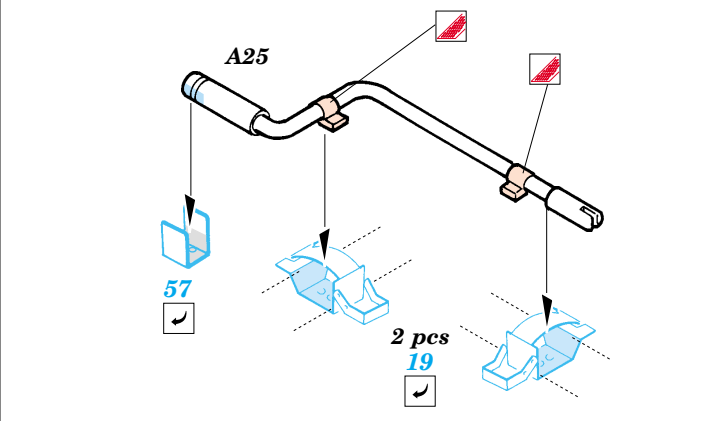

Pz.I Befehlswagen

eduard

35 827

1/35 scale detail set for Dragon kit No.6222 • sada detailů pro model 1/35 Dragon 6222

- APPLY EXPRESS MASK AND PAINT BEFORE GLUING
POUŽIT EXPRESS MASK NABARVIT PŘED SLEPENÍM
- SYMMETRICAL ASSEMBLY
SYMETRICKÁ MONTÁŽ
- REMOVE
ODSTRANIT
- GRIND
OBROUSIT
- DRILL HOLE
VRTAT OTVOR
- BEND
OHNOUT
- OPTION
VOLBA
- REPLACE
NAHRADIT

ORIGINAL KIT PARTS
PŮVODNÍ DÍLY STAVEBNICE
 PHOTO-ETCHED PARTS
LEPTANÉ DÍLY
 PARTS TO BE REMOVED
DÍLY K ODSTRANĚNÍ
 FILL
TMELIT

Look for Eduard Mask XT001, XT002 (German crosses) and XT007, 008, 009 (German numbers) (not included in this set)