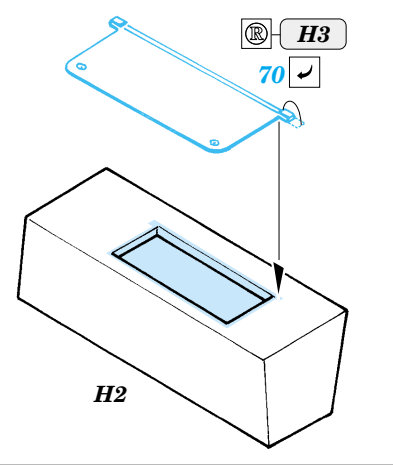

Pz.I Befehlswagen

eduard

35 827

1/35 scale detail set for Dragon kit No.6222 • sada detailů pro model 1/35 Dragon 6222

- APPLY EXPRESS MASK AND PAINT BEFORE GLUING
POUŽIT EXPRESS MASK NABARVIT PŘED SLEPENÍM
- SYMMETRICAL ASSEMBLY
SYMETRICKÁ MONTÁŽ
- REMOVE
ODSTRANIT
- GRIND
OBROUSIT
- DRILL HOLE
VRTAT OTVOR
- BEND
OHNOUT
- OPTION
VOLBA
- REPLACE
NAHRADIT

ORIGINAL KIT PARTS
PŮVODNÍ DÍLY STAVEBNICE
 PHOTO-ETCHED PARTS
LEPTANÉ DÍLY
 PARTS TO BE REMOVED
DÍLY K ODSTRANĚNÍ
 FILL
TMELIT

Look for Eduard Mask XT001, XT002 (German crosses) and XT007, 008, 009 (German numbers) (not included in this set)