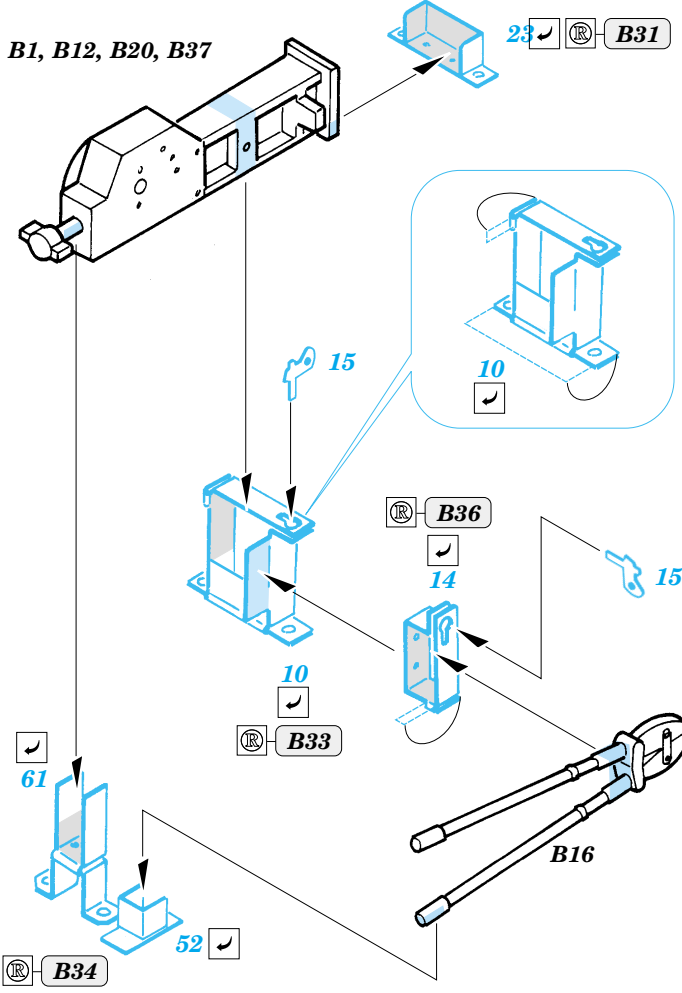

Pz.I Befehlswagen

eduard

35 827

1/35 scale detail set for Dragon kit No.6222 • sada detailů pro model 1/35 Dragon 6222

- APPLY EXPRESS MASK AND PAINT BEFORE GLUING
POUŽIT EXPRESS MASK NABARVIT PŘED SLEPENÍM
- SYMMETRICAL ASSEMBLY
SYMETRICKÁ MONTÁŽ
- REMOVE
ODSTRANIT
- GRIND
OBROUSIT
- DRILL HOLE
VRTAT OTVOR
- BEND
OHNOUT
- OPTION
VOLBA
- REPLACE
NAHRADIT

ORIGINAL KIT PARTS
PŮVODNÍ DÍLY STAVEBNICE
 PHOTO-ETCHED PARTS
LEPTANÉ DÍLY
 PARTS TO BE REMOVED
DÍLY K ODSTRANĚNÍ
 FILL
TMELIT

Look for Eduard Mask XT001, XT002 (German crosses) and XT007, 008, 009 (German numbers) (not included in this set)