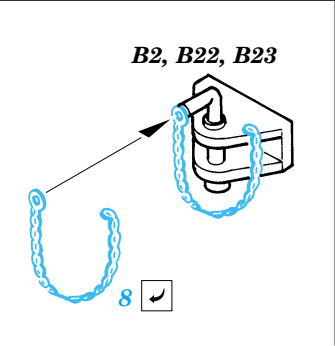

Pz.I Befehlswagen

eduard

35 827

1/35 scale detail set for Dragon kit No.6222 • sada detailů pro model 1/35 Dragon 6222

- APPLY EXPRESS MASK AND PAINT BEFORE GLUING
POUŽIT EXPRESS MASK NABARVIT PŘED SLEPENÍM
- SYMMETRICAL ASSEMBLY
SYMETRICKÁ MONTÁŽ
- REMOVE
ODSTRANIT
- GRIND
OBROUSIT
- DRILL HOLE
VRTAT OTVOR
- BEND
OHNOUT
- OPTION
VOLBA
- REPLACE
NAHRADIT

ORIGINAL KIT PARTS
PŮVODNÍ DÍLY STAVEBNICE
 PHOTO-ETCHED PARTS
LEPTANÉ DÍLY
 PARTS TO BE REMOVED
DÍLY K ODSTRANĚNÍ
 FILL
TMELIT

Look for Eduard Mask XT001, XT002 (German crosses) and XT007, 008, 009 (German numbers) (not included in this set)