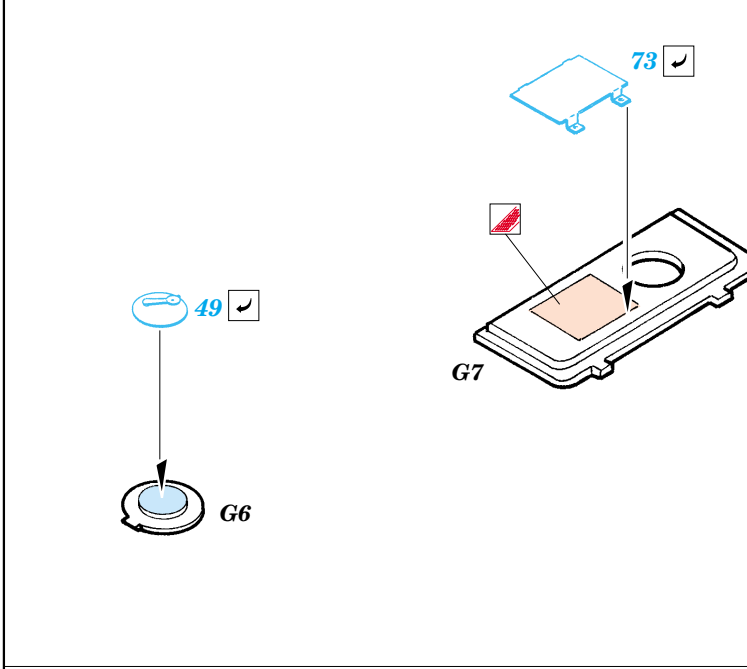

Pz.I Befehlswagen

eduard

35 827

1/35 scale detail set for Dragon kit No.6222 • sada detailů pro model 1/35 Dragon 6222

- APPLY EXPRESS MASK AND PAINT BEFORE GLUING
POUŽIT EXPRESS MASK NABARVIT PŘED SLEPENÍM
- SYMMETRICAL ASSEMBLY
SYMETRICKÁ MONTÁŽ
- REMOVE
ODSTRANIT
- GRIND
OBROUSIT
- DRILL HOLE
VRTAT OTVOR
- BEND
OHNOUT
- OPTION
VOLBA
- REPLACE
NAHRADIT

ORIGINAL KIT PARTS
PŮVODNÍ DÍLY STAVEBNICE
 PHOTO-ETCHED PARTS
LEPTANÉ DÍLY
 PARTS TO BE REMOVED
DÍLY K ODSTRANĚNÍ
 FILL
TMELIT

Look for Eduard Mask XT001, XT002 (German crosses) and XT007, 008, 009 (German numbers) (not included in this set)