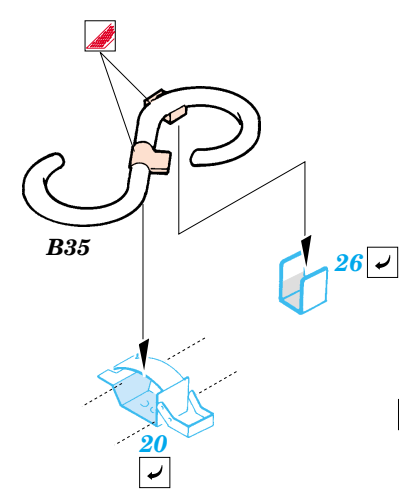

Pz.I Befehlswagen

eduard

35 827

1/35 scale detail set for Dragon kit No.6222 • sada detailů pro model 1/35 Dragon 6222

- APPLY EXPRESS MASK AND PAINT BEFORE GLUING
POUŽIT EXPRESS MASK NABARVIT PŘED SLEPENÍM
- SYMMETRICAL ASSEMBLY
SYMETRICKÁ MONTÁŽ
- REMOVE
ODSTRANIT
- GRIND
OBROUSIT
- DRILL HOLE
VRTAT OTVOR
- BEND
OHNOUT
- OPTION
VOLBA
- REPLACE
NAHRADIT

ORIGINAL KIT PARTS
PŮVODNÍ DÍLY STAVEBNICE
 PHOTO-ETCHED PARTS
LEPTANÉ DÍLY
 PARTS TO BE REMOVED
DÍLY K ODSTRANĚNÍ
 FILL
TMELIT

Look for Eduard Mask XT001, XT002 (German crosses) and XT007, 008, 009 (German numbers) (not included in this set)