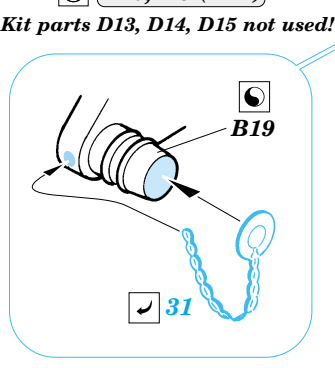

Pz.I Befehlswagen

eduard

35 827

1/35 scale detail set for Dragon kit No.6222 • sada detailů pro model 1/35 Dragon 6222

- APPLY EXPRESS MASK AND PAINT BEFORE GLUING
POUŽIT EXPRESS MASK NABARVIT PŘED SLEPENÍM
- SYMMETRICAL ASSEMBLY
SYMETRICKÁ MONTÁŽ
- REMOVE
ODSTRANIT
- GRIND
OBROUSIT
- DRILL HOLE
VRTAT OTVOR
- BEND
OHNOUT
- OPTION
VOLBA
- REPLACE
NAHRADIT

ORIGINAL KIT PARTS
PŮVODNÍ DÍLY STAVEBNICE
 PHOTO-ETCHED PARTS
LEPTANÉ DÍLY
 PARTS TO BE REMOVED
DÍLY K ODSTRANĚNÍ
 FILL
TMELIT

Look for Eduard Mask XT001, XT002 (German crosses) and XT007, 008, 009 (German numbers) (not included in this set)