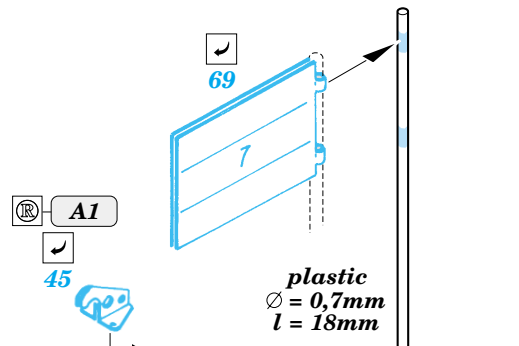

Pz.I Befehlswagen

eduard

35 827

1/35 scale detail set for Dragon kit No.6222 • sada detailů pro model 1/35 Dragon 6222

- APPLY EXPRESS MASK AND PAINT BEFORE GLUING
POUŽIT EXPRESS MASK NABARVIT PŘED SLEPENÍM
- SYMMETRICAL ASSEMBLY
SYMETRICKÁ MONTÁŽ
- REMOVE
ODSTRANIT
- GRIND
OBROUSIT
- DRILL HOLE
VRTAT OTVOR
- BEND
OHNOUT
- OPTION
VOLBA
- REPLACE
NAHRADIT

ORIGINAL KIT PARTS
PŮVODNÍ DÍLY STAVEBNICE
 PHOTO-ETCHED PARTS
LEPTANÉ DÍLY
 PARTS TO BE REMOVED
DÍLY K ODSTRANĚNÍ
 FILL
TMELIT

Look for Eduard Mask XT001, XT002 (German crosses) and XT007, 008, 009 (German numbers) (not included in this set)