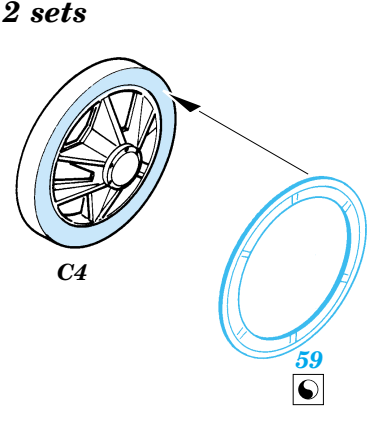

Pz.I Befehlswagen

eduard

35 827

1/35 scale detail set for Dragon kit No.6222 • sada detailů pro model 1/35 Dragon 6222

- APPLY EXPRESS MASK AND PAINT BEFORE GLUING
POUŽIT EXPRESS MASK NABARVIT PŘED SLEPENÍM
- SYMMETRICAL ASSEMBLY
SYMETRICKÁ MONTÁŽ
- REMOVE
ODSTRANIT
- GRIND
OBROUSIT
- DRILL HOLE
VRTAT OTVOR
- BEND
OHNOUT
- OPTION
VOLBA
- REPLACE
NAHRADIT

ORIGINAL KIT PARTS
PŮVODNÍ DÍLY STAVEBNICE
 PHOTO-ETCHED PARTS
LEPTANÉ DÍLY
 PARTS TO BE REMOVED
DÍLY K ODSTRANĚNÍ
 FILL
TMELIT

Look for Eduard Mask XT001, XT002 (German crosses) and XT007, 008, 009 (German numbers) (not included in this set)