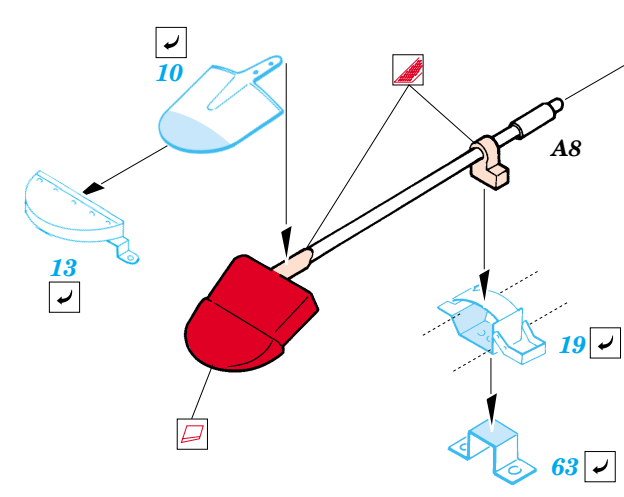

Pz.I Befehlswagen

eduard

35 827

1/35 scale detail set for Dragon kit No.6222 • sada detailů pro model 1/35 Dragon 6222

- APPLY EXPRESS MASK AND PAINT BEFORE GLUING
POUŽIT EXPRESS MASK NABARVIT PŘED SLEPENÍM
- SYMMETRICAL ASSEMBLY
SYMETRICKÁ MONTÁŽ
- REMOVE
ODSTRANIT
- GRIND
OBROUSIT
- DRILL HOLE
VRTAT OTVOR
- BEND
OHNOUT
- OPTION
VOLBA
- REPLACE
NAHRADIT

ORIGINAL KIT PARTS
PŮVODNÍ DÍLY STAVEBNICE
 PHOTO-ETCHED PARTS
LEPTANÉ DÍLY
 PARTS TO BE REMOVED
DÍLY K ODSTRANĚNÍ
 FILL
TMELIT

Look for Eduard Mask XT001, XT002 (German crosses) and XT007, 008, 009 (German numbers) (not included in this set)