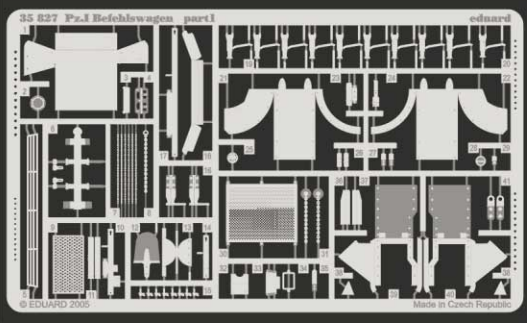

Pz.I Befehlswagen

eduard

35 827

1/35 scale detail set for Dragon kit No.6222 • sada detailů pro model 1/35 Dragon 6222

- APPLY EXPRESS MASK AND PAINT BEFORE GLUING
POUŽIT EXPRESS MASK NABARVIT PŘED SLEPENÍM
- SYMMETRICAL ASSEMBLY
SYMETRICKÁ MONTÁŽ
- REMOVE
ODSTRANIT
- GRIND
OBROUSIT
- DRILL HOLE
VRTAT OTVOR
- BEND
OHNOUT
- OPTION
VOLBA
- REPLACE
NAHRADIT

ORIGINAL KIT PARTS
PŮVODNÍ DÍLY STAVEBNICE
 PHOTO-ETCHED PARTS
LEPTANÉ DÍLY
 PARTS TO BE REMOVED
DÍLY K ODSTRANĚNÍ
 FILL
TMELIT

Look for Eduard Mask XT001, XT002 (German crosses) and XT007, 008, 009 (German numbers) (not included in this set)