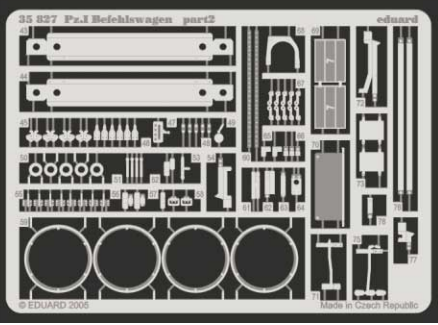

Pz.I Befehlswagen

eduard

35 827

1/35 scale detail set for Dragon kit No.6222 • sada detailů pro model 1/35 Dragon 6222

- APPLY EXPRESS MASK AND PAINT BEFORE GLUING
POUŽIT EXPRESS MASK NABARVIT PŘED SLEPENÍM
- SYMMETRICAL ASSEMBLY
SYMETRICKÁ MONTÁŽ
- REMOVE
ODSTRANIT
- GRIND
OBROUSIT
- DRILL HOLE
VRTAT OTVOR
- BEND
OHNOUT
- OPTION
VOLBA
- REPLACE
NAHRADIT

ORIGINAL KIT PARTS
PŮVODNÍ DÍLY STAVEBNICE
 PHOTO-ETCHED PARTS
LEPTANÉ DÍLY
 PARTS TO BE REMOVED
DÍLY K ODSTRANĚNÍ
 FILL
TMELIT

Look for Eduard Mask XT001, XT002 (German crosses) and XT007, 008, 009 (German numbers) (not included in this set)