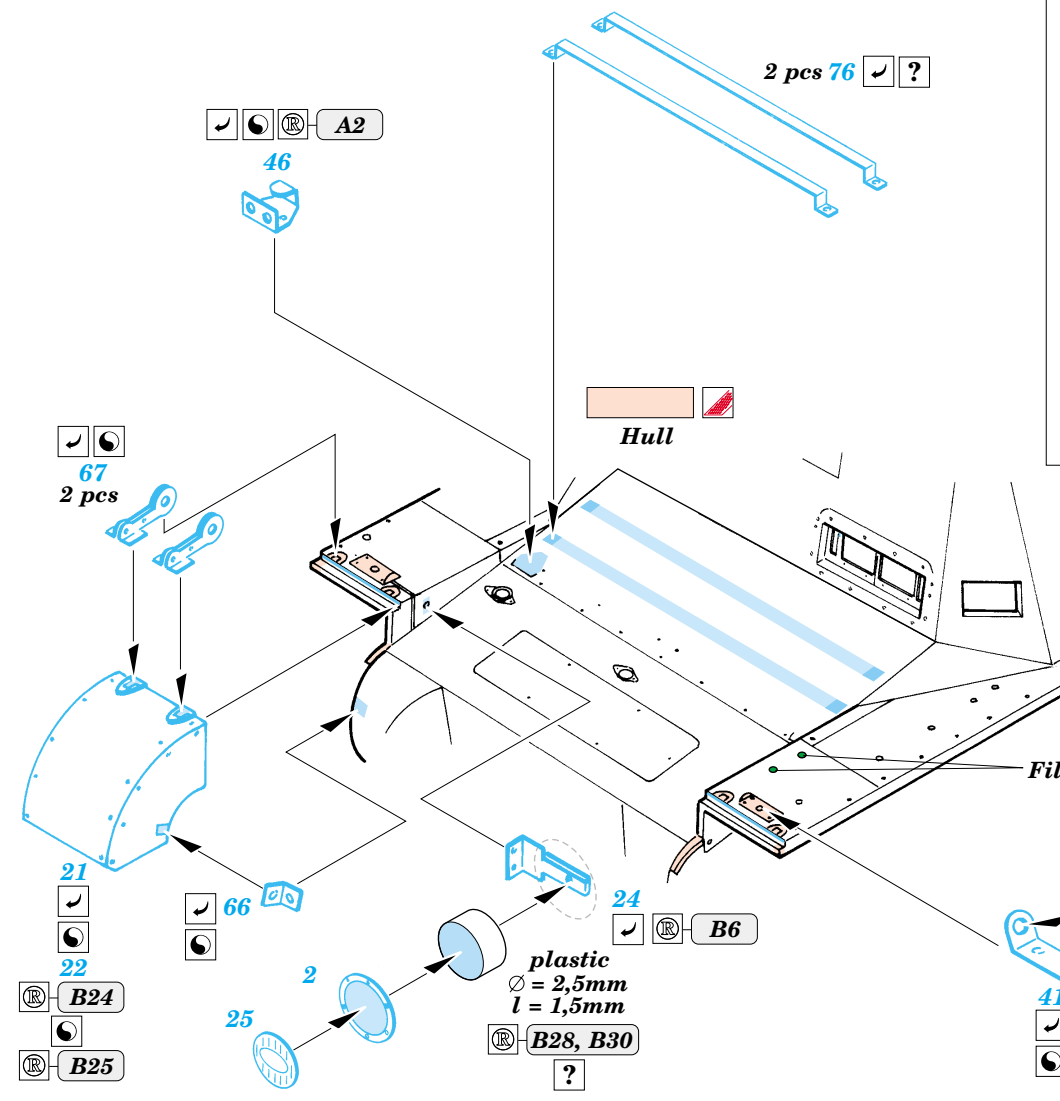

Pz.I Befehlswagen

eduard

35 827

1/35 scale detail set for Dragon kit No.6222 • sada detailů pro model 1/35 Dragon 6222

- APPLY EXPRESS MASK AND PAINT BEFORE GLUING
POUŽIT EXPRESS MASK NABARVIT PŘED SLEPENÍM
- SYMMETRICAL ASSEMBLY
SYMETRICKÁ MONTÁŽ
- REMOVE
ODSTRANIT
- GRIND
OBROUSIT
- DRILL HOLE
VRTAT OTVOR
- BEND
OHNOUT
- OPTION
VOLBA
- REPLACE
NAHRADIT

ORIGINAL KIT PARTS
PŮVODNÍ DÍLY STAVEBNICE
 PHOTO-ETCHED PARTS
LEPTANÉ DÍLY
 PARTS TO BE REMOVED
DÍLY K ODSTRANĚNÍ
 FILL
TMELIT

Look for Eduard Mask XT001, XT002 (German crosses) and XT007, 008, 009 (German numbers) (not included in this set)