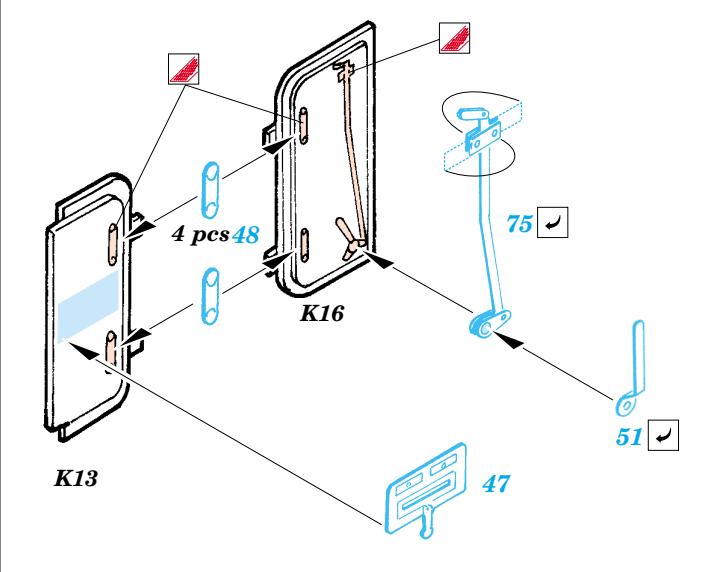

Pz.I Befehlswagen

eduard

35 827

1/35 scale detail set for Dragon kit No.6222 • sada detailů pro model 1/35 Dragon 6222

- APPLY EXPRESS MASK AND PAINT BEFORE GLUING
POUŽIT EXPRESS MASK NABARVIT PŘED SLEPENÍM
- SYMMETRICAL ASSEMBLY
SYMETRICKÁ MONTÁŽ
- REMOVE
ODSTRANIT
- GRIND
OBROUSIT
- DRILL HOLE
VRTAT OTVOR
- BEND
OHNOUT
- OPTION
VOLBA
- REPLACE
NAHRADIT

ORIGINAL KIT PARTS
PŮVODNÍ DÍLY STAVEBNICE
 PHOTO-ETCHED PARTS
LEPTANÉ DÍLY
 PARTS TO BE REMOVED
DÍLY K ODSTRANĚNÍ
 FILL
TMELIT

Look for Eduard Mask XT001, XT002 (German crosses) and XT007, 008, 009 (German numbers) (not included in this set)