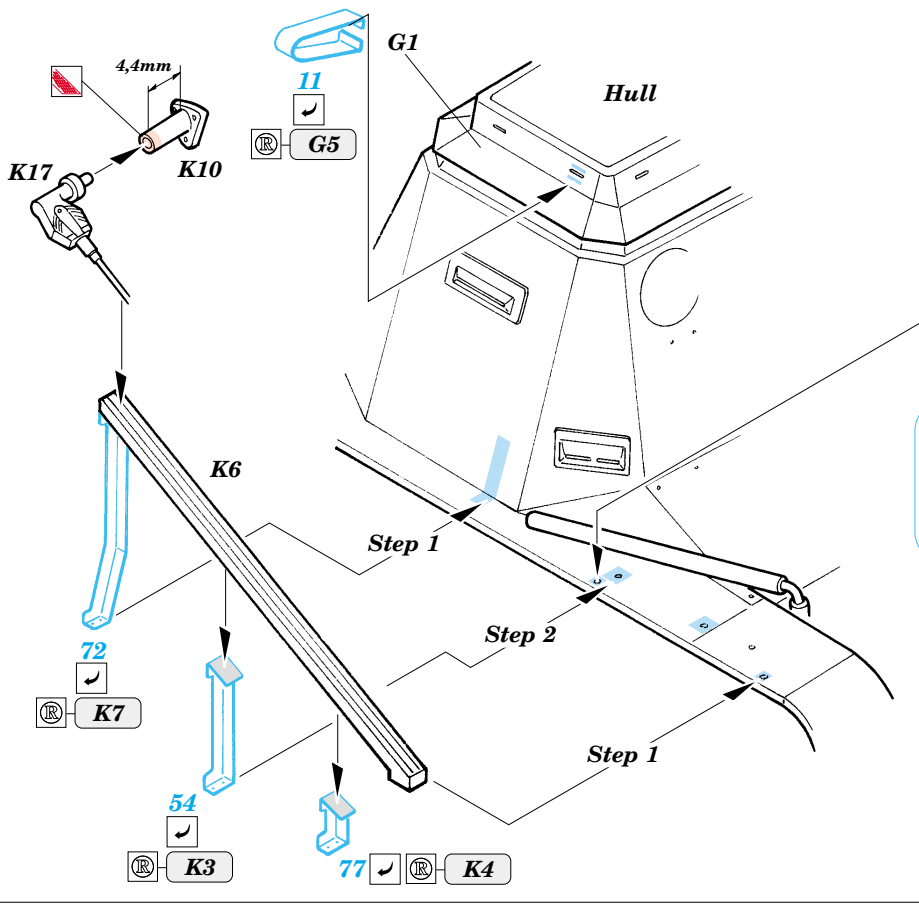

Pz.I Befehlswagen

eduard

35 827

1/35 scale detail set for Dragon kit No.6222 • sada detailů pro model 1/35 Dragon 6222

- APPLY EXPRESS MASK AND PAINT BEFORE GLUING
POUŽIT EXPRESS MASK NABARVIT PŘED SLEPENÍM
- SYMMETRICAL ASSEMBLY
SYMETRICKÁ MONTÁŽ
- REMOVE
ODSTRANIT
- GRIND
OBROUSIT
- DRILL HOLE
VRTAT OTVOR
- BEND
OHNOUT
- OPTION
VOLBA
- REPLACE
NAHRADIT

ORIGINAL KIT PARTS
PŮVODNÍ DÍLY STAVEBNICE
 PHOTO-ETCHED PARTS
LEPTANÉ DÍLY
 PARTS TO BE REMOVED
DÍLY K ODSTRANĚNÍ
 FILL
TMELIT

Look for Eduard Mask XT001, XT002 (German crosses) and XT007, 008, 009 (German numbers) (not included in this set)