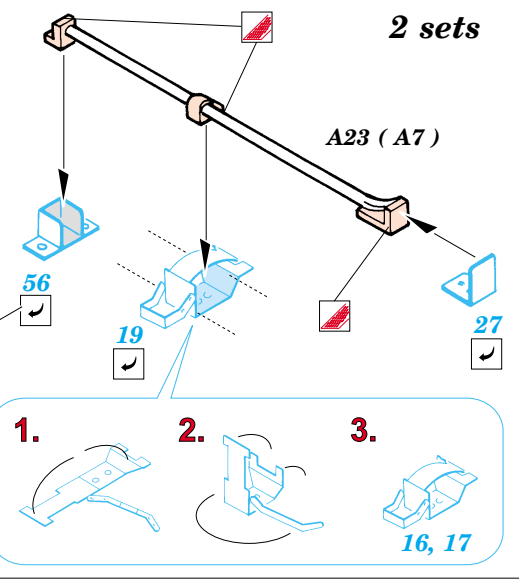

Pz.I Befehlswagen

eduard

35 827

1/35 scale detail set for Dragon kit No.6222 • sada detailů pro model 1/35 Dragon 6222

- APPLY EXPRESS MASK AND PAINT BEFORE GLUING
POUŽIT EXPRESS MASK NABARVIT PŘED SLEPENÍM
- SYMMETRICAL ASSEMBLY
SYMETRICKÁ MONTÁŽ
- REMOVE
ODSTRANIT
- GRIND
OBROUSIT
- DRILL HOLE
VRTAT OTVOR
- BEND
OHNOUT
- OPTION
VOLBA
- REPLACE
NAHRADIT

ORIGINAL KIT PARTS
PŮVODNÍ DÍLY STAVEBNICE
 PHOTO-ETCHED PARTS
LEPTANÉ DÍLY
 PARTS TO BE REMOVED
DÍLY K ODSTRANĚNÍ
 FILL
TMELIT

Look for Eduard Mask XT001, XT002 (German crosses) and XT007, 008, 009 (German numbers) (not included in this set)