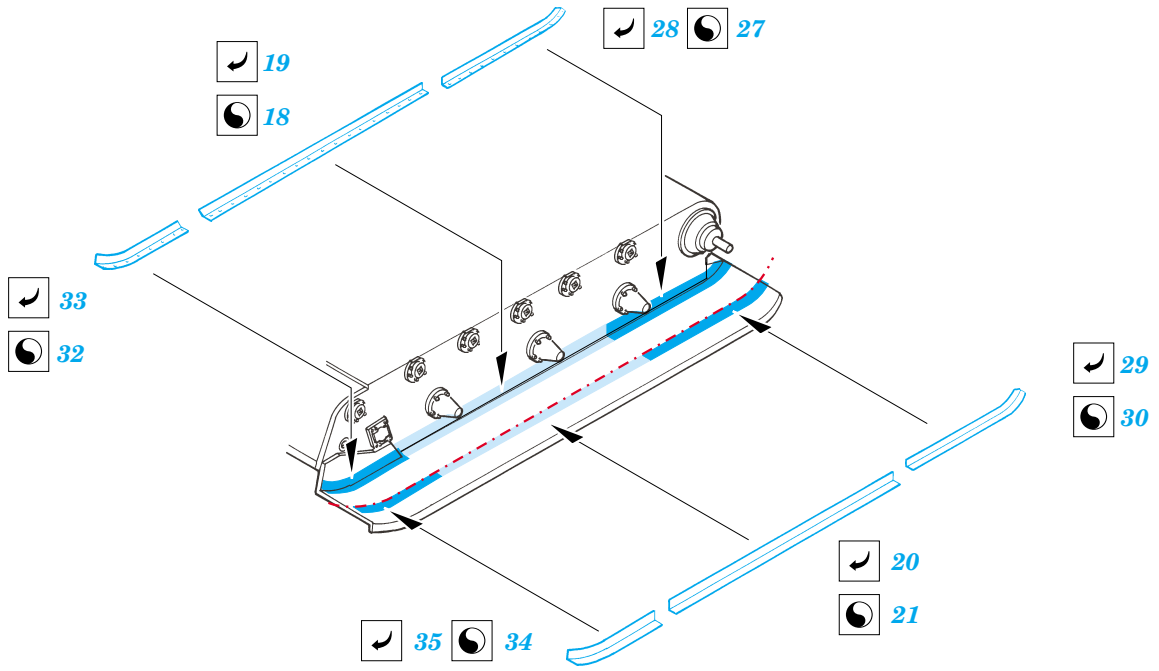

KV-8 Flamethrower

eduard

1/35 scale detail set for **EASTERN EXPRESS** kit • sada detailů pro model **EASTERN EXPRESS** 1/35

35 726

- | | | | |
|--|--|--|---------------------|
| | APPLY EXPRESS MASK AND PAINT BEFORE GLUING
POUŽIT EXPRESS MASK NABARVIT PŘED SLEPENÍM | | BEND
OHNOUT |
| | SYMMETRICAL ASSEMBLY
SYMETRICKÁ MONTÁŽ | | REMOVE
ODSTRANIT |
| | GRIND
OBROUSIT | | OPTION
VOLBA |
| | DRILL HOLE
VRTAT OTVOR | | REPLACE
NAHRADIT |

ORIGINAL KIT PARTS
PŮVODNÍ DÍLY STAVEBNICE

PHOTO-ETCHED PARTS
LEPTANÉ DÍLY

PARTS TO BE REMOVED
DÍLY K ODSTRANĚNÍ

FILL
TMELIT

REFERENCES:

M.Kolomicz.....ISTORIJA TANKA "KV"

GROUND POWER 8/2000

Schiffer Military vol.58.....STALIN'S GIANTS

A

B

do not used kit parts 23C, 24C