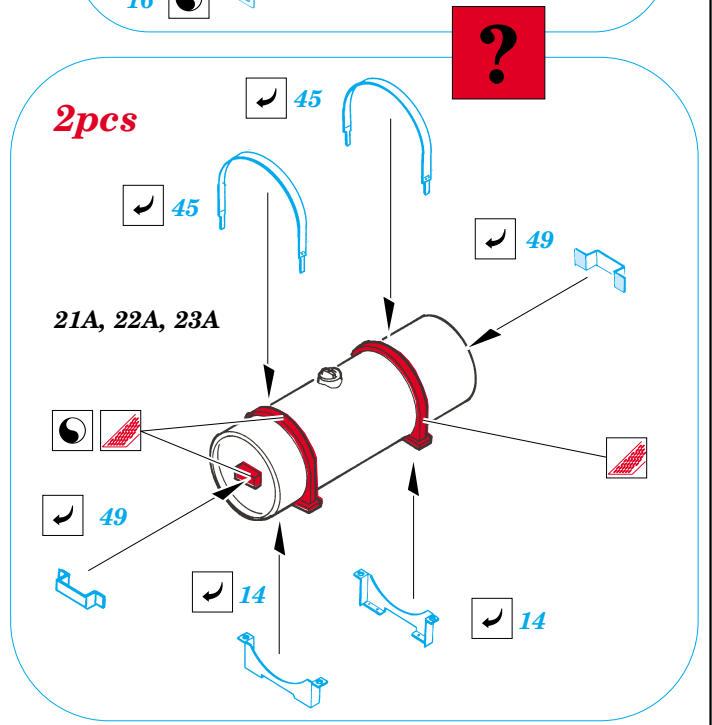

KV-8 Flamethrower

eduard

1/35 scale detail set for **EASTERN EXPRESS** kit • sada detailů pro model **EASTERN EXPRESS** 1/35

35 726

- | | | | |
|--|--|--|---------------------|
| | APPLY EXPRESS MASK AND PAINT BEFORE GLUING
POUŽIT EXPRESS MASK NABARVIT PŘED SLEPENÍM | | BEND
OHNOUT |
| | SYMMETRICAL ASSEMBLY
SYMETRICKÁ MONTÁŽ | | REMOVE
ODSTRANIT |
| | GRIND
OBROUSIT | | OPTION
VOLBA |
| | DRILL HOLE
VRTAT OTVOR | | REPLACE
NAHRADIT |

ORIGINAL KIT PARTS
PŮVODNÍ DÍLY STAVEBNICE

PHOTO-ETCHED PARTS
LEPTANÉ DÍLY

PARTS TO BE REMOVED
DÍLY K ODSTRANĚNÍ

FILL
TMELIT

REFERENCES:

M.Kolomicz.....ISTORIJA TANKA "KV"

GROUND POWER 8/2000

Schiffer Military vol.58.....STALIN'S GIANTS

A

B

do not used kit parts 23C, 24C