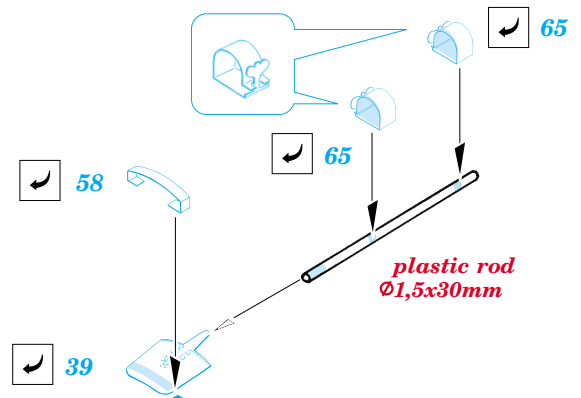

KV-8 Flamethrower

eduard

1/35 scale detail set for **EASTERN EXPRESS** kit • sada detailů pro model **EASTERN EXPRESS** 1/35

35 726

	APPLY EXPRESS MASK AND PAINT BEFORE GLUING POUŽIT EXPRESS MASK NABARVIT PŘED SLEPENÍM		BEND OHNOUT
	SYMMETRICAL ASSEMBLY SYMETRICKÁ MONTÁŽ		REMOVE ODSTRANIT
	GRIND OBROUSIT		OPTION VOLBA
	DRILL HOLE VRTAT OTVOR		REPLACE NAHRADIT

ORIGINAL KIT PARTS
PŮVODNÍ DÍLY STAVEBNICE

PHOTO-ETCHED PARTS
LEPTANÉ DÍLY

PARTS TO BE REMOVED
DÍLY K ODSTRANĚNÍ

FILL
TMELIT

REFERENCES:

M.Kolomicz.....ISTORIJA TANKA "KV"

GROUND POWER 8/2000

Schiffer Military vol.58.....STALIN'S GIANTS

A

B