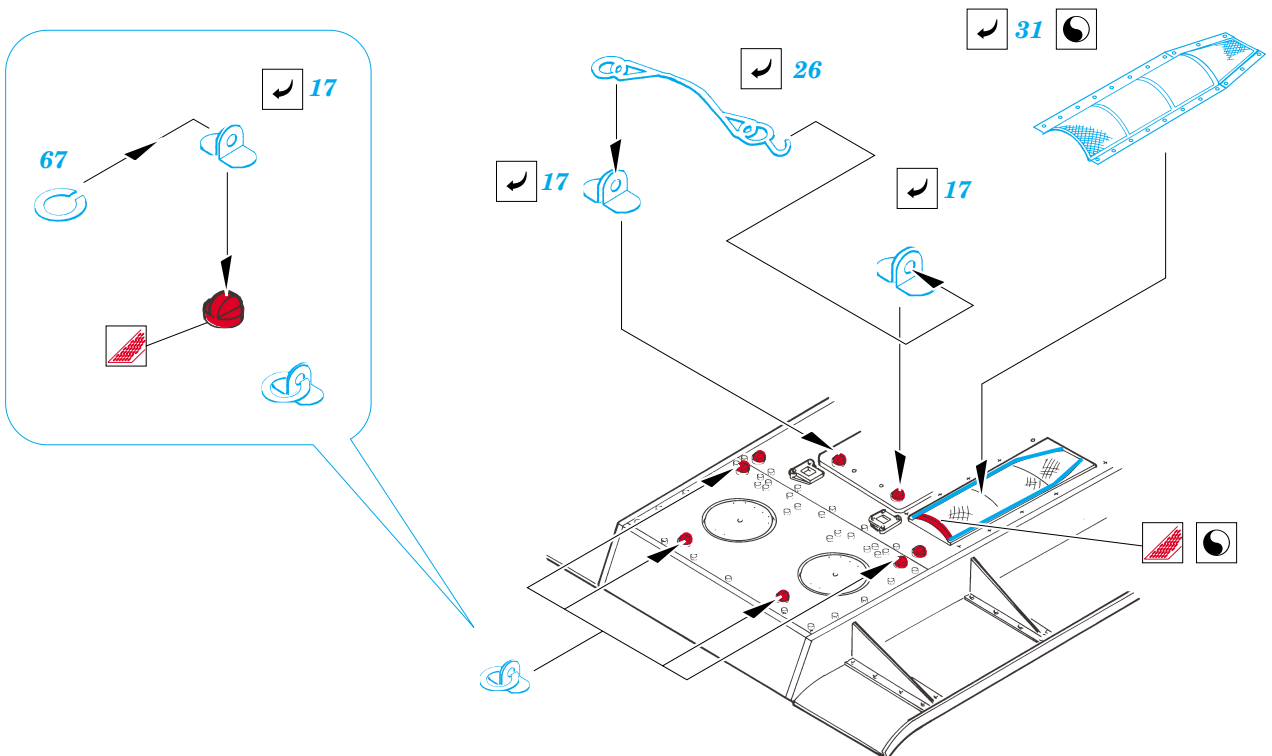

KV-8 Flamethrower

eduard

1/35 scale detail set for **EASTERN EXPRESS** kit • sada detailů pro model **EASTERN EXPRESS** 1/35

35 726

- | | | | |
|--|--|--|---------------------|
| | APPLY EXPRESS MASK AND PAINT BEFORE GLUING
POUŽIT EXPRESS MASK NABARVIT PŘED SLEPENÍM | | BEND
OHNOUT |
| | SYMMETRICAL ASSEMBLY
SYMETRICKÁ MONTÁŽ | | REMOVE
ODSTRANIT |
| | GRIND
OBROUSIT | | OPTION
VOLBA |
| | DRILL HOLE
VRTAT OTVOR | | REPLACE
NAHRADIT |

ORIGINAL KIT PARTS
PŮVODNÍ DÍLY STAVEBNICE

PHOTO-ETCHED PARTS
LEPTANÉ DÍLY

PARTS TO BE REMOVED
DÍLY K ODSTRANĚNÍ

FILL
TMELIT

REFERENCES:

M.Kolomicz.....ISTORIJA TANKA "KV"

GROUND POWER 8/2000

Schiffer Military vol.58.....STALIN'S GIANTS

A

B

do not used kit parts 23C, 24C