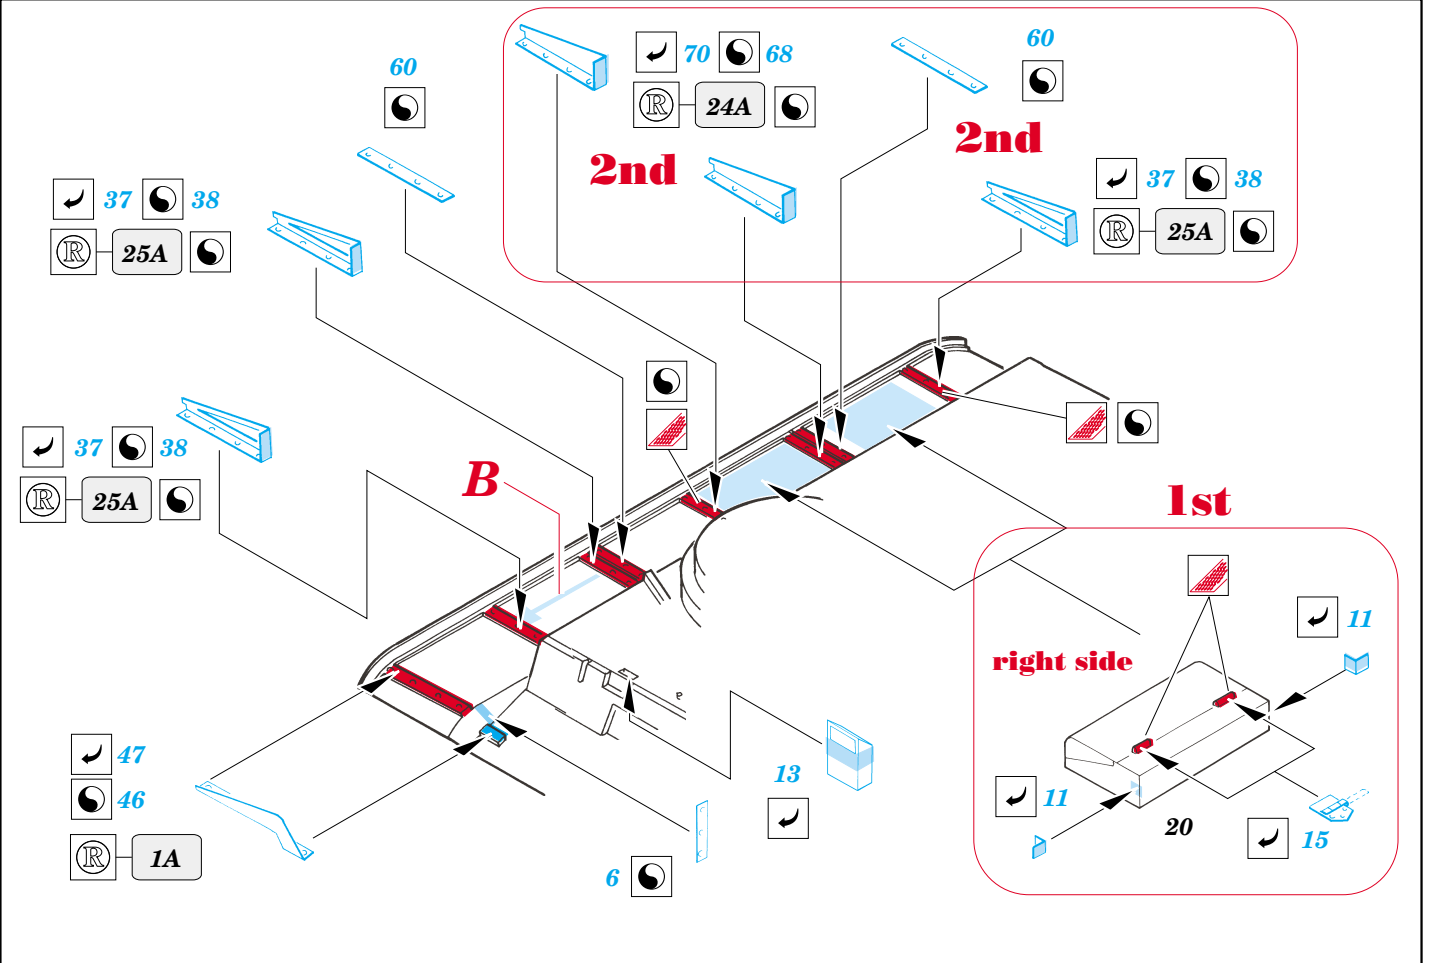

KV-8 Flamethrower

eduard

1/35 scale detail set for **EASTERN EXPRESS** kit • sada detailů pro model **EASTERN EXPRESS** 1/35

35 726

- | | | | |
|--|--|--|---------------------|
| | APPLY EXPRESS MASK AND PAINT BEFORE GLUING
POUŽIT EXPRESS MASK NABARVIT PŘED SLEPENÍM | | BEND
OHNOUT |
| | SYMMETRICAL ASSEMBLY
SYMETRICKÁ MONTÁŽ | | REMOVE
ODSTRANIT |
| | GRIND
OBROUSIT | | OPTION
VOLBA |
| | DRILL HOLE
VRTAT OTVOR | | REPLACE
NAHRADIT |

ORIGINAL KIT PARTS
PŮVODNÍ DÍLY STAVEBNICE

PHOTO-ETCHED PARTS
LEPTANÉ DÍLY

PARTS TO BE REMOVED
DÍLY K ODSTRANĚNÍ

FILL
TMELIT

REFERENCES:

M.Kolomicz.....ISTORIJA TANKA "KV"

GROUND POWER 8/2000

Schiffer Military vol.58.....STALIN'S GIANTS

A

B

do not used kit parts 23C, 24C