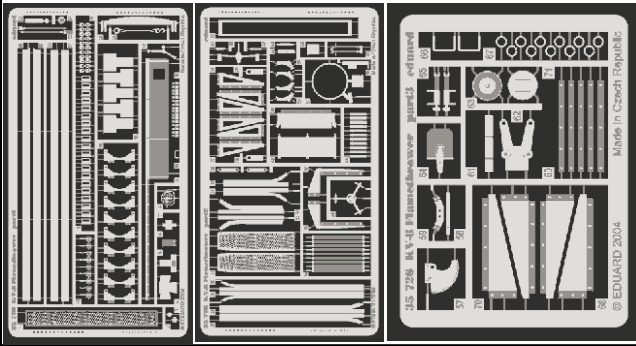

KV-8 Flamethrower

eduard

1/35 scale detail set for **EASTERN EXPRESS** kit • sada detailů pro model **EASTERN EXPRESS** 1/35

35 726

- | | | | |
|--|--|--|---------------------|
| | APPLY EXPRESS MASK AND PAINT BEFORE GLUING
POUŽIT EXPRESS MASK NABARVIT PŘED SLEPENÍM | | BEND
OHNOUT |
| | SYMMETRICAL ASSEMBLY
SYMETRICKÁ MONTÁŽ | | REMOVE
ODSTRANIT |
| | GRIND
OBROUSIT | | OPTION
VOLBA |
| | DRILL HOLE
VRTAT OTVOR | | REPLACE
NAHRADIT |

ORIGINAL KIT PARTS
PŮVODNÍ DÍLY STAVEBNICE

PHOTO-ETCHED PARTS
LEPTANÉ DÍLY

PARTS TO BE REMOVED
DÍLY K ODSTRANĚNÍ

FILL
TMELIT

REFERENCES:

M.Kolomicz.....ISTORIJA TANKA "KV"

GROUND POWER 8/2000

Schiffer Military vol.58.....STALIN'S GIANTS

A

B

do not used kit parts 23C, 24C