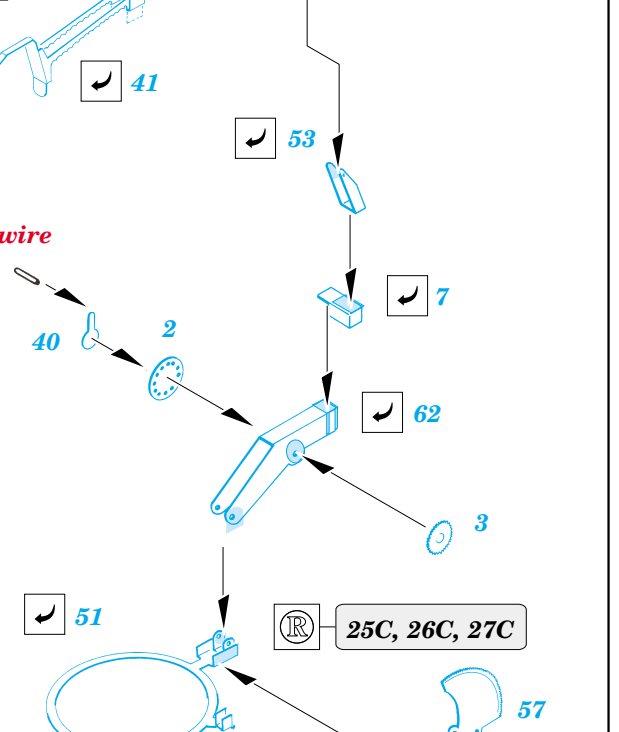

KV-8 Flamethrower

eduard

1/35 scale detail set for **EASTERN EXPRESS** kit • sada detailů pro model **EASTERN EXPRESS** 1/35

35 726

- | | | | |
|--|--|--|---------------------|
| | APPLY EXPRESS MASK AND PAINT BEFORE GLUING
POUŽIT EXPRESS MASK NABARVIT PŘED SLEPENÍM | | BEND
OHNOUT |
| | SYMMETRICAL ASSEMBLY
SYMETRICKÁ MONTÁŽ | | REMOVE
ODSTRANIT |
| | GRIND
OBROUSIT | | OPTION
VOLBA |
| | DRILL HOLE
VRTAT OTVOR | | REPLACE
NAHRADIT |

ORIGINAL KIT PARTS
PŮVODNÍ DÍLY STAVEBNICE

PHOTO-ETCHED PARTS
LEPTANÉ DÍLY

PARTS TO BE REMOVED
DÍLY K ODSTRANĚNÍ

FILL
TMELIT

REFERENCES:

M.Kolomicz.....ISTORIJA TANKA "KV"

GROUND POWER 8/2000

Schiffer Military vol.58.....STALIN'S GIANTS

A

B

do not used kit parts 23C, 24C