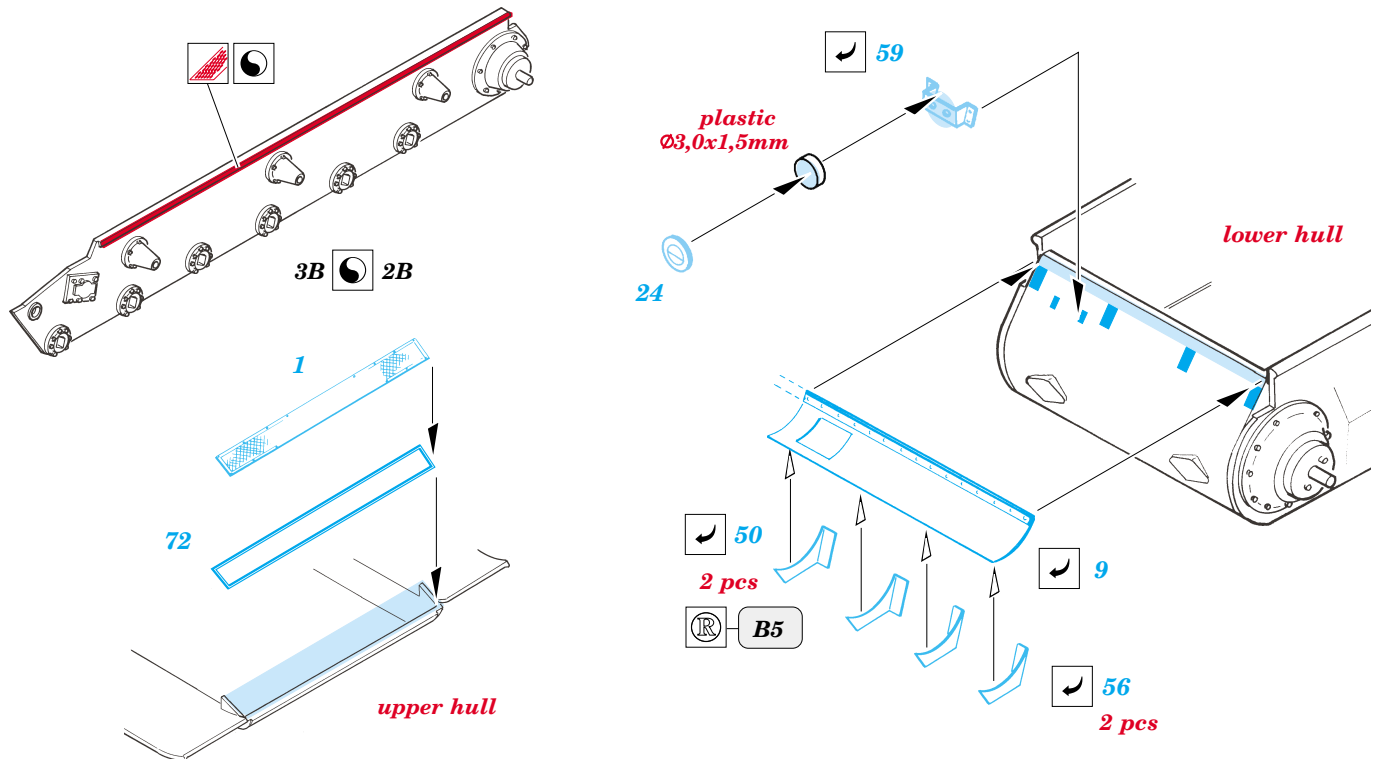

KV-8 Flamethrower

eduard

1/35 scale detail set for **EASTERN EXPRESS** kit • sada detailů pro model **EASTERN EXPRESS** 1/35

35 726

- | | | | |
|--|--|--|---------------------|
| | APPLY EXPRESS MASK AND PAINT BEFORE GLUING
POUŽIT EXPRESS MASK NABARVIT PŘED SLEPENÍM | | BEND
OHNOUT |
| | SYMMETRICAL ASSEMBLY
SYMETRICKÁ MONTÁŽ | | REMOVE
ODSTRANIT |
| | GRIND
OBROUSIT | | OPTION
VOLBA |
| | DRILL HOLE
VRTAT OTVOR | | REPLACE
NAHRADIT |

ORIGINAL KIT PARTS
PŮVODNÍ DÍLY STAVEBNICE

PHOTO-ETCHED PARTS
LEPTANÉ DÍLY

PARTS TO BE REMOVED
DÍLY K ODSTRANĚNÍ

FILL
TMELIT

REFERENCES:

M.Kolomicz.....ISTORIJA TANKA "KV"

GROUND POWER 8/2000

Schiffer Military vol.58.....STALIN'S GIANTS