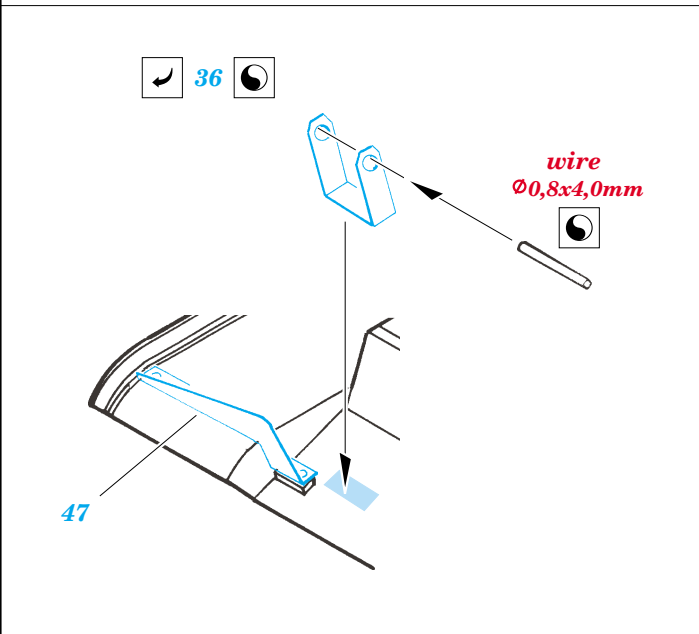

KV-8 Flamethrower

eduard

1/35 scale detail set for **EASTERN EXPRESS** kit • sada detailů pro model **EASTERN EXPRESS** 1/35

35 726

- | | | | |
|--|--|--|---------------------|
| | APPLY EXPRESS MASK AND PAINT BEFORE GLUING
POUŽIT EXPRESS MASK NABARVIT PŘED SLEPENÍM | | BEND
OHNOUT |
| | SYMMETRICAL ASSEMBLY
SYMETRICKÁ MONTÁŽ | | REMOVE
ODSTRANIT |
| | GRIND
OBROUSIT | | OPTION
VOLBA |
| | DRILL HOLE
VRTAT OTVOR | | REPLACE
NAHRADIT |

ORIGINAL KIT PARTS
PŮVODNÍ DÍLY STAVEBNICE

PHOTO-ETCHED PARTS
LEPTANÉ DÍLY

PARTS TO BE REMOVED
DÍLY K ODSTRANĚNÍ

FILL
TMELIT

REFERENCES:

M.Kolomicz.....ISTORIJA TANKA "KV"

GROUND POWER 8/2000

Schiffer Military vol.58.....STALIN'S GIANTS

A

B

do not used kit parts 23C, 24C