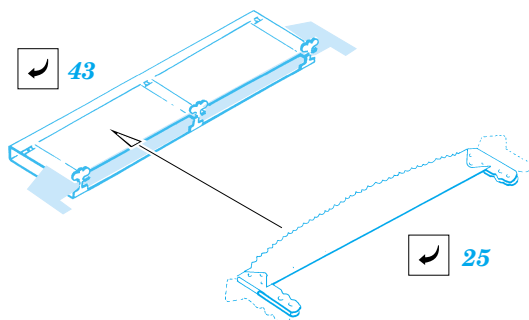

KV-8 Flamethrower

eduard

1/35 scale detail set for **EASTERN EXPRESS** kit • sada detailů pro model **EASTERN EXPRESS** 1/35

35 726

	APPLY EXPRESS MASK AND PAINT BEFORE GLUING POUŽIT EXPRESS MASK NABARVIT PŘED SLEPENÍM		BEND OHNOUT
	SYMMETRICAL ASSEMBLY SYMETRICKÁ MONTÁŽ		REMOVE ODSTRANIT
	GRIND OBROUSIT		OPTION VOLBA
	DRILL HOLE VRTAT OTVOR		REPLACE NAHRADIT

ORIGINAL KIT PARTS
PŮVODNÍ DÍLY STAVEBNICE

PHOTO-ETCHED PARTS
LEPTANÉ DÍLY

PARTS TO BE REMOVED
DÍLY K ODSTRANĚNÍ

FILL
TMELIT

REFERENCES:

M.Kolomicz.....ISTORIJA TANKA "KV"

GROUND POWER 8/2000

Schiffer Military vol.58.....STALIN'S GIANTS

A

B