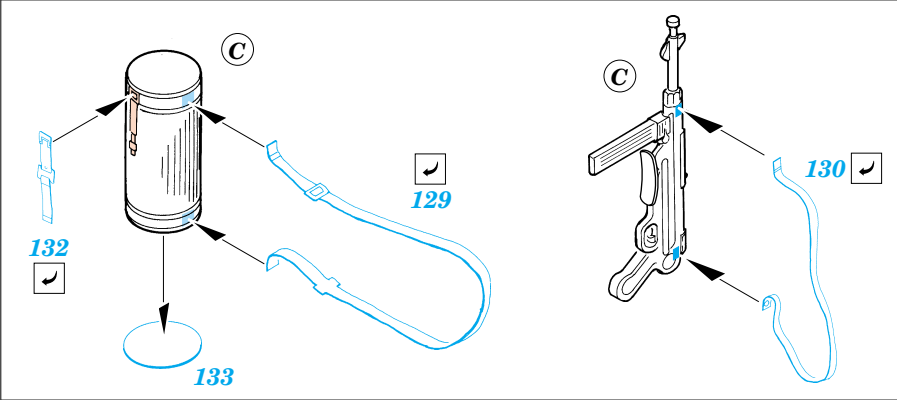

## 35 692

1/35 scale detail set for Italeri kit No.6217 • sada detailů pro model 1/35 Italeri No.6217

- APPLY EXPRESS MASK AND PAINT BEFORE GLUING  
POUŽIT EXPRESS MASK NABARVIT PŘED SLEPENÍM
- SYMMETRICAL ASSEMBLY  
SYMETRICKÁ MONTÁŽ
- REMOVE  
ODSTRANIT
- GRIND  
OBROUSIT
- DRILL HOLE  
VRTAT OTVOR
- BEND  
OHNOUT
- OPTION  
VOLBA
- REPLACE  
NAHRADIT

**ORIGINAL KIT PARTS**  
PŮVODNÍ DÍLY STAVEBNICE

**PHOTO-ETCHED PARTS**  
LEPTANÉ DÍLY

**PARTS TO BE REMOVED**  
DÍLY K ODSTRANĚNÍ

**FILL**  
TMELIT

**F1 version only**

**REFERENCES:**

- Achtung Panzer No.1 : Panzerkampfwagen IV
- Motorbuch Verlag : Begleitwagen Panzerkampfwagen IV
- Trojca No.5 : Pz.Kpfw.IV AusfF/G