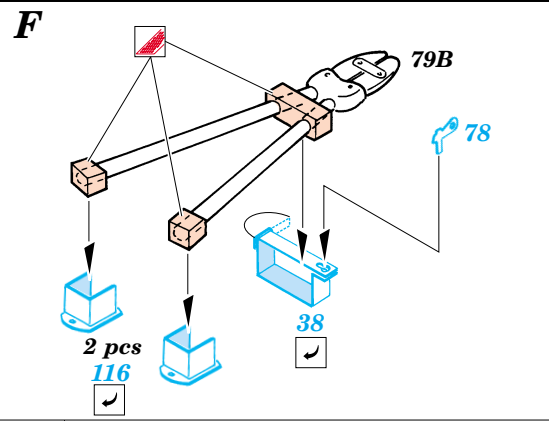

## 35 692

1/35 scale detail set for Italeri kit No.6217 • sada detailů pro model 1/35 Italeri No.6217

- APPLY EXPRESS MASK AND PAINT BEFORE GLUING  
POUŽIT EXPRESS MASK NABARVIT PŘED SLEPENÍM
- SYMMETRICAL ASSEMBLY  
SYMETRICKÁ MONTÁŽ
- REMOVE  
ODSTRANIT
- GRIND  
OBROUSIT
- DRILL HOLE  
VRTAT OTVOR
- BEND  
OHNOUT
- OPTION  
VOLBA
- REPLACE  
NAHRADIT

**ORIGINAL KIT PARTS**  
PŮVODNÍ DÍLY STAVEBNICE

**PHOTO-ETCHED PARTS**  
LEPTANÉ DÍLY

**PARTS TO BE REMOVED**  
DÍLY K ODSTRANĚNÍ

**FILL**  
TMELIT

**F1 version only**

**REFERENCES:**

- Achtung Panzer No.1 : Panzerkampfwagen IV
- Motorbuch Verlag : Begleitwagen Panzerkampfwagen IV
- Trojca No.5 : Pz.Kpfw.IV AusfF/G