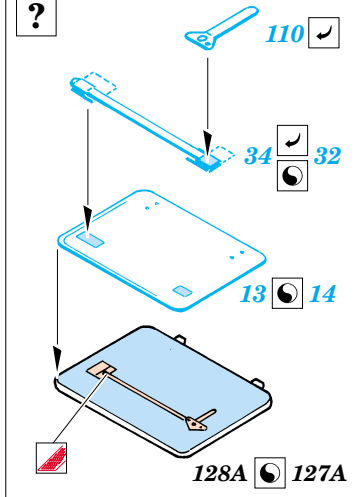

## 35 692

1/35 scale detail set for Italeri kit No.6217 • sada detailů pro model 1/35 Italeri No.6217

- APPLY EXPRESS MASK AND PAINT BEFORE GLUING  
POUŽIT EXPRESS MASK NABARVIT PŘED SLEPENÍM
- SYMMETRICAL ASSEMBLY  
SYMETRICKÁ MONTÁŽ
- REMOVE  
ODSTRANIT
- GRIND  
OBROUSIT
- DRILL HOLE  
VRTAT OTVOR
- BEND  
OHNOUT
- OPTION  
VOLBA
- REPLACE  
NAHRADIT

**ORIGINAL KIT PARTS**  
PŮVODNÍ DÍLY STAVEBNICE

**PHOTO-ETCHED PARTS**  
LEPTANÉ DÍLY

**PARTS TO BE REMOVED**  
DÍLY K ODSTRANĚNÍ

**FILL**  
TMELIT

**F1 version only**

**REFERENCES:**

- Achtung Panzer No.1 : Panzerkampfwagen IV
- Motorbuch Verlag : Begleitwagen Panzerkampfwagen IV
- Trojca No.5 : Pz.Kpfw.IV AusfF/G