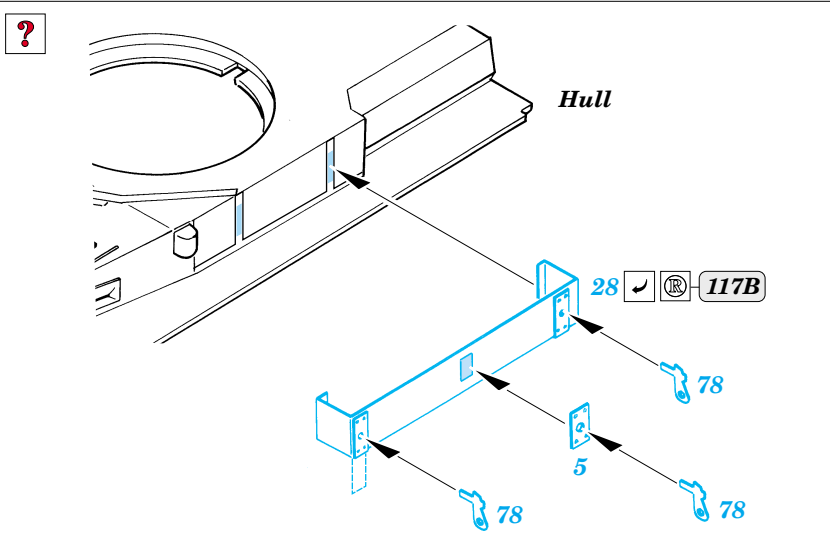

## 35 692

1/35 scale detail set for Italeri kit No.6217 • sada detailů pro model 1/35 Italeri No.6217

- APPLY EXPRESS MASK AND PAINT BEFORE GLUING  
POUŽIT EXPRESS MASK NABARVIT PŘED SLEPENÍM
- SYMMETRICAL ASSEMBLY  
SYMETRICKÁ MONTÁŽ
- REMOVE  
ODSTRANIT
- GRIND  
OBROUSIT
- DRILL HOLE  
VRTAT OTVOR
- BEND  
OHNOUT
- OPTION  
VOLBA
- REPLACE  
NAHRADIT

**ORIGINAL KIT PARTS**  
PŮVODNÍ DÍLY STAVEBNICE

**PHOTO-ETCHED PARTS**  
LEPTANÉ DÍLY

**PARTS TO BE REMOVED**  
DÍLY K ODSTRANĚNÍ

**FILL**  
TMELIT

**F1 version only**

**REFERENCES:**

- Achtung Panzer No.1 : Panzerkampfwagen IV
- Motorbuch Verlag : Begleitwagen Panzerkampfwagen IV
- Trojca No.5 : Pz.Kpfw.IV AusfF/G