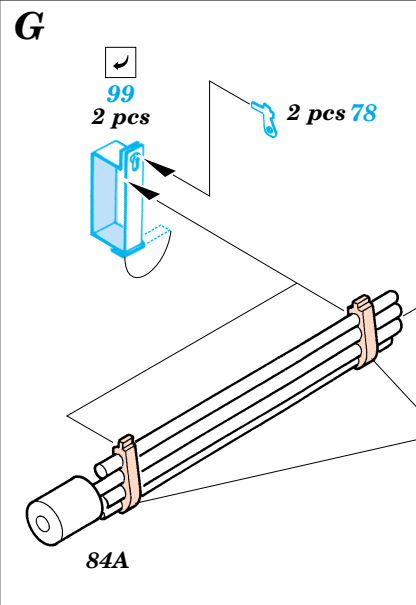

## 35 692

1/35 scale detail set for Italeri kit No.6217 • sada detailů pro model 1/35 Italeri No.6217

- APPLY EXPRESS MASK AND PAINT BEFORE GLUING  
POUŽIT EXPRESS MASK NABARVIT PŘED SLEPENÍM
- SYMMETRICAL ASSEMBLY  
SYMETRICKÁ MONTÁŽ
- REMOVE  
ODSTRANIT
- GRIND  
OBROUSIT
- DRILL HOLE  
VRTAT OTVOR
- BEND  
OHNOUT
- OPTION  
VOLBA
- REPLACE  
NAHRADIT

**ORIGINAL KIT PARTS**  
PŮVODNÍ DÍLY STAVEBNICE

**PHOTO-ETCHED PARTS**  
LEPTANÉ DÍLY

**PARTS TO BE REMOVED**  
DÍLY K ODSTRANĚNÍ

**FILL**  
TMELIT

**F1 version only**

**REFERENCES:**

- Achtung Panzer No.1 : Panzerkampfwagen IV
- Motorbuch Verlag : Begleitwagen Panzerkampfwagen IV
- Trojca No.5 : Pz.Kpfw.IV AusfF/G