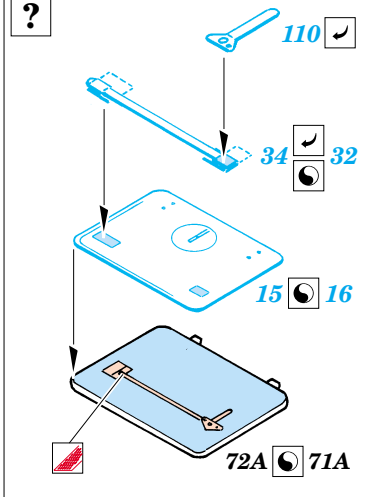

## 35 692

1/35 scale detail set for Italeri kit No.6217 • sada detailů pro model 1/35 Italeri No.6217

- APPLY EXPRESS MASK AND PAINT BEFORE GLUING  
POUŽIT EXPRESS MASK NABARVIT PŘED SLEPENÍM
- SYMMETRICAL ASSEMBLY  
SYMETRICKÁ MONTÁŽ
- REMOVE  
ODSTRANIT
- GRIND  
OBROUSIT
- DRILL HOLE  
VRTAT OTVOR
- BEND  
OHNOUT
- OPTION  
VOLBA
- REPLACE  
NAHRADIT

**ORIGINAL KIT PARTS**  
PŮVODNÍ DÍLY STAVEBNICE

**PHOTO-ETCHED PARTS**  
LEPTANÉ DÍLY

**PARTS TO BE REMOVED**  
DÍLY K ODSTRANĚNÍ

**FILL**  
TMELIT

**F1 version only**

**REFERENCES:**

- Achtung Panzer No.1 : Panzerkampfwagen IV
- Motorbuch Verlag : Begleitwagen Panzerkampfwagen IV
- Trojca No.5 : Pz.Kpfw.IV AusfF/G