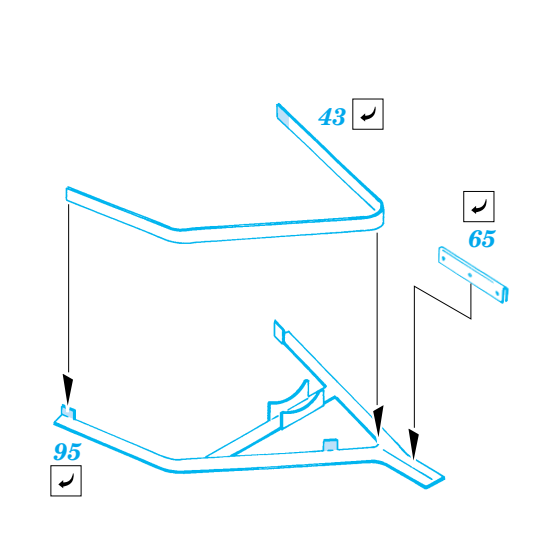

## 35 692

1/35 scale detail set for Italeri kit No.6217 • sada detailů pro model 1/35 Italeri No.6217

- APPLY EXPRESS MASK AND PAINT BEFORE GLUING  
POUŽIT EXPRESS MASK NABARVIT PŘED SLEPENÍM
- SYMMETRICAL ASSEMBLY  
SYMETRICKÁ MONTÁŽ
- REMOVE  
ODSTRANIT
- GRIND  
OBROUSIT
- DRILL HOLE  
VRTAT OTVOR
- BEND  
OHNOUT
- OPTION  
VOLBA
- REPLACE  
NAHRADIT

**ORIGINAL KIT PARTS**  
PŮVODNÍ DÍLY STAVEBNICE

**PHOTO-ETCHED PARTS**  
LEPTANÉ DÍLY

**PARTS TO BE REMOVED**  
DÍLY K ODSTRANĚNÍ

**FILL**  
TMELIT

**F1 version only**

**REFERENCES:**

- Achtung Panzer No.1 : Panzerkampfwagen IV
- Motorbuch Verlag : Begleitwagen Panzerkampfwagen IV
- Trojca No.5 : Pz.Kpfw.IV AusfF/G