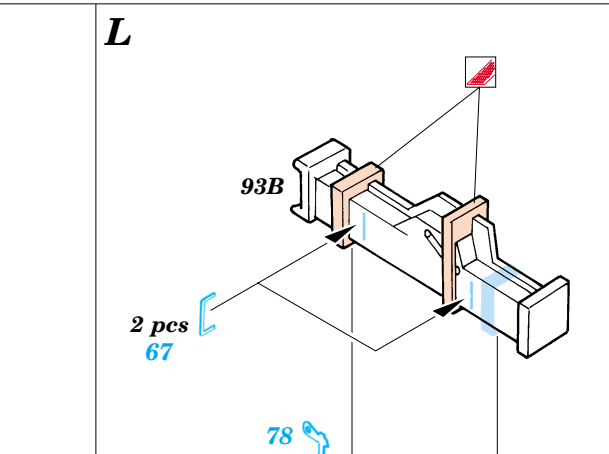

## 35 692

1/35 scale detail set for Italeri kit No.6217 • sada detailů pro model 1/35 Italeri No.6217

- APPLY EXPRESS MASK AND PAINT BEFORE GLUING  
POUŽIT EXPRESS MASK NABARVIT PŘED SLEPENÍM
- SYMMETRICAL ASSEMBLY  
SYMETRICKÁ MONTÁŽ
- REMOVE  
ODSTRANIT
- GRIND  
OBROUSIT
- DRILL HOLE  
VRTAT OTVOR
- BEND  
OHNOUT
- OPTION  
VOLBA
- REPLACE  
NAHRADIT

**ORIGINAL KIT PARTS**  
PŮVODNÍ DÍLY STAVEBNICE

**PHOTO-ETCHED PARTS**  
LEPTANÉ DÍLY

**PARTS TO BE REMOVED**  
DÍLY K ODSTRANĚNÍ

**FILL**  
TMELIT

**F1 version only**

**REFERENCES:**

- Achtung Panzer No.1 : Panzerkampfwagen IV
- Motorbuch Verlag : Begleitwagen Panzerkampfwagen IV
- Trojca No.5 : Pz.Kpfw.IV AusfF/G