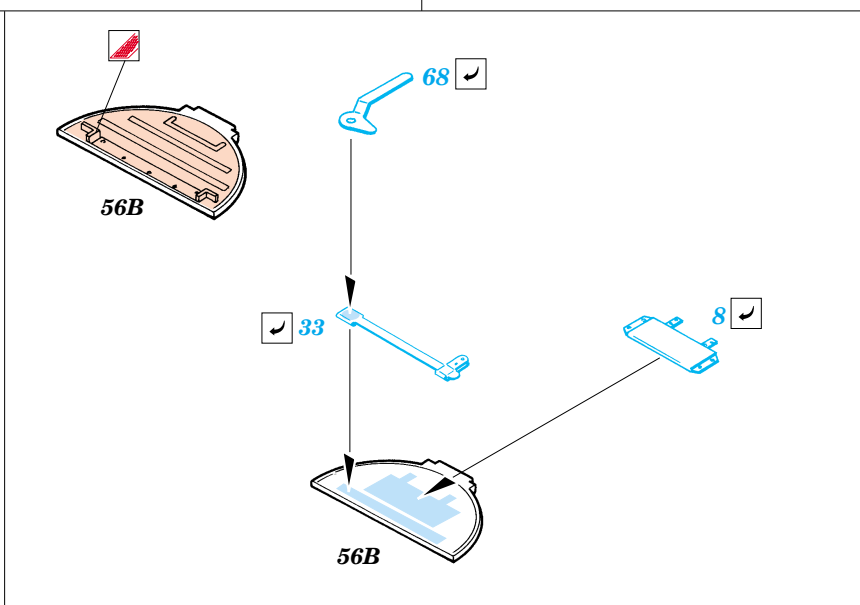

## 35 692

1/35 scale detail set for Italeri kit No.6217 • sada detailů pro model 1/35 Italeri No.6217

- APPLY EXPRESS MASK AND PAINT BEFORE GLUING  
POUŽIT EXPRESS MASK NABARVIT PŘED SLEPENÍM
- SYMMETRICAL ASSEMBLY  
SYMETRICKÁ MONTÁŽ
- REMOVE  
ODSTRANIT
- GRIND  
OBROUSIT
- DRILL HOLE  
VRTAT OTVOR
- BEND  
OHNOUT
- OPTION  
VOLBA
- REPLACE  
NAHRADIT

**ORIGINAL KIT PARTS**  
PŮVODNÍ DÍLY STAVEBNICE

**PHOTO-ETCHED PARTS**  
LEPTANÉ DÍLY

**PARTS TO BE REMOVED**  
DÍLY K ODSTRANĚNÍ

**FILL**  
TMELIT

**F1 version only**

**REFERENCES:**

- Achtung Panzer No.1 : Panzerkampfwagen IV
- Motorbuch Verlag : Begleitwagen Panzerkampfwagen IV
- Trojca No.5 : Pz.Kpfw.IV AusfF/G