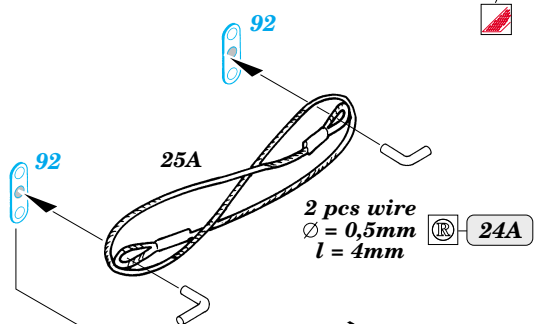

Pz.IV Ausf. F1/F2

eduard

35 692

1/35 scale detail set for Italeri kit No.6217 • sada detailů pro model 1/35 Italeri No.6217

- APPLY EXPRESS MASK AND PAINT BEFORE GLUING
  POUŽIT EXPRESS MASK NABARVIT PŘED SLEPENÍM
- SYMMETRICAL ASSEMBLY
  SYMETRICKÁ MONTÁŽ
- REMOVE
  ODSTRANIT
- GRIND
  OBROUSIT
- DRILL HOLE
  VRTAT OTVOR
- BEND
  OHNOUT
- OPTION
  VOLBA
- REPLACE
  NAHRADIT

ORIGINAL KIT PARTS
PŮVODNÍ DÍLY STAVEBNICE

PHOTO-ETCHED PARTS
LEPTANÉ DÍLY

PARTS TO BE REMOVED
DÍLY K ODSTRANĚNÍ

FILL
TMELIT