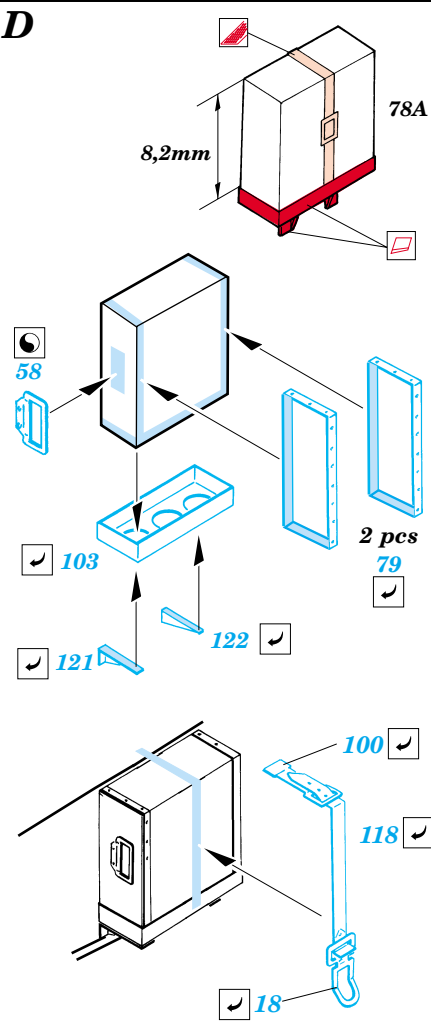

## 35 692

1/35 scale detail set for Italeri kit No.6217 • sada detailů pro model 1/35 Italeri No.6217

- APPLY EXPRESS MASK AND PAINT BEFORE GLUING  
POUŽIT EXPRESS MASK NABARVIT PŘED SLEPENÍM
- SYMMETRICAL ASSEMBLY  
SYMETRICKÁ MONTÁŽ
- REMOVE  
ODSTRANIT
- GRIND  
OBROUSIT
- DRILL HOLE  
VRTAT OTVOR
- BEND  
OHNOUT
- OPTION  
VOLBA
- REPLACE  
NAHRADIT

**ORIGINAL KIT PARTS**  
PŮVODNÍ DÍLY STAVEBNICE

**PHOTO-ETCHED PARTS**  
LEPTANÉ DÍLY

**PARTS TO BE REMOVED**  
DÍLY K ODSTRANĚNÍ

**FILL**  
TMELIT

**F1 version only**

**REFERENCES:**

- Achtung Panzer No.1 : Panzerkampfwagen IV
- Motorbuch Verlag : Begleitwagen Panzerkampfwagen IV
- Trojca No.5 : Pz.Kpfw.IV AusfF/G