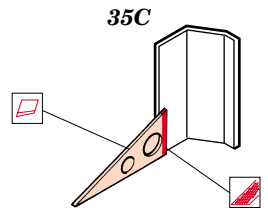

Pz.IV Ausf. F1/F2

eduard

35 692

1/35 scale detail set for Italeri kit No.6217 • sada detailů pro model 1/35 Italeri No.6217

- APPLY EXPRESS MASK AND PAINT BEFORE GLUING
  POUŽIT EXPRESS MASK NABARVIT PŘED SLEPENÍM
- SYMMETRICAL ASSEMBLY
  SYMETRICKÁ MONTÁŽ
- REMOVE
  ODSTRANIT
- GRIND
  OBROUSIT
- DRILL HOLE
  VRTAT OTVOR
- BEND
  OHNOUT
- OPTION
  VOLBA
- REPLACE
  NAHRADIT

ORIGINAL KIT PARTS
PŮVODNÍ DÍLY STAVEBNICE

PHOTO-ETCHED PARTS
LEPTANÉ DÍLY

PARTS TO BE REMOVED
DÍLY K ODSTRANĚNÍ

FILL
TMELIT