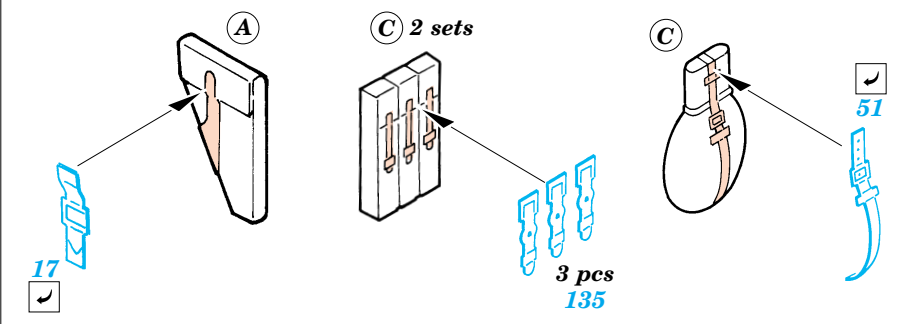

## 35 692

1/35 scale detail set for Italeri kit No.6217 • sada detailů pro model 1/35 Italeri No.6217

- APPLY EXPRESS MASK AND PAINT BEFORE GLUING  
POUŽIT EXPRESS MASK NABARVIT PŘED SLEPENÍM
- SYMMETRICAL ASSEMBLY  
SYMETRICKÁ MONTÁŽ
- REMOVE  
ODSTRANIT
- GRIND  
OBROUSIT
- DRILL HOLE  
VRTAT OTVOR
- BEND  
OHNOUT
- OPTION  
VOLBA
- REPLACE  
NAHRADIT

**ORIGINAL KIT PARTS**  
PŮVODNÍ DÍLY STAVEBNICE

**PHOTO-ETCHED PARTS**  
LEPTANÉ DÍLY

**PARTS TO BE REMOVED**  
DÍLY K ODSTRANĚNÍ

**FILL**  
TMELIT

**F1 version only**

**REFERENCES:**

- Achtung Panzer No.1 : Panzerkampfwagen IV
- Motorbuch Verlag : Begleitwagen Panzerkampfwagen IV
- Trojca No.5 : Pz.Kpfw.IV AusfF/G