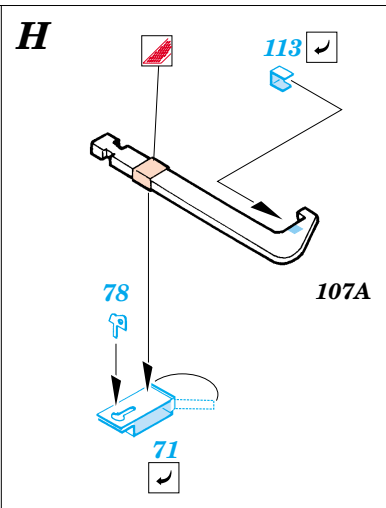

## 35 692

1/35 scale detail set for Italeri kit No.6217 • sada detailů pro model 1/35 Italeri No.6217

- APPLY EXPRESS MASK AND PAINT BEFORE GLUING  
POUŽIT EXPRESS MASK NABARVIT PŘED SLEPENÍM
- SYMMETRICAL ASSEMBLY  
SYMETRICKÁ MONTÁŽ
- REMOVE  
ODSTRANIT
- GRIND  
OBROUSIT
- DRILL HOLE  
VRTAT OTVOR
- BEND  
OHNOUT
- OPTION  
VOLBA
- REPLACE  
NAHRADIT

**ORIGINAL KIT PARTS**  
PŮVODNÍ DÍLY STAVEBNICE

**PHOTO-ETCHED PARTS**  
LEPTANÉ DÍLY

**PARTS TO BE REMOVED**  
DÍLY K ODSTRANĚNÍ

**FILL**  
TMELIT

**F1 version only**

**REFERENCES:**

- Achtung Panzer No.1 : Panzerkampfwagen IV
- Motorbuch Verlag : Begleitwagen Panzerkampfwagen IV
- Trojca No.5 : Pz.Kpfw.IV AusfF/G