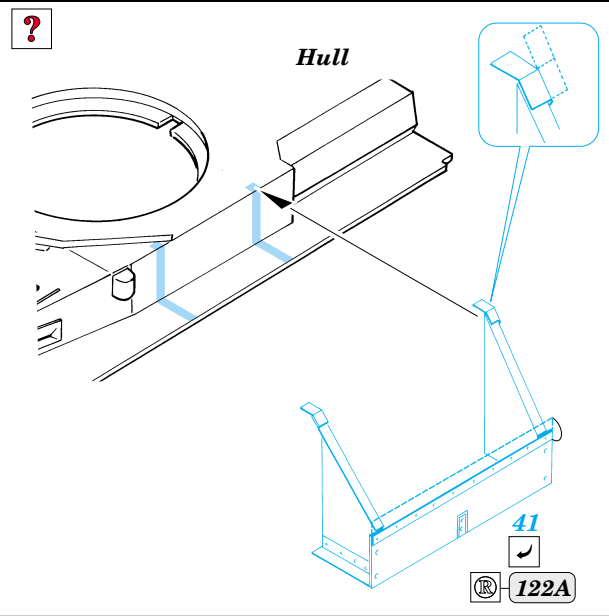

## 35 692

1/35 scale detail set for Italeri kit No.6217 • sada detailů pro model 1/35 Italeri No.6217

- APPLY EXPRESS MASK AND PAINT BEFORE GLUING  
POUŽIT EXPRESS MASK NABARVIT PŘED SLEPENÍM
- SYMMETRICAL ASSEMBLY  
SYMETRICKÁ MONTÁŽ
- REMOVE  
ODSTRANIT
- GRIND  
OBROUSIT
- DRILL HOLE  
VRTAT OTVOR
- BEND  
OHNOUT
- OPTION  
VOLBA
- REPLACE  
NAHRADIT

**ORIGINAL KIT PARTS**  
PŮVODNÍ DÍLY STAVEBNICE

**PHOTO-ETCHED PARTS**  
LEPTANÉ DÍLY

**PARTS TO BE REMOVED**  
DÍLY K ODSTRANĚNÍ

**FILL**  
TMELIT

**F1 version only**

**REFERENCES:**

- Achtung Panzer No.1 : Panzerkampfwagen IV
- Motorbuch Verlag : Begleitwagen Panzerkampfwagen IV
- Trojca No.5 : Pz.Kpfw.IV AusfF/G