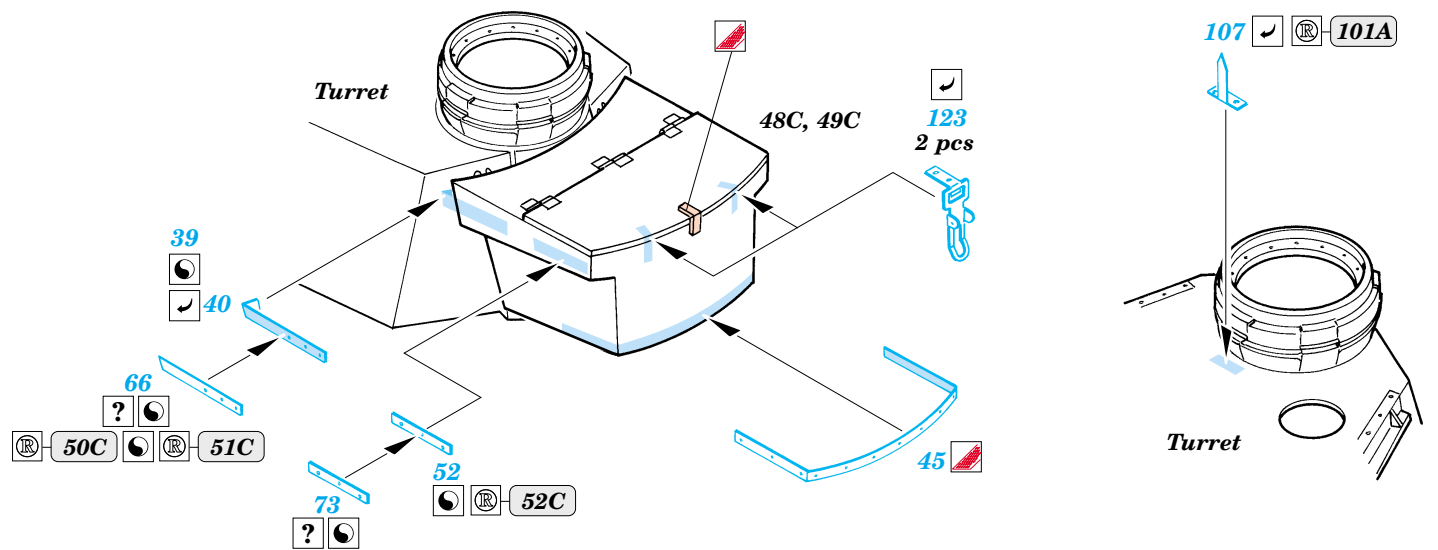

## 35 692

1/35 scale detail set for Italeri kit No.6217 • sada detailů pro model 1/35 Italeri No.6217

- APPLY EXPRESS MASK AND PAINT BEFORE GLUING  
POUŽIT EXPRESS MASK NABARVIT PŘED SLEPENÍM
- SYMMETRICAL ASSEMBLY  
SYMETRICKÁ MONTÁŽ
- REMOVE  
ODSTRANIT
- GRIND  
OBROUSIT
- DRILL HOLE  
VRTAT OTVOR
- BEND  
OHNOUT
- OPTION  
VOLBA
- REPLACE  
NAHRADIT

**ORIGINAL KIT PARTS**  
PŮVODNÍ DÍLY STAVEBNICE

**PHOTO-ETCHED PARTS**  
LEPTANÉ DÍLY

**PARTS TO BE REMOVED**  
DÍLY K ODSTRANĚNÍ

**FILL**  
TMELIT

**F1 version only**

**REFERENCES:**

- Achtung Panzer No.1 : Panzerkampfwagen IV
- Motorbuch Verlag : Begleitwagen Panzerkampfwagen IV
- Trojca No.5 : Pz.Kpfw.IV AusfF/G