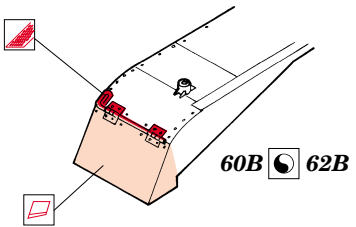

Pz.IV Ausf. F1/F2

eduard

35 692

1/35 scale detail set for Italeri kit No.6217 • sada detailů pro model 1/35 Italeri No.6217

- APPLY EXPRESS MASK AND PAINT BEFORE GLUING
  POUŽIT EXPRESS MASK NABARVIT PŘED SLEPENÍM
- SYMMETRICAL ASSEMBLY
  SYMETRICKÁ MONTÁŽ
- REMOVE
  ODSTRANIT
- GRIND
  OBROUSIT
- DRILL HOLE
  VRTAT OTVOR
- BEND
  OHNOUT
- OPTION
  VOLBA
- REPLACE
  NAHRADIT

ORIGINAL KIT PARTS
PŮVODNÍ DÍLY STAVEBNICE

PHOTO-ETCHED PARTS
LEPTANÉ DÍLY

PARTS TO BE REMOVED
DÍLY K ODSTRANĚNÍ

FILL
TMELIT