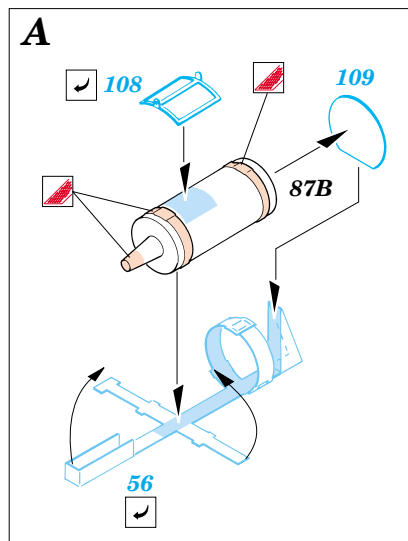

## 35 692

1/35 scale detail set for Italeri kit No.6217 • sada detailů pro model 1/35 Italeri No.6217

- APPLY EXPRESS MASK AND PAINT BEFORE GLUING  
POUŽIT EXPRESS MASK NABARVIT PŘED SLEPENÍM
- SYMMETRICAL ASSEMBLY  
SYMETRICKÁ MONTÁŽ
- REMOVE  
ODSTRANIT
- GRIND  
OBROUSIT
- DRILL HOLE  
VRTAT OTVOR
- BEND  
OHNOUT
- OPTION  
VOLBA
- REPLACE  
NAHRADIT

**ORIGINAL KIT PARTS**  
PŮVODNÍ DÍLY STAVEBNICE

**PHOTO-ETCHED PARTS**  
LEPTANÉ DÍLY

**PARTS TO BE REMOVED**  
DÍLY K ODSTRANĚNÍ

**FILL**  
TMELIT

**F1 version only**

**REFERENCES:**

- Achtung Panzer No.1 : Panzerkampfwagen IV
- Motorbuch Verlag : Begleitwagen Panzerkampfwagen IV
- Trojca No.5 : Pz.Kpfw.IV AusfF/G