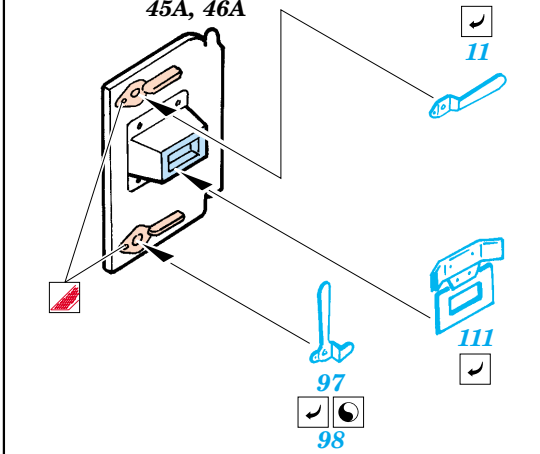

## 35 692

1/35 scale detail set for Italeri kit No.6217 • sada detailů pro model 1/35 Italeri No.6217

- APPLY EXPRESS MASK AND PAINT BEFORE GLUING  
POUŽIT EXPRESS MASK NABARVIT PŘED SLEPENÍM
- SYMMETRICAL ASSEMBLY  
SYMETRICKÁ MONTÁŽ
- REMOVE  
ODSTRANIT
- GRIND  
OBROUSIT
- DRILL HOLE  
VRTAT OTVOR
- BEND  
OHNOUT
- OPTION  
VOLBA
- REPLACE  
NAHRADIT

**ORIGINAL KIT PARTS**  
PŮVODNÍ DÍLY STAVEBNICE

**PHOTO-ETCHED PARTS**  
LEPTANÉ DÍLY

**PARTS TO BE REMOVED**  
DÍLY K ODSTRANĚNÍ

**FILL**  
TMELIT

**F1 version only**

**REFERENCES:**

- Achtung Panzer No.1 : Panzerkampfwagen IV
- Motorbuch Verlag : Begleitwagen Panzerkampfwagen IV
- Trojca No.5 : Pz.Kpfw.IV AusfF/G