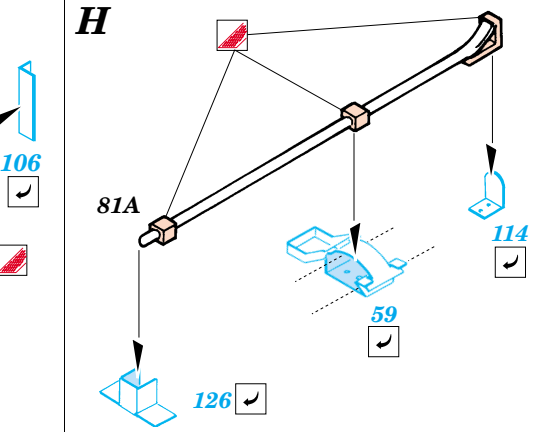

## 35 692

1/35 scale detail set for Italeri kit No.6217 • sada detailů pro model 1/35 Italeri No.6217

- APPLY EXPRESS MASK AND PAINT BEFORE GLUING  
POUŽIT EXPRESS MASK NABARVIT PŘED SLEPENÍM
- SYMMETRICAL ASSEMBLY  
SYMETRICKÁ MONTÁŽ
- REMOVE  
ODSTRANIT
- GRIND  
OBROUSIT
- DRILL HOLE  
VRTAT OTVOR
- BEND  
OHNOUT
- OPTION  
VOLBA
- REPLACE  
NAHRADIT

**ORIGINAL KIT PARTS**  
PŮVODNÍ DÍLY STAVEBNICE

**PHOTO-ETCHED PARTS**  
LEPTANÉ DÍLY

**PARTS TO BE REMOVED**  
DÍLY K ODSTRANĚNÍ

**FILL**  
TMELIT

**F1 version only**

**REFERENCES:**

- Achtung Panzer No.1 : Panzerkampfwagen IV
- Motorbuch Verlag : Begleitwagen Panzerkampfwagen IV
- Trojca No.5 : Pz.Kpfw.IV AusfF/G