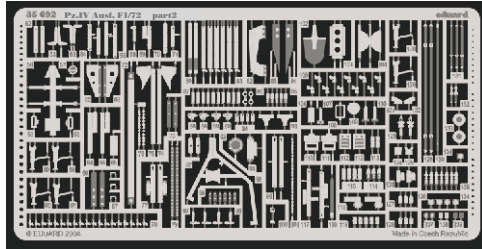

# Pz.IV Ausf. F1/F2

eduard

## 35 692

1/35 scale detail set for Italeri kit No.6217 • sada detailů pro model 1/35 Italeri No.6217

- APPLY EXPRESS MASK AND PAINT BEFORE GLUING  
POUŽIT EXPRESS MASK NABARVIT PŘED SLEPENÍM
- SYMMETRICAL ASSEMBLY  
SYMETRICKÁ MONTÁŽ
- REMOVE  
ODSTRANIT
- GRIND  
OBROUSIT
- DRILL HOLE  
VRTAT OTVOR
- BEND  
OHNOUT
- OPTION  
VOLBA
- REPLACE  
NAHRADIT

**ORIGINAL KIT PARTS**  
PŮVODNÍ DÍLY STAVEBNICE

**PHOTO-ETCHED PARTS**  
LEPTANÉ DÍLY

**PARTS TO BE REMOVED**  
DÍLY K ODSTRANĚNÍ

**FILL**  
TMELIT

**F1 version only**

**REFERENCES:**

- Achtung Panzer No.1 : Panzerkampfwagen IV
- Motorbuch Verlag : Begleitwagen Panzerkampfwagen IV
- Trojca No.5 : Pz.Kpfw.IV AusfF/G