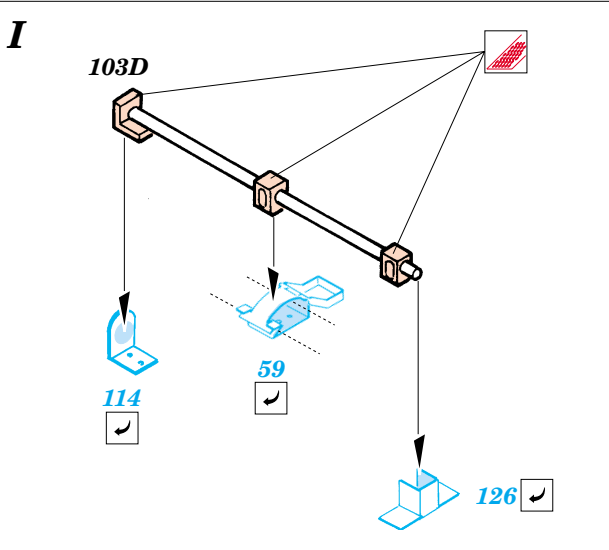

## 35 692

1/35 scale detail set for Italeri kit No.6217 • sada detailů pro model 1/35 Italeri No.6217

- APPLY EXPRESS MASK AND PAINT BEFORE GLUING  
POUŽIT EXPRESS MASK NABARVIT PŘED SLEPENÍM
- SYMMETRICAL ASSEMBLY  
SYMETRICKÁ MONTÁŽ
- REMOVE  
ODSTRANIT
- GRIND  
OBROUSIT
- DRILL HOLE  
VRTAT OTVOR
- BEND  
OHNOUT
- OPTION  
VOLBA
- REPLACE  
NAHRADIT

**ORIGINAL KIT PARTS**  
PŮVODNÍ DÍLY STAVEBNICE

**PHOTO-ETCHED PARTS**  
LEPTANÉ DÍLY

**PARTS TO BE REMOVED**  
DÍLY K ODSTRANĚNÍ

**FILL**  
TMELIT

**F1 version only**

**REFERENCES:**

- Achtung Panzer No.1 : Panzerkampfwagen IV
- Motorbuch Verlag : Begleitwagen Panzerkampfwagen IV
- Trojca No.5 : Pz.Kpfw.IV AusfF/G