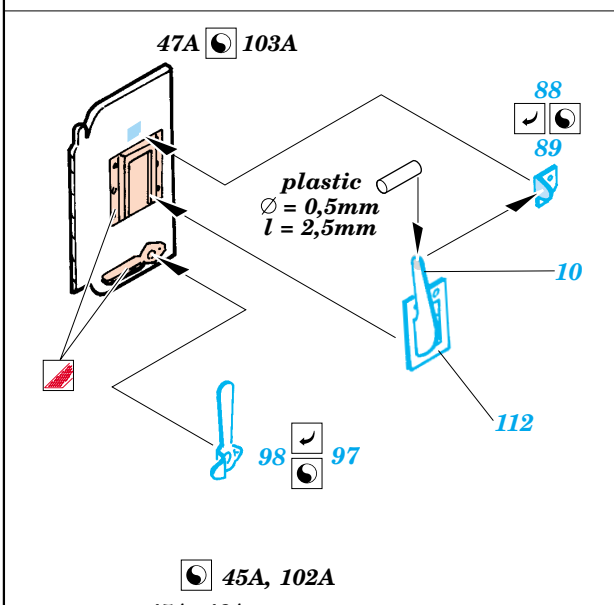

## 35 692

1/35 scale detail set for Italeri kit No.6217 • sada detailů pro model 1/35 Italeri No.6217

- APPLY EXPRESS MASK AND PAINT BEFORE GLUING  
POUŽIT EXPRESS MASK NABARVIT PŘED SLEPENÍM
- SYMMETRICAL ASSEMBLY  
SYMETRICKÁ MONTÁŽ
- REMOVE  
ODSTRANIT
- GRIND  
OBROUSIT
- DRILL HOLE  
VRTAT OTVOR
- BEND  
OHNOUT
- OPTION  
VOLBA
- REPLACE  
NAHRADIT

**ORIGINAL KIT PARTS**  
PŮVODNÍ DÍLY STAVEBNICE

**PHOTO-ETCHED PARTS**  
LEPTANÉ DÍLY

**PARTS TO BE REMOVED**  
DÍLY K ODSTRANĚNÍ

**FILL**  
TMELIT

**F1 version only**

**REFERENCES:**

- Achtung Panzer No.1 : Panzerkampfwagen IV
- Motorbuch Verlag : Begleitwagen Panzerkampfwagen IV
- Trojca No.5 : Pz.Kpfw.IV AusfF/G