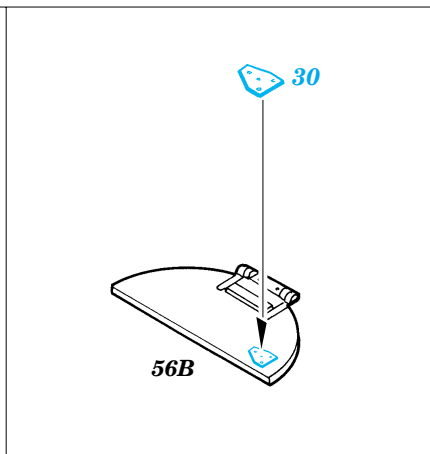

## 35 692

1/35 scale detail set for Italeri kit No.6217 • sada detailů pro model 1/35 Italeri No.6217

- APPLY EXPRESS MASK AND PAINT BEFORE GLUING  
POUŽIT EXPRESS MASK NABARVIT PŘED SLEPENÍM
- SYMMETRICAL ASSEMBLY  
SYMETRICKÁ MONTÁŽ
- REMOVE  
ODSTRANIT
- GRIND  
OBROUSIT
- DRILL HOLE  
VRTAT OTVOR
- BEND  
OHNOUT
- OPTION  
VOLBA
- REPLACE  
NAHRADIT

**ORIGINAL KIT PARTS**  
PŮVODNÍ DÍLY STAVEBNICE

**PHOTO-ETCHED PARTS**  
LEPTANÉ DÍLY

**PARTS TO BE REMOVED**  
DÍLY K ODSTRANĚNÍ

**FILL**  
TMELIT

**F1 version only**

**REFERENCES:**

- Achtung Panzer No.1 : Panzerkampfwagen IV
- Motorbuch Verlag : Begleitwagen Panzerkampfwagen IV
- Trojca No.5 : Pz.Kpfw.IV AusfF/G