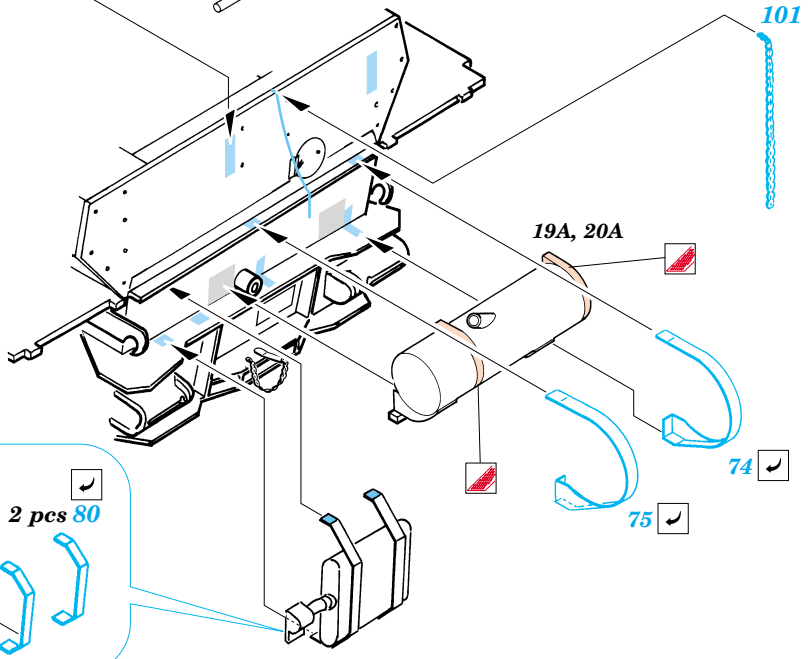

## 35 692

1/35 scale detail set for Italeri kit No.6217 • sada detailů pro model 1/35 Italeri No.6217

- APPLY EXPRESS MASK AND PAINT BEFORE GLUING  
POUŽIT EXPRESS MASK NABARVIT PŘED SLEPENÍM
- SYMMETRICAL ASSEMBLY  
SYMETRICKÁ MONTÁŽ
- REMOVE  
ODSTRANIT
- GRIND  
OBROUSIT
- DRILL HOLE  
VRTAT OTVOR
- BEND  
OHNOUT
- OPTION  
VOLBA
- REPLACE  
NAHRADIT

**ORIGINAL KIT PARTS**  
PŮVODNÍ DÍLY STAVEBNICE

**PHOTO-ETCHED PARTS**  
LEPTANÉ DÍLY

**PARTS TO BE REMOVED**  
DÍLY K ODSTRANĚNÍ

**FILL**  
TMELIT

**F1 version only**

**REFERENCES:**

- Achtung Panzer No.1 : Panzerkampfwagen IV
- Motorbuch Verlag : Begleitwagen Panzerkampfwagen IV
- Trojca No.5 : Pz.Kpfw.IV AusfF/G