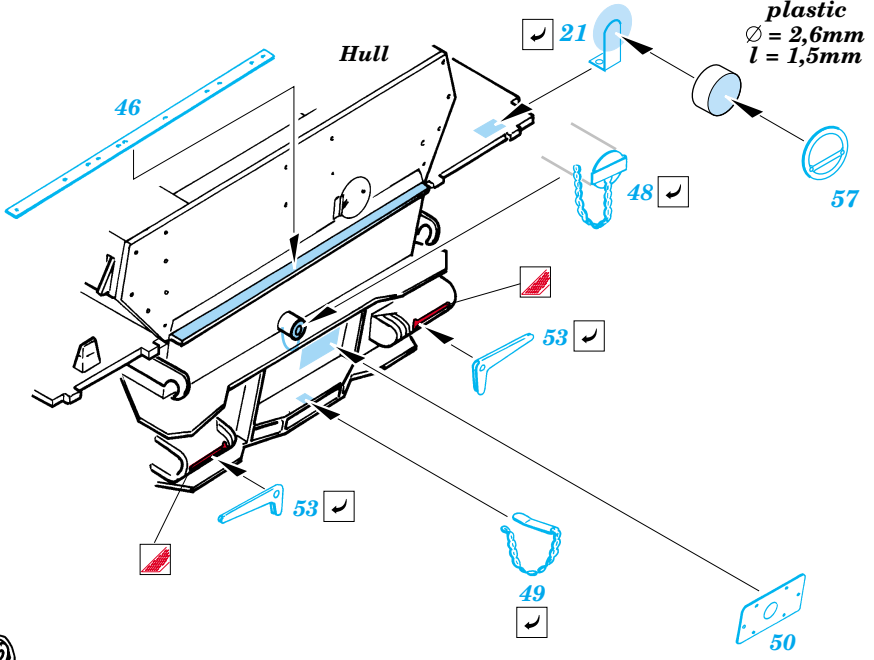

Pz.IV Ausf. F1/F2

eduard

35 692

1/35 scale detail set for Italeri kit No.6217 • sada detailů pro model 1/35 Italeri No.6217

- APPLY EXPRESS MASK AND PAINT BEFORE GLUING
  POUŽIT EXPRESS MASK NABARVIT PŘED SLEPENÍM
- SYMMETRICAL ASSEMBLY
  SYMETRICKÁ MONTÁŽ
- REMOVE
  ODSTRANIT
- GRIND
  OBROUSIT
- DRILL HOLE
  VRTAT OTVOR
- BEND
  OHNOUT
- OPTION
  VOLBA
- REPLACE
  NAHRADIT

ORIGINAL KIT PARTS
PŮVODNÍ DÍLY STAVEBNICE

PHOTO-ETCHED PARTS
LEPTANÉ DÍLY

PARTS TO BE REMOVED
DÍLY K ODSTRANĚNÍ

FILL
TMELIT