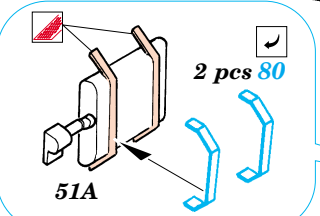

## 35 692

1/35 scale detail set for Italeri kit No.6217 • sada detailů pro model 1/35 Italeri No.6217

- APPLY EXPRESS MASK AND PAINT BEFORE GLUING  
POUŽIT EXPRESS MASK NABARVIT PŘED SLEPENÍM
- SYMMETRICAL ASSEMBLY  
SYMETRICKÁ MONTÁŽ
- REMOVE  
ODSTRANIT
- GRIND  
OBROUSIT
- DRILL HOLE  
VRTAT OTVOR
- BEND  
OHNOUT
- OPTION  
VOLBA
- REPLACE  
NAHRADIT

**ORIGINAL KIT PARTS**  
PŮVODNÍ DÍLY STAVEBNICE

**PHOTO-ETCHED PARTS**  
LEPTANÉ DÍLY

**PARTS TO BE REMOVED**  
DÍLY K ODSTRANĚNÍ

**FILL**  
TMELIT

**F1 version only**

**REFERENCES:**

- Achtung Panzer No.1 : Panzerkampfwagen IV
- Motorbuch Verlag : Begleitwagen Panzerkampfwagen IV
- Trojca No.5 : Pz.Kpfw.IV AusfF/G