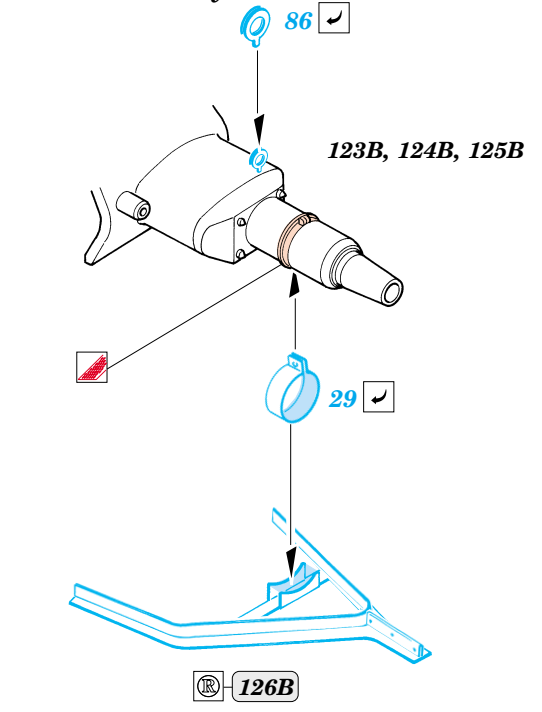

## 35 692

1/35 scale detail set for Italeri kit No.6217 • sada detailů pro model 1/35 Italeri No.6217

- APPLY EXPRESS MASK AND PAINT BEFORE GLUING  
POUŽIT EXPRESS MASK NABARVIT PŘED SLEPENÍM
- SYMMETRICAL ASSEMBLY  
SYMETRICKÁ MONTÁŽ
- REMOVE  
ODSTRANIT
- GRIND  
OBROUSIT
- DRILL HOLE  
VRTAT OTVOR
- BEND  
OHNOUT
- OPTION  
VOLBA
- REPLACE  
NAHRADIT

**ORIGINAL KIT PARTS**  
PŮVODNÍ DÍLY STAVEBNICE

**PHOTO-ETCHED PARTS**  
LEPTANÉ DÍLY

**PARTS TO BE REMOVED**  
DÍLY K ODSTRANĚNÍ

**FILL**  
TMELIT

**F1 version only**

**REFERENCES:**

- Achtung Panzer No.1 : Panzerkampfwagen IV
- Motorbuch Verlag : Begleitwagen Panzerkampfwagen IV
- Trojca No.5 : Pz.Kpfw.IV AusfF/G