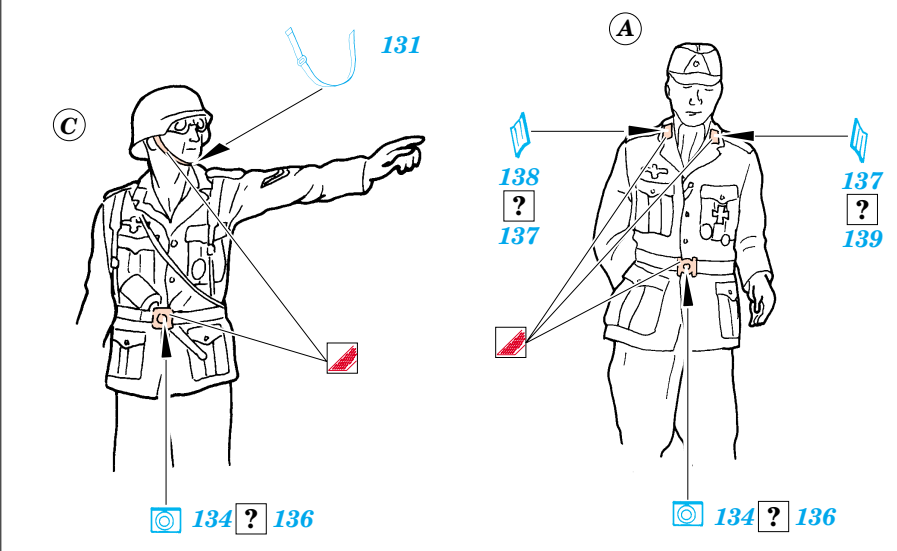

F1 version only

REFERENCES:

- -Achtung Panzer No.1 : Panzerkampfwagen IV
- -Motorbuch Verlag : Begleitwagen Panzerkampfwagen IV
- -Trojca No.5 : Pz.Kpfw.IV AusfF/G