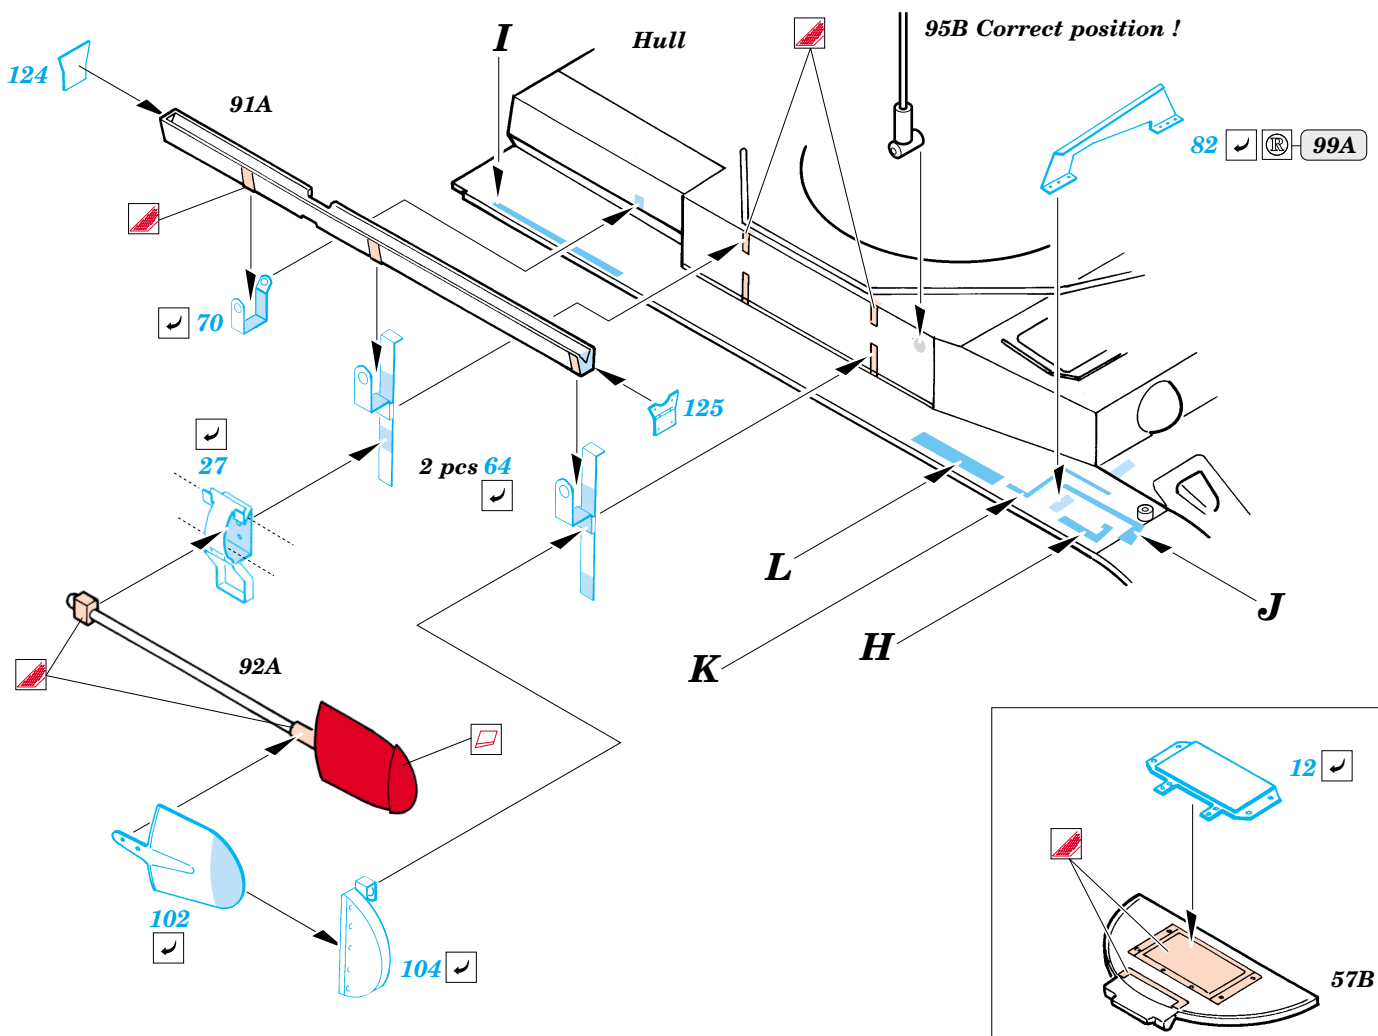

## 35 692

1/35 scale detail set for Italeri kit No.6217 • sada detailů pro model 1/35 Italeri No.6217

- APPLY EXPRESS MASK AND PAINT BEFORE GLUING  
POUŽIT EXPRESS MASK NABARVIT PŘED SLEPENÍM
- SYMMETRICAL ASSEMBLY  
SYMETRICKÁ MONTÁŽ
- REMOVE  
ODSTRANIT
- GRIND  
OBROUSIT
- DRILL HOLE  
VRTAT OTVOR
- BEND  
OHNOUT
- OPTION  
VOLBA
- REPLACE  
NAHRADIT

**ORIGINAL KIT PARTS**  
PŮVODNÍ DÍLY STAVEBNICE

**PHOTO-ETCHED PARTS**  
LEPTANÉ DÍLY

**PARTS TO BE REMOVED**  
DÍLY K ODSTRANĚNÍ

**FILL**  
TMELIT

**F1 version only**

**REFERENCES:**

- Achtung Panzer No.1 : Panzerkampfwagen IV
- Motorbuch Verlag : Begleitwagen Panzerkampfwagen IV
- Trojca No.5 : Pz.Kpfw.IV AusfF/G