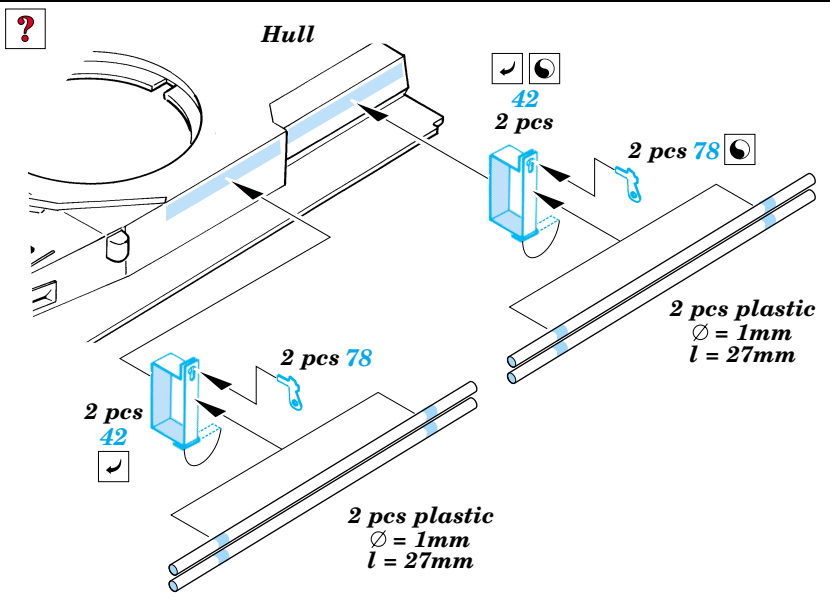

## 35 692

1/35 scale detail set for Italeri kit No.6217 • sada detailů pro model 1/35 Italeri No.6217

- APPLY EXPRESS MASK AND PAINT BEFORE GLUING  
POUŽIT EXPRESS MASK NABARVIT PŘED SLEPENÍM
- SYMMETRICAL ASSEMBLY  
SYMETRICKÁ MONTÁŽ
- REMOVE  
ODSTRANIT
- GRIND  
OBROUSIT
- DRILL HOLE  
VRTAT OTVOR
- BEND  
OHNOUT
- OPTION  
VOLBA
- REPLACE  
NAHRADIT

**ORIGINAL KIT PARTS**  
PŮVODNÍ DÍLY STAVEBNICE

**PHOTO-ETCHED PARTS**  
LEPTANÉ DÍLY

**PARTS TO BE REMOVED**  
DÍLY K ODSTRANĚNÍ

**FILL**  
TMELIT

**F1 version only**

**REFERENCES:**

- Achtung Panzer No.1 : Panzerkampfwagen IV
- Motorbuch Verlag : Begleitwagen Panzerkampfwagen IV
- Trojca No.5 : Pz.Kpfw.IV AusfF/G