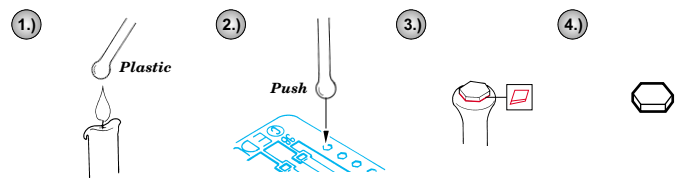

## 35 692

1/35 scale detail set for Italeri kit No.6217 • sada detailů pro model 1/35 Italeri No.6217

- APPLY EXPRESS MASK AND PAINT BEFORE GLUING  
POUŽIT EXPRESS MASK NABARVIT PŘED SLEPENÍM
- SYMMETRICAL ASSEMBLY  
SYMETRICKÁ MONTÁŽ
- REMOVE  
ODSTRANIT
- GRIND  
OBROUSIT
- DRILL HOLE  
VRTAT OTVOR
- BEND  
OHNOUT
- OPTION  
VOLBA
- REPLACE  
NAHRADIT

**ORIGINAL KIT PARTS**  
PŮVODNÍ DÍLY STAVEBNICE

**PHOTO-ETCHED PARTS**  
LEPTANÉ DÍLY

**PARTS TO BE REMOVED**  
DÍLY K ODSTRANĚNÍ

**FILL**  
TMELIT

**F1 version only**

**REFERENCES:**

- Achtung Panzer No.1 : Panzerkampfwagen IV
- Motorbuch Verlag : Begleitwagen Panzerkampfwagen IV
- Trojca No.5 : Pz.Kpfw.IV AusfF/G