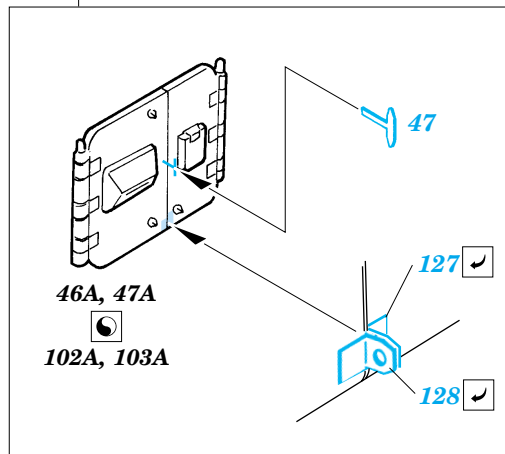

## 35 692

1/35 scale detail set for Italeri kit No.6217 • sada detailů pro model 1/35 Italeri No.6217

- APPLY EXPRESS MASK AND PAINT BEFORE GLUING  
POUŽIT EXPRESS MASK NABARVIT PŘED SLEPENÍM
- SYMMETRICAL ASSEMBLY  
SYMETRICKÁ MONTÁŽ
- REMOVE  
ODSTRANIT
- GRIND  
OBROUSIT
- DRILL HOLE  
VRTAT OTVOR
- BEND  
OHNOUT
- OPTION  
VOLBA
- REPLACE  
NAHRADIT

**ORIGINAL KIT PARTS**  
PŮVODNÍ DÍLY STAVEBNICE

**PHOTO-ETCHED PARTS**  
LEPTANÉ DÍLY

**PARTS TO BE REMOVED**  
DÍLY K ODSTRANĚNÍ

**FILL**  
TMELIT

**F1 version only**

**REFERENCES:**

- Achtung Panzer No.1 : Panzerkampfwagen IV
- Motorbuch Verlag : Begleitwagen Panzerkampfwagen IV
- Trojca No.5 : Pz.Kpfw.IV AusfF/G