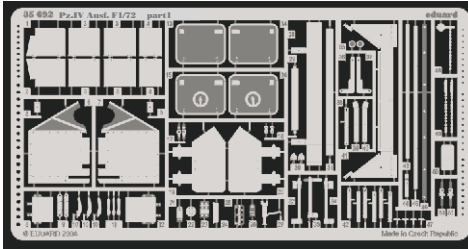

## 35 692

1/35 scale detail set for Italeri kit No.6217 • sada detailů pro model 1/35 Italeri No.6217

- APPLY EXPRESS MASK AND PAINT BEFORE GLUING  
POUŽIT EXPRESS MASK NABARVIT PŘED SLEPENÍM
- SYMMETRICAL ASSEMBLY  
SYMETRICKÁ MONTÁŽ
- REMOVE  
ODSTRANIT
- GRIND  
OBROUSIT
- DRILL HOLE  
VRTAT OTVOR
- BEND  
OHNOUT
- OPTION  
VOLBA
- REPLACE  
NAHRADIT

**ORIGINAL KIT PARTS**  
PŮVODNÍ DÍLY STAVEBNICE

**PHOTO-ETCHED PARTS**  
LEPTANÉ DÍLY

**PARTS TO BE REMOVED**  
DÍLY K ODSTRANĚNÍ

**FILL**  
TMELIT

**F1 version only**

**REFERENCES:**

- Achtung Panzer No.1 : Panzerkampfwagen IV
- Motorbuch Verlag : Begleitwagen Panzerkampfwagen IV
- Trojca No.5 : Pz.Kpfw.IV AusfF/G