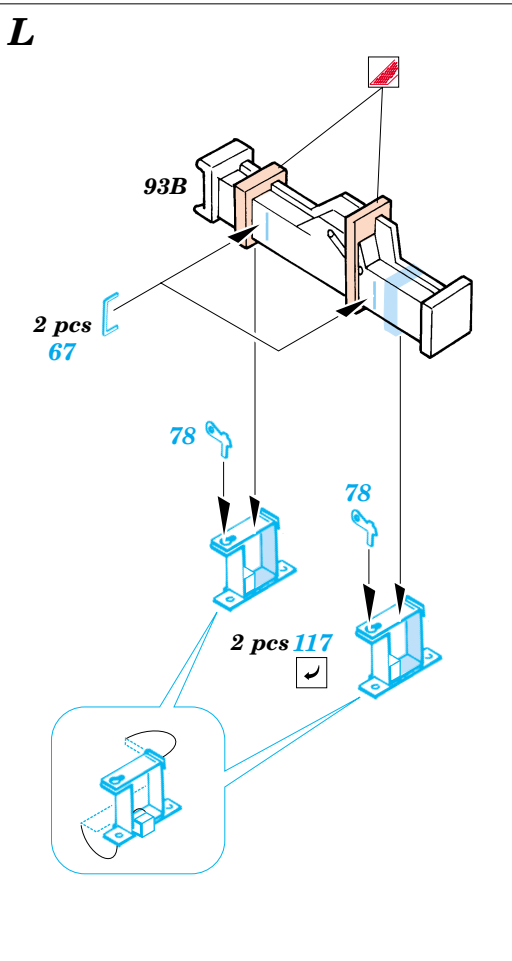

## 35 692

1/35 scale detail set for Italeri kit No.6217 • sada detailů pro model 1/35 Italeri No.6217

- APPLY EXPRESS MASK AND PAINT BEFORE GLUING  
POUŽIT EXPRESS MASK NABARVIT PŘED SLEPENÍM
- SYMMETRICAL ASSEMBLY  
SYMETRICKÁ MONTÁŽ
- REMOVE  
ODSTRANIT
- GRIND  
OBROUSIT
- DRILL HOLE  
VRTAT OTVOR
- BEND  
OHNOUT
- OPTION  
VOLBA
- REPLACE  
NAHRADIT

**ORIGINAL KIT PARTS**  
PŮVODNÍ DÍLY STAVEBNICE

**PHOTO-ETCHED PARTS**  
LEPTANÉ DÍLY

**PARTS TO BE REMOVED**  
DÍLY K ODSTRANĚNÍ

**FILL**  
TMELIT

**F1 version only**

**REFERENCES:**

- Achtung Panzer No.1 : Panzerkampfwagen IV
- Motorbuch Verlag : Begleitwagen Panzerkampfwagen IV
- Trojca No.5 : Pz.Kpfw.IV AusfF/G