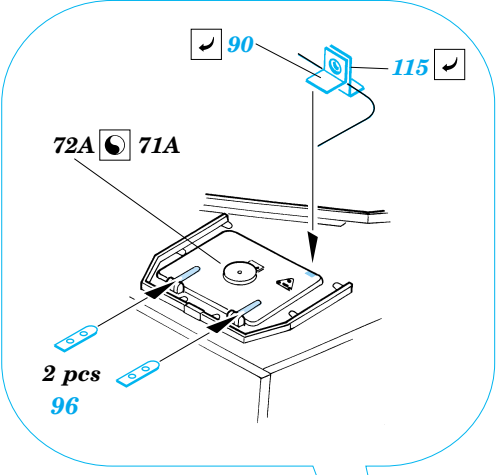

## 35 692

1/35 scale detail set for Italeri kit No.6217 • sada detailů pro model 1/35 Italeri No.6217

- APPLY EXPRESS MASK AND PAINT BEFORE GLUING  
POUŽIT EXPRESS MASK NABARVIT PŘED SLEPENÍM
- SYMMETRICAL ASSEMBLY  
SYMETRICKÁ MONTÁŽ
- REMOVE  
ODSTRANIT
- GRIND  
OBROUSIT
- DRILL HOLE  
VRTAT OTVOR
- BEND  
OHNOUT
- OPTION  
VOLBA
- REPLACE  
NAHRADIT

**ORIGINAL KIT PARTS**  
PŮVODNÍ DÍLY STAVEBNICE

**PHOTO-ETCHED PARTS**  
LEPTANÉ DÍLY

**PARTS TO BE REMOVED**  
DÍLY K ODSTRANĚNÍ

**FILL**  
TMELIT

**F1 version only**

**REFERENCES:**

- Achtung Panzer No.1 : Panzerkampfwagen IV
- Motorbuch Verlag : Begleitwagen Panzerkampfwagen IV
- Trojca No.5 : Pz.Kpfw.IV AusfF/G