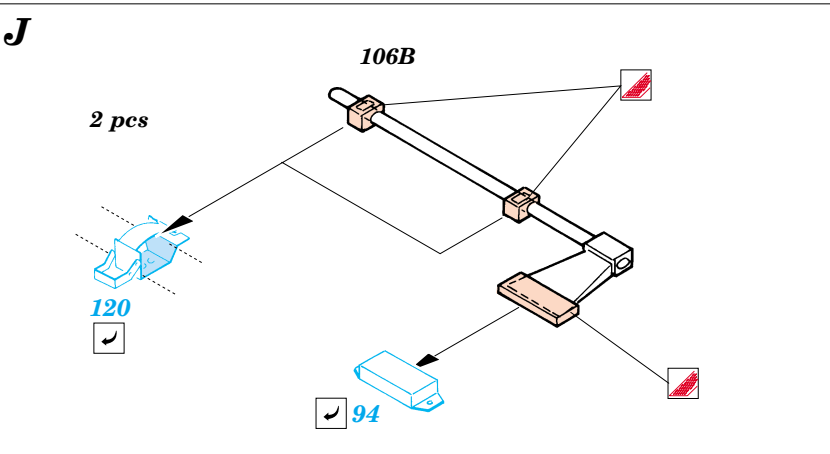

## 35 692

1/35 scale detail set for Italeri kit No.6217 • sada detailů pro model 1/35 Italeri No.6217

- APPLY EXPRESS MASK AND PAINT BEFORE GLUING  
POUŽIT EXPRESS MASK NABARVIT PŘED SLEPENÍM
- SYMMETRICAL ASSEMBLY  
SYMETRICKÁ MONTÁŽ
- REMOVE  
ODSTRANIT
- GRIND  
OBROUSIT
- DRILL HOLE  
VRTAT OTVOR
- BEND  
OHNOUT
- OPTION  
VOLBA
- REPLACE  
NAHRADIT

**ORIGINAL KIT PARTS**  
PŮVODNÍ DÍLY STAVEBNICE

**PHOTO-ETCHED PARTS**  
LEPTANÉ DÍLY

**PARTS TO BE REMOVED**  
DÍLY K ODSTRANĚNÍ

**FILL**  
TMELIT

**F1 version only**

**REFERENCES:**

- Achtung Panzer No.1 : Panzerkampfwagen IV
- Motorbuch Verlag : Begleitwagen Panzerkampfwagen IV
- Trojca No.5 : Pz.Kpfw.IV AusfF/G