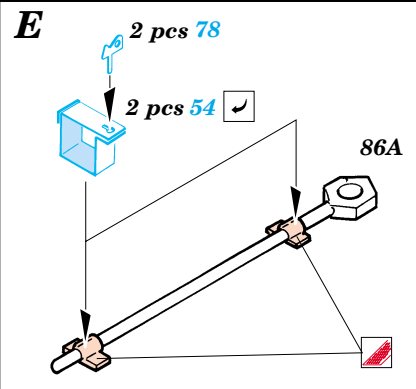

## 35 692

1/35 scale detail set for Italeri kit No.6217 • sada detailů pro model 1/35 Italeri No.6217

- APPLY EXPRESS MASK AND PAINT BEFORE GLUING  
POUŽIT EXPRESS MASK NABARVIT PŘED SLEPENÍM
- SYMMETRICAL ASSEMBLY  
SYMETRICKÁ MONTÁŽ
- REMOVE  
ODSTRANIT
- GRIND  
OBROUSIT
- DRILL HOLE  
VRTAT OTVOR
- BEND  
OHNOUT
- OPTION  
VOLBA
- REPLACE  
NAHRADIT

**ORIGINAL KIT PARTS**  
PŮVODNÍ DÍLY STAVEBNICE

**PHOTO-ETCHED PARTS**  
LEPTANÉ DÍLY

**PARTS TO BE REMOVED**  
DÍLY K ODSTRANĚNÍ

**FILL**  
TMELIT

**F1 version only**

**REFERENCES:**

- Achtung Panzer No.1 : Panzerkampfwagen IV
- Motorbuch Verlag : Begleitwagen Panzerkampfwagen IV
- Trojca No.5 : Pz.Kpfw.IV AusfF/G