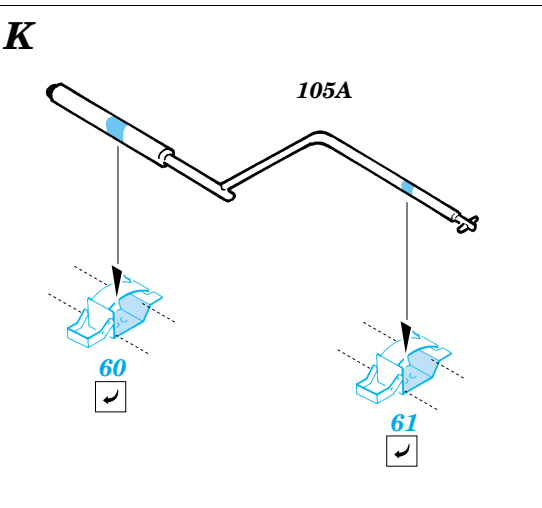

## 35 692

1/35 scale detail set for Italeri kit No.6217 • sada detailů pro model 1/35 Italeri No.6217

- APPLY EXPRESS MASK AND PAINT BEFORE GLUING  
POUŽIT EXPRESS MASK NABARVIT PŘED SLEPENÍM
- SYMMETRICAL ASSEMBLY  
SYMETRICKÁ MONTÁŽ
- REMOVE  
ODSTRANIT
- GRIND  
OBROUSIT
- DRILL HOLE  
VRTAT OTVOR
- BEND  
OHNOUT
- OPTION  
VOLBA
- REPLACE  
NAHRADIT

**ORIGINAL KIT PARTS**  
PŮVODNÍ DÍLY STAVEBNICE

**PHOTO-ETCHED PARTS**  
LEPTANÉ DÍLY

**PARTS TO BE REMOVED**  
DÍLY K ODSTRANĚNÍ

**FILL**  
TMELIT

**F1 version only**

**REFERENCES:**

- Achtung Panzer No.1 : Panzerkampfwagen IV
- Motorbuch Verlag : Begleitwagen Panzerkampfwagen IV
- Trojca No.5 : Pz.Kpfw.IV AusfF/G