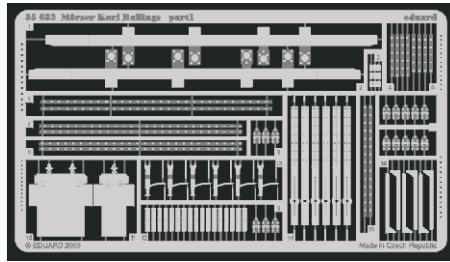

Mörser Karl Railings

1/35 scale detail set for Dragon kit 6179 • sada detailů pro model 1/35 Dragon 6179

eduard

35 632

- APPLY EXPRESS MASK AND PAINT BEFORE GLUING
POUŽÍTE EXPRESNÍ MASKU NEBEARVIT PŘED SLEPENÍM
- SYMETRICAL ASSEMBLY
SYMETRICKÁ MONTÁŽ
- REMOVE
ODSTRANIT
- GRIND
OBROUSIT
- DRILL HOLE
VRTAT OTVOR
- BEND
OHNOUT
- OPTION
VOLBA
- REPLACE
NAHRADIT

ORIGINAL KIT PARTS
PŮVODNÍ DÍLY STAVEBNICE

PHOTO-ETCHED PARTS
LEPTANÉ DÍLY

PARTS TO BE REMOVED
DÍLY K ODSTRANĚNÍ

FILL
TMELIT

References: - Panzer tracts : T. Jentz - Berthas Big Brother Karl-Geraet
 - Kit Militar-Modell Journal 5/2003
 - Model Art No.634 June 2003