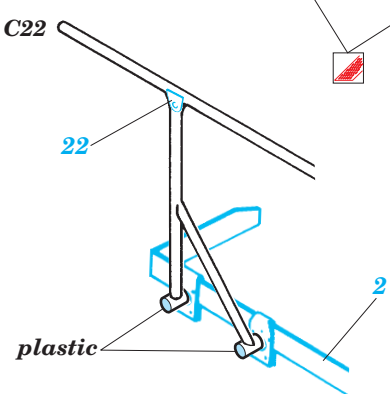

Mörser Karl Railings

1/35 scale detail set for Dragon kit 6179 • sada detailů pro model 1/35 Dragon 6179

eduard

35 632

- APPLY EXPRESS MASK AND PAINT BEFORE GLUING
POUŽÍTE EXPRESNÍ MASKU NEBEARVIT PŘED SLEPENÍM
- SYMETRICAL ASSEMBLY
SYMETRICKÁ MONTÁŽ
- REMOVE
ODSTRANIT
- GRIND
OBROUSIT
- DRILL HOLE
VRTAT OTVOR
- BEND
OHNOUT
- OPTION
VOLBA
- REPLACE
NAHRADIT

ORIGINAL KIT PARTS
PŮVODNÍ DÍLY STAVEBNICE

PHOTO-ETCHED PARTS
LEPTANÉ DÍLY

PARTS TO BE REMOVED
DÍLY K ODSTRANĚNÍ

FILL
TMELIT

References: - Panzer tracts : T. Jentz - Berthas Big Brother Karl-Geraet
 - Kit Militar-Modell Journal 5/2003
 - Model Art No.634 June 2003