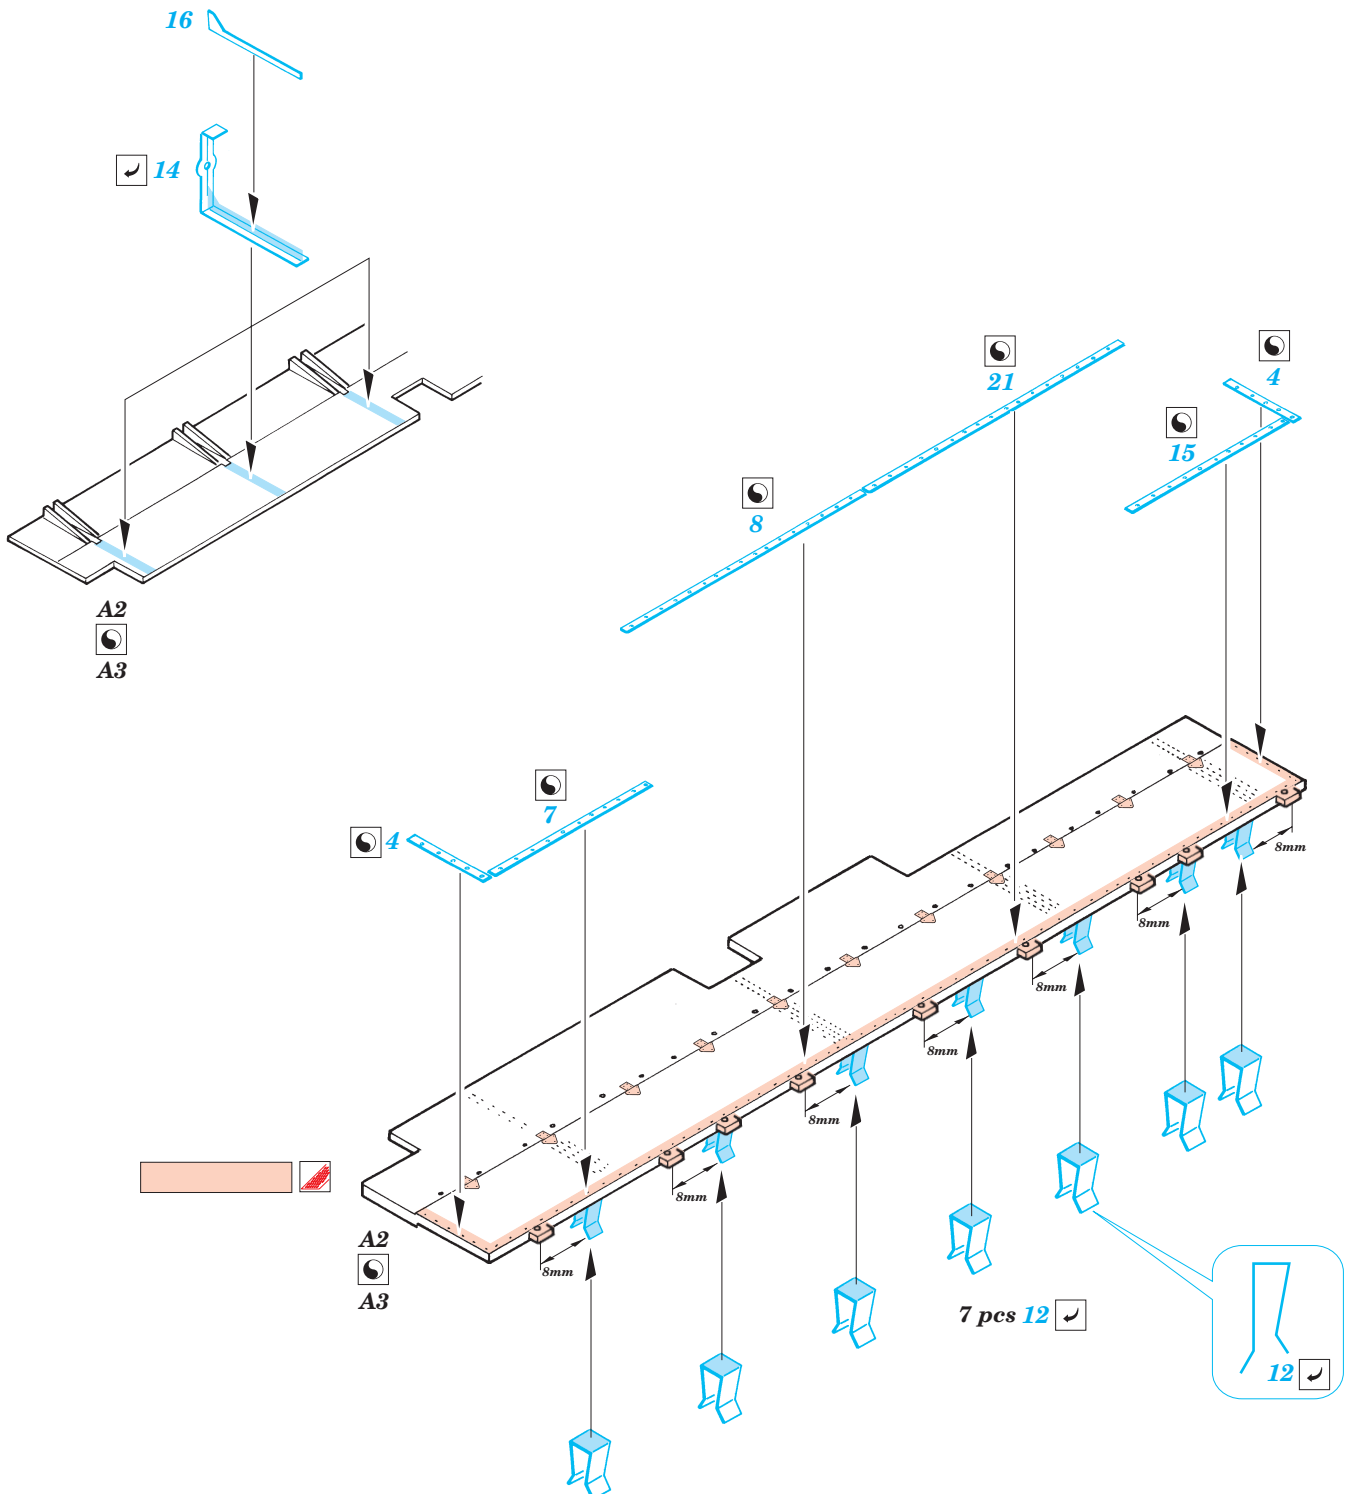

Mörser Karl Railings

1/35 scale detail set for Dragon kit 6179 • sada detailů pro model 1/35 Dragon 6179

eduard

35 632

- APPLY EXPRESS MASK AND PAINT BEFORE GLUING
POUŽÍTE EXPRESNÍ MASKU NEBEARVIT PŘED SLEPENÍM
- SYMETRICAL ASSEMBLY
SYMETRICKÁ MONTÁŽ
- REMOVE
ODSTRANIT
- GRIND
OBROUSIT
- DRILL HOLE
VRTAT OTVOR
- BEND
OHNOUT
- OPTION
VOLBA
- REPLACE
NAHRADIT

ORIGINAL KIT PARTS
PŮVODNÍ DÍLY STAVEBNICE

PHOTO-ETCHED PARTS
LEPTANÉ DÍLY

PARTS TO BE REMOVED
DÍLY K ODSTRANĚNÍ

FILL
TMELIT

References: - Panzer tracts : T. Jentz - Berthas Big Brother Karl-Geraet
 - Kit Militar-Modell Journal 5/2003
 - Model Art No.634 June 2003