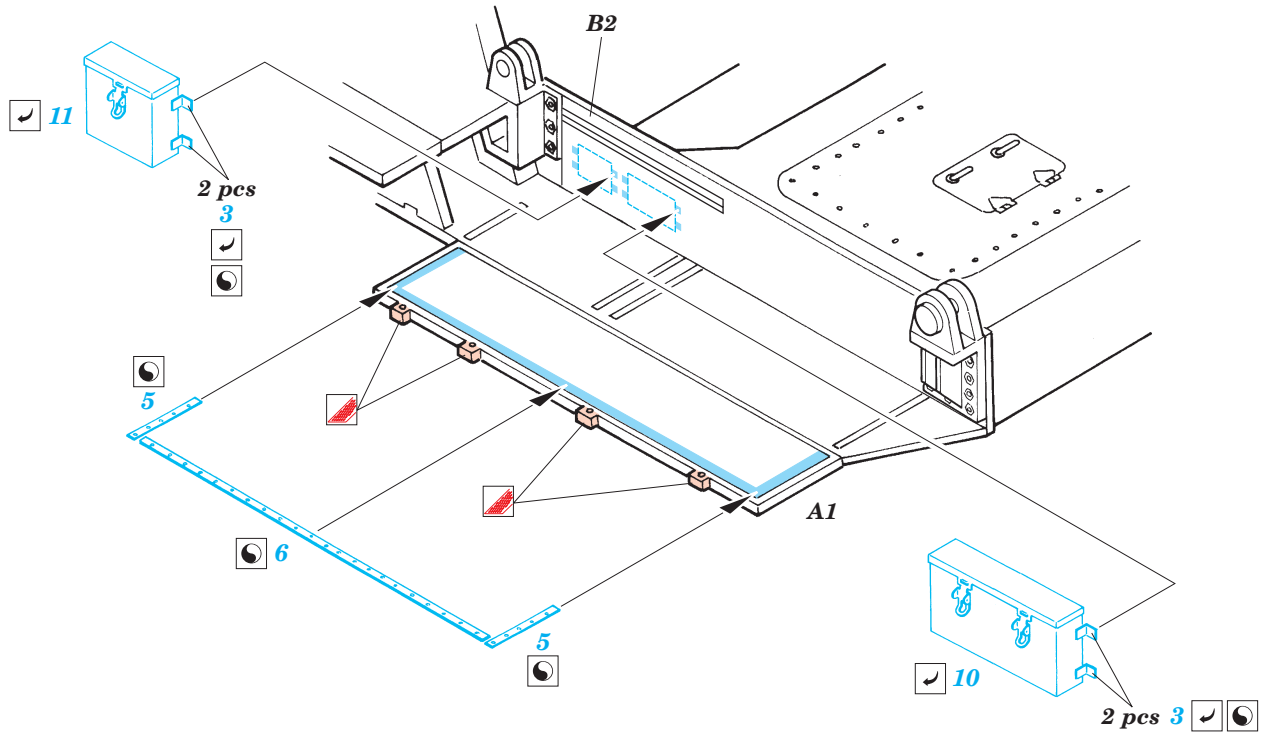

Mörser Karl Railings

1/35 scale detail set for Dragon kit 6179 • sada detailů pro model 1/35 Dragon 6179

eduard

35 632

- APPLY EXPRESS MASK AND PAINT BEFORE GLUING
POUŽÍTE EXPRESNÍ MASKU NEBEARVIT PŘED SLEPENÍM
- SYMETRICAL ASSEMBLY
SYMETRICKÁ MONTÁŽ
- REMOVE
ODSTRANIT
- GRIND
OBROUSIT
- DRILL HOLE
VRTAT OTVOR
- BEND
OHNOUT
- OPTION
VOLBA
- REPLACE
NAHRADIT

ORIGINAL KIT PARTS
PŮVODNÍ DÍLY STAVEBNICE

PHOTO-ETCHED PARTS
LEPTANÉ DÍLY

PARTS TO BE REMOVED
DÍLY K ODSTRANĚNÍ

FILL
TMELIT

References: - Panzer tracts : T. Jentz - Berthas Big Brother Karl-Geraet
 - Kit Militar-Modell Journal 5/2003
 - Model Art No.634 June 2003