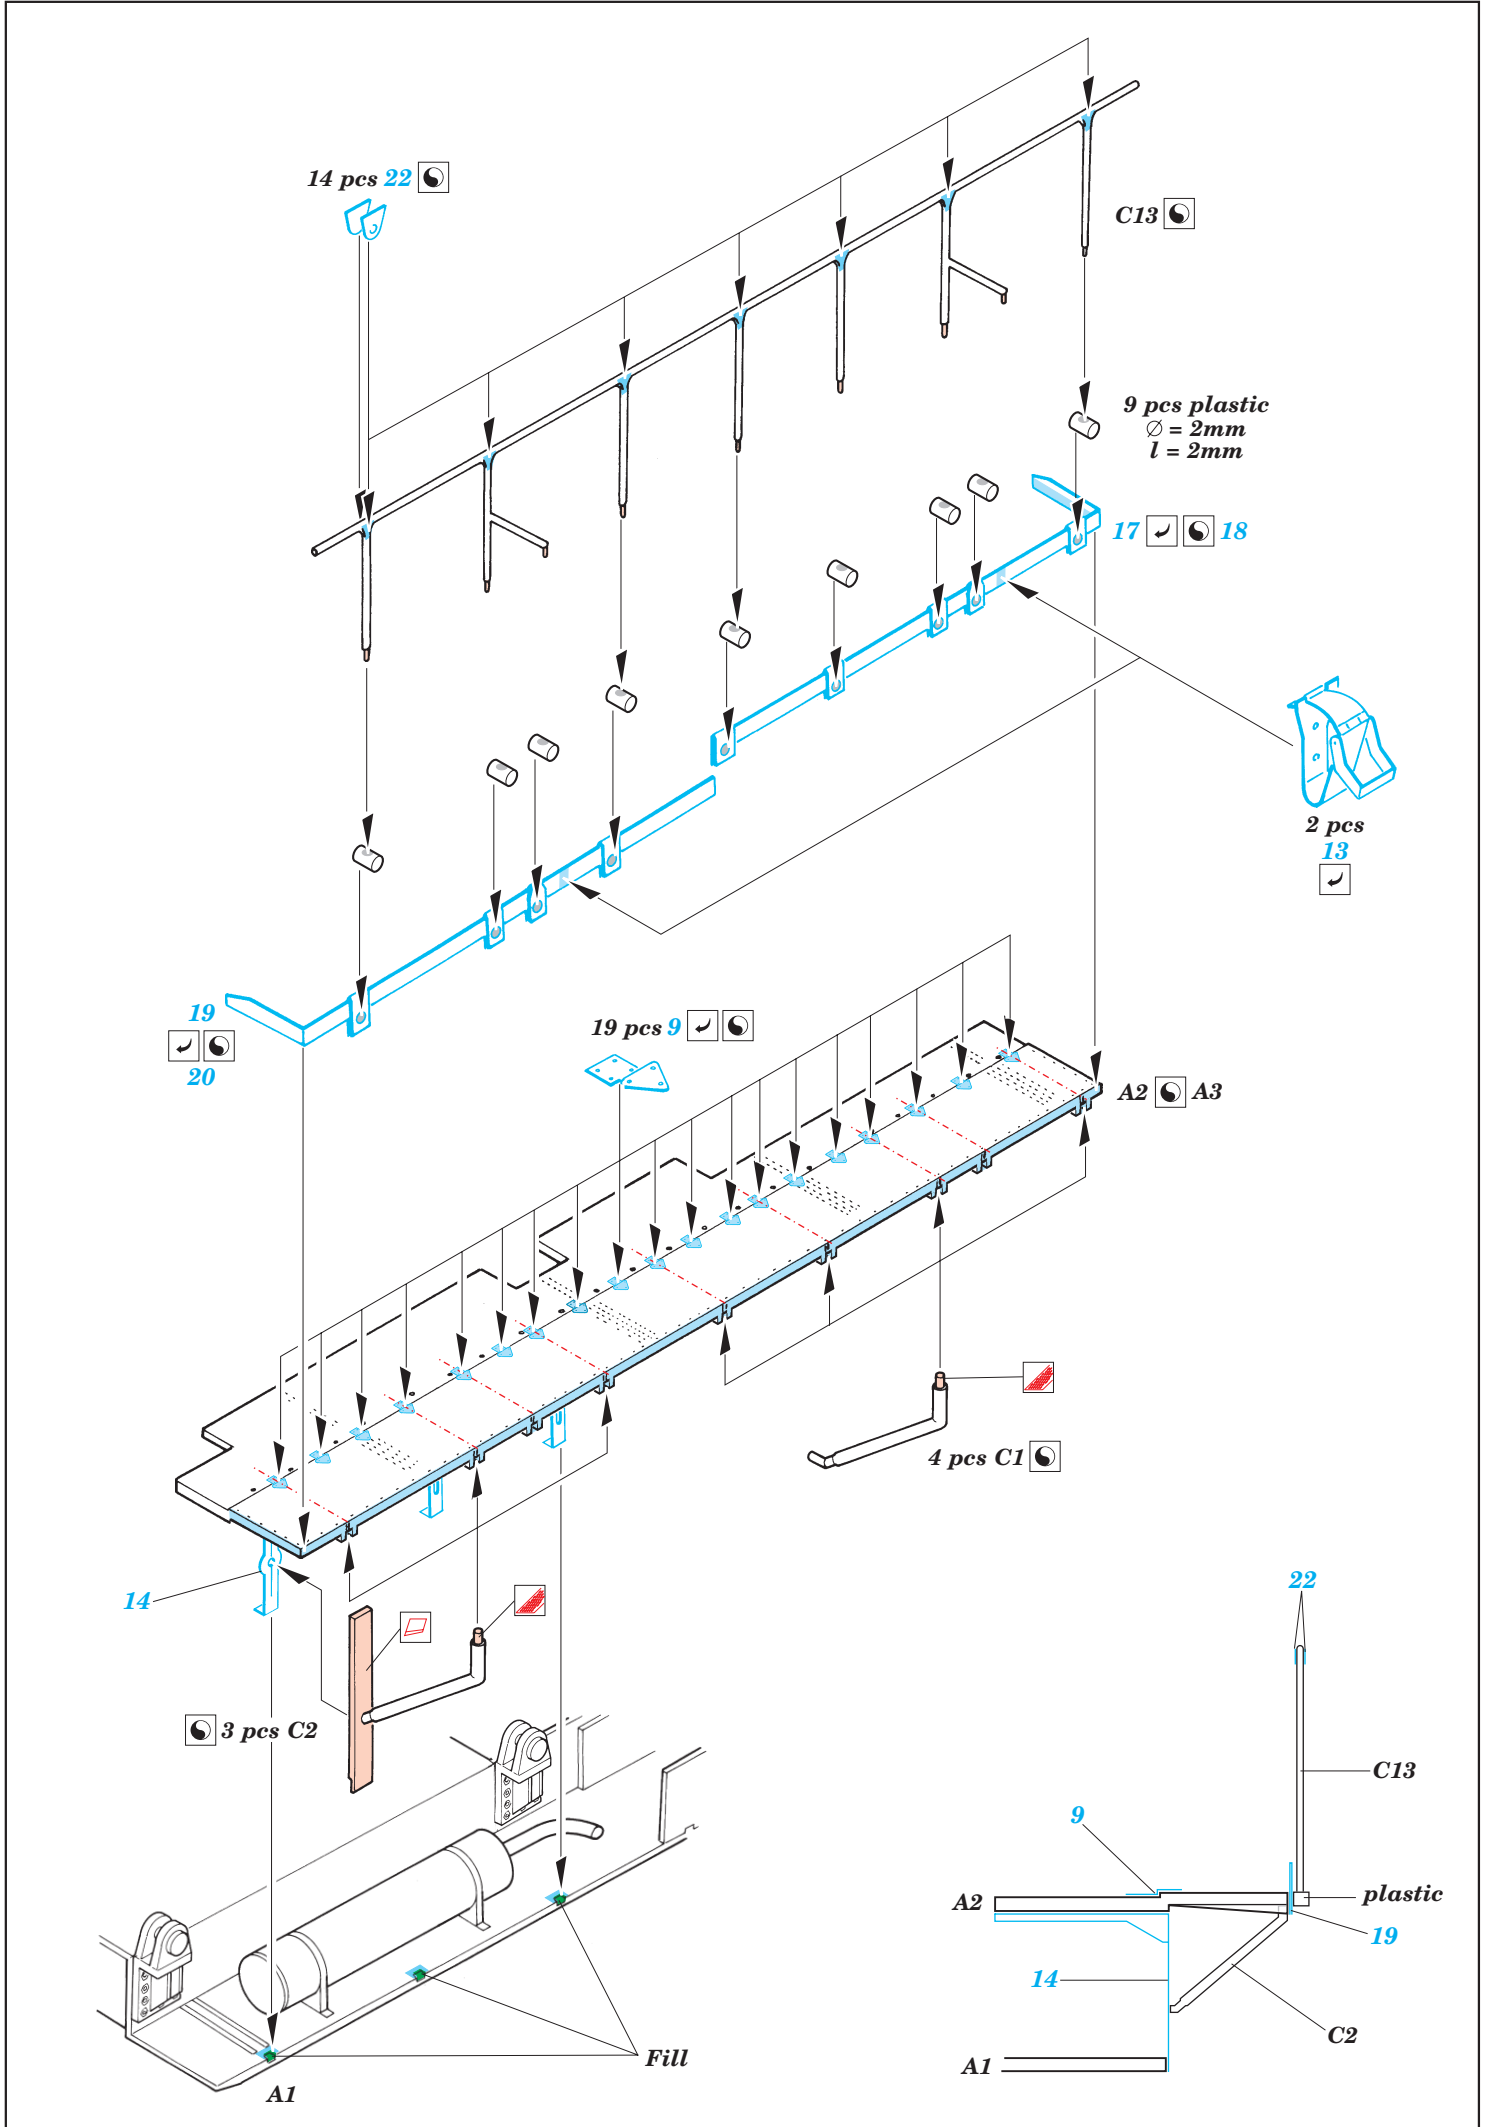

Mörser Karl Railings

1/35 scale detail set for Dragon kit 6179 • sada detailů pro model 1/35 Dragon 6179

eduard

35 632

- APPLY EXPRESS MASK AND PAINT BEFORE GLUING
POUŽÍTE EXPRESNÍ MASKU NEBEARVIT PŘED SLEPENÍM
- SYMETRICAL ASSEMBLY
SYMETRICKÁ MONTÁŽ
- REMOVE
ODSTRANIT
- GRIND
OBROUSIT
- DRILL HOLE
VRTAT OTVOR
- BEND
OHNOUT
- OPTION
VOLBA
- REPLACE
NAHRADIT

ORIGINAL KIT PARTS
PŮVODNÍ DÍLY STAVEBNICE

PHOTO-ETCHED PARTS
LEPTANÉ DÍLY

PARTS TO BE REMOVED
DÍLY K ODSTRANĚNÍ

FILL
TMELIT

References: - Panzer tracts : T. Jentz - Berthas Big Brother Karl-Geraet
 - Kit Militar-Modell Journal 5/2003
 - Model Art No.634 June 2003