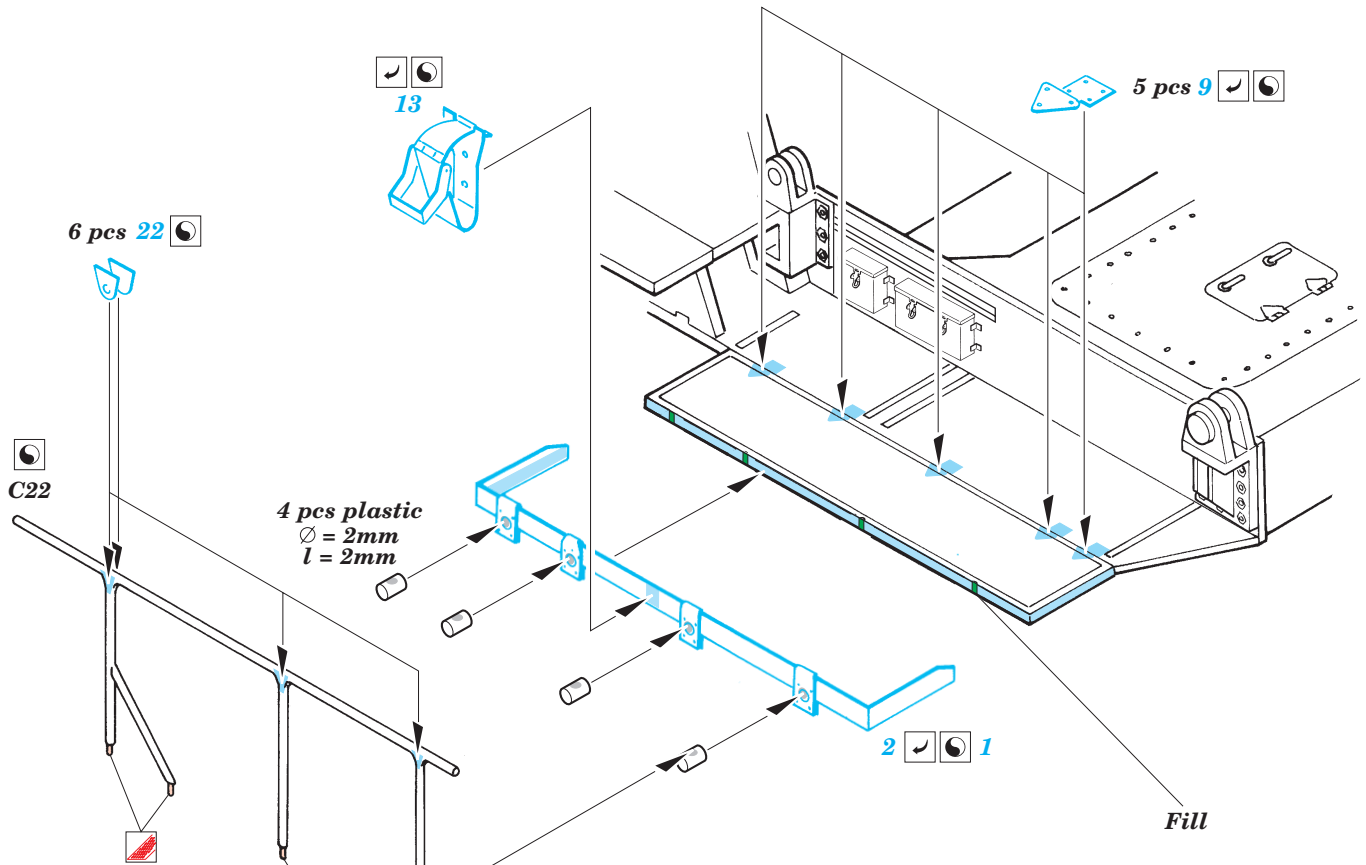

Mörser Karl Railings

1/35 scale detail set for Dragon kit 6179 • sada detailů pro model 1/35 Dragon 6179

eduard

35 632

- APPLY EXPRESS MASK AND PAINT BEFORE GLUING
POUŽÍTE EXPRESNÍ MASKU NEBEARVIT PŘED SLEPENÍM
- SYMETRICAL ASSEMBLY
SYMETRICKÁ MONTÁŽ
- REMOVE
ODSTRANIT
- GRIND
OBROUSIT
- DRILL HOLE
VRTAT OTVOR
- BEND
OHNOUT
- OPTION
VOLBA
- REPLACE
NAHRADIT

ORIGINAL KIT PARTS
PŮVODNÍ DÍLY STAVEBNICE

PHOTO-ETCHED PARTS
LEPTANÉ DÍLY

PARTS TO BE REMOVED
DÍLY K ODSTRANĚNÍ

FILL
TMELIT

References: - Panzer tracts : T. Jentz - Berthas Big Brother Karl-Geraet
 - Kit Militar-Modell Journal 5/2003
 - Model Art No.634 June 2003