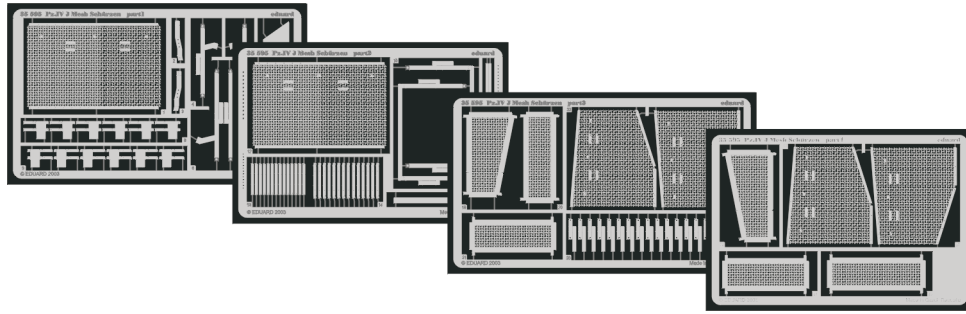

# Pz.IV J Mesh Schürzen

eduard

35 595

1/35 scale detail set for Tamiya kit 35 181 • sada detailů pro model 1/35 Tamiya 35 181

- APPLY EXPRESS MASK AND PAINT BEFORE GLUING  
POUŤ IT EXPRESS MASK NABARVIT PŘED SLEPENÍM
- SYMETRICAL ASSEMBLY  
SYMETRICKÁ MONTÁ
- REMOVE  
ODSTRANIT
- GRIND  
OBROUSIT
- DRILL HOLE  
VRTAT OTVOR
- BEND  
OHNOUT
- OPTION  
VOLBA
- REPLACE  
NAHRADIT

ORIGINAL KIT PARTS  
 PŮVODNÍ DÍLY STAVEBNICE

PHOTO-ETCHED PARTS  
 LEPTANÉ DÍLY

PARTS TO BE REMOVED  
 DÍLY K ODSTRANĚNÍ

FILL  
 TMELIT

**REFERENCES:**

- Achtung Panzer No.1 : Panzerkampfwagen IV
- Motorbuch Verlag : Begleitwagen Panzerkampfwagen IV