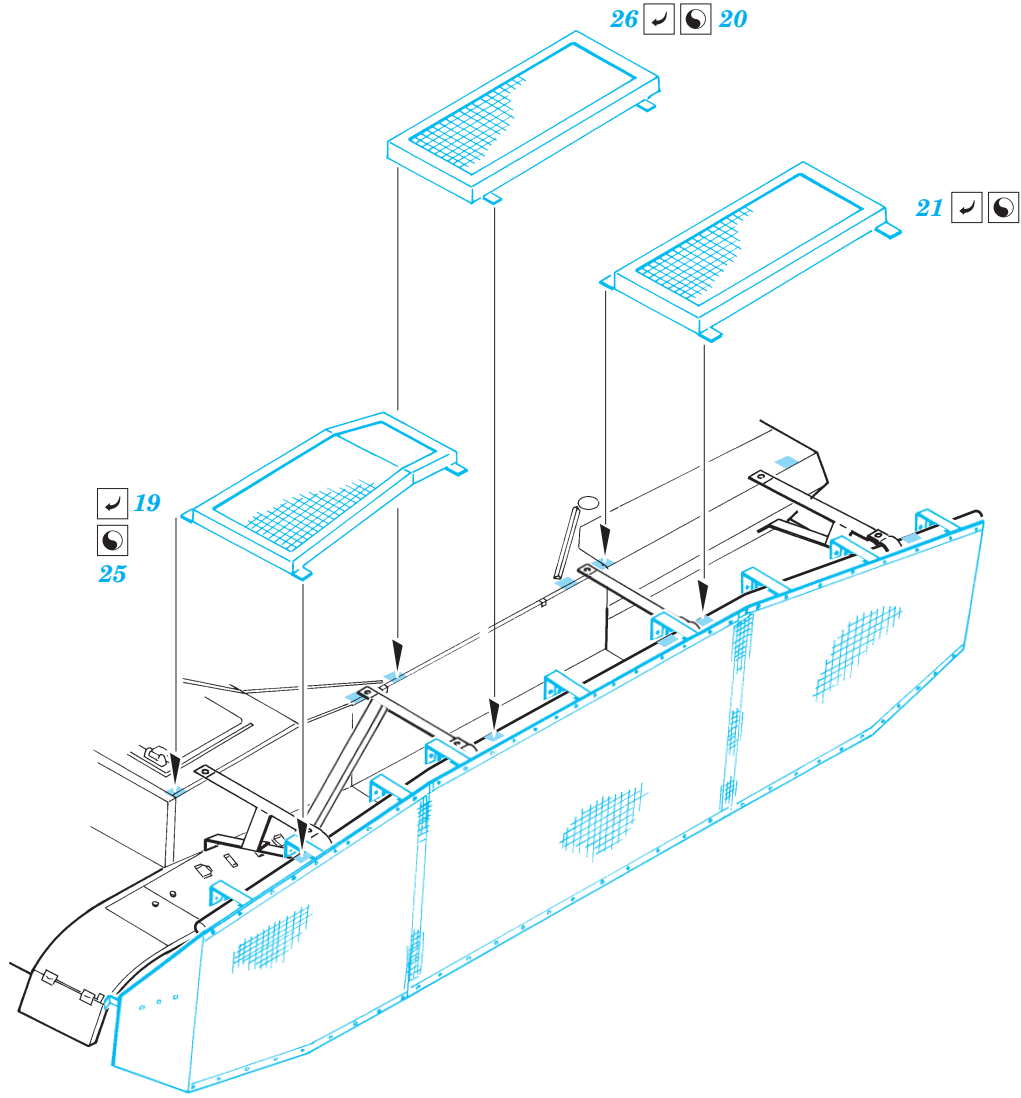

# Pz.IV J Mesh Schürzen

eduard

35 595

1/35 scale detail set for Tamiya kit 35 181 • sada detailů pro model 1/35 Tamiya 35 181

- APPLY EXPRESS MASK AND PAINT BEFORE GLUING  
POUŤ IT EXPRESS MASK NABARVIT PŘED SLEPENÍM
- SYMETRICAL ASSEMBLY  
SYMETRICKÁ MONTÁ
- REMOVE  
ODSTRANIT
- GRIND  
OBROUSIT
- DRILL HOLE  
VRTAT OTVOR
- BEND  
OHNOUT
- OPTION  
VOLBA
- REPLACE  
NAHRADIT

ORIGINAL KIT PARTS  
 PŮVODNÍ DÍLY STAVEBNICE

PHOTO-ETCHED PARTS  
 LEPTANÉ DÍLY

PARTS TO BE REMOVED  
 DÍLY K ODSTRANĚNÍ

FILL  
 TMELIT

**REFERENCES:**

- Achtung Panzer No.1 : Panzerkampfwagen IV
- Motorbuch Verlag : Begleitwagen Panzerkampfwagen IV

*For further detail sets look for **eduard** 35 326 Pz. IV J (not included in this set)*