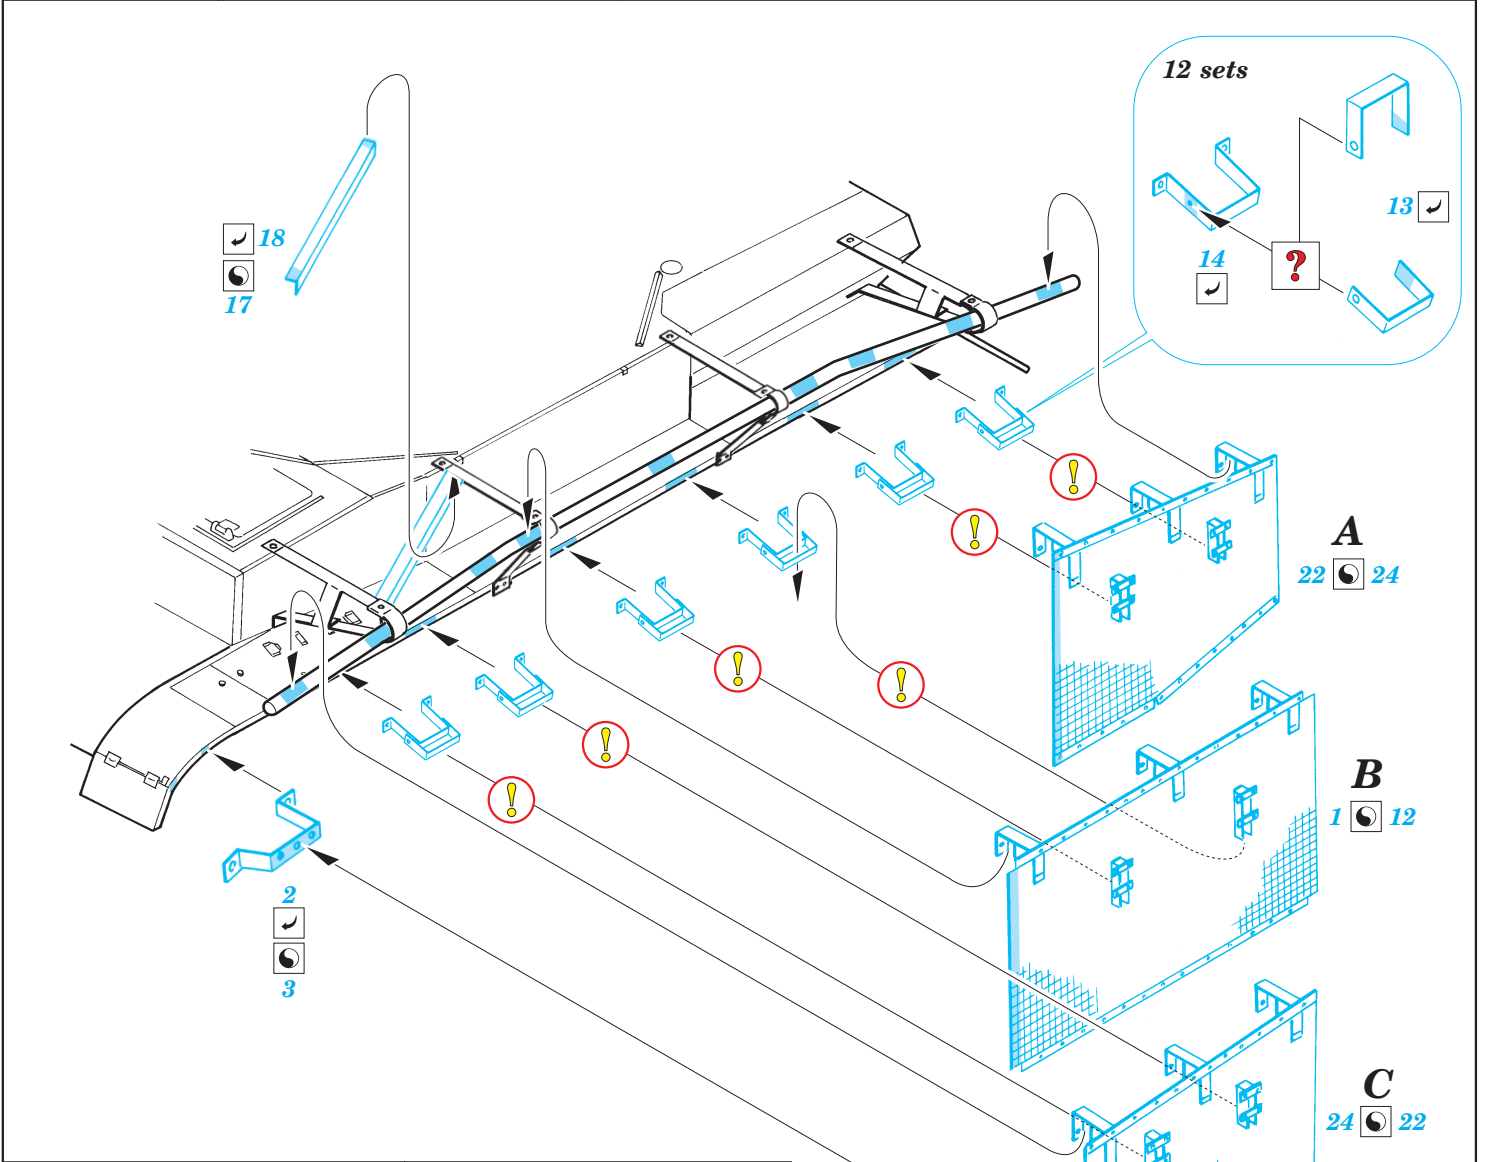

# Pz.IV J Mesh Schürzen

eduard

35 595

1/35 scale detail set for Tamiya kit 35 181 • sada detailů pro model 1/35 Tamiya 35 181

- APPLY EXPRESS MASK AND PAINT BEFORE GLUING  
POUŤ IT EXPRESS MASK NABARVIT PŘED SLEPENÍM
- SYMETRICAL ASSEMBLY  
SYMETRICKÁ MONTÁ
- REMOVE  
ODSTRANIT
- GRIND  
OBROUSIT
- DRILL HOLE  
VRTAT OTVOR
- BEND  
OHNOUT
- OPTION  
VOLBA
- REPLACE  
NAHRADIT

ORIGINAL KIT PARTS  
 PŮVODNÍ DÍLY STAVEBNICE

PHOTO-ETCHED PARTS  
 LEPTANÉ DÍLY

PARTS TO BE REMOVED  
 DÍLY K ODSTRANĚNÍ

FILL  
 TMELIT

**REFERENCES:**

- Achtung Panzer No.1 : Panzerkampfwagen IV
- Motorbuch Verlag : Begleitwagen Panzerkampfwagen IV

*For further detail sets look for **eduard** 35 326 Pz. IV J (not included in this set)*