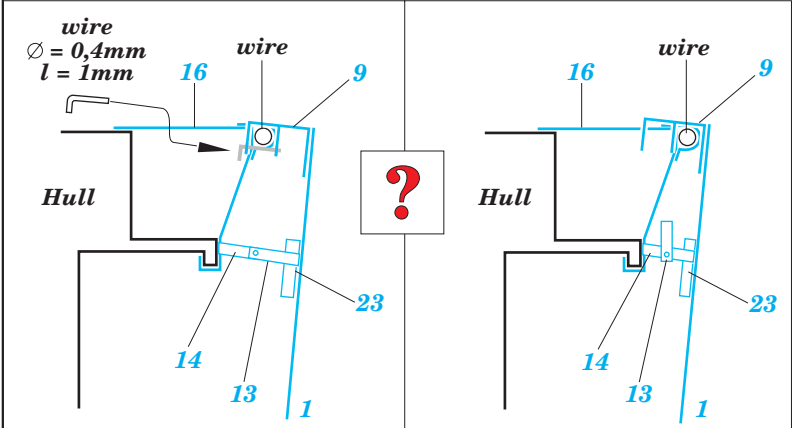

# Pz.IV J Mesh Schürzen

eduard

35 595

1/35 scale detail set for Tamiya kit 35 181 • sada detailů pro model 1/35 Tamiya 35 181

- APPLY EXPRESS MASK AND PAINT BEFORE GLUING  
POUŤ IT EXPRESS MASK NABARVIT PŘED SLEPENÍM
- SYMETRICAL ASSEMBLY  
SYMETRICKÁ MONTÁ
- REMOVE  
ODSTRANIT
- GRIND  
OBROUSIT
- DRILL HOLE  
VRTAT OTVOR
- BEND  
OHNOUT
- OPTION  
VOLBA
- REPLACE  
NAHRADIT

ORIGINAL KIT PARTS  
 PŮVODNÍ DÍLY STAVEBNICE

PHOTO-ETCHED PARTS  
 LEPTANÉ DÍLY

PARTS TO BE REMOVED  
 DÍLY K ODSTRANĚNÍ

FILL  
 TMELIT

**REFERENCES:**

- Achtung Panzer No.1 : Panzerkampfwagen IV
- Motorbuch Verlag : Begleitwagen Panzerkampfwagen IV

*For further detail sets look for **eduard** 35 326 Pz. IV J (not included in this set)*