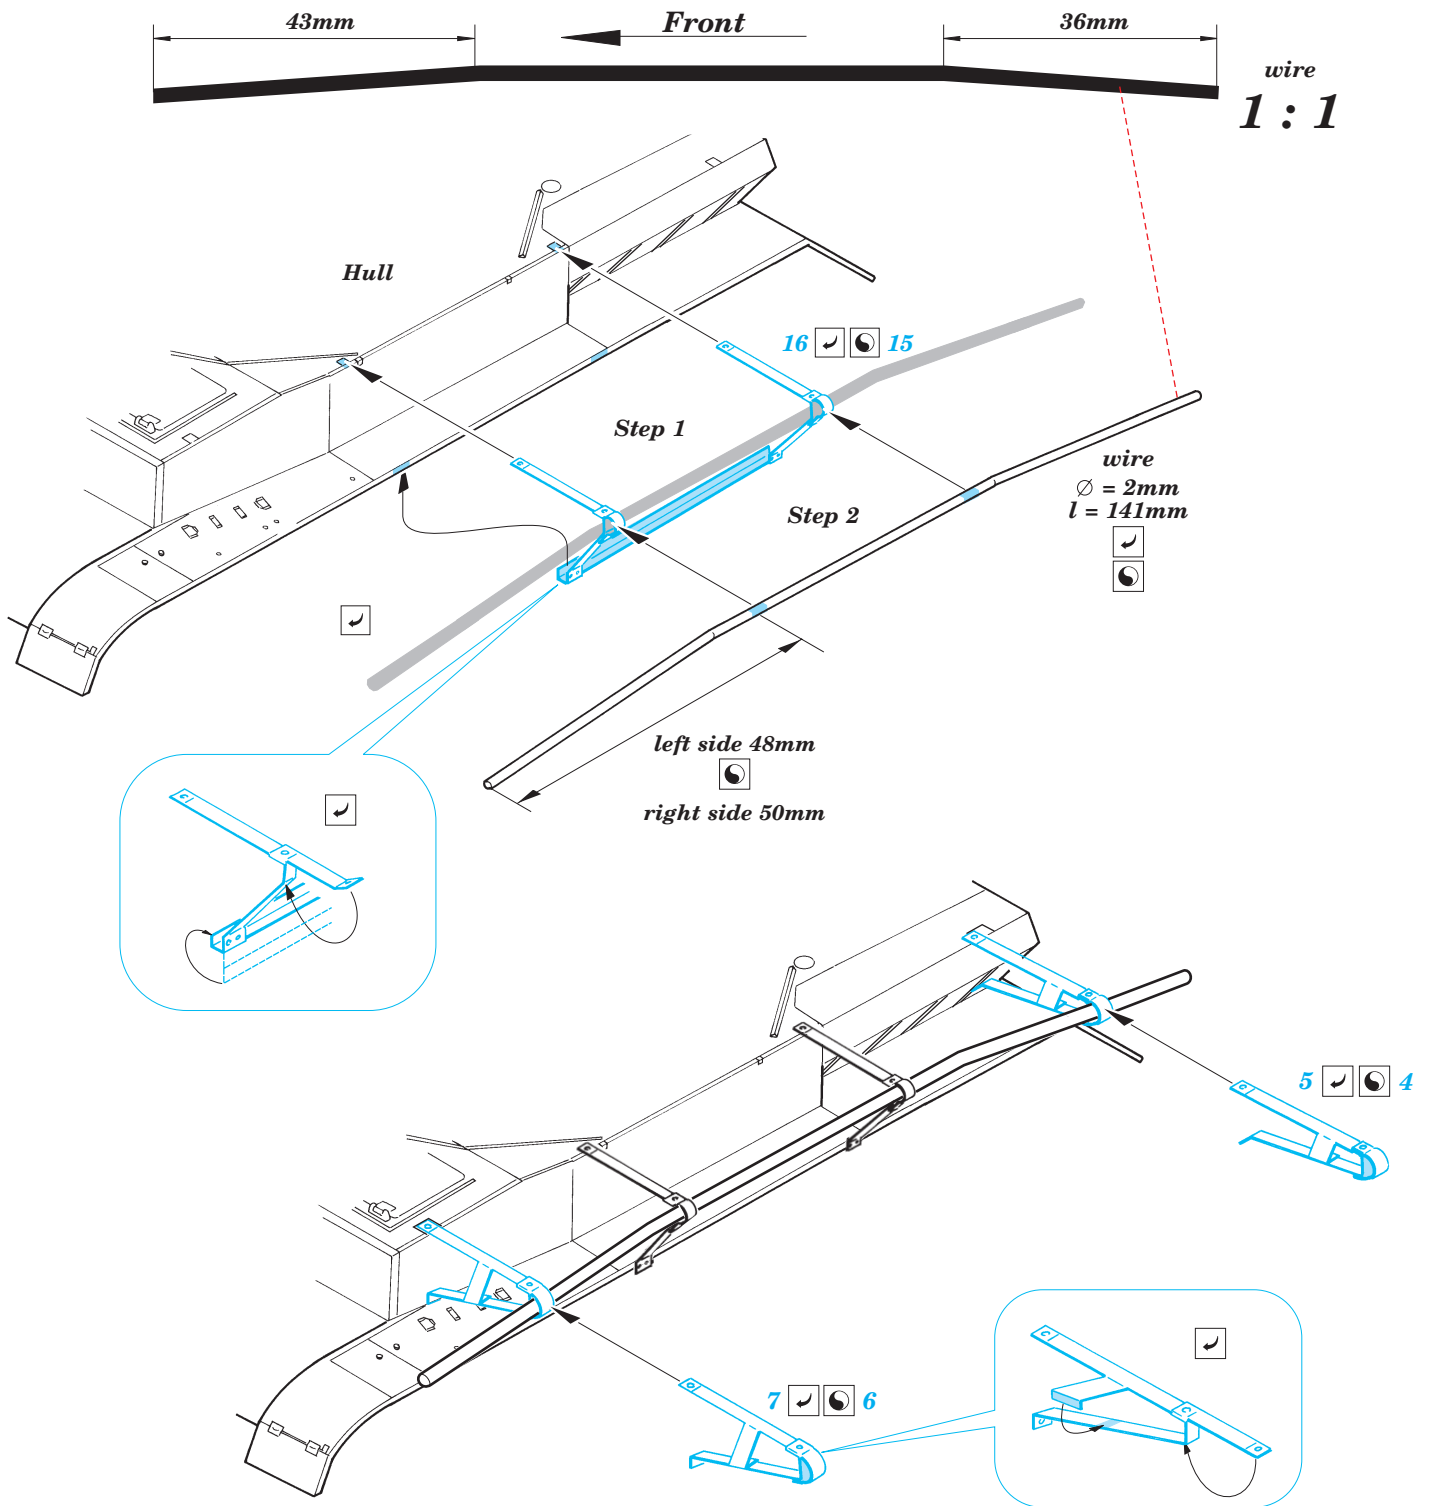

# Pz.IV J Mesh Schürzen

eduard

35 595

1/35 scale detail set for Tamiya kit 35 181 • sada detailů pro model 1/35 Tamiya 35 181

- APPLY EXPRESS MASK AND PAINT BEFORE GLUING  
POUŤ IT EXPRESS MASK NABARVIT PŘED SLEPENÍM
- SYMETRICAL ASSEMBLY  
SYMETRICKÁ MONTÁ
- REMOVE  
ODSTRANIT
- GRIND  
OBROUSIT
- DRILL HOLE  
VRTAT OTVOR
- BEND  
OHNOUT
- OPTION  
VOLBA
- REPLACE  
NAHRADIT

ORIGINAL KIT PARTS  
 PŮVODNÍ DÍLY STAVEBNICE

PHOTO-ETCHED PARTS  
 LEPTANÉ DÍLY

PARTS TO BE REMOVED  
 DÍLY K ODSTRANĚNÍ

FILL  
 TMELIT

**REFERENCES:**

- Achtung Panzer No.1 : Panzerkampfwagen IV
- Motorbuch Verlag : Begleitwagen Panzerkampfwagen IV

*For further detail sets look for **eduard** 35 326 Pz. IV J (not included in this set)*