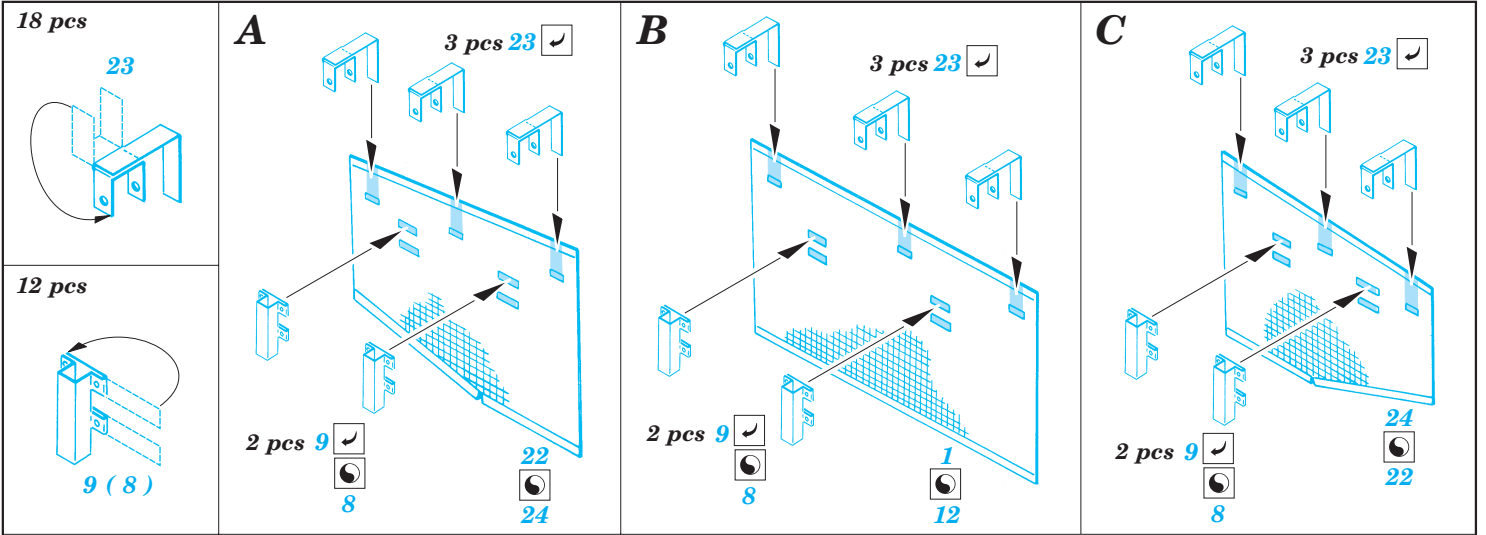

# Pz.IV J Mesh Schürzen

eduard

35 595

1/35 scale detail set for Tamiya kit 35 181 • sada detailů pro model 1/35 Tamiya 35 181

- APPLY EXPRESS MASK AND PAINT BEFORE GLUING  
POUŤ IT EXPRESS MASK NABARVIT PŘED SLEPENÍM
- SYMETRICAL ASSEMBLY  
SYMETRICKÁ MONTÁ
- REMOVE  
ODSTRANIT
- GRIND  
OBROUSIT
- DRILL HOLE  
VRTAT OTVOR
- BEND  
OHNOUT
- OPTION  
VOLBA
- REPLACE  
NAHRADIT

ORIGINAL KIT PARTS  
 PŮVODNÍ DÍLY STAVEBNICE

PHOTO-ETCHED PARTS  
 LEPTANÉ DÍLY

PARTS TO BE REMOVED  
 DÍLY K ODSTRANĚNÍ

FILL  
 TMELIT

**REFERENCES:**

- Achtung Panzer No.1 : Panzerkampfwagen IV
- Motorbuch Verlag : Begleitwagen Panzerkampfwagen IV