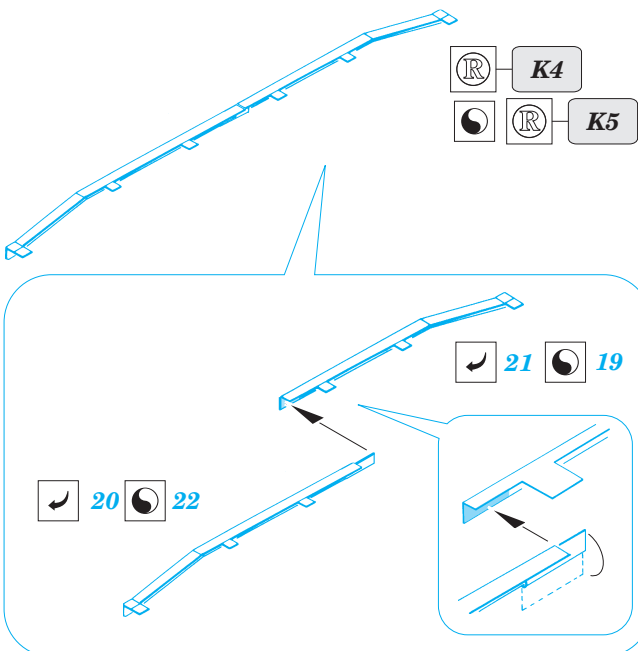

ORIGINAL KIT PARTS
PŮVODNÍ DÍLY STAVEBNICE

PHOTO-ETCHED PARTS
LEPTANÉ DÍLY

PARTS TO BE REMOVED
DÍLY K ODSTRANĚNÍ

FILL
TMĚLIT

REFERENCES:

ACHTUNG PANZER #1

13 S10

K4
 K5

21 19

20 22

K4

18
S11

16
S8

14
S9+J16

15
S8

17
S11

LEFT SIDE