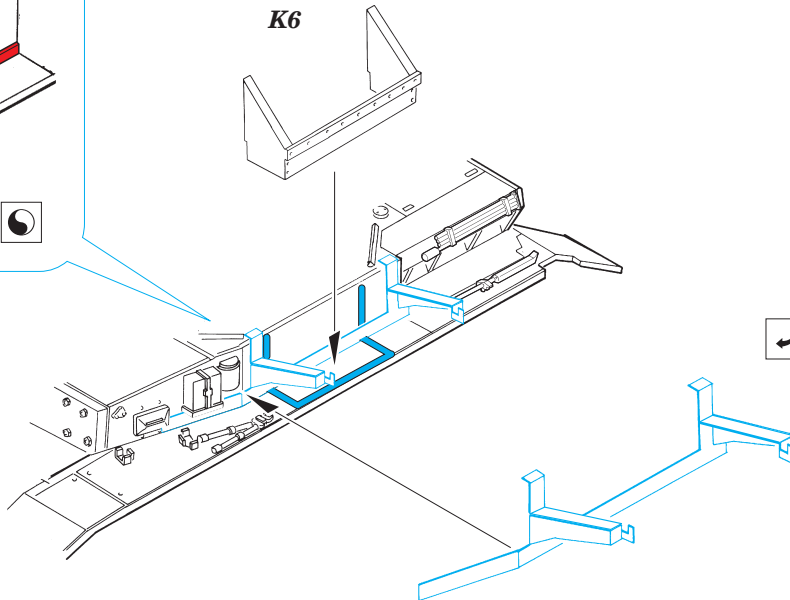

ORIGINAL KIT PARTS
PŮVODNÍ DÍLY STAVEBNICE

PHOTO-ETCHED PARTS
LEPTANÉ DÍLY

PARTS TO BE REMOVED
DÍLY K ODSTRANĚNÍ

FILL
TMĚLIT

REFERENCES:

ACHTUNG PANZER #1

13 S10

K4
 K5

21 19

20 22

K4

18
S11

16
S8

14
S9+J16

15
S8

17
S11

LEFT SIDE