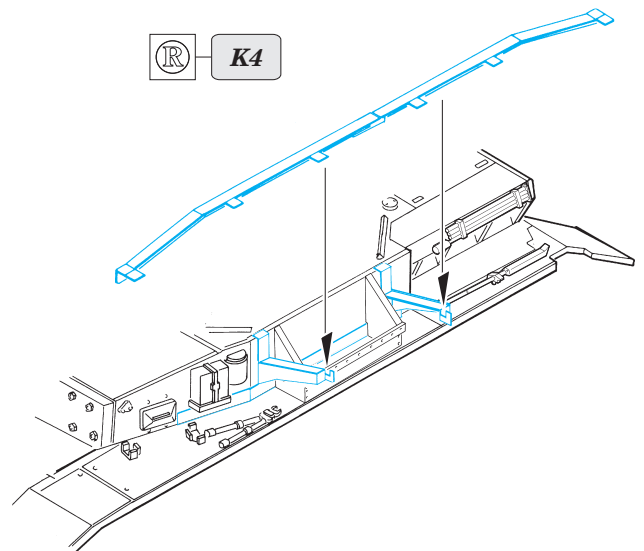

ORIGINAL KIT PARTS
PŮVODNÍ DÍLY STAVEBNICE

PHOTO-ETCHED PARTS
LEPTANÉ DÍLY

PARTS TO BE REMOVED
DÍLY K ODSTRANĚNÍ

FILL
TMĚLIT

REFERENCES:

ACHTUNG PANZER #1

13 S10

K4
 K5

21 19

20 22

K4

18
S11

16
S8

14
S9+J16

15
S8

17
S11

LEFT SIDE