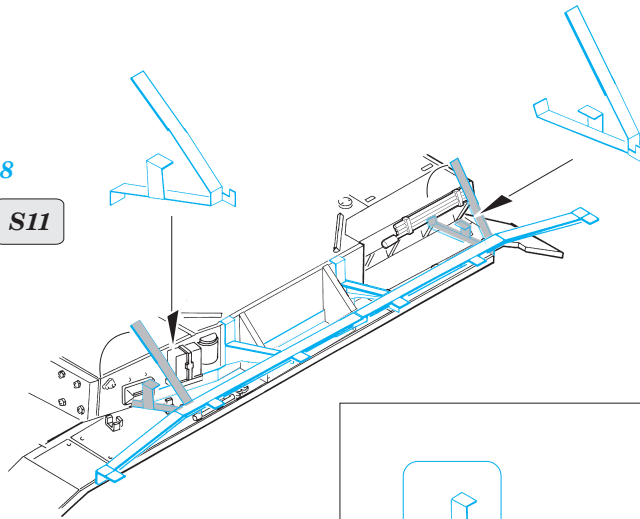

ORIGINAL KIT PARTS
PŮVODNÍ DÍLY STAVEBNICE

PHOTO-ETCHED PARTS
LEPTANÉ DÍLY

PARTS TO BE REMOVED
DÍLY K ODSTRANĚNÍ

FILL
TMĚLIT

REFERENCES:

ACHTUNG PANZER #1

13 S10

K4
 K5

21 19

20 22

K4

18
S11

16
S8

14
S9+J16

15
S8

17
S11

LEFT SIDE