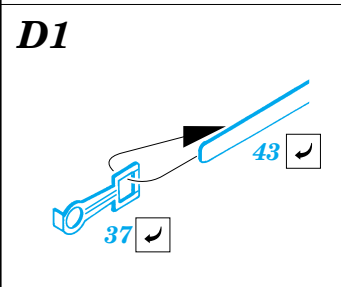

M-923 A1 Big Foot

eduard

35 511

1/35 scale detail set for Italeri kit 279 • sada detailů pro model 1/35 Italeri 279

-  SYMMETRICAL ASSEMBLY
SYMETRICKÁ MONTÁŽ
-  REMOVE
ODSTRANIT
-  BEND
OHNOUT
-  REPLACE
NAHRADIT
-  GRIND
OBROUSIT
-  OPTION
VOLBA

PRINT

FILM

 DRILL HOLE
VRTAT OTVOR

 ORIGINAL KIT PARTS
PŮVODNÍ DÍLY STAVEBNICE

 PHOTO-ETCHED PARTS
LEPTANÉ DÍLY

 PARTS TO BE REMOVED
DÍLY K ODSTRANĚNÍ

 FILL
TMELIT

4 pcs.

SET E

SET D

SET G

SET F

SET K

REFERENCES:
 ARMY WHEELS IN DETAIL - US ARMY 5-TON TRUCK M939 SERIES
 WINGS & WHEELS PUBL. #3 - US ARMY TRUCK TRACTORS

1.)

Plastic

2.)

Push

3.)

Cut

4.)

eduard
Express Mask
35511M

A

1.)