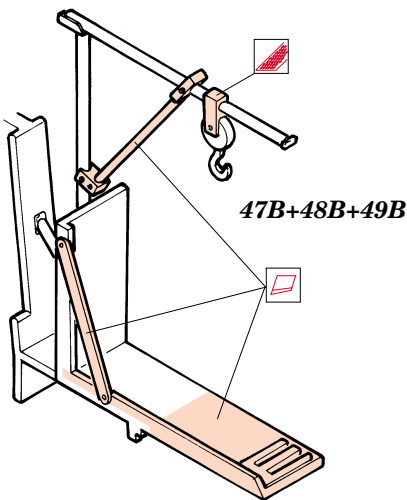

PRINT

FILM

 DRILL HOLE
VRTAT OTVOR

 ORIGINAL KIT PARTS
PŮVODNÍ DÍLY STAVEBNICE

 PHOTO-ETCHED PARTS
LEPTANÉ DÍLY

 PARTS TO BE REMOVED
DÍLY K ODSTRANĚNÍ

 FILL
TMELIT

4 pcs.

SET E

SET D

SET G

SET F

SET K

REFERENCES:
 ARMY WHEELS IN DETAIL - US ARMY 5-TON TRUCK M939 SERIES
 WINGS & WHEELS PUBL. #3 - US ARMY TRUCK TRACTORS

1.)

Plastic