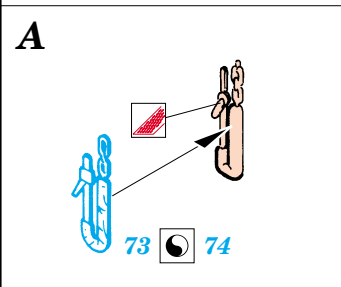

PRINT

FILM

 DRILL HOLE
VRTAT OTVOR

 ORIGINAL KIT PARTS
PŮVODNÍ DÍLY STAVEBNICE

 PHOTO-ETCHED PARTS
LEPTANÉ DÍLY

 PARTS TO BE REMOVED
DÍLY K ODSTRANĚNÍ

 FILL
TMELIT

4 pcs.

SET E

SET D

SET G

SET F

SET K

REFERENCES:
 ARMY WHEELS IN DETAIL - US ARMY 5-TON TRUCK M939 SERIES
 WINGS & WHEELS PUBL. #3 - US ARMY TRUCK TRACTORS

1.)

Plastic

2.)

Push

3.)

Cut

4.)

eduard
Express Mask
35511M

A

1.)