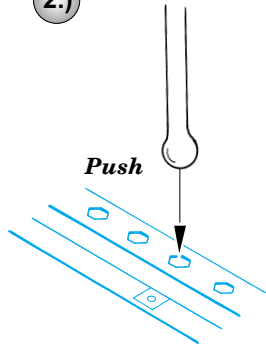

PRINT

FILM

 DRILL HOLE
VRTAT OTVOR

 ORIGINAL KIT PARTS
PŮVODNÍ DÍLY STAVEBNICE

 PHOTO-ETCHED PARTS
LEPTANÉ DÍLY

 PARTS TO BE REMOVED
DÍLY K ODSTRANĚNÍ

 FILL
TMELIT

4 pcs.

SET E

SET D

SET G

SET F

SET K

REFERENCES:
 ARMY WHEELS IN DETAIL - US ARMY 5-TON TRUCK M939 SERIES
 WINGS & WHEELS PUBL. #3 - US ARMY TRUCK TRACTORS

1.)

Plastic

2.)

Push

3.)

Cut

4.)

eduard
Express Mask
35511M

A

1.)