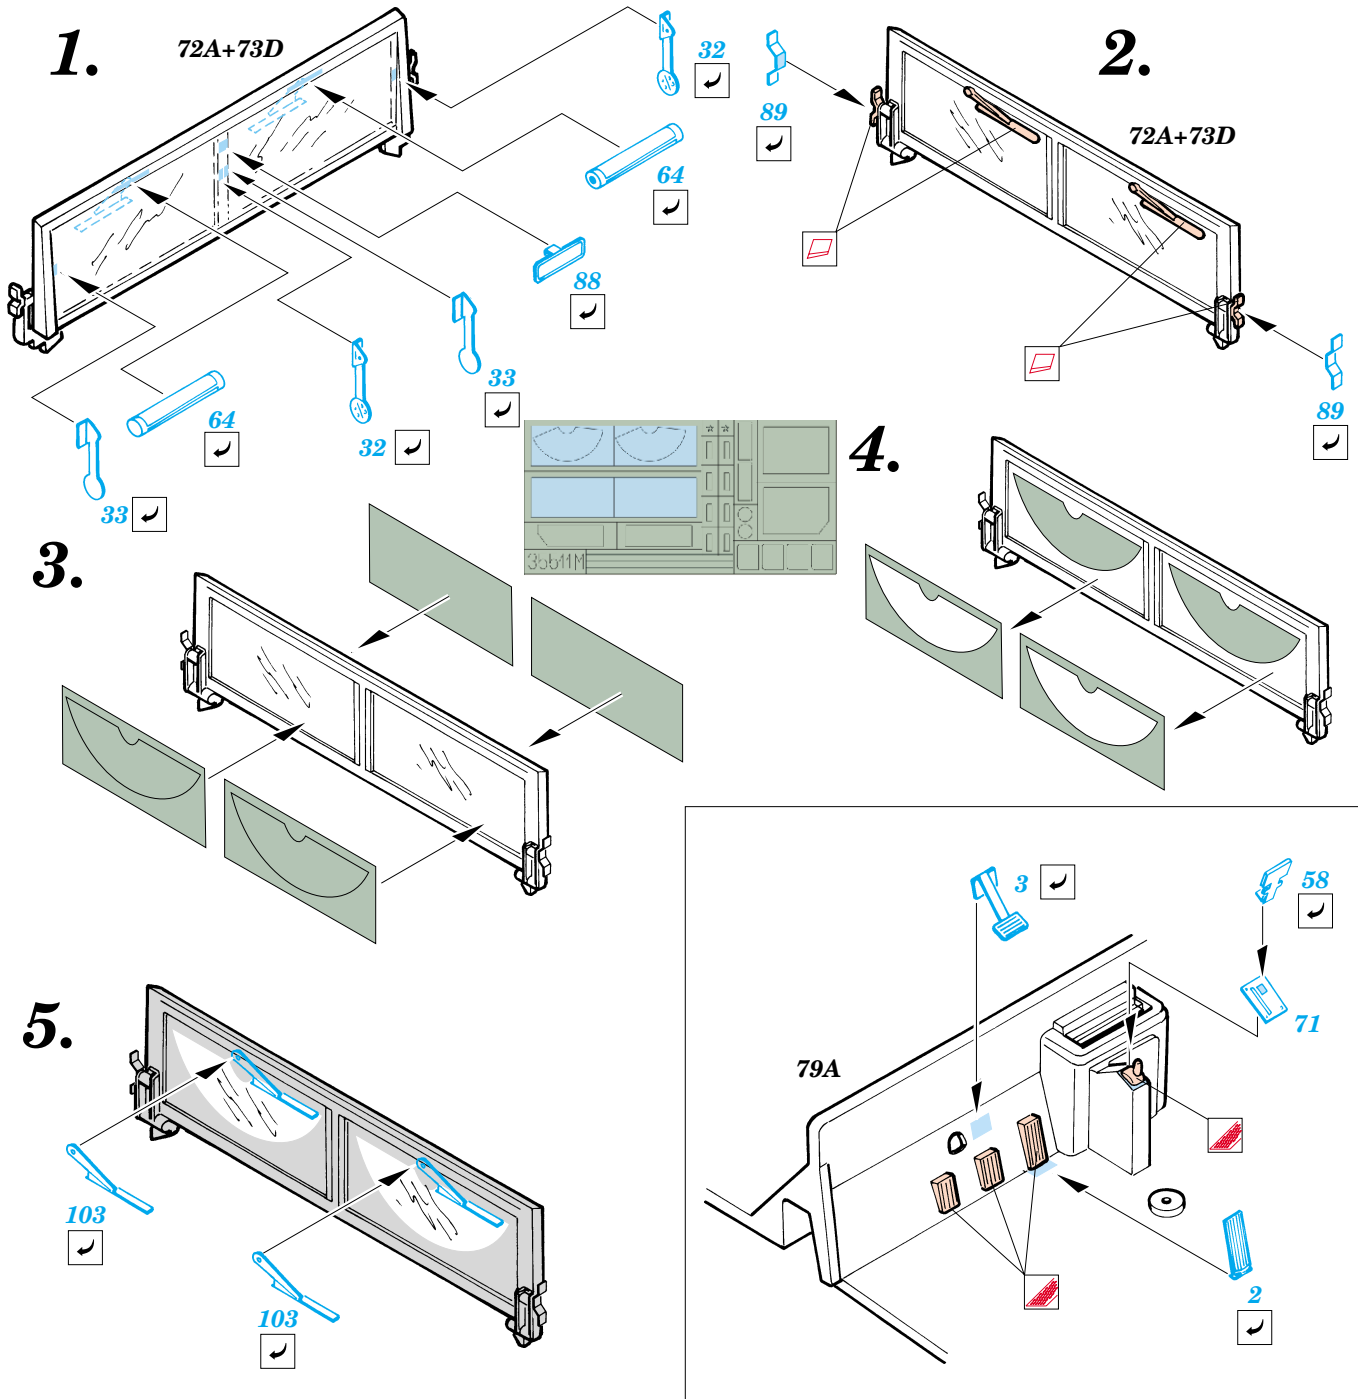

PRINT

FILM

 DRILL HOLE
VRTAT OTVOR

 ORIGINAL KIT PARTS
PŮVODNÍ DÍLY STAVEBNICE

 PHOTO-ETCHED PARTS
LEPTANÉ DÍLY

 PARTS TO BE REMOVED
DÍLY K ODSTRANĚNÍ

 FILL
TMELIT

4 pcs.

SET E

SET D

SET G

SET F

SET K

REFERENCES:
 ARMY WHEELS IN DETAIL - US ARMY 5-TON TRUCK M939 SERIES
 WINGS & WHEELS PUBL. #3 - US ARMY TRUCK TRACTORS

1.)

Plastic