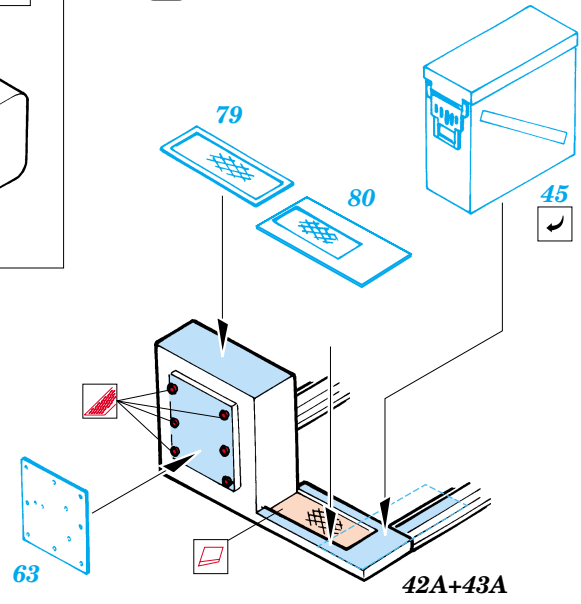

PRINT

FILM

 DRILL HOLE
VRTAT OTVOR

 ORIGINAL KIT PARTS
PŮVODNÍ DÍLY STAVEBNICE

 PHOTO-ETCHED PARTS
LEPTANÉ DÍLY

 PARTS TO BE REMOVED
DÍLY K ODSTRANĚNÍ

 FILL
TMELIT

4 pcs.

SET E

SET D

SET G

SET F

SET K

REFERENCES:
 ARMY WHEELS IN DETAIL - US ARMY 5-TON TRUCK M939 SERIES
 WINGS & WHEELS PUBL. #3 - US ARMY TRUCK TRACTORS

1.)

Plastic

2.)

Push

3.)

Cut

4.)

eduard
Express Mask
35511M

A

1.)