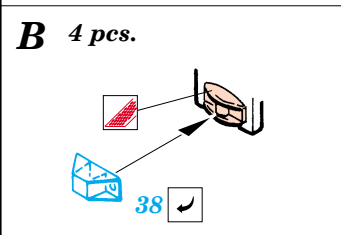

PRINT

FILM

 DRILL HOLE
VRTAT OTVOR

 ORIGINAL KIT PARTS
PŮVODNÍ DÍLY STAVEBNICE

 PHOTO-ETCHED PARTS
LEPTANÉ DÍLY

 PARTS TO BE REMOVED
DÍLY K ODSTRANĚNÍ

 FILL
TMELIT

4 pcs.

SET E

SET D

SET G

SET F

SET K

REFERENCES:
 ARMY WHEELS IN DETAIL - US ARMY 5-TON TRUCK M939 SERIES
 WINGS & WHEELS PUBL. #3 - US ARMY TRUCK TRACTORS

1.)

Plastic

2.)

Push

3.)

Cut

4.)

eduard
Express Mask
35511M

A

1.)