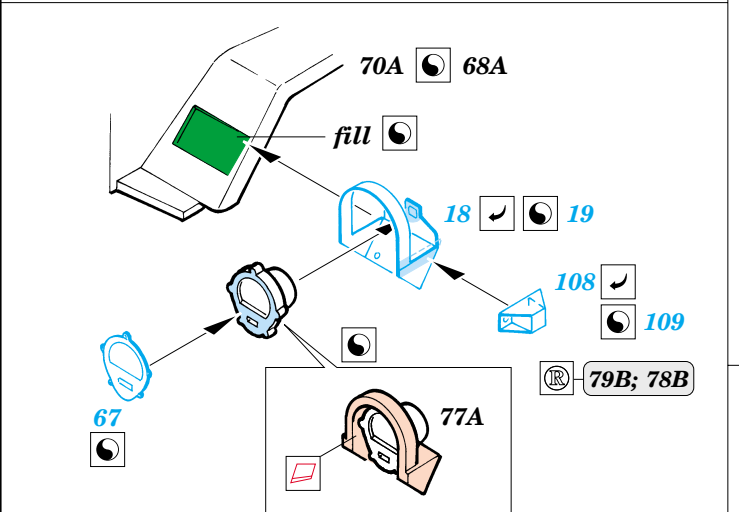

PRINT

FILM

 DRILL HOLE
VRTAT OTVOR

 ORIGINAL KIT PARTS
PŮVODNÍ DÍLY STAVEBNICE

 PHOTO-ETCHED PARTS
LEPTANÉ DÍLY

 PARTS TO BE REMOVED
DÍLY K ODSTRANĚNÍ

 FILL
TMELIT

4 pcs.

SET E

SET D

SET G

SET F

SET K

REFERENCES:
 ARMY WHEELS IN DETAIL - US ARMY 5-TON TRUCK M939 SERIES
 WINGS & WHEELS PUBL. #3 - US ARMY TRUCK TRACTORS

1.)

Plastic

2.)

Push

3.)

Cut

4.)

eduard
Express Mask
35511M

A

1.)