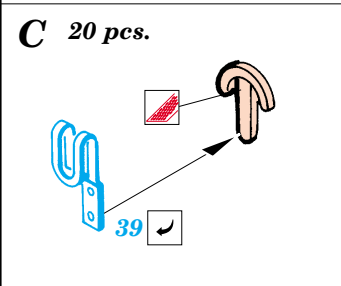

PRINT

FILM

 DRILL HOLE
VRTAT OTVOR

 ORIGINAL KIT PARTS
PŮVODNÍ DÍLY STAVEBNICE

 PHOTO-ETCHED PARTS
LEPTANÉ DÍLY

 PARTS TO BE REMOVED
DÍLY K ODSTRANĚNÍ

 FILL
TMELIT

4 pcs.

SET E

SET D

SET G

SET F

SET K

REFERENCES:
 ARMY WHEELS IN DETAIL - US ARMY 5-TON TRUCK M939 SERIES
 WINGS & WHEELS PUBL. #3 - US ARMY TRUCK TRACTORS

1.)

Plastic

2.)

Push

3.)

Cut

4.)

eduard
Express Mask
35511M

A

1.)