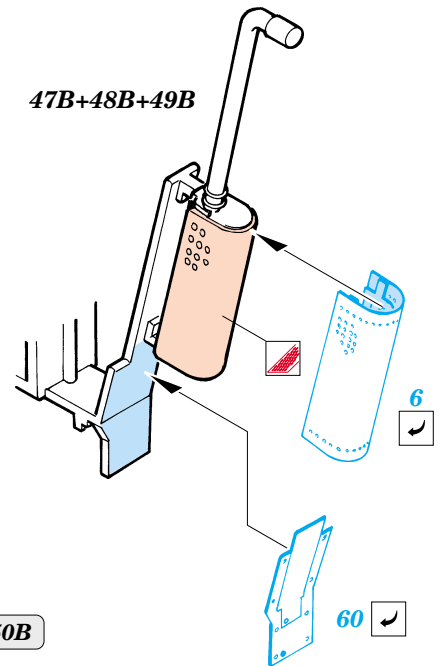

M-923 A1 Big Foot

eduard

35 511

1/35 scale detail set for Italeri kit 279 • sada detailů pro model 1/35 Italeri 279

-  SYMMETRICAL ASSEMBLY
SYMETRICKÁ MONTÁŽ
-  REMOVE
ODSTRANIT
-  BEND
OHNOUT
-  REPLACE
NAHRADIT
-  GRIND
OBROUSIT
-  OPTION
VOLBA

PRINT

FILM

 DRILL HOLE
VRTAT OTVOR

 ORIGINAL KIT PARTS
PŮVODNÍ DÍLY STAVEBNICE

 PHOTO-ETCHED PARTS
LEPTANÉ DÍLY

 PARTS TO BE REMOVED
DÍLY K ODSTRANĚNÍ

 FILL
TMELIT

4 pcs.

SET E

SET D

SET G

SET F

SET K

REFERENCES:
 ARMY WHEELS IN DETAIL - US ARMY 5-TON TRUCK M939 SERIES
 WINGS & WHEELS PUBL. #3 - US ARMY TRUCK TRACTORS

1.)

Plastic