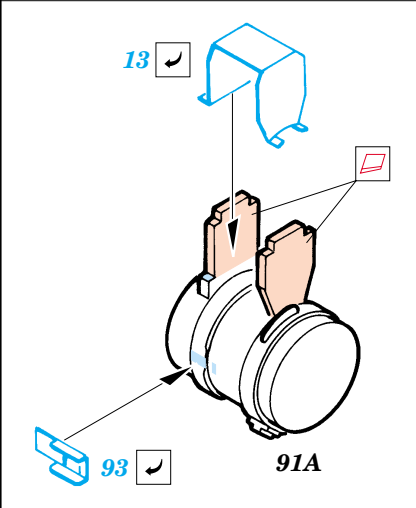

PRINT

FILM

 DRILL HOLE
VRTAT OTVOR

 ORIGINAL KIT PARTS
PŮVODNÍ DÍLY STAVEBNICE

 PHOTO-ETCHED PARTS
LEPTANÉ DÍLY

 PARTS TO BE REMOVED
DÍLY K ODSTRANĚNÍ

 FILL
TMELIT

4 pcs.

SET E

SET D

SET G

SET F

SET K

REFERENCES:
 ARMY WHEELS IN DETAIL - US ARMY 5-TON TRUCK M939 SERIES
 WINGS & WHEELS PUBL. #3 - US ARMY TRUCK TRACTORS

1.)

Plastic