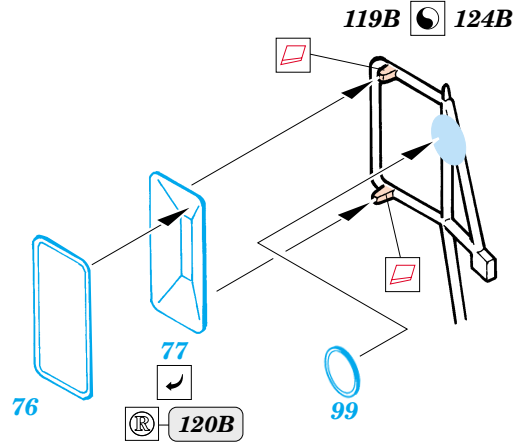

PRINT

FILM

 DRILL HOLE
VRTAT OTVOR

 ORIGINAL KIT PARTS
PŮVODNÍ DÍLY STAVEBNICE

 PHOTO-ETCHED PARTS
LEPTANÉ DÍLY

 PARTS TO BE REMOVED
DÍLY K ODSTRANĚNÍ

 FILL
TMELIT

4 pcs.

SET E

SET D

SET G

SET F

SET K

REFERENCES:
 ARMY WHEELS IN DETAIL - US ARMY 5-TON TRUCK M939 SERIES
 WINGS & WHEELS PUBL. #3 - US ARMY TRUCK TRACTORS

1.)

Plastic