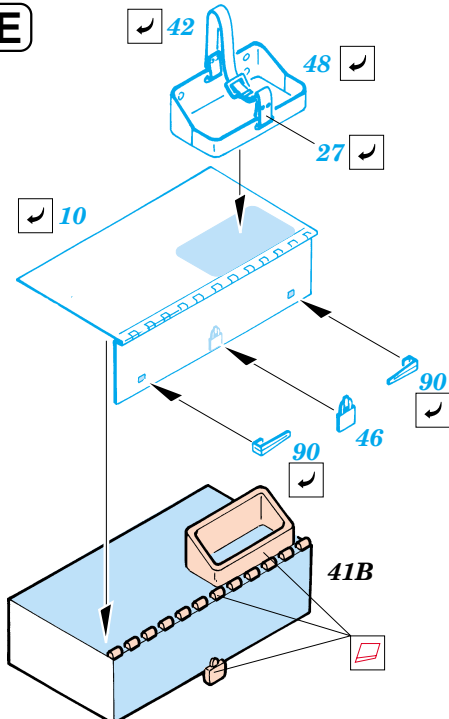

M-923 A1 Big Foot

eduard

35 511

1/35 scale detail set for Italeri kit 279 • sada detailů pro model 1/35 Italeri 279

- SYMMETRICAL ASSEMBLY
  SYMETRICKÁ MONTÁŽ
- REMOVE
  ODSTRANIT
- BEND
  OHNOUT
- REPLACE
  NAHRADIT
- GRIND
  OBROUSIT
- OPTION
  VOLBA

DRILL HOLE
VRTAT OTVOR

ORIGINAL KIT PARTS
PŮVODNÍ DÍLY STAVEBNICE

PHOTO-ETCHED PARTS
LEPTANÉ DÍLY

PARTS TO BE REMOVED
DÍLY K ODSTRANĚNÍ

FILL
TMELIT

4 pcs.

SET E

SET D