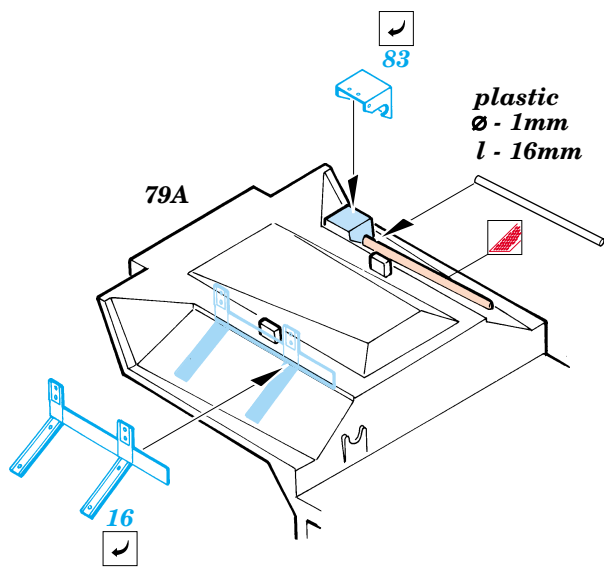

PRINT

FILM

 DRILL HOLE
VRTAT OTVOR

 ORIGINAL KIT PARTS
PŮVODNÍ DÍLY STAVEBNICE

 PHOTO-ETCHED PARTS
LEPTANÉ DÍLY

 PARTS TO BE REMOVED
DÍLY K ODSTRANĚNÍ

 FILL
TMELIT

4 pcs.

SET E

SET D

SET G

SET F

SET K

REFERENCES:
 ARMY WHEELS IN DETAIL - US ARMY 5-TON TRUCK M939 SERIES
 WINGS & WHEELS PUBL. #3 - US ARMY TRUCK TRACTORS

1.)

Plastic