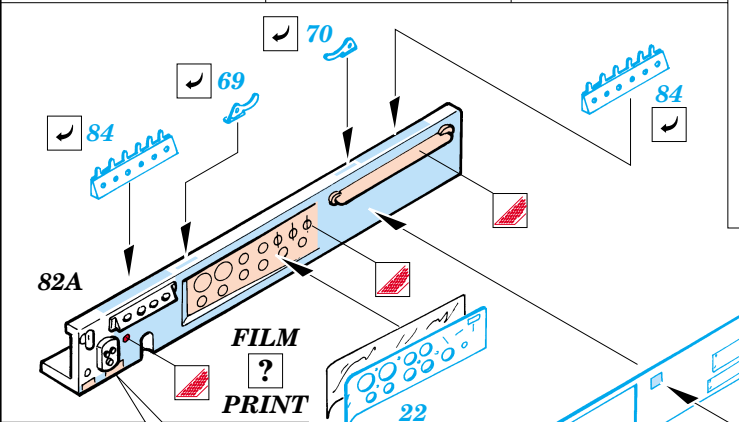

PRINT

FILM

 DRILL HOLE
VRTAT OTVOR

 ORIGINAL KIT PARTS
PŮVODNÍ DÍLY STAVEBNICE

 PHOTO-ETCHED PARTS
LEPTANÉ DÍLY

 PARTS TO BE REMOVED
DÍLY K ODSTRANĚNÍ

 FILL
TMELIT

4 pcs.

SET E

SET D

SET G

SET F

SET K

REFERENCES:
 ARMY WHEELS IN DETAIL - US ARMY 5-TON TRUCK M939 SERIES
 WINGS & WHEELS PUBL. #3 - US ARMY TRUCK TRACTORS

1.)

Plastic

2.)

Push

3.)

Cut

4.)

eduard
Express Mask
35511M

A

1.)