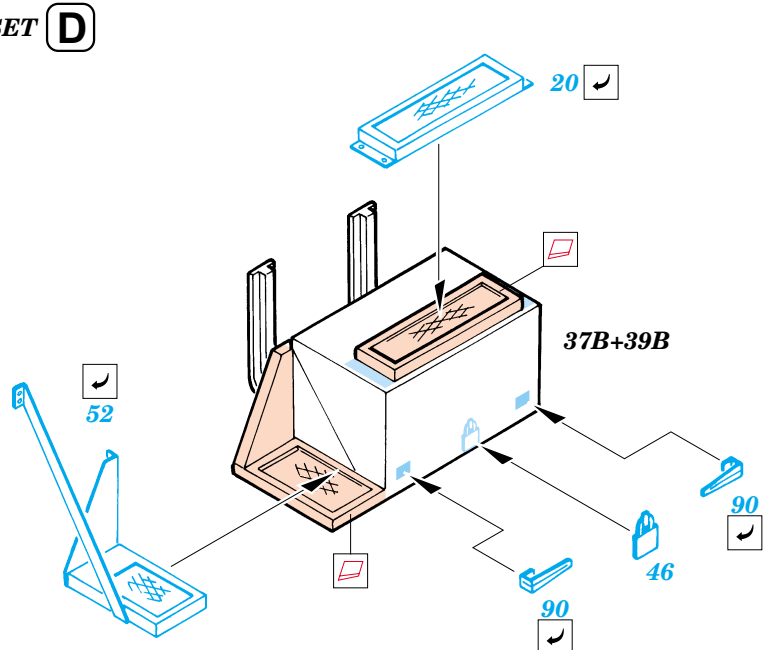

M-923 A1 Big Foot

eduard

35 511

1/35 scale detail set for Italeri kit 279 • sada detailů pro model 1/35 Italeri 279

- SYMMETRICAL ASSEMBLY
  SYMETRICKÁ MONTÁŽ
- REMOVE
  ODSTRANIT
- BEND
  OHNOUT
- REPLACE
  NAHRADIT
- GRIND
  OBROUSIT
- OPTION
  VOLBA

DRILL HOLE
VRTAT OTVOR

ORIGINAL KIT PARTS
PŮVODNÍ DÍLY STAVEBNICE

PHOTO-ETCHED PARTS
LEPTANÉ DÍLY

PARTS TO BE REMOVED
DÍLY K ODSTRANĚNÍ

FILL
TMELIT

4 pcs.

SET E

SET D