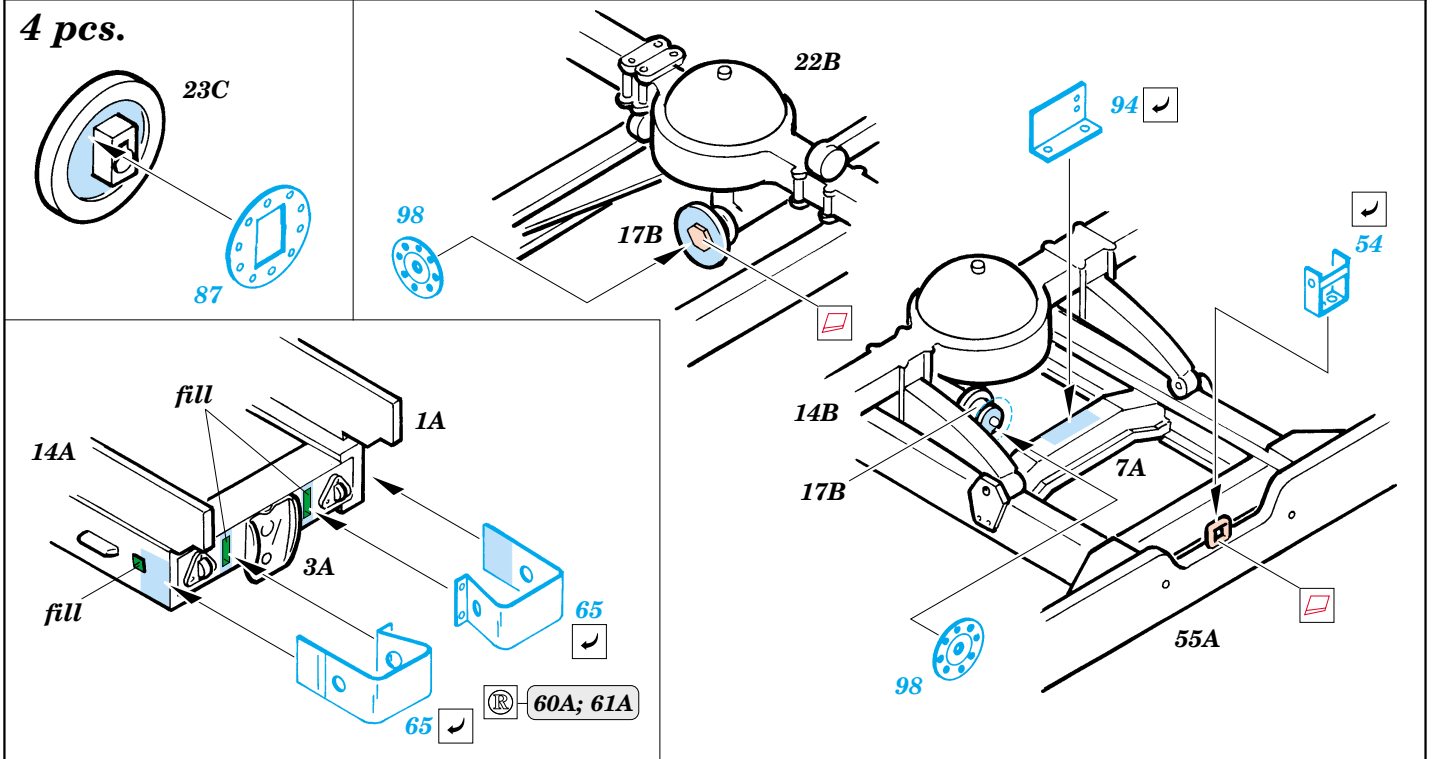

M-923 A1 Big Foot

eduard

35 511

1/35 scale detail set for Italeri kit 279 • sada detailů pro model 1/35 Italeri 279

-  SYMMETRICAL ASSEMBLY
SYMETRICKÁ MONTÁŽ
-  REMOVE
ODSTRANIT
-  BEND
OHNOUT
-  REPLACE
NAHRADIT
-  GRIND
OBROUSIT
-  OPTION
VOLBA

PRINT

FILM

 DRILL HOLE
VRTAT OTVOR

 ORIGINAL KIT PARTS
PŮVODNÍ DÍLY STAVEBNICE

 PHOTO-ETCHED PARTS
LEPTANÉ DÍLY

 PARTS TO BE REMOVED
DÍLY K ODSTRANĚNÍ

 FILL
TMELIT

4 pcs.