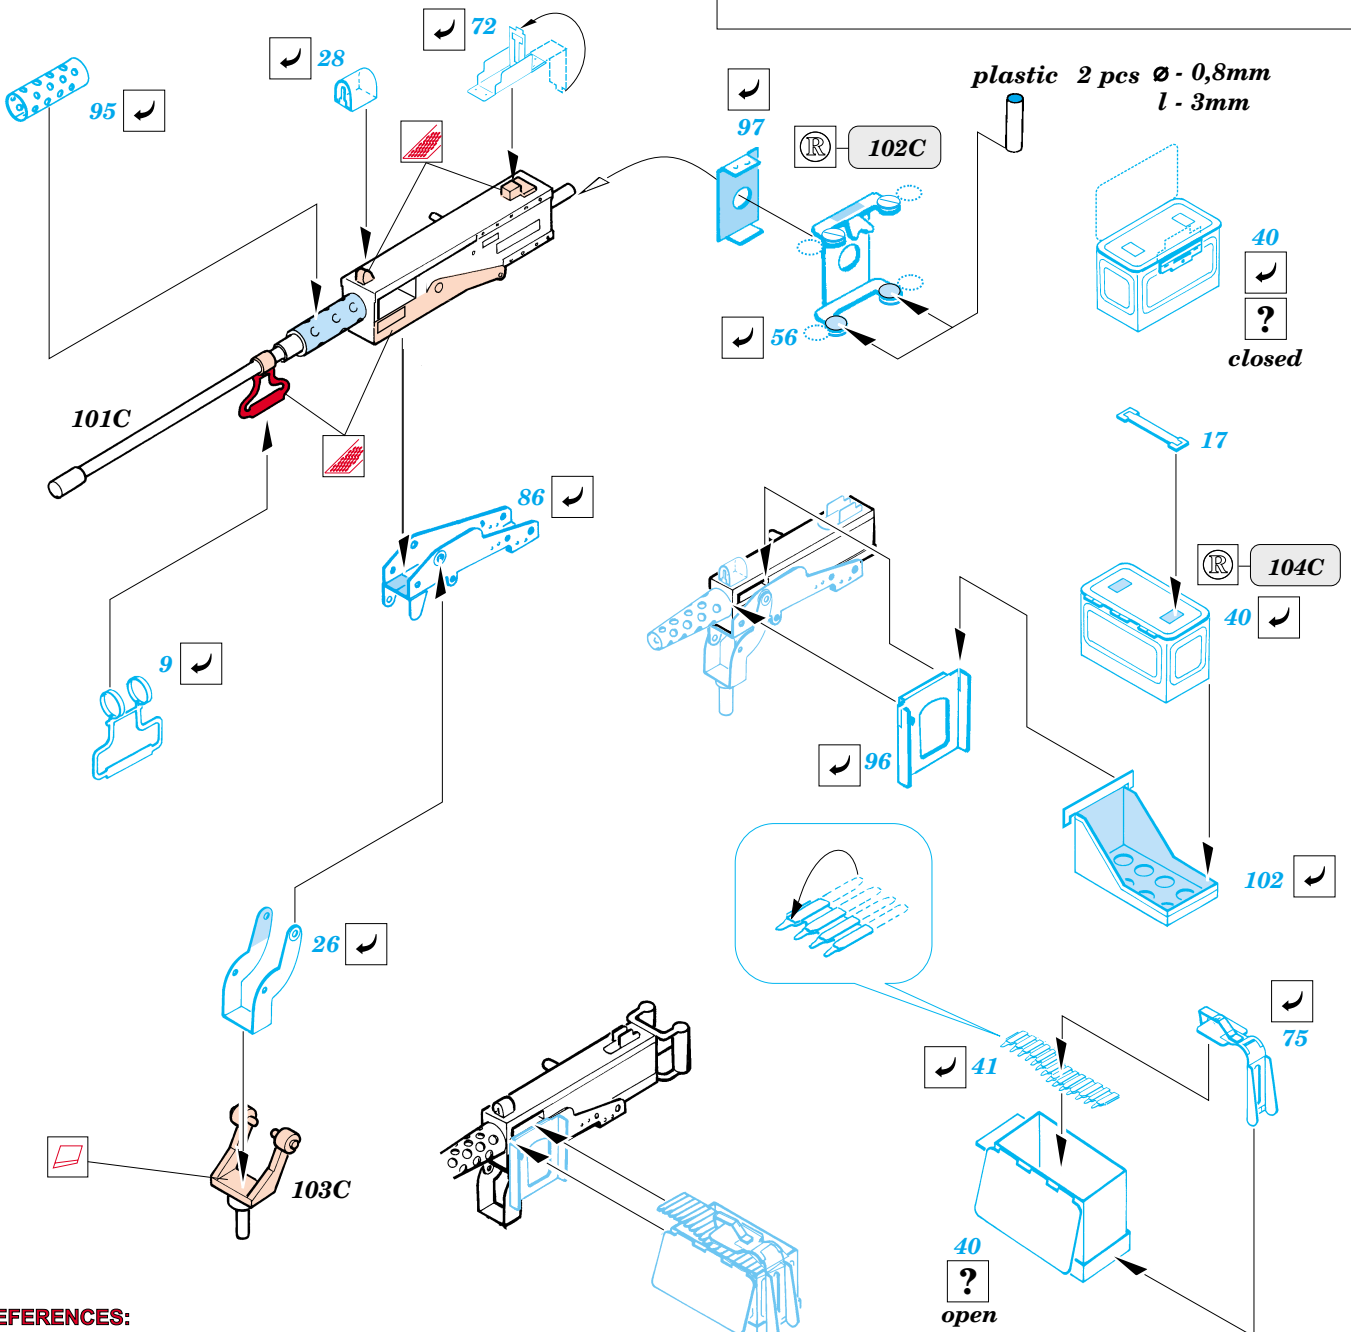

PRINT

FILM

 DRILL HOLE
VRTAT OTVOR

 ORIGINAL KIT PARTS
PŮVODNÍ DÍLY STAVEBNICE

 PHOTO-ETCHED PARTS
LEPTANÉ DÍLY

 PARTS TO BE REMOVED
DÍLY K ODSTRANĚNÍ

 FILL
TMELIT

4 pcs.

SET E

SET D

SET G

SET F

SET K

REFERENCES:
 ARMY WHEELS IN DETAIL - US ARMY 5-TON TRUCK M939 SERIES
 WINGS & WHEELS PUBL. #3 - US ARMY TRUCK TRACTORS

1.)

Plastic

2.)

Push

3.)

Cut

4.)

eduard
Express Mask
35511M

A

1.)