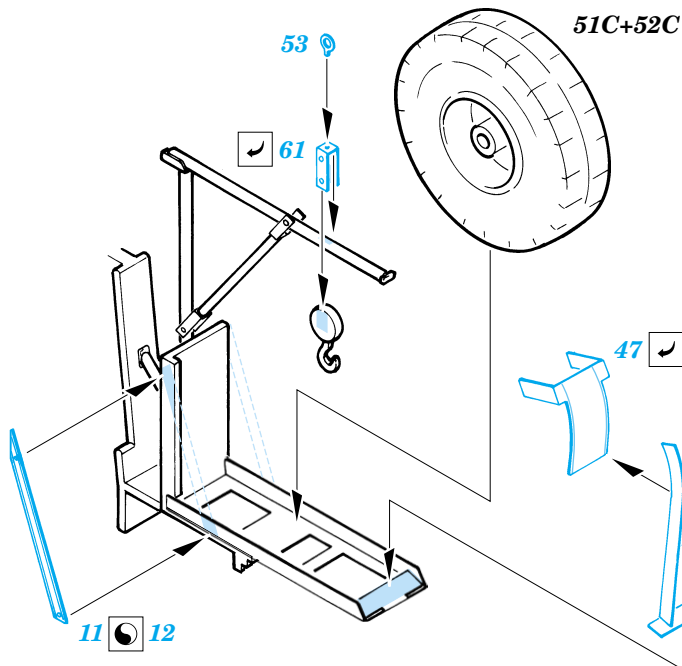

PRINT

FILM

 DRILL HOLE
VRTAT OTVOR

 ORIGINAL KIT PARTS
PŮVODNÍ DÍLY STAVEBNICE

 PHOTO-ETCHED PARTS
LEPTANÉ DÍLY

 PARTS TO BE REMOVED
DÍLY K ODSTRANĚNÍ

 FILL
TMELIT

4 pcs.

SET E

SET D

SET G

SET F

SET K

REFERENCES:
 ARMY WHEELS IN DETAIL - US ARMY 5-TON TRUCK M939 SERIES
 WINGS & WHEELS PUBL. #3 - US ARMY TRUCK TRACTORS

1.)

Plastic