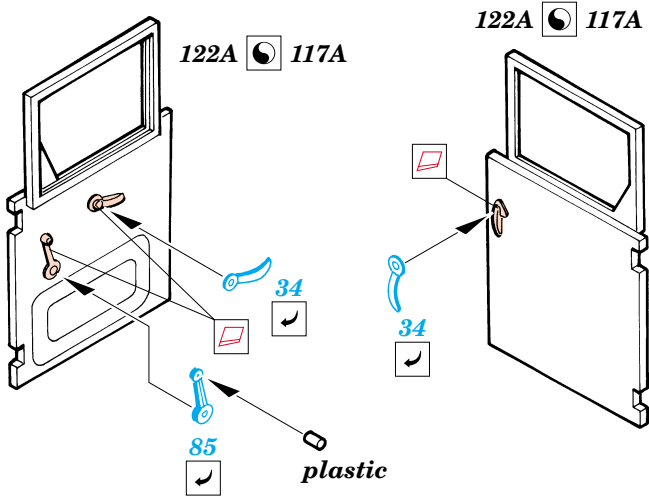

PRINT

FILM

 DRILL HOLE
VRTAT OTVOR

 ORIGINAL KIT PARTS
PŮVODNÍ DÍLY STAVEBNICE

 PHOTO-ETCHED PARTS
LEPTANÉ DÍLY

 PARTS TO BE REMOVED
DÍLY K ODSTRANĚNÍ

 FILL
TMELIT

4 pcs.

SET E

SET D

SET G

SET F

SET K

REFERENCES:
 ARMY WHEELS IN DETAIL - US ARMY 5-TON TRUCK M939 SERIES
 WINGS & WHEELS PUBL. #3 - US ARMY TRUCK TRACTORS

1.)

Plastic