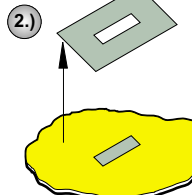

1.)

Plastic

2.)

Push

3.)

Cut

4.)

eduard
Express Mask
35511M

A

1.)

CAMOUFLAGE COLOR

DECAL #2

2.)

3.)

BLACK

4.)

B

1.)

CAMOUFLAGE COLOR

DECAL #1

2.)

3.)

YELLOW

4.)

?

1.)

YELLOW

2.)

3.)

CAMOUFLAGE COLOR

4.)