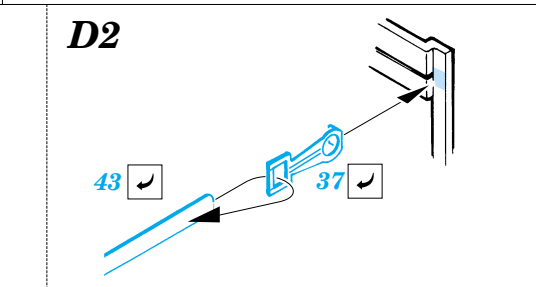

PRINT

FILM

 DRILL HOLE
VRTAT OTVOR

 ORIGINAL KIT PARTS
PŮVODNÍ DÍLY STAVEBNICE

 PHOTO-ETCHED PARTS
LEPTANÉ DÍLY

 PARTS TO BE REMOVED
DÍLY K ODSTRANĚNÍ

 FILL
TMELIT

4 pcs.

SET E

SET D

SET G

SET F

SET K

REFERENCES:
 ARMY WHEELS IN DETAIL - US ARMY 5-TON TRUCK M939 SERIES
 WINGS & WHEELS PUBL. #3 - US ARMY TRUCK TRACTORS

1.)

Plastic