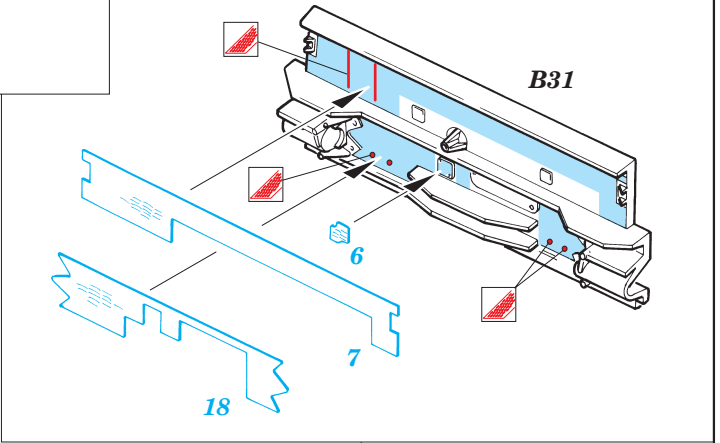

Zimmerit Stug.IV early

1/35 scale detail set for Dragon kit 9038 • sada detailů pro model 1/35 Dragon 9038

eduard

35 508

- APPLY EXPRESS MASK AND PAINT BEFORE GLUING
POUŤ IT EXPRESS MASK NABARVIT PŘED SLEPENÍM
- SYMMETRICAL ASSEMBLY
SYMETRICKÁ MONTÁŽ
- REMOVE
ODSTRANIT
- GRIND
OBROUSIT
- DRILL HOLE
VRTAT OTVOR
- BEND
OHNOUT
- OPTION
VOLBA
- REPLACE
NAHRADIT

ORIGINAL KIT PARTS
PŮVODNÍ DÍLY STAVEBNICE
 PHOTO-ETCHED PARTS
LEPTANÉ DÍLY
 PARTS TO BE REMOVED
DÍLY K ODSTRANĚNÍ
 FILL
TMELIT

REFERENCES:
 Armagedon / Artur Majewski - Stug w Akcji
 GERMAN MILITARY VEHICLES IN PHOTOGRAPHS #2 / July '98
 Wydawnictwo Militaria #94 - Sturmgeschütz IV