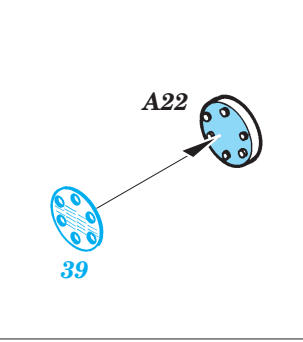

Zimmerit Stug.IV early

1/35 scale detail set for Dragon kit 9038 • sada detailů pro model 1/35 Dragon 9038

eduard

35 508

- APPLY EXPRESS MASK AND PAINT BEFORE GLUING
POUŤ IT EXPRESS MASK NABARVIT PŘED SLEPENÍM
- SYMMETRICAL ASSEMBLY
SYMETRICKÁ MONTÁŽ
- REMOVE
ODSTRANIT
- GRIND
OBROUSIT
- DRILL HOLE
VRTAT OTVOR
- BEND
OHNOUT
- OPTION
VOLBA
- REPLACE
NAHRADIT

ORIGINAL KIT PARTS
PŮVODNÍ DÍLY STAVEBNICE
 PHOTO-ETCHED PARTS
LEPTANÉ DÍLY
 PARTS TO BE REMOVED
DÍLY K ODSTRANĚNÍ
 FILL
TMELIT

REFERENCES:
 Armagedon / Artur Majewski - Stug w Akcji
 GERMAN MILITARY VEHICLES IN PHOTOGRAPHS #2 / July '98
 Wydawnictwo Militaria #94 - Sturmgeschütz IV