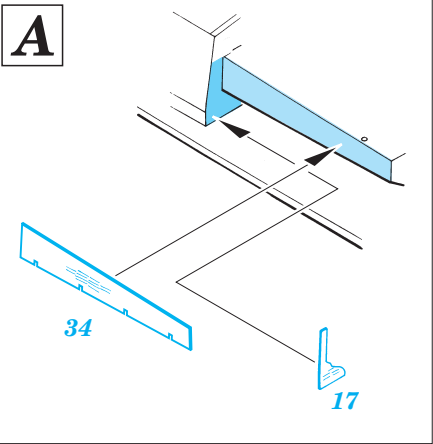

Zimmerit Stug.IV early

1/35 scale detail set for Dragon kit 9038 • sada detailů pro model 1/35 Dragon 9038

eduard

35 508

- APPLY EXPRESS MASK AND PAINT BEFORE GLUING
POUŤ IT EXPRESS MASK NABARVIT PŘED SLEPENÍM
- SYMMETRICAL ASSEMBLY
SYMETRICKÁ MONTÁŽ
- REMOVE
ODSTRANIT
- GRIND
OBROUSIT
- DRILL HOLE
VRTAT OTVOR
- BEND
OHNOUT
- OPTION
VOLBA
- REPLACE
NAHRADIT

ORIGINAL KIT PARTS
PŮVODNÍ DÍLY STAVEBNICE
 PHOTO-ETCHED PARTS
LEPTANÉ DÍLY
 PARTS TO BE REMOVED
DÍLY K ODSTRANĚNÍ
 FILL
TMELIT

REFERENCES:
 Armagedon / Artur Majewski - Stug w Akcji
 GERMAN MILITARY VEHICLES IN PHOTOGRAPHS #2 / July '98
 Wydawnictwo Militaria #94 - Sturmgeschütz IV