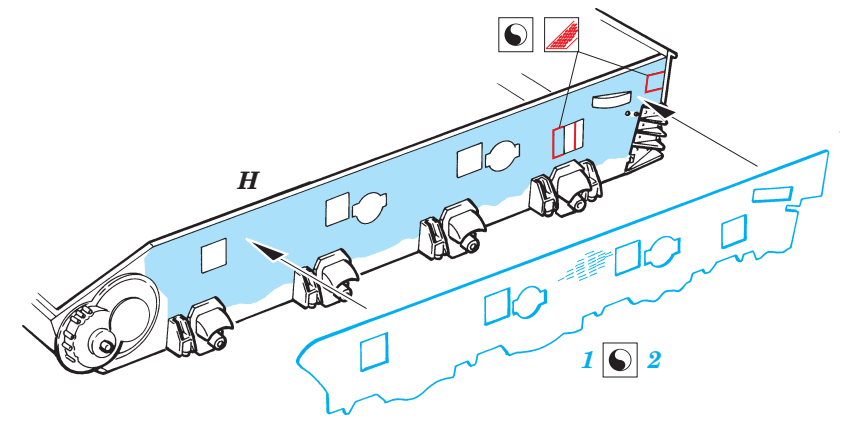

Zimmerit Stug.IV early

1/35 scale detail set for Dragon kit 9038 • sada detailů pro model 1/35 Dragon 9038

eduard

35 508

- APPLY EXPRESS MASK AND PAINT BEFORE GLUING
POUŤ IT EXPRESS MASK NABARVIT PŘED SLEPENÍM
- SYMMETRICAL ASSEMBLY
SYMETRICKÁ MONTÁŽ
- REMOVE
ODSTRANIT
- GRIND
OBROUSIT
- DRILL HOLE
VRTAT OTVOR
- BEND
OHNOUT
- OPTION
VOLBA
- REPLACE
NAHRADIT

ORIGINAL KIT PARTS
PŮVODNÍ DÍLY STAVEBNICE
 PHOTO-ETCHED PARTS
LEPTANÉ DÍLY
 PARTS TO BE REMOVED
DÍLY K ODSTRANĚNÍ
 FILL
TMELIT

REFERENCES:
 Armagedon / Artur Majewski - Stug w Akcji
 GERMAN MILITARY VEHICLES IN PHOTOGRAPHS #2 / July '98
 Wydawnictwo Militaria #94 - Sturmgeschütz IV