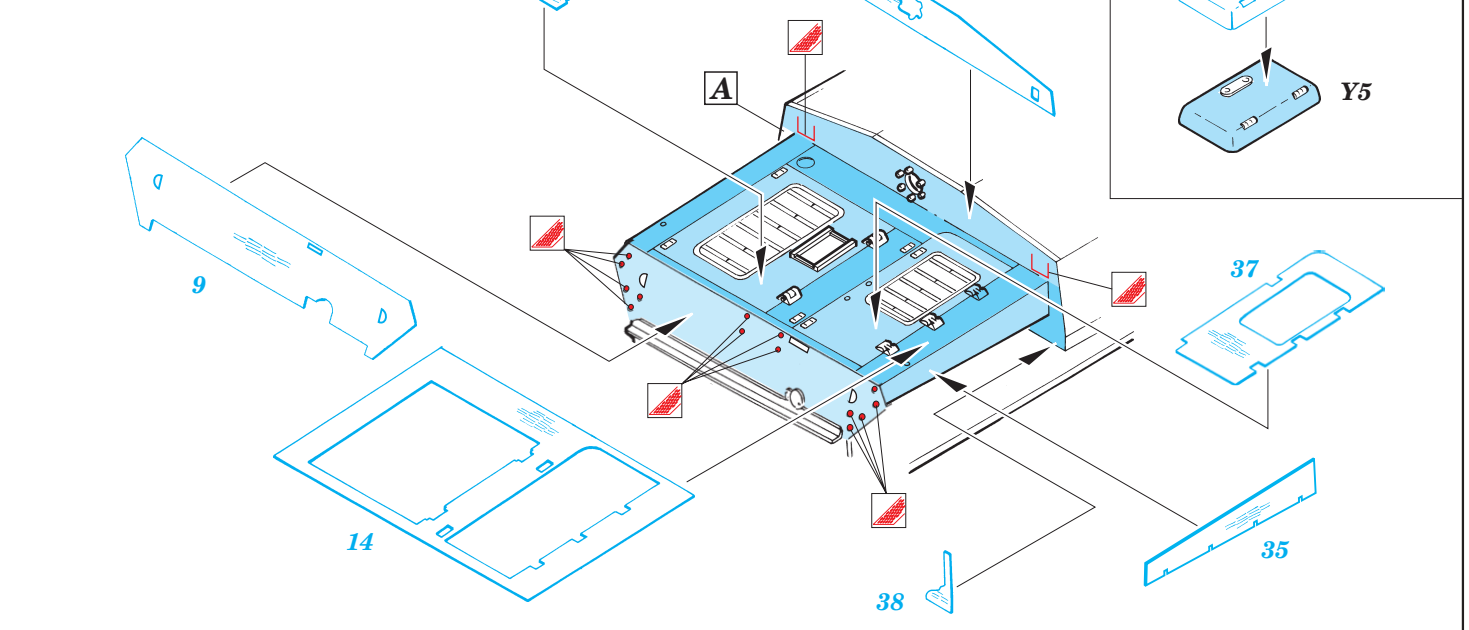

Zimmerit Stug.IV early

1/35 scale detail set for Dragon kit 9038 • sada detailů pro model 1/35 Dragon 9038

eduard

35 508

- APPLY EXPRESS MASK AND PAINT BEFORE GLUING
POUŤ IT EXPRESS MASK NABARVIT PŘED SLEPENÍM
- SYMMETRICAL ASSEMBLY
SYMETRICKÁ MONTÁŽ
- REMOVE
ODSTRANIT
- GRIND
OBROUSIT
- DRILL HOLE
VRTAT OTVOR
- BEND
OHNOUT
- OPTION
VOLBA
- REPLACE
NAHRADIT

ORIGINAL KIT PARTS
PŮVODNÍ DÍLY STAVEBNICE
 PHOTO-ETCHED PARTS
LEPTANÉ DÍLY
 PARTS TO BE REMOVED
DÍLY K ODSTRANĚNÍ
 FILL
TMELIT

REFERENCES:
 Armagedon / Artur Majewski - Stug w Akcji
 GERMAN MILITARY VEHICLES IN PHOTOGRAPHS #2 / July '98
 Wydawnictwo Militaria #94 - Sturmgeschütz IV