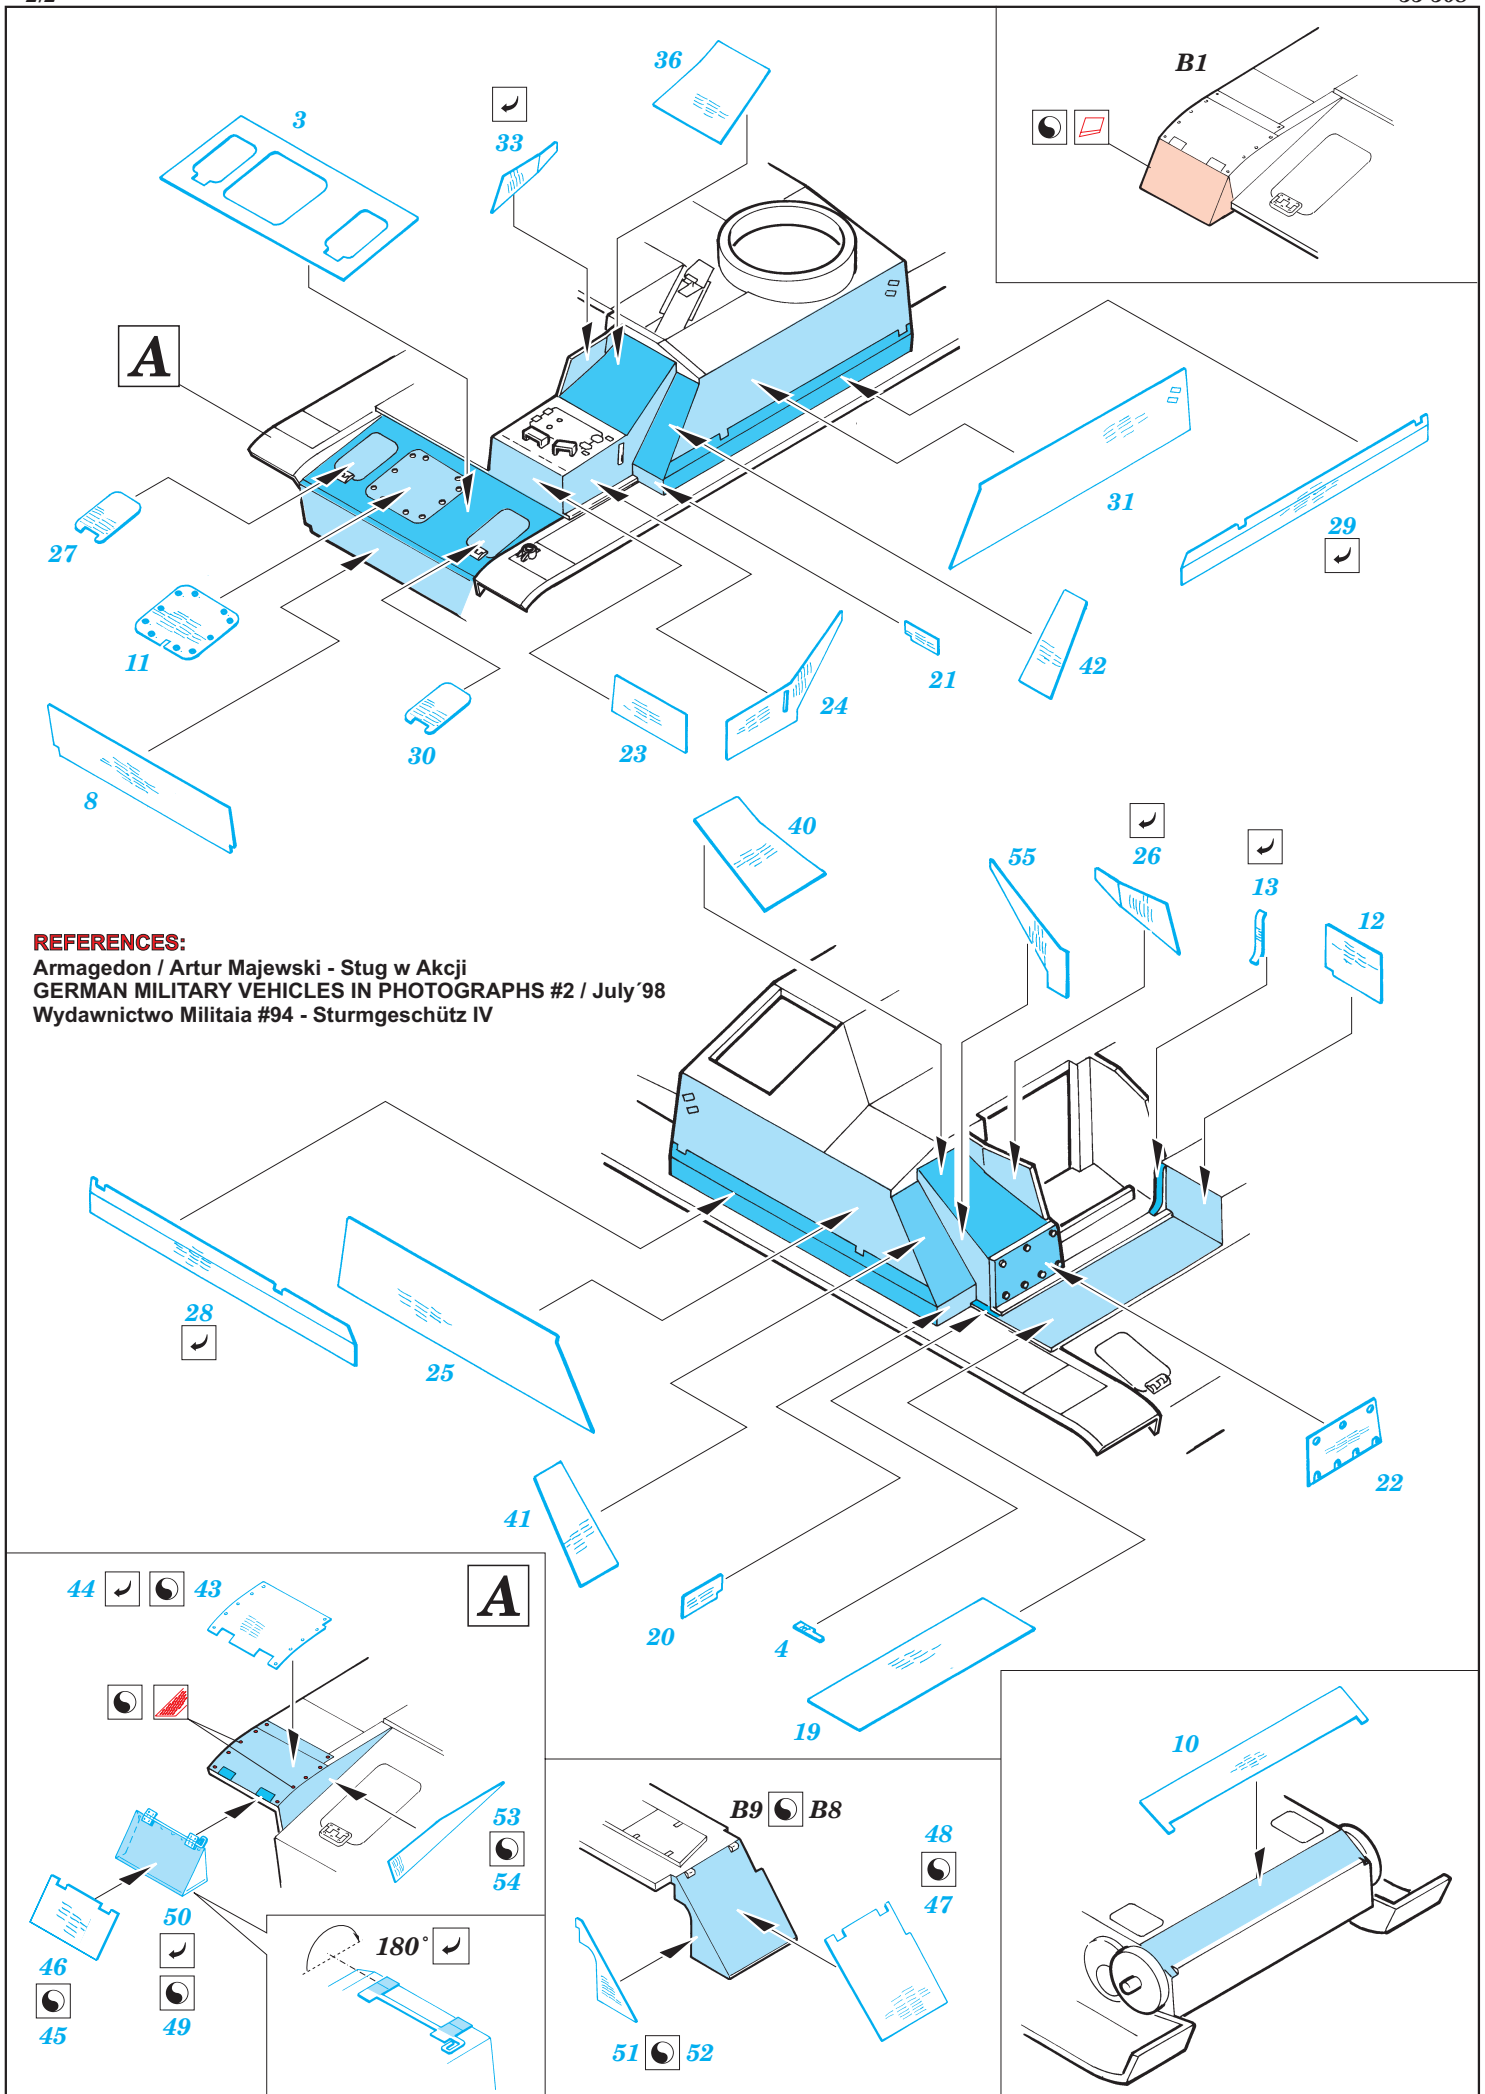

Zimmerit Stug.IV early

1/35 scale detail set for Dragon kit 9038 • sada detailů pro model 1/35 Dragon 9038

eduard

35 508

- APPLY EXPRESS MASK AND PAINT BEFORE GLUING
POUŤ IT EXPRESS MASK NABARVIT PŘED SLEPENÍM
- SYMMETRICAL ASSEMBLY
SYMETRICKÁ MONTÁŽ
- REMOVE
ODSTRANIT
- GRIND
OBROUSIT
- DRILL HOLE
VRTAT OTVOR
- BEND
OHNOUT
- OPTION
VOLBA
- REPLACE
NAHRADIT

ORIGINAL KIT PARTS
PŮVODNÍ DÍLY STAVEBNICE
 PHOTO-ETCHED PARTS
LEPTANÉ DÍLY
 PARTS TO BE REMOVED
DÍLY K ODSTRANĚNÍ
 FILL
TMELIT

REFERENCES:
 Armagedon / Artur Majewski - Stug w Akcji
 GERMAN MILITARY VEHICLES IN PHOTOGRAPHS #2 / July '98
 Wydawnictwo Militaria #94 - Sturmgeschütz IV