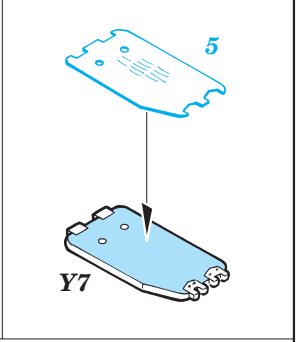

Zimmerit Stug.IV early

1/35 scale detail set for Dragon kit 9038 • sada detailů pro model 1/35 Dragon 9038

eduard

35 508

- APPLY EXPRESS MASK AND PAINT BEFORE GLUING
POUŤ IT EXPRESS MASK NABARVIT PŘED SLEPENÍM
- SYMMETRICAL ASSEMBLY
SYMETRICKÁ MONTÁŽ
- REMOVE
ODSTRANIT
- GRIND
OBROUSIT
- DRILL HOLE
VRTAT OTVOR
- BEND
OHNOUT
- OPTION
VOLBA
- REPLACE
NAHRADIT

ORIGINAL KIT PARTS
PŮVODNÍ DÍLY STAVEBNICE
 PHOTO-ETCHED PARTS
LEPTANÉ DÍLY
 PARTS TO BE REMOVED
DÍLY K ODSTRANĚNÍ
 FILL
TMELIT

REFERENCES:
 Armagedon / Artur Majewski - Stug w Akcji
 GERMAN MILITARY VEHICLES IN PHOTOGRAPHS #2 / July '98
 Wydawnictwo Militaria #94 - Sturmgeschütz IV