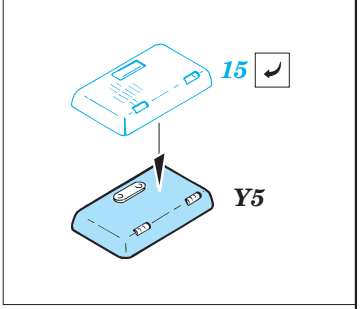

Zimmerit Stug.IV early

1/35 scale detail set for Dragon kit 9038 • sada detailů pro model 1/35 Dragon 9038

eduard

35 508

- APPLY EXPRESS MASK AND PAINT BEFORE GLUING
POUŤ IT EXPRESS MASK NABARVIT PŘED SLEPENÍM
- SYMMETRICAL ASSEMBLY
SYMETRICKÁ MONTÁŽ
- REMOVE
ODSTRANIT
- GRIND
OBROUSIT
- DRILL HOLE
VRTAT OTVOR
- BEND
OHNOUT
- OPTION
VOLBA
- REPLACE
NAHRADIT

ORIGINAL KIT PARTS
PŮVODNÍ DÍLY STAVEBNICE
 PHOTO-ETCHED PARTS
LEPTANÉ DÍLY
 PARTS TO BE REMOVED
DÍLY K ODSTRANĚNÍ
 FILL
TMELIT

REFERENCES:
 Armagedon / Artur Majewski - Stug w Akcji
 GERMAN MILITARY VEHICLES IN PHOTOGRAPHS #2 / July '98
 Wydawnictwo Militaria #94 - Sturmgeschütz IV