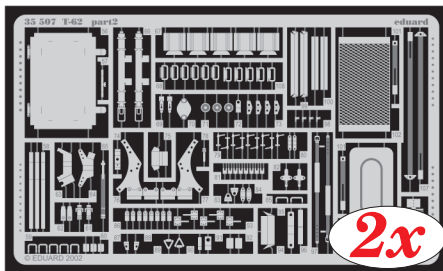

T-62A

eduard

35 507

1/35 scale detail set for Tamiya kit • sada detailů pro model Tamiya 1/35

2x

-  SYMETRICAL ASSEMBLY
SYMETRICKÁ MONTÁŽ
-  REMOVE
ODSTRANIT
-  BEND
OHNOUT
-  REPLACE
NAHRADIT
-  GRIND
OBROUSIT
-  OPTION
VOLBA

 ORIGINAL KIT PARTS
PŮVODNÍ DÍLY STAVEBNICE

 PHOTO-ETCHED PARTS
LEPTANÉ DÍLY

 PARTS TO BE REMOVED
DÍLY K ODSTRANĚNÍ

 FILL
TMĚLIT

LOWER HULL