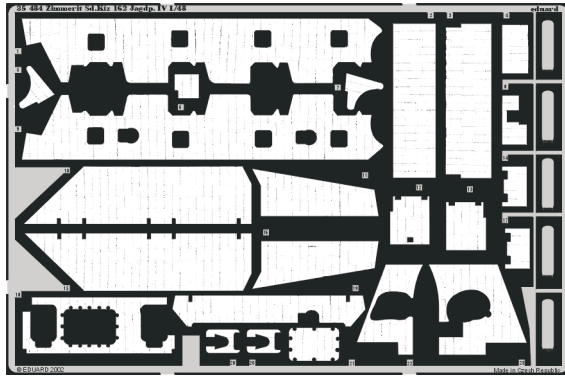

# Zimmerit Sd.Kfz 162 Jagdp.IV L/48

eduard

35 484

1/35 scale detail set for Gunze Sangyo kit M13 • sada detailů pro model 1/35 Gunze Sangyo M13

-  SYMETRICAL ASSEMBLY  
SYMETRICKÁ MONTÁ
-  REMOVE  
ODSTRANIT
-  BEND  
OHNOUT
-  REPLACE  
NAHRADIT
-  GRIND  
OBROUSIT
-  OPTION  
VOLBA
-  DRILL HOLE  
VRTAT OTVOR

-  ORIGINAL KIT PARTS  
PŮVODNÍ DÍLY STAVEBNICE
-  PHOTO-ETCHED PARTS  
LEPTANÉ DÍLY
-  PARTS TO BE REMOVED  
DÍLY K ODSTRANĚNÍ
-  FILL  
TMELIT

REFERENCES : Kagero No.6 - Jagdpanzer IV L/48  
Panzer No.241 9/1993  
Panzer No.310 12/1998