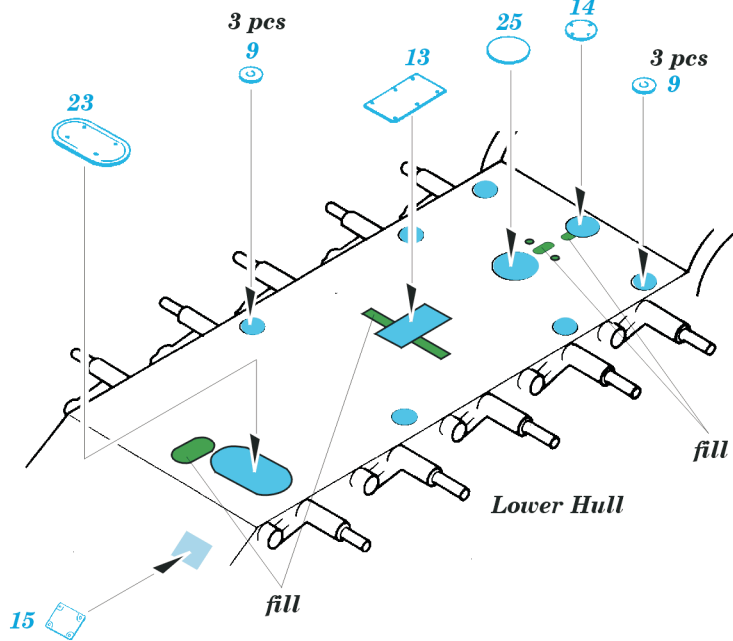

SU-122

1/35 scale detail set for Tamiya 35 093 kit • sada detailů pro model 1/35 Tamiya 35 093

eduard

35 465

Mask

- SYMMETRICAL ASSEMBLY
SYMETRICKÁ MONTÁŽ
- REMOVE
ODSTRANIT
- BEND
OHNOUT
- REPLACE
NAHRADIT
- GRIND
OBROUSIT
- OPTION
VOLBA

2 pcs

ORIGINAL KIT PARTS
PŮVODNÍ DÍLY STAVEBNICE

PHOTO-ETCHED PARTS
LEPTANÉ DÍLY

PARTS TO BE REMOVED
DÍLY K ODSTRANĚNÍ

FILL
TMELIT

Upper Hull, D7, D 14

plastic
l = 21mm
∅ = 1mm

E 20

plastic
l = 1,5mm
∅ = 2,5mm

Upper Hull

References: Squadron/Signal Publ.: T-34 In Action
 Osprey Military: T-35/76 Medium Tank
 Bronkolekcia 1/2000: Self-propelled guns on the T-34 chassis
 Ground Power 1/2002