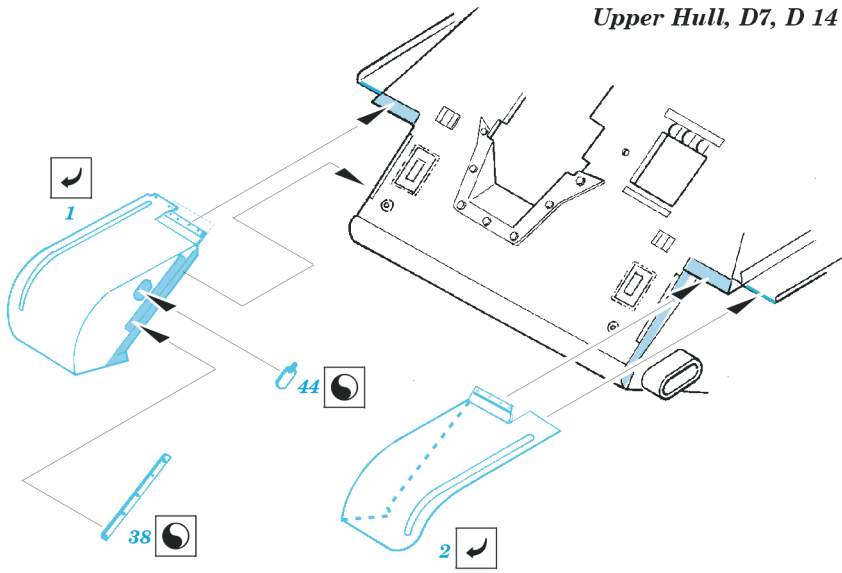

2 pcs

ORIGINAL KIT PARTS
PŮVODNÍ DÍLY STAVEBNICE

PHOTO-ETCHED PARTS
LEPTANÉ DÍLY

PARTS TO BE REMOVED
DÍLY K ODSTRANĚNÍ

FILL
TMELIT

Upper Hull, D7, D 14

plastic
l = 21mm
∅ = 1mm

E 20