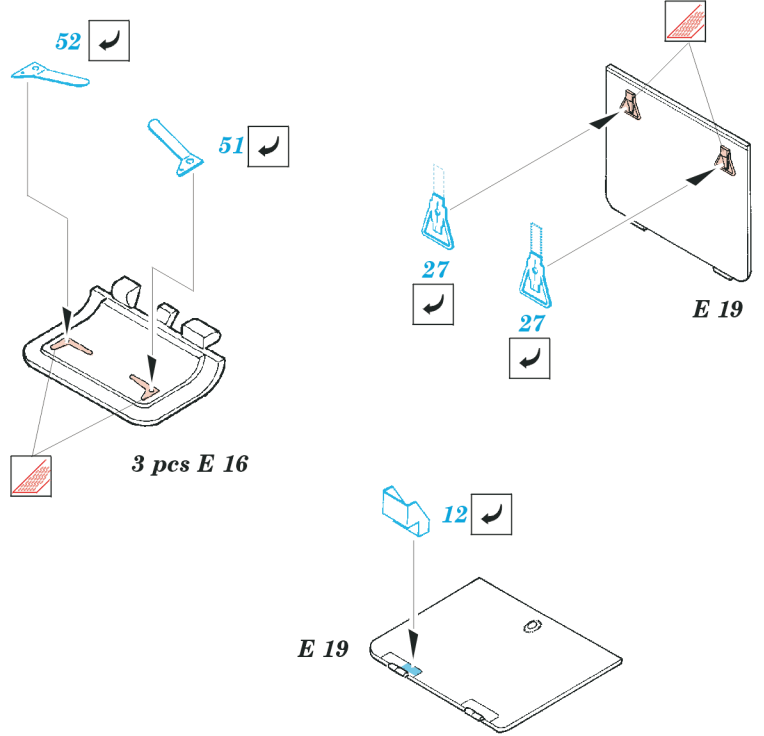

References: Squadron/Signal Publ.: T-34 In Action
Osprey Military: T-35/76 Medium Tank
Bronkolekcia 1/2000: Self-propelled guns on the T-34 chassis
Ground Power 1/2002