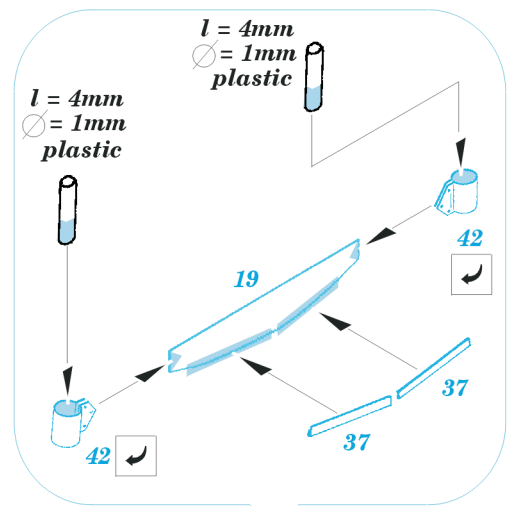

SU-122

1/35 scale detail set for Tamiya 35 093 kit • sada detailů pro model 1/35 Tamiya 35 093

eduard

35 465

Mask

- SYMMETRICAL ASSEMBLY
SYMETRICKÁ MONTÁŽ
- REMOVE
ODSTRANIT
- BEND
OHNOUT
- REPLACE
NAHRADIT
- GRIND
OBROUSIT
- OPTION
VOLBA

2 pcs

ORIGINAL KIT PARTS
PŮVODNÍ DÍLY STAVEBNICE

PHOTO-ETCHED PARTS
LEPTANÉ DÍLY

PARTS TO BE REMOVED
DÍLY K ODSTRANĚNÍ

FILL
TMELIT

Upper Hull, D7, D 14

plastic
l = 21mm
∅ = 1mm

E 20

plastic
l = 1,5mm
∅ = 2,5mm

Upper Hull

References: Squadron/Signal Publ.: T-34 In Action
 Osprey Military: T-35/76 Medium Tank
 Bronkolekcia 1/2000: Self-propelled guns on the T-34 chassis
 Ground Power 1/2002