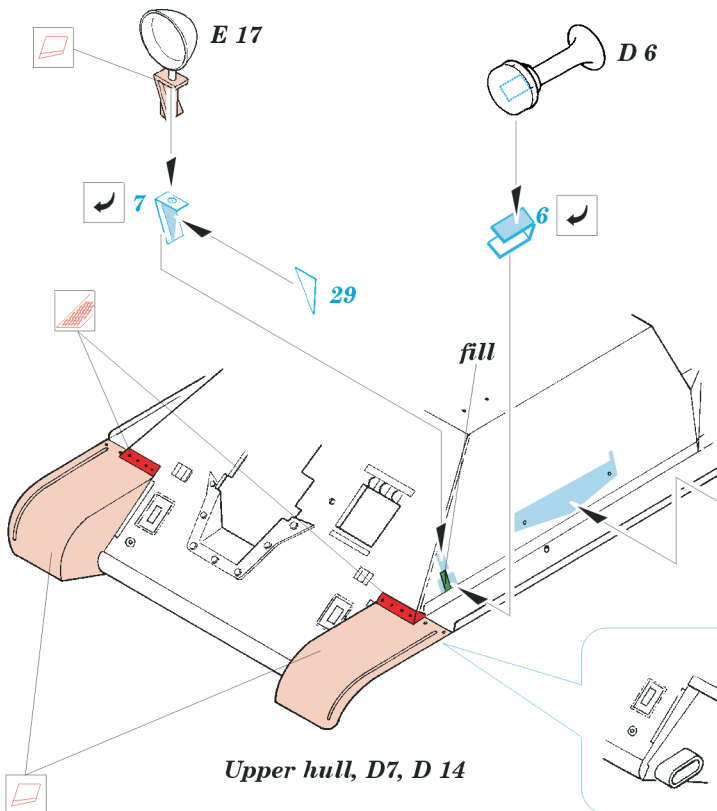

SU-122

1/35 scale detail set for Tamiya 35 093 kit • sada detailů pro model 1/35 Tamiya 35 093

eduard

35 465

Mask

- SYMMETRICAL ASSEMBLY
SYMETRICKÁ MONTÁŽ
- REMOVE
ODSTRANIT
- BEND
OHNOUT
- REPLACE
NAHRADIT
- GRIND
OBROUSIT
- OPTION
VOLBA

2 pcs

ORIGINAL KIT PARTS
PŮVODNÍ DÍLY STAVEBNICE

PHOTO-ETCHED PARTS
LEPTANÉ DÍLY

PARTS TO BE REMOVED
DÍLY K ODSTRANĚNÍ

FILL
TMELIT

Upper Hull, D7, D 14

plastic
l = 21mm
∅ = 1mm

E 20

plastic
l = 1,5mm
∅ = 2,5mm

Upper Hull

References: Squadron/Signal Publ.: T-34 In Action
 Osprey Military: T-35/76 Medium Tank
 Bronkolekcia 1/2000: Self-propelled guns on the T-34 chassis
 Ground Power 1/2002