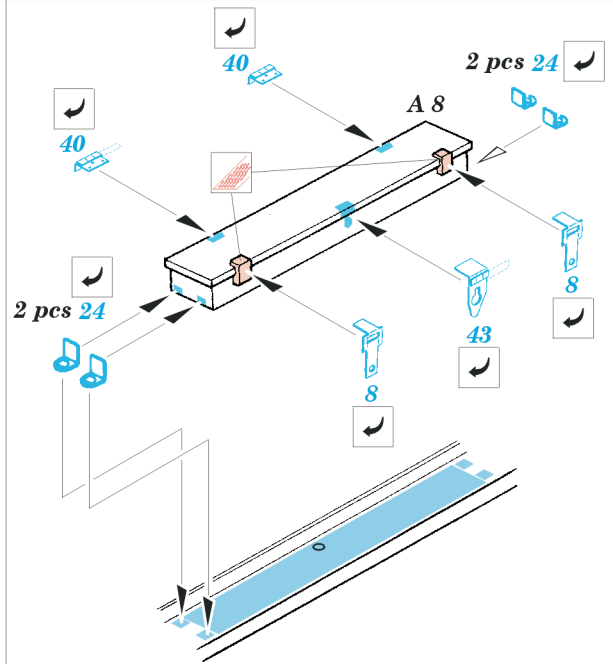

SU-122

1/35 scale detail set for Tamiya 35 093 kit • sada detailů pro model 1/35 Tamiya 35 093

eduard

35 465

Mask

- SYMMETRICAL ASSEMBLY
SYMETRICKÁ MONTÁŽ
- REMOVE
ODSTRANIT
- BEND
OHNOUT
- REPLACE
NAHRADIT
- GRIND
OBROUSIT
- OPTION
VOLBA

2 pcs

ORIGINAL KIT PARTS
PŮVODNÍ DÍLY STAVEBNICE

PHOTO-ETCHED PARTS
LEPTANÉ DÍLY

PARTS TO BE REMOVED
DÍLY K ODSTRANĚNÍ

FILL
TMELIT

Upper Hull, D7, D 14

plastic
l = 21mm
∅ = 1mm

E 20