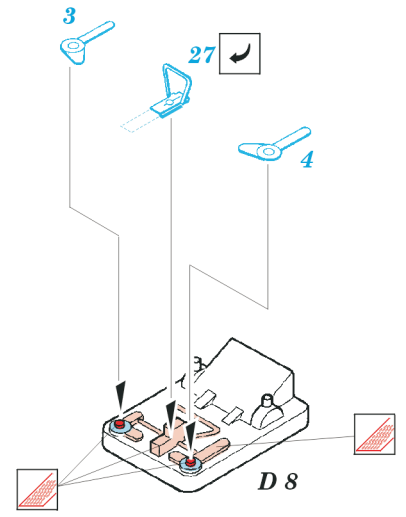

SU-122

1/35 scale detail set for Tamiya 35 093 kit • sada detailů pro model 1/35 Tamiya 35 093

eduard

35 465

Mask

- SYMMETRICAL ASSEMBLY
SYMETRICKÁ MONTÁŽ
- REMOVE
ODSTRANIT
- BEND
OHNOUT
- REPLACE
NAHRADIT
- GRIND
OBROUSIT
- OPTION
VOLBA

2 pcs

ORIGINAL KIT PARTS
PŮVODNÍ DÍLY STAVEBNICE

PHOTO-ETCHED PARTS
LEPTANÉ DÍLY

PARTS TO BE REMOVED
DÍLY K ODSTRANĚNÍ

FILL
TMELIT

Upper Hull, D7, D 14

plastic
l = 21mm
∅ = 1mm

E 20