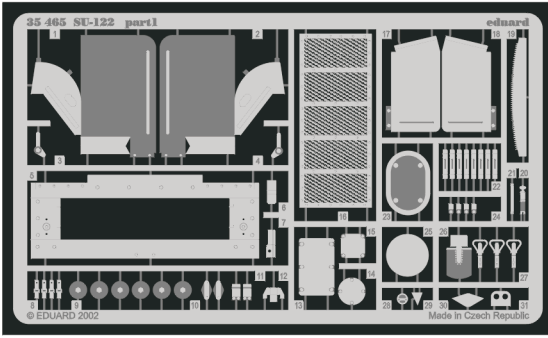

SU-122

1/35 scale detail set for Tamiya 35 093 kit • sada detailů pro model 1/35 Tamiya 35 093

eduard

35 465

Mask

- SYMMETRICAL ASSEMBLY
SYMETRICKÁ MONTÁŽ
- REMOVE
ODSTRANIT
- BEND
OHNOUT
- REPLACE
NAHRADIT
- GRIND
OBROUSIT
- OPTION
VOLBA

2 pcs

ORIGINAL KIT PARTS
PŮVODNÍ DÍLY STAVEBNICE

PHOTO-ETCHED PARTS
LEPTANÉ DÍLY

PARTS TO BE REMOVED
DÍLY K ODSTRANĚNÍ

FILL
TMELIT

Upper Hull, D7, D 14

plastic
l = 21mm
∅ = 1mm

E 20

plastic
l = 1,5mm
∅ = 2,5mm

Upper Hull

References: Squadron/Signal Publ.: T-34 In Action
 Osprey Military: T-35/76 Medium Tank
 Bronkolekcia 1/2000: Self-propelled guns on the T-34 chassis
 Ground Power 1/2002