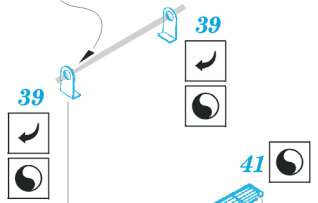

2 pcs

ORIGINAL KIT PARTS
PŮVODNÍ DÍLY STAVEBNICE

PHOTO-ETCHED PARTS
LEPTANÉ DÍLY

PARTS TO BE REMOVED
DÍLY K ODSTRANĚNÍ

FILL
TMELIT

Upper Hull, D7, D 14

plastic
l = 21mm
∅ = 1mm

E 20