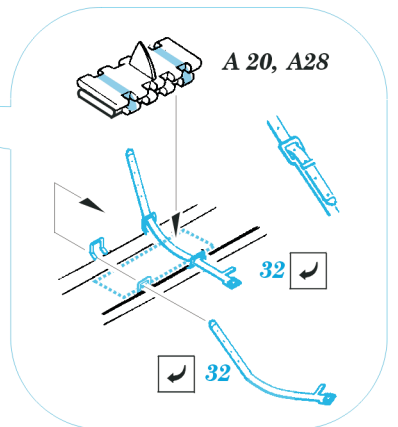

SU-122

1/35 scale detail set for Tamiya 35 093 kit • sada detailů pro model 1/35 Tamiya 35 093

eduard

35 465

Mask

- SYMMETRICAL ASSEMBLY
SYMETRICKÁ MONTÁŽ
- REMOVE
ODSTRANIT
- BEND
OHNOUT
- REPLACE
NAHRADIT
- GRIND
OBROUSIT
- OPTION
VOLBA

2 pcs

ORIGINAL KIT PARTS
PŮVODNÍ DÍLY STAVEBNICE

PHOTO-ETCHED PARTS
LEPTANÉ DÍLY

PARTS TO BE REMOVED
DÍLY K ODSTRANĚNÍ

FILL
TMELIT

Upper Hull, D7, D 14

plastic
l = 21mm
∅ = 1mm

E 20

plastic
l = 1,5mm
∅ = 2,5mm

Upper Hull

References: Squadron/Signal Publ.: T-34 In Action
 Osprey Military: T-35/76 Medium Tank
 Bronkolekcia 1/2000: Self-propelled guns on the T-34 chassis
 Ground Power 1/2002