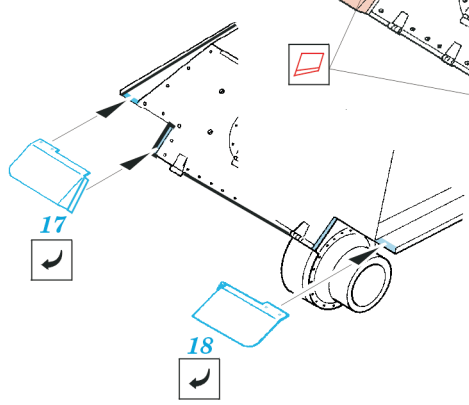

SU-122

1/35 scale detail set for Tamiya 35 093 kit • sada detailů pro model 1/35 Tamiya 35 093

eduard

35 465

Mask

- SYMMETRICAL ASSEMBLY
SYMETRICKÁ MONTÁŽ
- REMOVE
ODSTRANIT
- BEND
OHNOUT
- REPLACE
NAHRADIT
- GRIND
OBROUSIT
- OPTION
VOLBA

2 pcs

ORIGINAL KIT PARTS
PŮVODNÍ DÍLY STAVEBNICE

PHOTO-ETCHED PARTS
LEPTANÉ DÍLY

PARTS TO BE REMOVED
DÍLY K ODSTRANĚNÍ

FILL
TMELIT

Upper Hull, D7, D 14

plastic
l = 21mm
∅ = 1mm

E 20

plastic
l = 1,5mm
∅ = 2,5mm

Upper Hull

References: Squadron/Signal Publ.: T-34 In Action
 Osprey Military: T-35/76 Medium Tank
 Bronkolekcia 1/2000: Self-propelled guns on the T-34 chassis
 Ground Power 1/2002