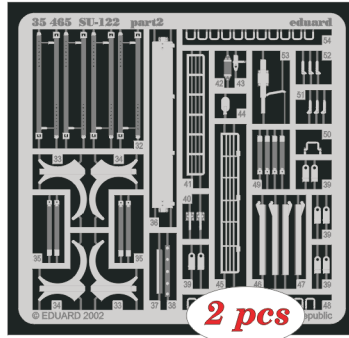

SU-122

1/35 scale detail set for Tamiya 35 093 kit • sada detailů pro model 1/35 Tamiya 35 093

eduard

35 465

Mask

- SYMMETRICAL ASSEMBLY
SYMETRICKÁ MONTÁŽ
- REMOVE
ODSTRANIT
- BEND
OHNOUT
- REPLACE
NAHRADIT
- GRIND
OBROUSIT
- OPTION
VOLBA

2 pcs

ORIGINAL KIT PARTS
PŮVODNÍ DÍLY STAVEBNICE

PHOTO-ETCHED PARTS
LEPTANÉ DÍLY

PARTS TO BE REMOVED
DÍLY K ODSTRANĚNÍ

FILL
TMELIT

Upper Hull, D7, D 14

plastic
l = 21mm
∅ = 1mm

E 20

plastic
l = 1,5mm
∅ = 2,5mm

Upper Hull

References: Squadron/Signal Publ.: T-34 In Action
 Osprey Military: T-35/76 Medium Tank
 Bronkolekcia 1/2000: Self-propelled guns on the T-34 chassis
 Ground Power 1/2002