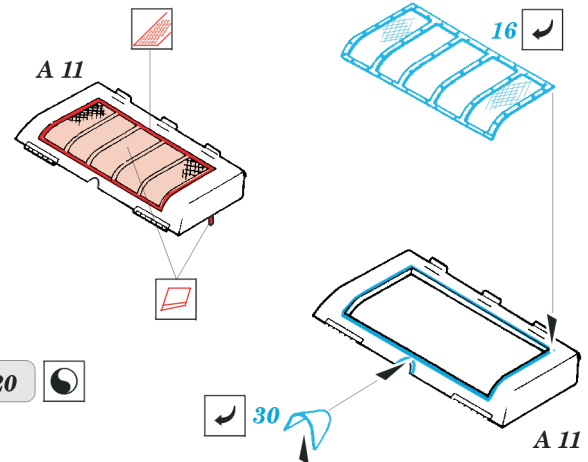

SU-122

1/35 scale detail set for Tamiya 35 093 kit • sada detailů pro model 1/35 Tamiya 35 093

eduard

35 465

Mask

- SYMMETRICAL ASSEMBLY
SYMETRICKÁ MONTÁŽ
- REMOVE
ODSTRANIT
- BEND
OHNOUT
- REPLACE
NAHRADIT
- GRIND
OBROUSIT
- OPTION
VOLBA

2 pcs

ORIGINAL KIT PARTS
PŮVODNÍ DÍLY STAVEBNICE

PHOTO-ETCHED PARTS
LEPTANÉ DÍLY

PARTS TO BE REMOVED
DÍLY K ODSTRANĚNÍ

FILL
TMELIT

Upper Hull, D7, D 14

plastic
l = 21mm
∅ = 1mm

E 20