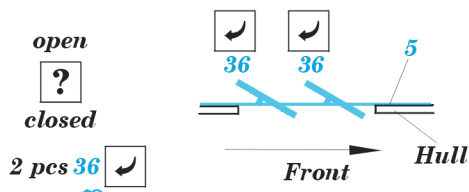

2 pcs

ORIGINAL KIT PARTS
PŮVODNÍ DÍLY STAVEBNICE

PHOTO-ETCHED PARTS
LEPTANÉ DÍLY

PARTS TO BE REMOVED
DÍLY K ODSTRANĚNÍ

FILL
TMELIT

Upper Hull, D7, D 14

plastic
l = 21mm
∅ = 1mm

E 20