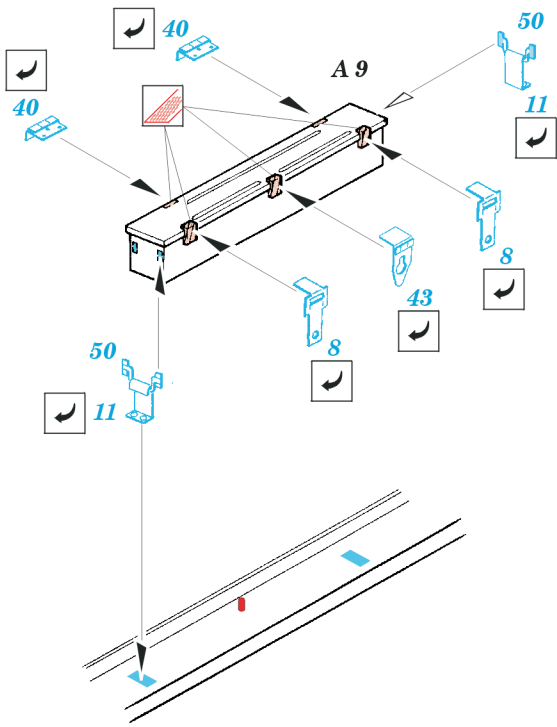

SU-122

1/35 scale detail set for Tamiya 35 093 kit • sada detailů pro model 1/35 Tamiya 35 093

eduard

35 465

Mask

- SYMMETRICAL ASSEMBLY
SYMETRICKÁ MONTÁŽ
- REMOVE
ODSTRANIT
- BEND
OHNOUT
- REPLACE
NAHRADIT
- GRIND
OBROUSIT
- OPTION
VOLBA

2 pcs

ORIGINAL KIT PARTS
PŮVODNÍ DÍLY STAVEBNICE

PHOTO-ETCHED PARTS
LEPTANÉ DÍLY

PARTS TO BE REMOVED
DÍLY K ODSTRANĚNÍ

FILL
TMELIT

Upper Hull, D7, D 14

plastic
l = 21mm
∅ = 1mm

E 20

plastic
l = 1,5mm
∅ = 2,5mm

Upper Hull

References: Squadron/Signal Publ.: T-34 In Action
 Osprey Military: T-35/76 Medium Tank
 Bronkolekcia 1/2000: Self-propelled guns on the T-34 chassis
 Ground Power 1/2002