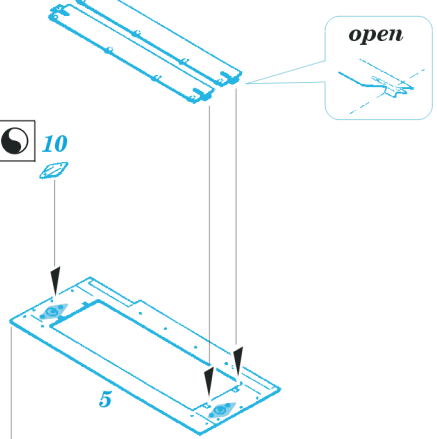

2 pcs

ORIGINAL KIT PARTS
PŮVODNÍ DÍLY STAVEBNICE

PHOTO-ETCHED PARTS
LEPTANÉ DÍLY

PARTS TO BE REMOVED
DÍLY K ODSTRANĚNÍ

FILL
TMELIT

Upper Hull, D7, D 14

plastic
l = 21mm
∅ = 1mm

E 20