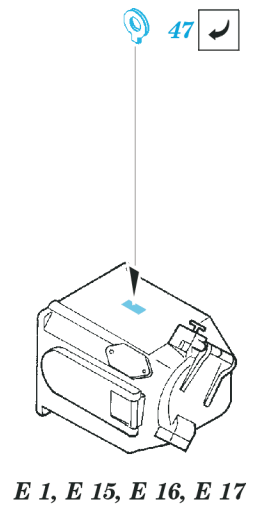

FV 101 CVR(T) Scorpion

1/35 scale detail set for AFV Club 35 02 kit • sada detailů pro model 1/35 AFV Club 35 02

eduard

35 457

- SYMMETRICAL ASSEMBLY
SYMETRICKÁ MONTÁŽ
- REMOVE
ODSTRANIT
- BEND
OHNOUT
- REPLACE
NAHRADIT
- GRIND
OBROUSIT
- OPTION
VOLBA

ORIGINAL KIT PARTS
PŮVODNÍ DÍLY STAVEBNICE

PHOTO-ETCHED PARTS
LEPTANÉ DÍLY

PARTS TO BE REMOVED
DÍLY K ODSTRANĚNÍ

FILL
TMELIT

ONLY FOR SOME VEHICLES, SEE REFERENCES

A 2 sets

References : Concord 1044 - Scorpion and the CVR(T) Family
 Osprey Publ.-New Vanguard No.13 - Scorpion
 Concord 2002 - Operation Grandby
<http://www.argo.net.au/tash/mrv24.htm>