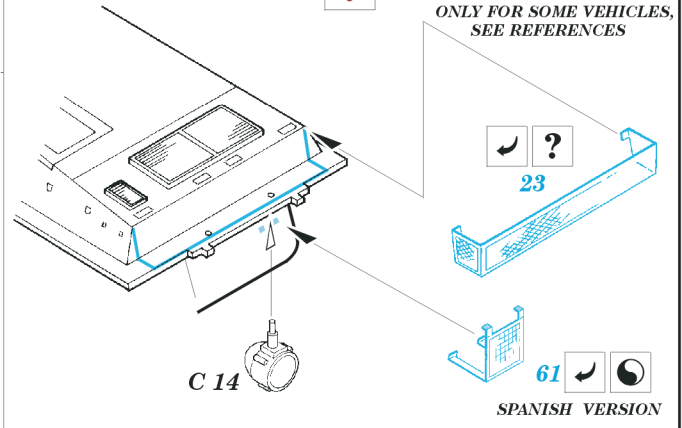

FV 101 CVR(T) Scorpion

1/35 scale detail set for AFV Club 35 02 kit • sada detailů pro model 1/35 AFV Club 35 02

eduard

35 457

- SYMMETRICAL ASSEMBLY
SYMETRICKÁ MONTÁŽ
- REMOVE
ODSTRANIT
- BEND
OHNOUT
- REPLACE
NAHRADIT
- GRIND
OBROUSIT
- OPTION
VOLBA

ORIGINAL KIT PARTS
PŮVODNÍ DÍLY STAVEBNICE

PHOTO-ETCHED PARTS
LEPTANÉ DÍLY

PARTS TO BE REMOVED
DÍLY K ODSTRANĚNÍ

FILL
TMELIT

ONLY FOR SOME VEHICLES, SEE REFERENCES

A 2 sets

References : Concord 1044 - Scorpion and the CVR(T) Family
 Osprey Publ.-New Vanguard No.13 - Scorpion
 Concord 2002 - Operation Grandby
<http://www.argo.net.au/tash/mrv24.htm>