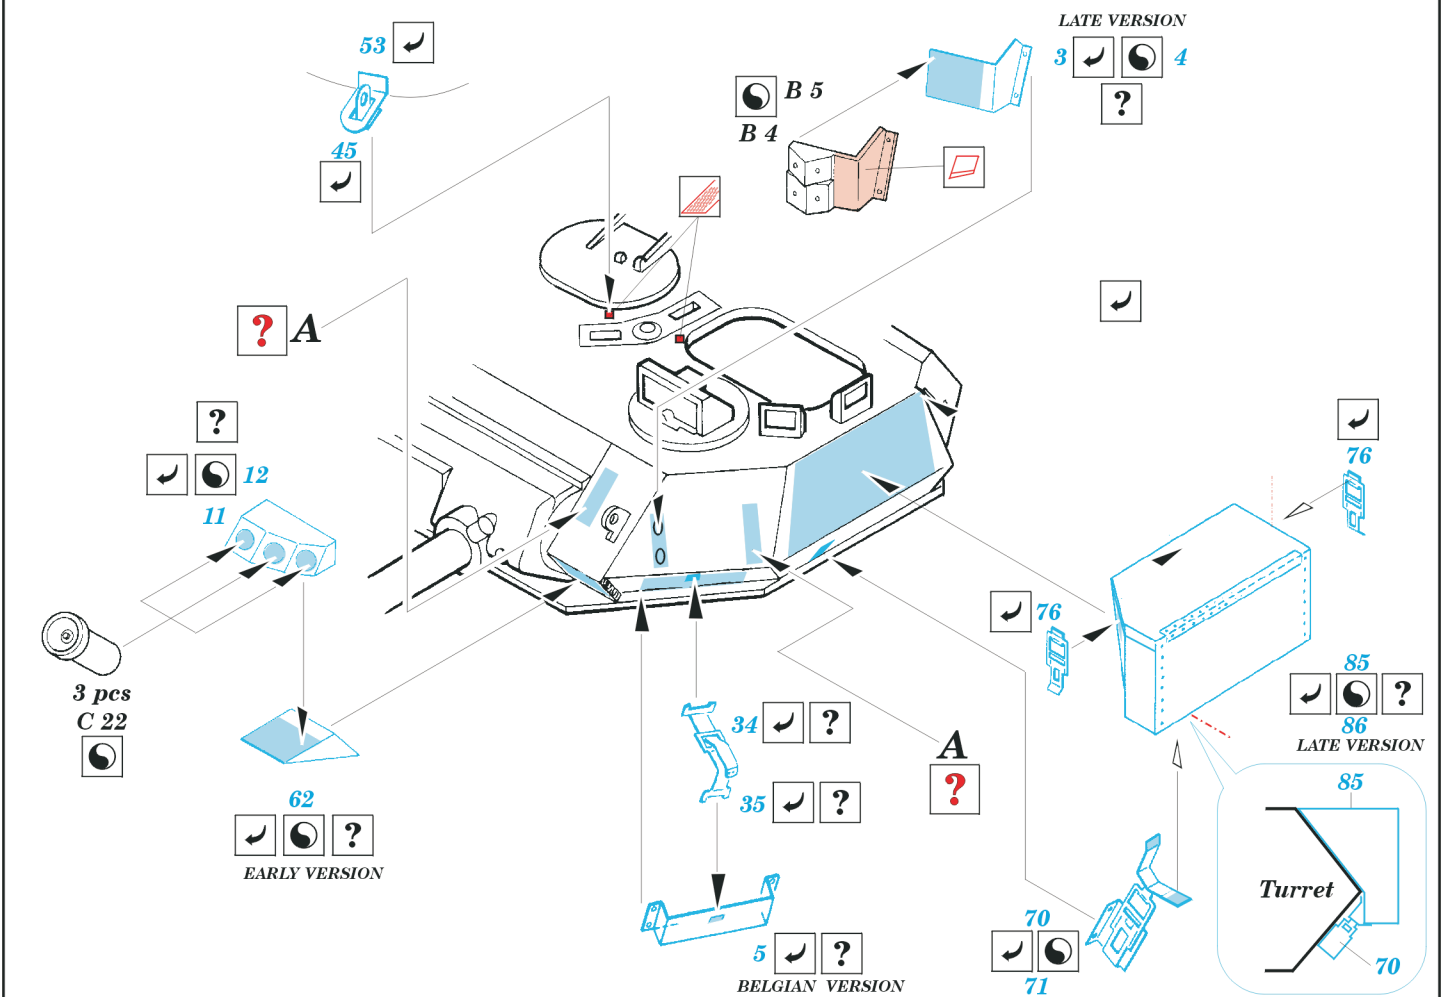

FV 101 CVR(T) Scorpion

1/35 scale detail set for AFV Club 35 02 kit • sada detailů pro model 1/35 AFV Club 35 02

eduard

35 457

- SYMMETRICAL ASSEMBLY
SYMETRICKÁ MONTÁŽ
- REMOVE
ODSTRANIT
- BEND
OHNOUT
- REPLACE
NAHRADIT
- GRIND
OBROUSIT
- OPTION
VOLBA

ORIGINAL KIT PARTS
PŮVODNÍ DÍLY STAVEBNICE

PHOTO-ETCHED PARTS
LEPTANÉ DÍLY

PARTS TO BE REMOVED
DÍLY K ODSTRANĚNÍ

FILL
TMELIT

ONLY FOR SOME VEHICLES, SEE REFERENCES

A 2 sets

References : Concord 1044 - Scorpion and the CVR(T) Family
 Osprey Publ.-New Vanguard No.13 - Scorpion
 Concord 2002 - Operation Grandby
<http://www.argo.net.au/tash/mrv24.htm>