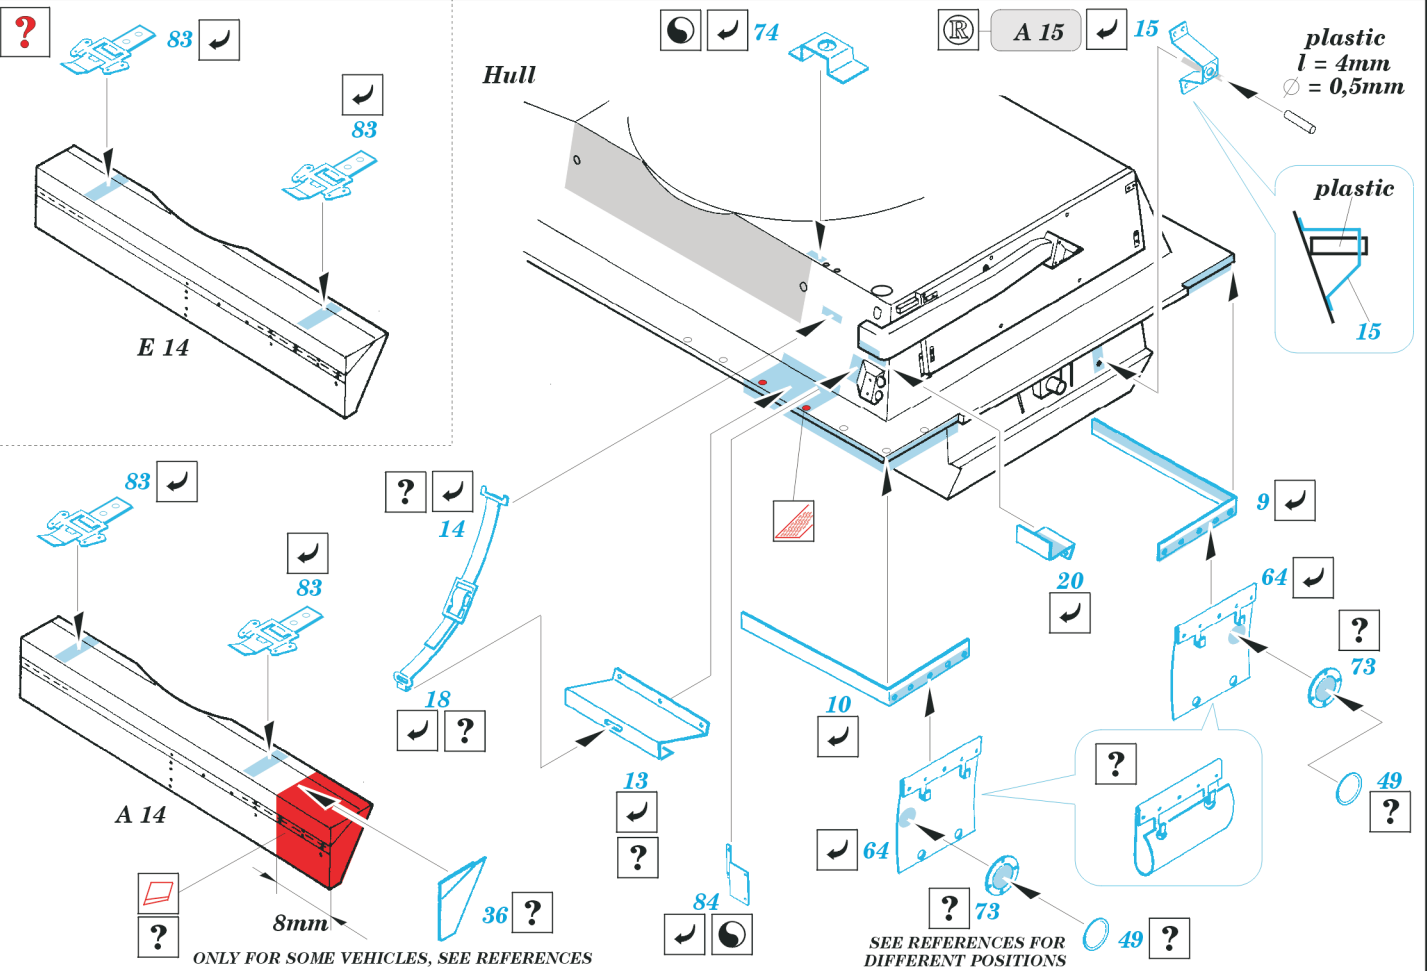

FV 101 CVR(T) Scorpion

1/35 scale detail set for AFV Club 35 02 kit • sada detailů pro model 1/35 AFV Club 35 02

eduard

35 457

- SYMMETRICAL ASSEMBLY
SYMETRICKÁ MONTÁŽ
- REMOVE
ODSTRANIT
- BEND
OHNOUT
- REPLACE
NAHRADIT
- GRIND
OBROUSIT
- OPTION
VOLBA

ORIGINAL KIT PARTS
PŮVODNÍ DÍLY STAVEBNICE

PHOTO-ETCHED PARTS
LEPTANÉ DÍLY

PARTS TO BE REMOVED
DÍLY K ODSTRANĚNÍ

FILL
TMELIT

ONLY FOR SOME VEHICLES, SEE REFERENCES

A 2 sets

References : Concord 1044 - Scorpion and the CVR(T) Family
 Osprey Publ.-New Vanguard No.13 - Scorpion
 Concord 2002 - Operation Grandby
<http://www.argo.net.au/tash/mrv24.htm>