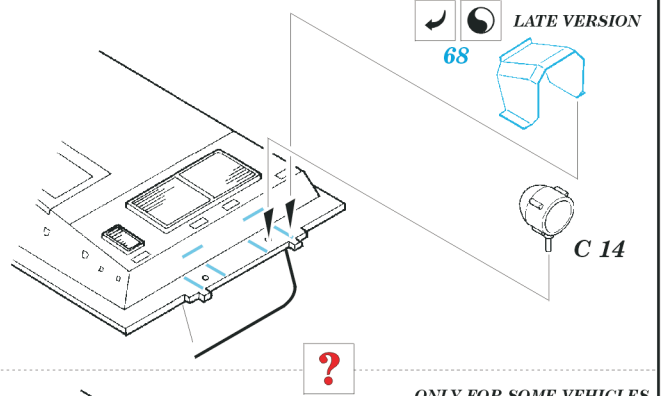

FV 101 CVR(T) Scorpion

1/35 scale detail set for AFV Club 35 02 kit • sada detailů pro model 1/35 AFV Club 35 02

eduard

35 457

- SYMMETRICAL ASSEMBLY
SYMETRICKÁ MONTÁŽ
- REMOVE
ODSTRANIT
- BEND
OHNOUT
- REPLACE
NAHRADIT
- GRIND
OBROUSIT
- OPTION
VOLBA

ORIGINAL KIT PARTS
PŮVODNÍ DÍLY STAVEBNICE

PHOTO-ETCHED PARTS
LEPTANÉ DÍLY

PARTS TO BE REMOVED
DÍLY K ODSTRANĚNÍ

FILL
TMELIT

ONLY FOR SOME VEHICLES, SEE REFERENCES

A 2 sets

References : Concord 1044 - Scorpion and the CVR(T) Family
 Osprey Publ.-New Vanguard No.13 - Scorpion
 Concord 2002 - Operation Grandby
<http://www.argo.net.au/tash/mrv24.htm>