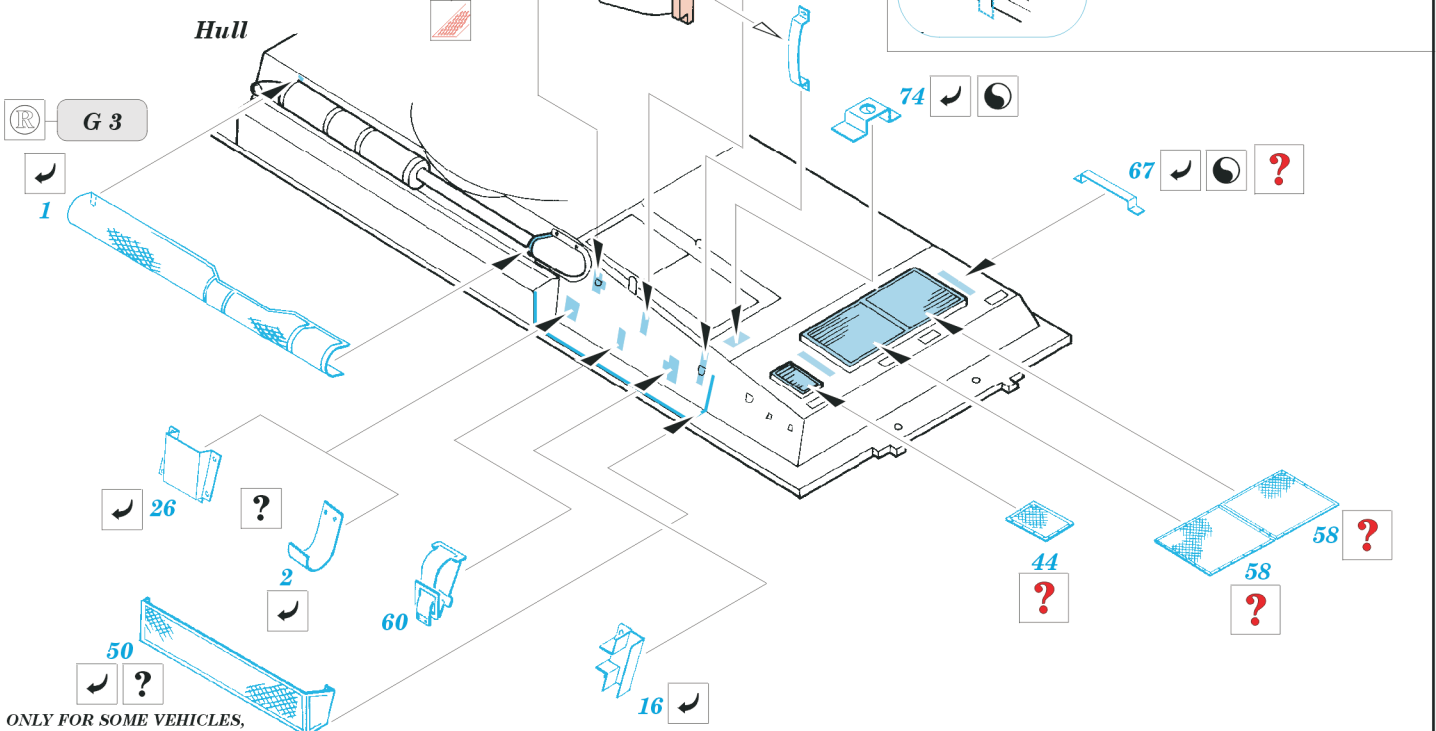

FV 101 CVR(T) Scorpion

1/35 scale detail set for AFV Club 35 02 kit • sada detailů pro model 1/35 AFV Club 35 02

eduard

35 457

- SYMMETRICAL ASSEMBLY
SYMETRICKÁ MONTÁŽ
- REMOVE
ODSTRANIT
- BEND
OHNOUT
- REPLACE
NAHRADIT
- GRIND
OBROUSIT
- OPTION
VOLBA

ORIGINAL KIT PARTS
PŮVODNÍ DÍLY STAVEBNICE

PHOTO-ETCHED PARTS
LEPTANÉ DÍLY

PARTS TO BE REMOVED
DÍLY K ODSTRANĚNÍ

FILL
TMELIT

ONLY FOR SOME VEHICLES, SEE REFERENCES

A 2 sets

References : Concord 1044 - Scorpion and the CVR(T) Family
 Osprey Publ.-New Vanguard No.13 - Scorpion
 Concord 2002 - Operation Grandby
<http://www.argo.net.au/tash/mrv24.htm>