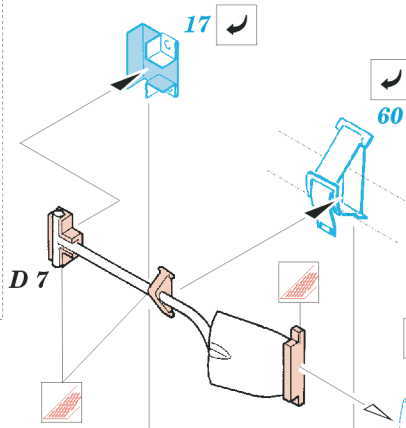

FV 101 CVR(T) Scorpion

1/35 scale detail set for AFV Club 35 02 kit • sada detailů pro model 1/35 AFV Club 35 02

eduard

35 457

- SYMMETRICAL ASSEMBLY
SYMETRICKÁ MONTÁŽ
- REMOVE
ODSTRANIT
- BEND
OHNOUT
- REPLACE
NAHRADIT
- GRIND
OBROUSIT
- OPTION
VOLBA

ORIGINAL KIT PARTS
PŮVODNÍ DÍLY STAVEBNICE

PHOTO-ETCHED PARTS
LEPTANÉ DÍLY

PARTS TO BE REMOVED
DÍLY K ODSTRANĚNÍ

FILL
TMELIT

ONLY FOR SOME VEHICLES, SEE REFERENCES

A 2 sets

References : Concord 1044 - Scorpion and the CVR(T) Family
 Osprey Publ.-New Vanguard No.13 - Scorpion
 Concord 2002 - Operation Grandby
<http://www.argo.net.au/tash/mrv24.htm>