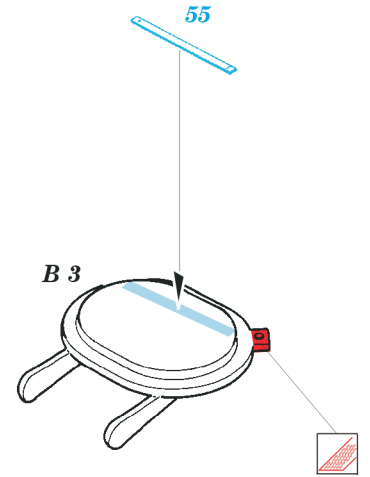

FV 101 CVR(T) Scorpion

1/35 scale detail set for AFV Club 35 02 kit • sada detailů pro model 1/35 AFV Club 35 02

eduard

35 457

- SYMMETRICAL ASSEMBLY
SYMETRICKÁ MONTÁŽ
- REMOVE
ODSTRANIT
- BEND
OHNOUT
- REPLACE
NAHRADIT
- GRIND
OBROUSIT
- OPTION
VOLBA

ORIGINAL KIT PARTS
PŮVODNÍ DÍLY STAVEBNICE

PHOTO-ETCHED PARTS
LEPTANÉ DÍLY

PARTS TO BE REMOVED
DÍLY K ODSTRANĚNÍ

FILL
TMELIT

ONLY FOR SOME VEHICLES, SEE REFERENCES

A 2 sets

References : Concord 1044 - Scorpion and the CVR(T) Family
 Osprey Publ.-New Vanguard No.13 - Scorpion
 Concord 2002 - Operation Grandby
<http://www.argo.net.au/tash/mrv24.htm>