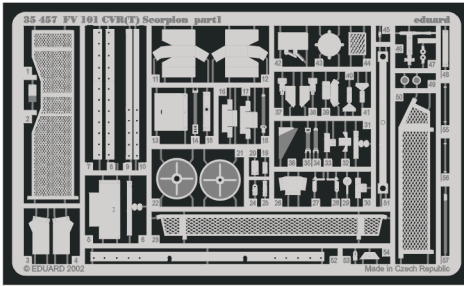

FV 101 CVR(T) Scorpion

1/35 scale detail set for AFV Club 35 02 kit • sada detailů pro model 1/35 AFV Club 35 02

eduard

35 457

- SYMMETRICAL ASSEMBLY
SYMETRICKÁ MONTÁŽ
- REMOVE
ODSTRANIT
- BEND
OHNOUT
- REPLACE
NAHRADIT
- GRIND
OBROUSIT
- OPTION
VOLBA

ORIGINAL KIT PARTS
PŮVODNÍ DÍLY STAVEBNICE

PHOTO-ETCHED PARTS
LEPTANÉ DÍLY

PARTS TO BE REMOVED
DÍLY K ODSTRANĚNÍ

FILL
TMELIT

ONLY FOR SOME VEHICLES, SEE REFERENCES

A 2 sets

References : Concord 1044 - Scorpion and the CVR(T) Family
 Osprey Publ.-New Vanguard No.13 - Scorpion
 Concord 2002 - Operation Grandby
<http://www.argo.net.au/tash/mrv24.htm>