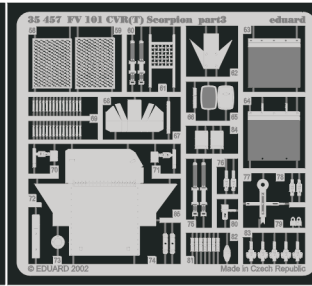

FV 101 CVR(T) Scorpion

1/35 scale detail set for AFV Club 35 02 kit • sada detailů pro model 1/35 AFV Club 35 02

eduard

35 457

- SYMMETRICAL ASSEMBLY
SYMETRICKÁ MONTÁŽ
- REMOVE
ODSTRANIT
- BEND
OHNOUT
- REPLACE
NAHRADIT
- GRIND
OBROUSIT
- OPTION
VOLBA

ORIGINAL KIT PARTS
PŮVODNÍ DÍLY STAVEBNICE

PHOTO-ETCHED PARTS
LEPTANÉ DÍLY

PARTS TO BE REMOVED
DÍLY K ODSTRANĚNÍ

FILL
TMELIT

ONLY FOR SOME VEHICLES, SEE REFERENCES

A 2 sets

References : Concord 1044 - Scorpion and the CVR(T) Family
 Osprey Publ.-New Vanguard No.13 - Scorpion
 Concord 2002 - Operation Grandby
<http://www.argo.net.au/tash/mrv24.htm>