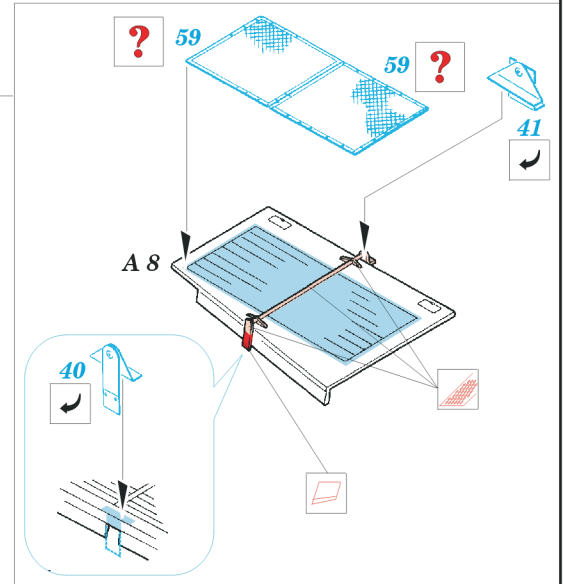

FV 101 CVR(T) Scorpion

1/35 scale detail set for AFV Club 35 02 kit • sada detailů pro model 1/35 AFV Club 35 02

eduard

35 457

- SYMMETRICAL ASSEMBLY
SYMETRICKÁ MONTÁŽ
- REMOVE
ODSTRANIT
- BEND
OHNOUT
- REPLACE
NAHRADIT
- GRIND
OBROUSIT
- OPTION
VOLBA

ORIGINAL KIT PARTS
PŮVODNÍ DÍLY STAVEBNICE

PHOTO-ETCHED PARTS
LEPTANÉ DÍLY

PARTS TO BE REMOVED
DÍLY K ODSTRANĚNÍ

FILL
TMELIT

ONLY FOR SOME VEHICLES, SEE REFERENCES

A 2 sets

References : Concord 1044 - Scorpion and the CVR(T) Family
 Osprey Publ.-New Vanguard No.13 - Scorpion
 Concord 2002 - Operation Grandby
<http://www.argo.net.au/tash/mrv24.htm>