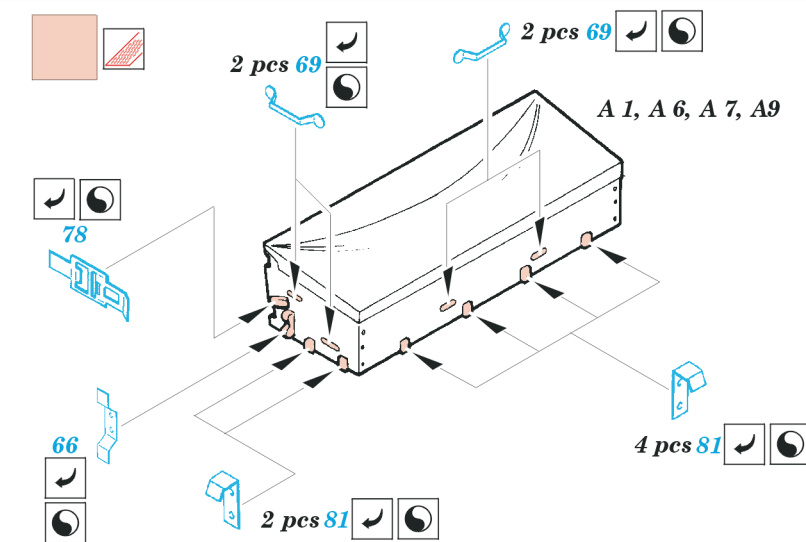

FV 101 CVR(T) Scorpion

1/35 scale detail set for AFV Club 35 02 kit • sada detailů pro model 1/35 AFV Club 35 02

eduard

35 457

- SYMMETRICAL ASSEMBLY
SYMETRICKÁ MONTÁŽ
- REMOVE
ODSTRANIT
- BEND
OHNOUT
- REPLACE
NAHRADIT
- GRIND
OBROUSIT
- OPTION
VOLBA

ORIGINAL KIT PARTS
PŮVODNÍ DÍLY STAVEBNICE

PHOTO-ETCHED PARTS
LEPTANÉ DÍLY

PARTS TO BE REMOVED
DÍLY K ODSTRANĚNÍ

FILL
TMELIT

ONLY FOR SOME VEHICLES, SEE REFERENCES

A 2 sets

References : Concord 1044 - Scorpion and the CVR(T) Family
 Osprey Publ.-New Vanguard No.13 - Scorpion
 Concord 2002 - Operation Grandby
<http://www.argo.net.au/tash/mrv24.htm>