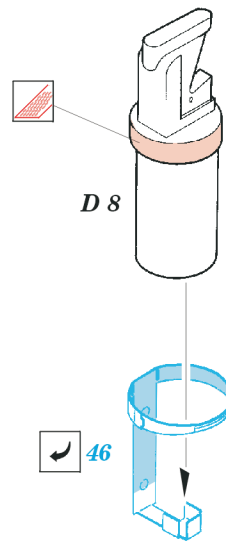

FV 101 CVR(T) Scorpion

1/35 scale detail set for AFV Club 35 02 kit • sada detailů pro model 1/35 AFV Club 35 02

eduard

35 457

- SYMMETRICAL ASSEMBLY
SYMETRICKÁ MONTÁŽ
- REMOVE
ODSTRANIT
- BEND
OHNOUT
- REPLACE
NAHRADIT
- GRIND
OBROUSIT
- OPTION
VOLBA

ORIGINAL KIT PARTS
PŮVODNÍ DÍLY STAVEBNICE

PHOTO-ETCHED PARTS
LEPTANÉ DÍLY

PARTS TO BE REMOVED
DÍLY K ODSTRANĚNÍ

FILL
TMELIT

ONLY FOR SOME VEHICLES, SEE REFERENCES

A 2 sets

References : Concord 1044 - Scorpion and the CVR(T) Family
 Osprey Publ.-New Vanguard No.13 - Scorpion
 Concord 2002 - Operation Grandby
<http://www.argo.net.au/tash/mrv24.htm>