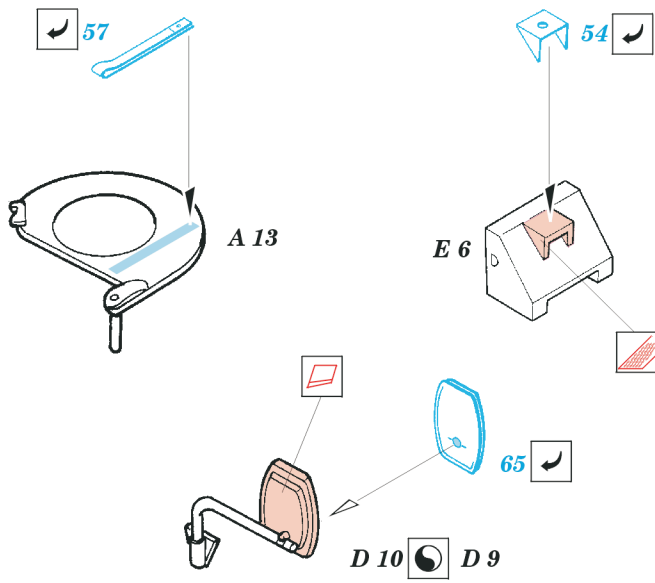

FV 101 CVR(T) Scorpion

1/35 scale detail set for AFV Club 35 02 kit • sada detailů pro model 1/35 AFV Club 35 02

eduard

35 457

- SYMMETRICAL ASSEMBLY
SYMETRICKÁ MONTÁŽ
- REMOVE
ODSTRANIT
- BEND
OHNOUT
- REPLACE
NAHRADIT
- GRIND
OBROUSIT
- OPTION
VOLBA

ORIGINAL KIT PARTS
PŮVODNÍ DÍLY STAVEBNICE

PHOTO-ETCHED PARTS
LEPTANÉ DÍLY

PARTS TO BE REMOVED
DÍLY K ODSTRANĚNÍ

FILL
TMELIT

ONLY FOR SOME VEHICLES, SEE REFERENCES

A 2 sets

References : Concord 1044 - Scorpion and the CVR(T) Family
 Osprey Publ.-New Vanguard No.13 - Scorpion
 Concord 2002 - Operation Grandby
<http://www.argo.net.au/tash/mrv24.htm>