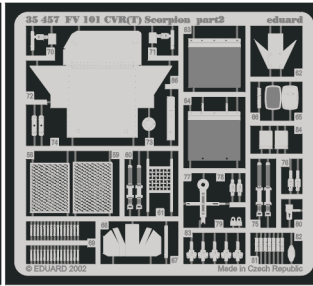

FV 101 CVR(T) Scorpion

1/35 scale detail set for AFV Club 35 02 kit • sada detailů pro model 1/35 AFV Club 35 02

eduard

35 457

- SYMMETRICAL ASSEMBLY
SYMETRICKÁ MONTÁŽ
- REMOVE
ODSTRANIT
- BEND
OHNOUT
- REPLACE
NAHRADIT
- GRIND
OBROUSIT
- OPTION
VOLBA

ORIGINAL KIT PARTS
PŮVODNÍ DÍLY STAVEBNICE

PHOTO-ETCHED PARTS
LEPTANÉ DÍLY

PARTS TO BE REMOVED
DÍLY K ODSTRANĚNÍ

FILL
TMELIT

ONLY FOR SOME VEHICLES, SEE REFERENCES

A 2 sets

References : Concord 1044 - Scorpion and the CVR(T) Family
 Osprey Publ.-New Vanguard No.13 - Scorpion
 Concord 2002 - Operation Grandby
<http://www.argo.net.au/tash/mrv24.htm>