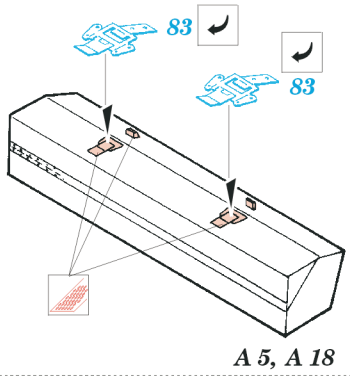

FV 101 CVR(T) Scorpion

1/35 scale detail set for AFV Club 35 02 kit • sada detailů pro model 1/35 AFV Club 35 02

eduard

35 457

- SYMMETRICAL ASSEMBLY
SYMETRICKÁ MONTÁŽ
- REMOVE
ODSTRANIT
- BEND
OHNOUT
- REPLACE
NAHRADIT
- GRIND
OBROUSIT
- OPTION
VOLBA

ORIGINAL KIT PARTS
PŮVODNÍ DÍLY STAVEBNICE

PHOTO-ETCHED PARTS
LEPTANÉ DÍLY

PARTS TO BE REMOVED
DÍLY K ODSTRANĚNÍ

FILL
TMELIT

ONLY FOR SOME VEHICLES, SEE REFERENCES

A 2 sets

References : Concord 1044 - Scorpion and the CVR(T) Family
 Osprey Publ.-New Vanguard No.13 - Scorpion
 Concord 2002 - Operation Grandby
<http://www.argo.net.au/tash/mrv24.htm>