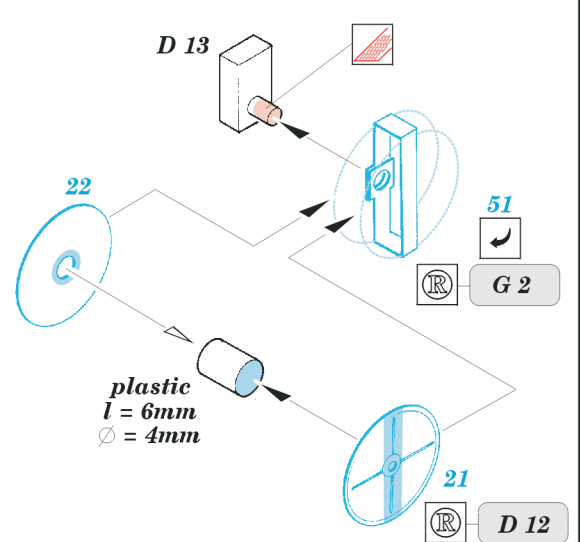

FV 101 CVR(T) Scorpion

1/35 scale detail set for AFV Club 35 02 kit • sada detailů pro model 1/35 AFV Club 35 02

eduard

35 457

- SYMMETRICAL ASSEMBLY
SYMETRICKÁ MONTÁŽ
- REMOVE
ODSTRANIT
- BEND
OHNOUT
- REPLACE
NAHRADIT
- GRIND
OBROUSIT
- OPTION
VOLBA

ORIGINAL KIT PARTS
PŮVODNÍ DÍLY STAVEBNICE

PHOTO-ETCHED PARTS
LEPTANÉ DÍLY

PARTS TO BE REMOVED
DÍLY K ODSTRANĚNÍ

FILL
TMELIT

ONLY FOR SOME VEHICLES, SEE REFERENCES

A 2 sets

References : Concord 1044 - Scorpion and the CVR(T) Family
 Osprey Publ.-New Vanguard No.13 - Scorpion
 Concord 2002 - Operation Grandby
<http://www.argo.net.au/tash/mrv24.htm>