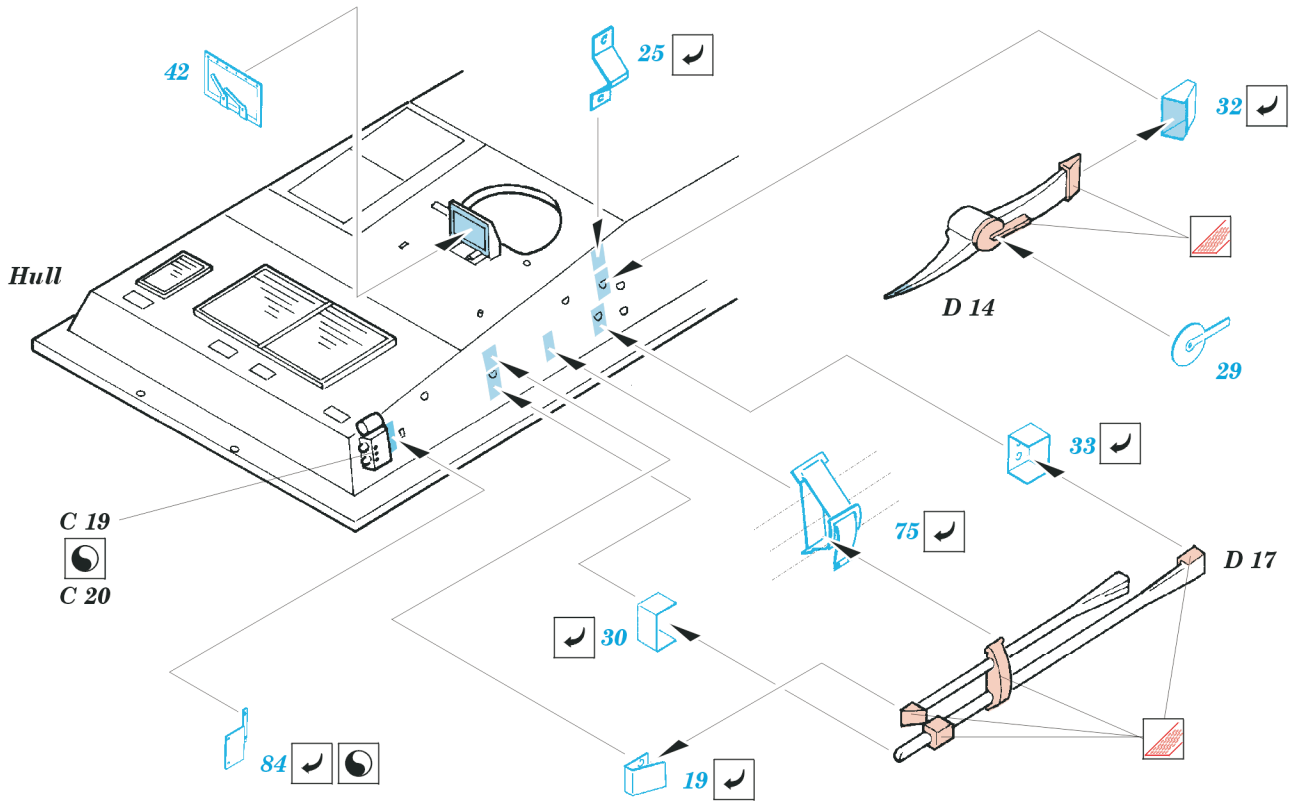

FV 101 CVR(T) Scorpion

1/35 scale detail set for AFV Club 35 02 kit • sada detailů pro model 1/35 AFV Club 35 02

eduard

35 457

- SYMMETRICAL ASSEMBLY
SYMETRICKÁ MONTÁŽ
- REMOVE
ODSTRANIT
- BEND
OHNOUT
- REPLACE
NAHRADIT
- GRIND
OBROUSIT
- OPTION
VOLBA

ORIGINAL KIT PARTS
PŮVODNÍ DÍLY STAVEBNICE

PHOTO-ETCHED PARTS
LEPTANÉ DÍLY

PARTS TO BE REMOVED
DÍLY K ODSTRANĚNÍ

FILL
TMELIT

ONLY FOR SOME VEHICLES, SEE REFERENCES

A 2 sets

References : Concord 1044 - Scorpion and the CVR(T) Family
 Osprey Publ.-New Vanguard No.13 - Scorpion
 Concord 2002 - Operation Grandby
<http://www.argo.net.au/tash/mrv24.htm>