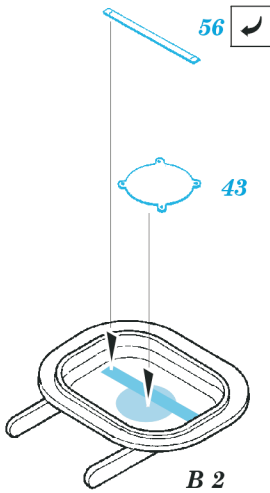

FV 101 CVR(T) Scorpion

1/35 scale detail set for AFV Club 35 02 kit • sada detailů pro model 1/35 AFV Club 35 02

eduard

35 457

- SYMMETRICAL ASSEMBLY
SYMETRICKÁ MONTÁŽ
- REMOVE
ODSTRANIT
- BEND
OHNOUT
- REPLACE
NAHRADIT
- GRIND
OBROUSIT
- OPTION
VOLBA

ORIGINAL KIT PARTS
PŮVODNÍ DÍLY STAVEBNICE

PHOTO-ETCHED PARTS
LEPTANÉ DÍLY

PARTS TO BE REMOVED
DÍLY K ODSTRANĚNÍ

FILL
TMELIT

ONLY FOR SOME VEHICLES, SEE REFERENCES

A 2 sets

References : Concord 1044 - Scorpion and the CVR(T) Family
 Osprey Publ.-New Vanguard No.13 - Scorpion
 Concord 2002 - Operation Grandby
<http://www.argo.net.au/tash/mrv24.htm>