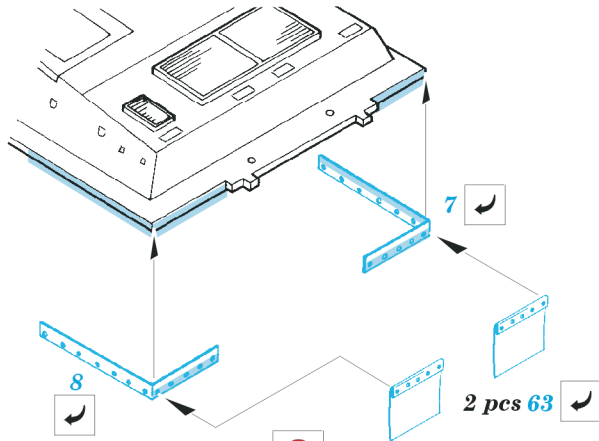

FV 101 CVR(T) Scorpion

1/35 scale detail set for AFV Club 35 02 kit • sada detailů pro model 1/35 AFV Club 35 02

eduard

35 457

- SYMMETRICAL ASSEMBLY
SYMETRICKÁ MONTÁŽ
- REMOVE
ODSTRANIT
- BEND
OHNOUT
- REPLACE
NAHRADIT
- GRIND
OBROUSIT
- OPTION
VOLBA

ORIGINAL KIT PARTS
PŮVODNÍ DÍLY STAVEBNICE

PHOTO-ETCHED PARTS
LEPTANÉ DÍLY

PARTS TO BE REMOVED
DÍLY K ODSTRANĚNÍ

FILL
TMELIT

ONLY FOR SOME VEHICLES, SEE REFERENCES

A 2 sets

References : Concord 1044 - Scorpion and the CVR(T) Family
 Osprey Publ.-New Vanguard No.13 - Scorpion
 Concord 2002 - Operation Grandby
<http://www.argo.net.au/tash/mrv24.htm>