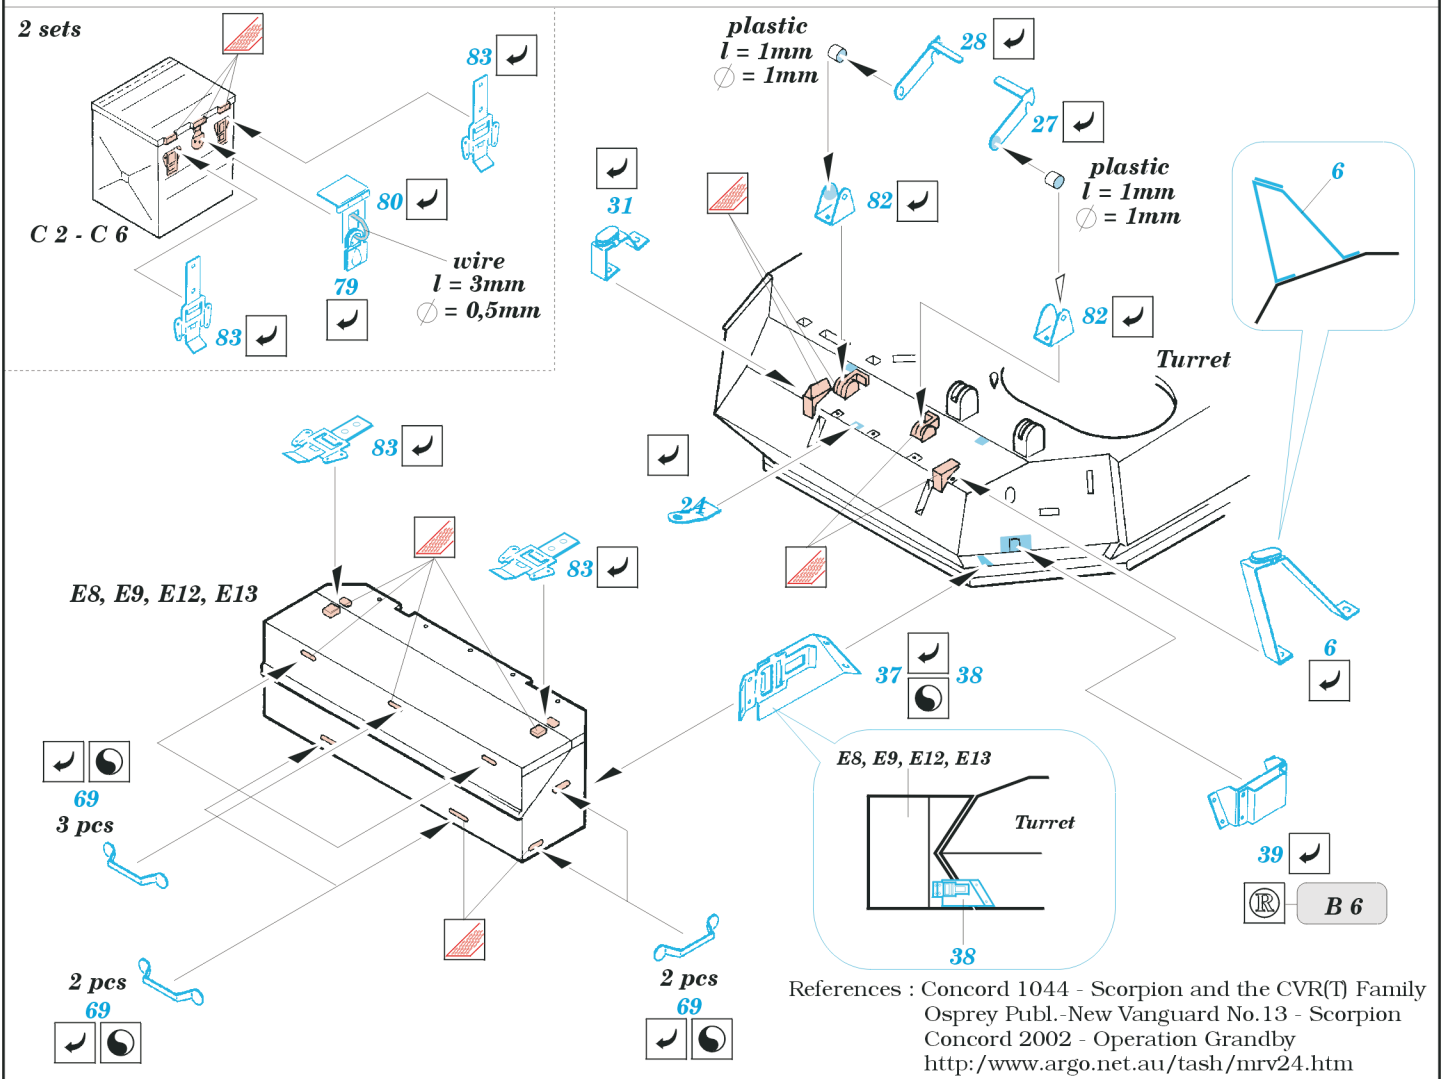

FV 101 CVR(T) Scorpion

1/35 scale detail set for AFV Club 35 02 kit • sada detailů pro model 1/35 AFV Club 35 02

eduard

35 457

- SYMMETRICAL ASSEMBLY
SYMETRICKÁ MONTÁŽ
- REMOVE
ODSTRANIT
- BEND
OHNOUT
- REPLACE
NAHRADIT
- GRIND
OBROUSIT
- OPTION
VOLBA

ORIGINAL KIT PARTS
PŮVODNÍ DÍLY STAVEBNICE

PHOTO-ETCHED PARTS
LEPTANÉ DÍLY

PARTS TO BE REMOVED
DÍLY K ODSTRANĚNÍ

FILL
TMELIT

ONLY FOR SOME VEHICLES, SEE REFERENCES

A 2 sets

References : Concord 1044 - Scorpion and the CVR(T) Family
 Osprey Publ.-New Vanguard No.13 - Scorpion
 Concord 2002 - Operation Grandby
<http://www.argo.net.au/tash/mrv24.htm>