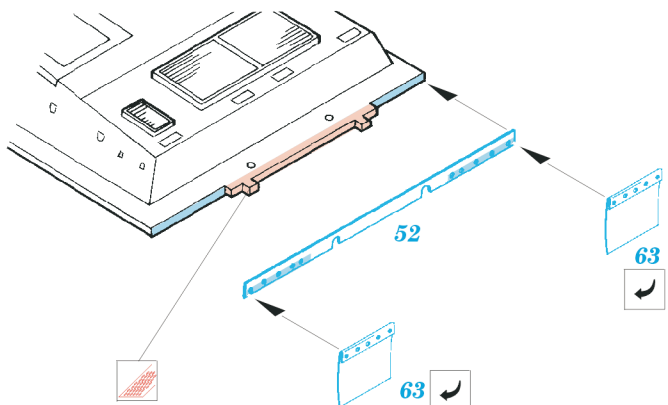

FV 101 CVR(T) Scorpion

1/35 scale detail set for AFV Club 35 02 kit • sada detailů pro model 1/35 AFV Club 35 02

eduard

35 457

- SYMMETRICAL ASSEMBLY
SYMETRICKÁ MONTÁŽ
- REMOVE
ODSTRANIT
- BEND
OHNOUT
- REPLACE
NAHRADIT
- GRIND
OBROUSIT
- OPTION
VOLBA

ORIGINAL KIT PARTS
PŮVODNÍ DÍLY STAVEBNICE

PHOTO-ETCHED PARTS
LEPTANÉ DÍLY

PARTS TO BE REMOVED
DÍLY K ODSTRANĚNÍ

FILL
TMELIT

ONLY FOR SOME VEHICLES, SEE REFERENCES

A 2 sets

References : Concord 1044 - Scorpion and the CVR(T) Family
 Osprey Publ.-New Vanguard No.13 - Scorpion
 Concord 2002 - Operation Grandby
<http://www.argo.net.au/tash/mrv24.htm>