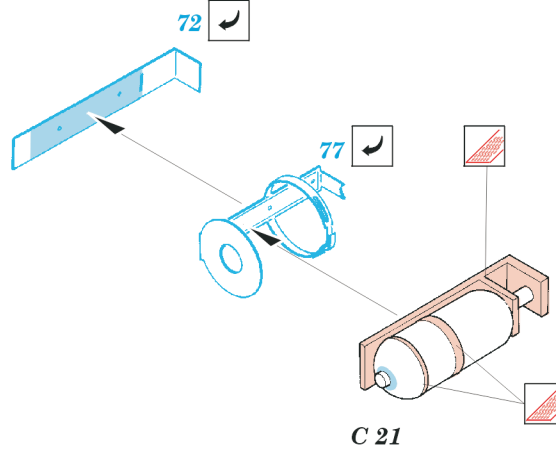

FV 101 CVR(T) Scorpion

1/35 scale detail set for AFV Club 35 02 kit • sada detailů pro model 1/35 AFV Club 35 02

eduard

35 457

- SYMMETRICAL ASSEMBLY
SYMETRICKÁ MONTÁŽ
- REMOVE
ODSTRANIT
- BEND
OHNOUT
- REPLACE
NAHRADIT
- GRIND
OBROUSIT
- OPTION
VOLBA

ORIGINAL KIT PARTS
PŮVODNÍ DÍLY STAVEBNICE

PHOTO-ETCHED PARTS
LEPTANÉ DÍLY

PARTS TO BE REMOVED
DÍLY K ODSTRANĚNÍ

FILL
TMELIT

ONLY FOR SOME VEHICLES, SEE REFERENCES

A 2 sets

References : Concord 1044 - Scorpion and the CVR(T) Family
 Osprey Publ.-New Vanguard No.13 - Scorpion
 Concord 2002 - Operation Grandby
<http://www.argo.net.au/tash/mrv24.htm>