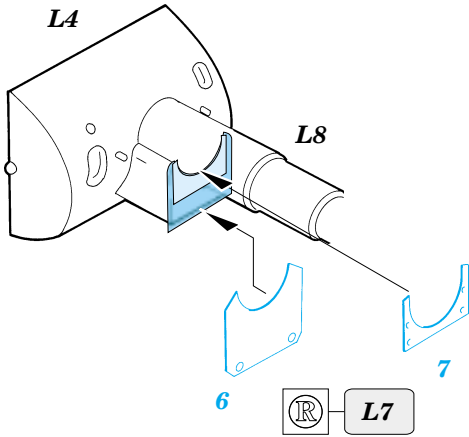

BT-7

1/35 scale detail set for **EASTERN EXPRESS 35108, 35 109 and 35 114** kit
 • sada detailů pro model **35 108, 35 109 and 35 114** EASTERN EXPRESS 1/35

eduard

35 421

print

-  SYMETRICAL ASSEMBLY
SYMETRICKÁ MONTÁŽ
-  REMOVE
ODSTRANIT
-  BEND
OHNOUT
-  REPLACE
NAHRADIT
-  GRIND
OBROUSIT
-  OPTION
VOLBA

 ORIGINAL KIT PARTS
PŮVODNÍ DÍLY STAVEBNICE

 PHOTO-ETCHED PARTS
LEPTANÉ DÍLY

 PARTS TO BE REMOVED
DÍLY K ODSTRANĚNÍ

early or late version

98 early or late version
57 BT-7A version

L11 early version
L11A late version