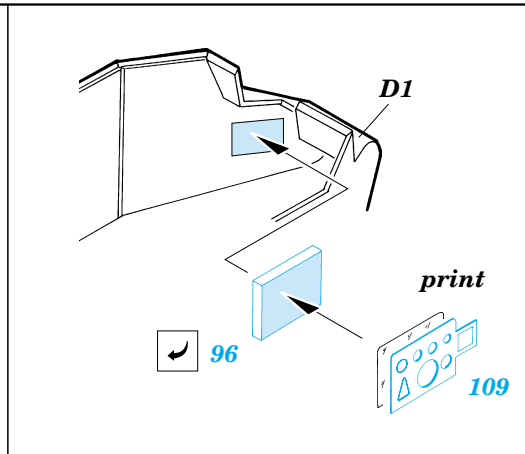

BT-7

1/35 scale detail set for **EASTERN EXPRESS 35108, 35 109 and 35 114** kit
 • sada detailů pro model **35 108, 35 109 and 35 114** EASTERN EXPRESS 1/35

eduard

35 421

print

-  SYMETRICAL ASSEMBLY
SYMETRICKÁ MONTÁŽ
-  REMOVE
ODSTRANIT
-  BEND
OHNOUT
-  REPLACE
NAHRADIT
-  GRIND
OBROUSIT
-  OPTION
VOLBA

 ORIGINAL KIT PARTS
PŮVODNÍ DÍLY STAVEBNICE

 PHOTO-ETCHED PARTS
LEPTANÉ DÍLY

 PARTS TO BE REMOVED
DÍLY K ODSTRANĚNÍ

early or late version

98 early or late version
57 BT-7A version

L11 early version
L11A late version