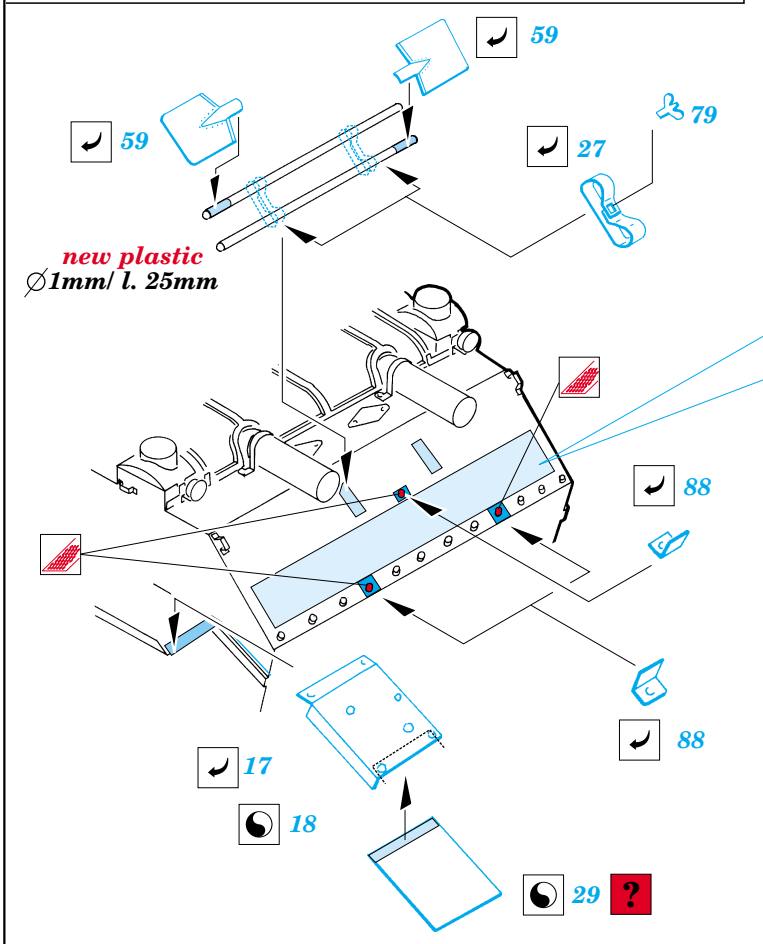

BT-7

1/35 scale detail set for **EASTERN EXPRESS 35108, 35 109 and 35 114** kit
 • sada detailů pro model **35 108, 35 109 and 35 114** EASTERN EXPRESS 1/35

eduard

35 421

print

-  SYMETRICAL ASSEMBLY
SYMETRICKÁ MONTÁŽ
-  REMOVE
ODSTRANIT
-  BEND
OHNOUT
-  REPLACE
NAHRADIT
-  GRIND
OBROUSIT
-  OPTION
VOLBA

 ORIGINAL KIT PARTS
PŮVODNÍ DÍLY STAVEBNICE

 PHOTO-ETCHED PARTS
LEPTANÉ DÍLY

 PARTS TO BE REMOVED
DÍLY K ODSTRANĚNÍ

early or late version

98 early or late version
57 BT-7A version

L11 early version
L11A late version