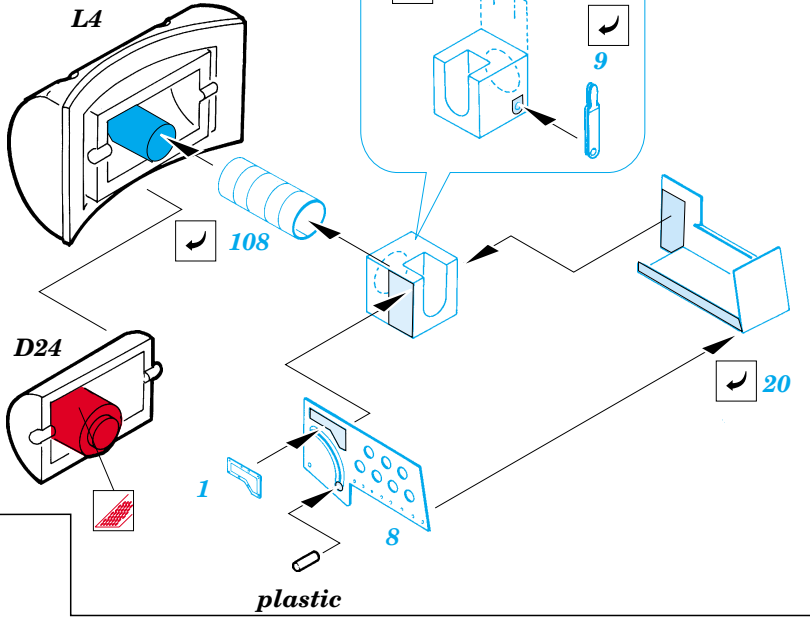

BT-7

1/35 scale detail set for **EASTERN EXPRESS 35108, 35 109 and 35 114** kit
 • sada detailů pro model **35 108, 35 109 and 35 114** EASTERN EXPRESS 1/35

eduard

35 421

print

-  SYMETRICAL ASSEMBLY
SYMETRICKÁ MONTÁŽ
-  REMOVE
ODSTRANIT
-  BEND
OHNOUT
-  REPLACE
NAHRADIT
-  GRIND
OBROUSIT
-  OPTION
VOLBA

 ORIGINAL KIT PARTS
PŮVODNÍ DÍLY STAVEBNICE

 PHOTO-ETCHED PARTS
LEPTANÉ DÍLY

 PARTS TO BE REMOVED
DÍLY K ODSTRANĚNÍ

early or late version

98 early or late version
57 BT-7A version

L11 early version
L11A late version