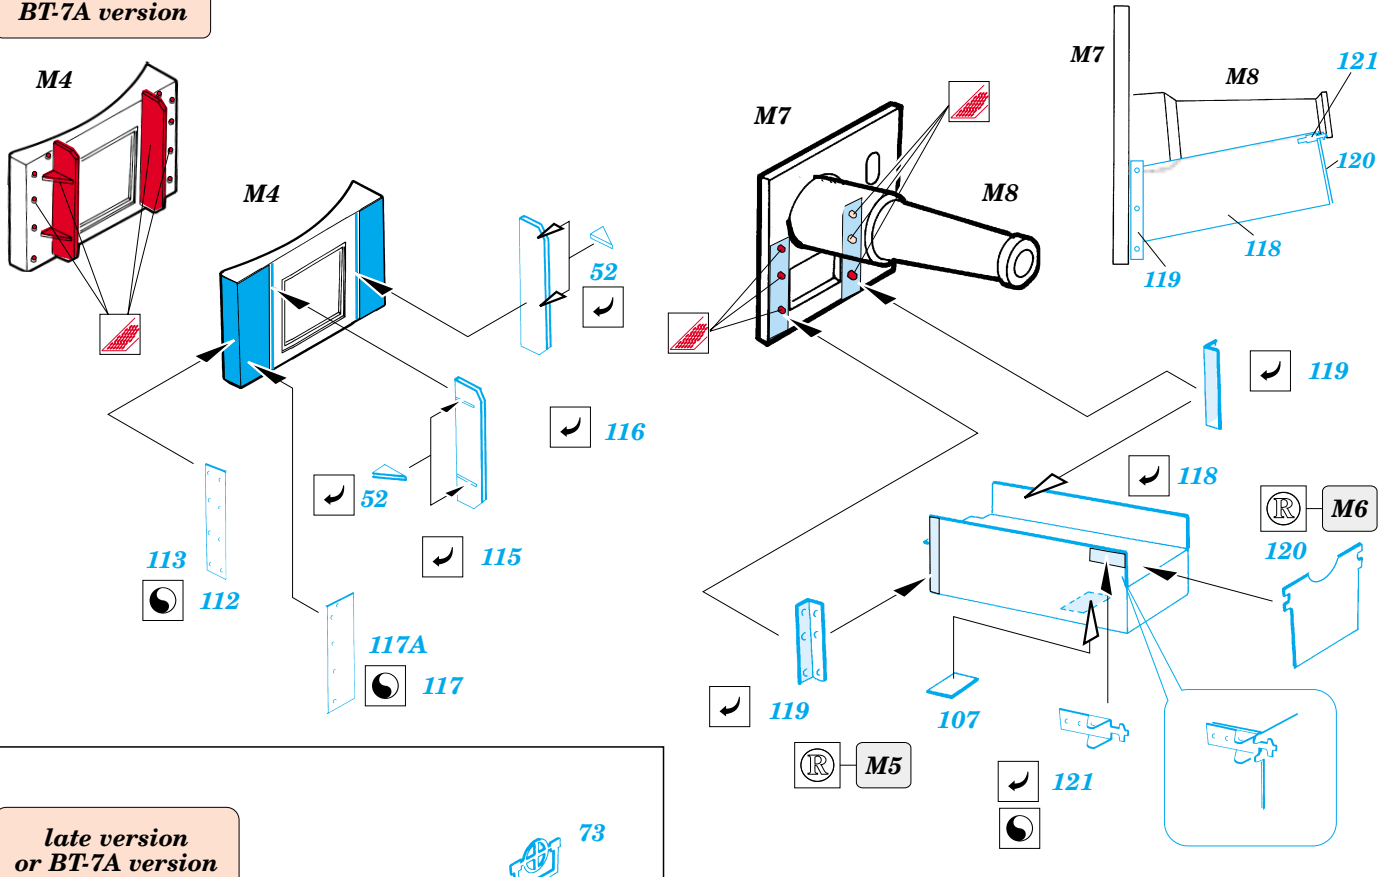

BT-7A version