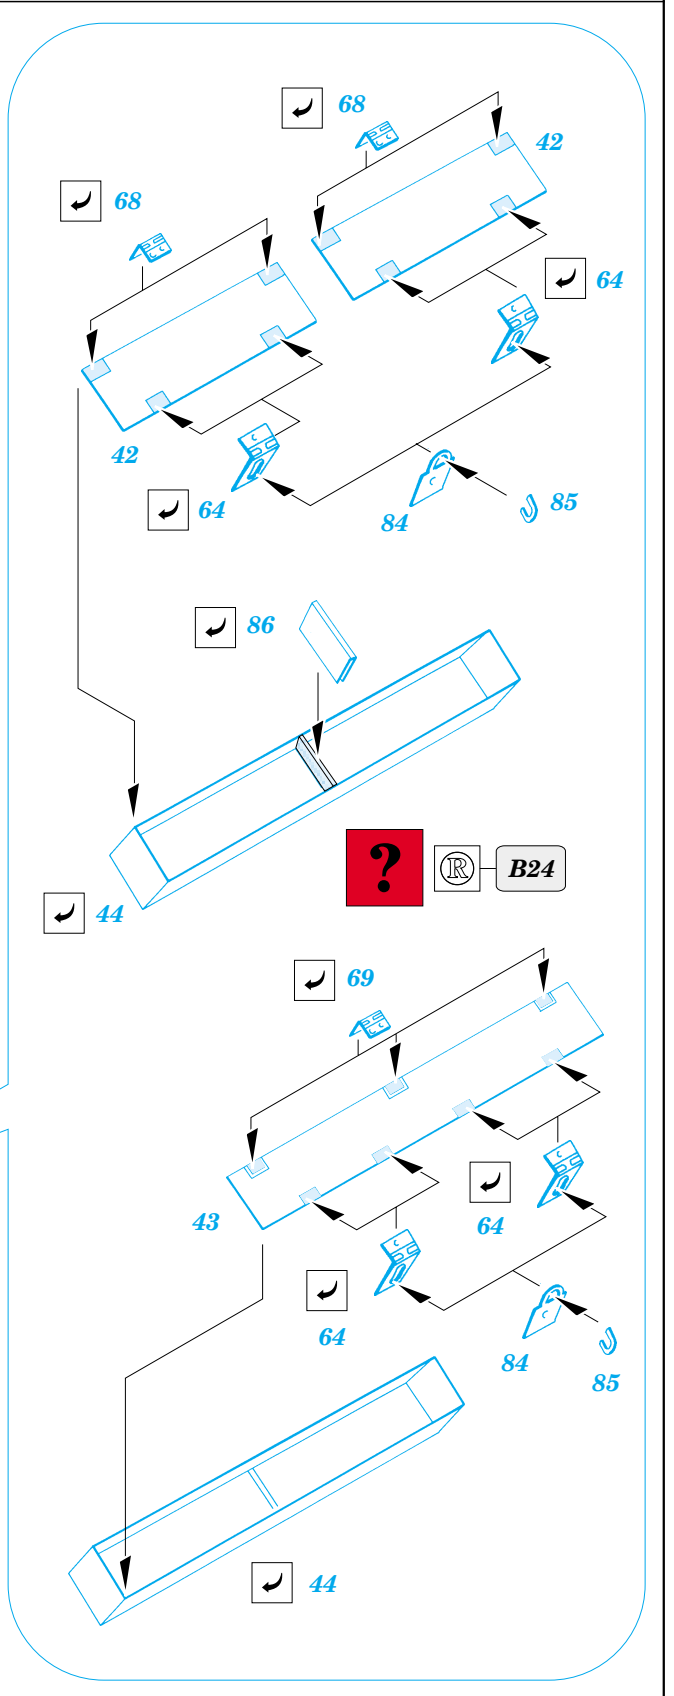

BT-7

1/35 scale detail set for **EASTERN EXPRESS 35108, 35 109 and 35 114** kit
 • sada detailů pro model **35 108, 35 109 and 35 114** EASTERN EXPRESS 1/35

eduard

35 421

print

-  SYMETRICAL ASSEMBLY
SYMETRICKÁ MONTÁŽ
-  REMOVE
ODSTRANIT
-  BEND
OHNOUT
-  REPLACE
NAHRADIT
-  GRIND
OBROUSIT
-  OPTION
VOLBA

 ORIGINAL KIT PARTS
PŮVODNÍ DÍLY STAVEBNICE

 PHOTO-ETCHED PARTS
LEPTANÉ DÍLY

 PARTS TO BE REMOVED
DÍLY K ODSTRANĚNÍ

early or late version

98 early or late version
57 BT-7A version

L11 early version
L11A late version