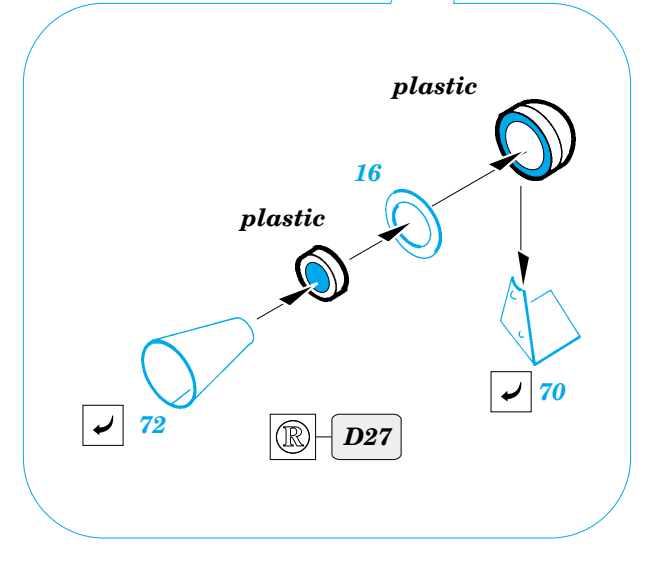

BT-7

1/35 scale detail set for **EASTERN EXPRESS 35108, 35 109 and 35 114** kit
 • sada detailů pro model **35 108, 35 109 and 35 114** EASTERN EXPRESS 1/35

eduard

35 421

print

-  SYMETRICAL ASSEMBLY
SYMETRICKÁ MONTÁŽ
-  REMOVE
ODSTRANIT
-  BEND
OHNOUT
-  REPLACE
NAHRADIT
-  GRIND
OBROUSIT
-  OPTION
VOLBA

 ORIGINAL KIT PARTS
PŮVODNÍ DÍLY STAVEBNICE

 PHOTO-ETCHED PARTS
LEPTANÉ DÍLY

 PARTS TO BE REMOVED
DÍLY K ODSTRANĚNÍ

early or late version

98 early or late version
57 BT-7A version

L11 early version
L11A late version