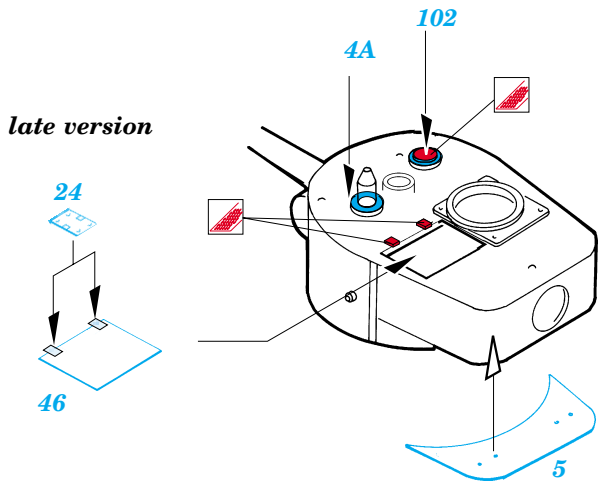

for all versions

for all versions

REFERENCES:
ARMADA # 17 / 1999
WYDAWNICTWO MILITARIA # 57 / 1998