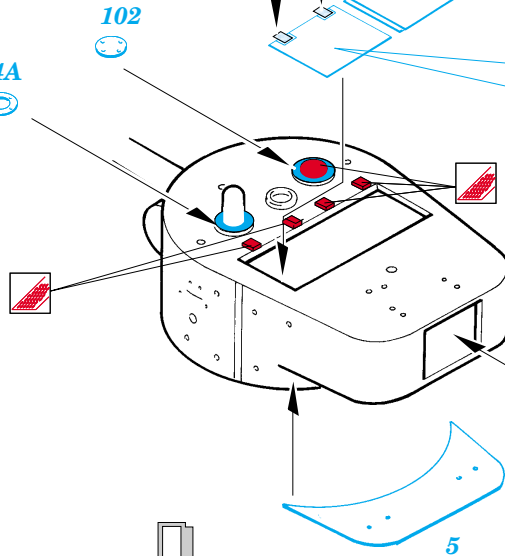

BT-7

1/35 scale detail set for **EASTERN EXPRESS 35108, 35 109 and 35 114** kit
 • sada detailů pro model **35 108, 35 109 and 35 114** EASTERN EXPRESS 1/35

eduard

35 421

print

-  SYMETRICAL ASSEMBLY
SYMETRICKÁ MONTÁŽ
-  REMOVE
ODSTRANIT
-  BEND
OHNOUT
-  REPLACE
NAHRADIT
-  GRIND
OBROUSIT
-  OPTION
VOLBA

 ORIGINAL KIT PARTS
PŮVODNÍ DÍLY STAVEBNICE

 PHOTO-ETCHED PARTS
LEPTANÉ DÍLY

 PARTS TO BE REMOVED
DÍLY K ODSTRANĚNÍ

early or late version

98 early or late version
57 BT-7A version

L11 early version
L11A late version