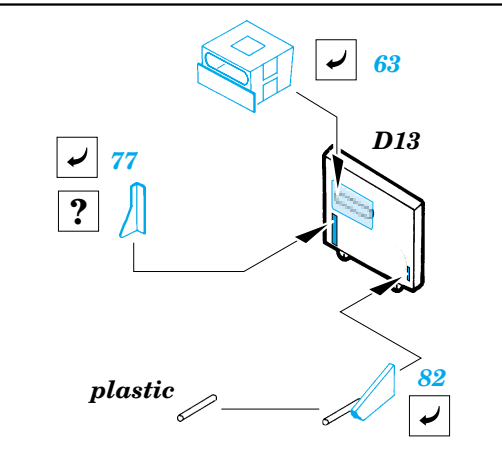

BT-7

1/35 scale detail set for **EASTERN EXPRESS 35108, 35 109 and 35 114** kit
 • sada detailů pro model **35 108, 35 109 and 35 114** EASTERN EXPRESS 1/35

eduard

35 421

print

-  SYMETRICAL ASSEMBLY
SYMETRICKÁ MONTÁŽ
-  REMOVE
ODSTRANIT
-  BEND
OHNOUT
-  REPLACE
NAHRADIT
-  GRIND
OBROUSIT
-  OPTION
VOLBA

 ORIGINAL KIT PARTS
PŮVODNÍ DÍLY STAVEBNICE

 PHOTO-ETCHED PARTS
LEPTANÉ DÍLY

 PARTS TO BE REMOVED
DÍLY K ODSTRANĚNÍ

early or late version

98 early or late version
57 BT-7A version

L11 early version
L11A late version