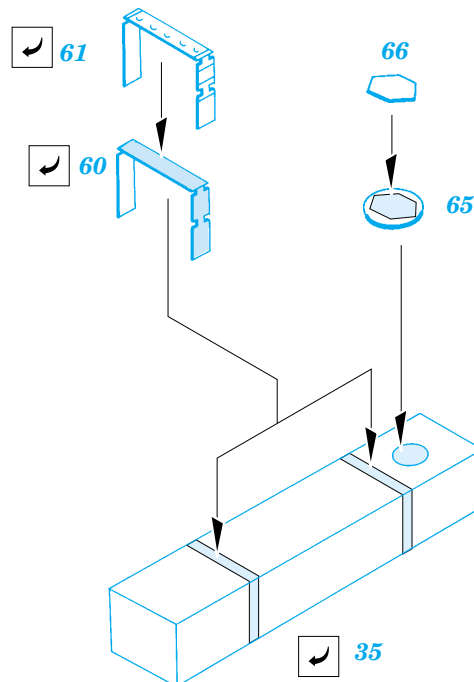

BT-7

1/35 scale detail set for **EASTERN EXPRESS 35108, 35 109 and 35 114** kit
 • sada detailů pro model **35 108, 35 109 and 35 114** EASTERN EXPRESS 1/35

eduard

35 421

print

-  SYMETRICAL ASSEMBLY
SYMETRICKÁ MONTÁŽ
-  REMOVE
ODSTRANIT
-  BEND
OHNOUT
-  REPLACE
NAHRADIT
-  GRIND
OBROUSIT
-  OPTION
VOLBA

 ORIGINAL KIT PARTS
PŮVODNÍ DÍLY STAVEBNICE

 PHOTO-ETCHED PARTS
LEPTANÉ DÍLY

 PARTS TO BE REMOVED
DÍLY K ODSTRANĚNÍ

early or late version

98 early or late version
57 BT-7A version

L11 early version
L11A late version

BT-7A version

**late version
or BT-7A version**

for all versions

for all versions

REFERENCES:
 ARMADA # 17 / 1999
 WYDAWNICTWO MILITARIA # 57 / 1998