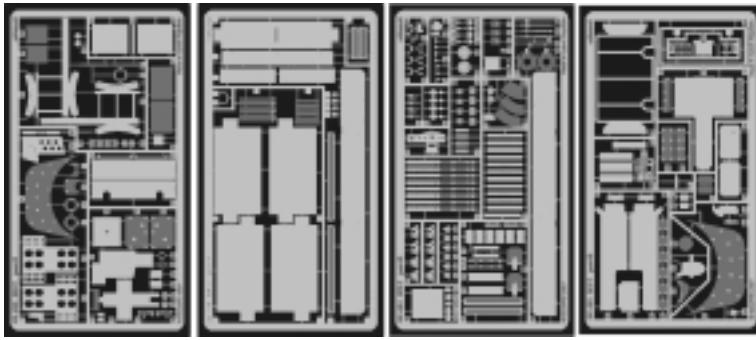

BT-7

1/35 scale detail set for **EASTERN EXPRESS 35108, 35 109 and 35 114** kit
 • sada detailů pro model **35 108, 35 109 and 35 114** EASTERN EXPRESS 1/35

eduard

35 421

print

-  SYMETRICAL ASSEMBLY
SYMETRICKÁ MONTÁŽ
-  REMOVE
ODSTRANIT
-  BEND
OHNOUT
-  REPLACE
NAHRADIT
-  GRIND
OBROUSIT
-  OPTION
VOLBA

 ORIGINAL KIT PARTS
PŮVODNÍ DÍLY STAVEBNICE

 PHOTO-ETCHED PARTS
LEPTANÉ DÍLY

 PARTS TO BE REMOVED
DÍLY K ODSTRANĚNÍ

early or late version

98 early or late version
57 BT-7A version

L11 early version
L11A late version