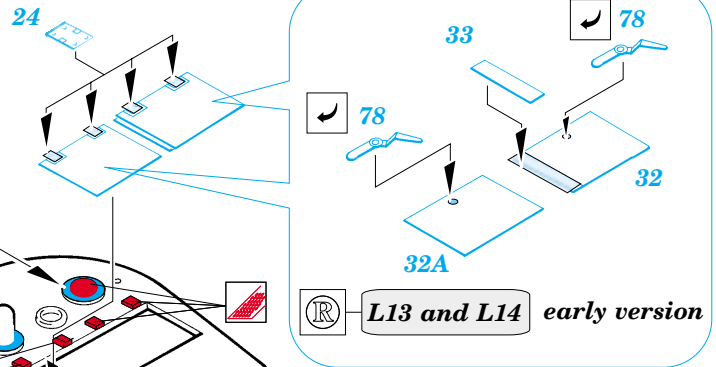

BT-7

1/35 scale detail set for **EASTERN EXPRESS 35108, 35 109 and 35 114** kit
 • sada detailů pro model **35 108, 35 109 and 35 114** EASTERN EXPRESS 1/35

eduard

35 421

print

-  SYMETRICAL ASSEMBLY
SYMETRICKÁ MONTÁŽ
-  REMOVE
ODSTRANIT
-  BEND
OHNOUT
-  REPLACE
NAHRADIT
-  GRIND
OBROUSIT
-  OPTION
VOLBA

 ORIGINAL KIT PARTS
PŮVODNÍ DÍLY STAVEBNICE

 PHOTO-ETCHED PARTS
LEPTANÉ DÍLY

 PARTS TO BE REMOVED
DÍLY K ODSTRANĚNÍ

early or late version

98 early or late version
57 BT-7A version

L11 early version
L11A late version