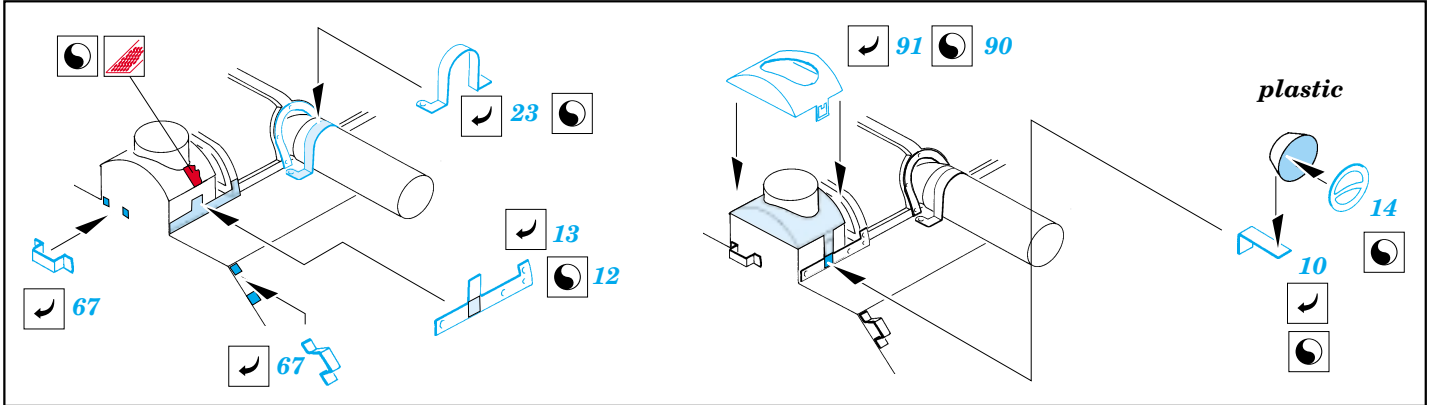

BT-7

1/35 scale detail set for **EASTERN EXPRESS 35108, 35 109 and 35 114** kit
 • sada detailů pro model **35 108, 35 109 and 35 114** EASTERN EXPRESS 1/35

eduard

35 421

print

-  SYMETRICAL ASSEMBLY
SYMETRICKÁ MONTÁŽ
-  REMOVE
ODSTRANIT
-  BEND
OHNOUT
-  REPLACE
NAHRADIT
-  GRIND
OBROUSIT
-  OPTION
VOLBA

 ORIGINAL KIT PARTS
PŮVODNÍ DÍLY STAVEBNICE

 PHOTO-ETCHED PARTS
LEPTANÉ DÍLY

 PARTS TO BE REMOVED
DÍLY K ODSTRANĚNÍ

early or late version

98 early or late version
57 BT-7A version

L11 early version
L11A late version