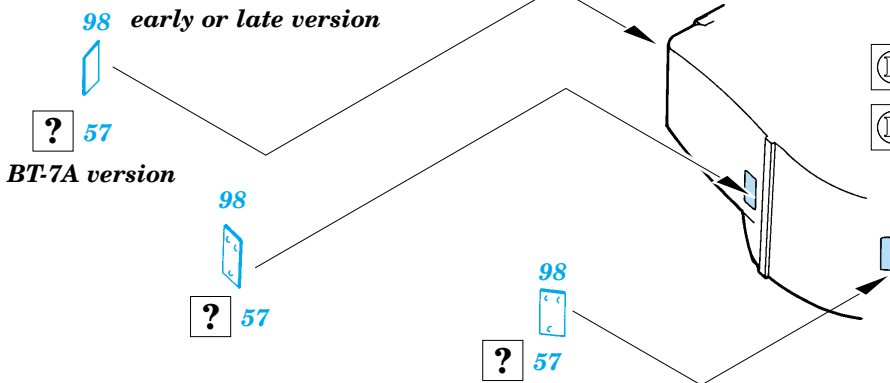

BT-7

1/35 scale detail set for **EASTERN EXPRESS 35108, 35 109 and 35 114** kit
 • sada detailů pro model **35 108, 35 109 and 35 114** EASTERN EXPRESS 1/35

eduard

35 421

print

-  SYMETRICAL ASSEMBLY
SYMETRICKÁ MONTÁŽ
-  REMOVE
ODSTRANIT
-  BEND
OHNOUT
-  REPLACE
NAHRADIT
-  GRIND
OBROUSIT
-  OPTION
VOLBA

 ORIGINAL KIT PARTS
PŮVODNÍ DÍLY STAVEBNICE

 PHOTO-ETCHED PARTS
LEPTANÉ DÍLY

 PARTS TO BE REMOVED
DÍLY K ODSTRANĚNÍ

early or late version

98 early or late version
57 BT-7A version

L11 early version
L11A late version