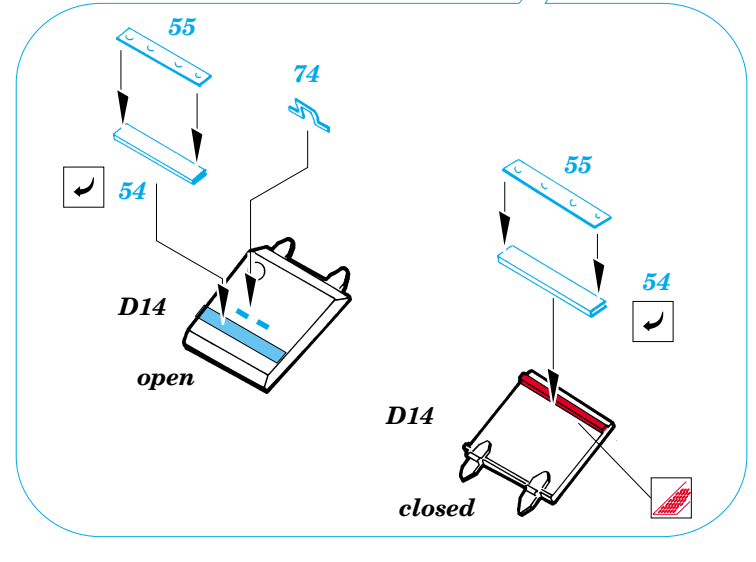

BT-7

1/35 scale detail set for **EASTERN EXPRESS 35108, 35 109 and 35 114** kit
 • sada detailů pro model **35 108, 35 109 and 35 114** EASTERN EXPRESS 1/35

eduard

35 421

print

-  SYMETRICAL ASSEMBLY
SYMETRICKÁ MONTÁŽ
-  REMOVE
ODSTRANIT
-  BEND
OHNOUT
-  REPLACE
NAHRADIT
-  GRIND
OBROUSIT
-  OPTION
VOLBA

 ORIGINAL KIT PARTS
PŮVODNÍ DÍLY STAVEBNICE

 PHOTO-ETCHED PARTS
LEPTANÉ DÍLY

 PARTS TO BE REMOVED
DÍLY K ODSTRANĚNÍ

early or late version

98 early or late version
57 BT-7A version

L11 early version
L11A late version