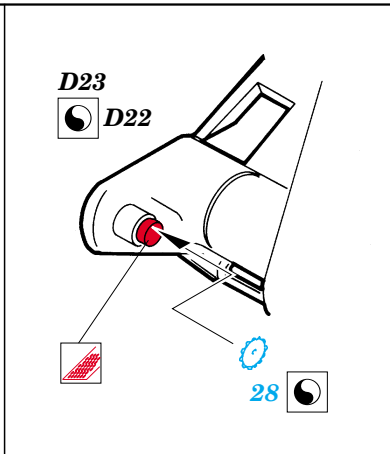

BT-7

1/35 scale detail set for **EASTERN EXPRESS 35108, 35 109 and 35 114** kit
 • sada detailů pro model **35 108, 35 109 and 35 114** EASTERN EXPRESS 1/35

eduard

35 421

print

-  SYMETRICAL ASSEMBLY
SYMETRICKÁ MONTÁŽ
-  REMOVE
ODSTRANIT
-  BEND
OHNOUT
-  REPLACE
NAHRADIT
-  GRIND
OBROUSIT
-  OPTION
VOLBA

 ORIGINAL KIT PARTS
PŮVODNÍ DÍLY STAVEBNICE

 PHOTO-ETCHED PARTS
LEPTANÉ DÍLY

 PARTS TO BE REMOVED
DÍLY K ODSTRANĚNÍ

early or late version

98 early or late version
57 BT-7A version

L11 early version
L11A late version