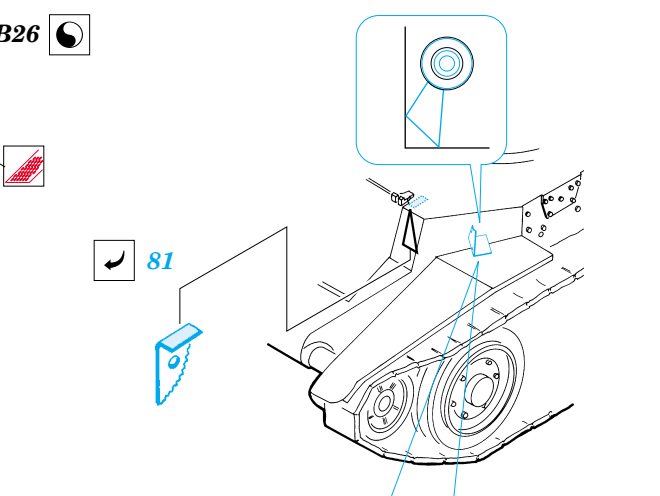

BT-7

1/35 scale detail set for **EASTERN EXPRESS 35108, 35 109 and 35 114** kit
 • sada detailů pro model **35 108, 35 109 and 35 114** EASTERN EXPRESS 1/35

eduard

35 421

print

-  SYMETRICAL ASSEMBLY
SYMETRICKÁ MONTÁŽ
-  REMOVE
ODSTRANIT
-  BEND
OHNOUT
-  REPLACE
NAHRADIT
-  GRIND
OBROUSIT
-  OPTION
VOLBA

 ORIGINAL KIT PARTS
PŮVODNÍ DÍLY STAVEBNICE

 PHOTO-ETCHED PARTS
LEPTANÉ DÍLY

 PARTS TO BE REMOVED
DÍLY K ODSTRANĚNÍ

early or late version

98 early or late version
57 BT-7A version

L11 early version
L11A late version