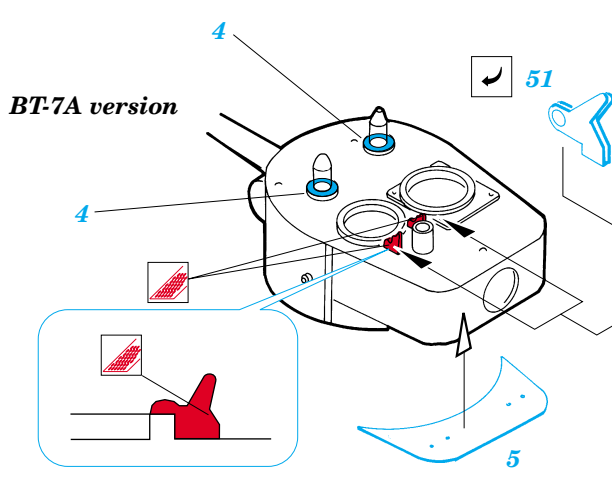

for all versions

for all versions

REFERENCES:
ARMADA # 17 / 1999
WYDAWNICTWO MILITARIA # 57 / 1998