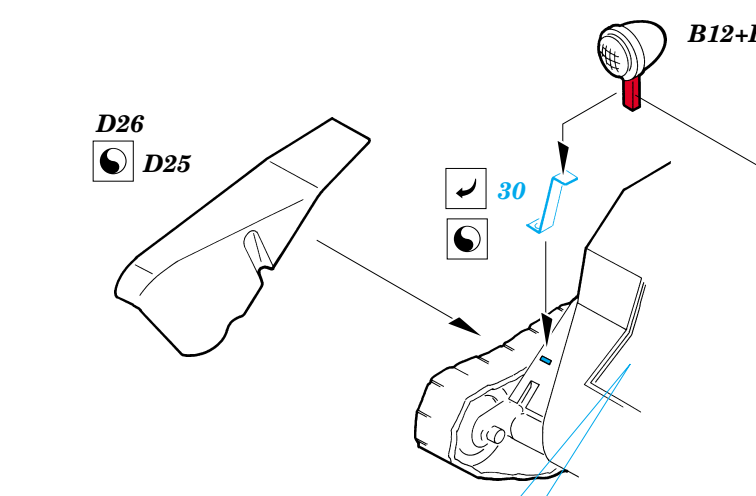

BT-7

1/35 scale detail set for **EASTERN EXPRESS 35108, 35 109 and 35 114** kit
 • sada detailů pro model **35 108, 35 109 and 35 114** EASTERN EXPRESS 1/35

eduard

35 421

print

-  SYMETRICAL ASSEMBLY
SYMETRICKÁ MONTÁŽ
-  REMOVE
ODSTRANIT
-  BEND
OHNOUT
-  REPLACE
NAHRADIT
-  GRIND
OBROUSIT
-  OPTION
VOLBA

 ORIGINAL KIT PARTS
PŮVODNÍ DÍLY STAVEBNICE

 PHOTO-ETCHED PARTS
LEPTANÉ DÍLY

 PARTS TO BE REMOVED
DÍLY K ODSTRANĚNÍ

early or late version

98 early or late version
57 BT-7A version

L11 early version
L11A late version