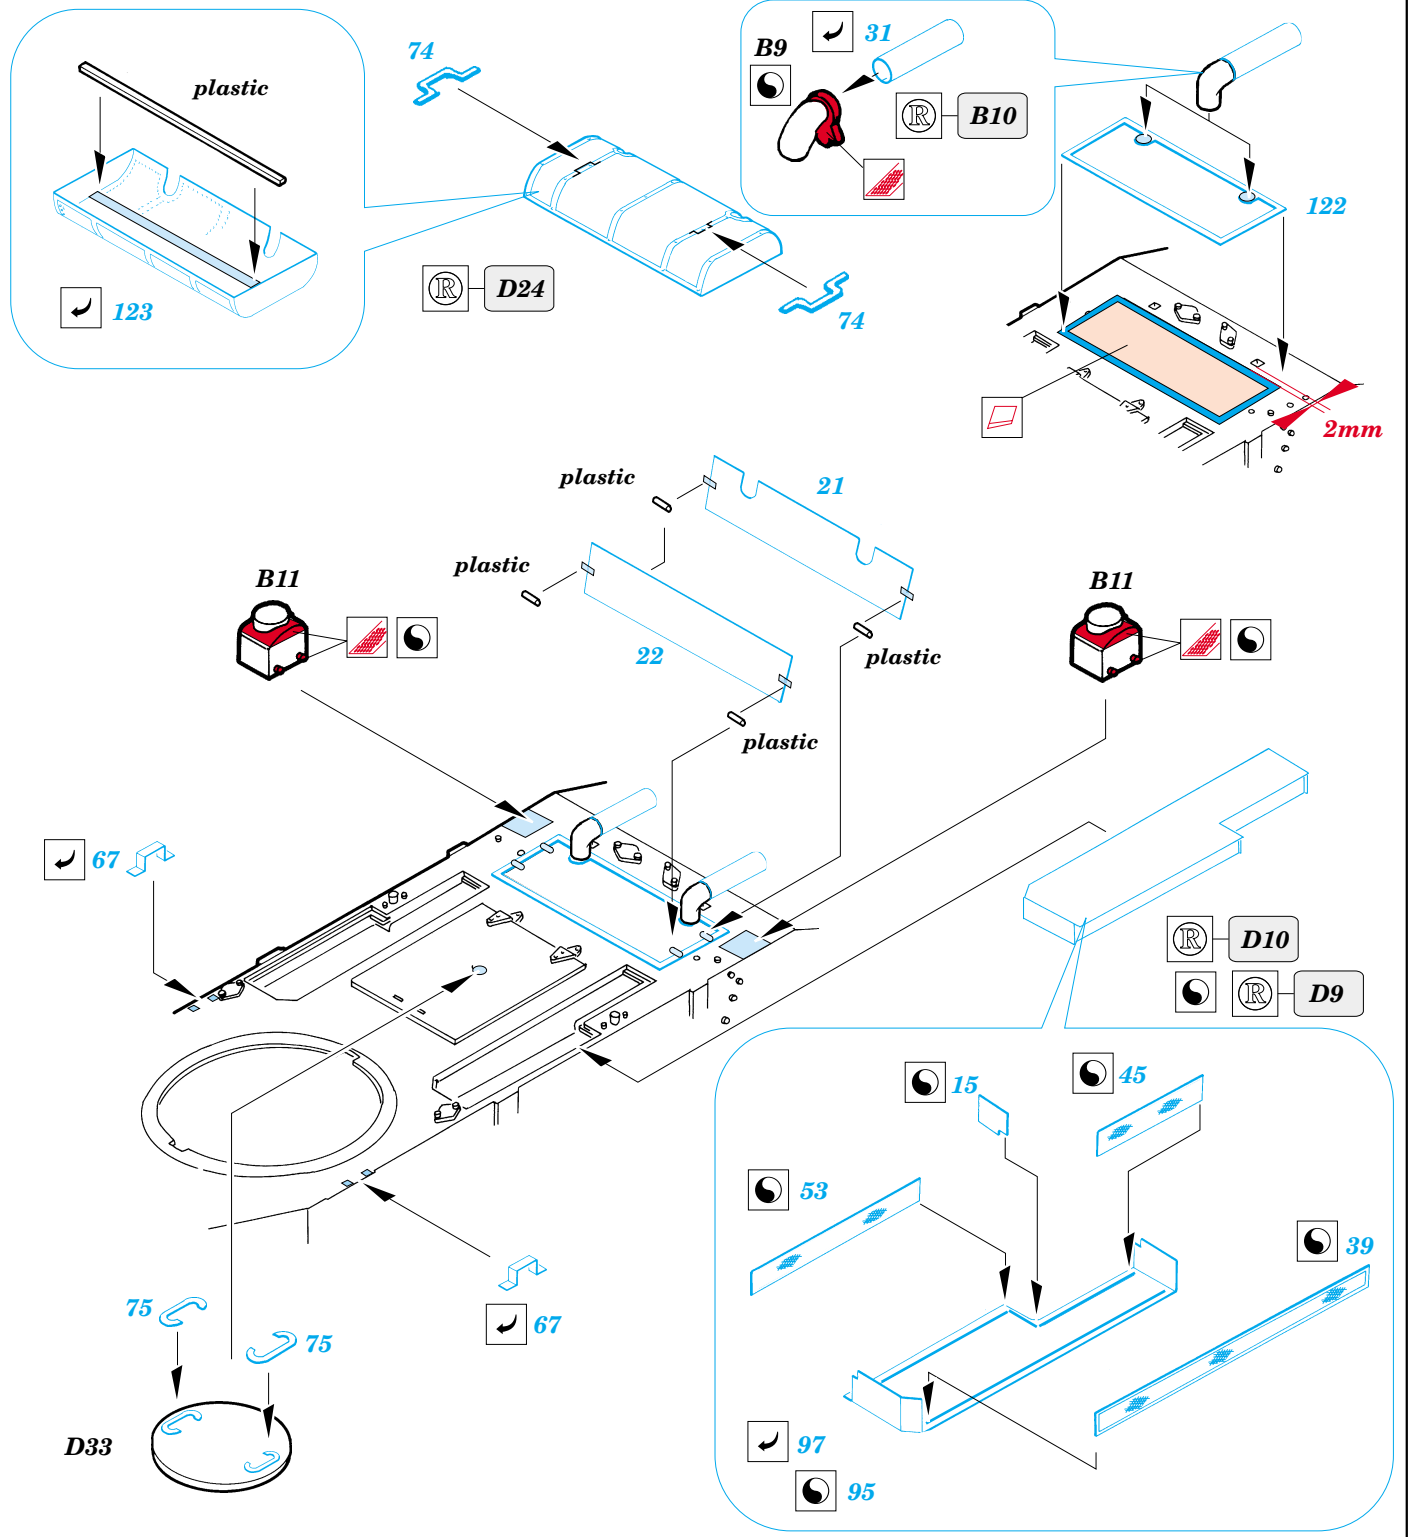

BT-7

1/35 scale detail set for **EASTERN EXPRESS 35108, 35 109 and 35 114** kit
 • sada detailů pro model **35 108, 35 109 and 35 114** EASTERN EXPRESS 1/35

eduard

35 421

print

-  SYMETRICAL ASSEMBLY
SYMETRICKÁ MONTÁŽ
-  REMOVE
ODSTRANIT
-  BEND
OHNOUT
-  REPLACE
NAHRADIT
-  GRIND
OBROUSIT
-  OPTION
VOLBA

 ORIGINAL KIT PARTS
PŮVODNÍ DÍLY STAVEBNICE

 PHOTO-ETCHED PARTS
LEPTANÉ DÍLY

 PARTS TO BE REMOVED
DÍLY K ODSTRANĚNÍ

early or late version

98 early or late version
57 BT-7A version

L11 early version
L11A late version