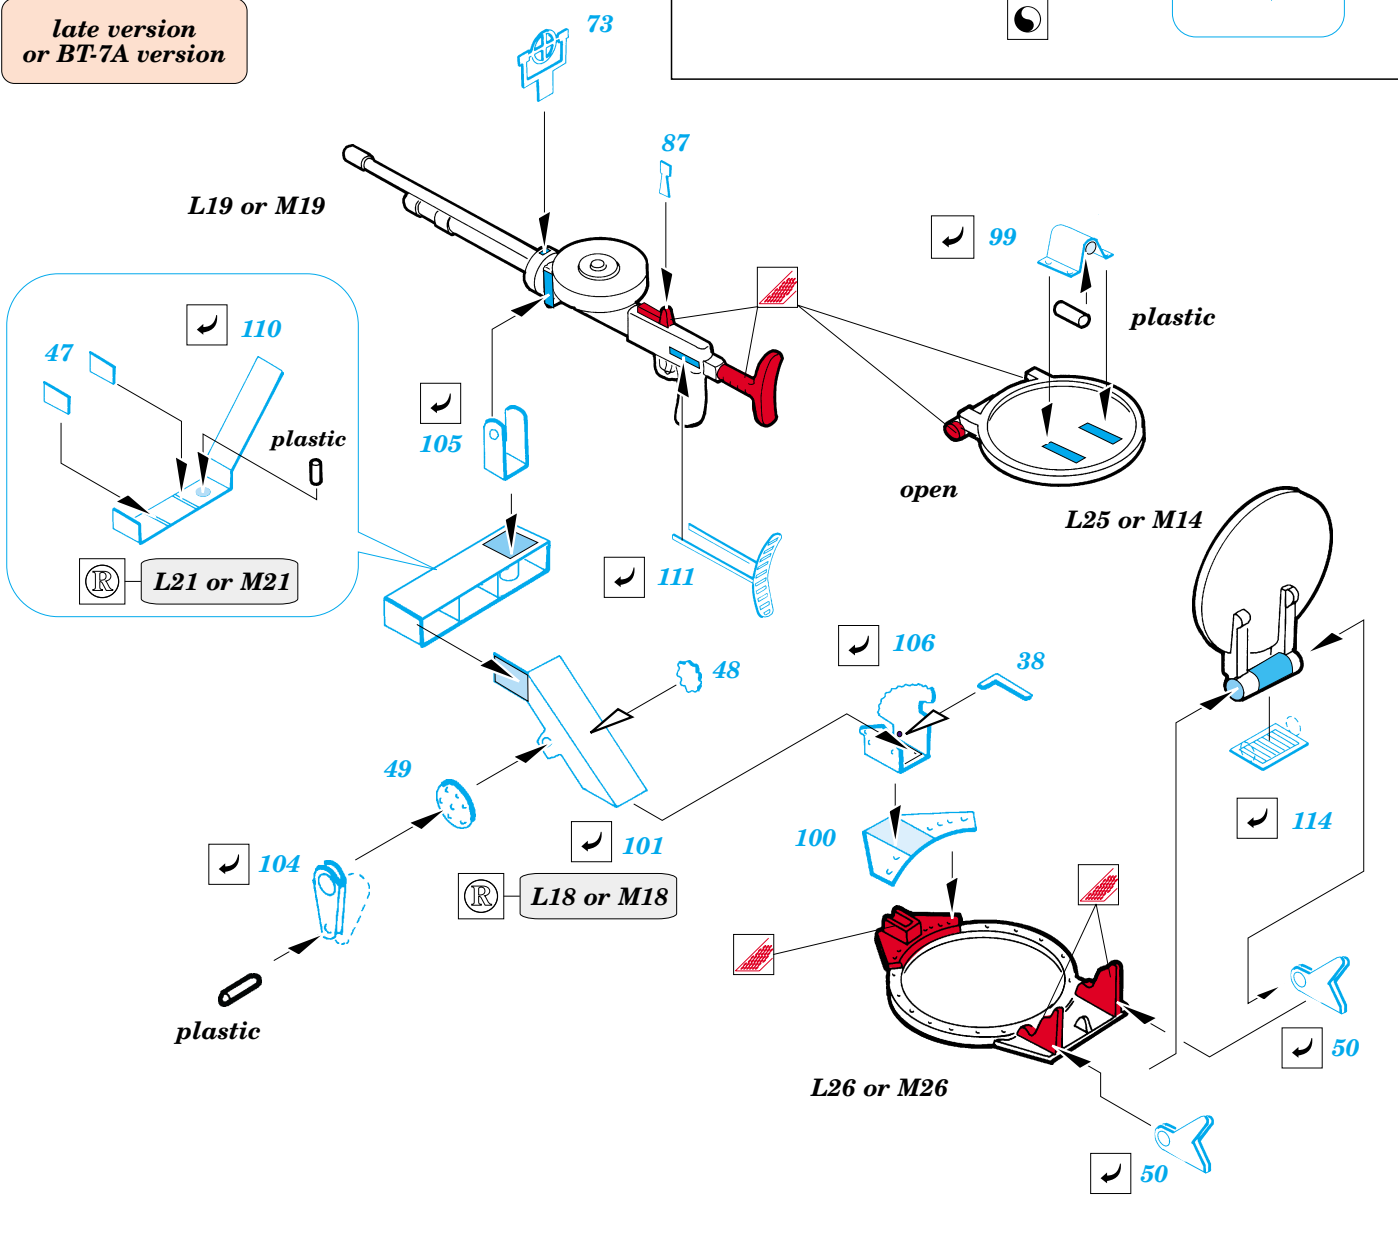

**late version
or BT-7A version**