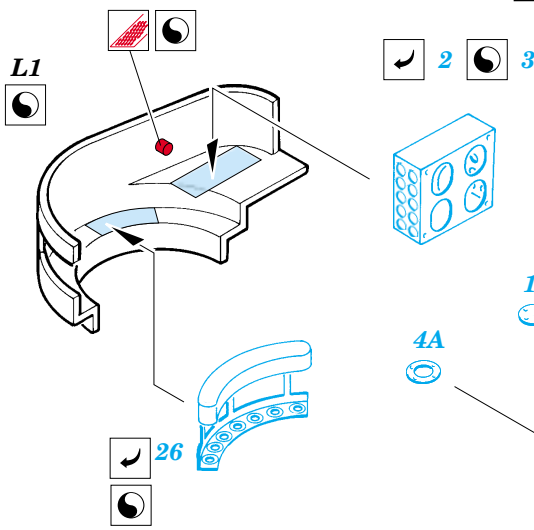

BT-7

1/35 scale detail set for **EASTERN EXPRESS 35108, 35 109 and 35 114** kit
 • sada detailů pro model **35 108, 35 109 and 35 114** EASTERN EXPRESS 1/35

eduard

35 421

print

-  SYMETRICAL ASSEMBLY
SYMETRICKÁ MONTÁŽ
-  REMOVE
ODSTRANIT
-  BEND
OHNOUT
-  REPLACE
NAHRADIT
-  GRIND
OBROUSIT
-  OPTION
VOLBA

 ORIGINAL KIT PARTS
PŮVODNÍ DÍLY STAVEBNICE

 PHOTO-ETCHED PARTS
LEPTANÉ DÍLY

 PARTS TO BE REMOVED
DÍLY K ODSTRANĚNÍ

early or late version

98 early or late version
57 BT-7A version

L11 early version
L11A late version