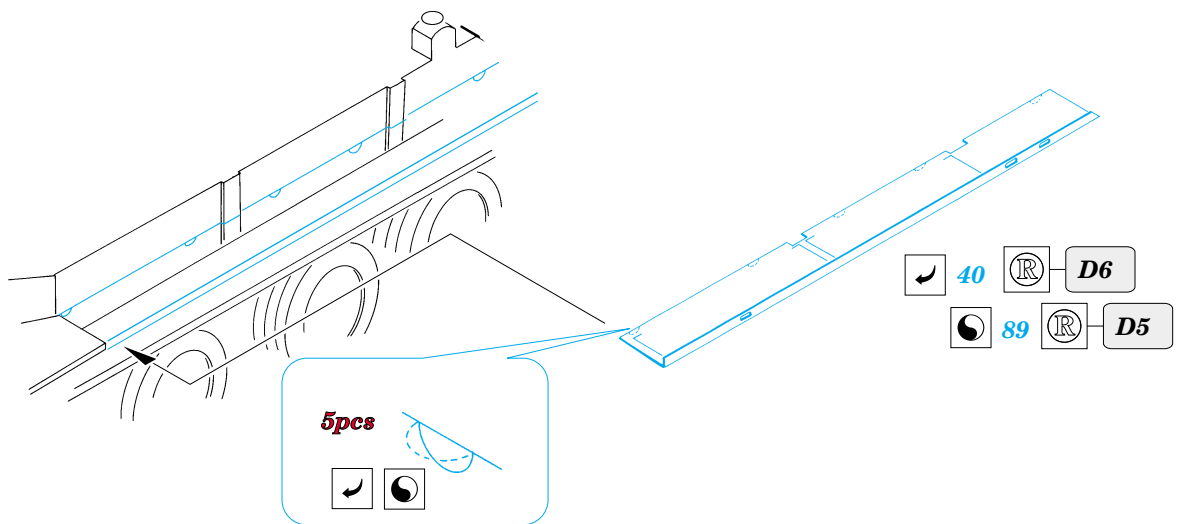

BT-7

1/35 scale detail set for **EASTERN EXPRESS 35108, 35 109 and 35 114** kit
 • sada detailů pro model **35 108, 35 109 and 35 114** EASTERN EXPRESS 1/35

eduard

35 421

print

-  SYMETRICAL ASSEMBLY
SYMETRICKÁ MONTÁŽ
-  REMOVE
ODSTRANIT
-  BEND
OHNOUT
-  REPLACE
NAHRADIT
-  GRIND
OBROUSIT
-  OPTION
VOLBA

 ORIGINAL KIT PARTS
PŮVODNÍ DÍLY STAVEBNICE

 PHOTO-ETCHED PARTS
LEPTANÉ DÍLY

 PARTS TO BE REMOVED
DÍLY K ODSTRANĚNÍ

early or late version

98 early or late version
57 BT-7A version

L11 early version
L11A late version