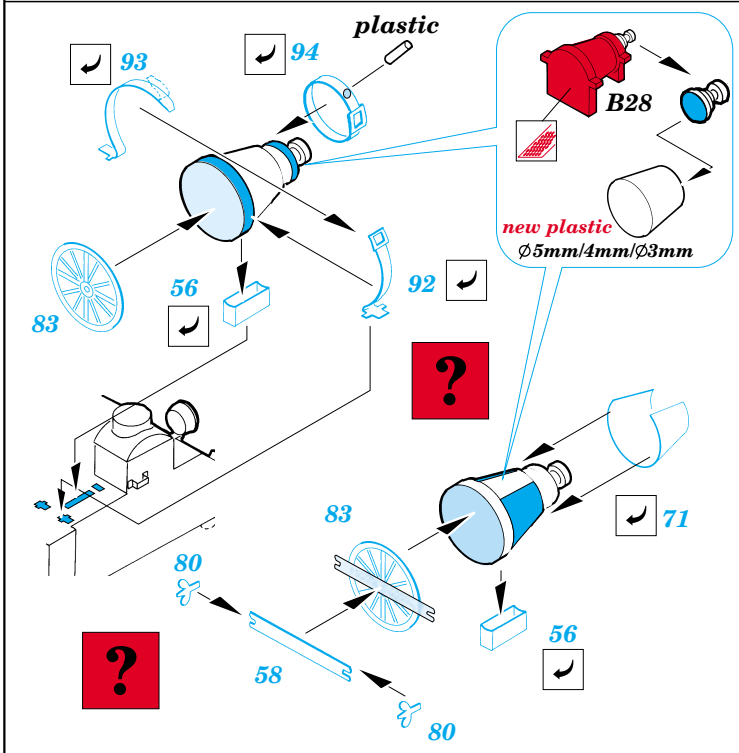

BT-7

1/35 scale detail set for **EASTERN EXPRESS 35108, 35 109 and 35 114** kit
 • sada detailů pro model **35 108, 35 109 and 35 114** EASTERN EXPRESS 1/35

eduard

35 421

print

-  SYMETRICAL ASSEMBLY
SYMETRICKÁ MONTÁŽ
-  REMOVE
ODSTRANIT
-  BEND
OHNOUT
-  REPLACE
NAHRADIT
-  GRIND
OBROUSIT
-  OPTION
VOLBA

 ORIGINAL KIT PARTS
PŮVODNÍ DÍLY STAVEBNICE

 PHOTO-ETCHED PARTS
LEPTANÉ DÍLY

 PARTS TO BE REMOVED
DÍLY K ODSTRANĚNÍ

early or late version

98 early or late version
57 BT-7A version

L11 early version
L11A late version