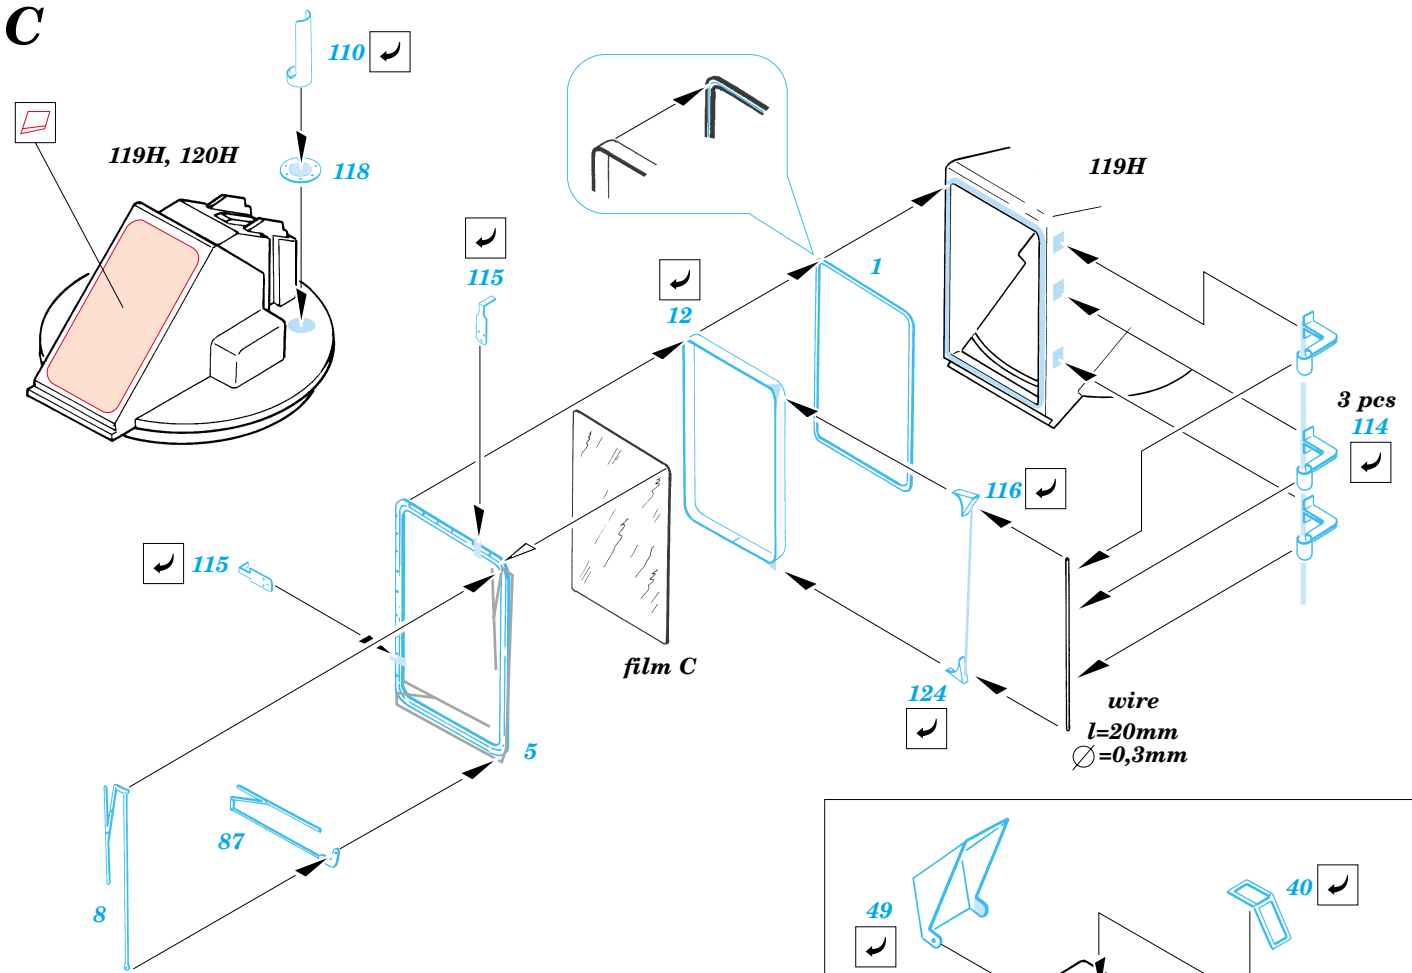

S-10 SV Strela exterior

1/35 scale detail set for Skif 35 216 kit • sada detailů pro model 1/35 Skif 35 216

eduard

35 412

35 412 S-10 SV
Strela - exterior

film

- SYMETRICAL ASSEMBLY
SYMETRICKÁ MONTÁŽ
- REMOVE
ODSTRANIT
- BEND
OHNOUT
- REPLACE
NAHRADIT
- GRIND
OBROUSIT
- OPTION
VOLBA

ORIGINAL KIT PARTS
PŮVODNÍ DÍLY STAVEBNICE

PHOTO-ETCHED PARTS
LEPTANÉ DÍLY

PARTS TO BE REMOVED
DÍLY K ODSTRANĚNÍ

4 sets

References : www.ifrance.com/ArmyRecoRussel/vehicules-legers
<http://members.nbci.com/082499/archive/linktracs>
 Technical manual - Lehký pásový transporter MT-LB

For further detail sets look for eduard 35 410 S-10 Strela interior (not included in this set)