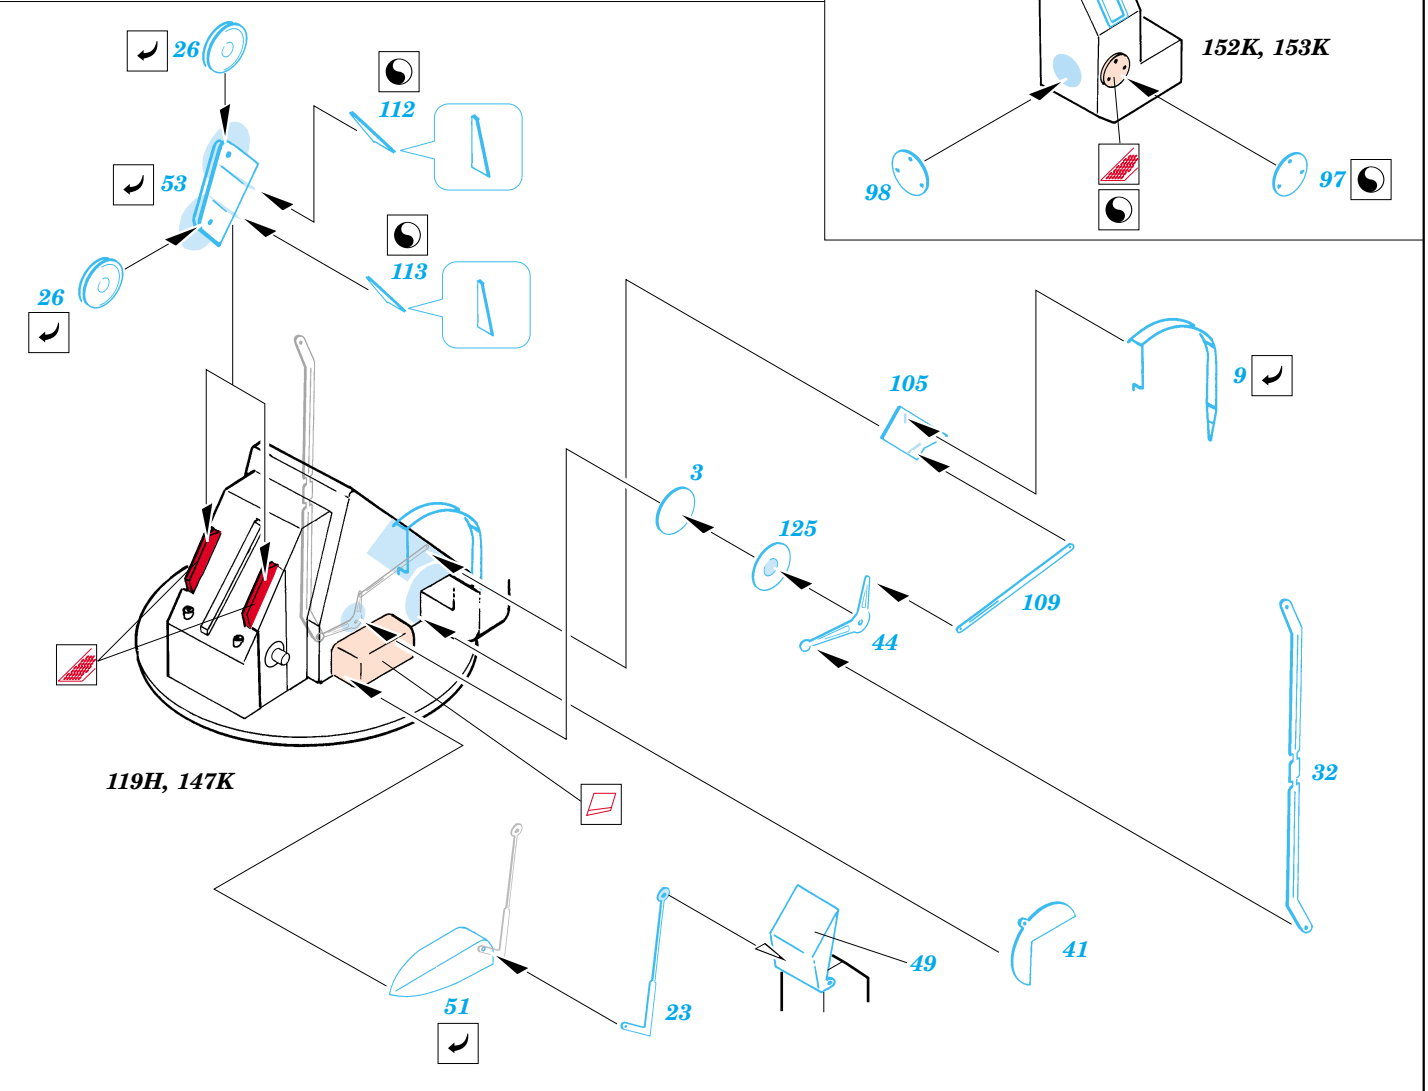

S-10 SV Strela exterior

1/35 scale detail set for Skif 35 216 kit • sada detailů pro model 1/35 Skif 35 216

eduard

35 412

35 412 S-10 SV
Strela - exterior

film

- SYMETRICAL ASSEMBLY
SYMETRICKÁ MONTÁŽ
- REMOVE
ODSTRANIT
- BEND
OHNOUT
- REPLACE
NAHRADIT
- GRIND
OBROUSIT
- OPTION
VOLBA

ORIGINAL KIT PARTS
PŮVODNÍ DÍLY STAVEBNICE

PHOTO-ETCHED PARTS
LEPTANÉ DÍLY

PARTS TO BE REMOVED
DÍLY K ODSTRANĚNÍ

4 sets

References : www.ifrance.com/ArmyRecoRussel/vehicules-legers
<http://members.nbci.com/082499/archive/linktracs>
 Technical manual - Lehký pásový transporter MT-LB

For further detail sets look for eduard 35 410 S-10 Strela interior (not included in this set)