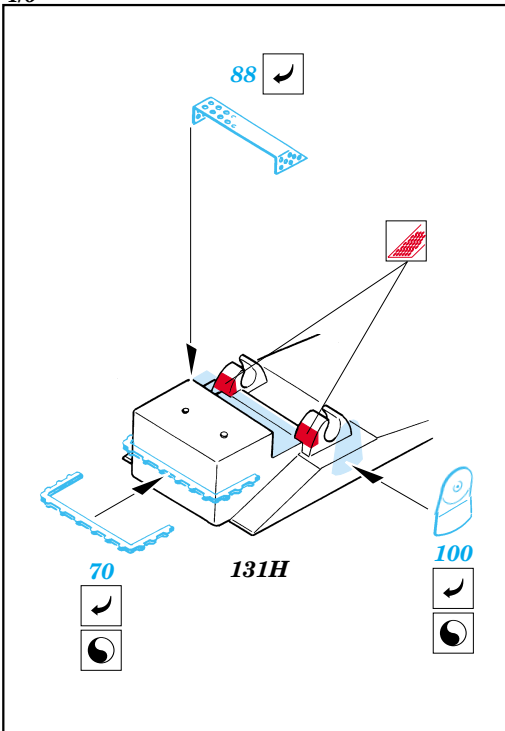

S-10 SV Strela exterior

1/35 scale detail set for Skif 35 216 kit • sada detailů pro model 1/35 Skif 35 216

eduard

35 412

35 412 S-10 SV
Strela - exterior

film

- SYMETRICAL ASSEMBLY
SYMETRICKÁ MONTÁŽ
- REMOVE
ODSTRANIT
- BEND
OHNOUT
- REPLACE
NAHRADIT
- GRIND
OBROUSIT
- OPTION
VOLBA

ORIGINAL KIT PARTS
PŮVODNÍ DÍLY STAVEBNICE

PHOTO-ETCHED PARTS
LEPTANÉ DÍLY

PARTS TO BE REMOVED
DÍLY K ODSTRANĚNÍ

4 sets

References : www.ifrance.com/ArmyRecoRussel/vehicules-legers
<http://members.nbci.com/082499/archive/linktracs>
 Technical manual - Lehký pásový transporter MT-LB

For further detail sets look for eduard 35 410 S-10 Strela interior (not included in this set)