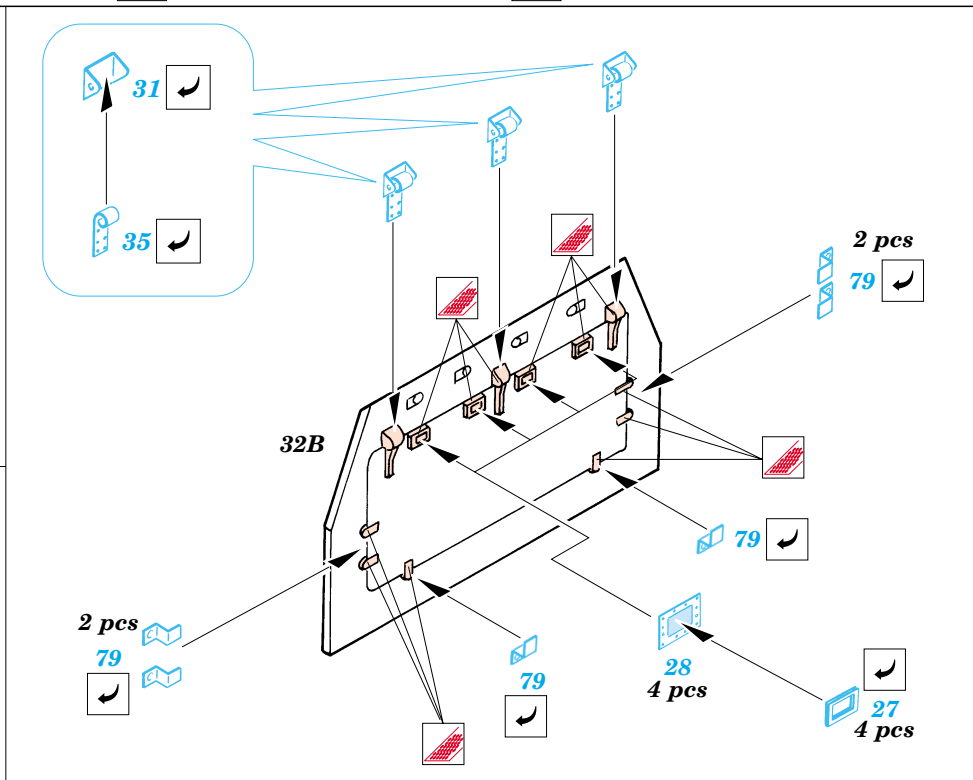

S-10 SV Strela exterior

1/35 scale detail set for Skif 35 216 kit • sada detailů pro model 1/35 Skif 35 216

eduard

35 412

35 412 S-10 SV
Strela - exterior

film

- SYMETRICAL ASSEMBLY
SYMETRICKÁ MONTÁŽ
- REMOVE
ODSTRANIT
- BEND
OHNOUT
- REPLACE
NAHRADIT
- GRIND
OBROUSIT
- OPTION
VOLBA

ORIGINAL KIT PARTS
PŮVODNÍ DÍLY STAVEBNICE

PHOTO-ETCHED PARTS
LEPTANÉ DÍLY

PARTS TO BE REMOVED
DÍLY K ODSTRANĚNÍ

4 sets

References : www.ifrance.com/ArmyRecoRussel/vehicules-legers
<http://members.nbci.com/082499/archive/linktracs>
 Technical manual - Lehký pásový transporter MT-LB

For further detail sets look for eduard 35 410 S-10 Strela interior (not included in this set)