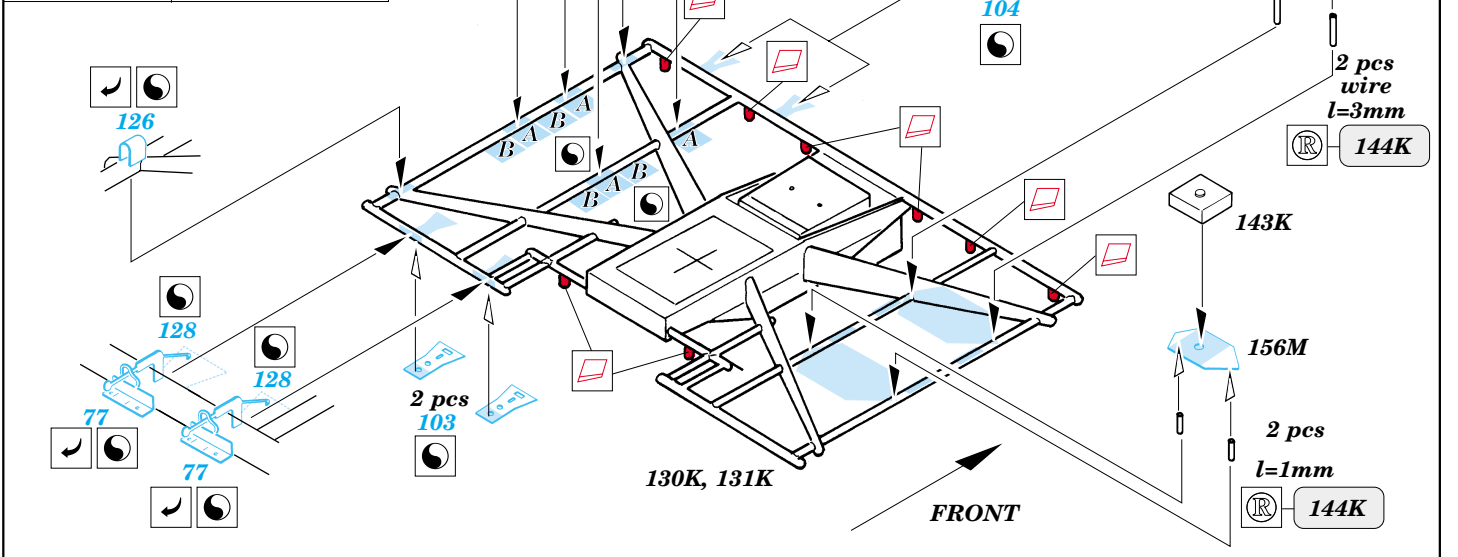

S-10 SV Strela exterior

1/35 scale detail set for Skif 35 216 kit • sada detailů pro model 1/35 Skif 35 216

eduard

35 412

35 412 S-10 SV
Strela - exterior

film

- SYMETRICAL ASSEMBLY
SYMETRICKÁ MONTÁŽ
- REMOVE
ODSTRANIT
- BEND
OHNOUT
- REPLACE
NAHRADIT
- GRIND
OBROUSIT
- OPTION
VOLBA

ORIGINAL KIT PARTS
PŮVODNÍ DÍLY STAVEBNICE

PHOTO-ETCHED PARTS
LEPTANÉ DÍLY

PARTS TO BE REMOVED
DÍLY K ODSTRANĚNÍ

4 sets

References : www.ifrance.com/ArmyRecoRussel/vehicules-legers
<http://members.nbci.com/082499/archive/linktracs>
 Technical manual - Lehký pásový transporter MT-LB

For further detail sets look for eduard 35 410 S-10 Strela interior (not included in this set)