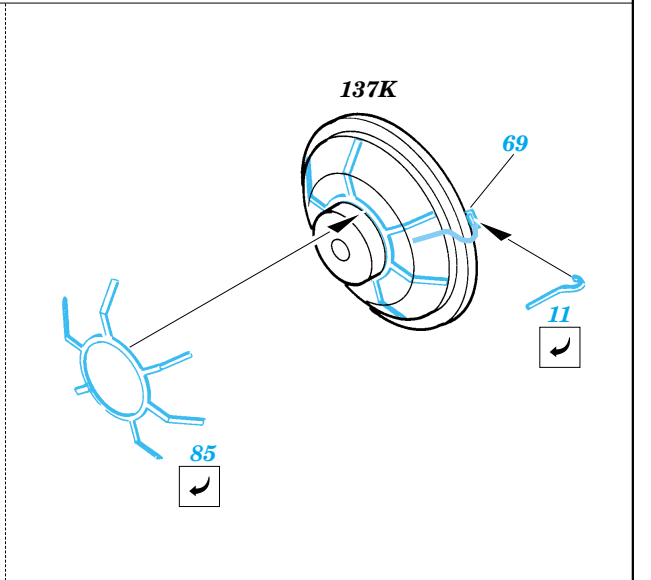

S-10 SV Strela exterior

1/35 scale detail set for Skif 35 216 kit • sada detailů pro model 1/35 Skif 35 216

eduard

35 412

35 412 S-10 SV
Strela - exterior

film

- SYMETRICAL ASSEMBLY
SYMETRICKÁ MONTÁŽ
- REMOVE
ODSTRANIT
- BEND
OHNOUT
- REPLACE
NAHRADIT
- GRIND
OBROUSIT
- OPTION
VOLBA

ORIGINAL KIT PARTS
PŮVODNÍ DÍLY STAVEBNICE

PHOTO-ETCHED PARTS
LEPTANÉ DÍLY

PARTS TO BE REMOVED
DÍLY K ODSTRANĚNÍ

4 sets

References : www.ifrance.com/ArmyRecoRussel/vehicules-legers
<http://members.nbci.com/082499/archive/linktracs>
 Technical manual - Lehký pásový transporter MT-LB

For further detail sets look for eduard 35 410 S-10 Strela interior (not included in this set)