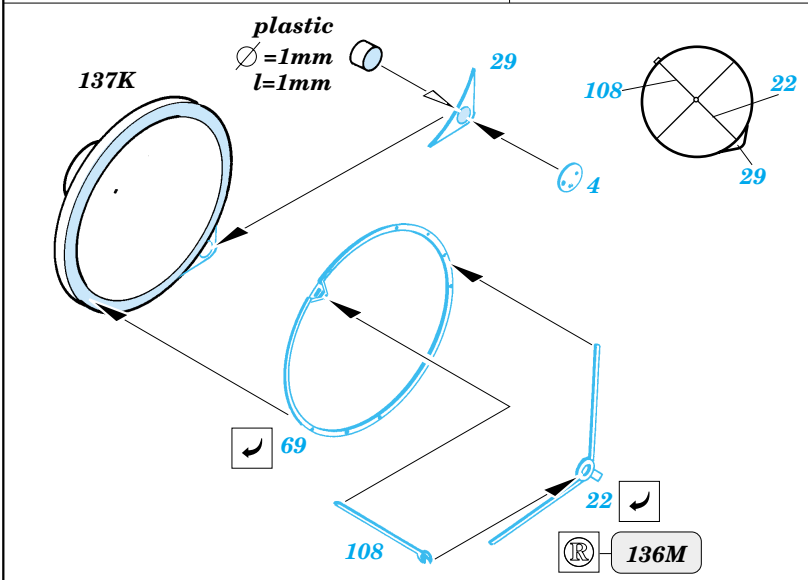

S-10 SV Strela exterior

1/35 scale detail set for Skif 35 216 kit • sada detailů pro model 1/35 Skif 35 216

eduard

35 412

35 412 S-10 SV
Strela - exterior

film

- SYMETRICAL ASSEMBLY
SYMETRICKÁ MONTÁŽ
- REMOVE
ODSTRANIT
- BEND
OHNOUT
- REPLACE
NAHRADIT
- GRIND
OBROUSIT
- OPTION
VOLBA

ORIGINAL KIT PARTS
PŮVODNÍ DÍLY STAVEBNICE

PHOTO-ETCHED PARTS
LEPTANÉ DÍLY

PARTS TO BE REMOVED
DÍLY K ODSTRANĚNÍ

4 sets

References : www.ifrance.com/ArmyRecoRussel/vehicules-legers
<http://members.nbci.com/082499/archive/linktracs>
 Technical manual - Lehký pásový transporter MT-LB

For further detail sets look for eduard 35 410 S-10 Strela interior (not included in this set)