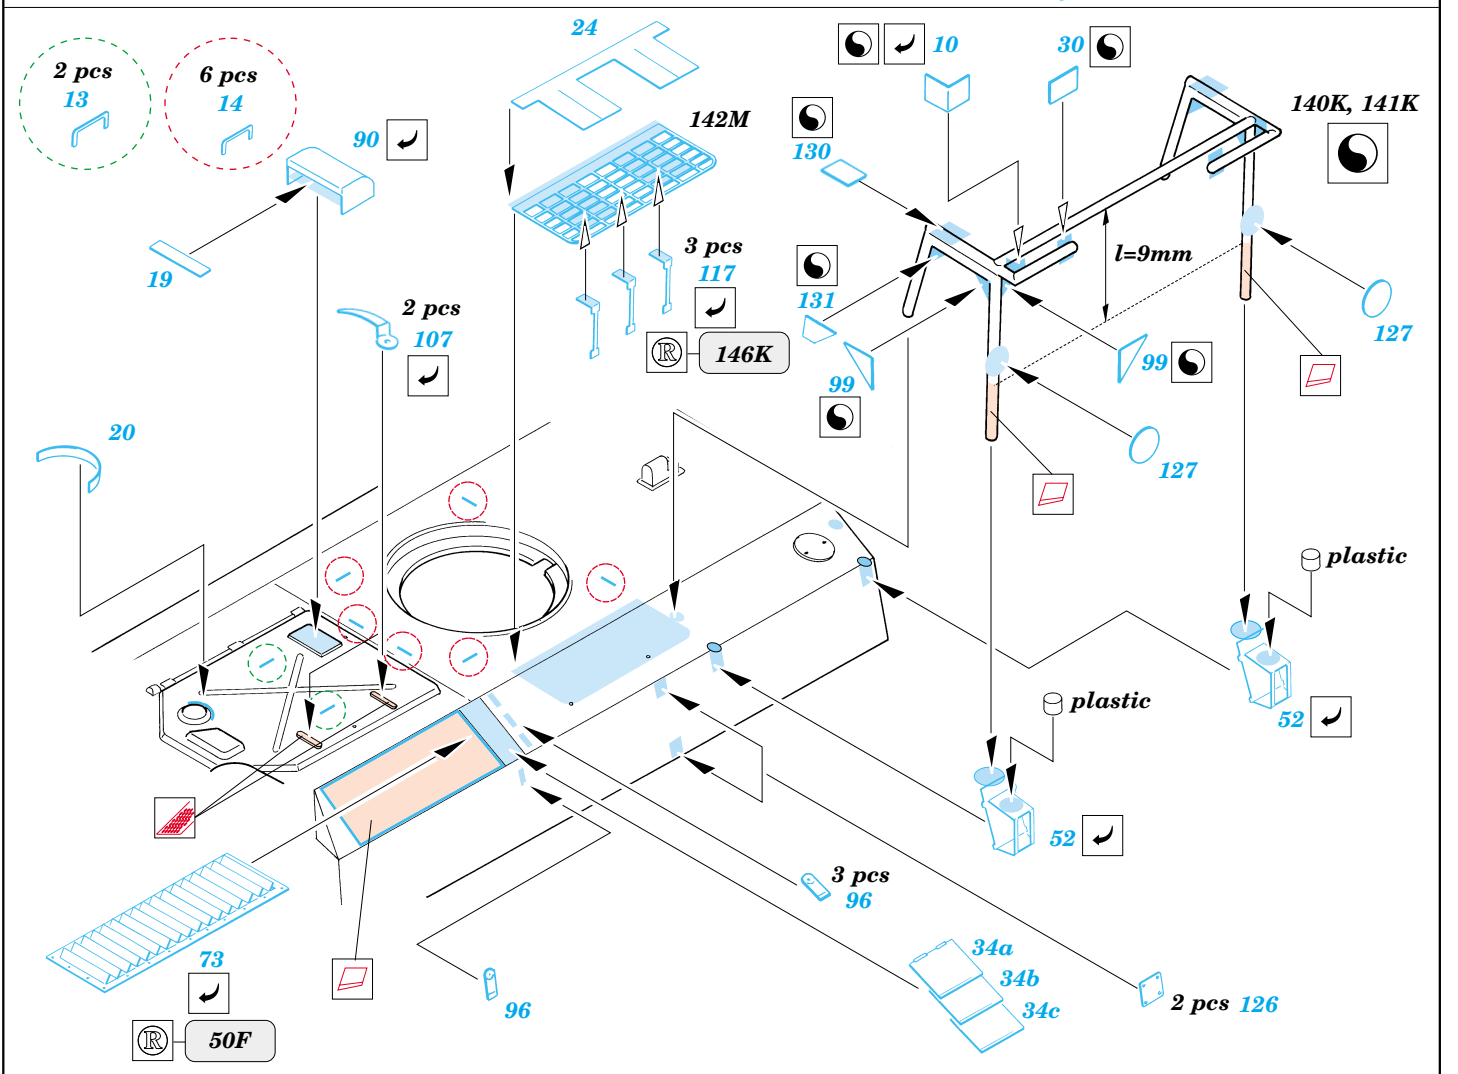

S-10 SV Strela exterior

1/35 scale detail set for Skif 35 216 kit • sada detailů pro model 1/35 Skif 35 216

eduard

35 412

35 412 S-10 SV
Strela - exterior

film

- SYMETRICAL ASSEMBLY
SYMETRICKÁ MONTÁŽ
- REMOVE
ODSTRANIT
- BEND
OHNOUT
- REPLACE
NAHRADIT
- GRIND
OBROUSIT
- OPTION
VOLBA

ORIGINAL KIT PARTS
PŮVODNÍ DÍLY STAVEBNICE

PHOTO-ETCHED PARTS
LEPTANÉ DÍLY

PARTS TO BE REMOVED
DÍLY K ODSTRANĚNÍ

4 sets

References : www.ifrance.com/ArmyRecoRussel/vehicules-legers
<http://members.nbci.com/082499/archive/linktracs>
 Technical manual - Lehký pásový transporter MT-LB

For further detail sets look for eduard 35 410 S-10 Strela interior (not included in this set)