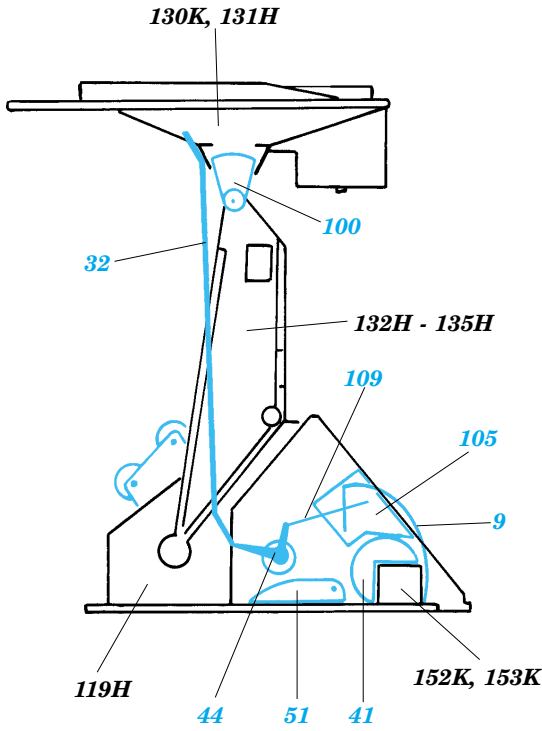

S-10 SV Strela exterior

1/35 scale detail set for Skif 35 216 kit • sada detailů pro model 1/35 Skif 35 216

eduard

35 412

35 412 S-10 SV
Strela - exterior

film

- SYMETRICAL ASSEMBLY
SYMETRICKÁ MONTÁŽ
- REMOVE
ODSTRANIT
- BEND
OHNOUT
- REPLACE
NAHRADIT
- GRIND
OBROUSIT
- OPTION
VOLBA

ORIGINAL KIT PARTS
PŮVODNÍ DÍLY STAVEBNICE

PHOTO-ETCHED PARTS
LEPTANÉ DÍLY

PARTS TO BE REMOVED
DÍLY K ODSTRANĚNÍ

4 sets

References : www.ifrance.com/ArmyRecoRussel/vehicules-legers
<http://members.nbci.com/082499/archive/linktracs>
 Technical manual - Lehký pásový transporter MT-LB

For further detail sets look for eduard 35 410 S-10 Strela interior (not included in this set)