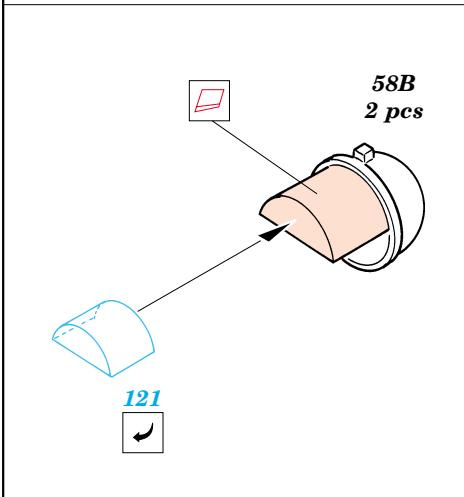

S-10 SV Strela exterior

1/35 scale detail set for Skif 35 216 kit • sada detailů pro model 1/35 Skif 35 216

eduard

35 412

35 412 S-10 SV
Strela - exterior

film

- SYMETRICAL ASSEMBLY
SYMETRICKÁ MONTÁŽ
- REMOVE
ODSTRANIT
- BEND
OHNOUT
- REPLACE
NAHRADIT
- GRIND
OBROUSIT
- OPTION
VOLBA

ORIGINAL KIT PARTS
PŮVODNÍ DÍLY STAVEBNICE

PHOTO-ETCHED PARTS
LEPTANÉ DÍLY

PARTS TO BE REMOVED
DÍLY K ODSTRANĚNÍ

4 sets

References : www.ifrance.com/ArmyRecoRussel/vehicules-legers
<http://members.nbci.com/082499/archive/linktracs>
 Technical manual - Lehký pásový transporter MT-LB

For further detail sets look for eduard 35 410 S-10 Strela interior (not included in this set)