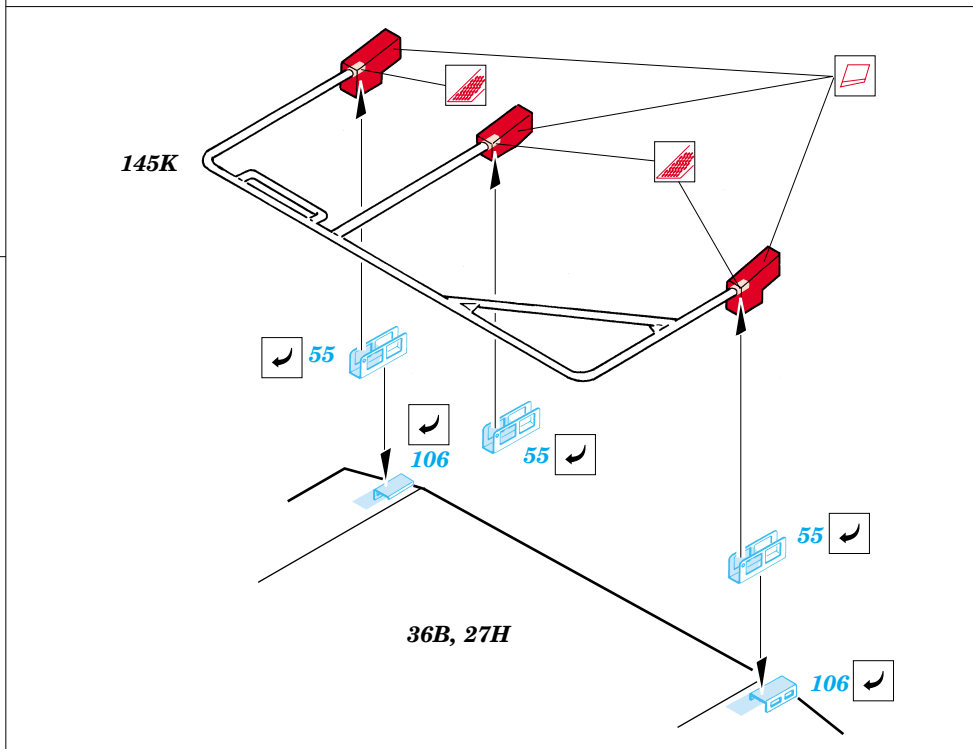

S-10 SV Strela exterior

1/35 scale detail set for Skif 35 216 kit • sada detailů pro model 1/35 Skif 35 216

eduard

35 412

35 412 S-10 SV
Strela - exterior

film

- SYMETRICAL ASSEMBLY
SYMETRICKÁ MONTÁŽ
- REMOVE
ODSTRANIT
- BEND
OHNOUT
- REPLACE
NAHRADIT
- GRIND
OBROUSIT
- OPTION
VOLBA

ORIGINAL KIT PARTS
PŮVODNÍ DÍLY STAVEBNICE

PHOTO-ETCHED PARTS
LEPTANÉ DÍLY

PARTS TO BE REMOVED
DÍLY K ODSTRANĚNÍ

4 sets

References : www.ifrance.com/ArmyRecoRussel/vehicules-legers
<http://members.nbci.com/082499/archive/linktracs>
 Technical manual - Lehký pásový transporter MT-LB

For further detail sets look for eduard 35 410 S-10 Strela interior (not included in this set)