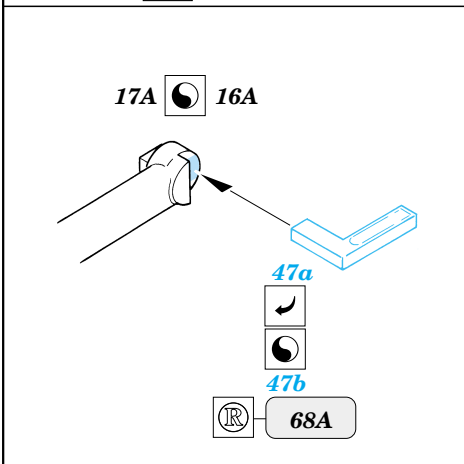

S-10 SV Strela exterior

1/35 scale detail set for Skif 35 216 kit • sada detailů pro model 1/35 Skif 35 216

eduard

35 412

35 412 S-10 SV
Strela - exterior

film

- SYMETRICAL ASSEMBLY
SYMETRICKÁ MONTÁŽ
- REMOVE
ODSTRANIT
- BEND
OHNOUT
- REPLACE
NAHRADIT
- GRIND
OBROUSIT
- OPTION
VOLBA

ORIGINAL KIT PARTS
PŮVODNÍ DÍLY STAVEBNICE

PHOTO-ETCHED PARTS
LEPTANÉ DÍLY

PARTS TO BE REMOVED
DÍLY K ODSTRANĚNÍ

4 sets

References : www.ifrance.com/ArmyRecoRussel/vehicules-legers
<http://members.nbci.com/082499/archive/linktracs>
 Technical manual - Lehký pásový transporter MT-LB

For further detail sets look for eduard 35 410 S-10 Strela interior (not included in this set)