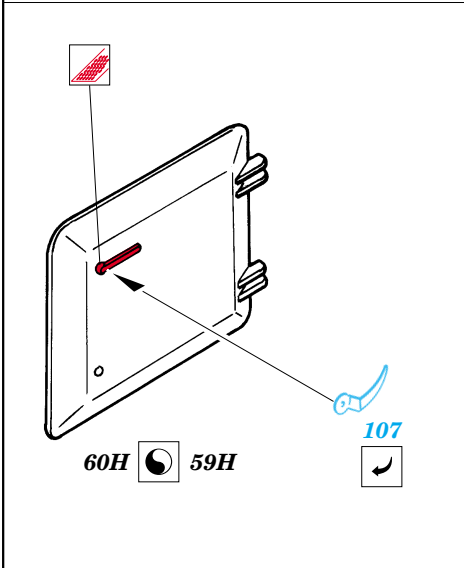

S-10 SV Strela exterior

1/35 scale detail set for Skif 35 216 kit • sada detailů pro model 1/35 Skif 35 216

eduard

35 412

35 412 S-10 SV
Strela - exterior

film

- SYMETRICAL ASSEMBLY
SYMETRICKÁ MONTÁŽ
- REMOVE
ODSTRANIT
- BEND
OHNOUT
- REPLACE
NAHRADIT
- GRIND
OBROUSIT
- OPTION
VOLBA

ORIGINAL KIT PARTS
PŮVODNÍ DÍLY STAVEBNICE

PHOTO-ETCHED PARTS
LEPTANÉ DÍLY

PARTS TO BE REMOVED
DÍLY K ODSTRANĚNÍ

4 sets

References : www.ifrance.com/ArmyRecoRussel/vehicules-legers
<http://members.nbci.com/082499/archive/linktracs>
 Technical manual - Lehký pásový transporter MT-LB