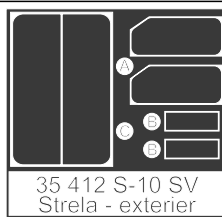

S-10 SV Strela exterior

1/35 scale detail set for Skif 35 216 kit • sada detailů pro model 1/35 Skif 35 216

eduard

35 412

35 412 S-10 SV
Strela - exterior

film

- SYMETRICAL ASSEMBLY
SYMETRICKÁ MONTÁŽ
- REMOVE
ODSTRANIT
- BEND
OHNOUT
- REPLACE
NAHRADIT
- GRIND
OBROUSIT
- OPTION
VOLBA

ORIGINAL KIT PARTS
PŮVODNÍ DÍLY STAVEBNICE

PHOTO-ETCHED PARTS
LEPTANÉ DÍLY

PARTS TO BE REMOVED
DÍLY K ODSTRANĚNÍ

4 sets

References : www.ifrance.com/ArmyRecoRussel/vehicules-legers
<http://members.nbci.com/082499/archive/linktracs>
 Technical manual - Lehký pásový transporter MT-LB

For further detail sets look for eduard 35 410 S-10 Strela interior (not included in this set)