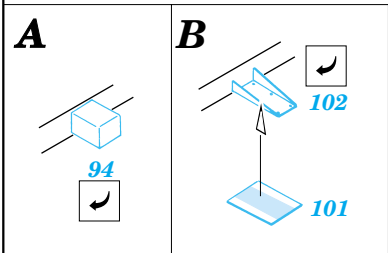

ORIGINAL KIT PARTS
PŮVODNÍ DÍLY STAVEBNICE

PHOTO-ETCHED PARTS
LEPTANÉ DÍLY

PARTS TO BE REMOVED
DÍLY K ODSTRANĚNÍ

4 sets

References : www.ifrance.com/ArmyRecoRussel/vehicules-legers
<http://members.nbci.com/082499/archive/linktracs>
 Technical manual - Lehký pásový transporter MT-LB