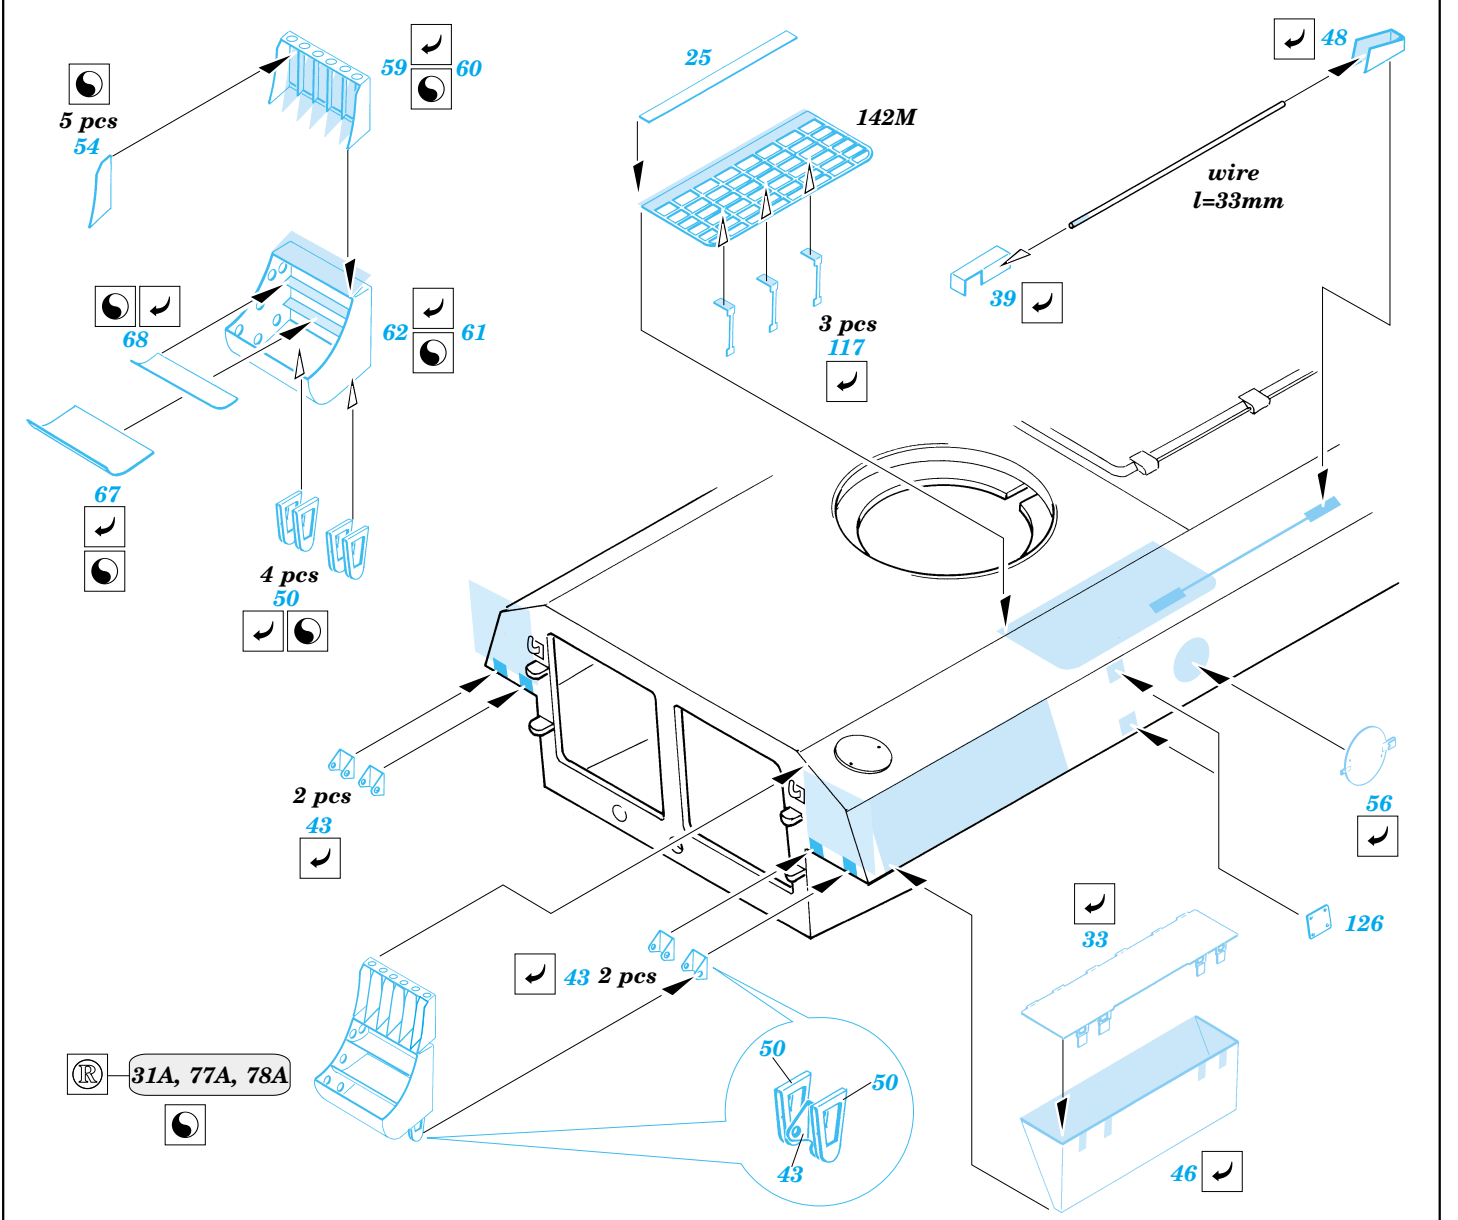

S-10 SV Strela exterior

1/35 scale detail set for Skif 35 216 kit • sada detailů pro model 1/35 Skif 35 216

eduard

35 412

35 412 S-10 SV
Strela - exterior

film

- SYMETRICAL ASSEMBLY
SYMETRICKÁ MONTÁŽ
- REMOVE
ODSTRANIT
- BEND
OHNOUT
- REPLACE
NAHRADIT
- GRIND
OBROUSIT
- OPTION
VOLBA

ORIGINAL KIT PARTS
PŮVODNÍ DÍLY STAVEBNICE

PHOTO-ETCHED PARTS
LEPTANÉ DÍLY

PARTS TO BE REMOVED
DÍLY K ODSTRANĚNÍ

4 sets

References : www.ifrance.com/ArmyRecoRussel/vehicules-legers
<http://members.nbci.com/082499/archive/linktracs>
 Technical manual - Lehký pásový transporter MT-LB

For further detail sets look for eduard 35 410 S-10 Strela interior (not included in this set)