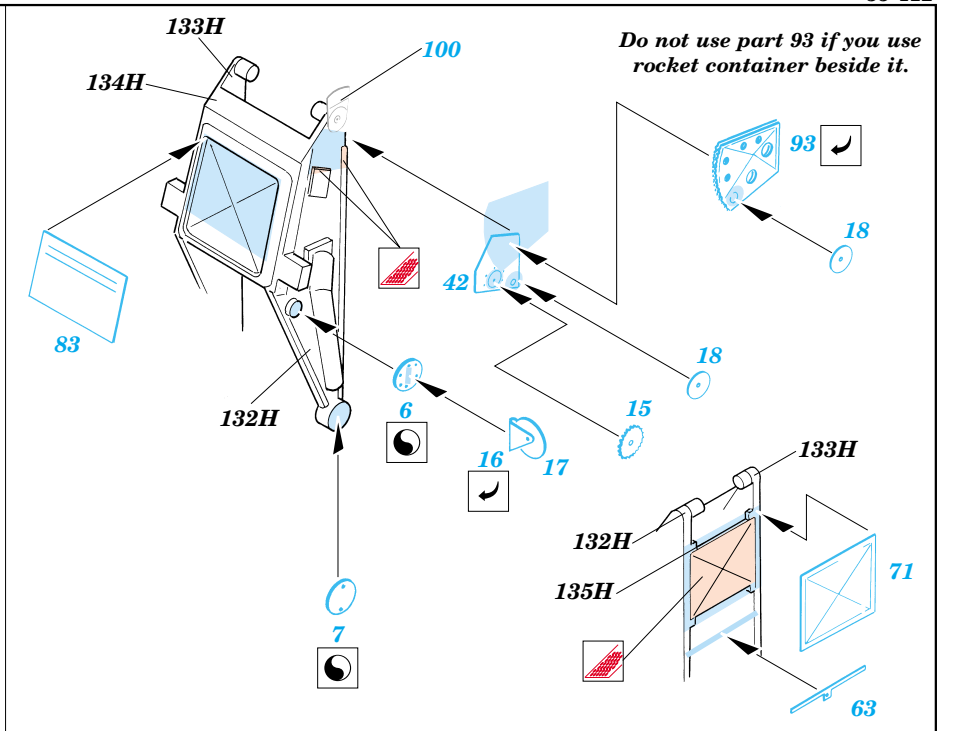

S-10 SV Strela exterior

1/35 scale detail set for Skif 35 216 kit • sada detailů pro model 1/35 Skif 35 216

eduard

35 412

35 412 S-10 SV
Strela - exterior

film

- SYMETRICAL ASSEMBLY
SYMETRICKÁ MONTÁŽ
- REMOVE
ODSTRANIT
- BEND
OHNOUT
- REPLACE
NAHRADIT
- GRIND
OBROUSIT
- OPTION
VOLBA

ORIGINAL KIT PARTS
PŮVODNÍ DÍLY STAVEBNICE

PHOTO-ETCHED PARTS
LEPTANÉ DÍLY

PARTS TO BE REMOVED
DÍLY K ODSTRANĚNÍ

4 sets

References : www.ifrance.com/ArmyRecoRussel/vehicules-legers
<http://members.nbci.com/082499/archive/linktracs>
 Technical manual - Lehký pásový transporter MT-LB

For further detail sets look for eduard 35 410 S-10 Strela interior (not included in this set)