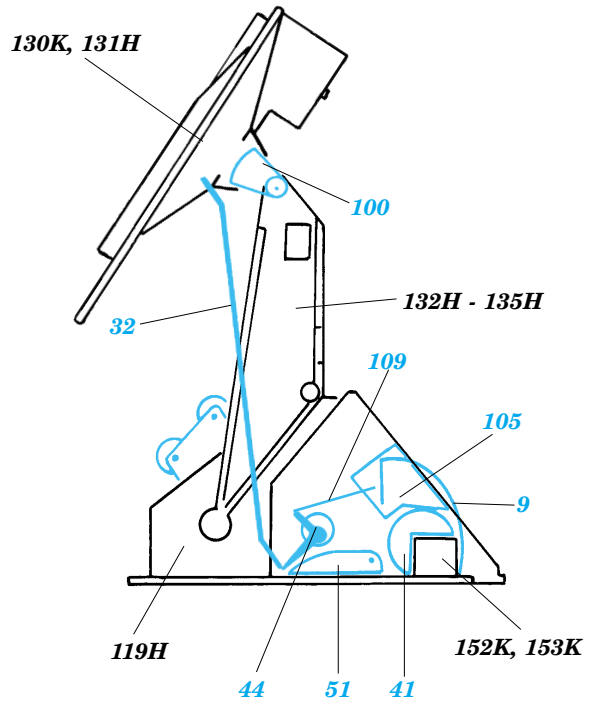

S-10 SV Strela exterior

1/35 scale detail set for Skif 35 216 kit • sada detailů pro model 1/35 Skif 35 216

eduard

35 412

35 412 S-10 SV
Strela - exterior

film

- SYMETRICAL ASSEMBLY
SYMETRICKÁ MONTÁŽ
- REMOVE
ODSTRANIT
- BEND
OHNOUT
- REPLACE
NAHRADIT
- GRIND
OBROUSIT
- OPTION
VOLBA

ORIGINAL KIT PARTS
PŮVODNÍ DÍLY STAVEBNICE

PHOTO-ETCHED PARTS
LEPTANÉ DÍLY

PARTS TO BE REMOVED
DÍLY K ODSTRANĚNÍ

4 sets

References : www.ifrance.com/ArmyRecoRussel/vehicules-legers
<http://members.nbci.com/082499/archive/linktracs>
 Technical manual - Lehký pásový transporter MT-LB

For further detail sets look for eduard 35 410 S-10 Strela interior (not included in this set)