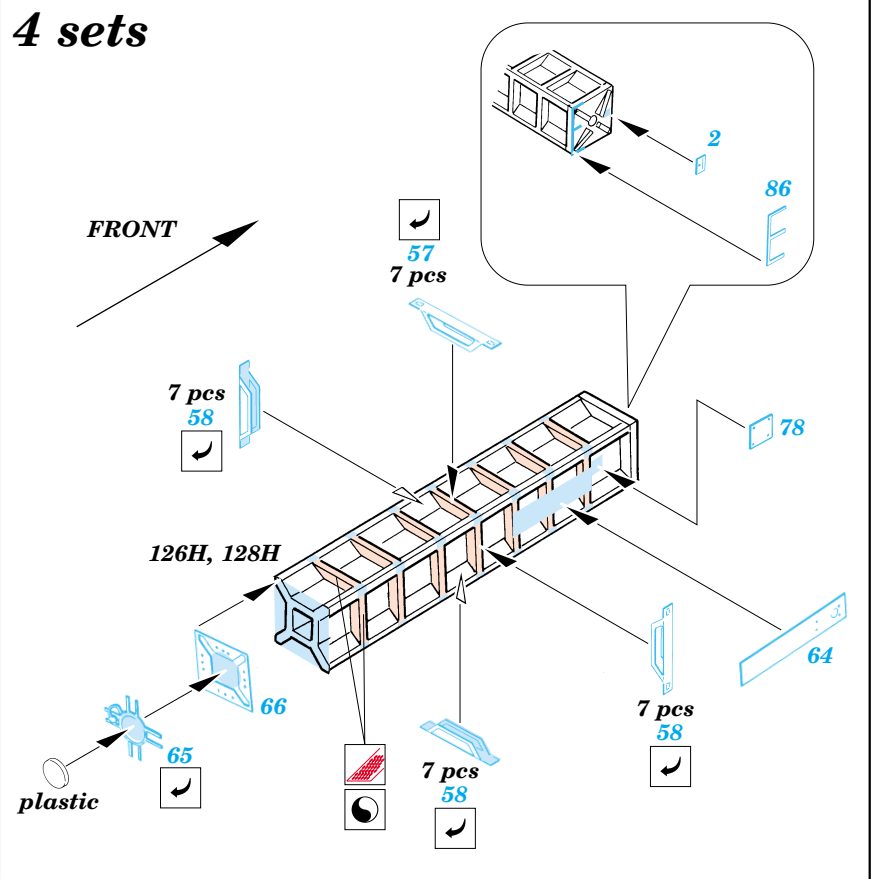

S-10 SV Strela exterior

1/35 scale detail set for Skif 35 216 kit • sada detailů pro model 1/35 Skif 35 216

eduard

35 412

35 412 S-10 SV
Strela - exterior

film

- SYMETRICAL ASSEMBLY
SYMETRICKÁ MONTÁŽ
- REMOVE
ODSTRANIT
- BEND
OHNOUT
- REPLACE
NAHRADIT
- GRIND
OBROUSIT
- OPTION
VOLBA

ORIGINAL KIT PARTS
PŮVODNÍ DÍLY STAVEBNICE

PHOTO-ETCHED PARTS
LEPTANÉ DÍLY

PARTS TO BE REMOVED
DÍLY K ODSTRANĚNÍ

4 sets

References : www.ifrance.com/ArmyRecoRussel/vehicules-legers
<http://members.nbci.com/082499/archive/linktracs>
 Technical manual - Lehký pásový transporter MT-LB

For further detail sets look for eduard 35 410 S-10 Strela interior (not included in this set)