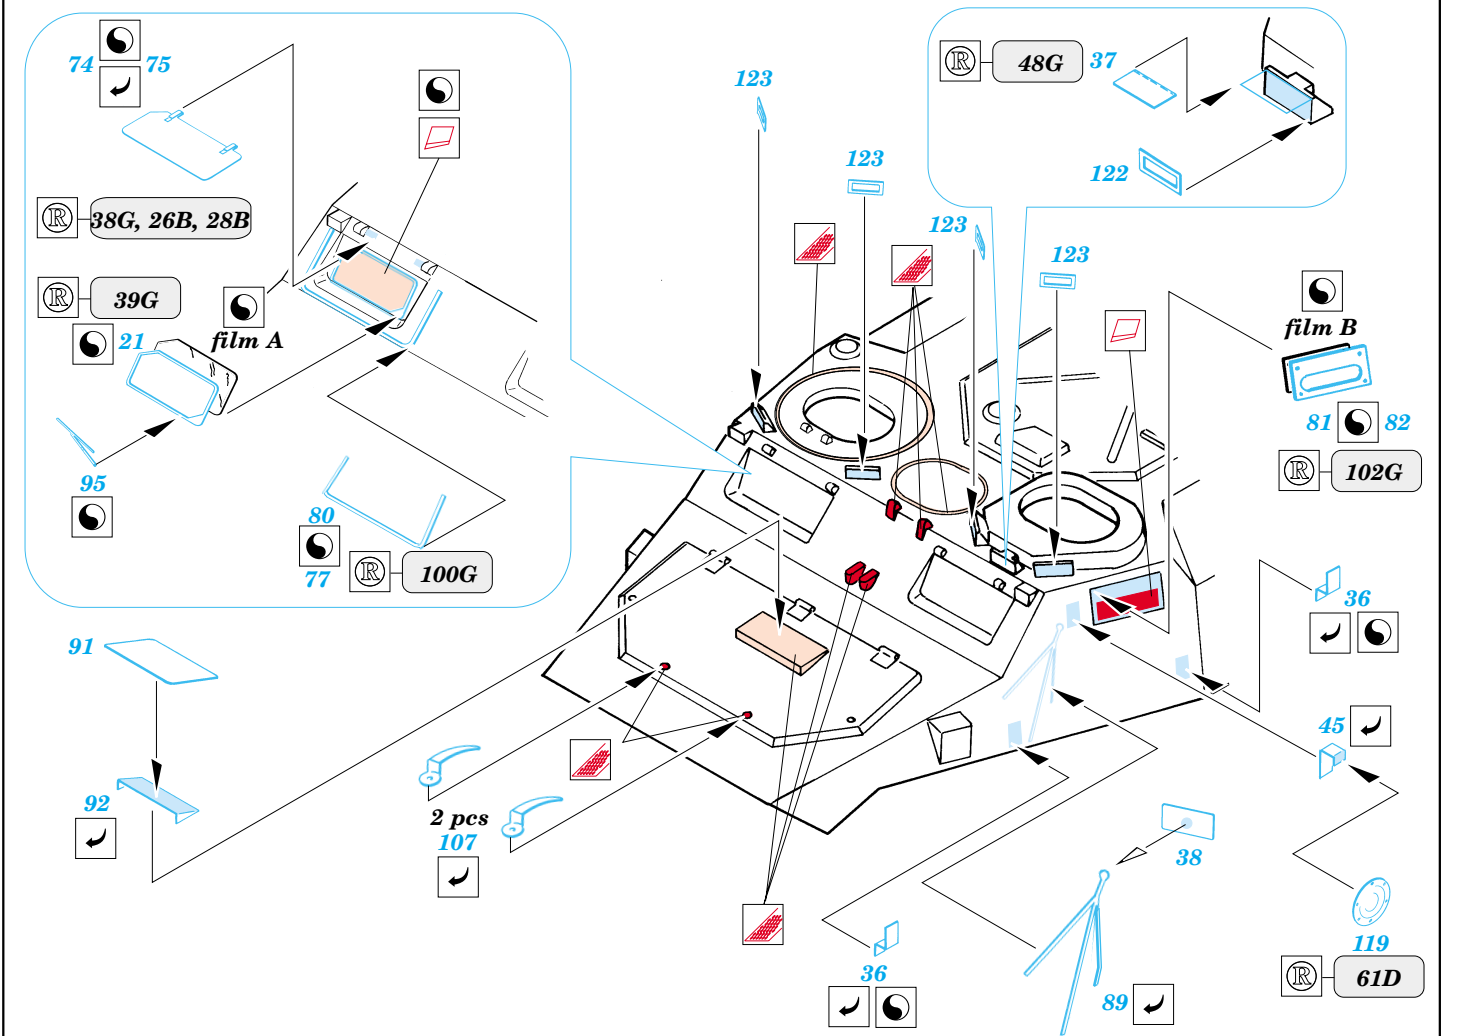

S-10 SV Strela exterior

1/35 scale detail set for Skif 35 216 kit • sada detailů pro model 1/35 Skif 35 216

eduard

35 412

35 412 S-10 SV
Strela - exterior

film

- SYMETRICAL ASSEMBLY
SYMETRICKÁ MONTÁŽ
- REMOVE
ODSTRANIT
- BEND
OHNOUT
- REPLACE
NAHRADIT
- GRIND
OBROUSIT
- OPTION
VOLBA

ORIGINAL KIT PARTS
PŮVODNÍ DÍLY STAVEBNICE

PHOTO-ETCHED PARTS
LEPTANÉ DÍLY

PARTS TO BE REMOVED
DÍLY K ODSTRANĚNÍ

4 sets

References : www.ifrance.com/ArmyRecoRussel/vehicules-legers
<http://members.nbci.com/082499/archive/linktracs>
 Technical manual - Lehký pásový transporter MT-LB

For further detail sets look for eduard 35 410 S-10 Strela interior (not included in this set)