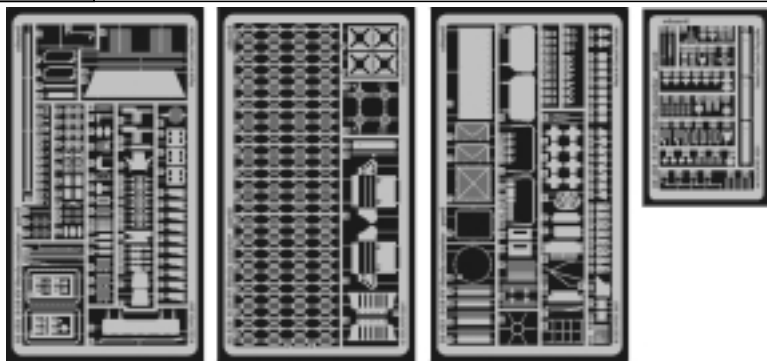

S-10 SV Strela exterior

1/35 scale detail set for Skif 35 216 kit • sada detailů pro model 1/35 Skif 35 216

eduard

35 412

35 412 S-10 SV
Strela - exterior

film

- SYMETRICAL ASSEMBLY
SYMETRICKÁ MONTÁŽ
- REMOVE
ODSTRANIT
- BEND
OHNOUT
- REPLACE
NAHRADIT
- GRIND
OBROUSIT
- OPTION
VOLBA

ORIGINAL KIT PARTS
PŮVODNÍ DÍLY STAVEBNICE

PHOTO-ETCHED PARTS
LEPTANÉ DÍLY

PARTS TO BE REMOVED
DÍLY K ODSTRANĚNÍ

4 sets

References : www.ifrance.com/ArmyRecoRussel/vehicules-legers
<http://members.nbci.com/082499/archive/linktracs>
 Technical manual - Lehký pásový transporter MT-LB

For further detail sets look for eduard 35 410 S-10 Strela interior (not included in this set)