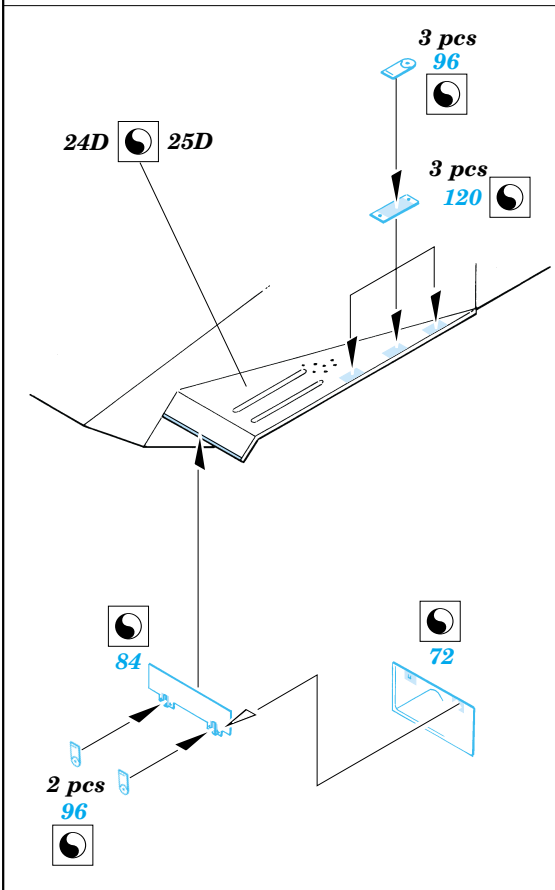

S-10 SV Strela exterior

1/35 scale detail set for Skif 35 216 kit • sada detailů pro model 1/35 Skif 35 216

eduard

35 412

35 412 S-10 SV
Strela - exterior

film

- SYMETRICAL ASSEMBLY
SYMETRICKÁ MONTÁŽ
- REMOVE
ODSTRANIT
- BEND
OHNOUT
- REPLACE
NAHRADIT
- GRIND
OBROUSIT
- OPTION
VOLBA

ORIGINAL KIT PARTS
PŮVODNÍ DÍLY STAVEBNICE

PHOTO-ETCHED PARTS
LEPTANÉ DÍLY

PARTS TO BE REMOVED
DÍLY K ODSTRANĚNÍ

4 sets

References : www.ifrance.com/ArmyRecoRussel/vehicules-legers
<http://members.nbci.com/082499/archive/linktracs>
 Technical manual - Lehký pásový transporter MT-LB

For further detail sets look for eduard 35 410 S-10 Strela interior (not included in this set)