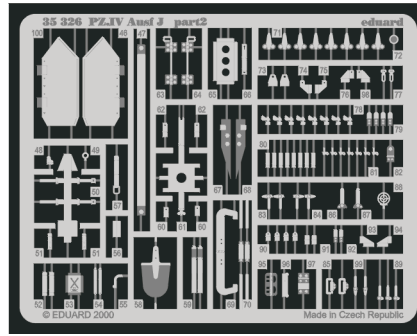

# PZ.IV Ausf.J

eduard

35 326

1/35 scale detail set for Tamiya kit • sada detailů pro model Tamiya 1/35

-  SYMMETRICAL ASSEMBLY  
SYMETRICKÁ MONTÁ
-  REMOVE  
ODSTRANIT
-  BEND  
OHNOUT
-  REPLACE  
NAHRADIT
-  GRIND  
OBROUSIT
-  OPTION  
VOLBA

 ORIGINAL KIT PARTS  
PŮVODNÍ DÍLY STAVEBNICE

 PHOTO-ETCHED PARTS  
LEPTANÉ DÍLY

 PARTS TO BE REMOVED  
DÍLY K ODSTRANĚNÍ

*not included in this set*