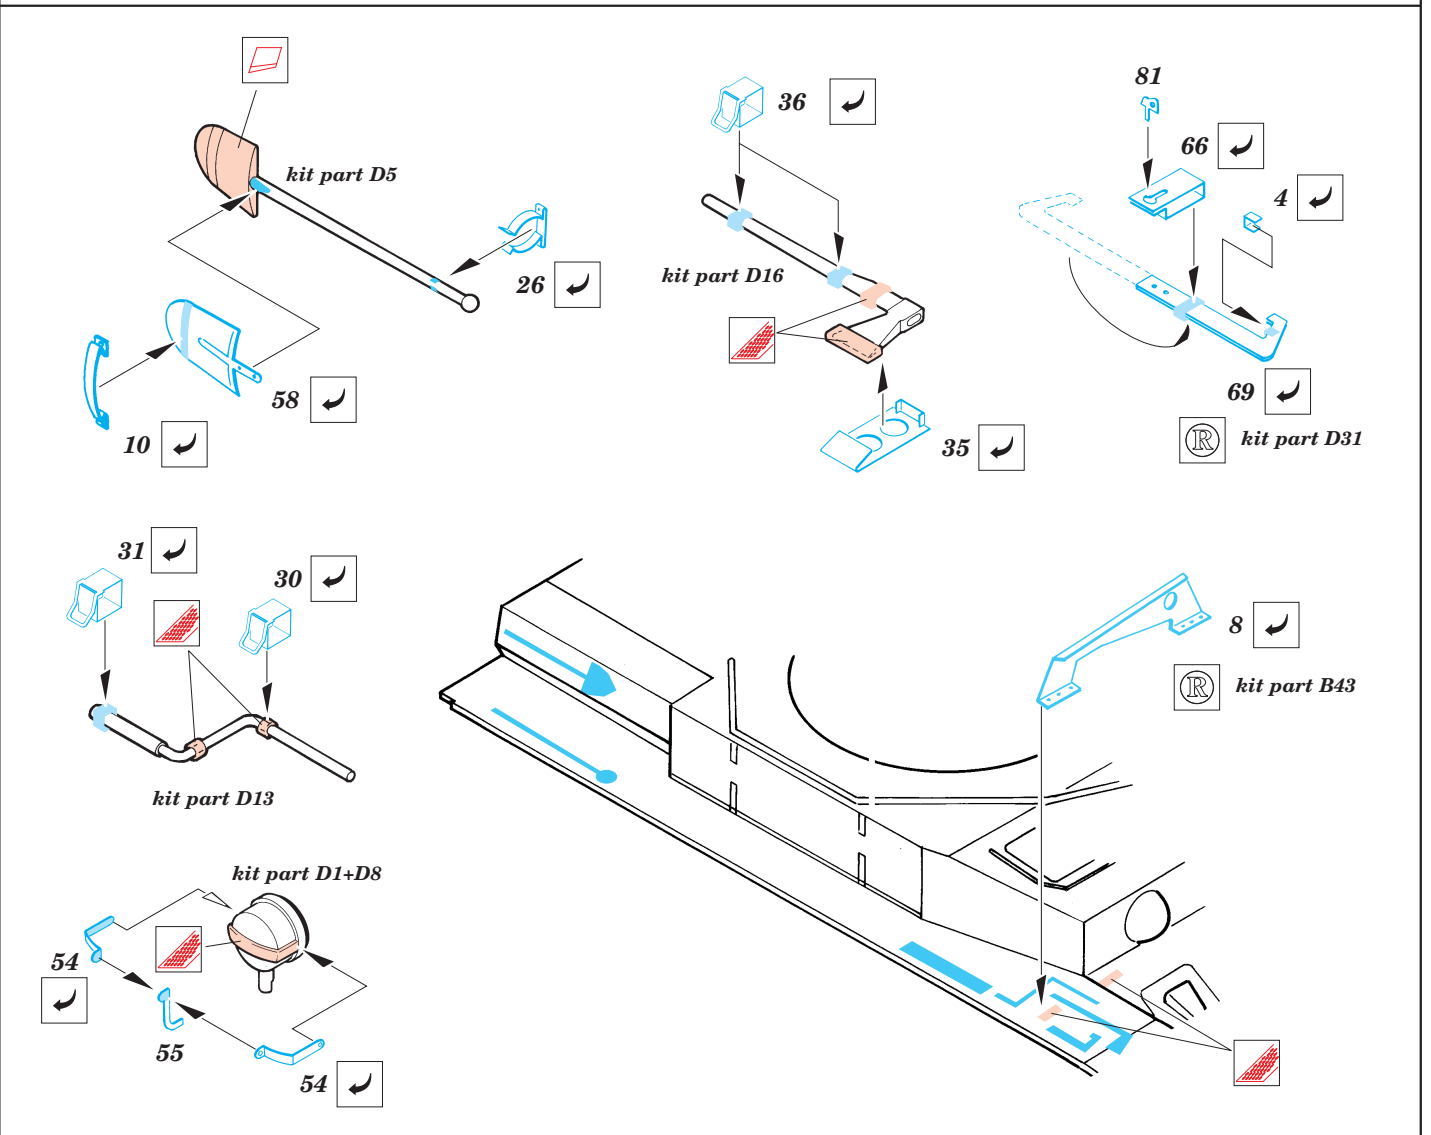

# PZ.IV Ausf.J

eduard

35 326

1/35 scale detail set for Tamiya kit • sada detailů pro model Tamiya 1/35

-  SYMMETRICAL ASSEMBLY  
SYMETRICKÁ MONTÁ
-  REMOVE  
ODSTRANIT
-  BEND  
OHNOUT
-  REPLACE  
NAHRADIT
-  GRIND  
OBROUSIT
-  OPTION  
VOLBA

 ORIGINAL KIT PARTS  
PŮVODNÍ DÍLY STAVEBNICE

 PHOTO-ETCHED PARTS  
LEPTANÉ DÍLY

 PARTS TO BE REMOVED  
DÍLY K ODSTRANĚNÍ

*not included in this set*