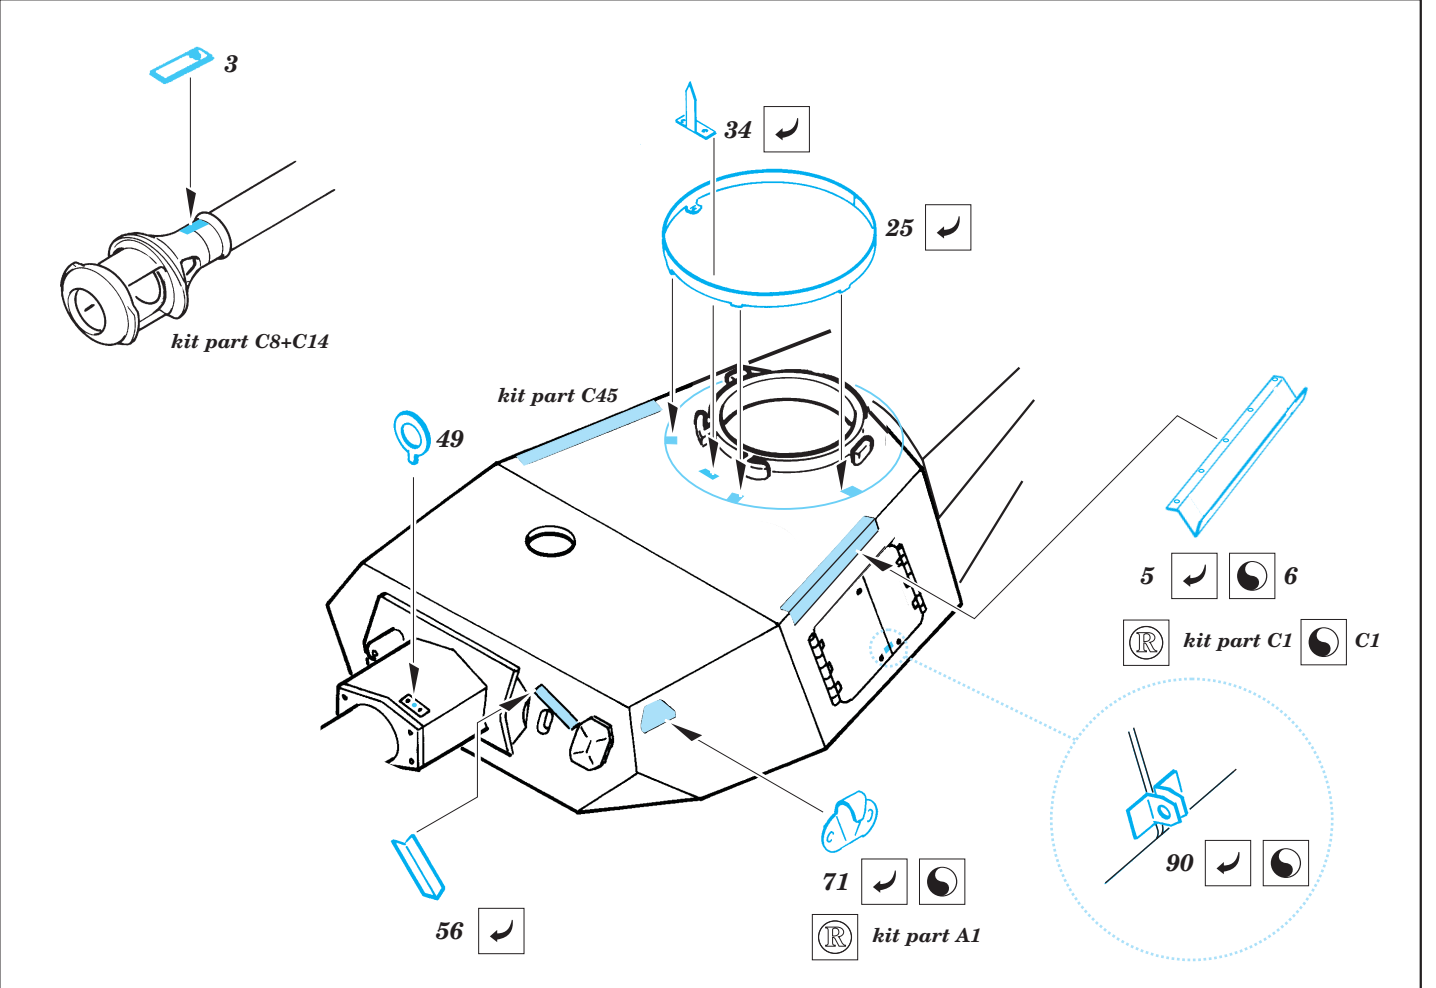

# PZ.IV Ausf.J

eduard

35 326

1/35 scale detail set for Tamiya kit • sada detailů pro model Tamiya 1/35

-  SYMMETRICAL ASSEMBLY  
SYMETRICKÁ MONTÁ
-  REMOVE  
ODSTRANIT
-  BEND  
OHNOUT
-  REPLACE  
NAHRADIT
-  GRIND  
OBROUSIT
-  OPTION  
VOLBA

 ORIGINAL KIT PARTS  
PŮVODNÍ DÍLY STAVEBNICE

 PHOTO-ETCHED PARTS  
LEPTANÉ DÍLY

 PARTS TO BE REMOVED  
DÍLY K ODSTRANĚNÍ

*not included in this set*