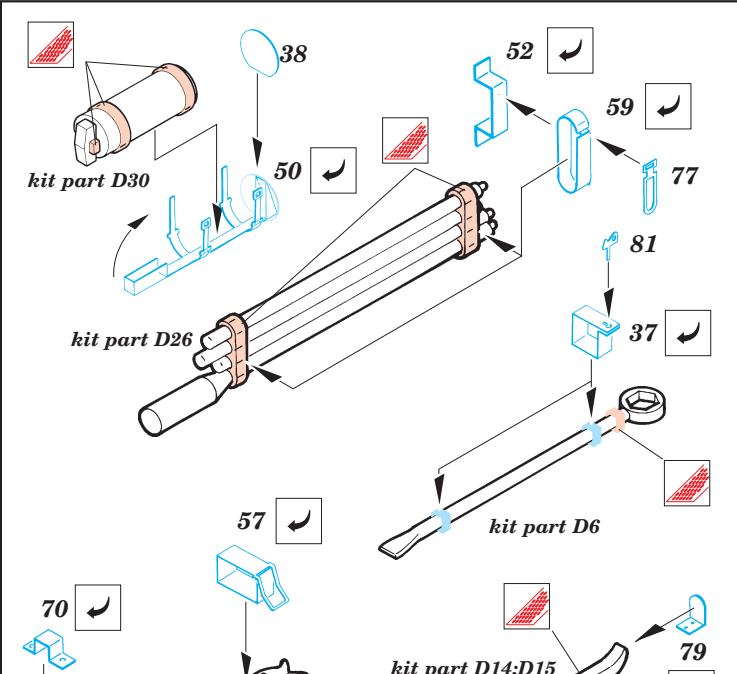

# PZ.IV Ausf.J

eduard

35 326

1/35 scale detail set for Tamiya kit • sada detailů pro model Tamiya 1/35

-  SYMMETRICAL ASSEMBLY  
SYMETRICKÁ MONTÁ
-  REMOVE  
ODSTRANIT
-  BEND  
OHNOUT
-  REPLACE  
NAHRADIT
-  GRIND  
OBROUSIT
-  OPTION  
VOLBA

 ORIGINAL KIT PARTS  
PŮVODNÍ DÍLY STAVEBNICE

 PHOTO-ETCHED PARTS  
LEPTANÉ DÍLY

 PARTS TO BE REMOVED  
DÍLY K ODSTRANĚNÍ

*not included in this set*