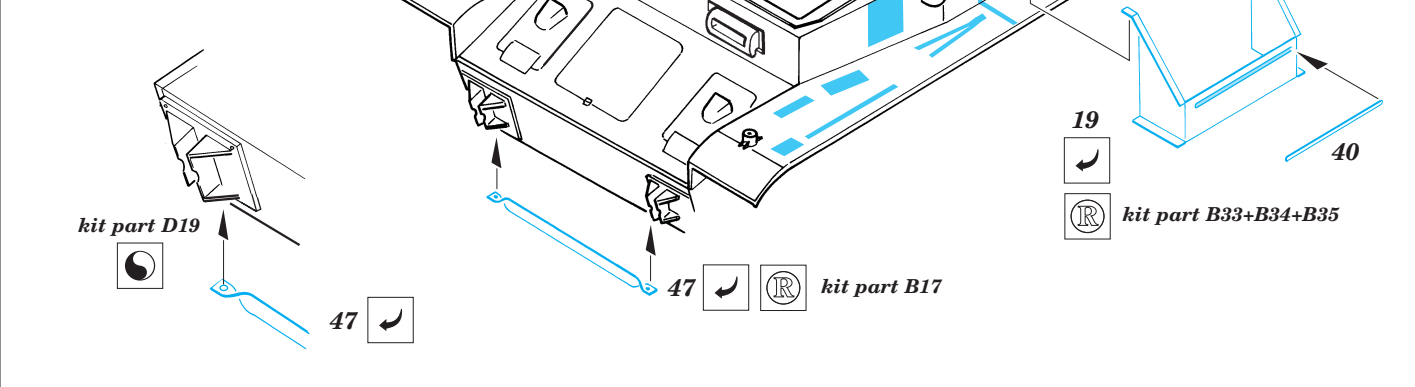

# PZ.IV Ausf.J

eduard

35 326

1/35 scale detail set for Tamiya kit • sada detailů pro model Tamiya 1/35

-  SYMMETRICAL ASSEMBLY  
SYMETRICKÁ MONTÁ
-  REMOVE  
ODSTRANIT
-  BEND  
OHNOUT
-  REPLACE  
NAHRADIT
-  GRIND  
OBROUSIT
-  OPTION  
VOLBA

 ORIGINAL KIT PARTS  
PŮVODNÍ DÍLY STAVEBNICE

 PHOTO-ETCHED PARTS  
LEPTANÉ DÍLY

 PARTS TO BE REMOVED  
DÍLY K ODSTRANĚNÍ

*not included in this set*