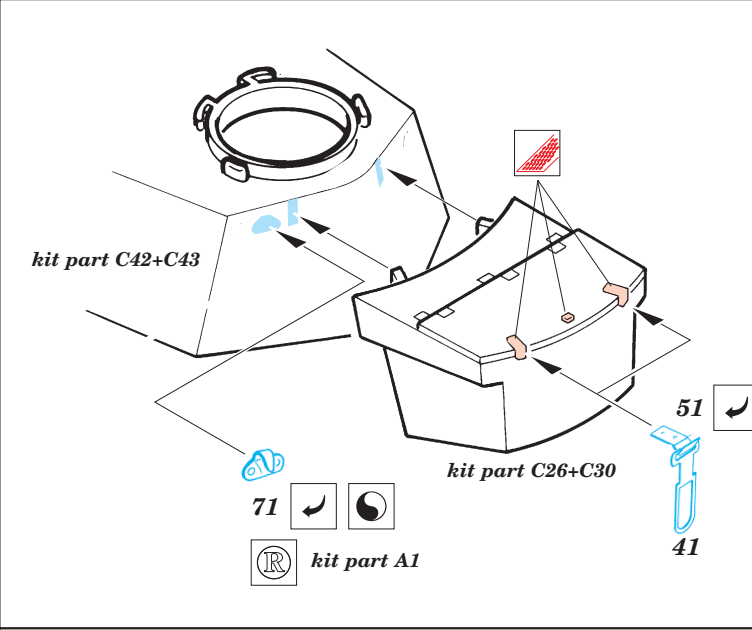

# PZ.IV Ausf.J

eduard

35 326

1/35 scale detail set for Tamiya kit • sada detailů pro model Tamiya 1/35

-  SYMMETRICAL ASSEMBLY  
SYMETRICKÁ MONTÁ
-  REMOVE  
ODSTRANIT
-  BEND  
OHNOUT
-  REPLACE  
NAHRADIT
-  GRIND  
OBROUSIT
-  OPTION  
VOLBA

 ORIGINAL KIT PARTS  
PŮVODNÍ DÍLY STAVEBNICE

 PHOTO-ETCHED PARTS  
LEPTANÉ DÍLY

 PARTS TO BE REMOVED  
DÍLY K ODSTRANĚNÍ

*not included in this set*