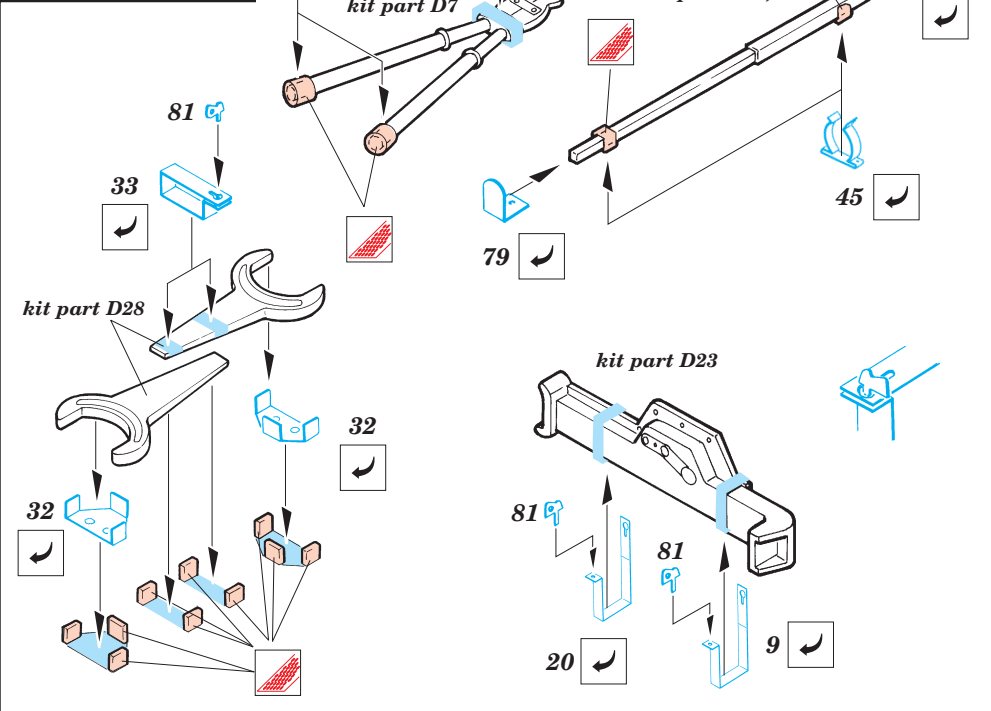

# PZ.IV Ausf.J

eduard

35 326

1/35 scale detail set for Tamiya kit • sada detailů pro model Tamiya 1/35

-  SYMMETRICAL ASSEMBLY  
SYMETRICKÁ MONTÁ
-  REMOVE  
ODSTRANIT
-  BEND  
OHNOUT
-  REPLACE  
NAHRADIT
-  GRIND  
OBROUSIT
-  OPTION  
VOLBA

 ORIGINAL KIT PARTS  
PŮVODNÍ DÍLY STAVEBNICE

 PHOTO-ETCHED PARTS  
LEPTANÉ DÍLY

 PARTS TO BE REMOVED  
DÍLY K ODSTRANĚNÍ

*not included in this set*