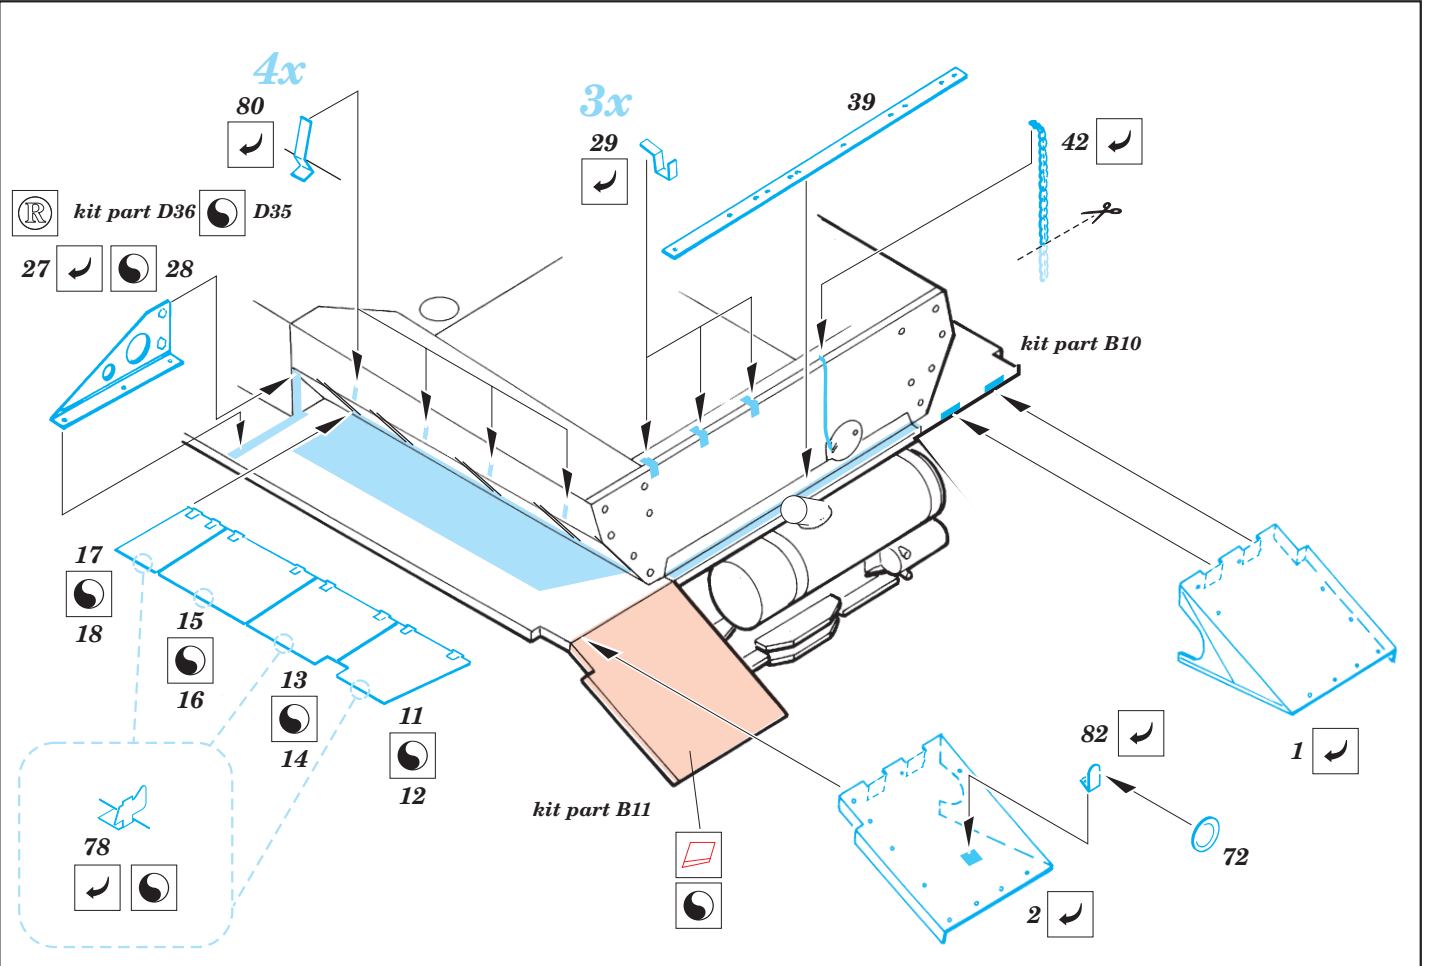

# PZ.IV Ausf.J

eduard

35 326

1/35 scale detail set for Tamiya kit • sada detailů pro model Tamiya 1/35

-  SYMMETRICAL ASSEMBLY  
SYMETRICKÁ MONTÁ
-  REMOVE  
ODSTRANIT
-  BEND  
OHNOUT
-  REPLACE  
NAHRADIT
-  GRIND  
OBROUSIT
-  OPTION  
VOLBA

 ORIGINAL KIT PARTS  
PŮVODNÍ DÍLY STAVEBNICE

 PHOTO-ETCHED PARTS  
LEPTANÉ DÍLY

 PARTS TO BE REMOVED  
DÍLY K ODSTRANĚNÍ

*not included in this set*