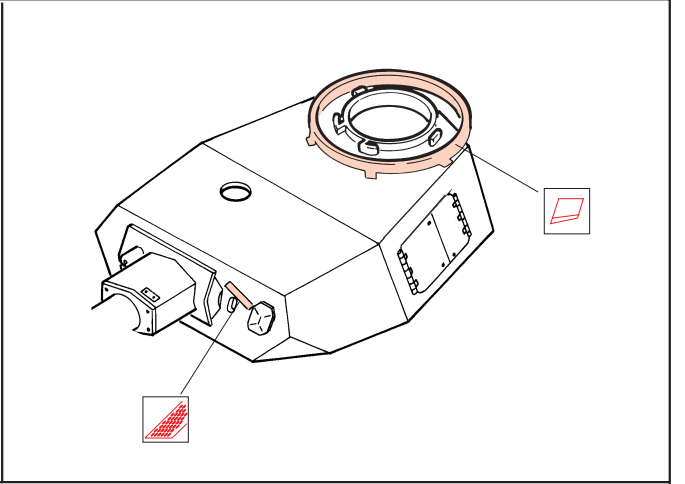

# PZ.IV Ausf.J

eduard

35 326

1/35 scale detail set for Tamiya kit • sada detailů pro model Tamiya 1/35

-  SYMMETRICAL ASSEMBLY  
SYMETRICKÁ MONTÁ
-  REMOVE  
ODSTRANIT
-  BEND  
OHNOUT
-  REPLACE  
NAHRADIT
-  GRIND  
OBROUSIT
-  OPTION  
VOLBA

 ORIGINAL KIT PARTS  
PŮVODNÍ DÍLY STAVEBNICE

 PHOTO-ETCHED PARTS  
LEPTANÉ DÍLY

 PARTS TO BE REMOVED  
DÍLY K ODSTRANĚNÍ

*not included in this set*