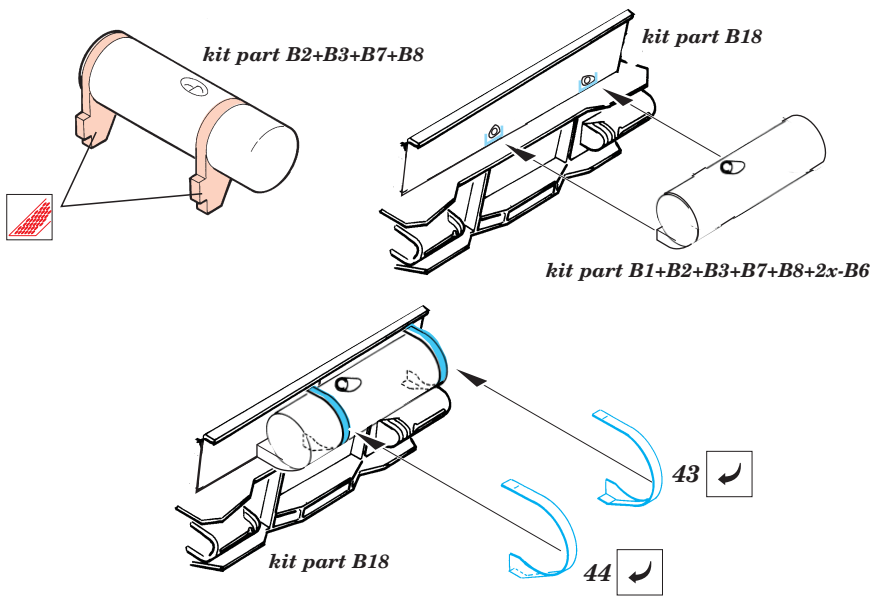

# PZ.IV Ausf.J

eduard

35 326

1/35 scale detail set for Tamiya kit • sada detailů pro model Tamiya 1/35

-  SYMMETRICAL ASSEMBLY  
SYMETRICKÁ MONTÁ
-  REMOVE  
ODSTRANIT
-  BEND  
OHNOUT
-  REPLACE  
NAHRADIT
-  GRIND  
OBROUSIT
-  OPTION  
VOLBA

 ORIGINAL KIT PARTS  
PŮVODNÍ DÍLY STAVEBNICE

 PHOTO-ETCHED PARTS  
LEPTANÉ DÍLY

 PARTS TO BE REMOVED  
DÍLY K ODSTRANĚNÍ

*not included in this set*