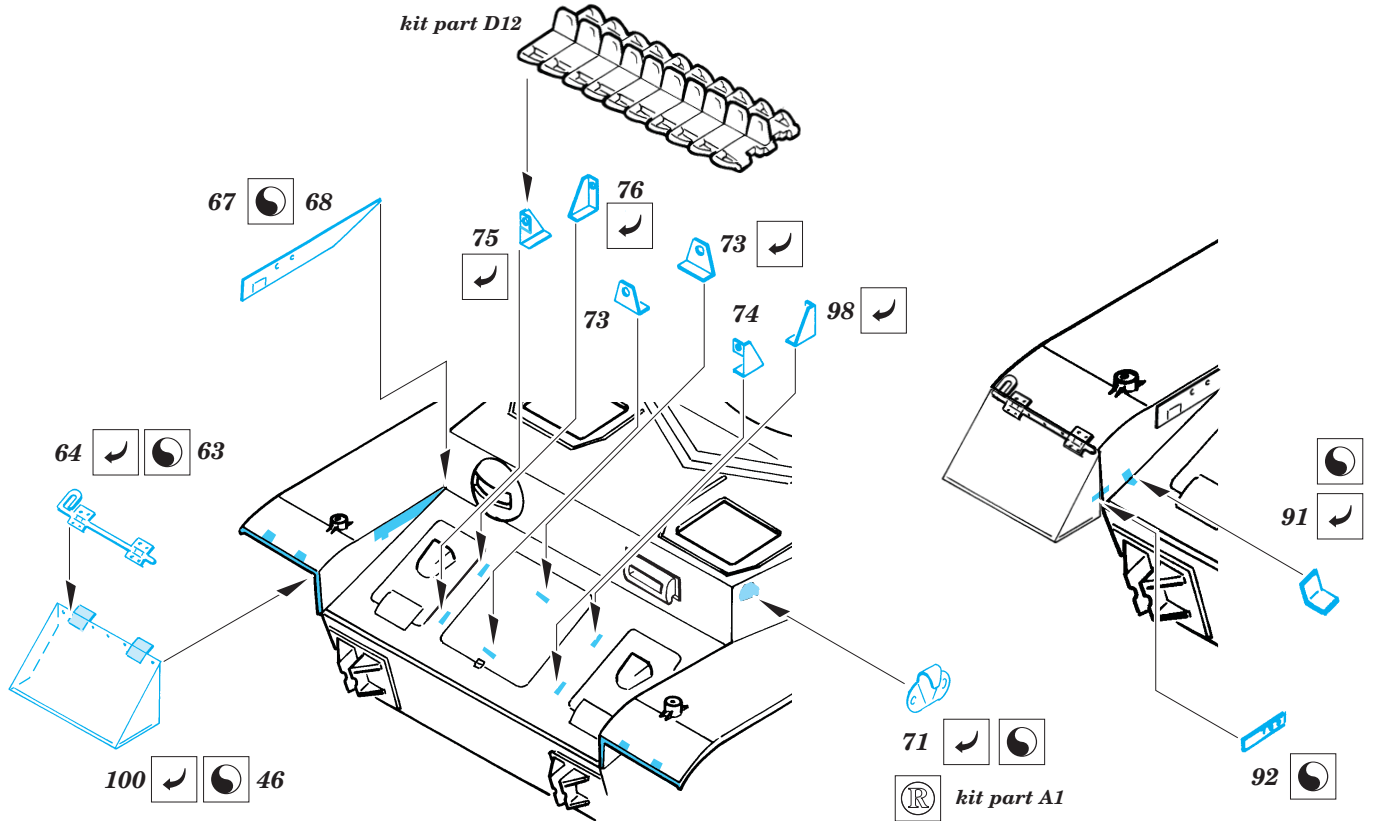

# PZ.IV Ausf.J

eduard

35 326

1/35 scale detail set for Tamiya kit • sada detailů pro model Tamiya 1/35

-  SYMMETRICAL ASSEMBLY  
SYMETRICKÁ MONTÁ
-  REMOVE  
ODSTRANIT
-  BEND  
OHNOUT
-  REPLACE  
NAHRADIT
-  GRIND  
OBROUSIT
-  OPTION  
VOLBA

 ORIGINAL KIT PARTS  
PŮVODNÍ DÍLY STAVEBNICE

 PHOTO-ETCHED PARTS  
LEPTANÉ DÍLY

 PARTS TO BE REMOVED  
DÍLY K ODSTRANĚNÍ

*not included in this set*