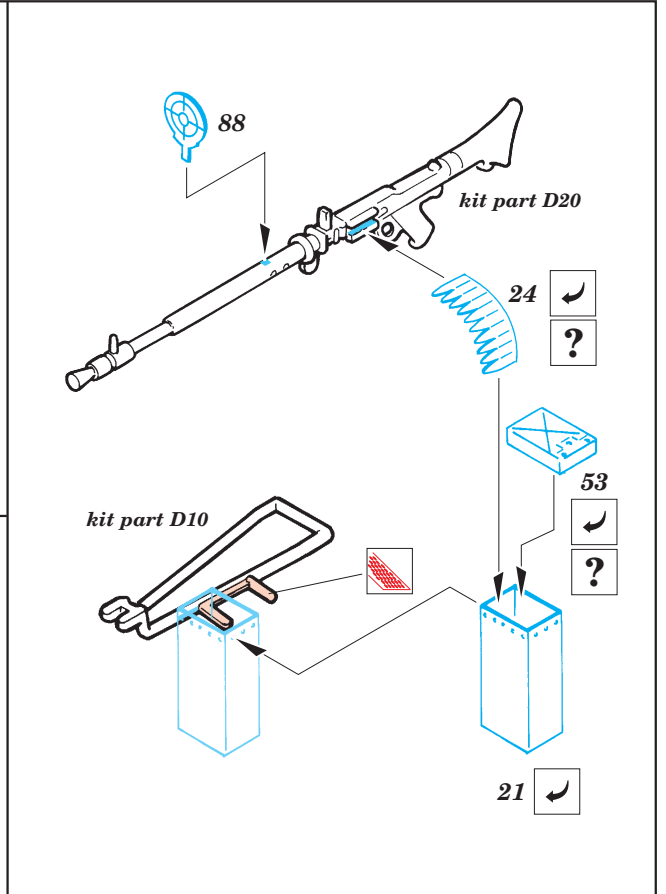

# PZ.IV Ausf.J

eduard

35 326

1/35 scale detail set for Tamiya kit • sada detailů pro model Tamiya 1/35

-  SYMMETRICAL ASSEMBLY  
SYMETRICKÁ MONTÁ
-  REMOVE  
ODSTRANIT
-  BEND  
OHNOUT
-  REPLACE  
NAHRADIT
-  GRIND  
OBROUSIT
-  OPTION  
VOLBA

 ORIGINAL KIT PARTS  
PŮVODNÍ DÍLY STAVEBNICE

 PHOTO-ETCHED PARTS  
LEPTANÉ DÍLY

 PARTS TO BE REMOVED  
DÍLY K ODSTRANĚNÍ

*not included in this set*