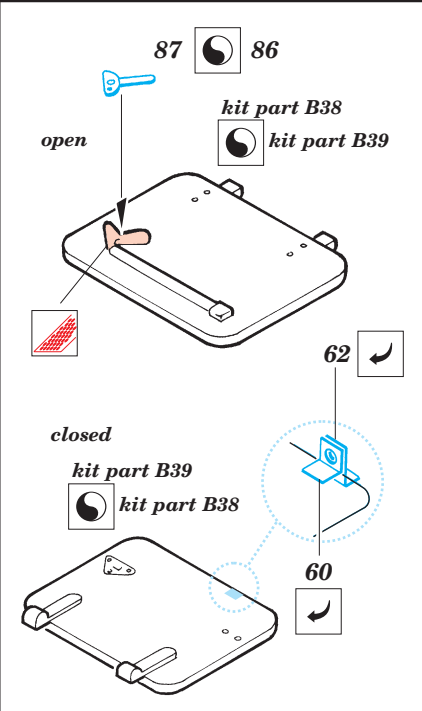

# PZ.IV Ausf.J

eduard

35 326

1/35 scale detail set for Tamiya kit • sada detailů pro model Tamiya 1/35

-  SYMMETRICAL ASSEMBLY  
SYMETRICKÁ MONTÁ
-  REMOVE  
ODSTRANIT
-  BEND  
OHNOUT
-  REPLACE  
NAHRADIT
-  GRIND  
OBROUSIT
-  OPTION  
VOLBA

 ORIGINAL KIT PARTS  
PŮVODNÍ DÍLY STAVEBNICE

 PHOTO-ETCHED PARTS  
LEPTANÉ DÍLY

 PARTS TO BE REMOVED  
DÍLY K ODSTRANĚNÍ

*not included in this set*