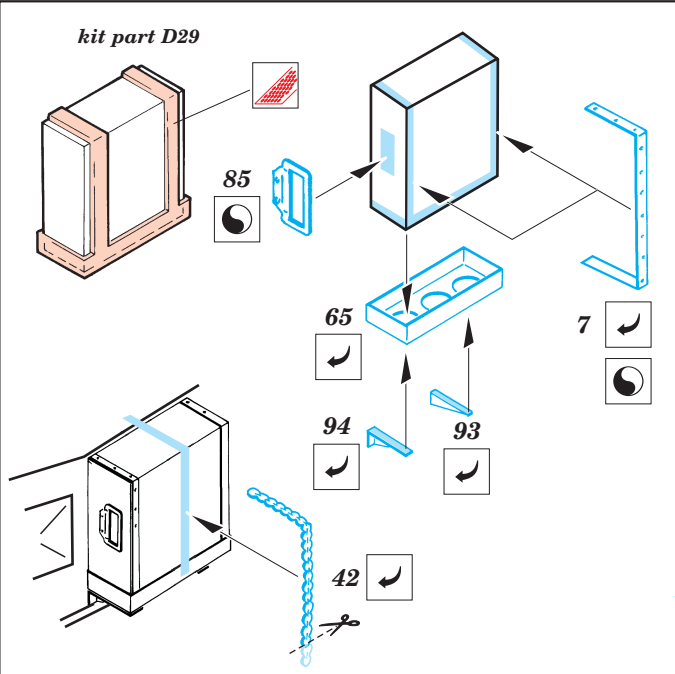

# PZ.IV Ausf.J

eduard

35 326

1/35 scale detail set for Tamiya kit • sada detailů pro model Tamiya 1/35

-  SYMMETRICAL ASSEMBLY  
SYMETRICKÁ MONTÁ
-  REMOVE  
ODSTRANIT
-  BEND  
OHNOUT
-  REPLACE  
NAHRADIT
-  GRIND  
OBROUSIT
-  OPTION  
VOLBA

 ORIGINAL KIT PARTS  
PŮVODNÍ DÍLY STAVEBNICE

 PHOTO-ETCHED PARTS  
LEPTANÉ DÍLY

 PARTS TO BE REMOVED  
DÍLY K ODSTRANĚNÍ

*not included in this set*