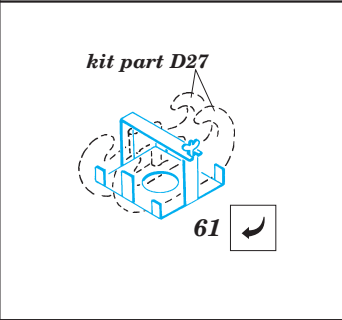

# PZ.IV Ausf.J

eduard

35 326

1/35 scale detail set for Tamiya kit • sada detailů pro model Tamiya 1/35

-  SYMMETRICAL ASSEMBLY  
SYMETRICKÁ MONTÁ
-  REMOVE  
ODSTRANIT
-  BEND  
OHNOUT
-  REPLACE  
NAHRADIT
-  GRIND  
OBROUSIT
-  OPTION  
VOLBA

 ORIGINAL KIT PARTS  
PŮVODNÍ DÍLY STAVEBNICE

 PHOTO-ETCHED PARTS  
LEPTANÉ DÍLY

 PARTS TO BE REMOVED  
DÍLY K ODSTRANĚNÍ

*not included in this set*