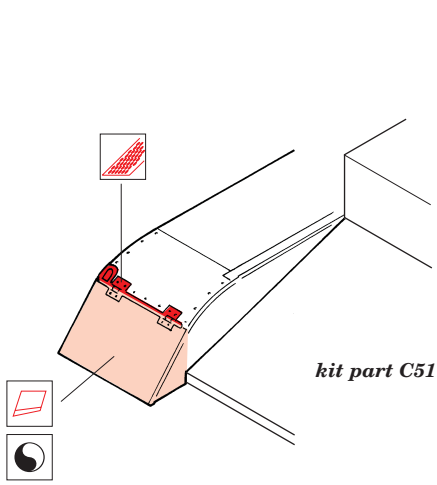

# PZ.IV Ausf.J

eduard

35 326

1/35 scale detail set for Tamiya kit • sada detailů pro model Tamiya 1/35

-  SYMMETRICAL ASSEMBLY  
SYMETRICKÁ MONTÁ
-  REMOVE  
ODSTRANIT
-  BEND  
OHNOUT
-  REPLACE  
NAHRADIT
-  GRIND  
OBROUSIT
-  OPTION  
VOLBA

 ORIGINAL KIT PARTS  
PŮVODNÍ DÍLY STAVEBNICE

 PHOTO-ETCHED PARTS  
LEPTANÉ DÍLY

 PARTS TO BE REMOVED  
DÍLY K ODSTRANĚNÍ

*not included in this set*