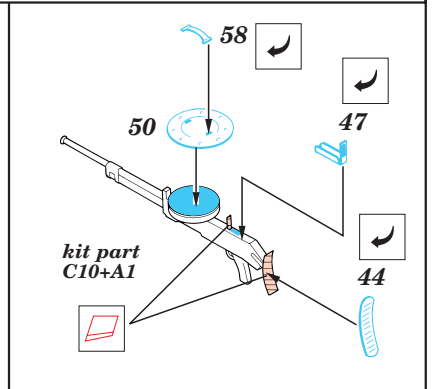

T-35

eduard

35 316

1/35 scale detail set for ICM kit • sada detailů pro model ICM 1/35

2 pcs

-  SYMMETRICAL ASSEMBLY
SYMETRICKÁ MONTAŽ
-  REMOVE
ODSTRANIT
-  BEND
OHNOUT
-  REPLACE
NAHRADIT
-  GRIND
OBROUSIT
-  OPTION
VOLBA

ORIGINAL KIT PARTS
PŮVODNÍ DÍLY STAVEBNICE

PHOTO-ETCHED PARTS
LEPTANÉ DÍLY

PARTS TO BE REMOVED
DÍLY K ODSTRANĚNÍ

not included in this set