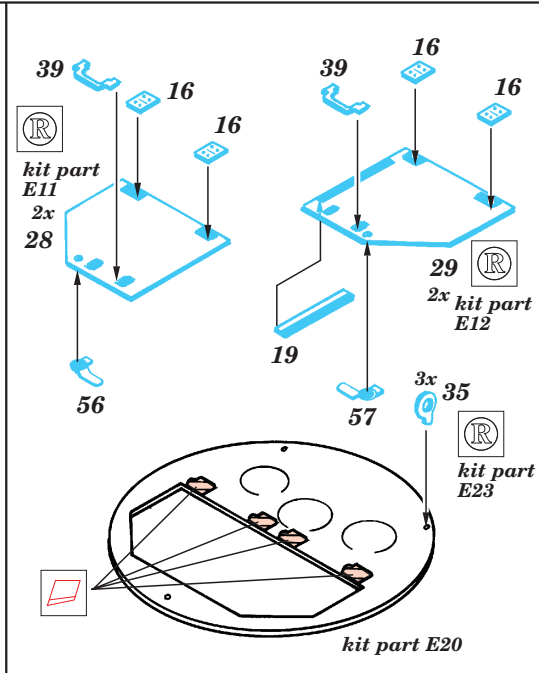

T-35

eduard

35 316

1/35 scale detail set for ICM kit • sada detailů pro model ICM 1/35

2 pcs

-  SYMMETRICAL ASSEMBLY
SYMETRICKÁ MONTAŽ
-  REMOVE
ODSTRANIT
-  BEND
OHNOUT
-  REPLACE
NAHRADIT
-  GRIND
OBROUSIT
-  OPTION
VOLBA

ORIGINAL KIT PARTS
PŮVODNÍ DÍLY STAVEBNICE

PHOTO-ETCHED PARTS
LEPTANÉ DÍLY

PARTS TO BE REMOVED
DÍLY K ODSTRANĚNÍ

not included in this set