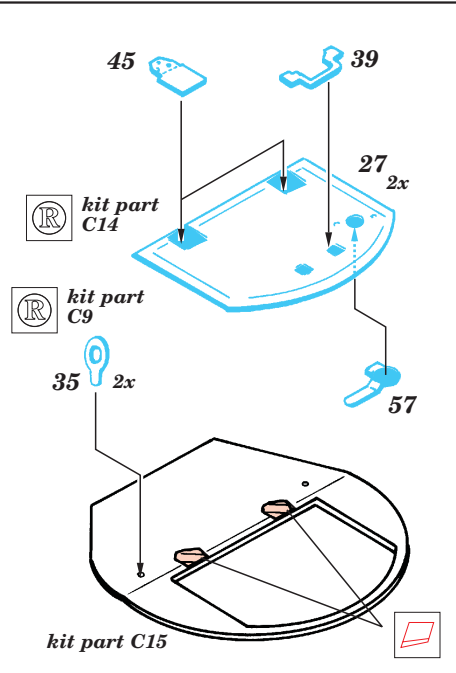

T-35

eduard

35 316

1/35 scale detail set for ICM kit • sada detailů pro model ICM 1/35

2 pcs

-  SYMMETRICAL ASSEMBLY
SYMETRICKÁ MONTAŽ
-  REMOVE
ODSTRANIT
-  BEND
OHNOUT
-  REPLACE
NAHRADIT
-  GRIND
OBROUSIT
-  OPTION
VOLBA

ORIGINAL KIT PARTS
PŮVODNÍ DÍLY STAVEBNICE

PHOTO-ETCHED PARTS
LEPTANÉ DÍLY

PARTS TO BE REMOVED
DÍLY K ODSTRANĚNÍ

not included in this set