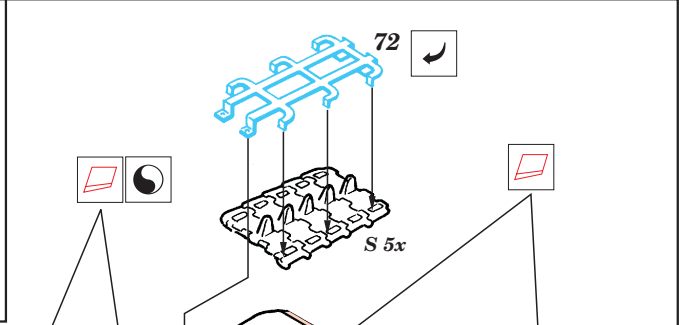

T-35

eduard

35 316

1/35 scale detail set for ICM kit • sada detailů pro model ICM 1/35

2 pcs

-  SYMMETRICAL ASSEMBLY
SYMETRICKÁ MONTAŽ
-  REMOVE
ODSTRANIT
-  BEND
OHNOUT
-  REPLACE
NAHRADIT
-  GRIND
OBROUSIT
-  OPTION
VOLBA

ORIGINAL KIT PARTS
PŮVODNÍ DÍLY STAVEBNICE

PHOTO-ETCHED PARTS
LEPTANÉ DÍLY

PARTS TO BE REMOVED
DÍLY K ODSTRANĚNÍ

not included in this set