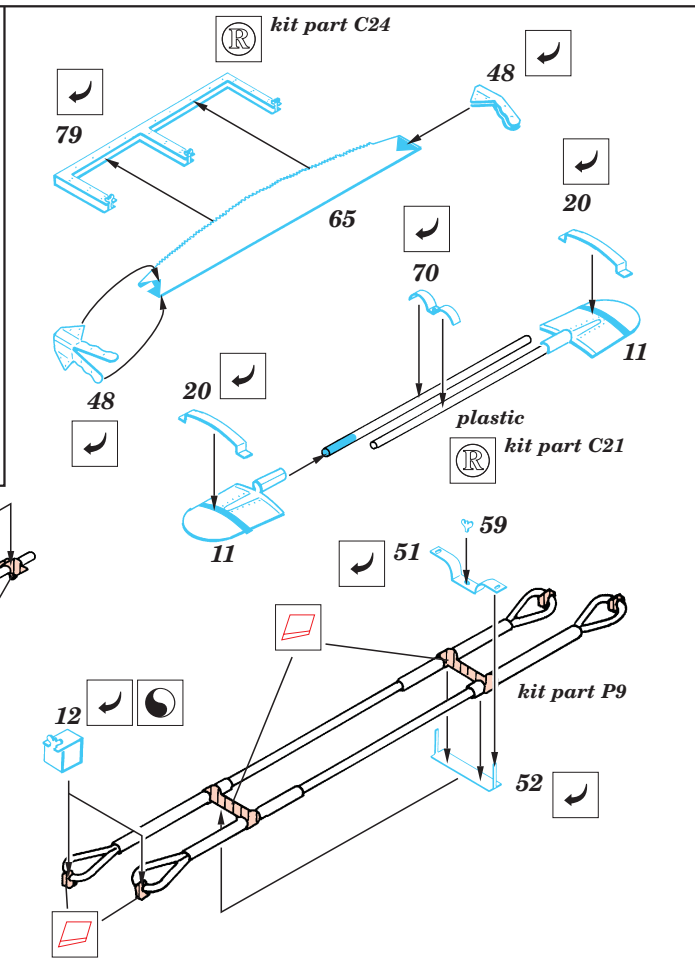

T-35

eduard

35 316

1/35 scale detail set for ICM kit • sada detailů pro model ICM 1/35

2 pcs

-  SYMMETRICAL ASSEMBLY
SYMETRICKÁ MONTAŽ
-  REMOVE
ODSTRANIT
-  BEND
OHNOUT
-  REPLACE
NAHRADIT
-  GRIND
OBROUSIT
-  OPTION
VOLBA

ORIGINAL KIT PARTS
PŮVODNÍ DÍLY STAVEBNICE

PHOTO-ETCHED PARTS
LEPTANÉ DÍLY

PARTS TO BE REMOVED
DÍLY K ODSTRANĚNÍ

not included in this set