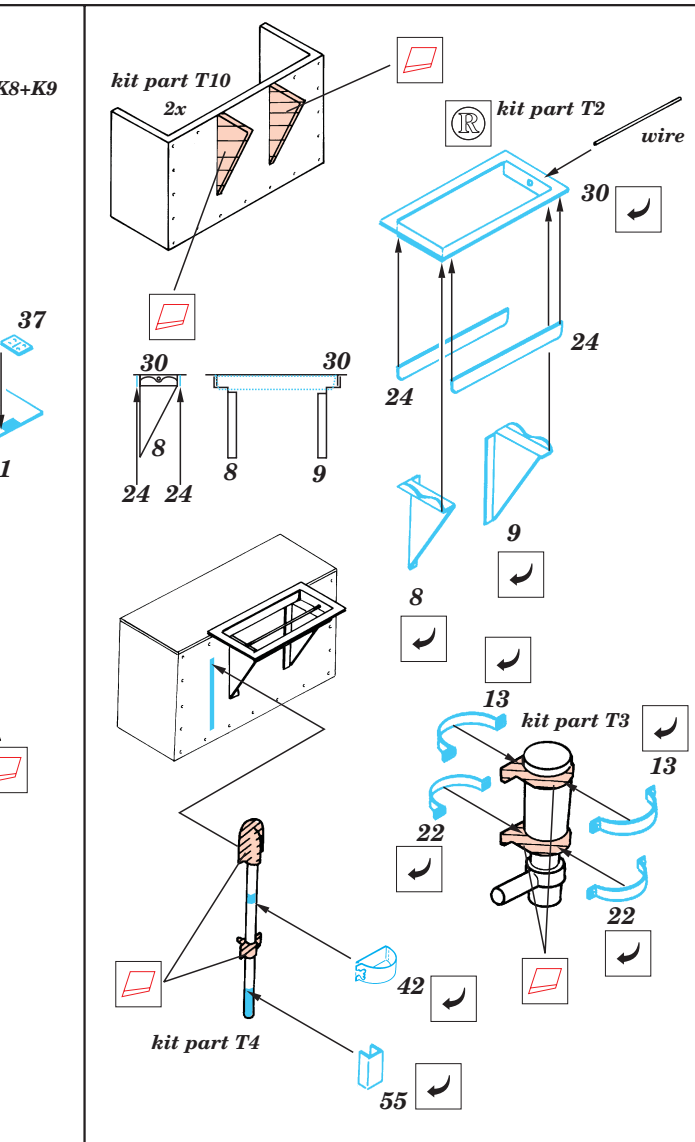

T-35

eduard

35 316

1/35 scale detail set for ICM kit • sada detailů pro model ICM 1/35

2 pcs

-  SYMMETRICAL ASSEMBLY
SYMETRICKÁ MONTAŽ
-  REMOVE
ODSTRANIT
-  BEND
OHNOUT
-  REPLACE
NAHRADIT
-  GRIND
OBROUSIT
-  OPTION
VOLBA

ORIGINAL KIT PARTS
PŮVODNÍ DÍLY STAVEBNICE

PHOTO-ETCHED PARTS
LEPTANÉ DÍLY

PARTS TO BE REMOVED
DÍLY K ODSTRANĚNÍ

not included in this set