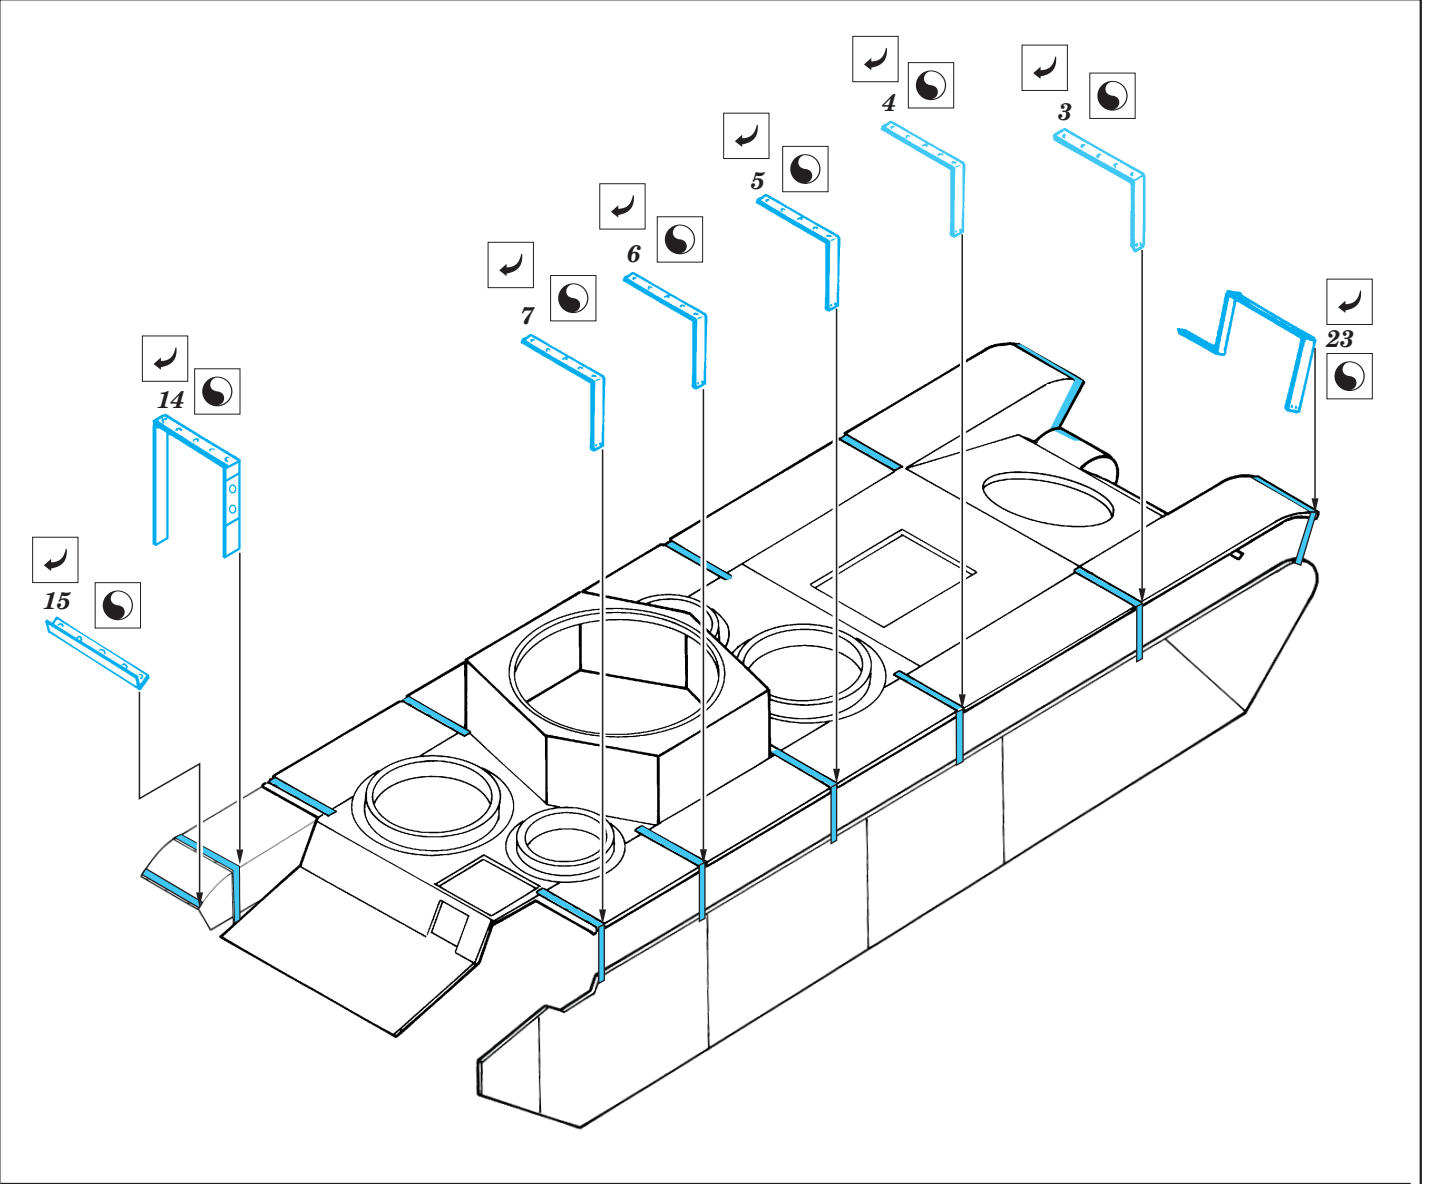

T-35

eduard

35 316

1/35 scale detail set for ICM kit • sada detailů pro model ICM 1/35

2 pcs

-  SYMMETRICAL ASSEMBLY
SYMETRICKÁ MONTAŽ
-  REMOVE
ODSTRANIT
-  BEND
OHNOUT
-  REPLACE
NAHRADIT
-  GRIND
OBROUSIT
-  OPTION
VOLBA

ORIGINAL KIT PARTS
PŮVODNÍ DÍLY STAVEBNICE

PHOTO-ETCHED PARTS
LEPTANÉ DÍLY

PARTS TO BE REMOVED
DÍLY K ODSTRANĚNÍ

not included in this set