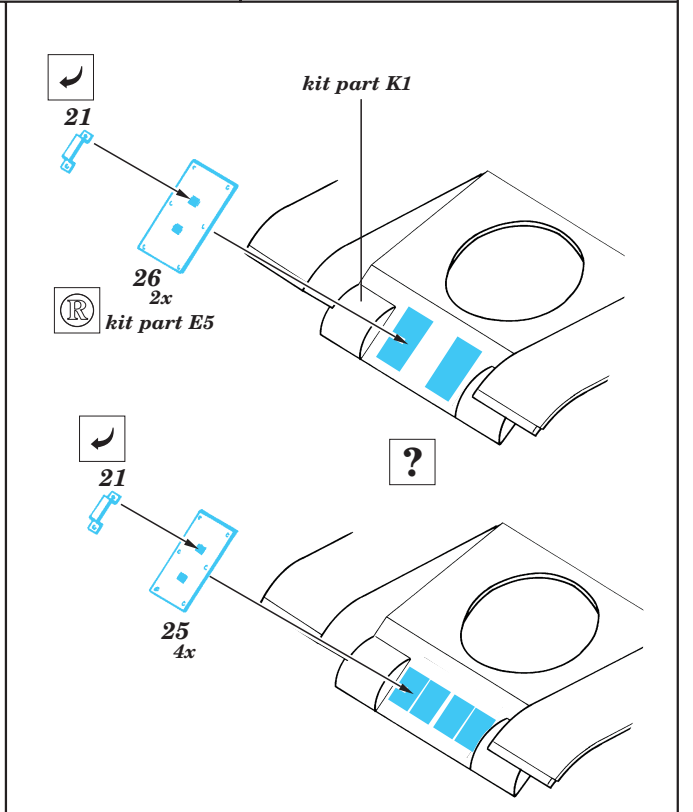

T-35

eduard

35 316

1/35 scale detail set for ICM kit • sada detailů pro model ICM 1/35

2 pcs

-  SYMMETRICAL ASSEMBLY
SYMETRICKÁ MONTAŽ
-  REMOVE
ODSTRANIT
-  BEND
OHNOUT
-  REPLACE
NAHRADIT
-  GRIND
OBROUSIT
-  OPTION
VOLBA

ORIGINAL KIT PARTS
PŮVODNÍ DÍLY STAVEBNICE

PHOTO-ETCHED PARTS
LEPTANÉ DÍLY

PARTS TO BE REMOVED
DÍLY K ODSTRANĚNÍ

not included in this set