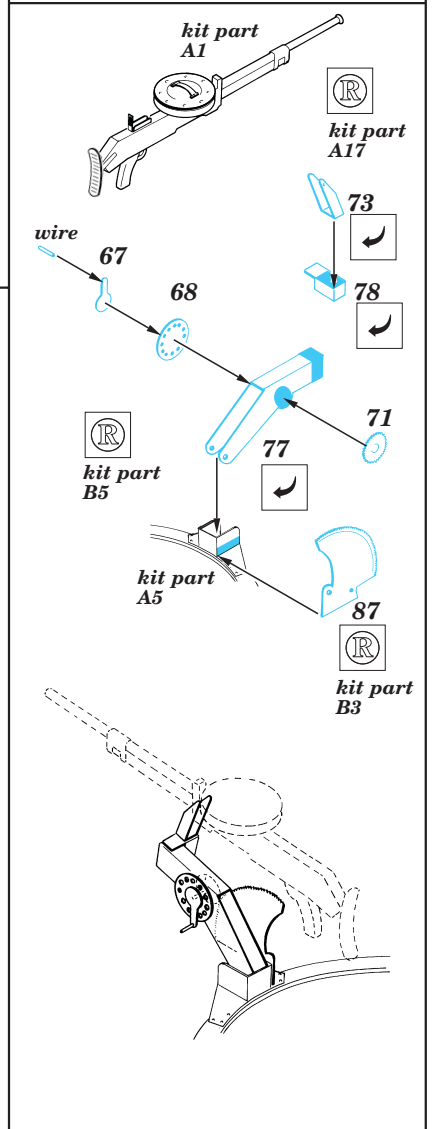

T-35

eduard

35 316

1/35 scale detail set for ICM kit • sada detailů pro model ICM 1/35

2 pcs

-  SYMMETRICAL ASSEMBLY
SYMETRICKÁ MONTAŽ
-  REMOVE
ODSTRANIT
-  BEND
OHNOUT
-  REPLACE
NAHRADIT
-  GRIND
OBROUSIT
-  OPTION
VOLBA

ORIGINAL KIT PARTS
PŮVODNÍ DÍLY STAVEBNICE

PHOTO-ETCHED PARTS
LEPTANÉ DÍLY

PARTS TO BE REMOVED
DÍLY K ODSTRANĚNÍ

not included in this set