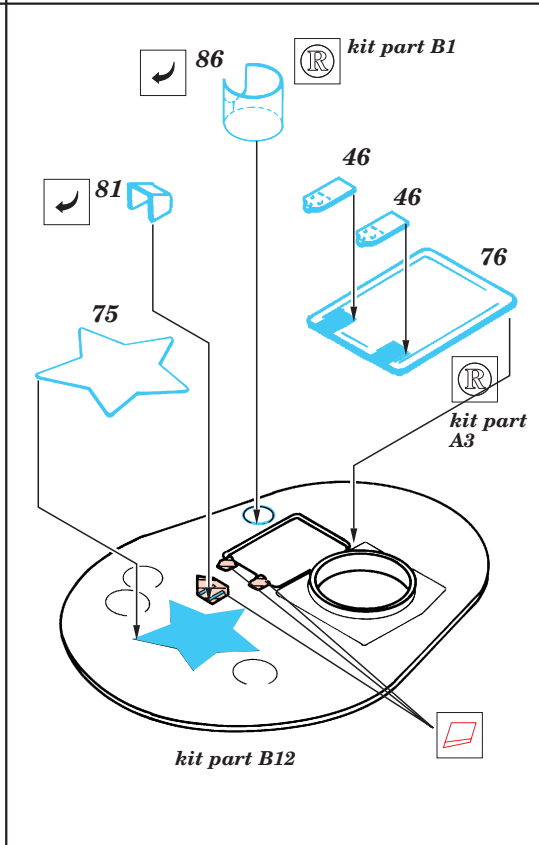

T-35

eduard

35 316

1/35 scale detail set for ICM kit • sada detailů pro model ICM 1/35

2 pcs

-  SYMMETRICAL ASSEMBLY
SYMETRICKÁ MONTAŽ
-  REMOVE
ODSTRANIT
-  BEND
OHNOUT
-  REPLACE
NAHRADIT
-  GRIND
OBROUSIT
-  OPTION
VOLBA

ORIGINAL KIT PARTS
PŮVODNÍ DÍLY STAVEBNICE

PHOTO-ETCHED PARTS
LEPTANÉ DÍLY

PARTS TO BE REMOVED
DÍLY K ODSTRANĚNÍ

not included in this set