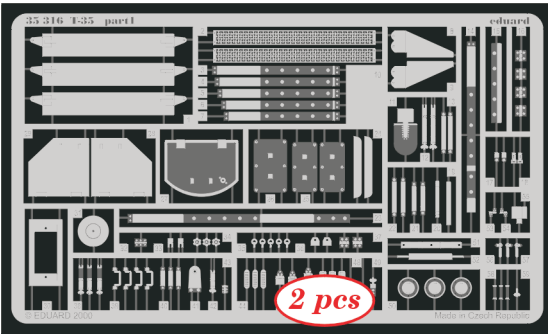

T-35

eduard

35 316

1/35 scale detail set for ICM kit • sada detailů pro model ICM 1/35

2 pcs

-  SYMMETRICAL ASSEMBLY
SYMETRICKÁ MONTAŽ
-  REMOVE
ODSTRANIT
-  BEND
OHNOUT
-  REPLACE
NAHRADIT
-  GRIND
OBROUSIT
-  OPTION
VOLBA

ORIGINAL KIT PARTS
PŮVODNÍ DÍLY STAVEBNICE

PHOTO-ETCHED PARTS
LEPTANÉ DÍLY

PARTS TO BE REMOVED
DÍLY K ODSTRANĚNÍ

not included in this set