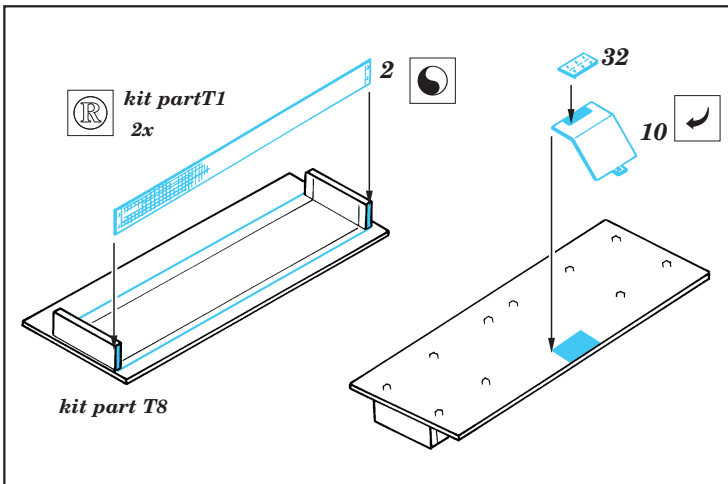

T-35

eduard

35 316

1/35 scale detail set for ICM kit • sada detailů pro model ICM 1/35

2 pcs

-  SYMMETRICAL ASSEMBLY
SYMETRICKÁ MONTAŽ
-  REMOVE
ODSTRANIT
-  BEND
OHNOUT
-  REPLACE
NAHRADIT
-  GRIND
OBROUSIT
-  OPTION
VOLBA

ORIGINAL KIT PARTS
PŮVODNÍ DÍLY STAVEBNICE

PHOTO-ETCHED PARTS
LEPTANÉ DÍLY

PARTS TO BE REMOVED
DÍLY K ODSTRANĚNÍ

not included in this set