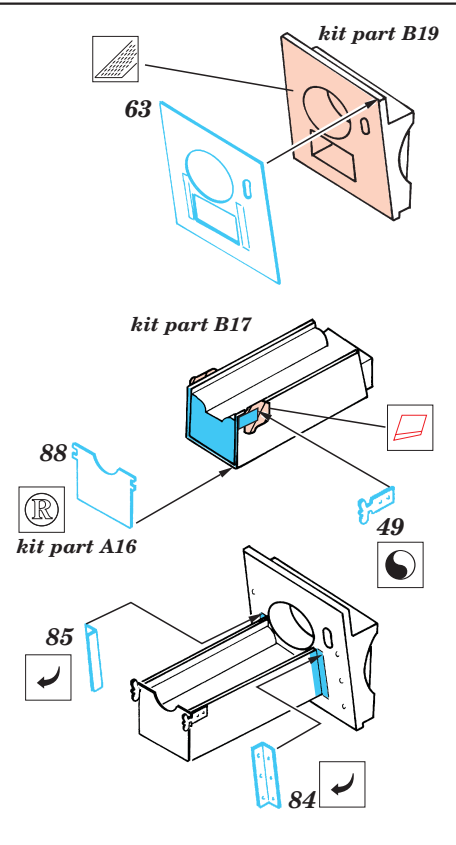

T-35

eduard

35 316

1/35 scale detail set for ICM kit • sada detailů pro model ICM 1/35

2 pcs

-  SYMMETRICAL ASSEMBLY
SYMETRICKÁ MONTAŽ
-  REMOVE
ODSTRANIT
-  BEND
OHNOUT
-  REPLACE
NAHRADIT
-  GRIND
OBROUSIT
-  OPTION
VOLBA

ORIGINAL KIT PARTS
PŮVODNÍ DÍLY STAVEBNICE

PHOTO-ETCHED PARTS
LEPTANÉ DÍLY

PARTS TO BE REMOVED
DÍLY K ODSTRANĚNÍ

not included in this set