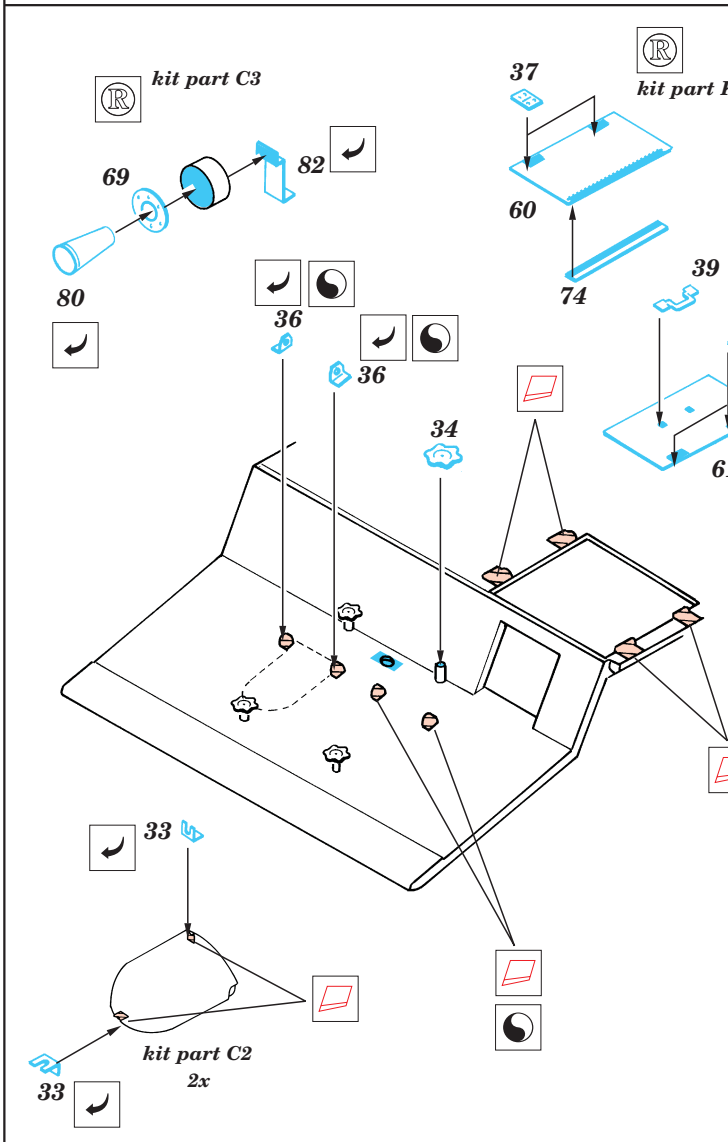

T-35

eduard

35 316

1/35 scale detail set for ICM kit • sada detailů pro model ICM 1/35

2 pcs

-  SYMMETRICAL ASSEMBLY
SYMETRICKÁ MONTAŽ
-  REMOVE
ODSTRANIT
-  BEND
OHNOUT
-  REPLACE
NAHRADIT
-  GRIND
OBROUSIT
-  OPTION
VOLBA

ORIGINAL KIT PARTS
PŮVODNÍ DÍLY STAVEBNICE

PHOTO-ETCHED PARTS
LEPTANÉ DÍLY

PARTS TO BE REMOVED
DÍLY K ODSTRANĚNÍ

not included in this set