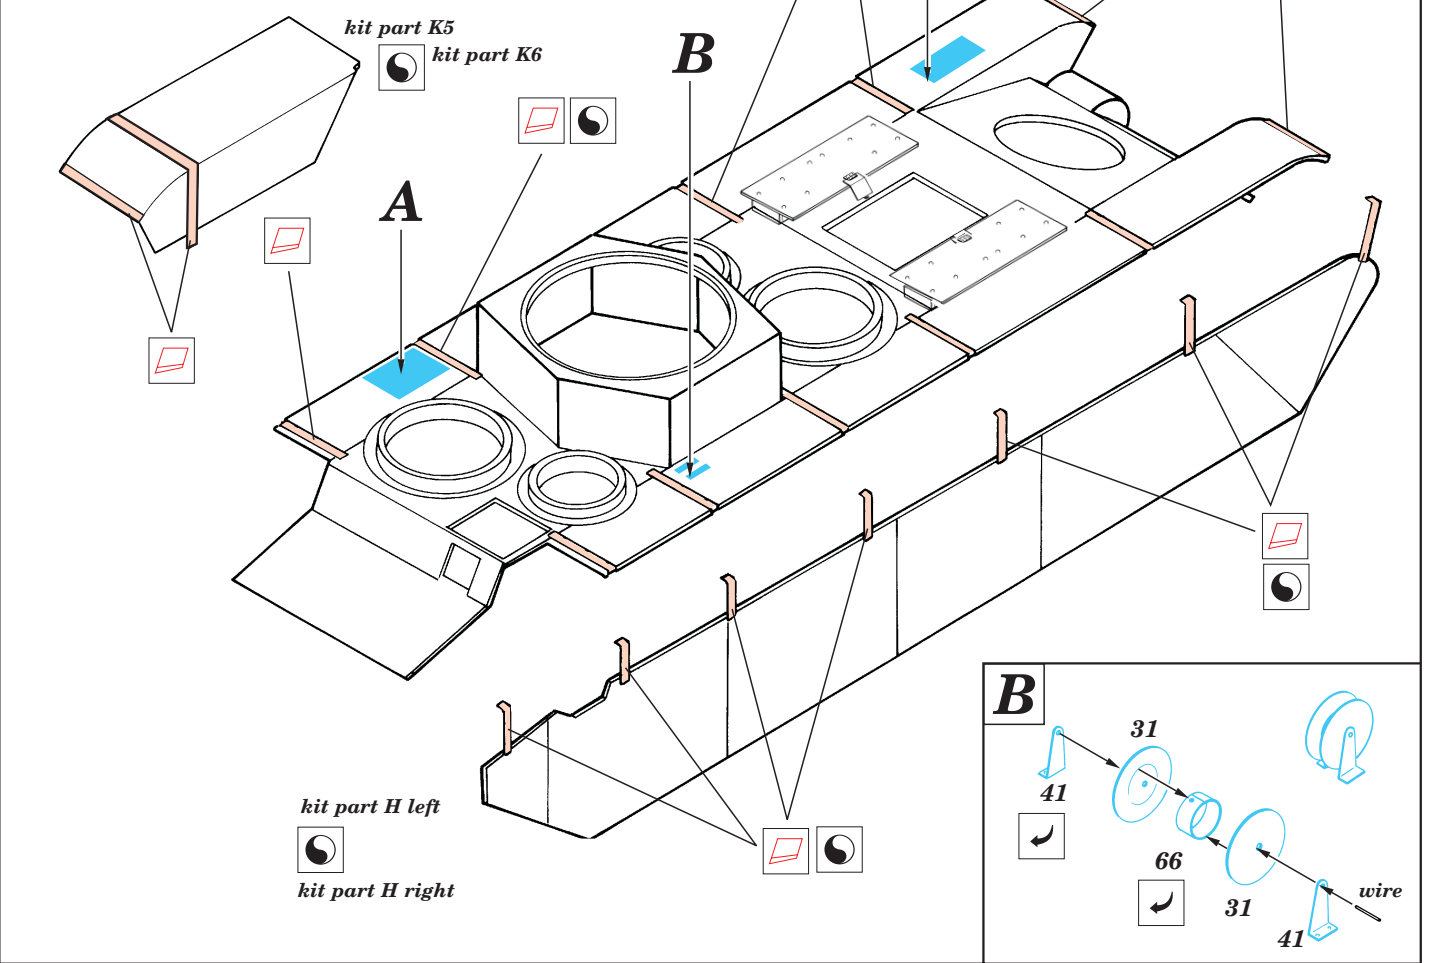

T-35

eduard

35 316

1/35 scale detail set for ICM kit • sada detailů pro model ICM 1/35

2 pcs

-  SYMMETRICAL ASSEMBLY
SYMETRICKÁ MONTAŽ
-  REMOVE
ODSTRANIT
-  BEND
OHNOUT
-  REPLACE
NAHRADIT
-  GRIND
OBROUSIT
-  OPTION
VOLBA

ORIGINAL KIT PARTS
PŮVODNÍ DÍLY STAVEBNICE

PHOTO-ETCHED PARTS
LEPTANÉ DÍLY

PARTS TO BE REMOVED
DÍLY K ODSTRANĚNÍ

not included in this set