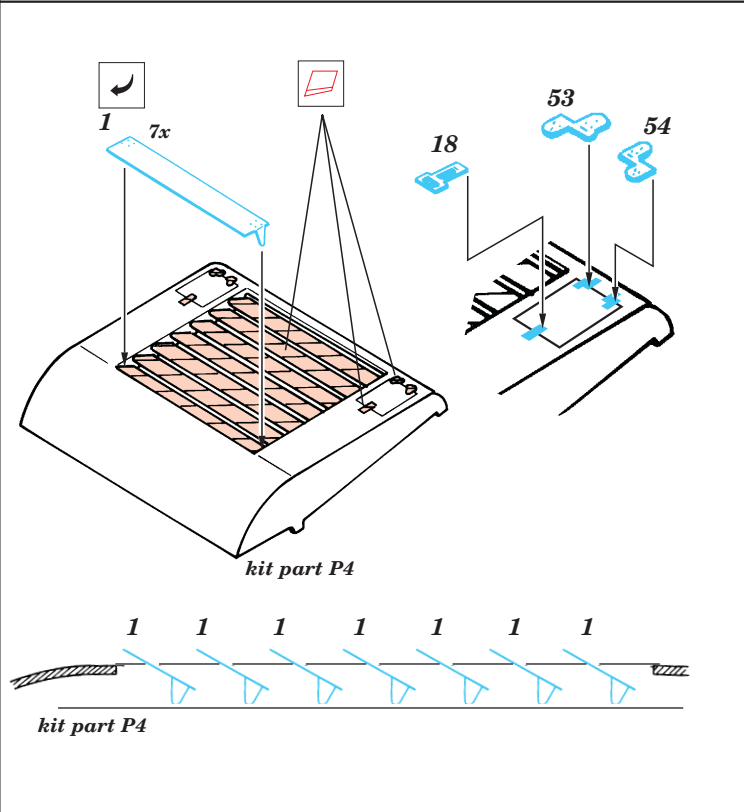

T-35

eduard

35 316

1/35 scale detail set for ICM kit • sada detailů pro model ICM 1/35

2 pcs

-  SYMMETRICAL ASSEMBLY
SYMETRICKÁ MONTAŽ
-  REMOVE
ODSTRANIT
-  BEND
OHNOUT
-  REPLACE
NAHRADIT
-  GRIND
OBROUSIT
-  OPTION
VOLBA

ORIGINAL KIT PARTS
PŮVODNÍ DÍLY STAVEBNICE

PHOTO-ETCHED PARTS
LEPTANÉ DÍLY

PARTS TO BE REMOVED
DÍLY K ODSTRANĚNÍ

not included in this set