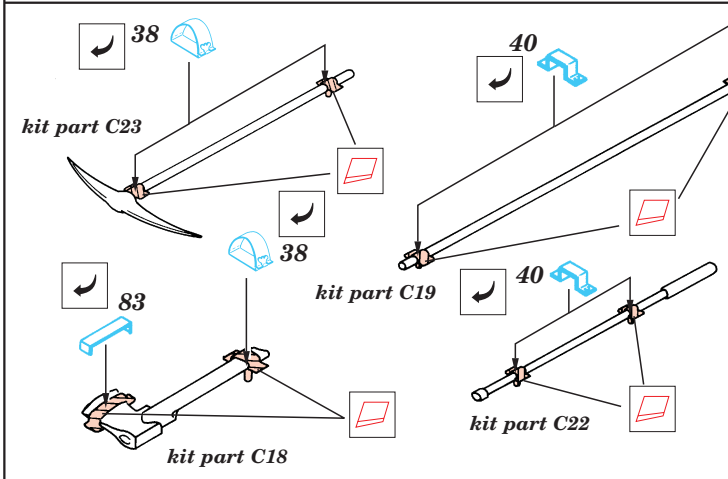

T-35

eduard

35 316

1/35 scale detail set for ICM kit • sada detailů pro model ICM 1/35

2 pcs

-  SYMMETRICAL ASSEMBLY
SYMETRICKÁ MONTAŽ
-  REMOVE
ODSTRANIT
-  BEND
OHNOUT
-  REPLACE
NAHRADIT
-  GRIND
OBROUSIT
-  OPTION
VOLBA

ORIGINAL KIT PARTS
PŮVODNÍ DÍLY STAVEBNICE

PHOTO-ETCHED PARTS
LEPTANÉ DÍLY

PARTS TO BE REMOVED
DÍLY K ODSTRANĚNÍ

not included in this set