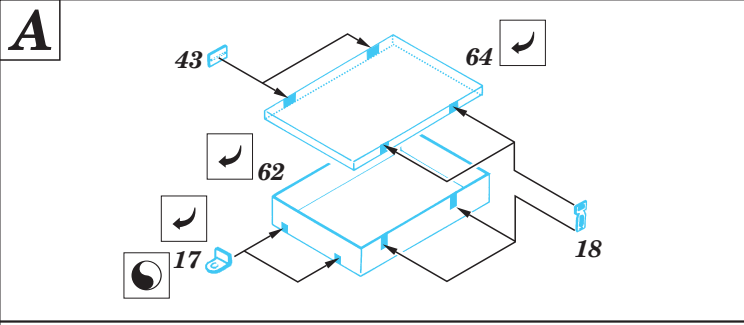

T-35

eduard

35 316

1/35 scale detail set for ICM kit • sada detailů pro model ICM 1/35

2 pcs

-  SYMMETRICAL ASSEMBLY
SYMETRICKÁ MONTAŽ
-  REMOVE
ODSTRANIT
-  BEND
OHNOUT
-  REPLACE
NAHRADIT
-  GRIND
OBROUSIT
-  OPTION
VOLBA

ORIGINAL KIT PARTS
PŮVODNÍ DÍLY STAVEBNICE

PHOTO-ETCHED PARTS
LEPTANÉ DÍLY

PARTS TO BE REMOVED
DÍLY K ODSTRANĚNÍ

not included in this set