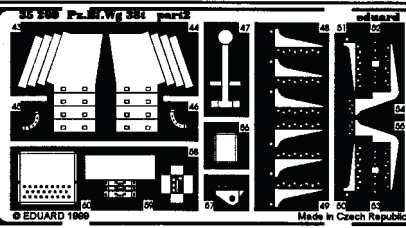

# Pz.Bf.Wg. 38(t)

1/35 scale detail set for Maquette kit

35 269

2x

- BEND
- REMOVE
- GRIND
- OPPOSITE SIDE
- REPLACE