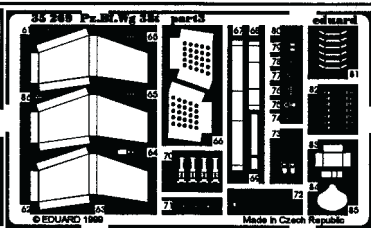

# Pz.Bf.Wg. 38(t)

1/35 scale detail set for Maquette kit

35 269

2x

- BEND
- REMOVE
- GRIND
- OPPOSITE SIDE
- REPLACE