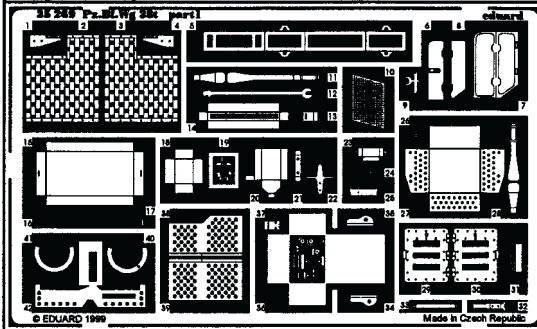

# Pz.Bf.Wg. 38(t)

1/35 scale detail set for Maquette kit

35 269

2x

- BEND
- REMOVE
- GRIND
- OPPOSITE SIDE
- REPLACE