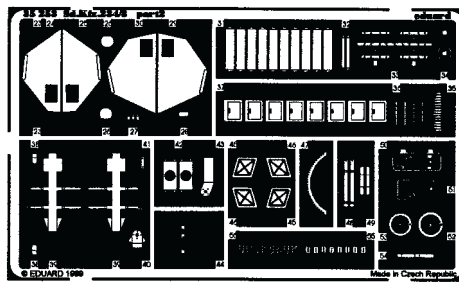

Sd.Kfz.234/3

1/35 scale detail set for Italeri kit

35 253

-  OPPOSITE SIDE
-  REMOVE
-  REPLACE
-  GRIND
-  BEND