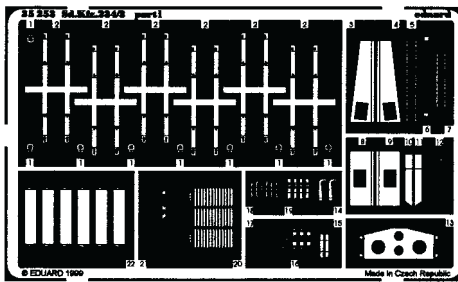

Sd.Kfz.234/3

1/35 scale detail set for Italeri kit

35 253

-  OPPOSITE SIDE
-  REMOVE
-  REPLACE
-  GRIND
-  BEND