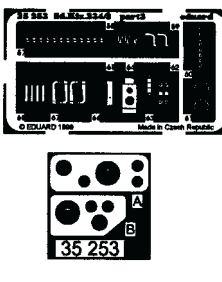

Sd.Kfz.234/3

1/35 scale detail set for Italeri kit

35 253

-  OPPOSITE SIDE
-  REMOVE
-  REPLACE
-  GRIND
-  BEND