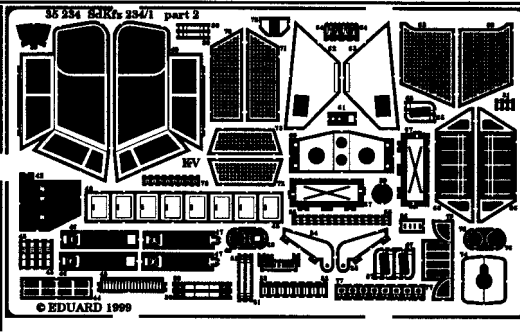

Sd.Kfz.234/1

1/35 scale detail set for Italeri kit

35 234

OPPOSITE SIDE

REMOVE

REPLACE

GRIND

35 234