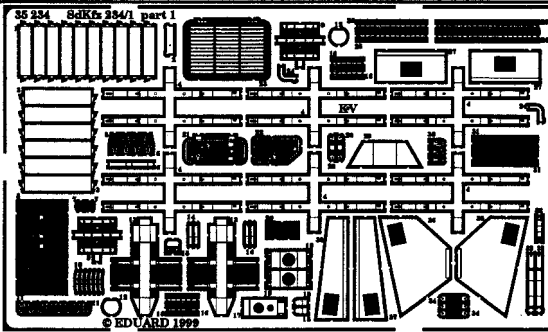

Sd.Kfz.234/1

1/35 scale detail set for Italeri kit

35 234

OPPOSITE SIDE

REMOVE

REPLACE

GRIND

35 234