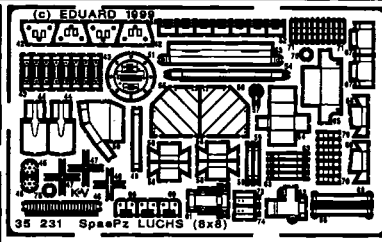

# SpaePz LUCHS (8x8)

1/35 scale detail set for Revell kit

35 231

- OPPOSITE SIDE
- REMOVE
- REPLACE
- GRIND

**RIGHT SIDE**  
**kit part 2**

**RIGHT SIDE**