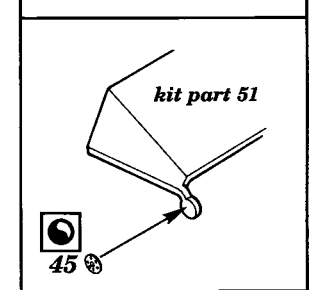

# SpaePz LUCHS (8x8)

1/35 scale detail set for Revell kit

35 231

- OPPOSITE SIDE
- REMOVE
- REPLACE
- GRIND

**RIGHT SIDE**  
**kit part 2**

**RIGHT SIDE**