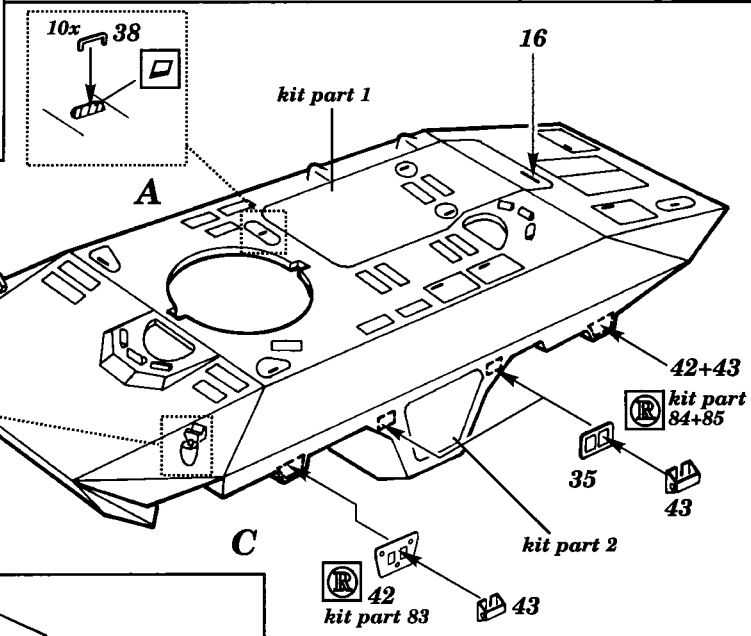

# SpaePz LUCHS (8x8)

1/35 scale detail set for Revell kit

35 231

- OPPOSITE SIDE
- REMOVE
- REPLACE
- GRIND

**RIGHT SIDE**  
**kit part 2**

**RIGHT SIDE**