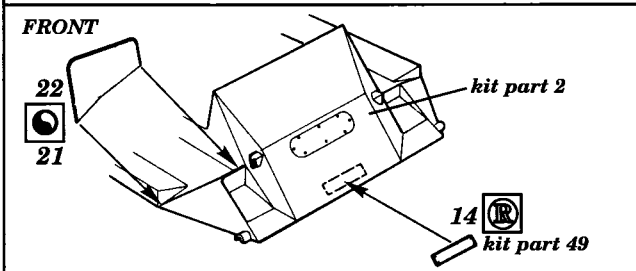

# SpaePz LUCHS (8x8)

1/35 scale detail set for Revell kit

35 231

- OPPOSITE SIDE
- REMOVE
- REPLACE
- GRIND

**RIGHT SIDE**  
**kit part 2**

**RIGHT SIDE**