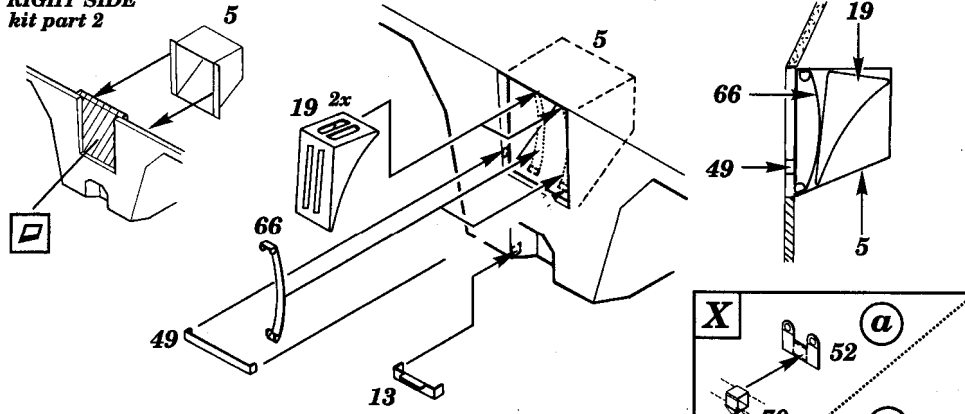

# SpaePz LUCHS (8x8)

1/35 scale detail set for Revell kit

35 231

- OPPOSITE SIDE
- REMOVE
- REPLACE
- GRIND

**RIGHT SIDE**  
**kit part 2**

**RIGHT SIDE**