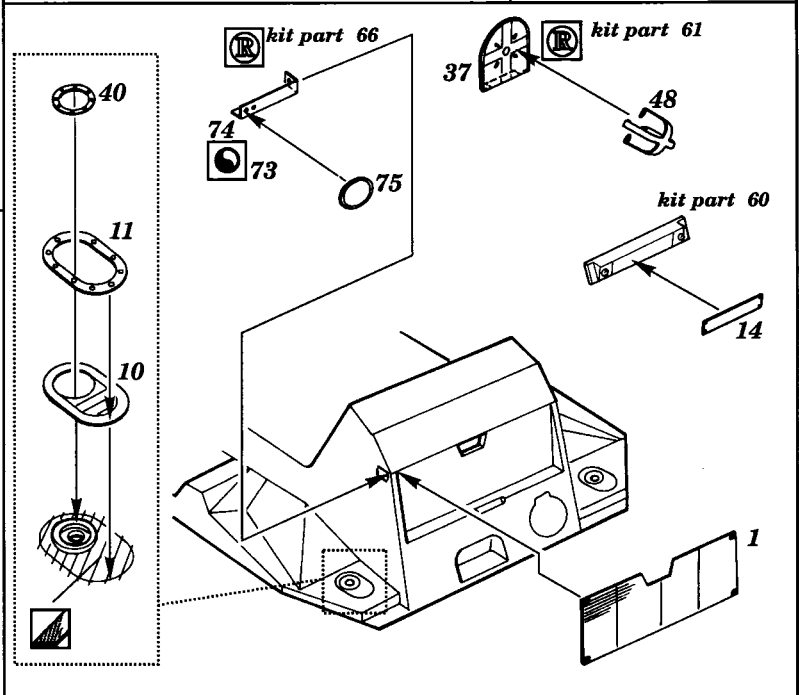

# SpaePz LUCHS (8x8)

1/35 scale detail set for Revell kit

35 231

- OPPOSITE SIDE
- REMOVE
- REPLACE
- GRIND

**RIGHT SIDE**  
**kit part 2**

**RIGHT SIDE**