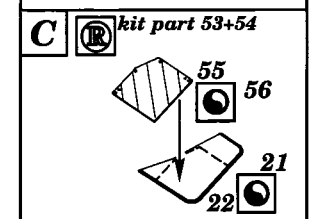

# SpaePz LUCHS (8x8)

1/35 scale detail set for Revell kit

35 231

- OPPOSITE SIDE
- REMOVE
- REPLACE
- GRIND

**RIGHT SIDE**  
**kit part 2**

**RIGHT SIDE**