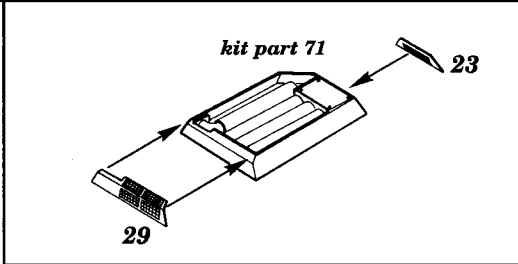

# SpaePz LUCHS (8x8)

1/35 scale detail set for Revell kit

35 231

- OPPOSITE SIDE
- REMOVE
- REPLACE
- GRIND

**RIGHT SIDE**  
**kit part 2**

**RIGHT SIDE**