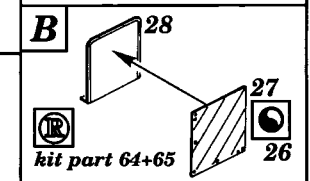

# SpaePz LUCHS (8x8)

1/35 scale detail set for Revell kit

35 231

- OPPOSITE SIDE
- REMOVE
- REPLACE
- GRIND

**RIGHT SIDE**  
**kit part 2**

**RIGHT SIDE**