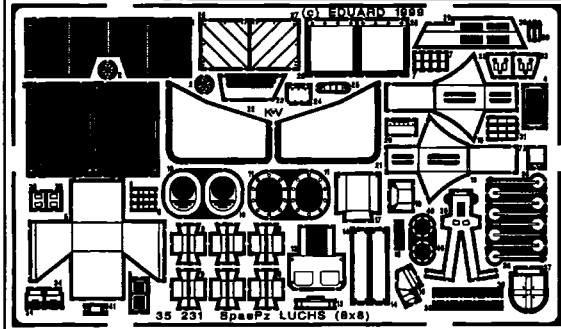

# SpaePz LUCHS (8x8)

1/35 scale detail set for Revell kit

35 231

- OPPOSITE SIDE
- REMOVE
- REPLACE
- GRIND

**RIGHT SIDE**  
**kit part 2**

**RIGHT SIDE**