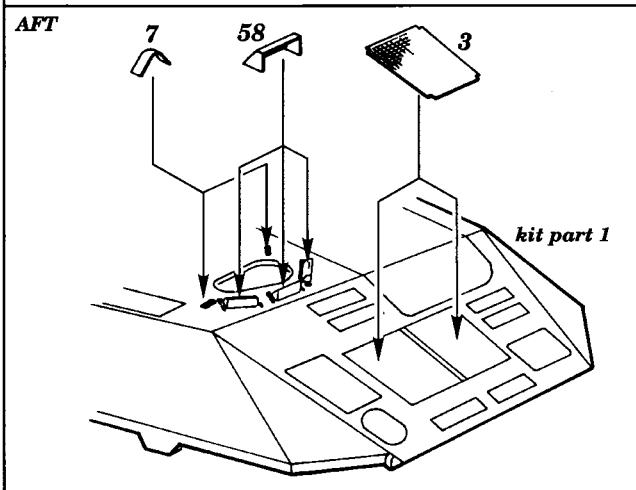

# SpaePz LUCHS (8x8)

1/35 scale detail set for Revell kit

35 231

- OPPOSITE SIDE
- REMOVE
- REPLACE
- GRIND

**RIGHT SIDE**  
**kit part 2**

**RIGHT SIDE**