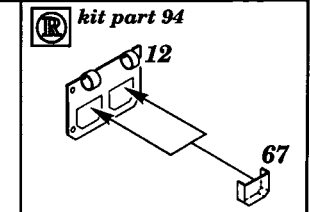

# SpaePz LUCHS (8x8)

1/35 scale detail set for Revell kit

35 231

- OPPOSITE SIDE
- REMOVE
- REPLACE
- GRIND

**RIGHT SIDE**  
**kit part 2**

**RIGHT SIDE**