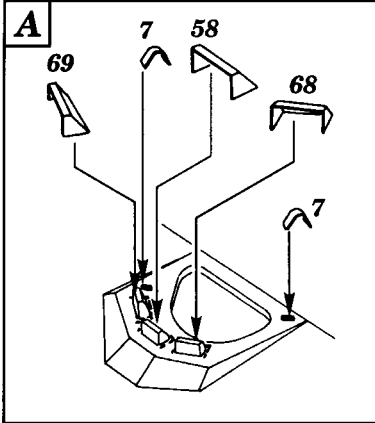

# SpaePz LUCHS (8x8)

1/35 scale detail set for Revell kit

35 231

- OPPOSITE SIDE
- REMOVE
- REPLACE
- GRIND

**RIGHT SIDE**  
**kit part 2**

**RIGHT SIDE**