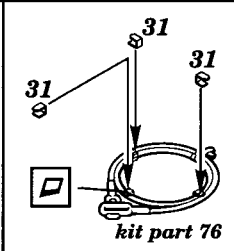

# SpaePz LUCHS (8x8)

1/35 scale detail set for Revell kit

35 231

- OPPOSITE SIDE
- REMOVE
- REPLACE
- GRIND

**RIGHT SIDE**  
**kit part 2**

**RIGHT SIDE**