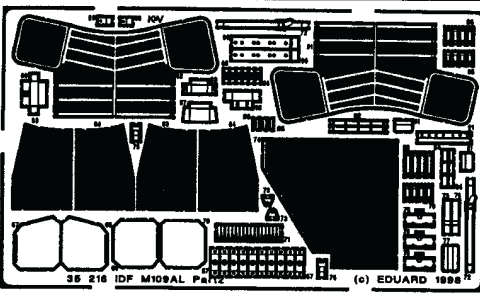

IDF M109 AL

1/35 scale detail set for Italeri kit

35 216

-  OPPOSITE SIDE
-  REMOVE
-  REPLACE
-  GRIND

35 216