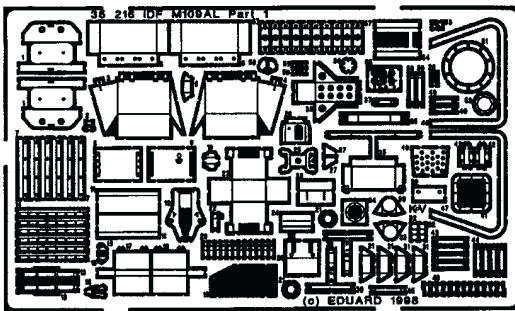

IDF M109 AL

1/35 scale detail set for Italeri kit

35 216

-  OPPOSITE SIDE
-  REMOVE
-  REPLACE
-  GRIND

35 216