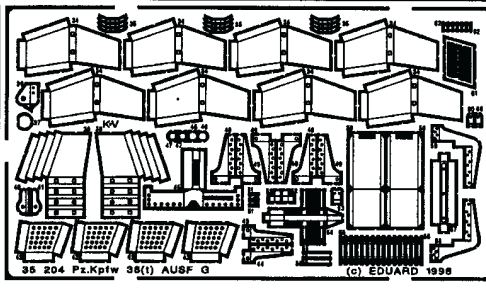

Pz.Kpfw 38(t) Ausf G

1/35 scale detail set for Maquette kit

35 204

- OPPOSITE SIDE
- REPLACE
- REMOVE
- GRIND