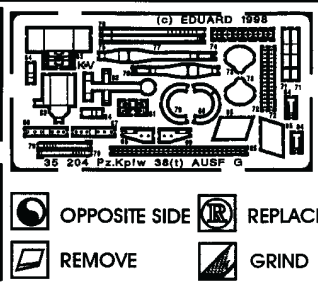

Pz.Kpfw 38(t) Ausf G

1/35 scale detail set for Maquette kit

35 204

- OPPOSITE SIDE
- REPLACE
- REMOVE
- GRIND