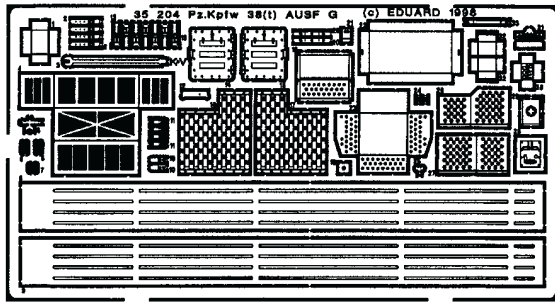

Pz.Kpfw 38(t) Ausf G

1/35 scale detail set for Maquette kit

35 204

- OPPOSITE SIDE
- REPLACE
- REMOVE
- GRIND