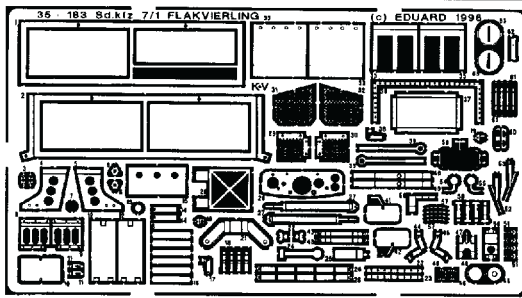

# Sd.kfz 7/1 Flakvierling

35 183

1/35 scale detail set for Tamiya kit

OPPOSITE SIDE   REMOVE   REPLACE   GRIND