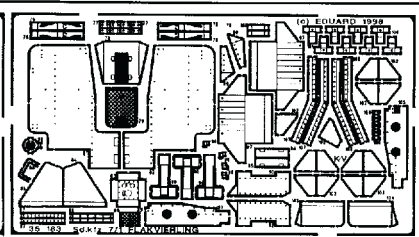

# Sd.kfz 7/1 Flakvierling

35 183

1/35 scale detail set for Tamiya kit

OPPOSITE SIDE   REMOVE   REPLACE   GRIND