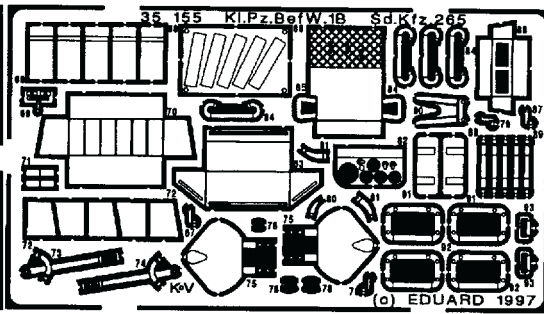

Kl.Pz.BefW.1B Sd.Kfz. 265

1/35 scale detail set for Zvezda kit

35 155

- OPPOSITE SIDE
- REMOVE
- REPLACE