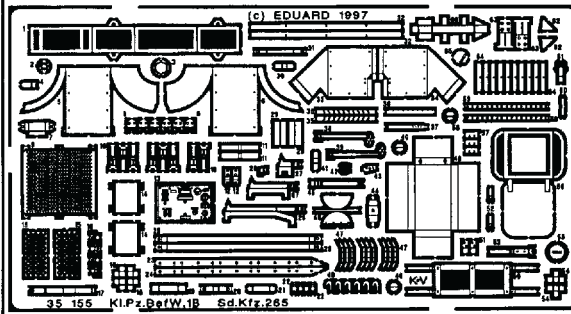

Kl.Pz.BefW.1B Sd.Kfz. 265

1/35 scale detail set for Zvezda kit

35 155

- OPPOSITE SIDE
- REMOVE
- REPLACE