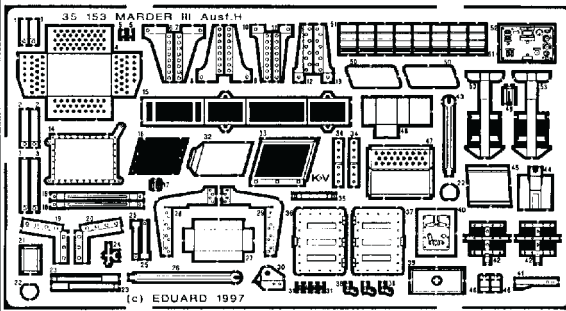

# MARDER III Ausf.H

1/35 scale detail set for Italeri kit

35 153

- OPPOSITE SIDE
- REMOVE
- REPLACE