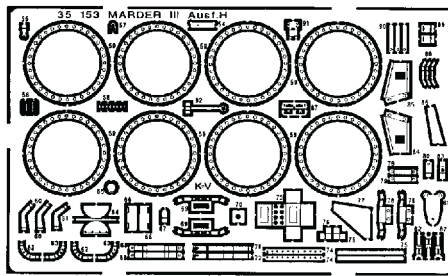

# MARDER III Ausf.H

1/35 scale detail set for Italeri kit

35 153

- OPPOSITE SIDE
- REMOVE
- REPLACE