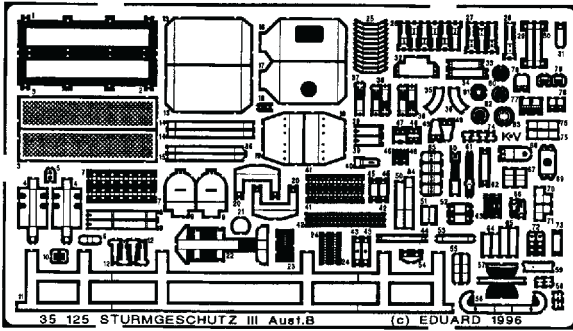

STURGESCHUTZ III. B

35 125

1/35 scale detail set for ITALERI kit

35 125 STURMGESCHUTZ III Ausf.B (c) EDUARD 1996

-  OPPOSITE SIDE
-  REMOVE
-  REPLACE