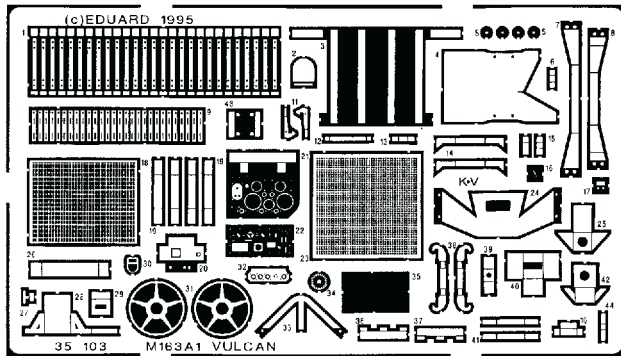

M 163A1 Vulcan - exterior

1/35 scale detail set for Italeri kit

35 103

-  OPPOSITE SIDE
-  REMOVE
-  REPLACE