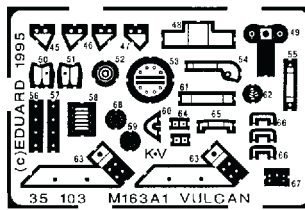

M 163A1 Vulcan - exterior

1/35 scale detail set for Italeri kit

35 103

-  OPPOSITE SIDE
-  REMOVE
-  REPLACE