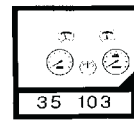

M 163A1 Vulcan - exterior

1/35 scale detail set for Italeri kit

35 103

-  OPPOSITE SIDE
-  REMOVE
-  REPLACE