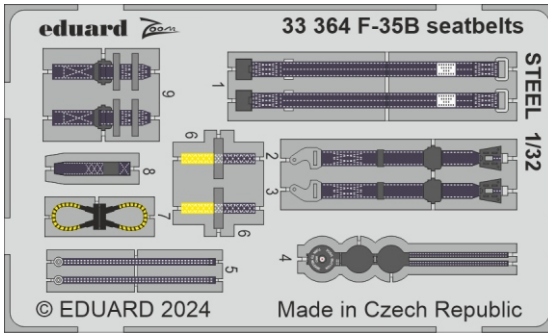

zoom **F-35B seatbelts STEEL**

eduard

33 364

1/32 detail set for TRUMPETER 1/32 kit • sada detailů pro stavebnici TRUMPETER 1/32

- APPLY EXPRESS MASK AND PAINT BEFORE GLUING
POUŽIT EXPRESS MASK NABARVIT PŘED SLEPENÍM
 - SYMMETRICAL ASSEMBLY
SYMETRICKÁ MONTÁŽ
 - REMOVE
ODSTRANIT
 - GRIND
OBROUSIT
 - DRILL HOLE
VRTÁT OTVOR
 - BEND
OHNOUT
 - OPTION
VOLBA
 - REPLACE
NAHRADIT
 - REVERSE SIDE
OTOČIT
- 1** COLORED ETCHED PARTS
LEPTANÉ BAREVNÉ DÍLY
- 1** ETCHED PARTS
LEPTANÉ NEBAREVNÉ DÍLY
- 1** ORIGINAL KIT PARTS
PŮVODNÍ DÍLY STAVEBNICE

ORIGINAL KIT PARTS
PŮVODNÍ DÍLY STAVEBNICE

PHOTO-ETCHED PARTS
LEPTANÉ DÍLY

PARTS TO BE REMOVED
DÍLY K ODSTRANĚNÍ

FILL
TMELIT

PE-6

seat