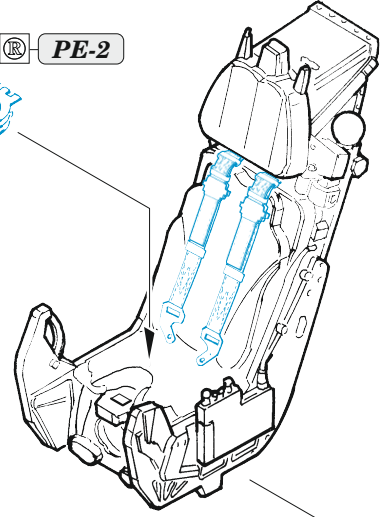

zoom **F-35B seatbelts STEEL**

eduard

33 364

1/32 detail set for TRUMPETER 1/32 kit • sada detailů pro stavebnici TRUMPETER 1/32

- APPLY EXPRESS MASK AND PAINT BEFORE GLUING
POUŽIT EXPRESS MASK NABARVIT PŘED SLEPENÍM
 - SYMMETRICAL ASSEMBLY
SYMETRICKÁ MONTÁŽ
 - REMOVE
ODSTRANIT
 - GRIND
OBROUSIT
 - DRILL HOLE
VRTÁT OTVOR
 - BEND
OHNOUT
 - OPTION
VOLBA
 - REPLACE
NAHRADIT
 - REVERSE SIDE
OTOČIT
- 1** COLORED ETCHED PARTS
LEPTANÉ BAREVNÉ DÍLY
- 1** ETCHED PARTS
LEPTANÉ NEBAREVNÉ DÍLY
- 1** ORIGINAL KIT PARTS
PŮVODNÍ DÍLY STAVEBNICE

ORIGINAL KIT PARTS
PŮVODNÍ DÍLY STAVEBNICE

PHOTO-ETCHED PARTS
LEPTANÉ DÍLY

PARTS TO BE REMOVED
DÍLY K ODSTRANĚNÍ

FILL
TMELIT

PE-6

seat