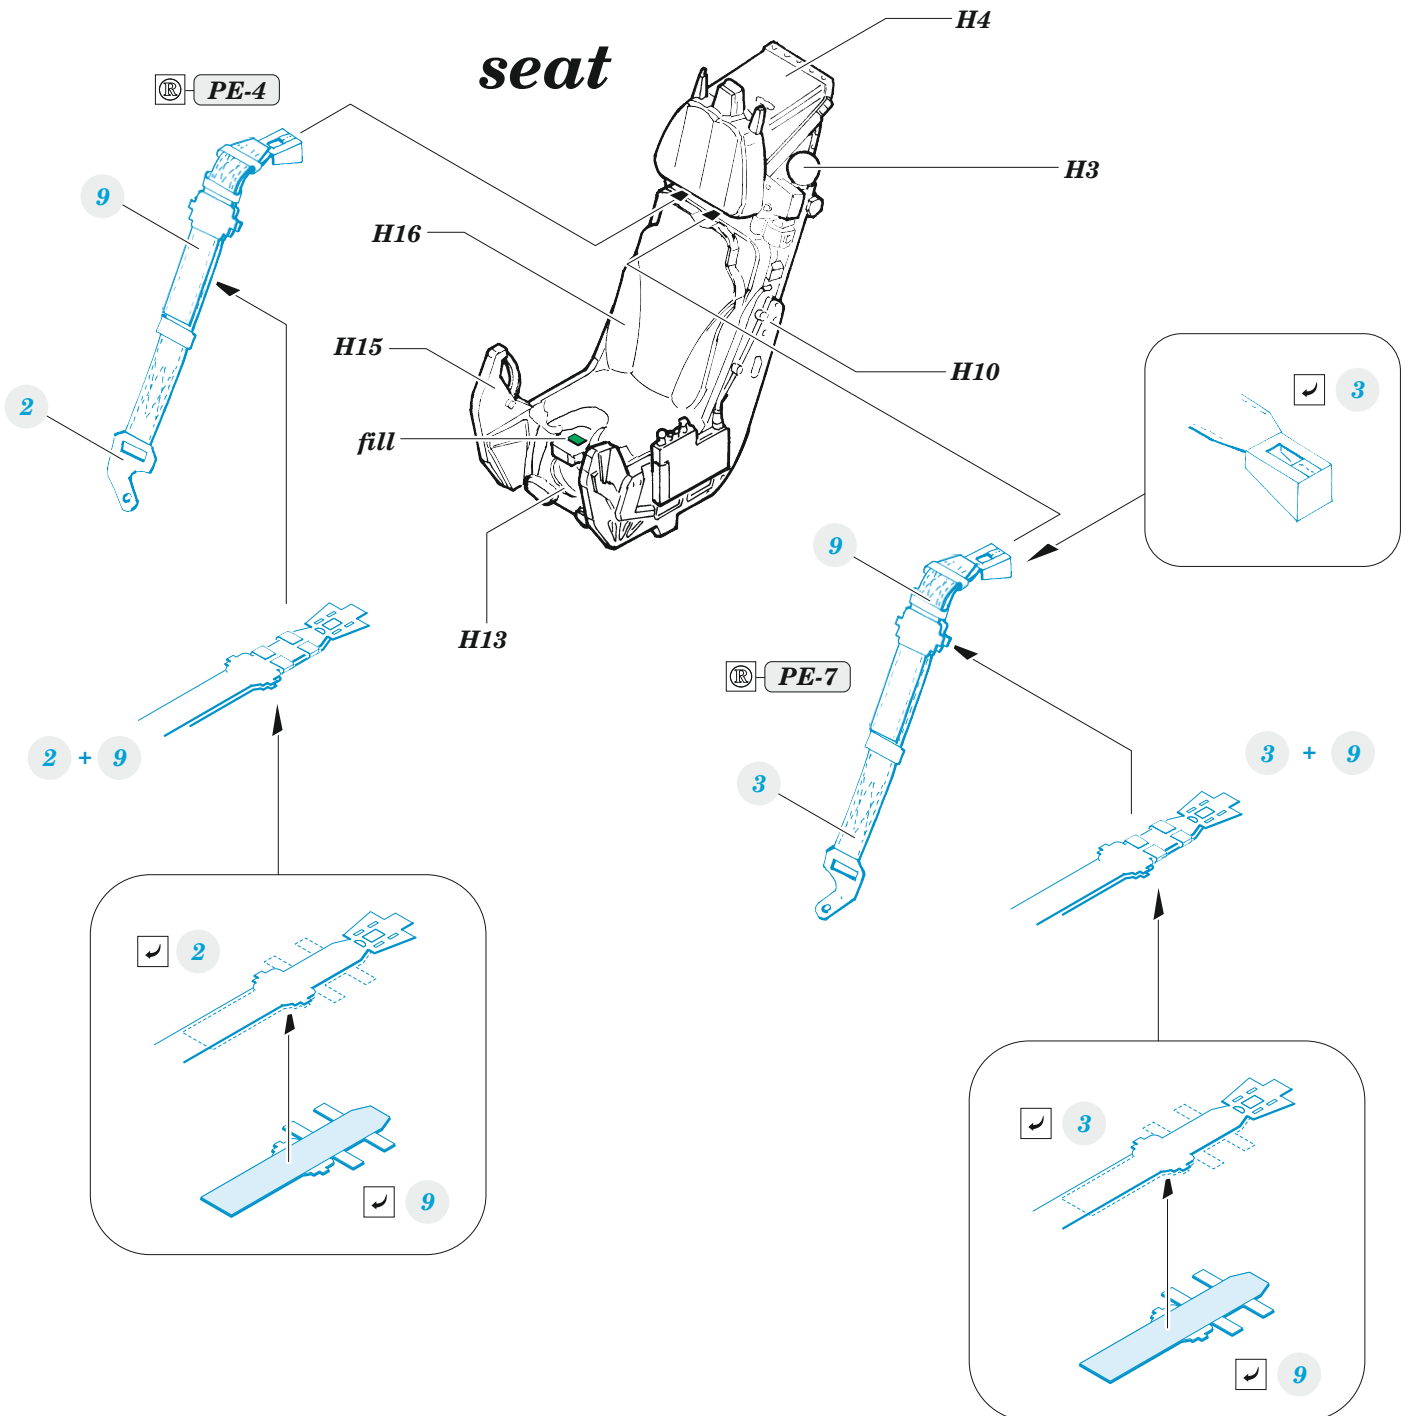

zoom **F-35B seatbelts STEEL**

eduard

33 364

1/32 detail set for TRUMPETER 1/32 kit • sada detailů pro stavebnici TRUMPETER 1/32

- APPLY EXPRESS MASK AND PAINT BEFORE GLUING
POUŽIT EXPRESS MASK NABARVIT PŘED SLEPENÍM
 - SYMMETRICAL ASSEMBLY
SYMETRICKÁ MONTÁŽ
 - REMOVE
ODSTRANIT
 - GRIND
OBROUSIT
 - DRILL HOLE
VRTÁT OTVOR
 - BEND
OHNOUT
 - OPTION
VOLBA
 - REPLACE
NAHRADIT
 - REVERSE SIDE
OTOČIT
- 1** COLORED ETCHED PARTS
LEPTANÉ BAREVNÉ DÍLY
- 1** ETCHED PARTS
LEPTANÉ NEBAREVNÉ DÍLY
- 1** ORIGINAL KIT PARTS
PŮVODNÍ DÍLY STAVEBNICE

ORIGINAL KIT PARTS
PŮVODNÍ DÍLY STAVEBNICE

PHOTO-ETCHED PARTS
LEPTANÉ DÍLY

PARTS TO BE REMOVED
DÍLY K ODSTRANĚNÍ

FILL
TMELIT

PE-6

seat