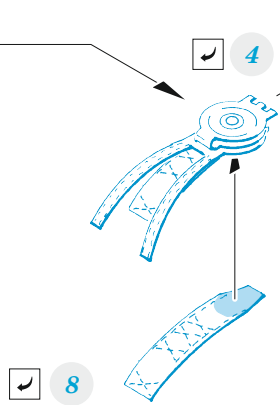

zoom **F-35B seatbelts STEEL**

eduard

33 364

1/32 detail set for TRUMPETER 1/32 kit • sada detailů pro stavebnici TRUMPETER 1/32

- APPLY EXPRESS MASK AND PAINT BEFORE GLUING
POUŽIT EXPRESS MASK NABARVIT PŘED SLEPENÍM
 - SYMMETRICAL ASSEMBLY
SYMETRICKÁ MONTÁŽ
 - REMOVE
ODSTRANIT
 - GRIND
OBROUSIT
 - DRILL HOLE
VRTÁT OTVOR
 - BEND
OHNOUT
 - OPTION
VOLBA
 - REPLACE
NAHRADIT
 - REVERSE SIDE
OTOČIT
- 1** COLORED ETCHED PARTS
LEPTANÉ BAREVNÉ DÍLY
- 1** ETCHED PARTS
LEPTANÉ NEBAREVNÉ DÍLY
- 1** ORIGINAL KIT PARTS
PŮVODNÍ DÍLY STAVEBNICE

ORIGINAL KIT PARTS
PŮVODNÍ DÍLY STAVEBNICE

PHOTO-ETCHED PARTS
LEPTANÉ DÍLY

PARTS TO BE REMOVED
DÍLY K ODSTRANĚNÍ

FILL
TMELIT

PE-6

seat