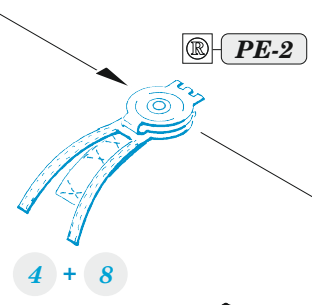

zoom **F-35B seatbelts STEEL**

eduard

33 364

1/32 detail set for TRUMPETER 1/32 kit • sada detailů pro stavebnici TRUMPETER 1/32

- APPLY EXPRESS MASK AND PAINT BEFORE GLUING
POUŽIT EXPRESS MASK NABARVIT PŘED SLEPENÍM
 - SYMMETRICAL ASSEMBLY
SYMETRICKÁ MONTÁŽ
 - REMOVE
ODSTRANIT
 - GRIND
OBROUSIT
 - DRILL HOLE
VRTÁT OTVOR
 - BEND
OHNOUT
 - OPTION
VOLBA
 - REPLACE
NAHRADIT
 - REVERSE SIDE
OTOČIT
- 1** COLORED ETCHED PARTS
LEPTANÉ BAREVNÉ DÍLY
- 1** ETCHED PARTS
LEPTANÉ NEBAREVNÉ DÍLY
- 1** ORIGINAL KIT PARTS
PŮVODNÍ DÍLY STAVEBNICE

ORIGINAL KIT PARTS
PŮVODNÍ DÍLY STAVEBNICE

PHOTO-ETCHED PARTS
LEPTANÉ DÍLY

PARTS TO BE REMOVED
DÍLY K ODSTRANĚNÍ

FILL
TMELIT

PE-6

seat