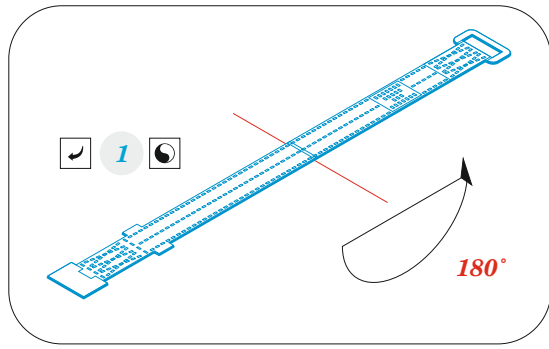

zoom **F-35B seatbelts STEEL**

eduard

33 364

1/32 detail set for TRUMPETER 1/32 kit • sada detailů pro stavebnici TRUMPETER 1/32

- APPLY EXPRESS MASK AND PAINT BEFORE GLUING
POUŽIT EXPRESS MASK NABARVIT PŘED SLEPENÍM
 - SYMMETRICAL ASSEMBLY
SYMETRICKÁ MONTÁŽ
 - REMOVE
ODSTRANIT
 - GRIND
OBROUSIT
 - DRILL HOLE
VRTÁT OTVOR
 - BEND
OHNOUT
 - OPTION
VOLBA
 - REPLACE
NAHRADIT
 - REVERSE SIDE
OTOČIT
- 1** COLORED ETCHED PARTS
LEPTANÉ BAREVNÉ DÍLY
- 1** ETCHED PARTS
LEPTANÉ NEBAREVNÉ DÍLY
- 1** ORIGINAL KIT PARTS
PŮVODNÍ DÍLY STAVEBNICE

ORIGINAL KIT PARTS
PŮVODNÍ DÍLY STAVEBNICE

PHOTO-ETCHED PARTS
LEPTANÉ DÍLY

PARTS TO BE REMOVED
DÍLY K ODSTRANĚNÍ

FILL
TMELIT

PE-6

seat