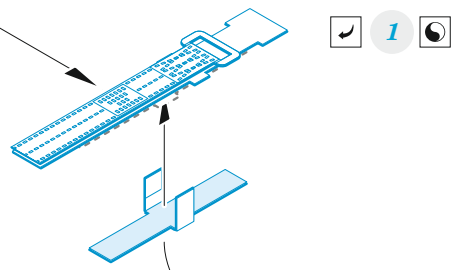

zoom **F-35B seatbelts STEEL**

eduard

33 364

1/32 detail set for TRUMPETER 1/32 kit • sada detailů pro stavebnici TRUMPETER 1/32

- APPLY EXPRESS MASK AND PAINT BEFORE GLUING
POUŽIT EXPRESS MASK NABARVIT PŘED SLEPENÍM
 - SYMMETRICAL ASSEMBLY
SYMETRICKÁ MONTÁŽ
 - REMOVE
ODSTRANIT
 - GRIND
OBROUSIT
 - DRILL HOLE
VRTÁT OTVOR
 - BEND
OHNOUT
 - OPTION
VOLBA
 - REPLACE
NAHRADIT
 - REVERSE SIDE
OTOČIT
- 1** COLORED ETCHED PARTS
LEPTANÉ BAREVNÉ DÍLY
- 1** ETCHED PARTS
LEPTANÉ NEBAREVNÉ DÍLY
- 1** ORIGINAL KIT PARTS
PŮVODNÍ DÍLY STAVEBNICE

ORIGINAL KIT PARTS
PŮVODNÍ DÍLY STAVEBNICE

PHOTO-ETCHED PARTS
LEPTANÉ DÍLY

PARTS TO BE REMOVED
DÍLY K ODSTRANĚNÍ

FILL
TMELIT

PE-6

seat