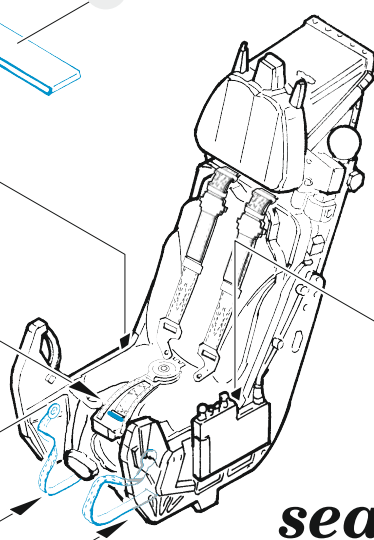

zoom **F-35B seatbelts STEEL**

eduard

33 364

1/32 detail set for TRUMPETER 1/32 kit • sada detailů pro stavebnici TRUMPETER 1/32

- APPLY EXPRESS MASK AND PAINT BEFORE GLUING
POUŽIT EXPRESS MASK NABARVIT PŘED SLEPENÍM
 - SYMMETRICAL ASSEMBLY
SYMETRICKÁ MONTÁŽ
 - REMOVE
ODSTRANIT
 - GRIND
OBROUSIT
 - DRILL HOLE
VRTÁT OTVOR
 - BEND
OHNOUT
 - OPTION
VOLBA
 - REPLACE
NAHRADIT
 - REVERSE SIDE
OTOČIT
- 1** COLORED ETCHED PARTS
LEPTANÉ BAREVNÉ DÍLY
- 1** ETCHED PARTS
LEPTANÉ NEBAREVNÉ DÍLY
- 1** ORIGINAL KIT PARTS
PŮVODNÍ DÍLY STAVEBNICE

ORIGINAL KIT PARTS
PŮVODNÍ DÍLY STAVEBNICE

PHOTO-ETCHED PARTS
LEPTANÉ DÍLY

PARTS TO BE REMOVED
DÍLY K ODSTRANĚNÍ

FILL
TMELIT

PE-6

seat