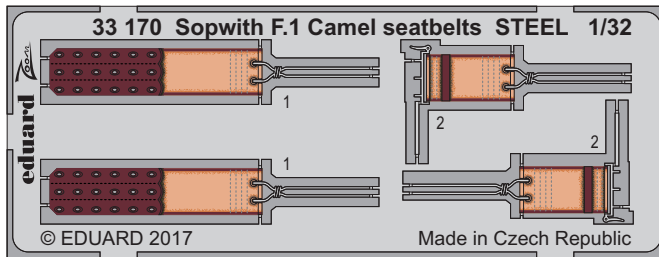

# Sopwith F.1 Camel seatbelts STEEL 1/32

eduard

detail set for 1/32 WINGNUT WINGS kit • sada detailů pro stavebnici 1/32 WINGNUT WINGS

- APPLY EXPRESS MASK AND PAINT BEFORE GLUING  
POUŽIT EXPRESS MASK NABARVIT PŘED SLEPENÍM
- SYMMETRICAL ASSEMBLY  
SYMETRICKÁ MONTÁŽ
- REMOVE  
ODSTRANIT
- GRIND  
OBROUSIT
- COLORED ETCHED PARTS  
LEPTANÉ BAREVNÉ DÍLY
- ETCHED PARTS  
LEPTANÉ NEBAREVNÉ DÍLY
- ORIGINAL KIT PARTS  
PŮVODNÍ DÍLY STAVEBNICE
- DRILL HOLE  
VRTAT OTVOR
- BEND  
OHNOUT
- OPTION  
VOLBA
- REPLACE  
NAHRADIT