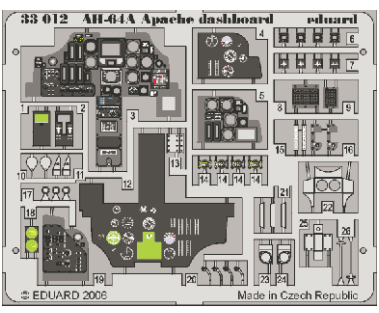

AH-64A Apache dashboard 1/35

1/35 scale detail set for Kangam kit • sada detailů pro model 1/35 Kangam

- APPLY EXPRESS MASK AND PAINT BEFORE GLUING
POUŽIT EXPRESS MASK NABARVIT PŘED SLEPENÍM
- SYMMETRICAL ASSEMBLY
SYMETRICKÁ MONTÁŽ
- REMOVE
ODSTRANIT
- GRIND
OBROUSIT
- DRILL HOLE
VRTAT OTVOR
- BEND
OHNOUT
- OPTION
VOLBA
- REPLACE
NAHRADIT

 ORIGINAL KIT PARTS
PŮVODNÍ DÍLY STAVEBNICE
 PHOTO-ETCHED PARTS
LEPTANÉ DÍLY
 PARTS TO BE REMOVED
DÍLY K ODSTRANĚNÍ
 FILL
TMELIT