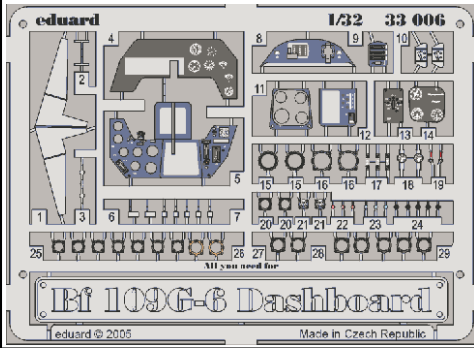

Bf 109G-6 dashboard

eduard

33 006

1/32 scale detail set for Hasegawa kit • sada detailů pro model 1/32 Hasegawa

- APPLY EXPRESS MASK AND PAINT BEFORE GLUING
POUŽIT EXPRESS MASK NABARVIT PŘED SLEPENÍM
- SYMMETRICAL ASSEMBLY
SYMETRICKÁ MONTÁŽ
- REMOVE
ODSTRANIT
- GRIND
OBROUSIT
- DRILL HOLE
VRTAT OTVOR
- BEND
OHNOUT
- OPTION
VOLBA
- REPLACE
NAHRADIT

ORIGINAL KIT PARTS
PŮVODNÍ DÍLY STAVEBNICE
 PHOTO-ETCHED PARTS
LEPTANÉ DÍLY
 PARTS TO BE REMOVED
DÍLY K ODSTRANĚNÍ
 FILL
TMELIT