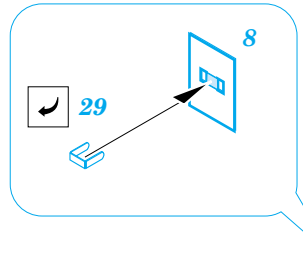

# Fw 190A-8 dashboard

33 004

1/32 scale detail set for **HASEGAWA** kit • sada detailů pro model 1/32 **HASEGAWA**

- ★ APPLY EXPRESS MASK AND PAINT BEFORE GLUING  
POUŽIT EXPRESS MASK NABARVIT PŘED SLEPENÍM
- ☉ SYMMETRICAL ASSEMBLY  
SYMETRICKÁ MONTÁŽ
- REMOVE  
ODSTRANIT
- ▨ GRIND  
OBROUSIT
- ⚪ DRILL HOLE  
VRTAT OTVOR
- ↪ BEND  
OHNOUT
- ? OPTION  
VOLBA
- Ⓜ REPLACE  
NAHRADIT

ORIGINAL KIT PARTS  
 PŮVODNÍ DÍLY STAVEBNICE

PHOTO-ETCHED PARTS  
 LEPTANÉ DÍLY

PARTS TO BE REMOVED  
 DÍLY K ODSTRANĚNÍ

FILL  
 TĚLIT

**plastic**  
 Ø - 0,5mm  
 l - 1mm