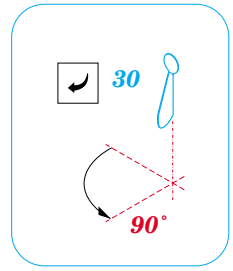

# Fw 190A-8 dashboard

33 004

1/32 scale detail set for **HASEGAWA** kit • sada detailů pro model 1/32 **HASEGAWA**

- ★ APPLY EXPRESS MASK AND PAINT BEFORE GLUING  
POUŽIT EXPRESS MASK NABARVIT PŘED SLEPENÍM
- ☉ SYMMETRICAL ASSEMBLY  
SYMETRICKÁ MONTÁŽ
- REMOVE  
ODSTRANIT
- ▨ GRIND  
OBROUSIT
- ⚪ DRILL HOLE  
VRTAT OTVOR
- ↪ BEND  
OHNOUT
- ? OPTION  
VOLBA
- Ⓜ REPLACE  
NAHRADIT

ORIGINAL KIT PARTS  
 PŮVODNÍ DÍLY STAVEBNICE

PHOTO-ETCHED PARTS  
 LEPTANÉ DÍLY

PARTS TO BE REMOVED  
 DÍLY K ODSTRANĚNÍ

FILL  
 TĚLIT

**plastic**  
 Ø - 0,5mm  
 l - 1mm