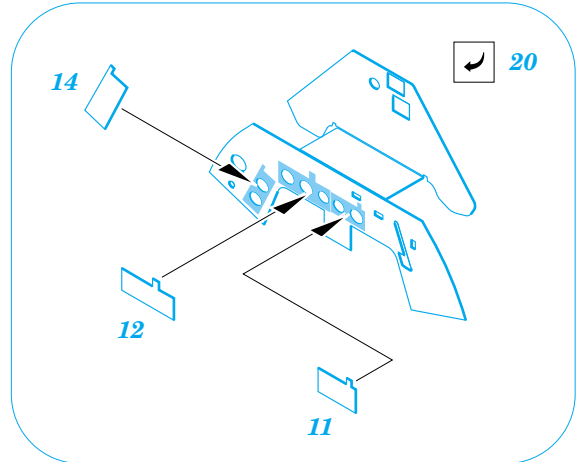

# Fw 190A-8 dashboard

33 004

1/32 scale detail set for **HASEGAWA** kit • sada detailů pro model 1/32 **HASEGAWA**

- ★ APPLY EXPRESS MASK AND PAINT BEFORE GLUING  
POUŽIT EXPRESS MASK NABARVIT PŘED SLEPENÍM
- ☉ SYMMETRICAL ASSEMBLY  
SYMETRICKÁ MONTÁŽ
- REMOVE  
ODSTRANIT
- ▨ GRIND  
OBROUSIT
- ⚪ DRILL HOLE  
VRTAT OTVOR
- ↪ BEND  
OHNOUT
- ? OPTION  
VOLBA
- Ⓜ REPLACE  
NAHRADIT

ORIGINAL KIT PARTS  
 PŮVODNÍ DÍLY STAVEBNICE

PHOTO-ETCHED PARTS  
 LEPTANÉ DÍLY

PARTS TO BE REMOVED  
 DÍLY K ODSTRANĚNÍ

FILL  
 TĚLIT

**plastic**  
 Ø - 0,5mm  
 l - 1mm