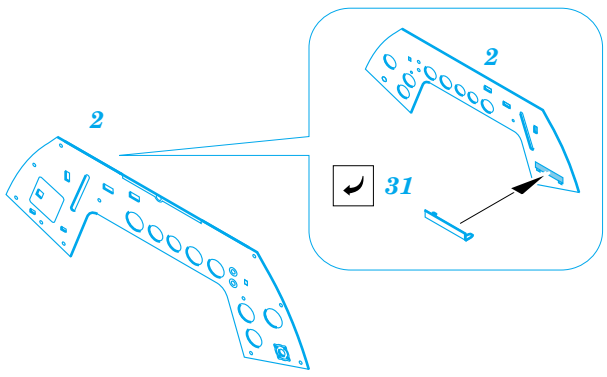

# Fw 190A-8 dashboard

33 004

1/32 scale detail set for **HASEGAWA** kit • sada detailů pro model 1/32 **HASEGAWA**

- ★ APPLY EXPRESS MASK AND PAINT BEFORE GLUING  
POUŽIT EXPRESS MASK NABARVIT PŘED SLEPENÍM
- ☉ SYMMETRICAL ASSEMBLY  
SYMETRICKÁ MONTÁŽ
- REMOVE  
ODSTRANIT
- ▨ GRIND  
OBROUSIT
- ⚪ DRILL HOLE  
VRTAT OTVOR
- ↪ BEND  
OHNOUT
- ? OPTION  
VOLBA
- Ⓜ REPLACE  
NAHRADIT

ORIGINAL KIT PARTS  
 PŮVODNÍ DÍLY STAVEBNICE

PHOTO-ETCHED PARTS  
 LEPTANÉ DÍLY

PARTS TO BE REMOVED  
 DÍLY K ODSTRANĚNÍ

FILL  
 TĚLIT

**plastic**  
 Ø - 0,5mm  
 l - 1mm