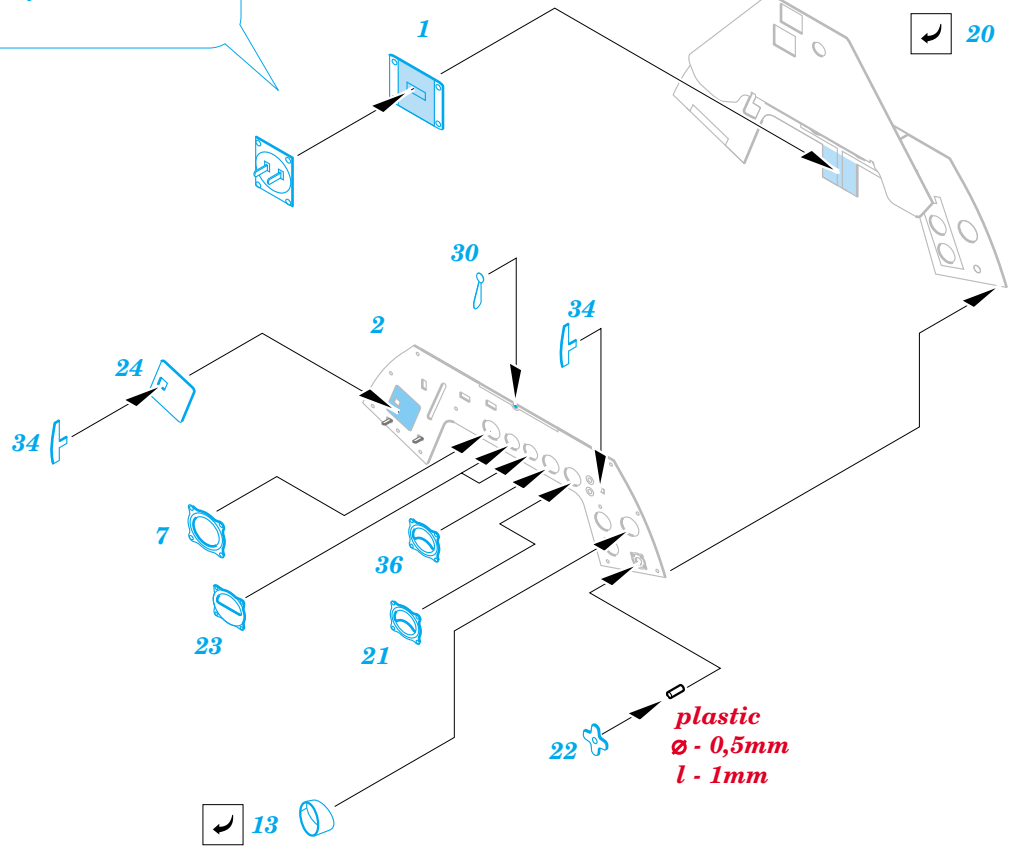

# Fw 190A-8 dashboard

33 004

1/32 scale detail set for **HASEGAWA** kit • sada detailů pro model 1/32 **HASEGAWA**

- ★ APPLY EXPRESS MASK AND PAINT BEFORE GLUING  
POUŽIT EXPRESS MASK NABARVIT PŘED SLEPENÍM
- ☉ SYMMETRICAL ASSEMBLY  
SYMETRICKÁ MONTÁŽ
- REMOVE  
ODSTRANIT
- ▨ GRIND  
OBROUSIT
- ⚪ DRILL HOLE  
VRTAT OTVOR
- ↪ BEND  
OHNOUT
- ? OPTION  
VOLBA
- Ⓜ REPLACE  
NAHRADIT

ORIGINAL KIT PARTS  
 PŮVODNÍ DÍLY STAVEBNICE

PHOTO-ETCHED PARTS  
 LEPTANÉ DÍLY

PARTS TO BE REMOVED  
 DÍLY K ODSTRANĚNÍ

FILL  
 TĚLIT

**plastic**  
 Ø - 0,5mm  
 l - 1mm