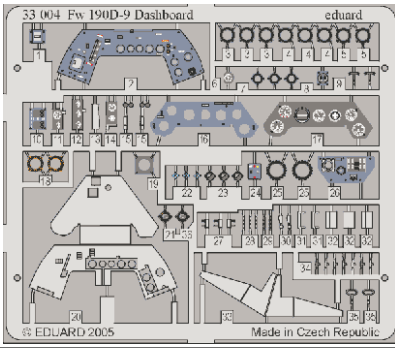

# Fw 190A-8 dashboard

33 004

1/32 scale detail set for **HASEGAWA** kit • sada detailů pro model 1/32 **HASEGAWA**

- ★ APPLY EXPRESS MASK AND PAINT BEFORE GLUING  
POUŽIT EXPRESS MASK NABARVIT PŘED SLEPENÍM
- ☉ SYMMETRICAL ASSEMBLY  
SYMETRICKÁ MONTÁŽ
- REMOVE  
ODSTRANIT
- ▨ GRIND  
OBROUSIT
- ⚪ DRILL HOLE  
VRTAT OTVOR
- ↪ BEND  
OHNOUT
- ? OPTION  
VOLBA
- Ⓜ REPLACE  
NAHRADIT

ORIGINAL KIT PARTS  
 PŮVODNÍ DÍLY STAVEBNICE

PHOTO-ETCHED PARTS  
 LEPTANÉ DÍLY

PARTS TO BE REMOVED  
 DÍLY K ODSTRANĚNÍ

FILL  
 TĚLIT

**plastic**  
 Ø - 0,5mm  
 l - 1mm