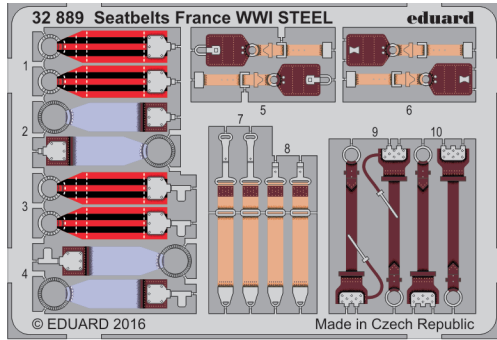

# Seatbelts France WWI STEEL

eduard

32 889

1/32 scale detail set • sada detailů pro model 1/32

- APPLY EXPRESS MASK AND PAINT BEFORE GLUING  
POUŽIT EXPRESS MASK NABARVIT PŘED SLEPENÍM
- SYMMETRICAL ASSEMBLY  
SYMETRICKÁ MONTÁŽ
- REMOVE  
ODSTRANIT
- GRIND  
OBROUSIT
- DRILL HOLE  
VRTAT OTVOR
- BEND  
OHNOUT
- OPTION  
VOLBA
- REPLACE  
NAHRADIT
- 1** COLORED ETCHED PARTS  
LEPTANÉ BAREVNÉ DÍLY
- 1** ETCHED PARTS  
LEPTANÉ NEBAREVNÉ DÍLY
- 1** ORIGINAL KIT PARTS  
PŮVODNÍ DÍLY STAVEBNICE

ORIGINAL KIT PARTS  
PŮVODNÍ DÍLY STAVEBNICE

PHOTO-ETCHED PARTS  
LEPTANÉ DÍLY

PARTS TO BE REMOVED  
DÍLY K ODSTRANĚNÍ

FILL  
TMELIT