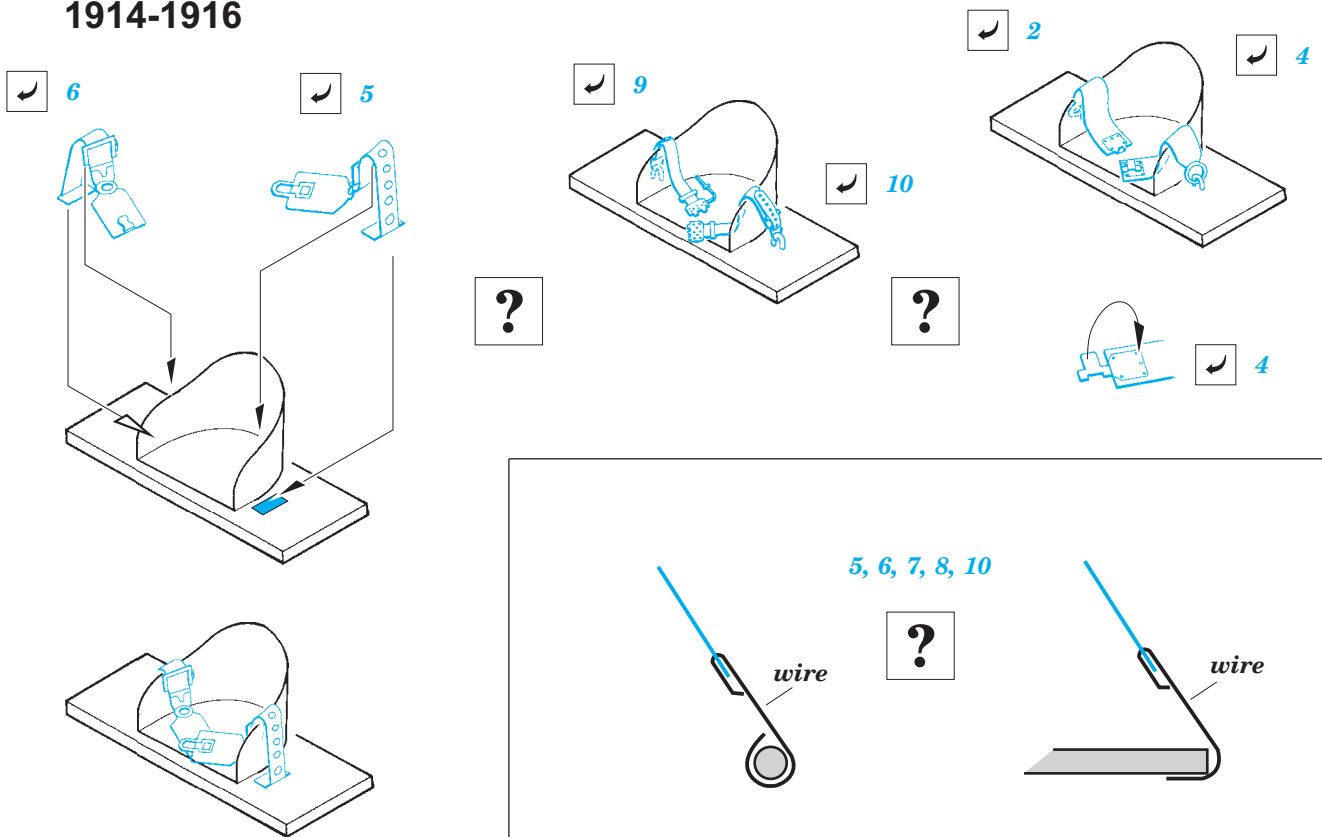

Seatbelts France WWI STEEL

eduard

32 889

1/32 scale detail set • sada detailů pro model 1/32

- APPLY EXPRESS MASK AND PAINT BEFORE GLUING
  POUŽIT EXPRESS MASK NABARVIT PŘED SLEPENÍM
- SYMMETRICAL ASSEMBLY
  SYMETRICKÁ MONTÁŽ
- REMOVE
  ODSTRANIT
- GRIND
  OBROUSIT
- DRILL HOLE
  VRTAT OTVOR
- BEND
  OHNOUT
- OPTION
  VOLBA
- REPLACE
  NAHRADIT
- **1** COLORED ETCHED PARTS
  LEPTANÉ BAREVNÉ DÍLY
- **1** ETCHED PARTS
  LEPTANÉ NEBAREVNÉ DÍLY
- **1** ORIGINAL KIT PARTS
  PŮVODNÍ DÍLY STAVEBNICE

ORIGINAL KIT PARTS
PŮVODNÍ DÍLY STAVEBNICE

PHOTO-ETCHED PARTS
LEPTANÉ DÍLY

PARTS TO BE REMOVED
DÍLY K ODSTRANĚNÍ

FILL
TMELIT

1914-1916

1914-1918