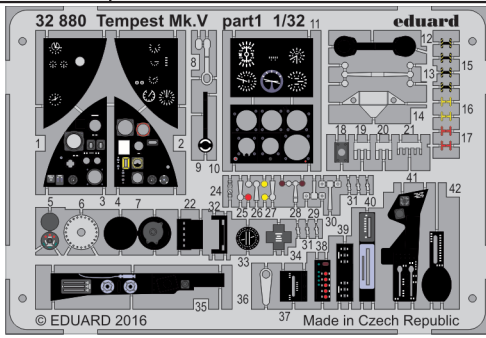

Tempest Mk.V

eduard

detail set for 1/32 SPECIAL HOBBY No. 32052 kit • sada detailů pro stavebnici 1/32 SPECIAL HOBBY No. 32052

32 880

- APPLY EXPRESS MASK AND PAINT BEFORE GLUING
POUŽIT EXPRESS MASK NABARVIT PŘED SLEPENÍM
- SYMMETRICAL ASSEMBLY
SYMETRICKÁ MONTÁŽ
- REMOVE
ODSTRANIT
- GRIND
OBROUSIT
- DRILL HOLE
VRTAT OTVOR
- BEND
OHNOUT
- OPTION
VOLBA
- REPLACE
NAHRADIT
- COLORED ETCHED PARTS
LEPTANÉ BAREVNÉ DÍLY
- ETCHED PARTS
LEPTANÉ NEBAREVNÉ DÍLY
- ORIGINAL KIT PARTS
PŮVODNÍ DÍLY STAVEBNICE

ORIGINAL KIT PARTS
PŮVODNÍ DÍLY STAVEBNICE

PHOTO-ETCHED PARTS
LEPTANÉ DÍLY

PARTS TO BE REMOVED
DÍLY K ODSTRANĚNÍ

FILL
TMELIT