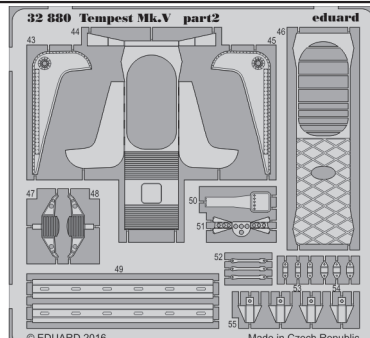

Tempest Mk.V

eduard

detail set for 1/32 SPECIAL HOBBY No. 32052 kit • sada detailů pro stavebnici 1/32 SPECIAL HOBBY No. 32052

32 880

- APPLY EXPRESS MASK AND PAINT BEFORE GLUING
POUŽIT EXPRESS MASK NABARVIT PŘED SLEPENÍM
- SYMMETRICAL ASSEMBLY
SYMETRICKÁ MONTÁŽ
- REMOVE
ODSTRANIT
- GRIND
OBROUSIT
- DRILL HOLE
VRTAT OTVOR
- BEND
OHNOUT
- OPTION
VOLBA
- REPLACE
NAHRADIT
- COLORED ETCHED PARTS
LEPTANÉ BAREVNÉ DÍLY
- ETCHED PARTS
LEPTANÉ NEBAREVNÉ DÍLY
- ORIGINAL KIT PARTS
PŮVODNÍ DÍLY STAVEBNICE

ORIGINAL KIT PARTS
PŮVODNÍ DÍLY STAVEBNICE

PHOTO-ETCHED PARTS
LEPTANÉ DÍLY

PARTS TO BE REMOVED
DÍLY K ODSTRANĚNÍ

FILL
TMELIT