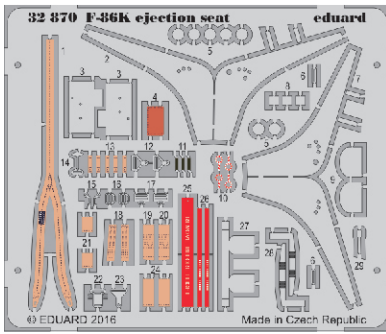

# F-86K ejection seat

eduard

detail set for 1/32 KittyHawk KH32008 kit • sada detailů pro stavebnici 1/32 KittyHawk KH32008

**32 870**

- APPLY EXPRESS MASK AND PAINT BEFORE GLUING  
POUŽIT EXPRESS MASK NABARVIT PŘED SLEPENÍM
- SYMMETRICAL ASSEMBLY  
SYMETRICKÁ MONTÁŽ
- REMOVE  
ODSTRANIT
- GRIND  
OBROUSIT
- DRILL HOLE  
VRTAT OTVOR
- BEND  
OHNOUT
- OPTION  
VOLBA
- REPLACE  
NAHRADIT
- 1** COLORED ETCHED PARTS  
LEPTANÉ BAREVNÉ DÍLY
- 1** ETCHED PARTS  
LEPTANÉ NEBAREVNÉ DÍLY
- 1** ORIGINAL KIT PARTS  
PŮVODNÍ DÍLY STAVEBNICE

**ORIGINAL KIT PARTS**  
PŮVODNÍ DÍLY STAVEBNICE

**PHOTO-ETCHED PARTS**  
LEPTANÉ DÍLY

**PARTS TO BE REMOVED**  
DÍLY K ODSTRANĚNÍ

**FILL**  
TMELIT