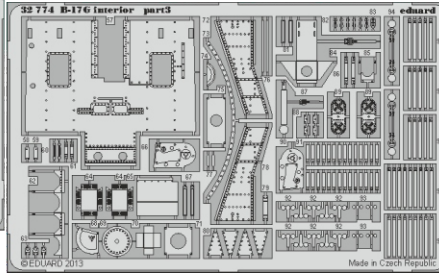

# B-17G interior

eduard

32 774

1/32 scale detail set for HK MODELS kit • sada detailů pro model 1/32 HK MODELS

- APPLY EXPRESS MASK AND PAINT BEFORE GLUING  
POUŽIT EXPRESS MASK NABARVIT PŘED SLEPENÍM
- SYMMETRICAL ASSEMBLY  
SYMETRICKÁ MONTÁŽ
- REMOVE  
ODSTRANIT
- GRIND  
OBROUSIT
- DRILL HOLE  
VRTAT OTVOR
- COLORED ETCHED PARTS  
LEPTANÉ BAREVNÉ DÍLY
- BEND  
OHNOUT
- OPTION  
VOLBA
- REPLACE  
NAHRADIT

ORIGINAL KIT PARTS  
PŮVODNÍ DÍLY STAVEBNICE

PHOTO-ETCHED PARTS  
LEPTANÉ DÍLY

PARTS TO BE REMOVED  
DÍLY K ODSTRANĚNÍ

FILL  
TMELIT