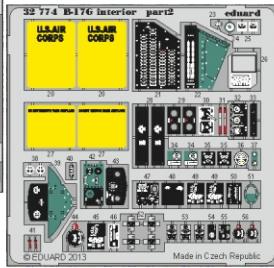

# B-17G interior

eduard

32 774

1/32 scale detail set for HK MODELS kit • sada detailů pro model 1/32 HK MODELS

- APPLY EXPRESS MASK AND PAINT BEFORE GLUING  
POUŽIT EXPRESS MASK NABARVIT PŘED SLEPENÍM
- SYMMETRICAL ASSEMBLY  
SYMETRICKÁ MONTÁŽ
- REMOVE  
ODSTRANIT
- GRIND  
OBROUSIT
- DRILL HOLE  
VRTAT OTVOR
- COLORED ETCHED PARTS  
LEPTANÉ BAREVNÉ DÍLY
- BEND  
OHNOUT
- OPTION  
VOLBA
- REPLACE  
NAHRADIT

ORIGINAL KIT PARTS  
PŮVODNÍ DÍLY STAVEBNICE

PHOTO-ETCHED PARTS  
LEPTANÉ DÍLY

PARTS TO BE REMOVED  
DÍLY K ODSTRANĚNÍ

FILL  
TMELIT