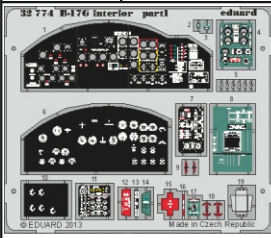

# B-17G interior

eduard

32 774

1/32 scale detail set for HK MODELS kit • sada detailů pro model 1/32 HK MODELS

- APPLY EXPRESS MASK AND PAINT BEFORE GLUING  
POUŽIT EXPRESS MASK NABARVIT PŘED SLEPENÍM
- SYMMETRICAL ASSEMBLY  
SYMETRICKÁ MONTÁŽ
- REMOVE  
ODSTRANIT
- GRIND  
OBROUSIT
- DRILL HOLE  
VRTAT OTVOR
- COLORED ETCHED PARTS  
LEPTANÉ BAREVNÉ DÍLY
- BEND  
OHNOUT
- OPTION  
VOLBA
- REPLACE  
NAHRADIT

ORIGINAL KIT PARTS  
PŮVODNÍ DÍLY STAVEBNICE

PHOTO-ETCHED PARTS  
LEPTANÉ DÍLY

PARTS TO BE REMOVED  
DÍLY K ODSTRANĚNÍ

FILL  
TMELIT