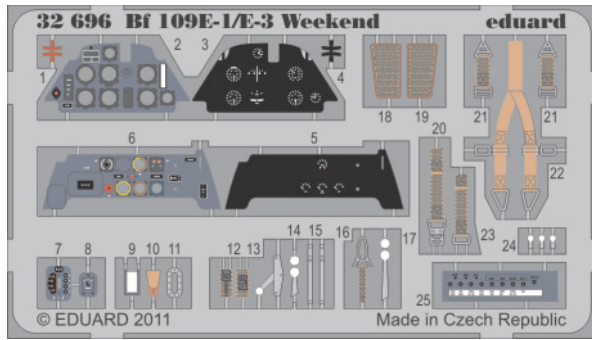

Bf 109E-1/E-3 Weekend

eduard

32 696

1/32 scale detail set for Eduard kit • sada detailů pro model 1/32 Eduard

- APPLY EXPRESS MASK AND PAINT BEFORE GLUING
POUŽIT EXPRESS MASK NABARVIT PŘED SLEPENÍM
- SYMMETRICAL ASSEMBLY
SYMETRICKÁ MONTÁŽ
- REMOVE
ODSTRANIT
- GRIND
OBROUSIT
- DRILL HOLE
VRTAT OTVOR
- BEND
OHNOUT
- OPTION
VOLBA
- REPLACE
NAHRADIT

ORIGINAL KIT PARTS
PŮVODNÍ DÍLY STAVEBNICE

PHOTO-ETCHED PARTS
LEPTANÉ DÍLY

PARTS TO BE REMOVED
DÍLY K ODSTRANĚNÍ

FILL
TMELIT