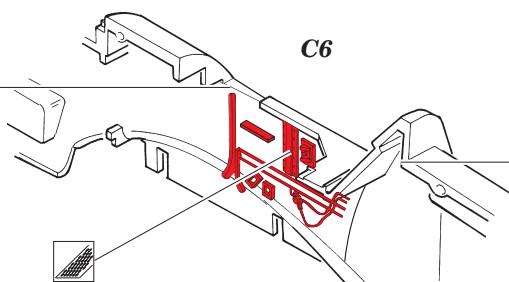

Bf 109G-10 interior

eduard

32 636

1/32 scale detail set for HASEGAWA kit • sada detailů pro model 1/32 HASEGAWA

- APPLY EXPRESS MASK AND PAINT BEFORE GLUING
POUŽIT EXPRESS MASK NABARVIT PŘED SLEPENÍM
- SYMMETRICAL ASSEMBLY
SYMETRICKÁ MONTÁŽ
- REMOVE
ODSTRANIT
- GRIND
OBRUSIT
- DRILL HOLE
VRTAT OTVOR
- BEND
OHNOUT
- OPTION
VOLBA
- REPLACE
NAHRADIT

film

ORIGINAL KIT PARTS
PŮVODNÍ DÍLY STAVEBNICE

PHOTO-ETCHED PARTS
LEPTANÉ DÍLY

PARTS TO BE REMOVED
DÍLY K ODSTRANĚNÍ

FILL
TMELIT

REFERENCES:

German aircraft in interiors 1935-1945.....K.A. Merrick