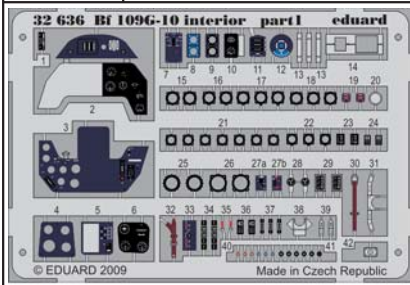

Bf 109G-10 interior

eduard

32 636

1/32 scale detail set for HASEGAWA kit • sada detailů pro model 1/32 HASEGAWA

- APPLY EXPRESS MASK AND PAINT BEFORE GLUING
POUŽIT EXPRESS MASK NABARVIT PŘED SLEPENÍM
- SYMMETRICAL ASSEMBLY
SYMETRICKÁ MONTÁŽ
- REMOVE
ODSTRANIT
- GRIND
OBRUSIT
- DRILL HOLE
VRTAT OTVOR
- BEND
OHNOUT
- OPTION
VOLBA
- REPLACE
NAHRADIT

film

ORIGINAL KIT PARTS
PŮVODNÍ DÍLY STAVEBNICE

PHOTO-ETCHED PARTS
LEPTANÉ DÍLY

PARTS TO BE REMOVED
DÍLY K ODSTRANĚNÍ

FILL
TMELIT

REFERENCES:

German aircraft in interiors 1935-1945.....K.A. Merrick