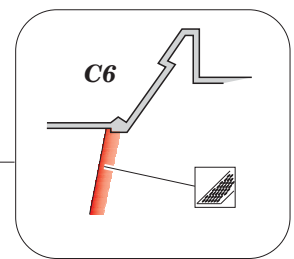

Bf 109G-10 interior

eduard

32 636

1/32 scale detail set for HASEGAWA kit • sada detailů pro model 1/32 HASEGAWA

- APPLY EXPRESS MASK AND PAINT BEFORE GLUING
POUŽIT EXPRESS MASK NABARVIT PŘED SLEPENÍM
- SYMMETRICAL ASSEMBLY
SYMETRICKÁ MONTÁŽ
- REMOVE
ODSTRANIT
- GRIND
OBRUSIT
- DRILL HOLE
VRTAT OTVOR
- BEND
OHNOUT
- OPTION
VOLBA
- REPLACE
NAHRADIT

film

ORIGINAL KIT PARTS
PŮVODNÍ DÍLY STAVEBNICE

PHOTO-ETCHED PARTS
LEPTANÉ DÍLY

PARTS TO BE REMOVED
DÍLY K ODSTRANĚNÍ

FILL
TMELIT

REFERENCES:

German aircraft in interiors 1935-1945.....K.A. Merrick