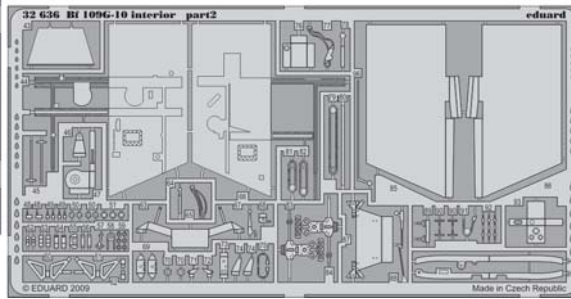

Bf 109G-10 interior

eduard

32 636

1/32 scale detail set for HASEGAWA kit • sada detailů pro model 1/32 HASEGAWA

- APPLY EXPRESS MASK AND PAINT BEFORE GLUING
POUŽIT EXPRESS MASK NABARVIT PŘED SLEPENÍM
- SYMMETRICAL ASSEMBLY
SYMETRICKÁ MONTÁŽ
- REMOVE
ODSTRANIT
- GRIND
OBRUSIT
- DRILL HOLE
VRTAT OTVOR
- BEND
OHNOUT
- OPTION
VOLBA
- REPLACE
NAHRADIT

film

ORIGINAL KIT PARTS
PŮVODNÍ DÍLY STAVEBNICE

PHOTO-ETCHED PARTS
LEPTANÉ DÍLY

PARTS TO BE REMOVED
DÍLY K ODSTRANĚNÍ

FILL
TMELIT

REFERENCES:

German aircraft in interiors 1935-1945.....K.A. Merrick