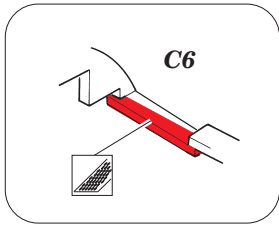

Bf 109G-10 interior

eduard

32 636

1/32 scale detail set for HASEGAWA kit • sada detailů pro model 1/32 HASEGAWA

- APPLY EXPRESS MASK AND PAINT BEFORE GLUING
POUŽIT EXPRESS MASK NABARVIT PŘED SLEPENÍM
- SYMMETRICAL ASSEMBLY
SYMETRICKÁ MONTÁŽ
- REMOVE
ODSTRANIT
- GRIND
OBRUSIT
- DRILL HOLE
VRTAT OTVOR
- BEND
OHNOUT
- OPTION
VOLBA
- REPLACE
NAHRADIT

film

ORIGINAL KIT PARTS
PŮVODNÍ DÍLY STAVEBNICE

PHOTO-ETCHED PARTS
LEPTANÉ DÍLY

PARTS TO BE REMOVED
DÍLY K ODSTRANĚNÍ

FILL
TMELIT

REFERENCES:

German aircraft in interiors 1935-1945.....K.A. Merrick