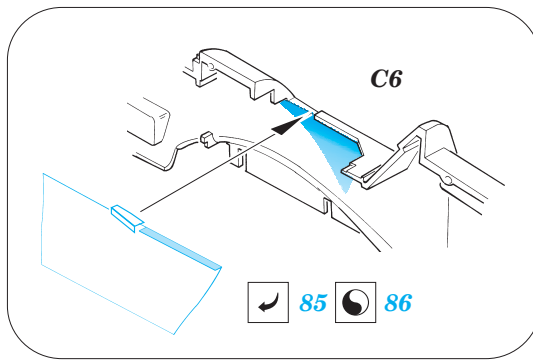

Bf 109G-10 interior

eduard

32 636

1/32 scale detail set for HASEGAWA kit • sada detailů pro model 1/32 HASEGAWA

- APPLY EXPRESS MASK AND PAINT BEFORE GLUING
POUŽIT EXPRESS MASK NABARVIT PŘED SLEPENÍM
- SYMMETRICAL ASSEMBLY
SYMETRICKÁ MONTÁŽ
- REMOVE
ODSTRANIT
- GRIND
OBRUSIT
- DRILL HOLE
VRTAT OTVOR
- BEND
OHNOUT
- OPTION
VOLBA
- REPLACE
NAHRADIT

film

ORIGINAL KIT PARTS
PŮVODNÍ DÍLY STAVEBNICE

PHOTO-ETCHED PARTS
LEPTANÉ DÍLY

PARTS TO BE REMOVED
DÍLY K ODSTRANĚNÍ

FILL
TMELIT

REFERENCES:

German aircraft in interiors 1935-1945.....K.A. Merrick