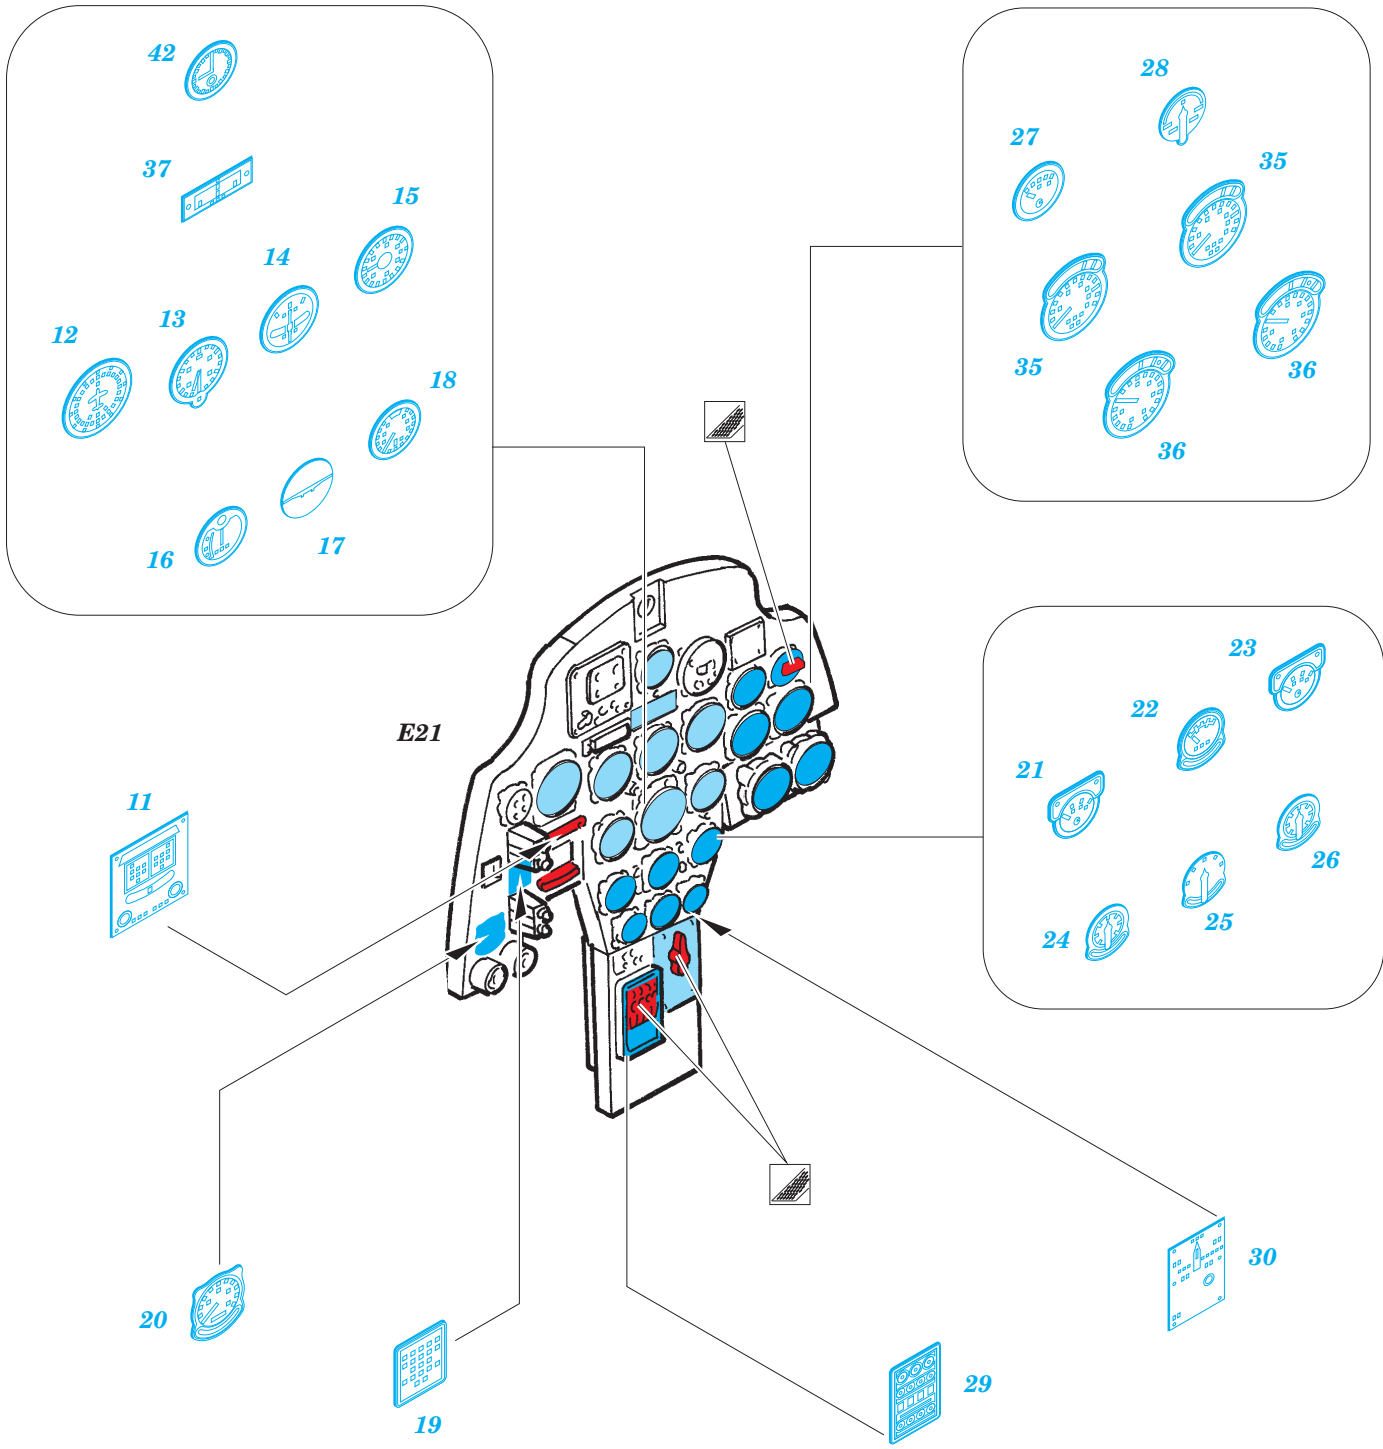

Bf 110C interior

eduard

32 628

1/32 scale detail set for DRAGON kit • sada detailů pro model 1/32 DRAGON

- APPLY EXPRESS MASK AND PAINT BEFORE GLUING
POUŽIT EXPRESS MASK NABARVIT PŘED SLEPENÍM
- SYMMETRICAL ASSEMBLY
SYMETRICKÁ MONTÁŽ
- REMOVE
ODSTRANIT
- GRIND
OBROUSIT
- DRILL HOLE
VRTAT OTVOR
- BEND
OHNOUT
- OPTION
VOLBA
- REPLACE
NAHRADIT

- ORIGINAL KIT PARTS
PŮVODNÍ DÍLY STAVEBNICE
- PHOTO-ETCHED PARTS
LEPTANÉ DÍLY
- PARTS TO BE REMOVED
DÍLY K ODSTRANĚNÍ
- FILL
TMELIT

REFERENCES:

Walk around #24.....Messerschmitt Bf 110

Aero detail.....Messerschmitt Bf 110