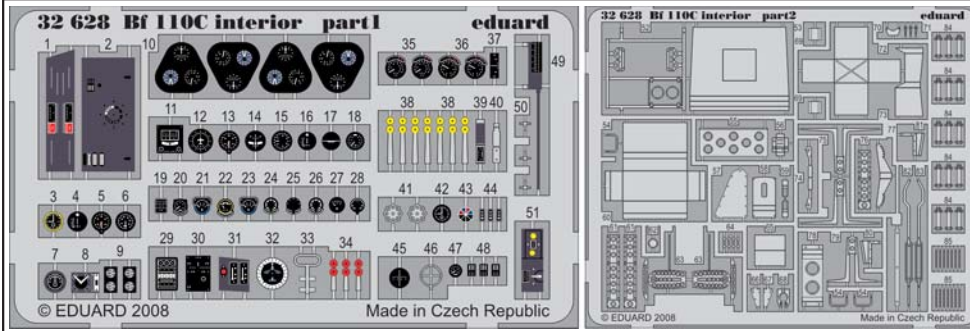

Bf 110C interior

eduard

32 628

1/32 scale detail set for DRAGON kit • sada detailů pro model 1/32 DRAGON

- APPLY EXPRESS MASK AND PAINT BEFORE GLUING
POUŽIT EXPRESS MASK NABARVIT PŘED SLEPENÍM
- SYMMETRICAL ASSEMBLY
SYMETRICKÁ MONTÁŽ
- REMOVE
ODSTRANIT
- GRIND
OBROUSIT
- DRILL HOLE
VRTAT OTVOR
- BEND
OHNOUT
- OPTION
VOLBA
- REPLACE
NAHRADIT