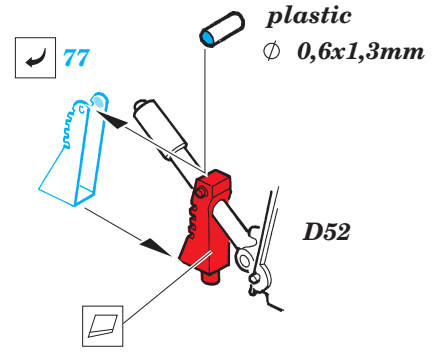

Bf 110C interior

eduard

32 628

1/32 scale detail set for DRAGON kit • sada detailů pro model 1/32 DRAGON

- APPLY EXPRESS MASK AND PAINT BEFORE GLUING
POUŽIT EXPRESS MASK NABARVIT PŘED SLEPENÍM
- SYMMETRICAL ASSEMBLY
SYMETRICKÁ MONTÁŽ
- REMOVE
ODSTRANIT
- GRIND
OBROUSIT
- DRILL HOLE
VRTAT OTVOR
- BEND
OHNOUT
- OPTION
VOLBA
- REPLACE
NAHRADIT

- ORIGINAL KIT PARTS
PŮVODNÍ DÍLY STAVEBNICE
- PHOTO-ETCHED PARTS
LEPTANÉ DÍLY
- PARTS TO BE REMOVED
DÍLY K ODSTRANĚNÍ
- FILL
TMELIT

REFERENCES:

Walk around #24.....Messerschmitt Bf 110

Aero detail.....Messerschmitt Bf 110