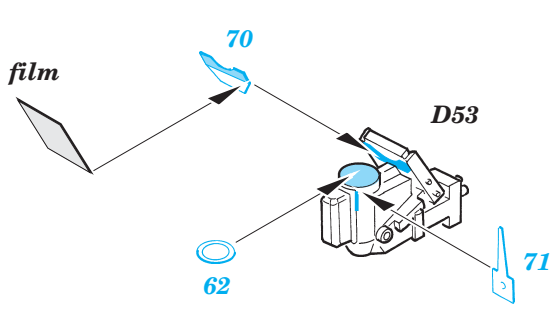

Bf 110C interior

eduard

32 628

1/32 scale detail set for DRAGON kit • sada detailů pro model 1/32 DRAGON

- APPLY EXPRESS MASK AND PAINT BEFORE GLUING
POUŽIT EXPRESS MASK NABARVIT PŘED SLEPENÍM
- SYMMETRICAL ASSEMBLY
SYMETRICKÁ MONTÁŽ
- REMOVE
ODSTRANIT
- GRIND
OBROUSIT
- DRILL HOLE
VRTAT OTVOR
- BEND
OHNOUT
- OPTION
VOLBA
- REPLACE
NAHRADIT

- ORIGINAL KIT PARTS
PŮVODNÍ DÍLY STAVEBNICE
- PHOTO-ETCHED PARTS
LEPTANÉ DÍLY
- PARTS TO BE REMOVED
DÍLY K ODSTRANĚNÍ
- FILL
TMELIT

REFERENCES:

Walk around #24.....Messerschmitt Bf 110

Aero detail.....Messerschmitt Bf 110