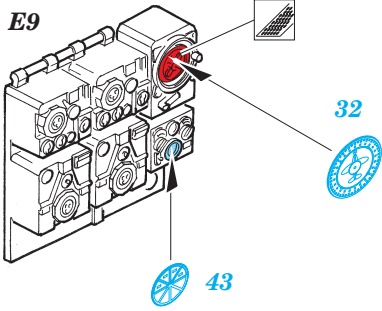

Bf 110C interior

eduard

32 628

1/32 scale detail set for DRAGON kit • sada detailů pro model 1/32 DRAGON

- APPLY EXPRESS MASK AND PAINT BEFORE GLUING
POUŽIT EXPRESS MASK NABARVIT PŘED SLEPENÍM
- SYMMETRICAL ASSEMBLY
SYMETRICKÁ MONTÁŽ
- REMOVE
ODSTRANIT
- GRIND
OBROUSIT
- DRILL HOLE
VRTAT OTVOR
- BEND
OHNOUT
- OPTION
VOLBA
- REPLACE
NAHRADIT

- ORIGINAL KIT PARTS
PŮVODNÍ DÍLY STAVEBNICE
- PHOTO-ETCHED PARTS
LEPTANÉ DÍLY
- PARTS TO BE REMOVED
DÍLY K ODSTRANĚNÍ
- FILL
TMELIT

REFERENCES:

Walk around #24.....Messerschmitt Bf 110

Aero detail.....Messerschmitt Bf 110