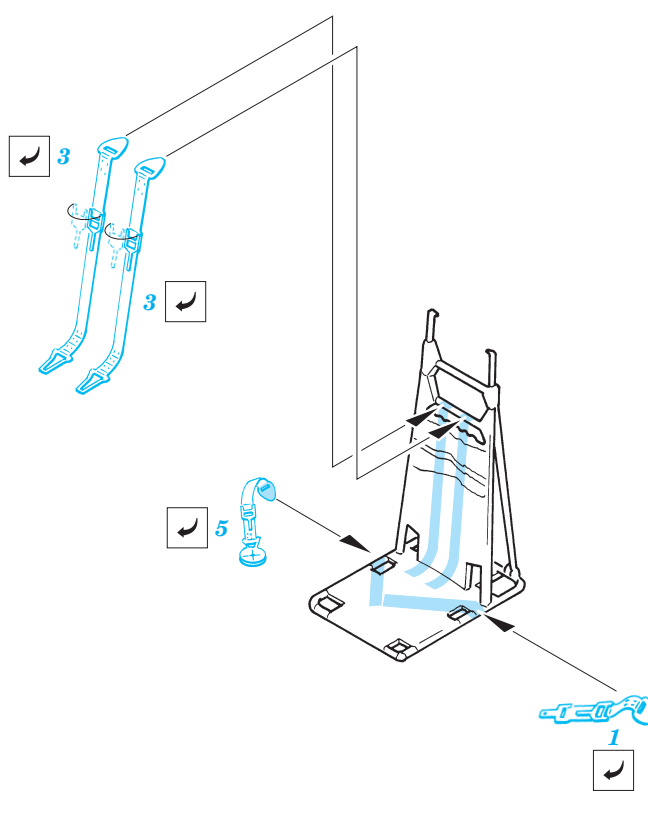

 ORIGINAL KIT PARTS
PŮVODNÍ DÍLY STAVEBNICE

 PHOTO-ETCHED PARTS
LEPTANÉ DÍLY

 PARTS TO BE REMOVED
DÍLY K ODSTRANĚNÍ

 FILL
TMELIT

Gunners Seats A, B
2 pcs

Troop Seats C, D, E
10 pcs