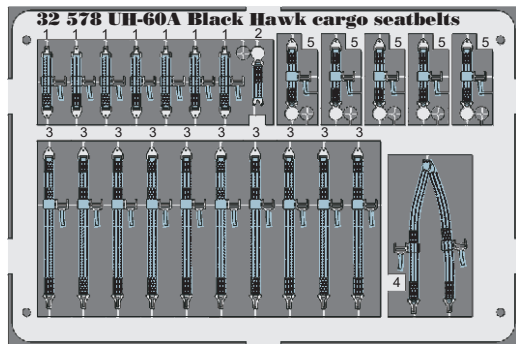

UH-60 Black Hawk cargo seatbelts

eduard

1/35 scale detail set for Academy/Italeri kit • sada detailů pro model Academy/ Italeri 1/35

32 578

-  SYMMETRICAL ASSEMBLY
SYMETRICKÁ MONTÁŽ
-  REMOVE
ODSTRANIT
-  BEND
OHNOUT
-  REPLACE
NAHRADIT
-  GRIND
OBROUSIT
-  OPTION
VOLBA

 ORIGINAL KIT PARTS
PŮVODNÍ DÍLY STAVEBNICE

 PHOTO-ETCHED PARTS
LEPTANÉ DÍLY

 PARTS TO BE REMOVED
DÍLY K ODSTRANĚNÍ

 FILL
TMELIT

Gunners Seats A, B
2 pcs

Troop Seats C, D, E
10 pcs