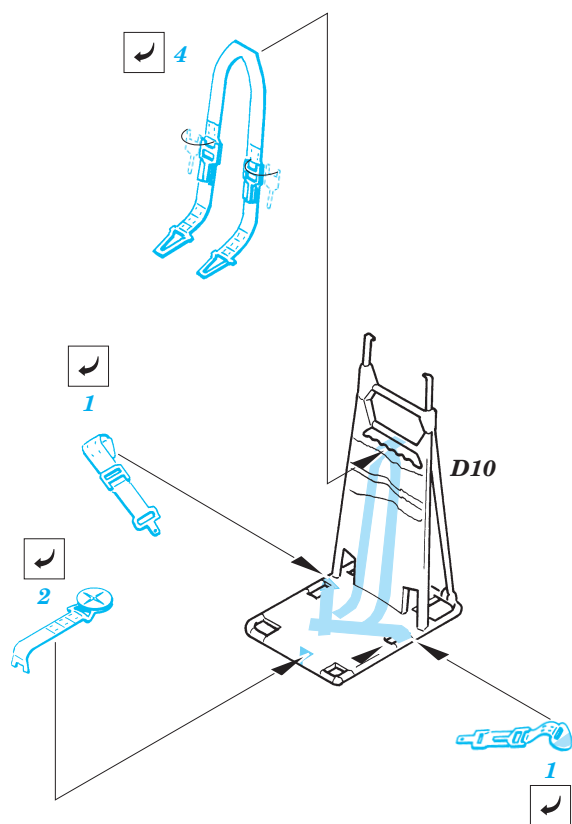

UH-60 Black Hawk cargo seatbelts

eduard

1/35 scale detail set for Academy/Italeri kit • sada detailů pro model Academy/ Italeri 1/35

32 578

-  SYMMETRICAL ASSEMBLY
SYMETRICKÁ MONTÁŽ
-  REMOVE
ODSTRANIT
-  BEND
OHNOUT
-  REPLACE
NAHRADIT
-  GRIND
OBROUSIT
-  OPTION
VOLBA

 ORIGINAL KIT PARTS
PŮVODNÍ DÍLY STAVEBNICE

 PHOTO-ETCHED PARTS
LEPTANÉ DÍLY

 PARTS TO BE REMOVED
DÍLY K ODSTRANĚNÍ

 FILL
TMELIT

Gunners Seats A, B
2 pcs

Troop Seats C, D, E
10 pcs