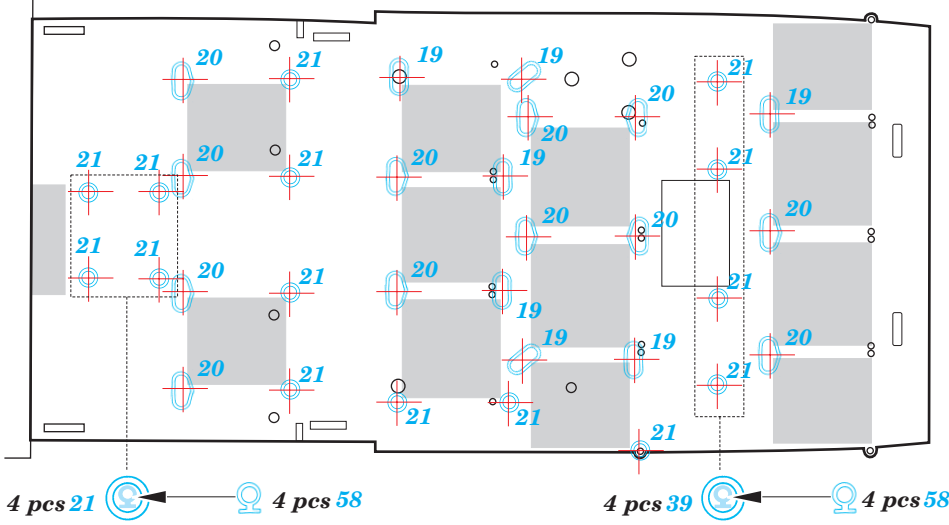

# UH-60A Black Hawk interior

eduard

1/35 scale detail set for Italeri kit • sada detailů pro model Italeri 1/35

32 575

-  SYMMETRICAL ASSEMBLY  
SYMETRICKÁ MONTÁŽ
-  REMOVE  
ODSTRANIT
-  BEND  
OHNOUT
-  REPLACE  
NAHRADIT
-  GRIND  
OBROUSIT
-  OPTION  
VOLBA

■ ORIGINAL KIT PARTS  
PŮVODNÍ DÍLY STAVEBNICE
 ■ PHOTO-ETCHED PARTS  
LEPTANÉ DÍLY
 ■ PARTS TO BE REMOVED  
DÍLY K ODSTRANĚNÍ
 ■ FILL  
TMELIT

**INTO SCALE 1:35 (1:1) CUT OF AND APPLY FOR EXACT LOCATION OF SEAT POSITIONS**

**Parts 58 use without seats only**