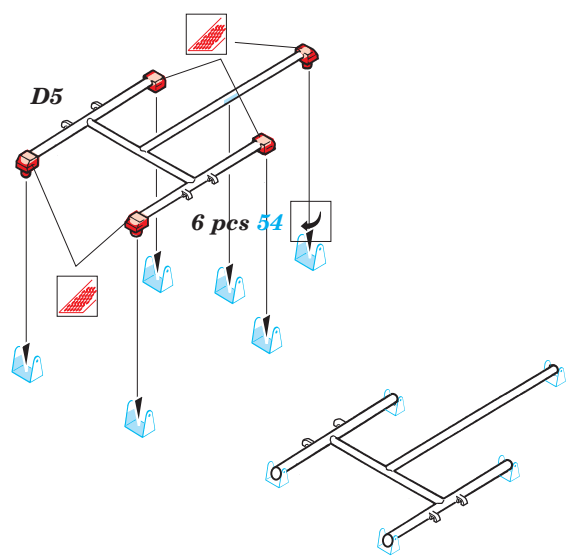

# UH-60A Black Hawk interior

eduard

1/35 scale detail set for Italeri kit • sada detailů pro model Italeri 1/35

32 575

-  SYMMETRICAL ASSEMBLY  
SYMETRICKÁ MONTÁŽ
-  REMOVE  
ODSTRANIT
-  BEND  
OHNOUT
-  REPLACE  
NAHRADIT
-  GRIND  
OBROUSIT
-  OPTION  
VOLBA

■ ORIGINAL KIT PARTS  
PŮVODNÍ DÍLY STAVEBNICE
 ■ PHOTO-ETCHED PARTS  
LEPTANÉ DÍLY
 ■ PARTS TO BE REMOVED  
DÍLY K ODSTRANĚNÍ
 ■ FILL  
TMELIT

**INTO SCALE 1:35 (1:1) CUT OF AND APPLY FOR EXACT LOCATION OF SEAT POSITIONS**

**Parts 58 use without seats only**