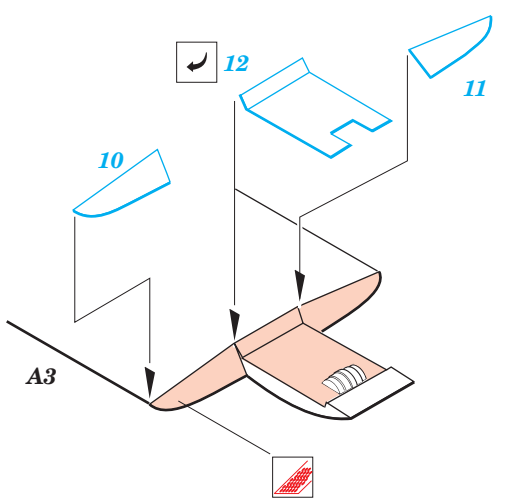

# UH-60A Black Hawk interior

eduard

1/35 scale detail set for Italeri kit • sada detailů pro model Italeri 1/35

32 575

-  SYMMETRICAL ASSEMBLY  
SYMETRICKÁ MONTÁŽ
-  REMOVE  
ODSTRANIT
-  BEND  
OHNOUT
-  REPLACE  
NAHRADIT
-  GRIND  
OBROUSIT
-  OPTION  
VOLBA

■ ORIGINAL KIT PARTS  
PŮVODNÍ DÍLY STAVEBNICE
 ■ PHOTO-ETCHED PARTS  
LEPTANÉ DÍLY
 ■ PARTS TO BE REMOVED  
DÍLY K ODSTRANĚNÍ
 ■ FILL  
TMELIT

**INTO SCALE 1:35 (1:1) CUT OF AND APPLY FOR EXACT LOCATION OF SEAT POSITIONS**

**Parts 58 use without seats only**