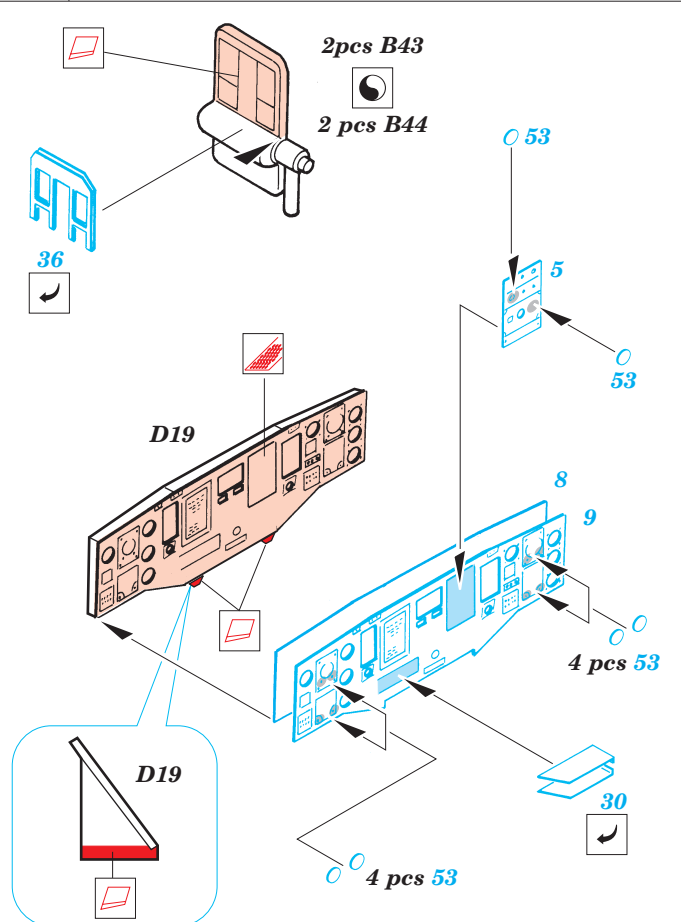

# UH-60A Black Hawk interior

eduard

1/35 scale detail set for Italeri kit • sada detailů pro model Italeri 1/35

32 575

-  SYMMETRICAL ASSEMBLY  
SYMETRICKÁ MONTÁŽ
-  REMOVE  
ODSTRANIT
-  BEND  
OHNOUT
-  REPLACE  
NAHRADIT
-  GRIND  
OBROUSIT
-  OPTION  
VOLBA

■ ORIGINAL KIT PARTS  
PŮVODNÍ DÍLY STAVEBNICE
 ■ PHOTO-ETCHED PARTS  
LEPTANÉ DÍLY
 ■ PARTS TO BE REMOVED  
DÍLY K ODSTRANĚNÍ
 ■ FILL  
TMELIT

**INTO SCALE 1:35 (1:1) CUT OF AND APPLY FOR EXACT LOCATION OF SEAT POSITIONS**

**Parts 58 use without seats only**