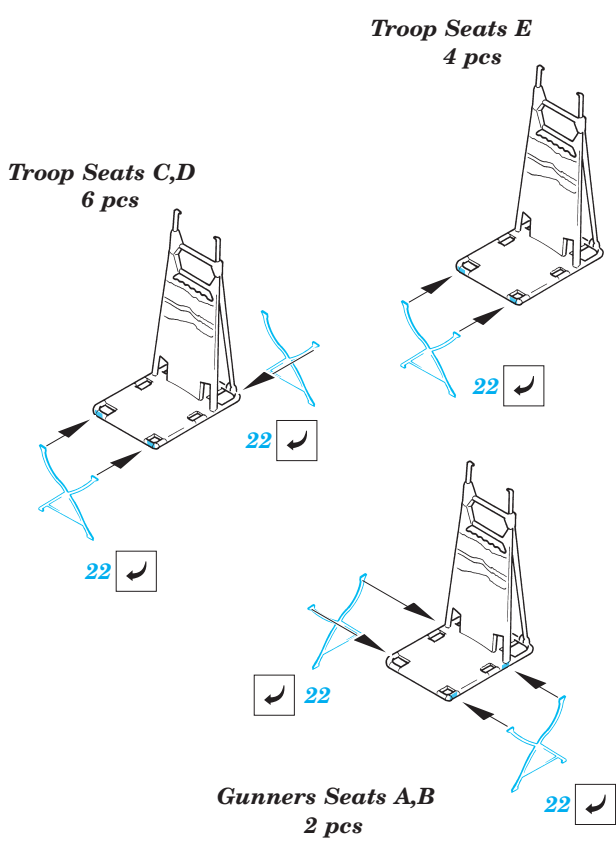

# UH-60A Black Hawk interior

eduard

1/35 scale detail set for Italeri kit • sada detailů pro model Italeri 1/35

32 575

-  SYMMETRICAL ASSEMBLY  
SYMETRICKÁ MONTÁŽ
-  REMOVE  
ODSTRANIT
-  BEND  
OHNOUT
-  REPLACE  
NAHRADIT
-  GRIND  
OBROUSIT
-  OPTION  
VOLBA

■ ORIGINAL KIT PARTS  
PŮVODNÍ DÍLY STAVEBNICE
 ■ PHOTO-ETCHED PARTS  
LEPTANÉ DÍLY
 ■ PARTS TO BE REMOVED  
DÍLY K ODSTRANĚNÍ
 ■ FILL  
TMELIT

**INTO SCALE 1:35 (1:1) CUT OF AND APPLY FOR EXACT LOCATION OF SEAT POSITIONS**

**Parts 58 use without seats only**

# Cabin Assembly

2 sets