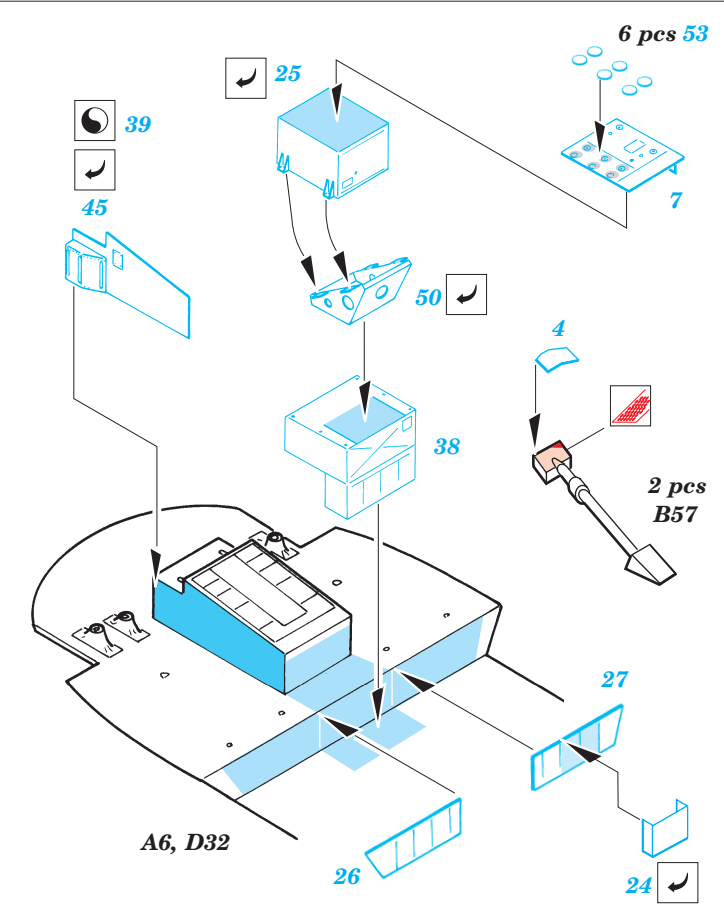

# UH-60A Black Hawk interior

eduard

1/35 scale detail set for Italeri kit • sada detailů pro model Italeri 1/35

32 575

-  SYMMETRICAL ASSEMBLY  
SYMETRICKÁ MONTÁŽ
-  REMOVE  
ODSTRANIT
-  BEND  
OHNOUT
-  REPLACE  
NAHRADIT
-  GRIND  
OBROUSIT
-  OPTION  
VOLBA

■ ORIGINAL KIT PARTS  
PŮVODNÍ DÍLY STAVEBNICE
 ■ PHOTO-ETCHED PARTS  
LEPTANÉ DÍLY
 ■ PARTS TO BE REMOVED  
DÍLY K ODSTRANĚNÍ
 ■ FILL  
TMELIT

**INTO SCALE 1:35 (1:1) CUT OF AND APPLY FOR EXACT LOCATION OF SEAT POSITIONS**

**Parts 58 use without seats only**