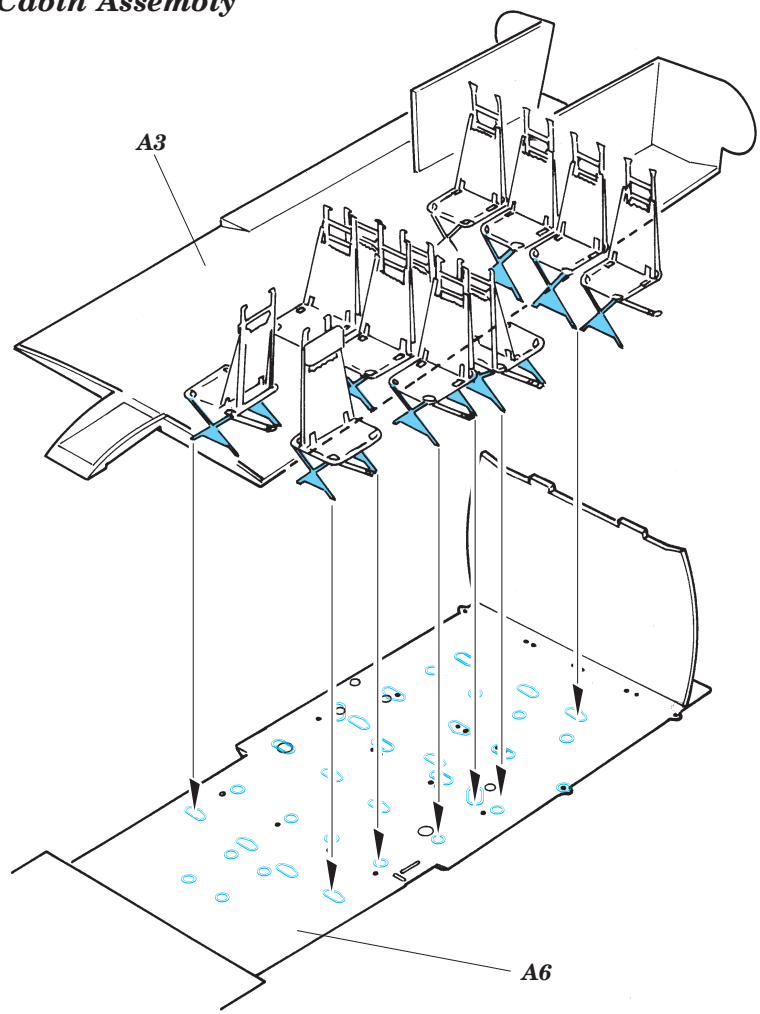

Cabin Assembly