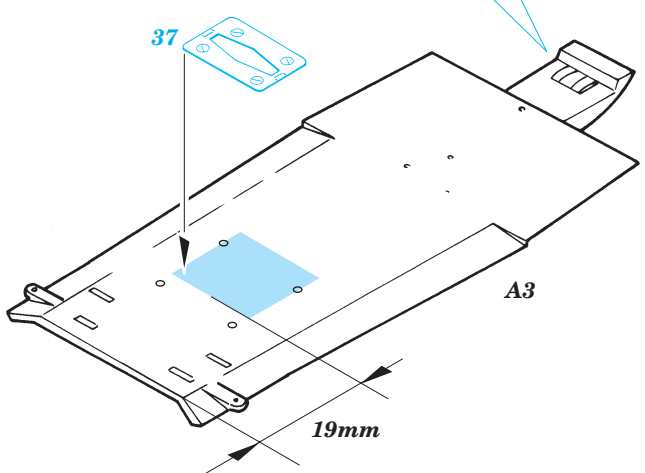

# UH-60A Black Hawk interior

eduard

1/35 scale detail set for Italeri kit • sada detailů pro model Italeri 1/35

32 575

-  SYMMETRICAL ASSEMBLY  
SYMETRICKÁ MONTÁŽ
-  REMOVE  
ODSTRANIT
-  BEND  
OHNOUT
-  REPLACE  
NAHRADIT
-  GRIND  
OBROUSIT
-  OPTION  
VOLBA

■ ORIGINAL KIT PARTS  
PŮVODNÍ DÍLY STAVEBNICE
 ■ PHOTO-ETCHED PARTS  
LEPTANÉ DÍLY
 ■ PARTS TO BE REMOVED  
DÍLY K ODSTRANĚNÍ
 ■ FILL  
TMELIT

**INTO SCALE 1:35 (1:1) CUT OF AND APPLY FOR EXACT LOCATION OF SEAT POSITIONS**