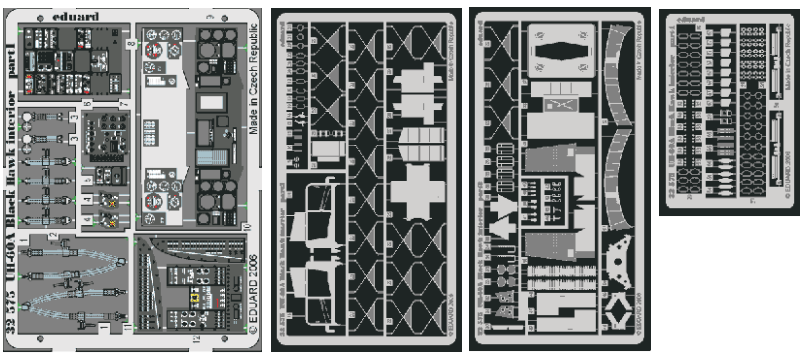

# UH-60A Black Hawk interior

eduard

1/35 scale detail set for Italeri kit • sada detailů pro model Italeri 1/35

32 575

-  SYMMETRICAL ASSEMBLY  
SYMETRICKÁ MONTÁŽ
-  REMOVE  
ODSTRANIT
-  BEND  
OHNOUT
-  REPLACE  
NAHRADIT
-  GRIND  
OBROUSIT
-  OPTION  
VOLBA

■ ORIGINAL KIT PARTS  
PŮVODNÍ DÍLY STAVEBNICE
 ■ PHOTO-ETCHED PARTS  
LEPTANÉ DÍLY
 ■ PARTS TO BE REMOVED  
DÍLY K ODSTRANĚNÍ
 ■ FILL  
TMELIT

**INTO SCALE 1:35 (1:1) CUT OF AND APPLY FOR EXACT LOCATION OF SEAT POSITIONS**

**Parts 58 use without seats only**