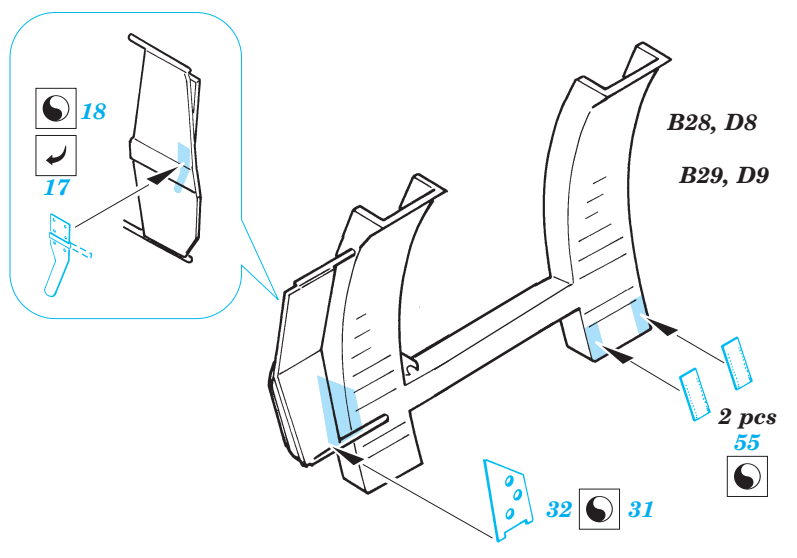

# UH-60A Black Hawk interior

eduard

1/35 scale detail set for Italeri kit • sada detailů pro model Italeri 1/35

32 575

-  SYMMETRICAL ASSEMBLY  
SYMETRICKÁ MONTÁŽ
-  REMOVE  
ODSTRANIT
-  BEND  
OHNOUT
-  REPLACE  
NAHRADIT
-  GRIND  
OBROUSIT
-  OPTION  
VOLBA

■ ORIGINAL KIT PARTS  
PŮVODNÍ DÍLY STAVEBNICE
 ■ PHOTO-ETCHED PARTS  
LEPTANÉ DÍLY
 ■ PARTS TO BE REMOVED  
DÍLY K ODSTRANĚNÍ
 ■ FILL  
TMELIT

**INTO SCALE 1:35 (1:1) CUT OF AND APPLY FOR EXACT LOCATION OF SEAT POSITIONS**

**Parts 58 use without seats only**