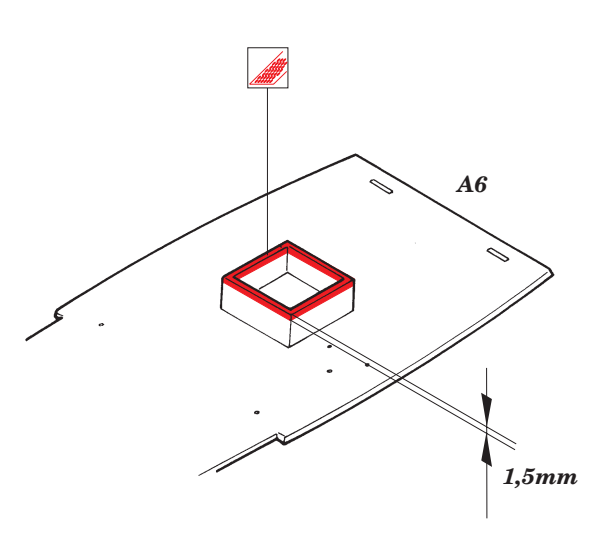

# UH-60A Black Hawk interior

eduard

1/35 scale detail set for Italeri kit • sada detailů pro model Italeri 1/35

32 575

-  SYMMETRICAL ASSEMBLY  
SYMETRICKÁ MONTÁŽ
-  REMOVE  
ODSTRANIT
-  BEND  
OHNOUT
-  REPLACE  
NAHRADIT
-  GRIND  
OBROUSIT
-  OPTION  
VOLBA

■ ORIGINAL KIT PARTS  
PŮVODNÍ DÍLY STAVEBNICE
 ■ PHOTO-ETCHED PARTS  
LEPTANÉ DÍLY
 ■ PARTS TO BE REMOVED  
DÍLY K ODSTRANĚNÍ
 ■ FILL  
TMELIT

**INTO SCALE 1:35 (1:1) CUT OF AND APPLY FOR EXACT LOCATION OF SEAT POSITIONS**