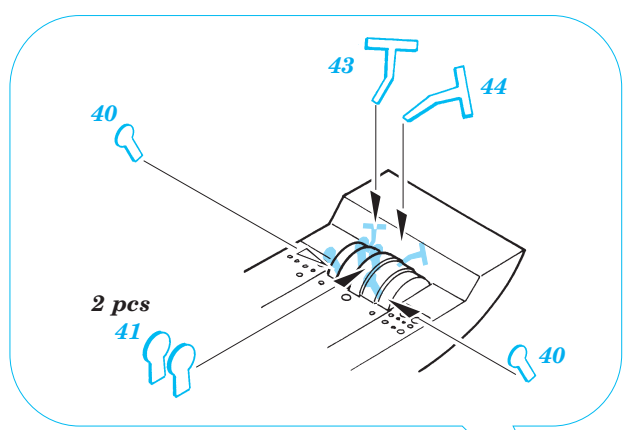

# UH-60A Black Hawk interior

eduard

1/35 scale detail set for Italeri kit • sada detailů pro model Italeri 1/35

32 575

-  SYMMETRICAL ASSEMBLY  
SYMETRICKÁ MONTÁŽ
-  REMOVE  
ODSTRANIT
-  BEND  
OHNOUT
-  REPLACE  
NAHRADIT
-  GRIND  
OBROUSIT
-  OPTION  
VOLBA

■ ORIGINAL KIT PARTS  
PŮVODNÍ DÍLY STAVEBNICE
 ■ PHOTO-ETCHED PARTS  
LEPTANÉ DÍLY
 ■ PARTS TO BE REMOVED  
DÍLY K ODSTRANĚNÍ
 ■ FILL  
TMELIT

**INTO SCALE 1:35 (1:1) CUT OF AND APPLY FOR EXACT LOCATION OF SEAT POSITIONS**

**Parts 58 use without seats only**